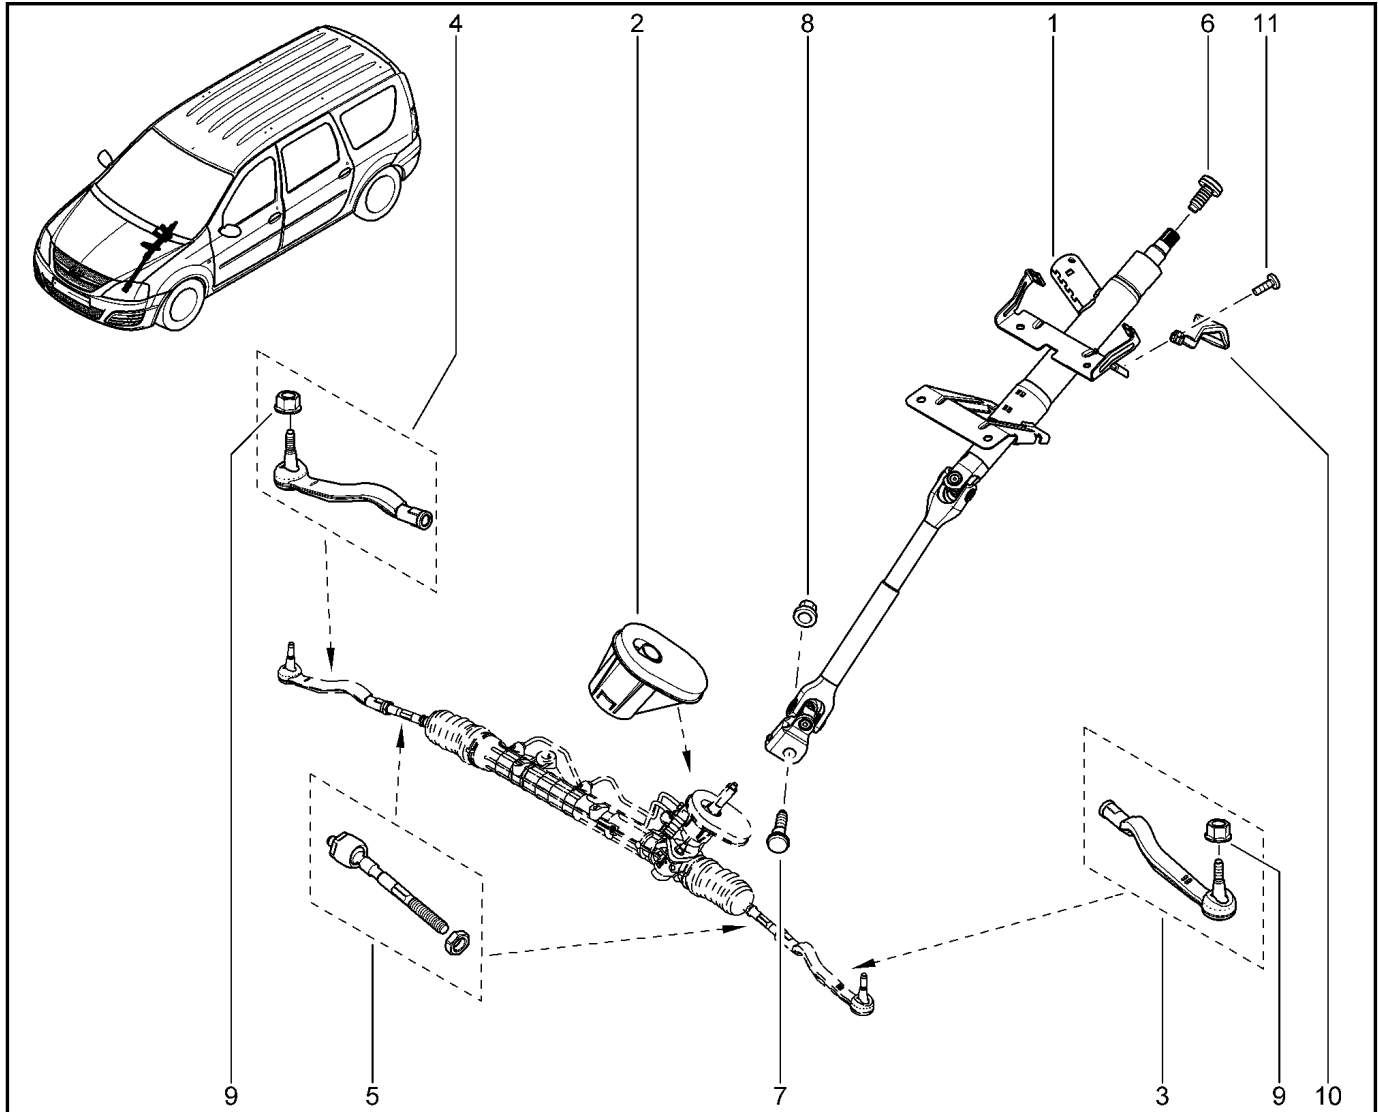

**ВАЛ РУЛЕВОГО УПРАВЛЕНИЯ, ТЯГИ**

**364010**

KS015-41		KSOY5-42		RS015-41		RSOY5-42		FS015-40		FS015-41	
№ поз.	№ извещ. об изм	Дата выпуска изв	Вкл. в з/ч	Номер детали	Вариант	Применяемость	Кол.	Наименование			
1			+	488106612R			1	Рулевая колонка, левый руль			
2			+	6001547609		с ГУР	1	Уплотнительный чехол рулевой колонки			
2			+	6001547613		без ГУР	1	Уплотнительный чехол рулевой колонки			
3			+	6001550442			1	Наконечник рулевой тяги			
4			+	6001550443			1	Наконечник тяги правый			
5			+	6001550441			1	Рулевая тяга			
6			+	8200686474			1	Болт крепления рулевого колеса			
7			+	8200686482			1	Болт крепления			
8			+	7703034244			1	Низкая шестигранная айка самоконтрящаяся			
9			+	7703034244			1	Гайка шестигранная самоконтрящаяся			
10			+	8200838410			1	Рычаг регулировки рулевой колонки			
11			+	7703026050			1	Большой винт с полукруглой головкой			