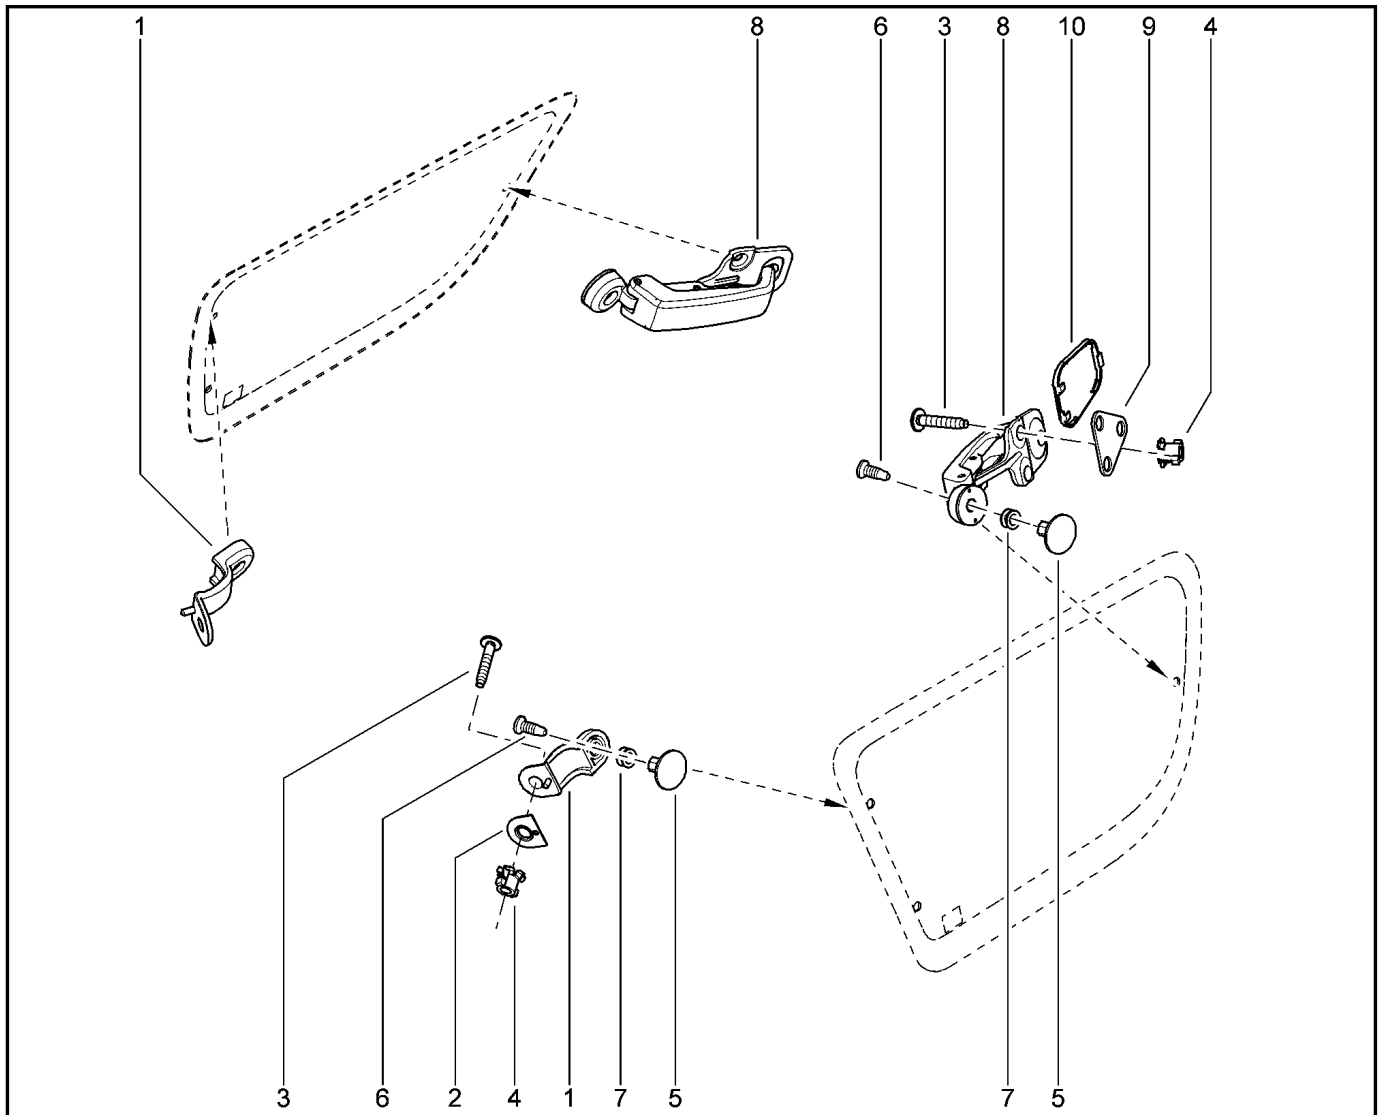

**РУЧКА ОТКРЫТИЯ СТЕКЛА БОКОВИНЫ**

**540210**

KS015-41		KSOY5-42		RS015-41		RSOY5-42		FS015-40		FS015-41	
№ поз.	№ извещ. об изм.	Дата выпуска изв.	Вкл. в з/ч	Номер детали	Вариант	Применяемость	Кол.	Наименование			
1			+	6001549664			1	Петля стекла			
2			+	6001549668			1	Основание петли заднего бокового стекла открывающегося			
3			+	7703008232			1	Винт с большой круглой головкой М5			
4			+	7703044180			1	Гайка накидная М5х0			
5			+	8200050565			1	Гайка крепления бокового поворотного стекла			
6			+	7703005108			1	Болт с полупотайной головкой			
7			+	8200051113			1	Резиновая втулка			
8			+	6001549665			1	Замок стекла			
9			+	6001549669			1	Основание замка заднего бокового стекла открывающегося			
10			+	6001549666			1	Накладка замка бокового стекла открывающегося			