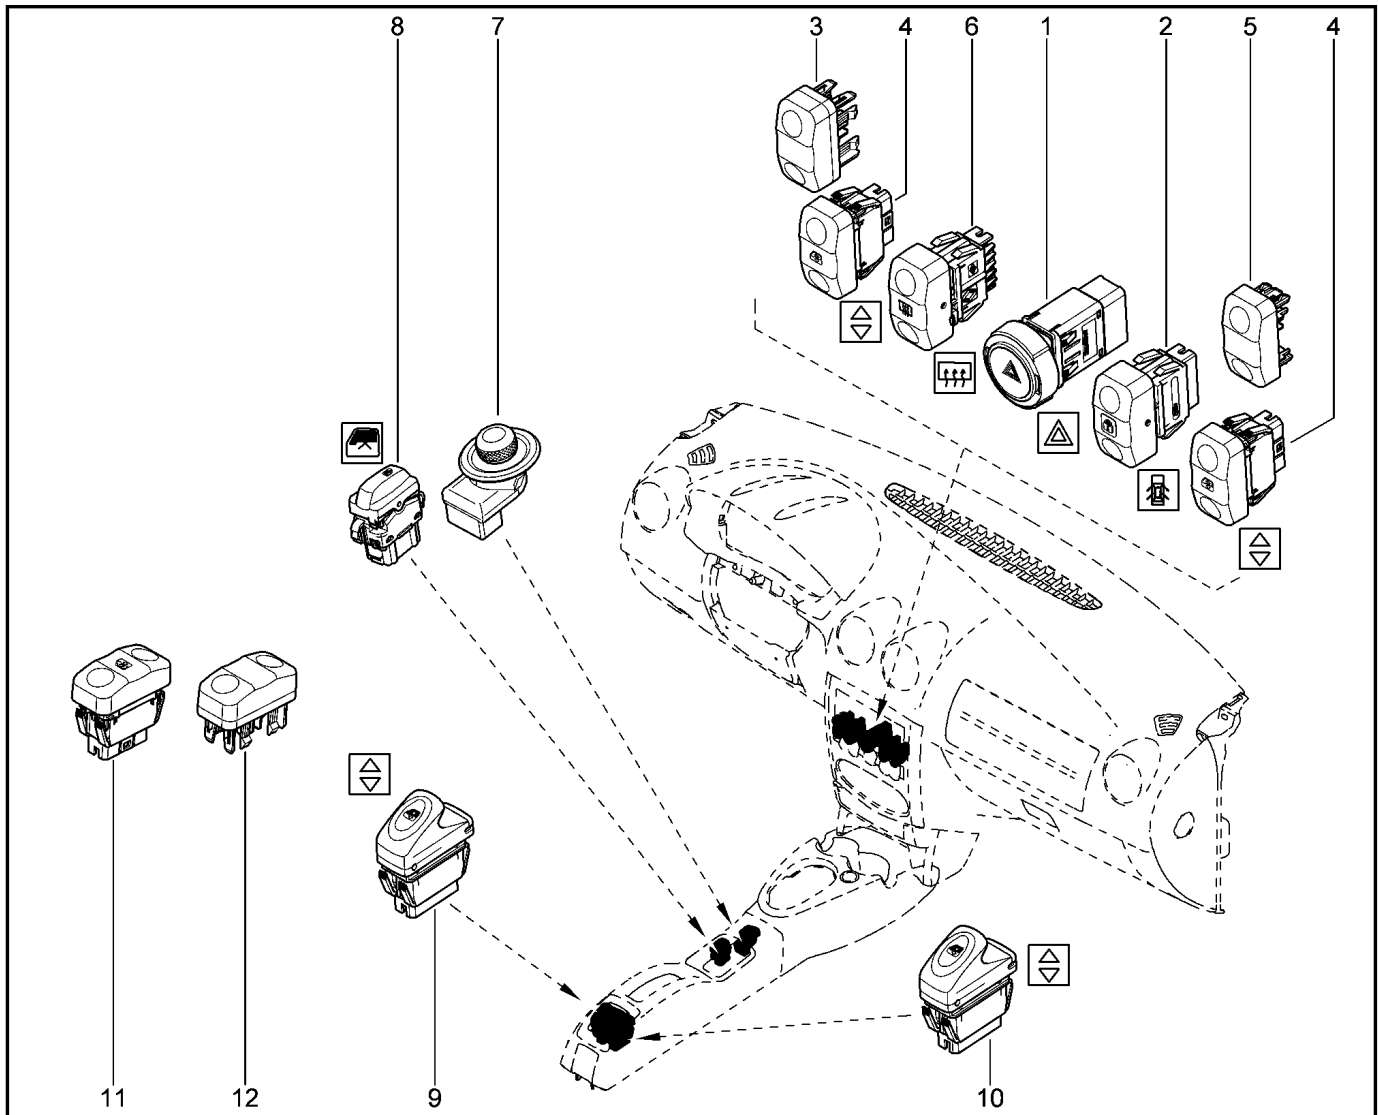

ПЕРЕКЛЮЧАТЕЛИ

842011

KS015-41		KSOY5-42		RS015-41		RSOY5-42		FS015-40		FS015-41	
№ поз.	№ извещ. об изм	Дата выпуска изв	Вкл. в з/ч	Номер детали	Вари ант	Применяемость	Кол.	Наименование			
1			+	8450000258			1	Выключатель аварийной сигнализации			
2			+	8450000262		замки дверей с функцией “центральный замок” и дистанционным управлением	1	Выключатель блокировки замков боковых дверей			
3			+	8450000263		замк дверей без электропривода	1	Заглушка отверстия выключателя			
4			+	8450000260		электро-стеклоподъемники передних дверей	1	Выключатель электростеклоподъемника			
5			+	8450000261		механич. стекло-подъемники передних дверей	1	Заглушка отверстия под выключатель электростеклоподъемников