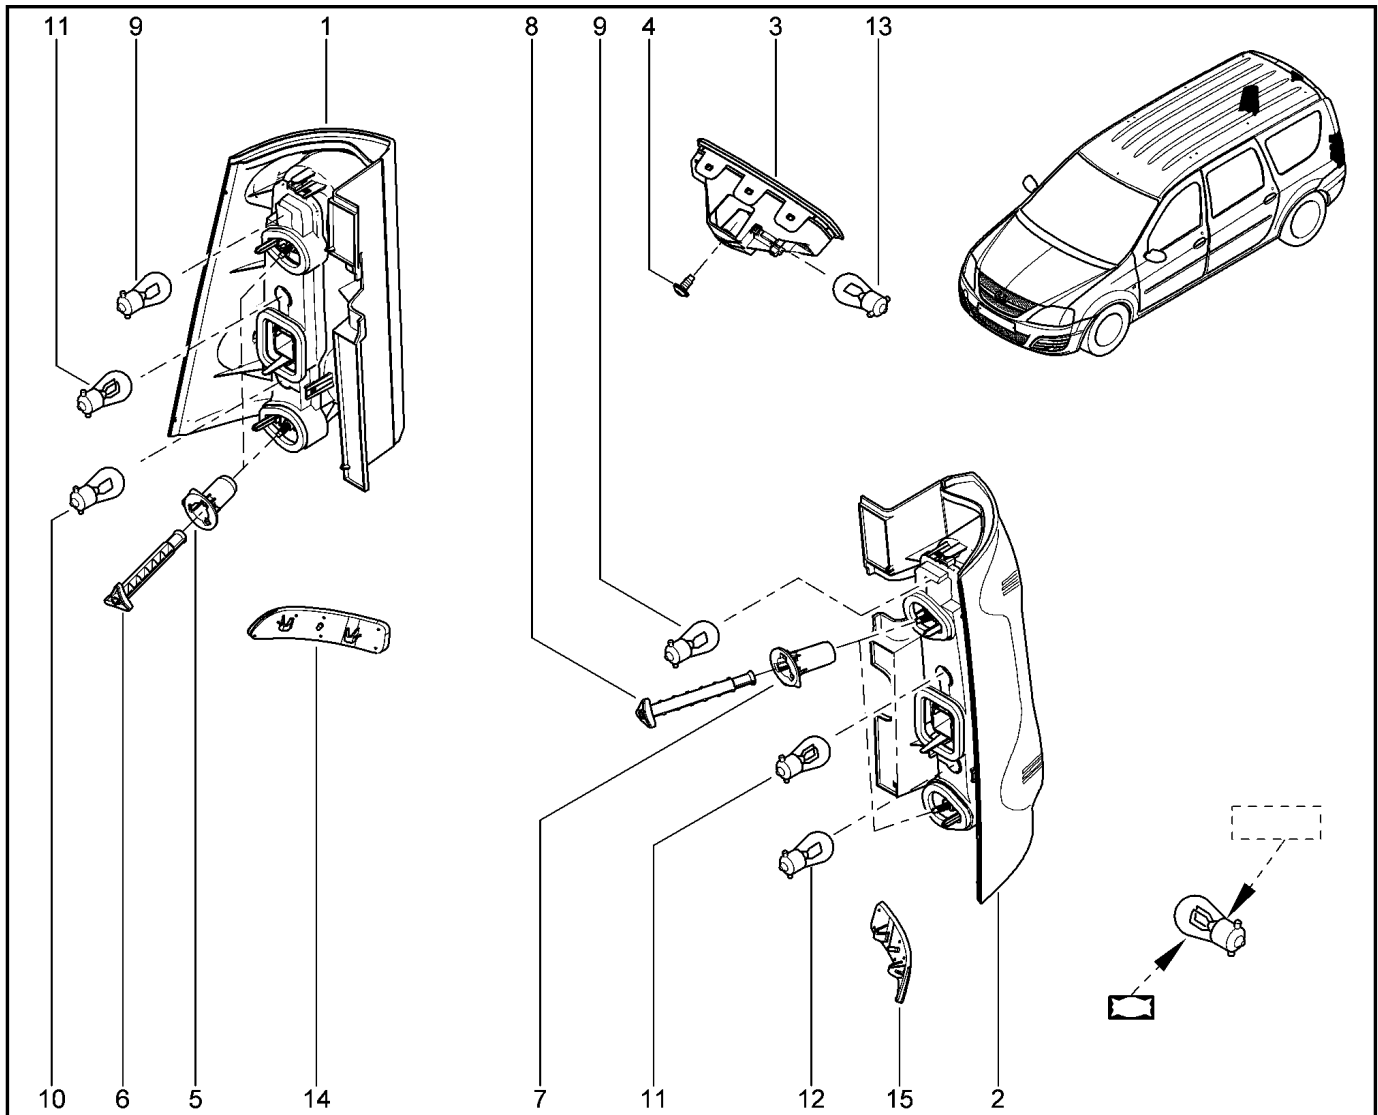

ФОНАРЬ ЗАДНИЙ

811012

KS015-41		KSOY5-42		RS015-41		RSOY5-42		FS015-40		FS015-41	
№ поз.	№ извещ. об изм	Дата выпуска изв	Вкл. в з/ч	Номер детали	Вари ант	Применяемость	Кол.	Наименование			
1			+	8200864610			1	Фонарь задний правый			
2			+	8200864512			1	Фонарь задний левый			
3			+	6001549108			1	Дополнительный сигнал торможения			
3			+	6001549109			1	Дополнительный сигнал торможения			
4			+	7703008193			1	Большой болт с полукруглой головкой			
5			+	6001549110			1	Дополнительный сигнал торможения			
6			+	6001549111			1	Гайка пластмассовая			
7			+	6001549110			1	Направляющая пластмассовой гайки крепления фонаря заднего левого			
8			+	6001549111			1	Гайка пластмассовая			
9			+	7701038624			1	Лампа накаливания PУ21W			
10			+	7703097178			1	Лампа накаливания 12V 21W			
11			+	7703097179			1	Лампа накаливания 12V 21/5W			
12			+	7703097178			1	Лампа накаливания 12V 21W