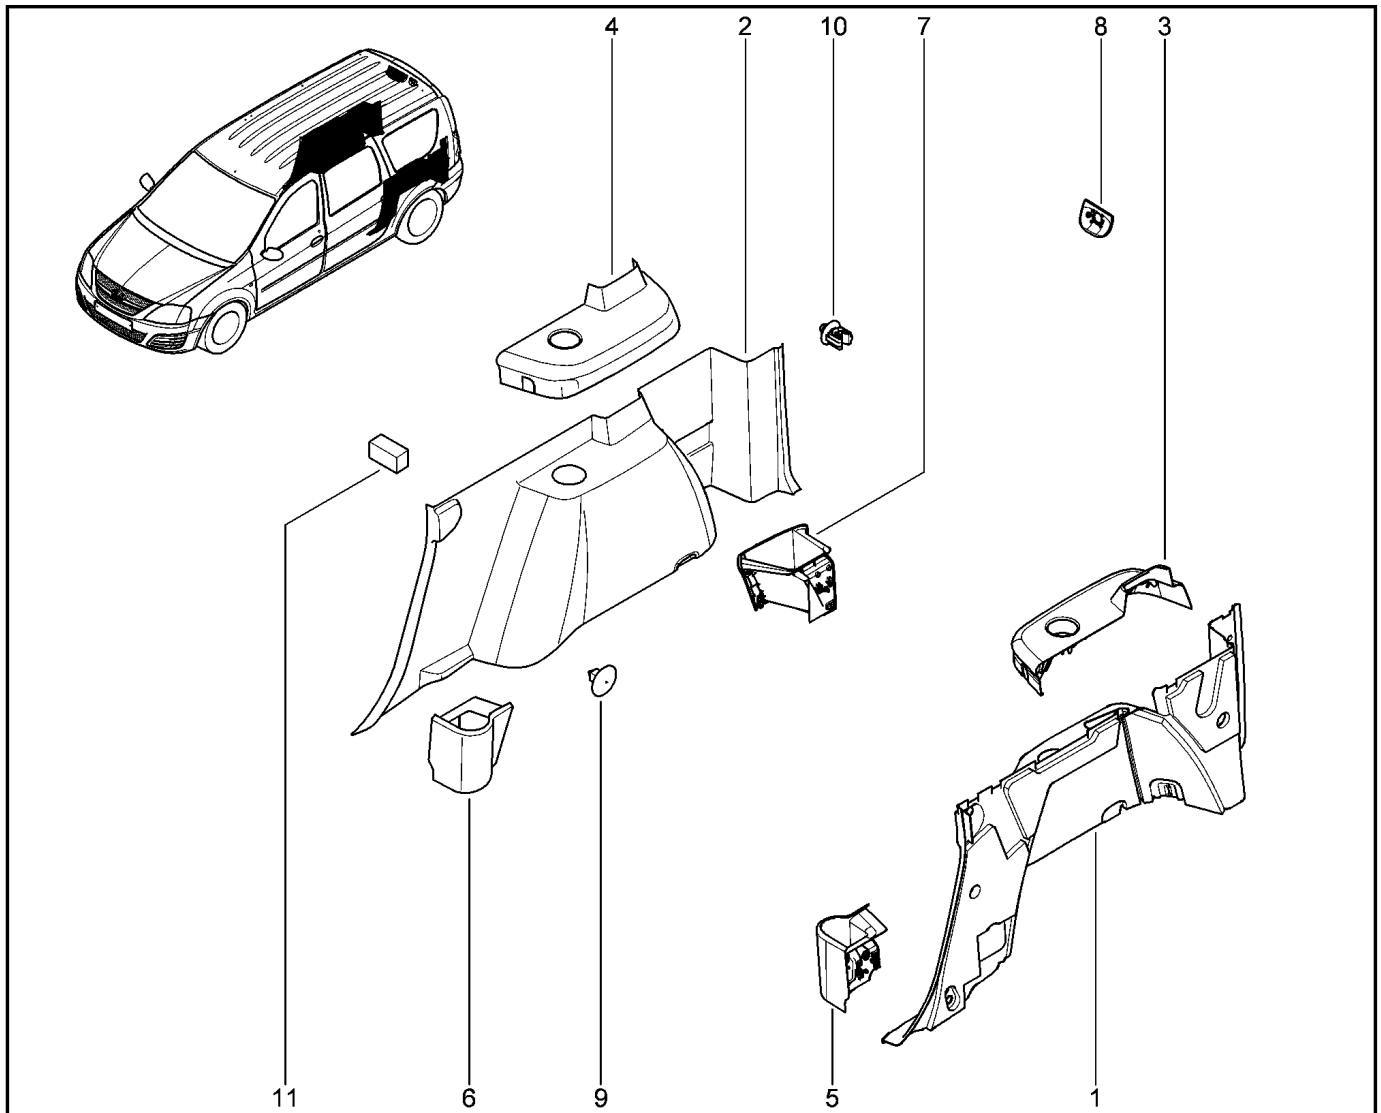

ОБИВКА ЗАДНИХ АРОК КОЛЕС

710521

KS015-41		KSOY5-42		RS015-41		RSOY5-42		FS015-40		FS015-41	
№ поз.	№ извещ. об изм	Дата выпуска изв	Вкл. в з/ч	Номер детали	Вариант	Применяемость	Кол.	Наименование			
6			+	6001549631			1	Контейнер обивки арки передних правых			
7			+	6001549632			1	Вещевой отсек, багажное отделение			
8			+	8200820395			1	Облицовка со стороны крышки багажника			
8			+	8200914517			1	Облицовка со стороны крышки багажника			
9			+	7703077435			1	Клипса крепления			
10			+	7703179026			1	Клипса крепления			
11			+	8200896008		грузовая площадка без подсветки	1	Прокладка крышки из вспененного материала