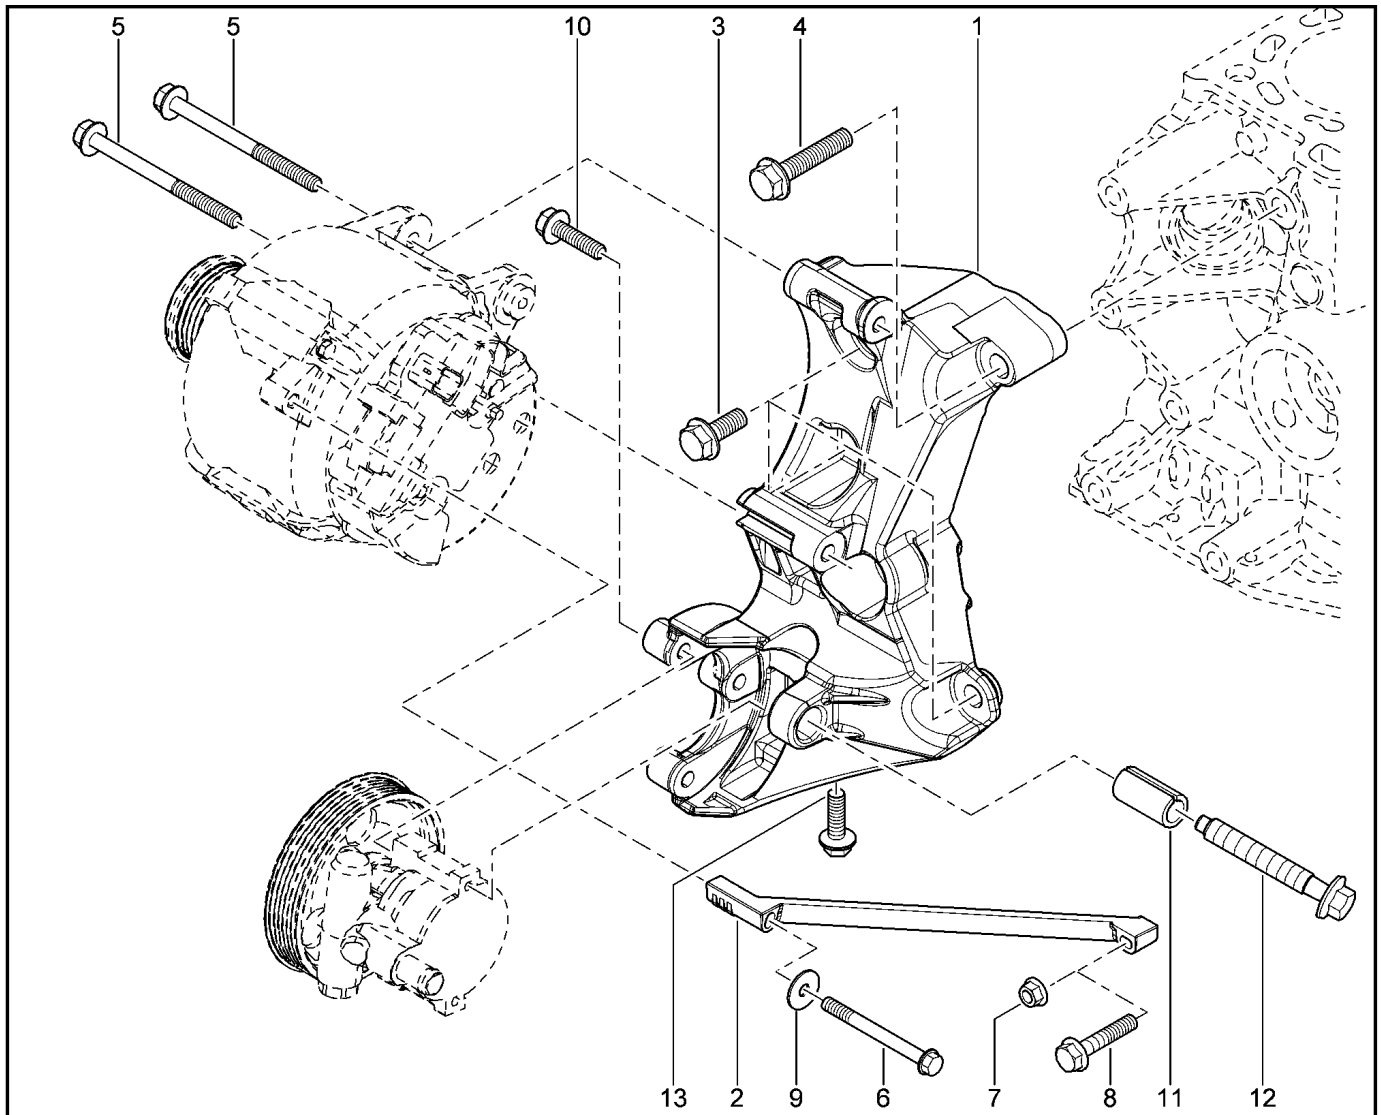

**КРОНШТЕЙН НАВЕСНОГО ОБОРУДОВАНИЯ [16 КЛ]**

**152011**

KS015-41		KSOY5-42		RS015-41		RSOY5-42		FS015-40		FS015-41	
№ поз.	№ извещ. об изм	Дата выпуска изв	Вкл. в з/ч	Номер детали	Вариант	Применяемость	Кол.	Наименование			
1			+	8200473400		без кондиционера	1	Кронштейн навесных агрегатов			
2			+	8200122051			1	Кронштейн крепления генератора			
3			+	7703002690		с кондиционером	1	Болт шестигранный с буртиком М			
4			+	7703002942		с ГУР	1	Болт шестигранный с буртиком			
5			+	7703002209		с ГУР с кондиционером	1	Болт шестигранный с буртиком М			
6			+	7703002957			1	Болт шестигранный с буртиком			
7			+	7703033132			1	Гайка шестигранный с буртиком М			
8			+	7703002786			1	Болт шестигранный с буртиком М			
9			+	7703053972			1	Плоская шайба 8,25			
10			+	7703002949		с ГУР с кондиционером	1	Болт шестигранный с буртиком			
11			+	8200581348		без кондиционера	1	Втулка разрезная с буртиком			
12			+	7703002761			1	Болт шестигранный с буртиком			
13			+	7703002458			1	Болт М8х125-40			