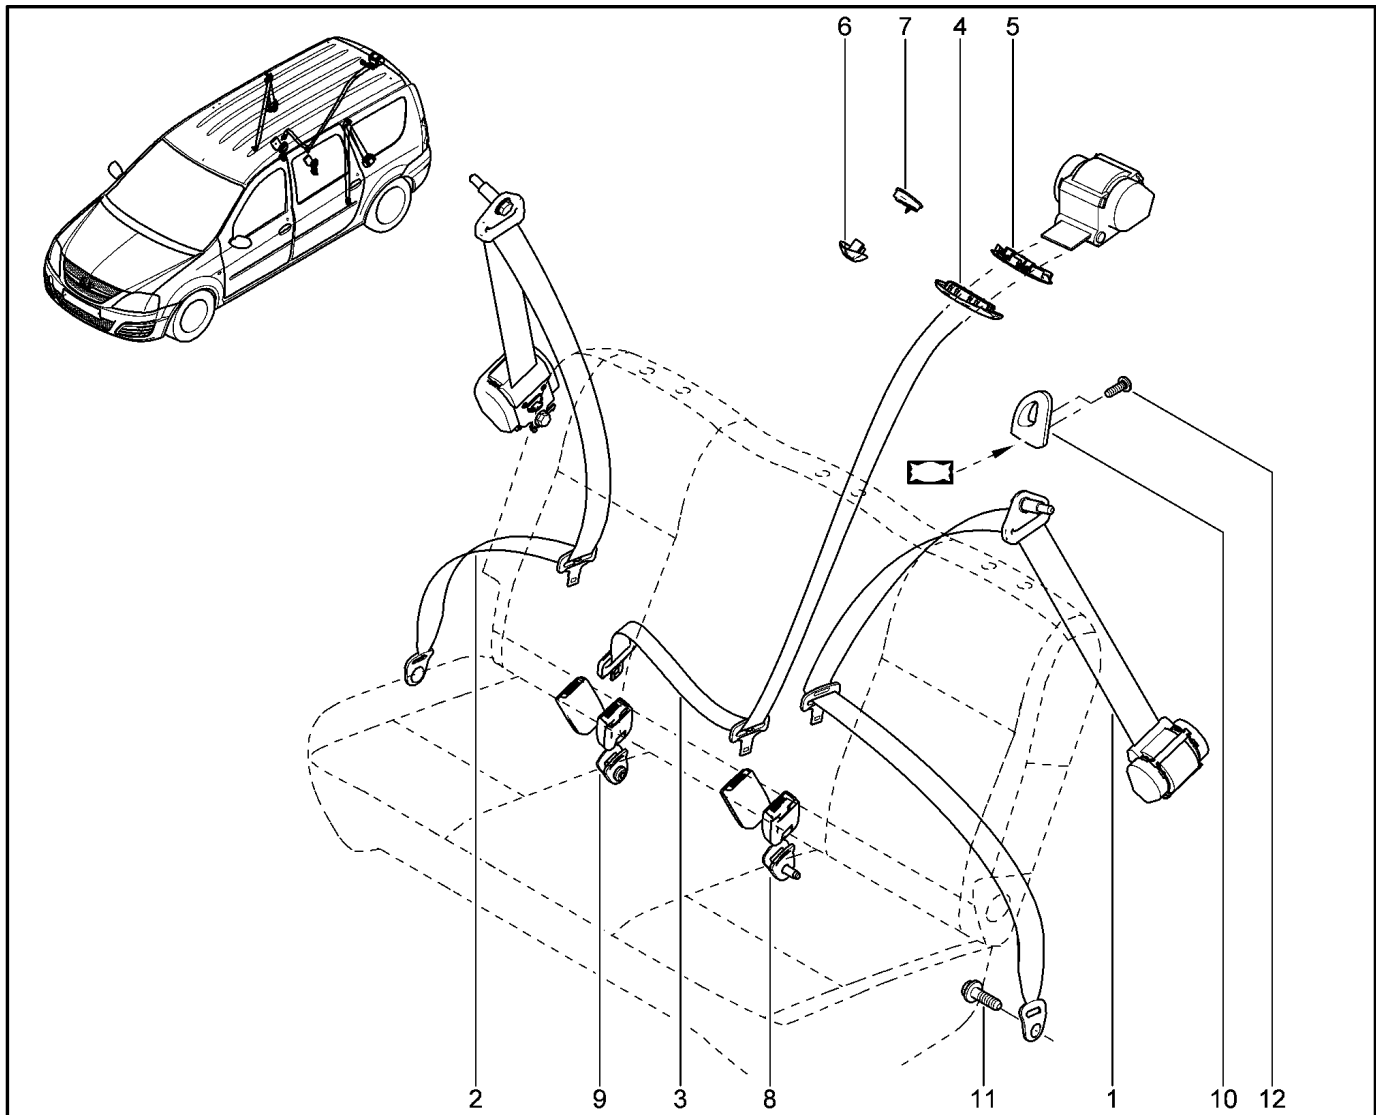

РЕМНИ БЕЗОПАСНОСТИ ЗАДНИЕ

594410

KS015-41		KSOY5-42		RS015-41		RSOY5-42		FS015-40		FS015-41	
№ поз.	№ извещ. об изм	Дата выпуска изв	Вкл. в з/ч	Номер детали	Вариант	Применяемость	Кол.	Наименование			
1			+	6001549670			1	Ремень безопасности левого 2-го ряда			
2			+	6001549671			1	Ремень безопасности 2-го ряда			
3			+	6001549690			1	Ремень безопасности, задний средний			
4			+	8200217635			1	Облицовка катушки ремня безопасности			
5			+	6001549692			1	Направляющая сиднего ремня безопасности			
6			+	8200290095			1	Гнездо крепления замка ремня безопасности			
7			+	6001549694			1	Собачка гнезда крепления замка			
8			+	6001549696			1	Замок ремня безопасности			
9			+	6001549673			1	Замок ремня безопасности			
10			+	6001551863			1	Крепление ремней безопасности			
11			+	7703602276			1	Болт крепления левого ремня			
12			+	6001551665			1	Винты болты