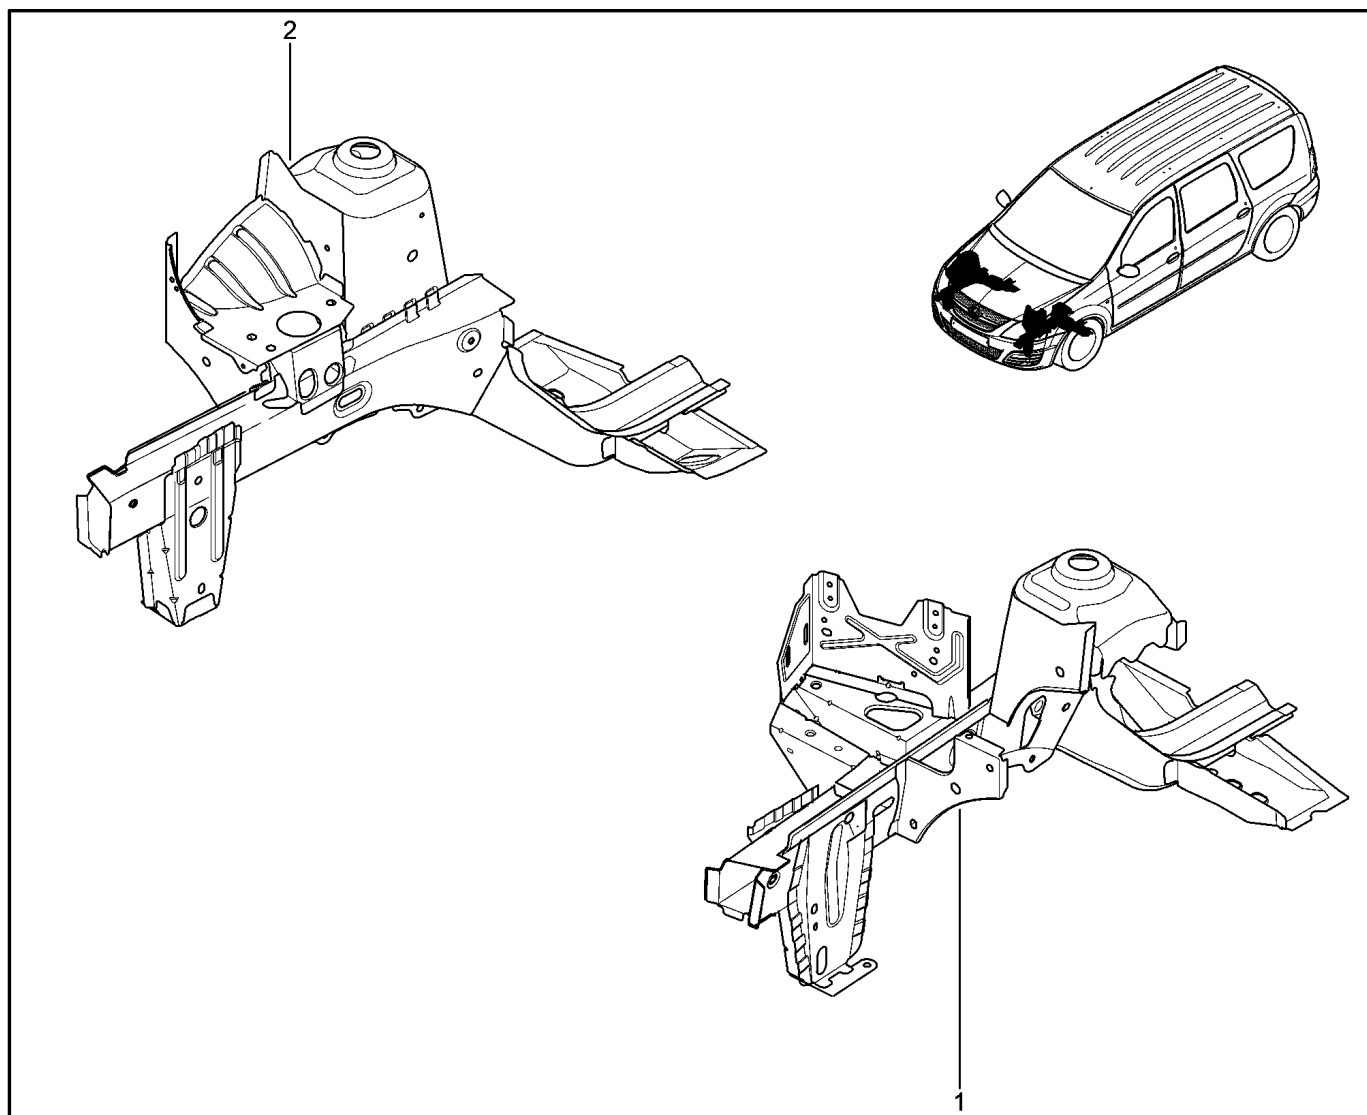

БРЫЗГОВИК С ЛОНЖЕРОНОМ

401010

KS015-41		KSOY5-42		RS015-41		RSOY5-42		FS015-40		FS015-41	
№ поз.	№ извещ. об изм	Дата выпуска изв	Вкл. в з/ч	Номер детали	Вариант	Применяемость	Кол.	Наименование			
1			+	6001548849			1	Лонжерон (брызговик) передний левый в сборе			
2			+	641006141R			1	Лонжерон (брызговик) передний правый в сборе