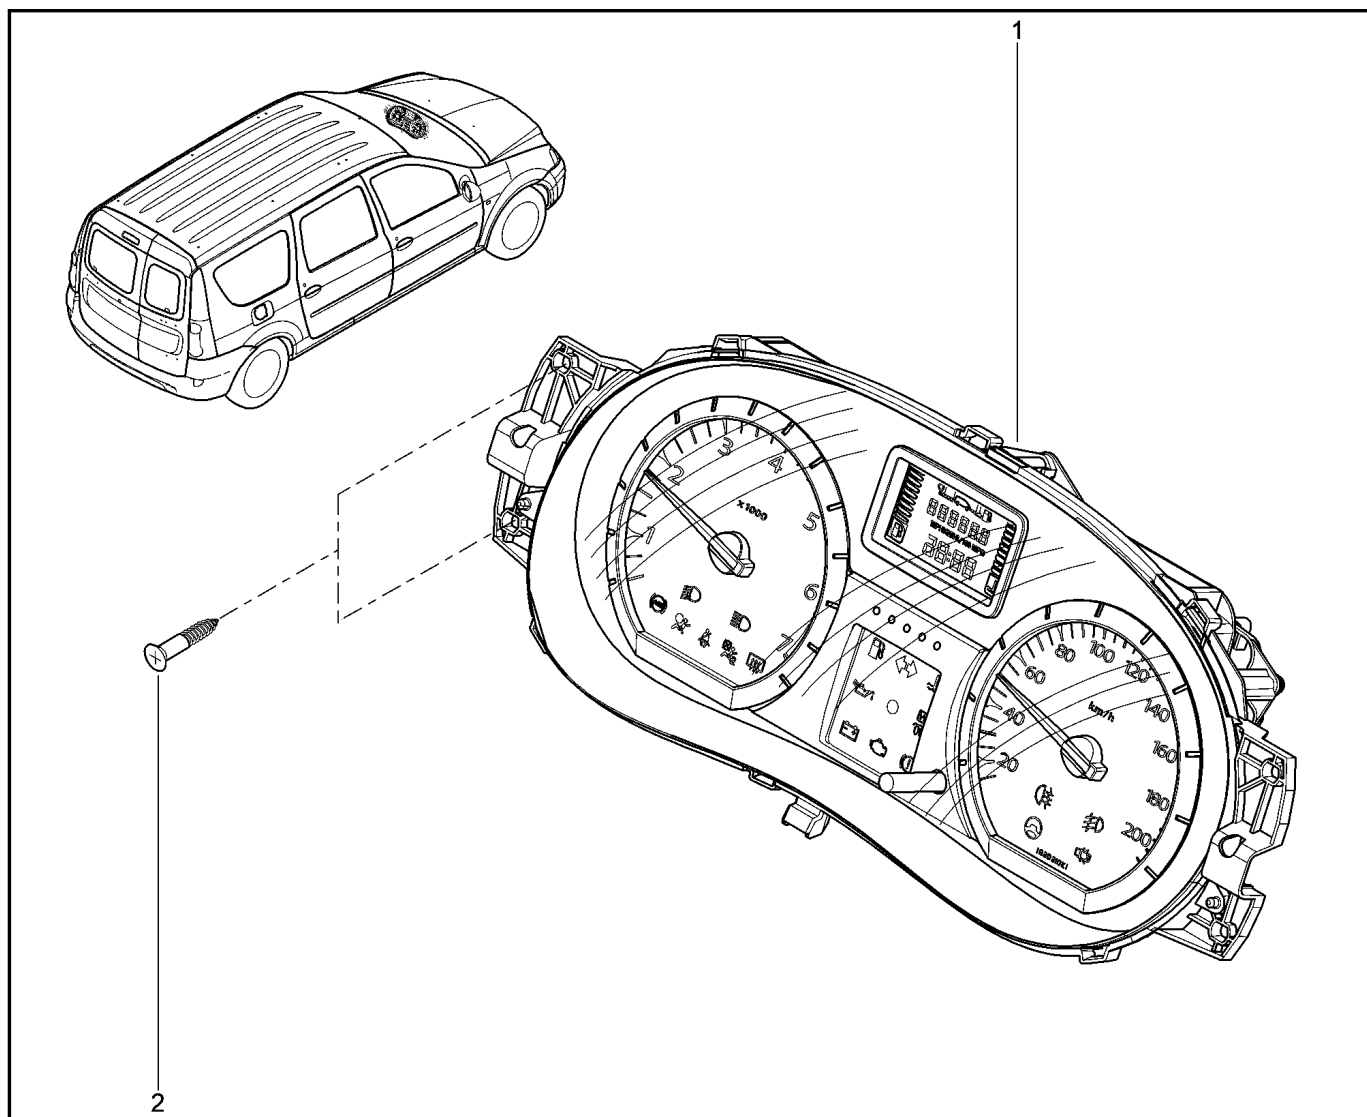

**КОМБИНАЦИЯ ПРИБОРОВ**

**830110**

KS015-41		KSOY5-42		RS015-41		RSOY5-42		FS015-40		FS015-41	
№ поз.	№ извещ. об изм	Дата выпуска изв	Вкл. в з/ч	Номер детали	Вариант	Применяемость	Кол.	Наименование			
1			+	8450000270			1	Комбинация приборов			
1			+	8450000271			1	Комбинация приборов			
2			+	7703016547			1	Большой саморез с полукруглой головкой			