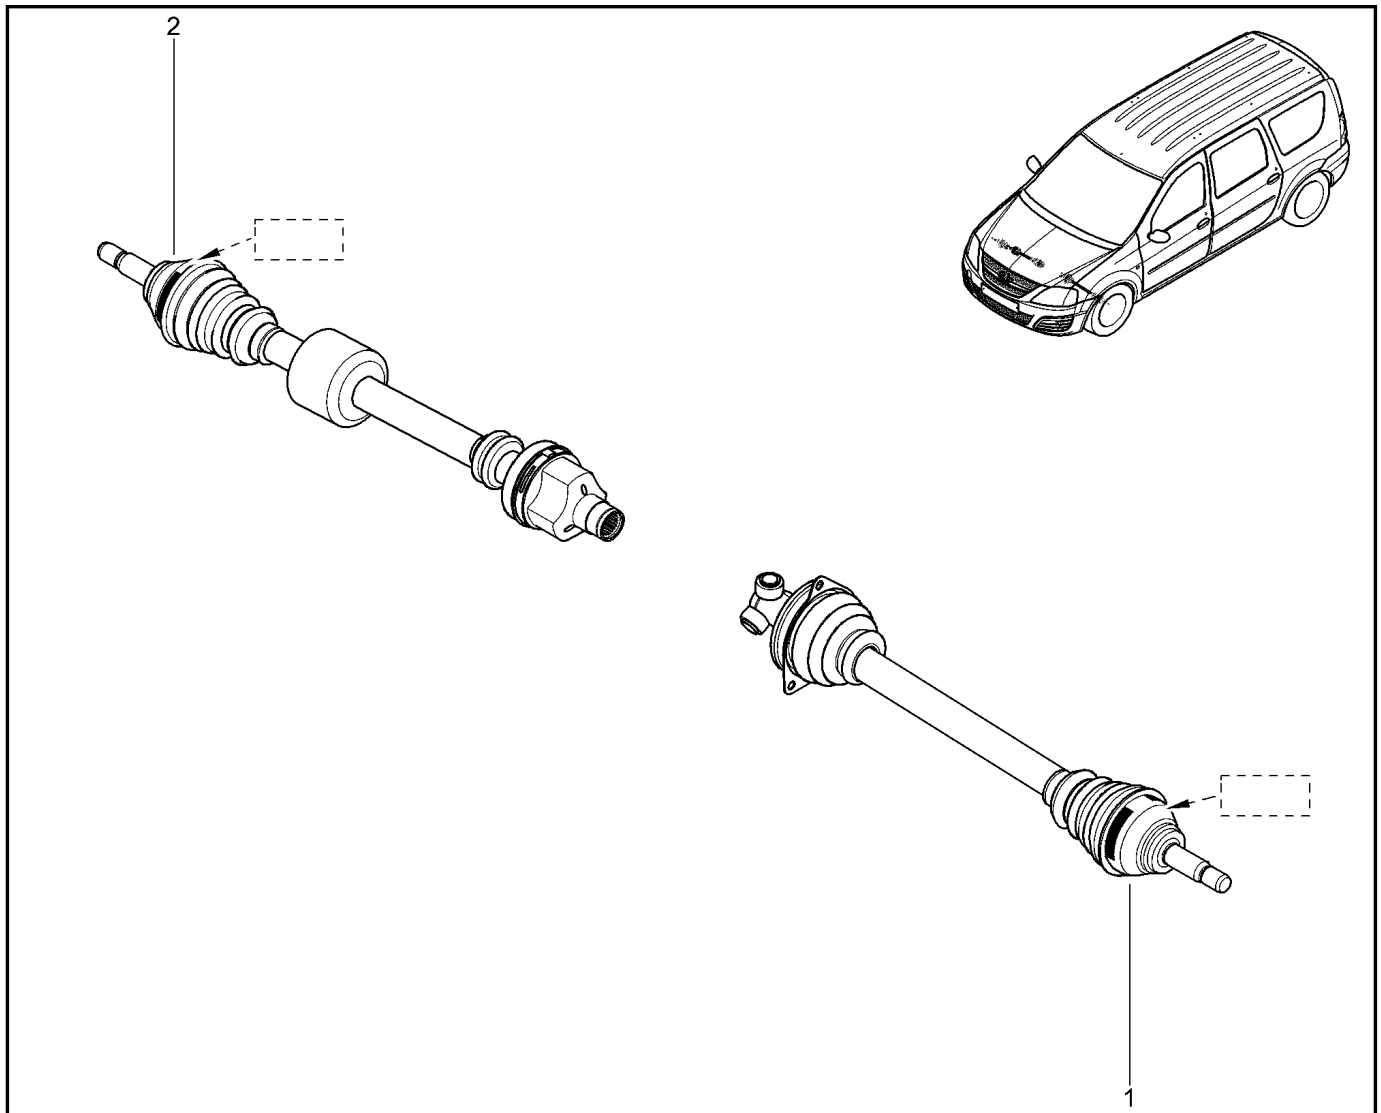

ПРИВОДА ШРУС

290110

KS015-41		KSOY5-42		FS015-40		FS015-41		
№ поз.	№ извещ. об изм	Дата выпуска изв	Вкл. в з/ч	Номер детали	Вари ант	Применяемость	Кол.	Наименование
1			+	8200499304			1	Привод переднего колеса, левый
1			+	8200863653			1	Привод переднего колеса, левый
2			+	391005598R			1	Привод переднего колеса, правый
2			+	8200499306			1	Привод переднего колеса, правый