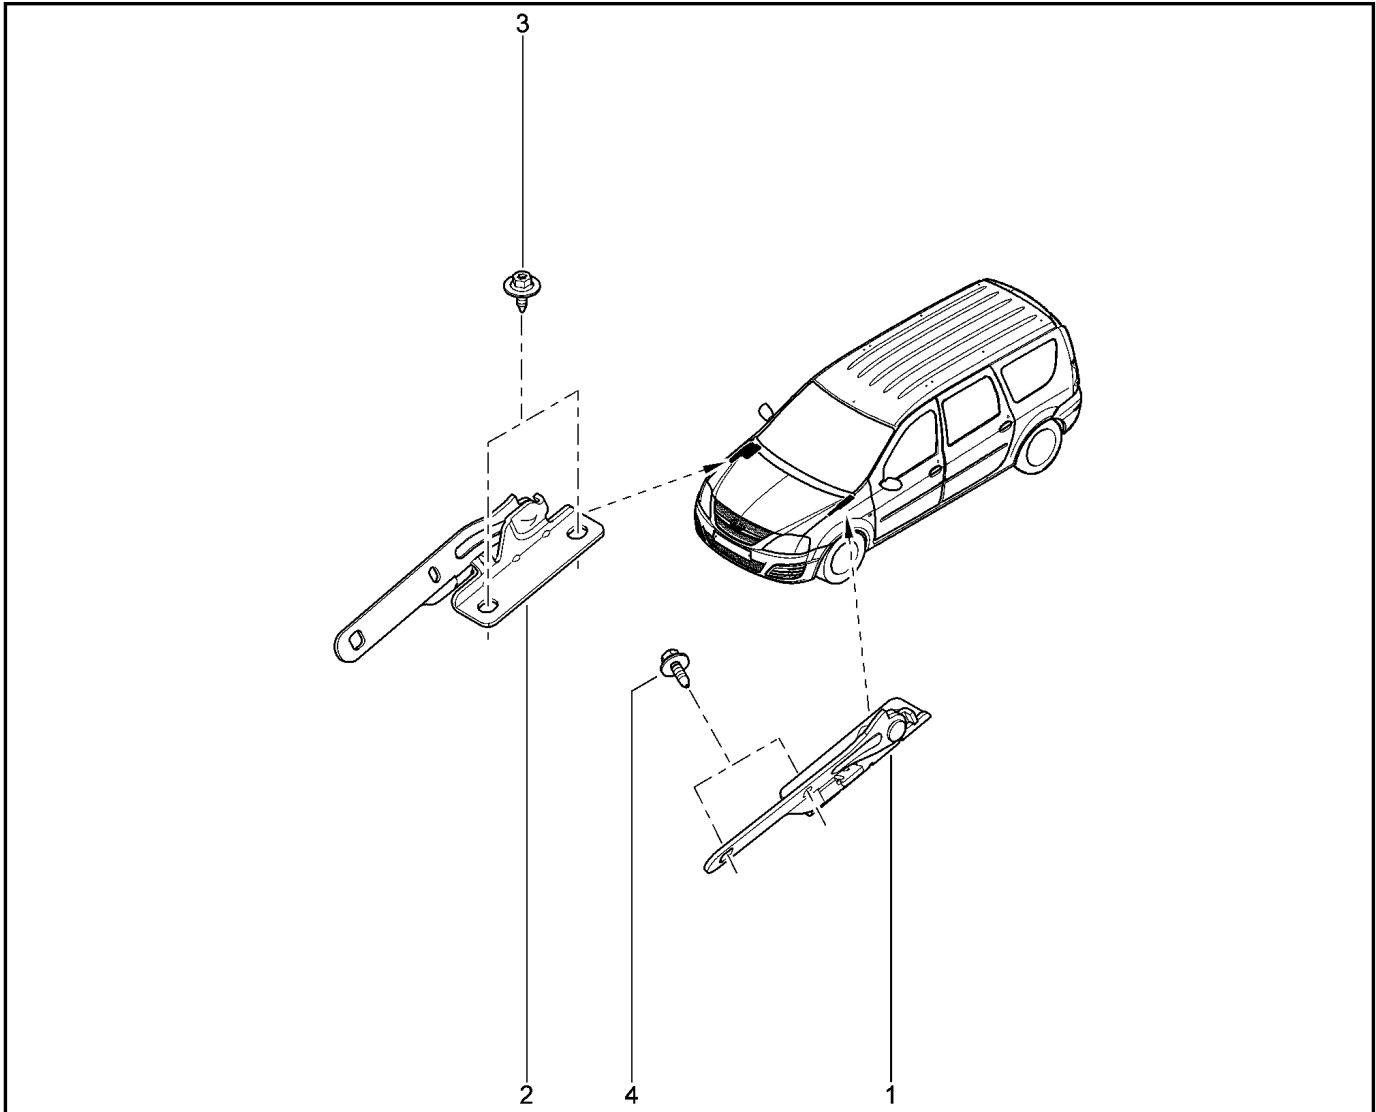

ПЕТЛИ КАПОТА

500110

KS015-41		KSOY5-42		RS015-41		RSOY5-42		FS015-40		FS015-41	
№ поз.	№ извещ. об изм	Дата выпуска изв	Вкл. в з/ч	Номер детали	Вари ант	Применяемость	Кол.	Наименование			
1			+	6001546875			1	Петля капота, передняя левая			
2			+	6001546876			1	Петля капота, передняя правая			
3			+	7703602206			1	Болт шестигранный с буртиком и шайбой			
4			+	7703602282			1	Болт шестигранный с буртиком и шайбой