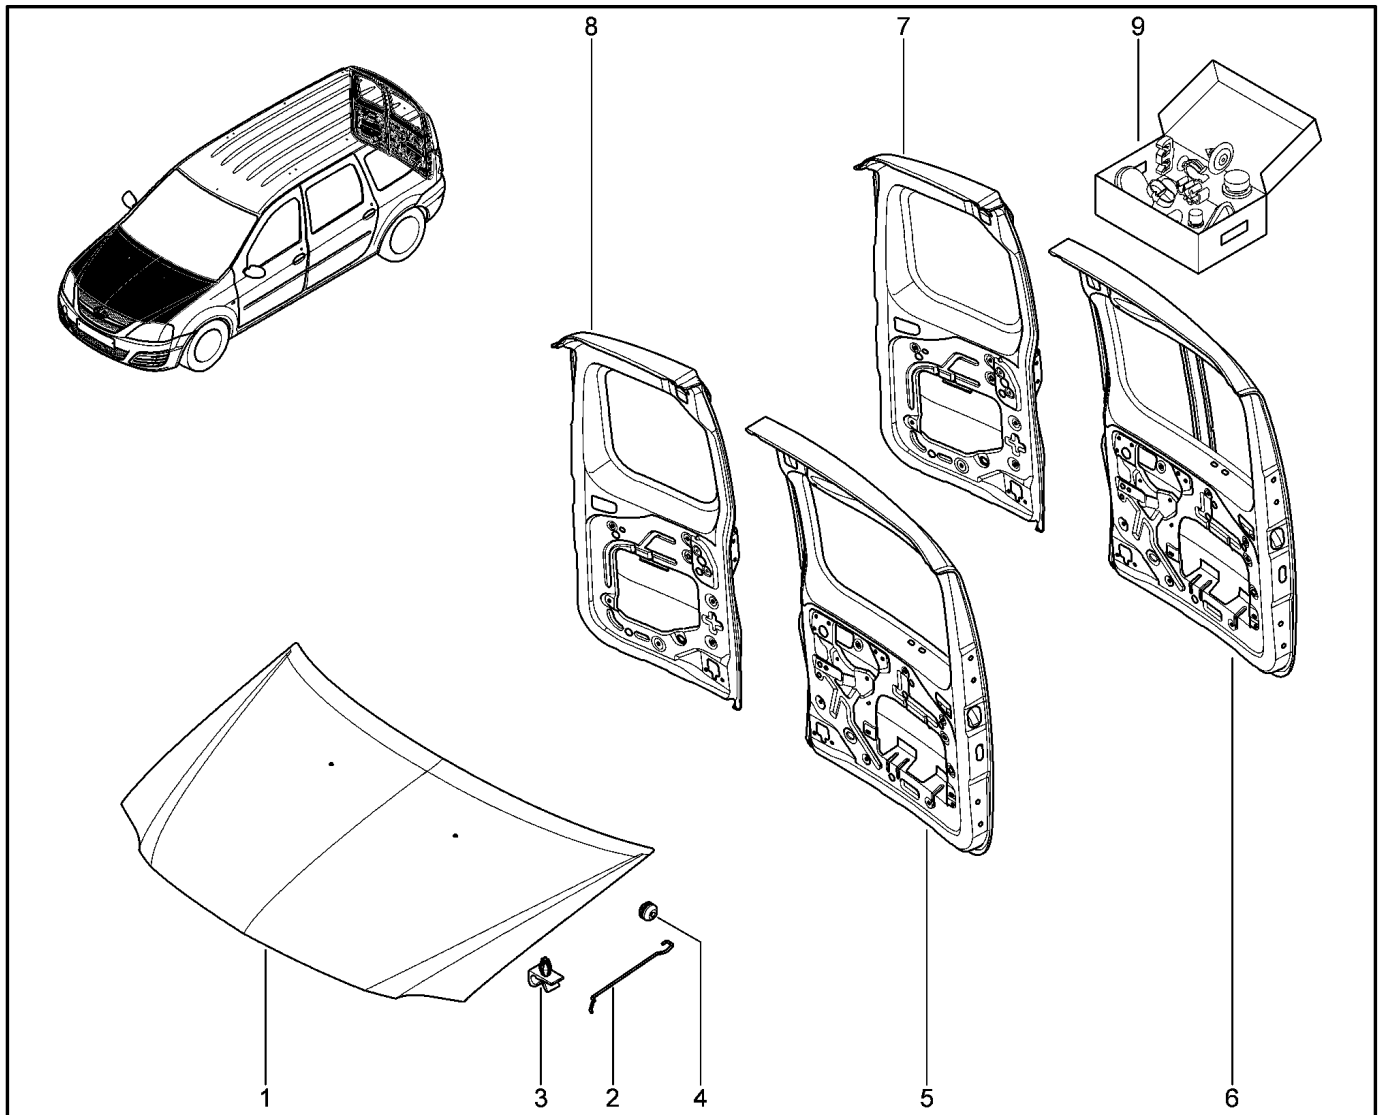

**КАПОТ, ДВЕРИ ЗАДНИЕ**

**482010**

KS015-41		KSOY5-42		RS015-41		RSOY5-42		FS015-40		FS015-41	
№ поз.	№ извещ. об изм	Дата выпуска изв	Вкл. в з/ч	Номер детали	Вариант	Применяемость	Кол.	Наименование			
1			+	6001546685			1	Капот в сборе			
2			+	8200920101			1	Упор капота, пер			
3			+	7703179077			1	Клипса крепления упора в открытом состоянии			
4			+	6001544283			1	Кольцо пружинное			
5			+	901019972R			1	Дверь погрузочная в сборе, левая			
6			+	901014513R			1	Дверь погрузочная в сборе, левая			
7			+	901006682R			1	Дверь погрузочная в сборе, правая			
8			+	901004343R			1	Дверь погрузочная в сборе, правая			
9			+	7711422386			1	Ремкомплект			