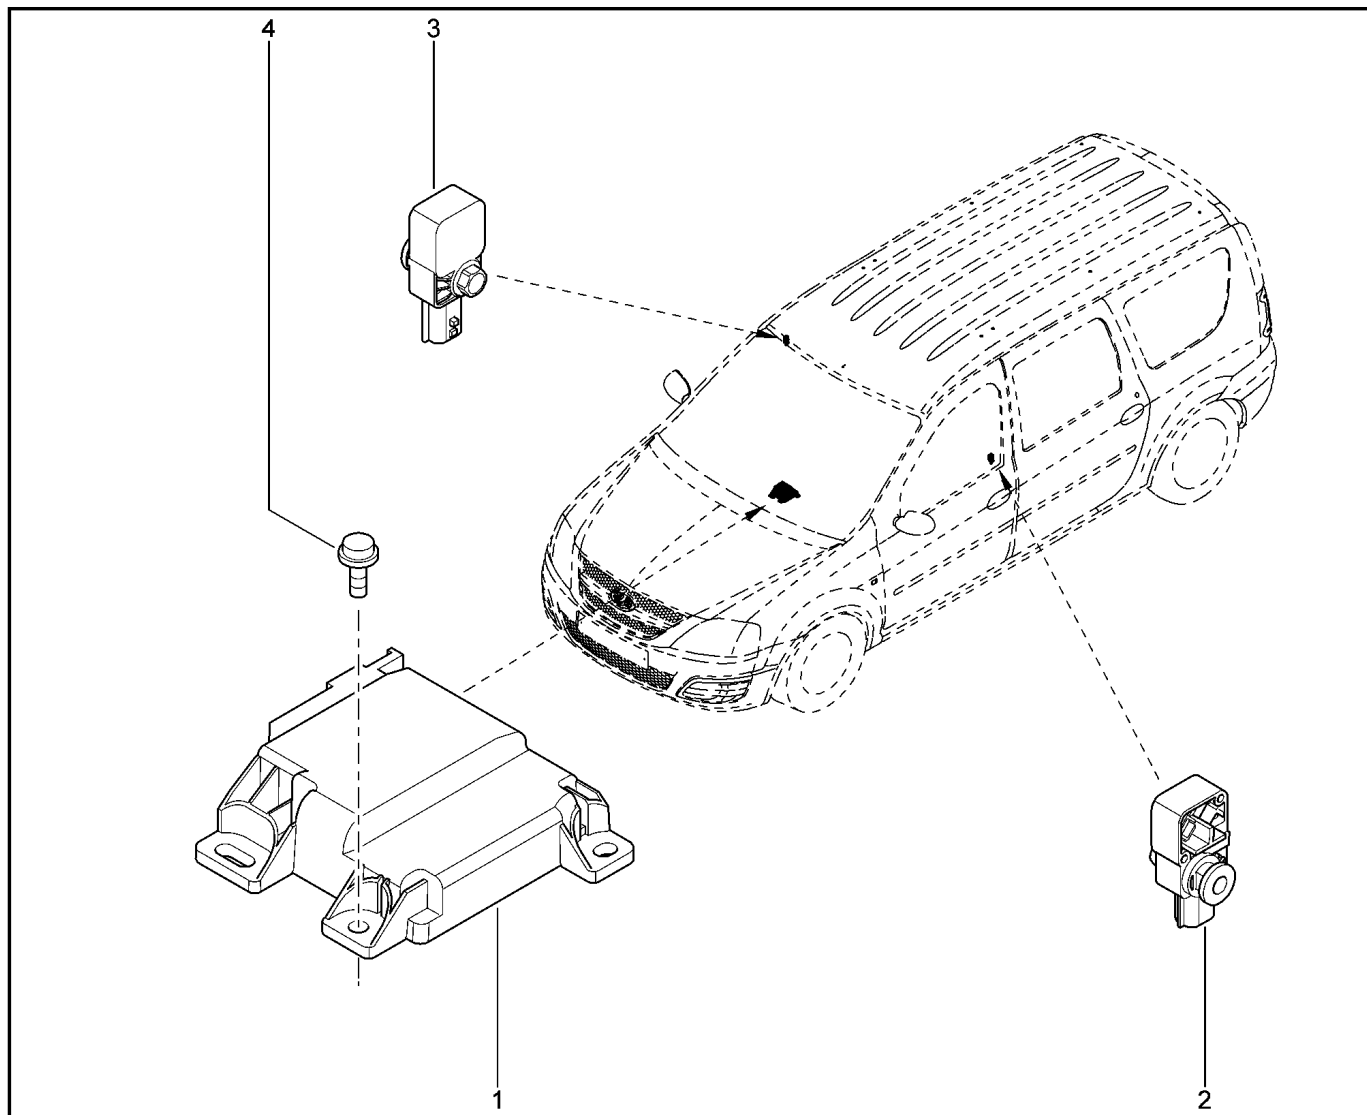

**БЛОК УПРАВЛЕНИЯ ПОДУШКАМИ БЕЗОПАСНОСТИ**

**596015**

		KS015-41	KSOY5-42	RS015-41	RSOY5-42	FS015-40	FS015-41		
№ поз.	№ извещ. об изм	Дата выпуска изв	Вкл. в з/ч	Номер детали	Вариант	Применяемость	Кол.	Наименование	
1			+	8201163278			1	Блок управления подушками безопасности	
1			+	8201163282			1	Блок управления подушками безопасности	
2			+	8201279378			1	Датчик подушки безопасности	
3			+	8201279378			1	Датчик подушки безопасности	
4			+	7703002813			1	Болт крепления блока управления	