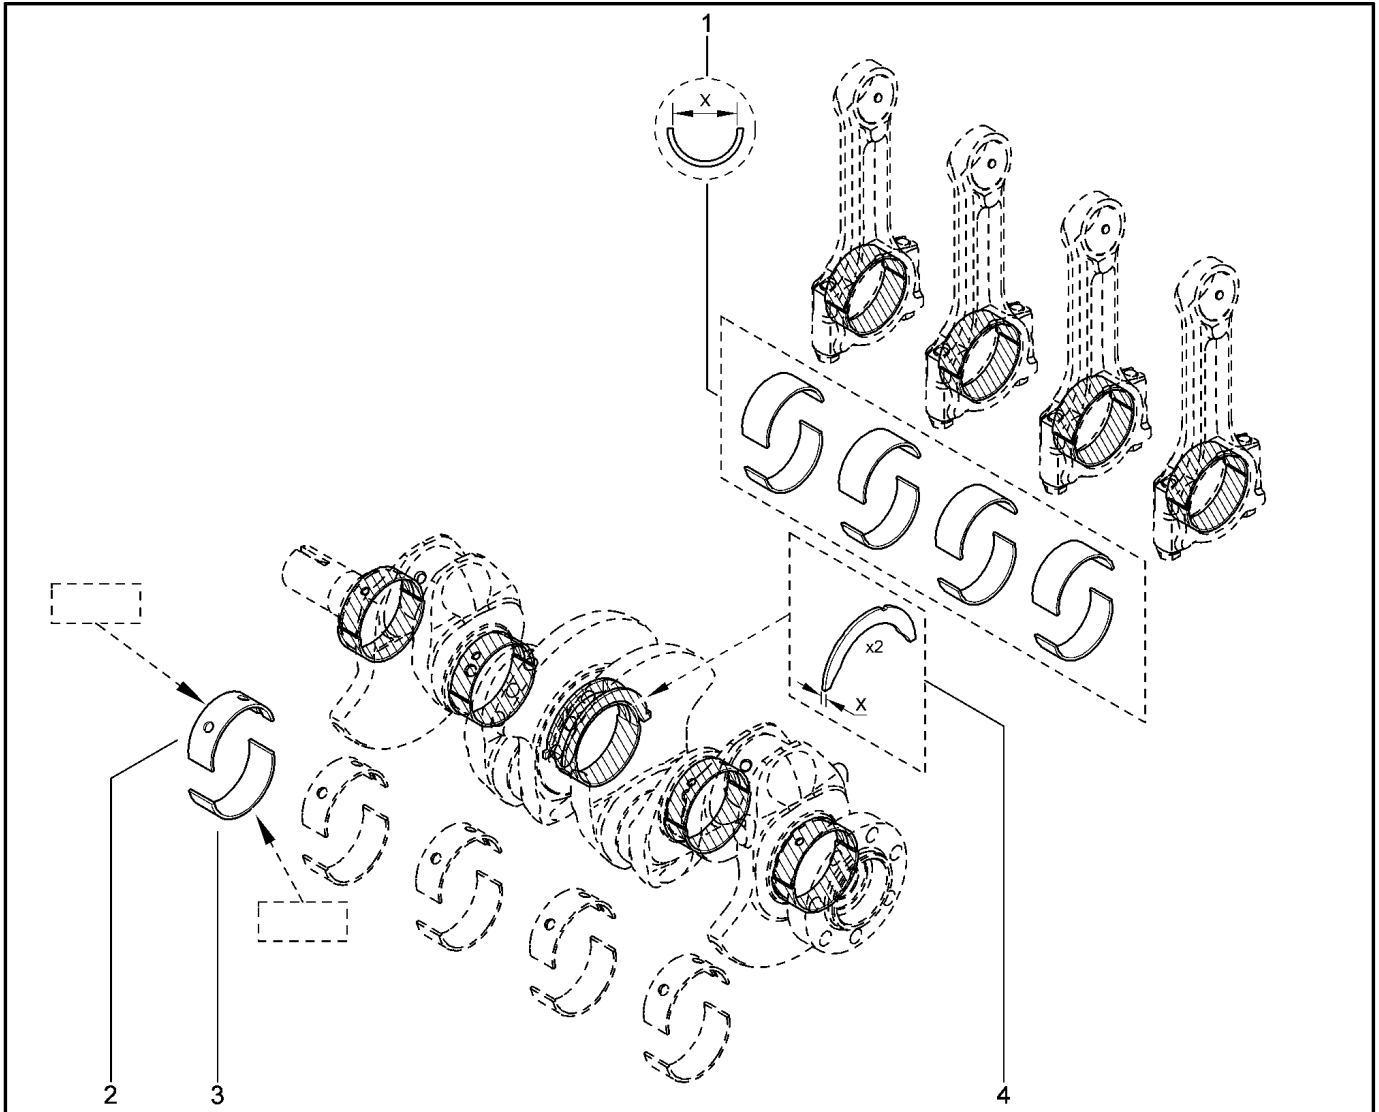

КОМПЛЕКТ ВКЛАДЫШЕЙ [8 КЛ]

103110

KS015-41		KSOY5-42		RS015-41		RSOY5-42		FS015-40		FS015-41	
№ поз.	№ извещ. об изм	Дата выпуска изв	Вкл. в з/ч	Номер детали	Вариант	Применяемость	Кол.	Наименование			
1			+	7701474892			1	Комплект шатунных вкладышей			
2			+	8200859992			1	Верхний корневой вкладыш, рифленый			
2			+	8200859993			1	Верхний корневой вкладыш, рифленый			
2			+	8200859994			1	Верхний корневой вкладыш, рифленый			
2			+	8200859995			1	Верхний корневой вкладыш, рифленый			
3			+	8200859996			1	Нижний коренной вкладыш			
3			+	8200859997			1	Нижний коренной вкладыш			
3			+	8200859998			1	Нижний коренной вкладыш			
3			+	8200859999			1	Нижний коренной вкладыш			
4			+	7701473149			1	Полукольцо			
4			+	7701475187			1	Полукольцо			
4			+	7701477025			1	Полукольцо