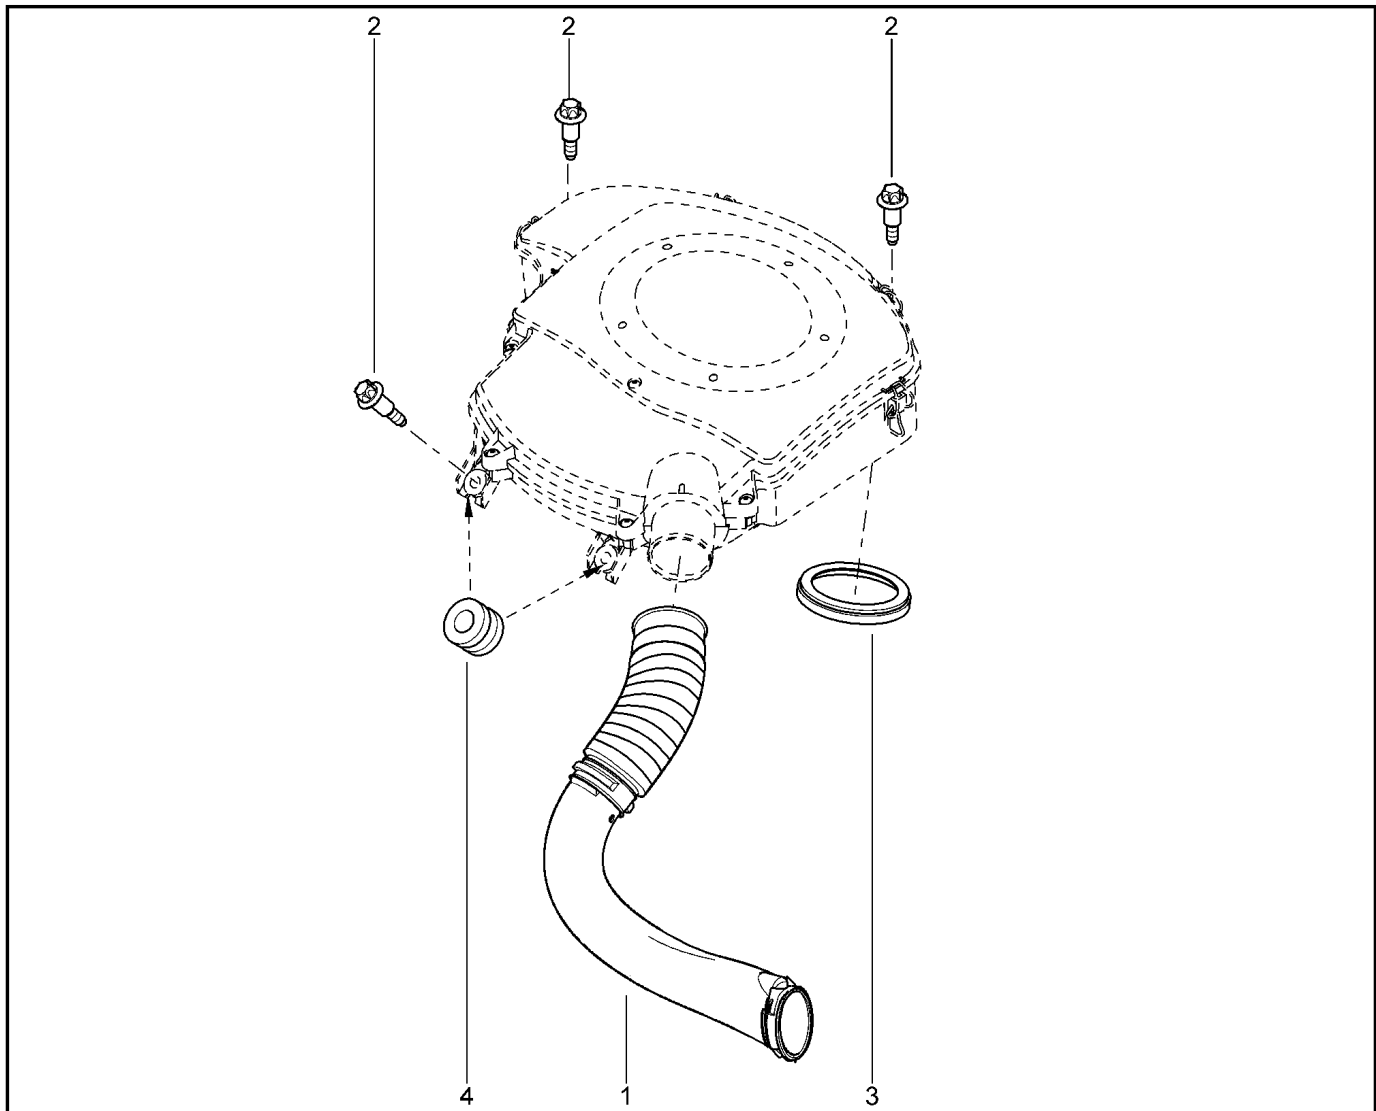

ФИЛЬТР ВОЗДУШНЫЙ

136330

KS015-41		KSOY5-42		RS015-41		RSOY5-42		FS015-40		FS015-41	
№ поз.	№ извещ. об изм	Дата выпуска изв	Вкл. в з/ч	Номер детали	Вари ант	Применяемость	Кол.	Наименование			
1			+	165569445R			1	Воздухозаборник			
2			+	8200668704			1	Болт крепления впускного коллектора			
3			+	8201299528			1	Кольцевой уплотнитель воздушного фильтра			
4			+	8201299523			1	Опора крепления воздушного фильтра