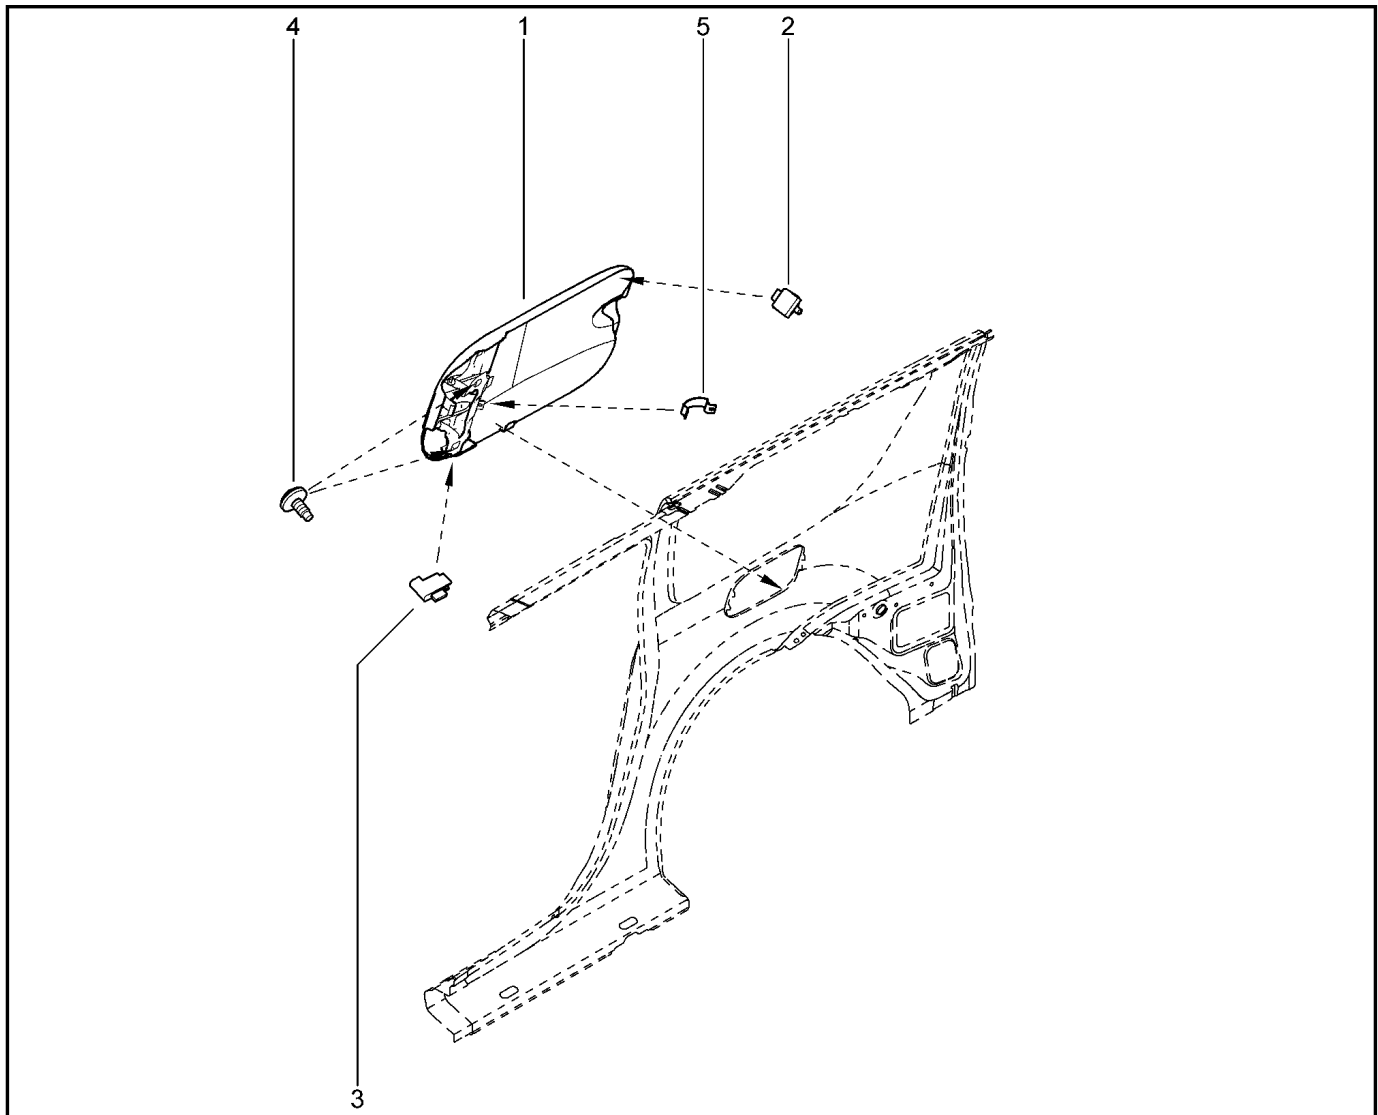

ЛЮК БЕНЗОБАКА

193910

		KS015-41	KSOY5-42	RS015-41	RSOY5-42	FS015-40	FS015-41		
№ поз.	№ извещ. об изм	Дата выпуска изв	Вкл. в з/ч	Номер детали	Вариант	Применяемость	Кол.	Наименование	
1			+	788300255R			1	Крышка лючка бензобака в сборе	
2			+	788376119R			1	Упор крышки лючка бензобака	
3			+	8200348420			1	Упор на звене петли крышки лючка бензобака	
4			+	7703008224			1	Винт с полукруглой головкой	
5			+	6001548362			1	Пружина лючка бензобака