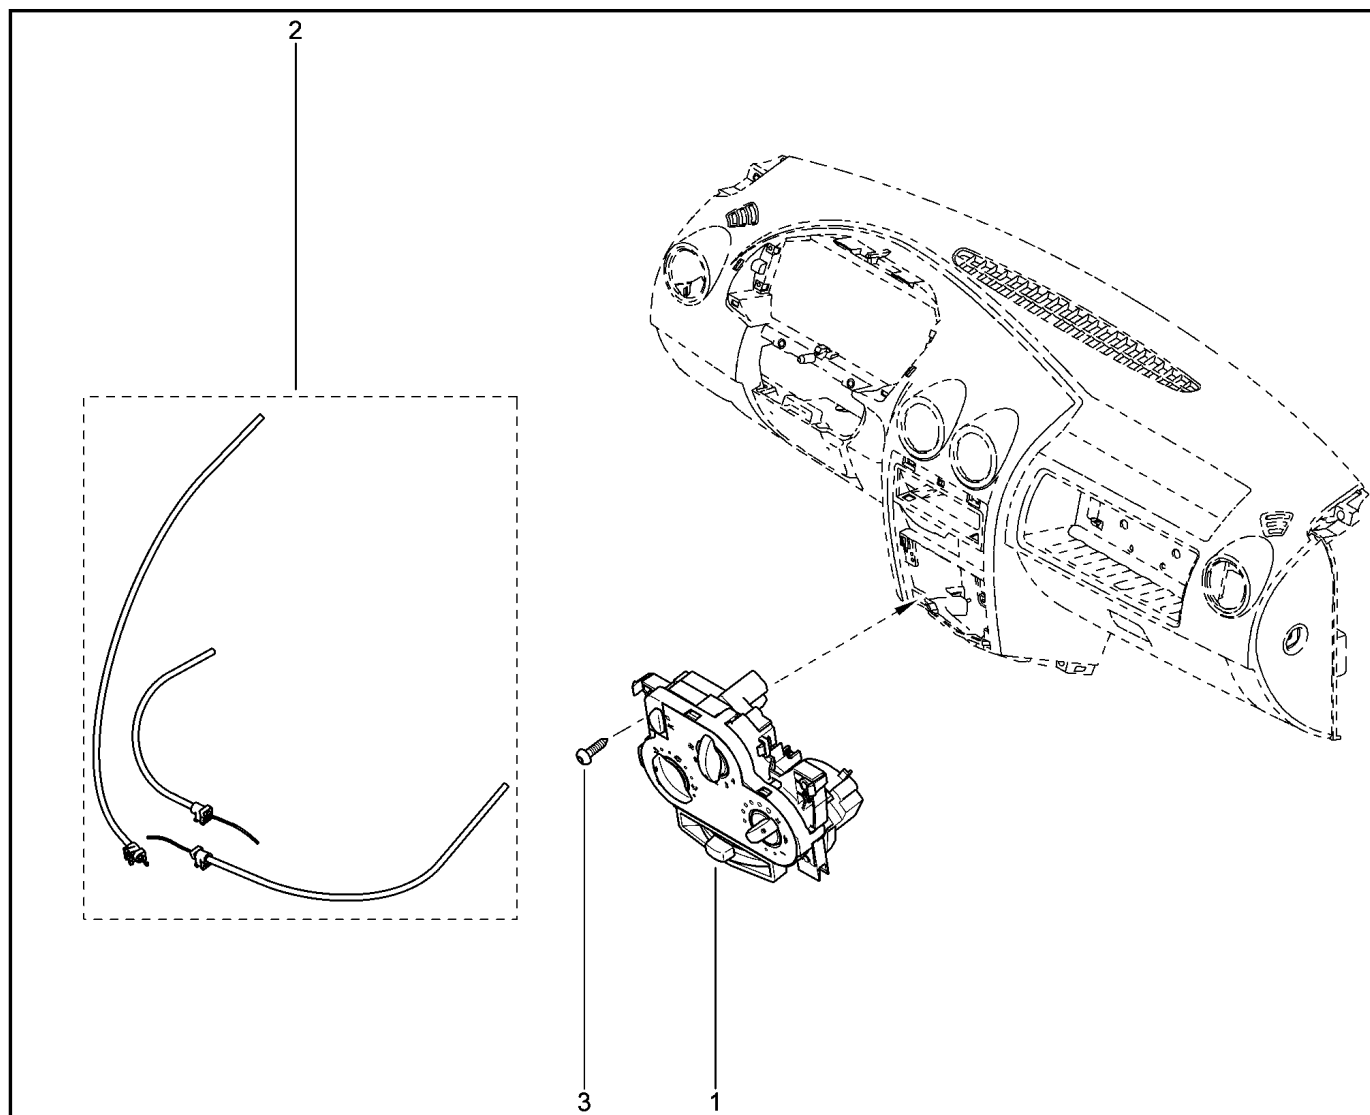

ПАНЕЛЬ УПРАВЛЕНИЯ КЛИМАТОМ

613010

		KS015-41	KSOY5-42	RS015-41	RSOY5-42	FS015-40	FS015-41		
№ поз.	№ извещ. об изм	Дата выпуска изв	Вкл. в з/ч	Номер детали	Вариант	Применяемость	Кол.	Наименование	
1			+	275109032R			1	Панель кправления вентиляцией и отоплением	
1			+	275700663R			1	Панель кправления вентиляцией и отоплением	
1			+	6001551698			1	Панель кправления вентиляцией и отоплением	
2			+	6001547669			1	Блок отопителя	
2			+	6001551697			1	Блок отопителя	
3			+	7703017130			1	Винт с выпуклой цилиндрической головкой