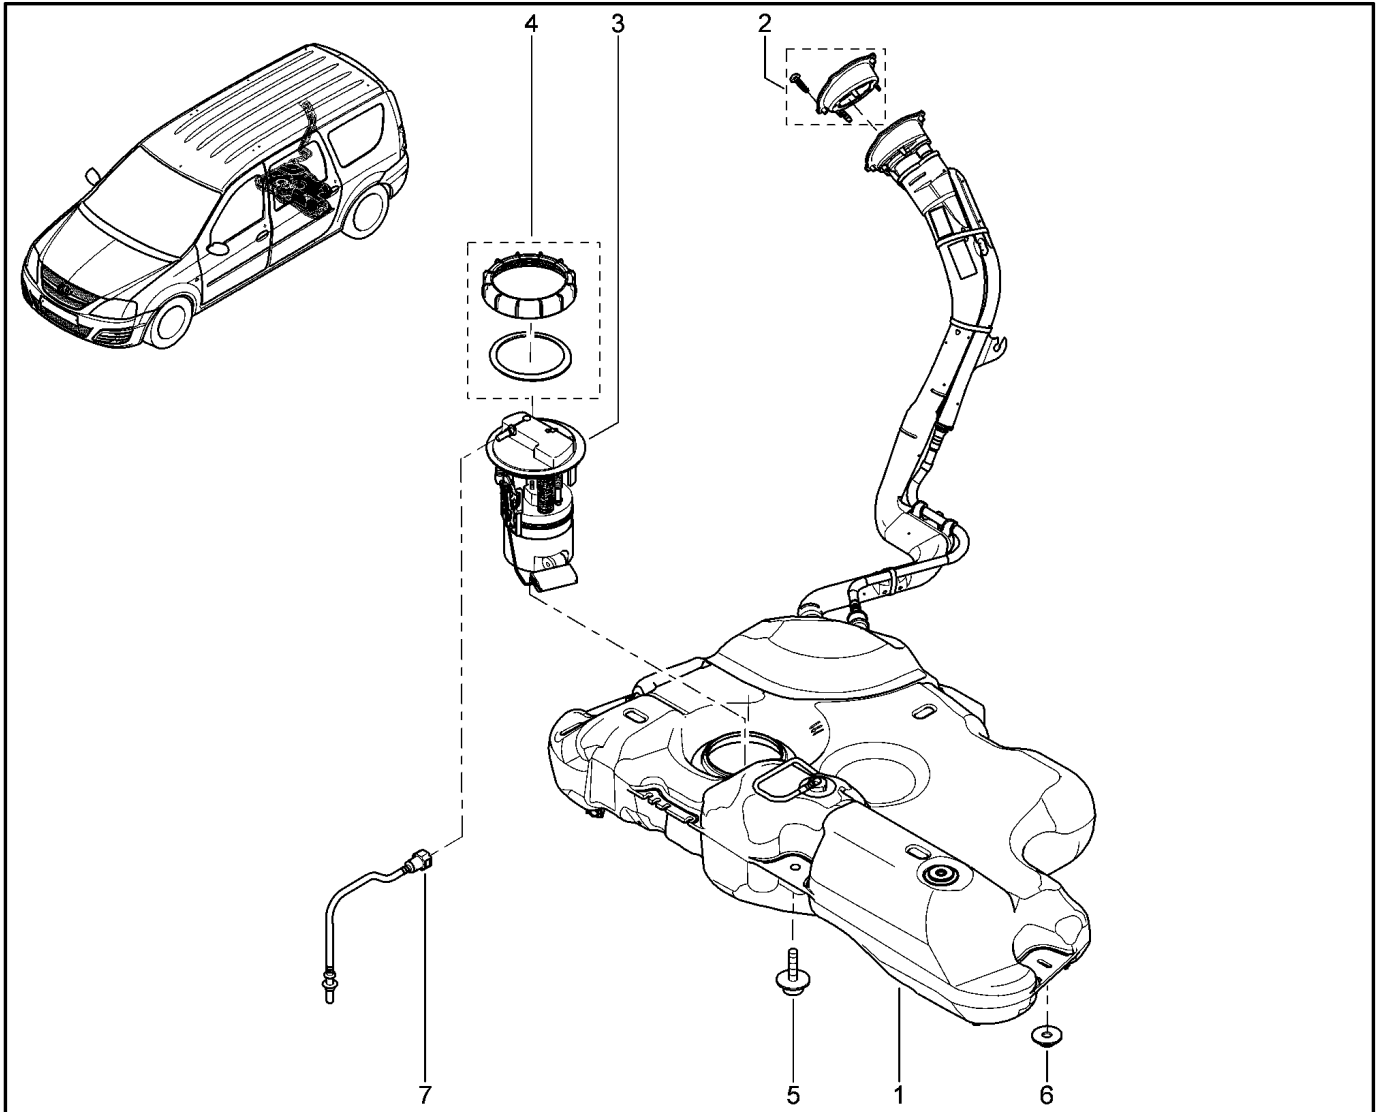

БЕНЗОБАК

193010

		KS015-41	KSOY5-42	RS015-41	RSOY5-42	FS015-40	FS015-41		
№ поз.	№ извещ. об изм	Дата выпуска изв	Вкл. в з/ч	Номер детали	Вариант	Применяемость	Кол.	Наименование	
1			+	6001550731			1	Бак топливный	
2			+	6001550485			1	Комплект пробка+винт	
3			+	172024388R			1	Модуль электробензонасоса	
4			+	7701207449			1	Комплект колец электробензонасоса	
5			+	7703602090			1	Болт фланцевой	
6			+	7703034276			1	Гайка шастигранная самоконтрящаяся с буртиком	
7			+	6001547601			1	Трубка T2