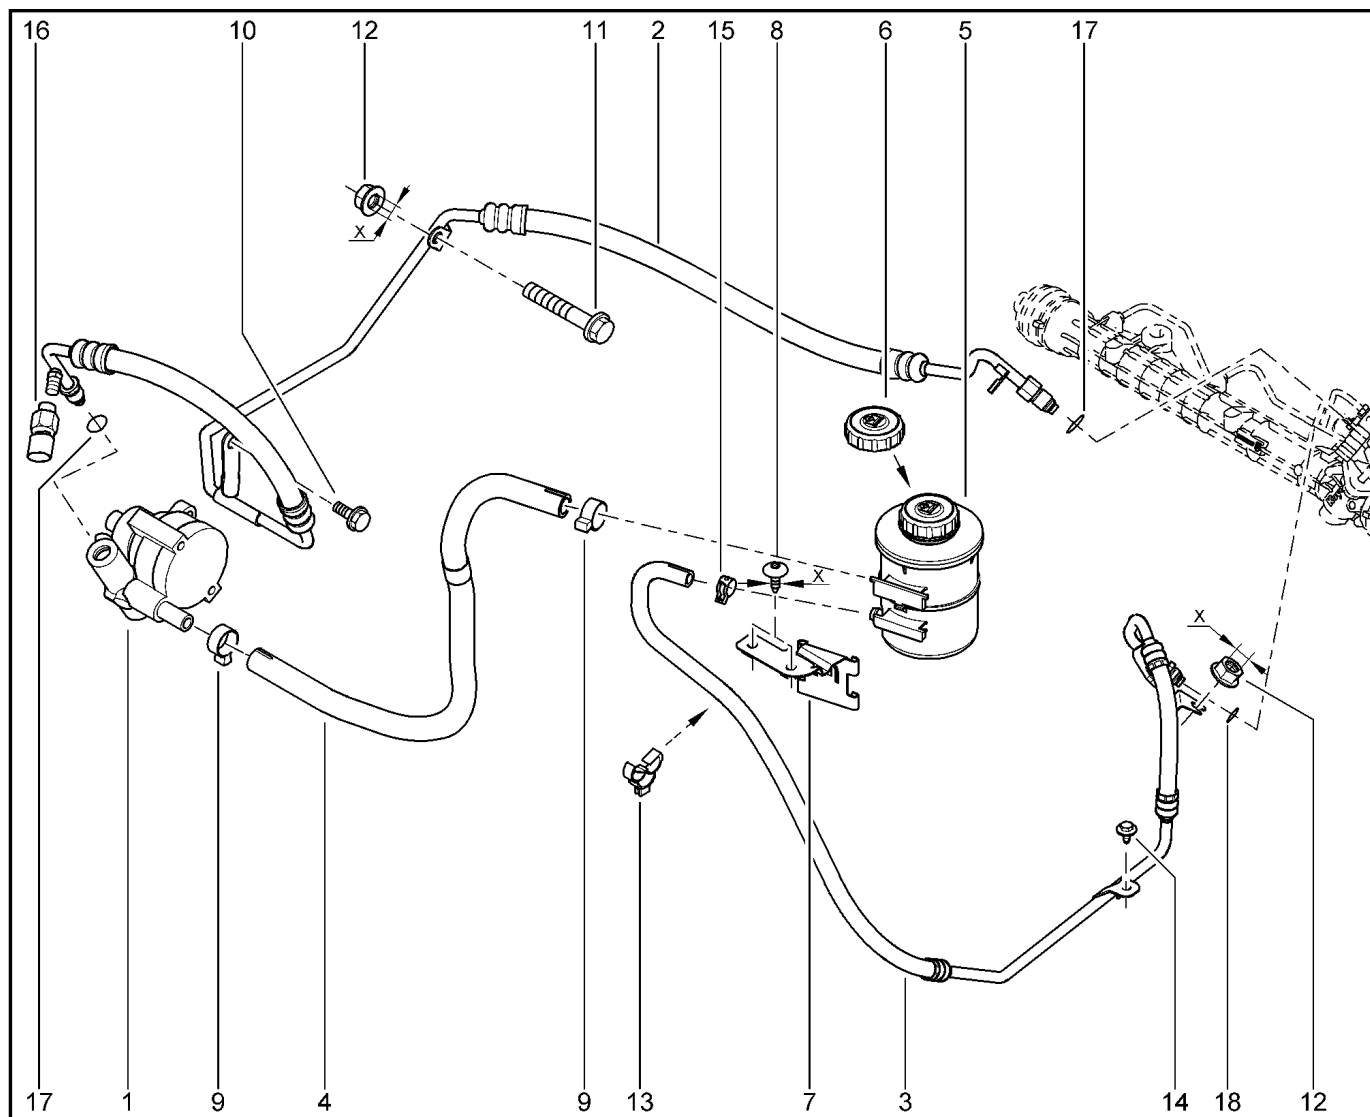

ГИДРОУСИЛИТЕЛЬ

363310

KS015-41		KSOY5-42		RS015-41		RSOY5-42		FS015-40		FS015-41	
№ поз.	№ извещ. об изм	Дата выпуска изв	Вкл. в з/ч	Номер детали	Вари ант	Применяемость	Кол.	Наименование			
12			+	7703033206		с ГУР	1	Гайка шестигранная с буртиком			
13			+	7703179080		с ГУР	1	Скоба крепления			
14			+	7703101447		с ГУР	1	Болт шестигранный с шайбой			
15			+	7703083469		с ГУР	1	Хомут крепления Ø1			
16			+	497610324R		с ГУР	1	Датчик давления ГУРУ			
17			+	7703065106		с ГУР	1	Уплотнитель 7,6x10,8x1,6			
18			+	7703065243		с ГУР	1	Уплотнитель 9,5x12,3-1,4