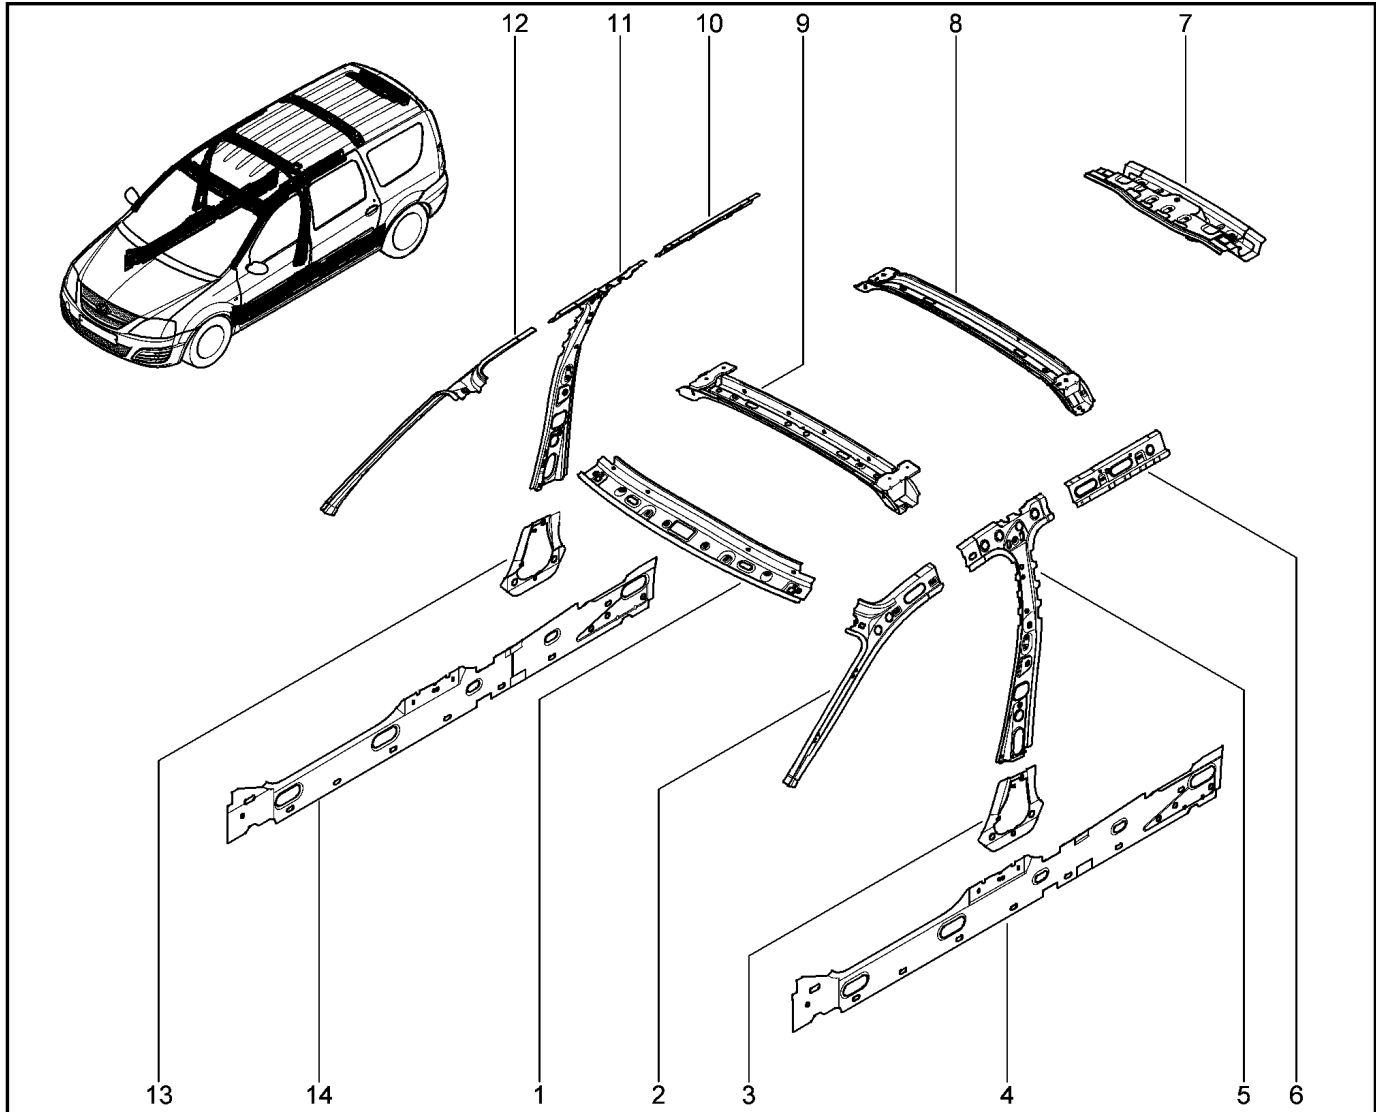

ОБЛИЦОВКА, ПОПЕРЕЧИНЫ

431110

KS015-41		KSOY5-42		RS015-41		RSOY5-42		FS015-40		FS015-41	
№ поз.	№ извещ. об изм	Дата выпуска изв	Вкл. в з/ч	Номер детали	Вариант	Применяемость	Кол.	Наименование			
1			+	6001548808			1	Поперечина крыши, передняя			
2			+	6001546768			1	Панель стойки проема ветрового стекла, внутренняя левая			
3			+	6001547932			1	Нижняя панель средней стойки, левая			
4			+	764131871R			1	Усилитель панели порога, левый			
5			+	6001548854			1	Накладка средней стойки, в сборе			
6			+	6001548813			1	Внутренний продольный профиль крыши, задний левый			
7			+	6001548811			1	Поперечина крышки в сборе, задняя			
7			+	6001548812			1	Поперечина в сборе, задняя			
8			+	6001548810			1	Поперечина в сборе, задняя			
9			+	6001548809			1	Средняя поперечина крыши в сборе			
10			+	6001548815			1	Внутренний продольный профиль крыши, задний правый			
11			+	6001548855			1	Накладка средней стойки, в сборе правая