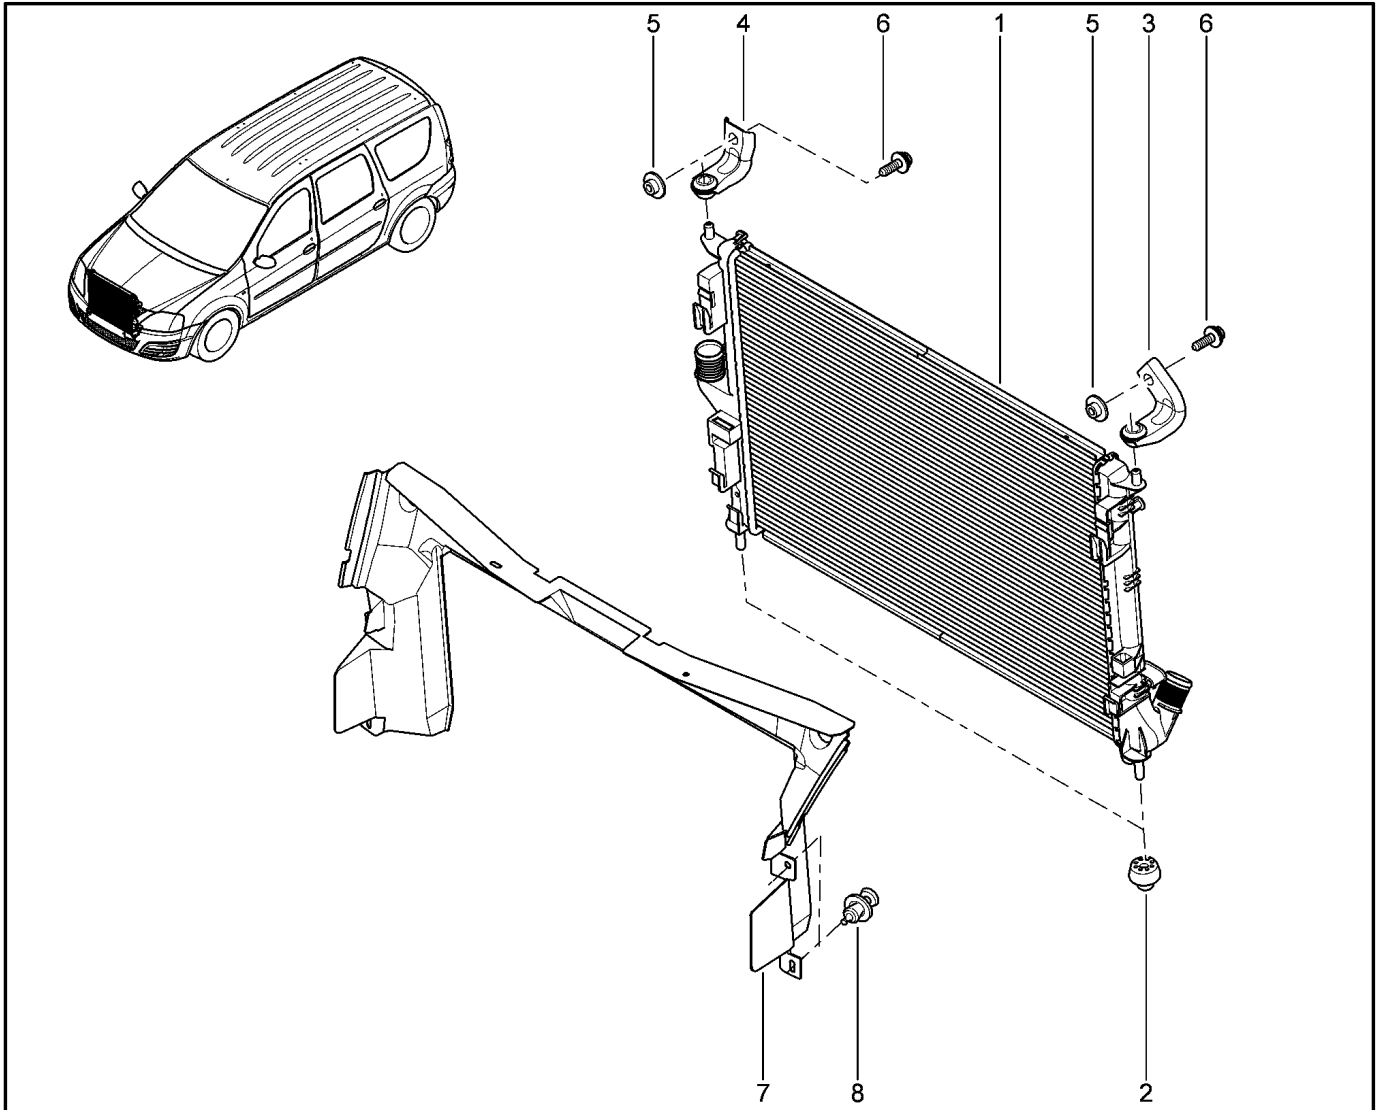

РАДИАТОР ОХЛАЖДЕНИЯ ДВИГАТЕЛЯ

190311

		KS015-41	KSOY5-42	RS015-41	RSOY5-42	FS015-40	FS015-41		
№ поз.	№ извещ. об изм	Дата выпуска изв	Вкл. в з/ч	Номер детали	Вари ант	Применяемость	Кол.	Наименование	
1			+	8200735039			1	Радиатор охлаждения двигателя	
2			+	7700430992			1	Эластичная втулка	
3			+	8200765567			1	Кронштейн	
4			+	8200765568			1	Кронштейн	
5			+	7703033181			1	Гайка шастигранная с шайбой	
6			+	7703602206			1	Болт шестигранный с буртиком	
7			+	8200746546		без кондиционера	1	Дефлектор радиатор	
8			+	7703072236			1	Заклепка G6-9,3