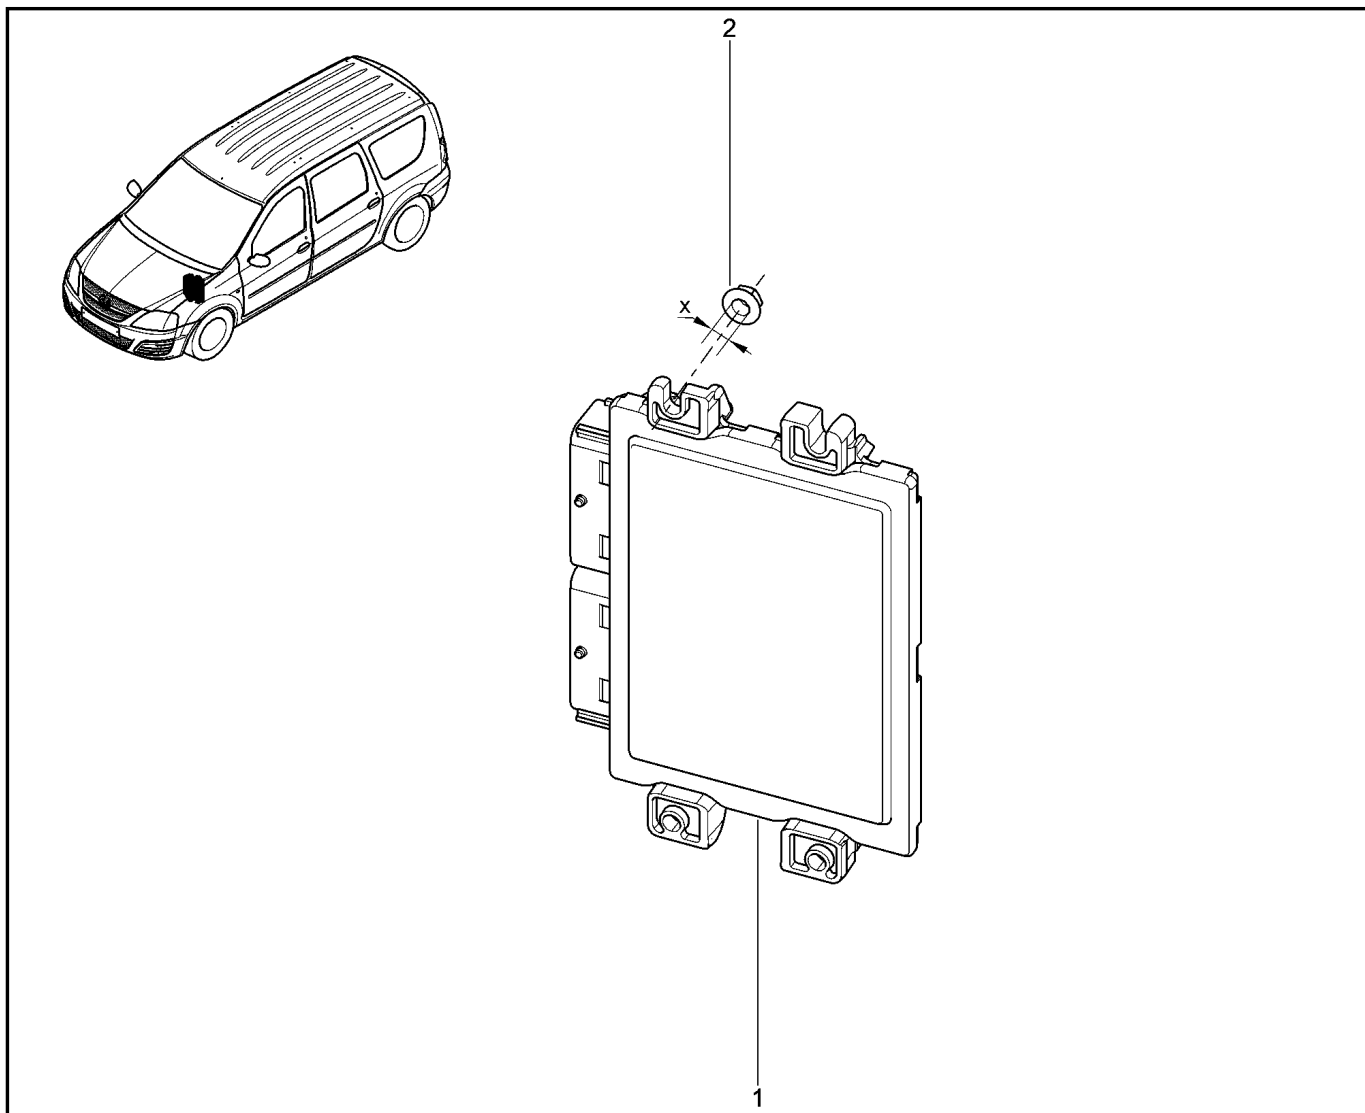

БЛОК УПРАВЛЕНИЯ ДВИГАТЕЛЕМ

174320

KS015-41		KSOY5-42		RS015-41		RSOY5-42		FS015-40		FS015-41	
№ поз.	№ извещ. об изм	Дата выпуска изв	Вкл. в з/ч	Номер детали	Вариант	Применяемость	Кол.	Наименование			
1			+	8201264001			1	Электронный блок управления			
2			+	7707033001			1	Гайка шестигранная с фланцем