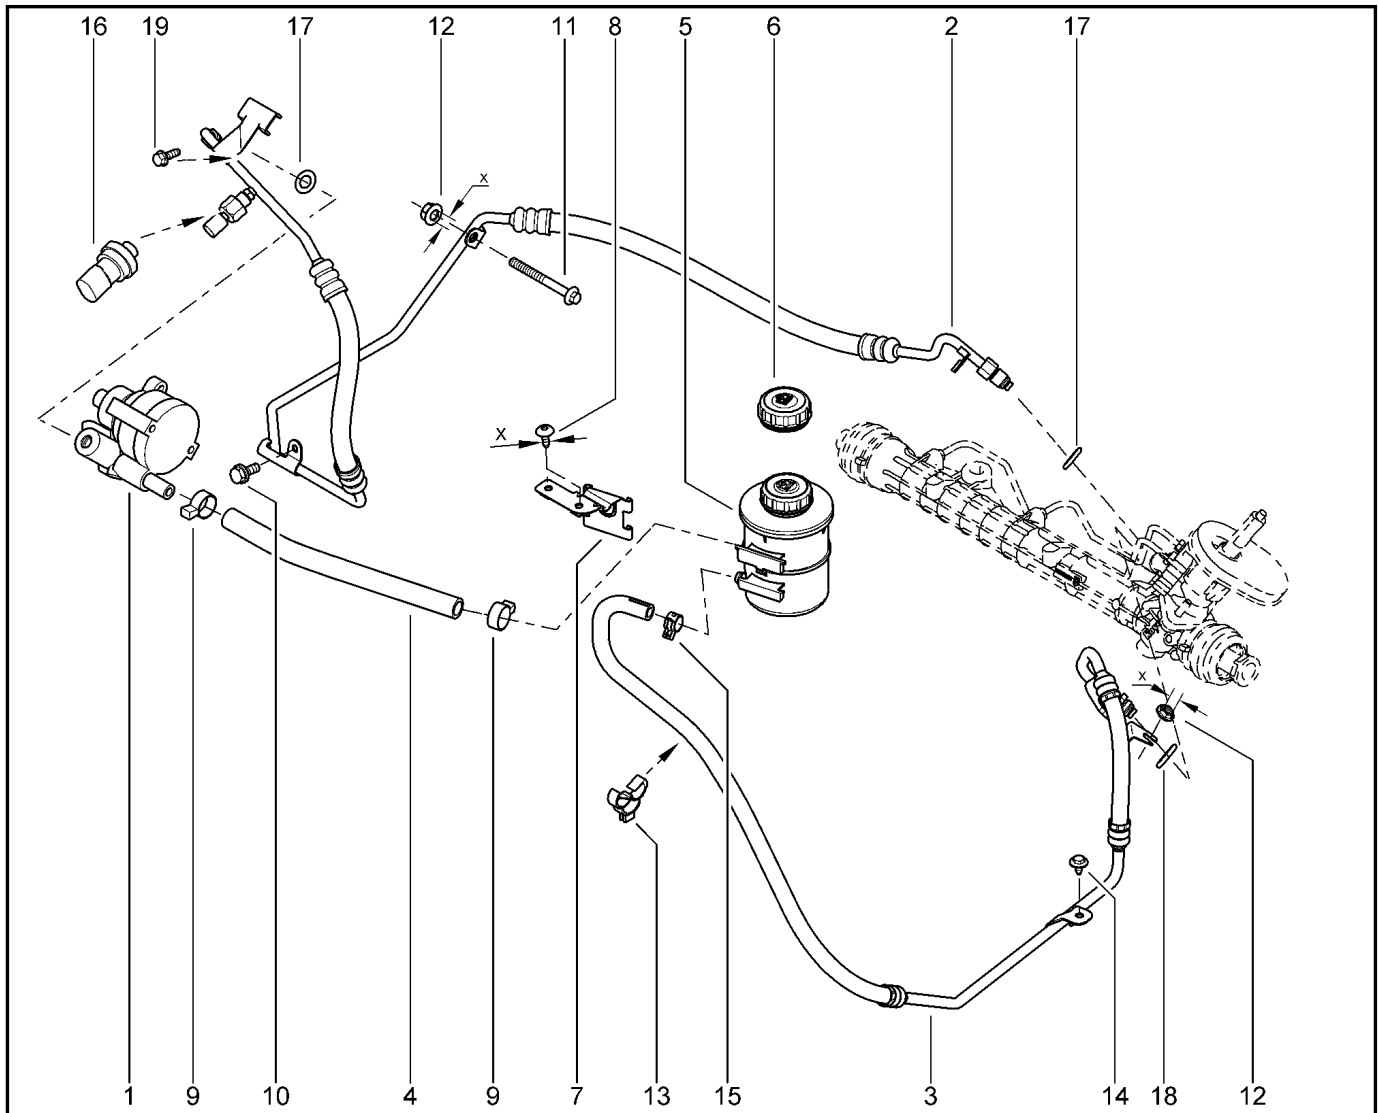

ГИДРОУСИЛИТЕЛЬ

363330

KS015-41		KSOY5-42		RS015-41		RSOY5-42		FS015-40		FS015-41	
№ поз.	№ извещ. об изм	Дата выпуска изв	Вкл. в з/ч	Номер детали	Вариант	Применяемость	Кол.	Наименование			
1			+	491100522R		с ГУР, с кондиционером	1	Насос ГУРУ			
2			+	8201002068		с кондиционером	1	Трубопровод высокого давления насоса гидроусилителя			
3			+	497257535R			1	Шланг обратный низкого давления бачка ГУРУ			
4			+	8201002076		с ГУР, с кондиционером	1	Шланг низкого давления насоса ГУРУ			
5			+	8200005185		с ГУР, без кондиционера	1	Бак масляный ГУРУ, с пробкой			
6			+	7700816919		с ГУР	1	Пробка бака ГУРУ			
7			+	6001550688		с ГУР, без кондиционера	1	Кронштейн бака масляного ГУРУ			
8			+	7703008162		с ГУР	1	Шуруп с полукруглой головкой			
9			+	7703083470		с ГУР	1	Хомут пружинный Ø1			
10			+	7703602226		с ГУР	1	Болт шестигранный с буртиком			
11			+	7703001241		с ГУР	1	Болт с шестигранной головкой 8x80