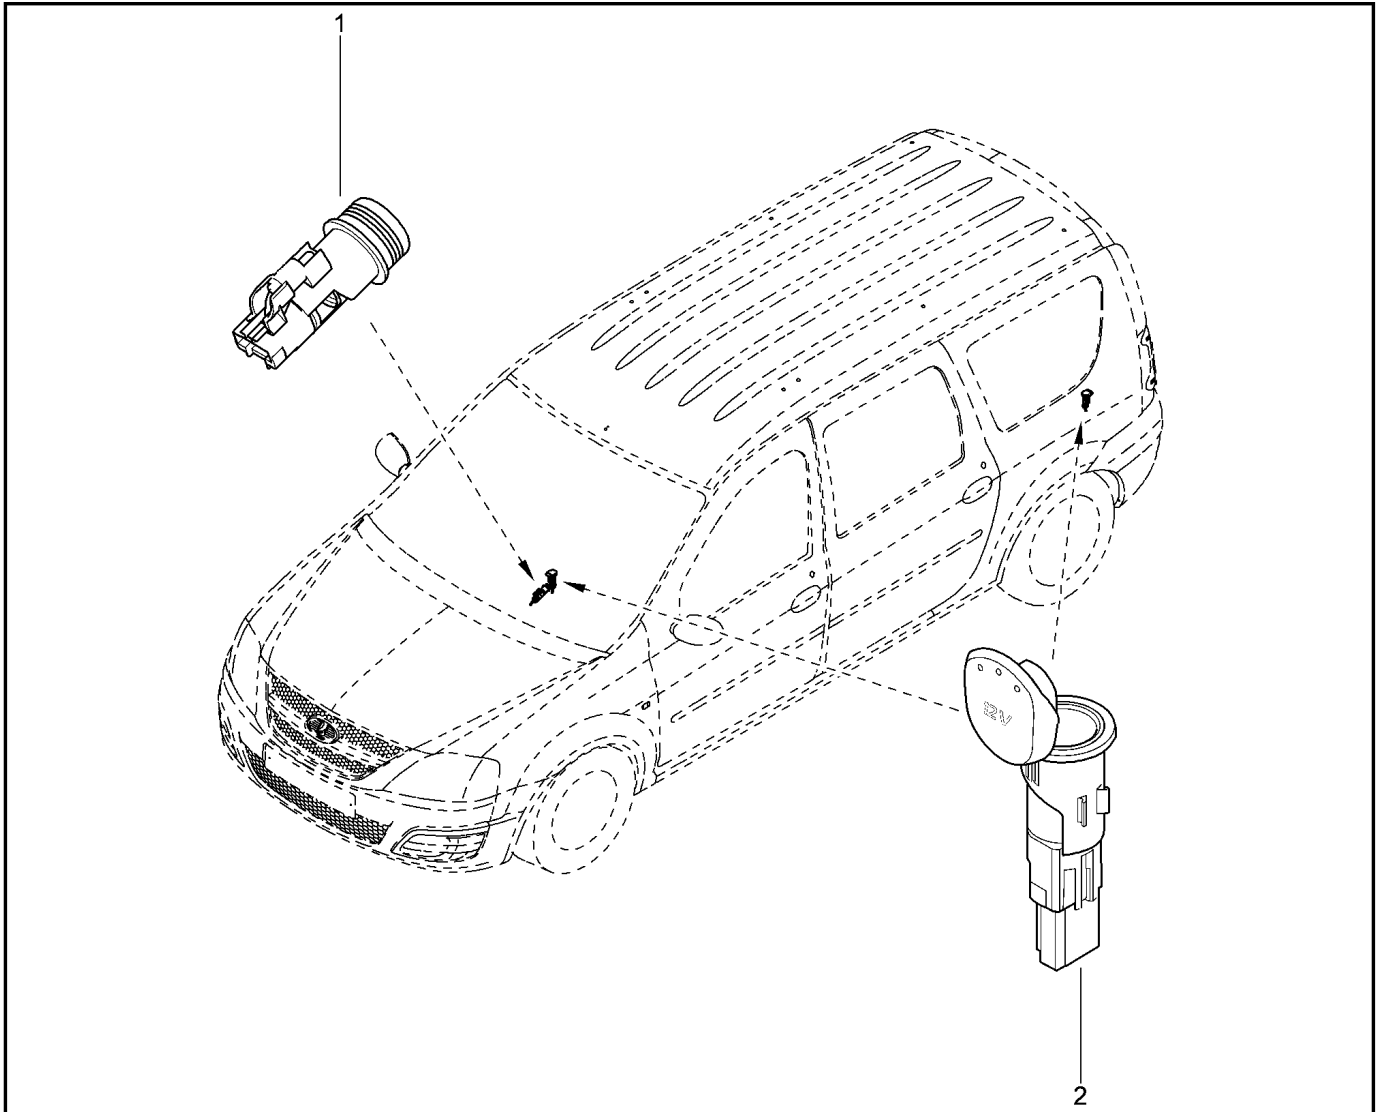

ПРИКУРИВАТЕЛЬ

843010

KS015-41		KSOY5-42		RS015-41		RSOY5-42		FS015-40		FS015-41	
№ поз.	№ извещ. об изм	Дата выпуска изв	Вкл. в з/ч	Номер детали	Вариант	Применяемость	Кол.	Наименование			
1			+	253312702R		с аксессуарами для курения	1	Прикуриватель			
2			+	253318224R		без аксессуарами для курения	1	Гнездо 12 V без прикуривателя (с крышкой)