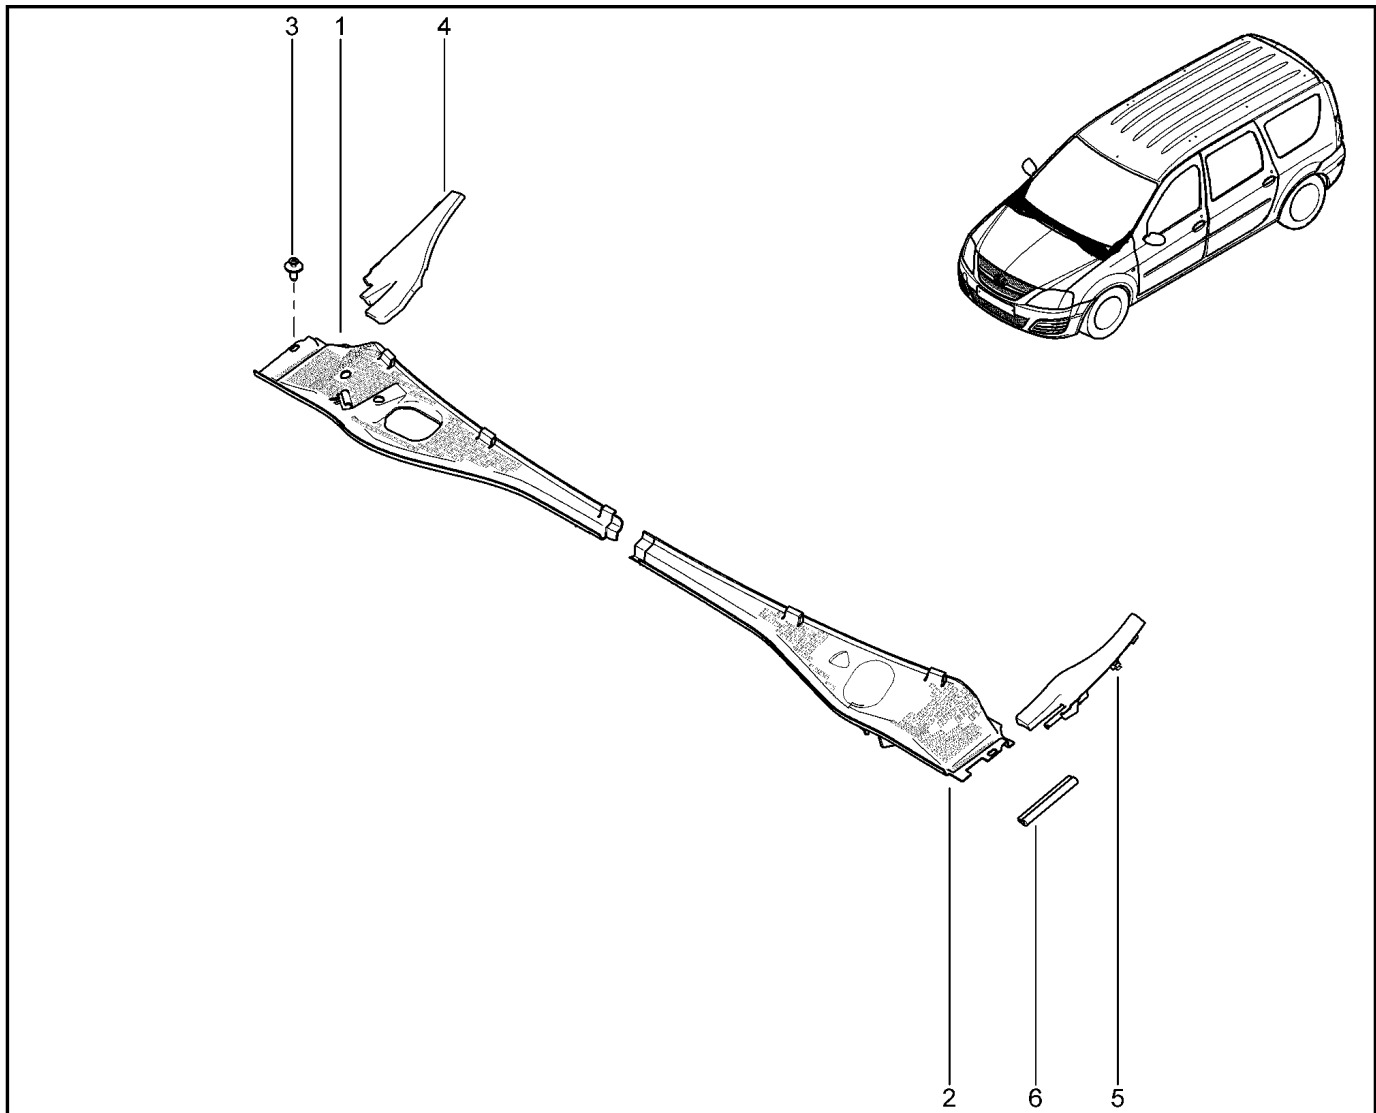

РЕШЁТКА ВОДООТВОДЯЩЕГО КОРОБА

555510

KS015-41		KSOY5-42		RS015-41		RSOY5-42		FS015-40		FS015-41	
№ поз.	№ извещ. об изм	Дата выпуска изв	Вкл. в з/ч	Номер детали	Вариант	Применяемость	Кол.	Наименование			
1			+	6001546859			1	Решетка воздухозаборника правая			
2			+	8200825457			1	Решетка воздухозаборника левая			
3			+	054000001R			1	Заклепка крепления 8 (пластмассовая)			
4			+	6001547111			1	Заглушка (уголок) решетки воздухозаборника			
5			+	6001547110			1	Заглушка (уголок) решетки воздухозаборника			
6			+	625445000R			1	Эластичное уплотнение