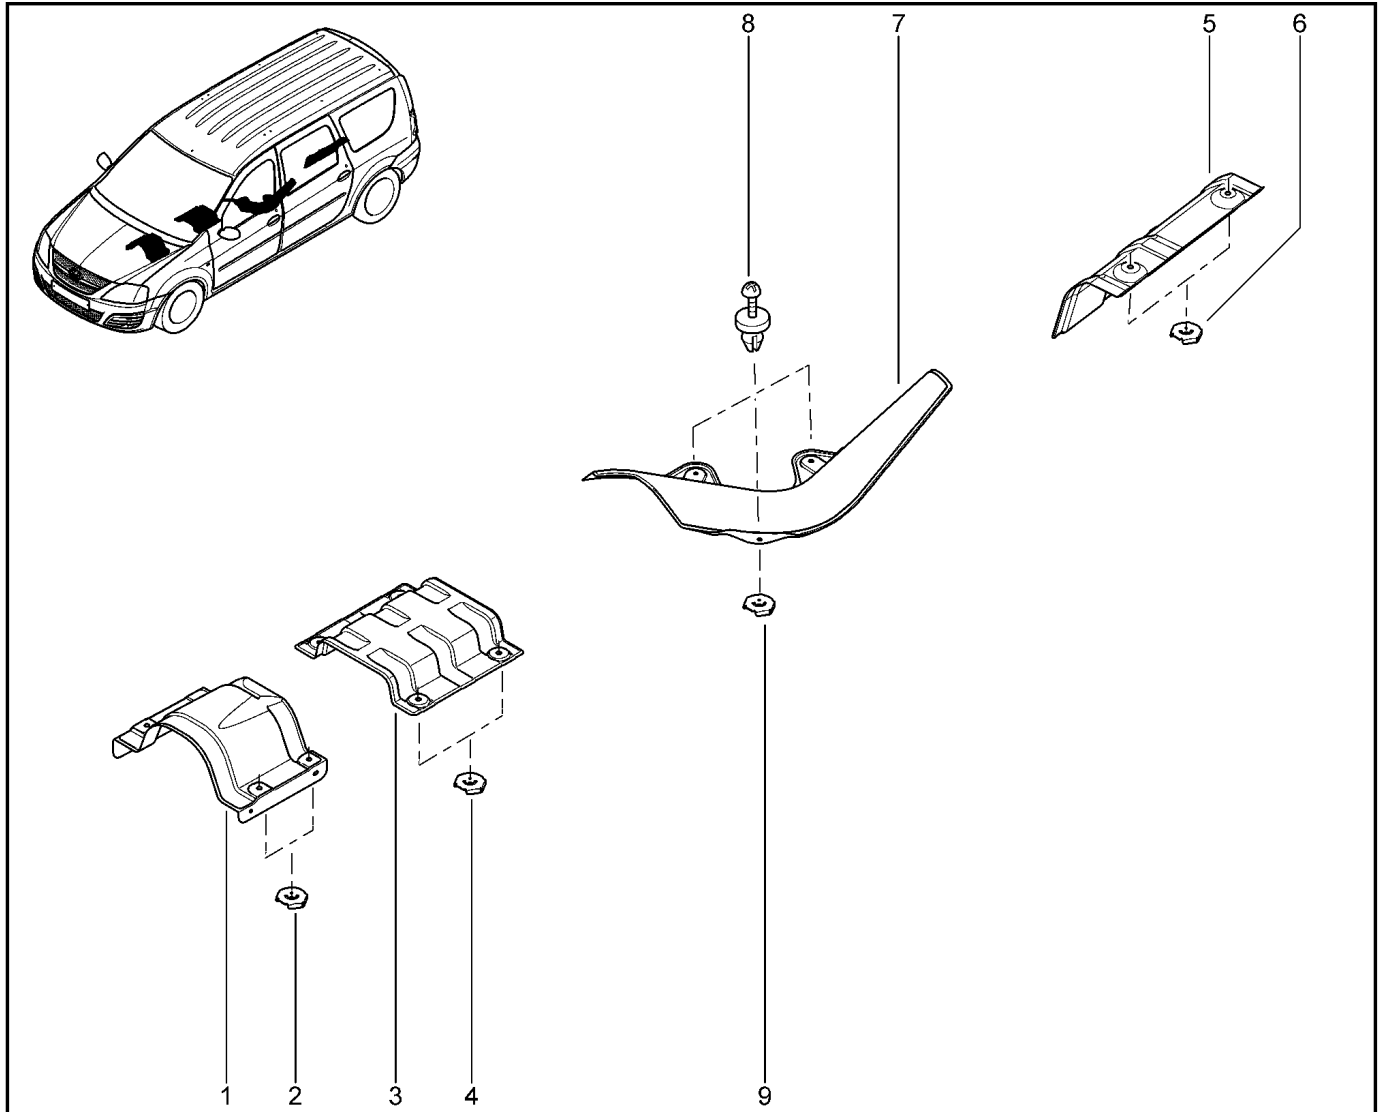

ТЕРМОЗАЩИТА

195310

KS015-41		KSOY5-42		RS015-41		RSOY5-42		FS015-40		FS015-41	
№ поз.	№ извещ. об изм	Дата выпуска изв	Вкл. в з/ч	Номер детали	Вари ант	Применяемость	Кол.	Наименование			
1			+	6001547577			1	Термоэкран глушителя, передний			
2			+	7703041045			1	Пружинная гайка Ø5			
3			+	6001547678			1	Термоэкран глушителя, задний			
4			+	7703041045			1	Пружинная гайка Ø 5			
5			+	6001549782			1	Термоэкран			
6			+	7703041045			1	Пружинная гайка Ø 5			
7			+	747611882R			1	Экран термозащитный бензобака			
8			+	6001544713			1	Фиксатор щитка топливного бака			
9			+	7703041045			1	Пружинная гайка Ø 5