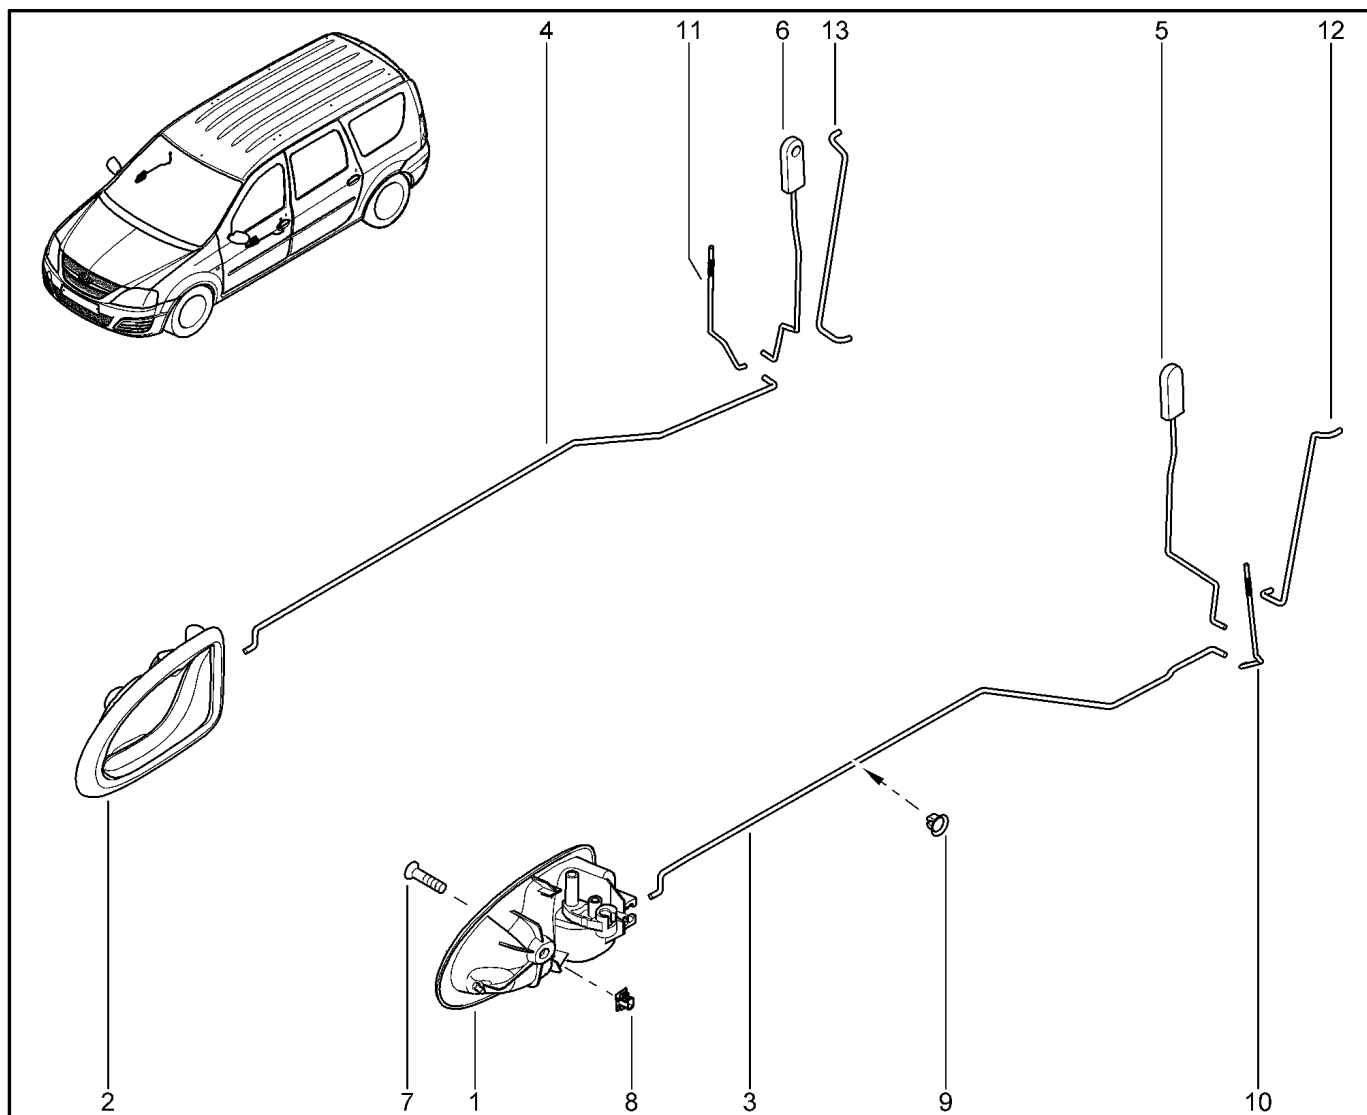

РУЧКИ ПЕРЕДНИХ ДВЕРЕЙ ВНУТРЕННИЕ С ТЯГАМИ

504010

				KS015-41	KSOY5-42	RS015-41	RSOY5-42	FS015-40	FS015-41
№ поз.	№ извещ. об изм	Дата выпуска изв	Вкл. в з/ч	Номер детали	Вари ант	Применяемость	Кол.	Наименование	
11			+	6001547078			1	Тяга привода замка ручки двери, наружная	
12			+	6001548760			1	Тяга привода	
13			+	6001548761			1	Тяга привода замка, ПР