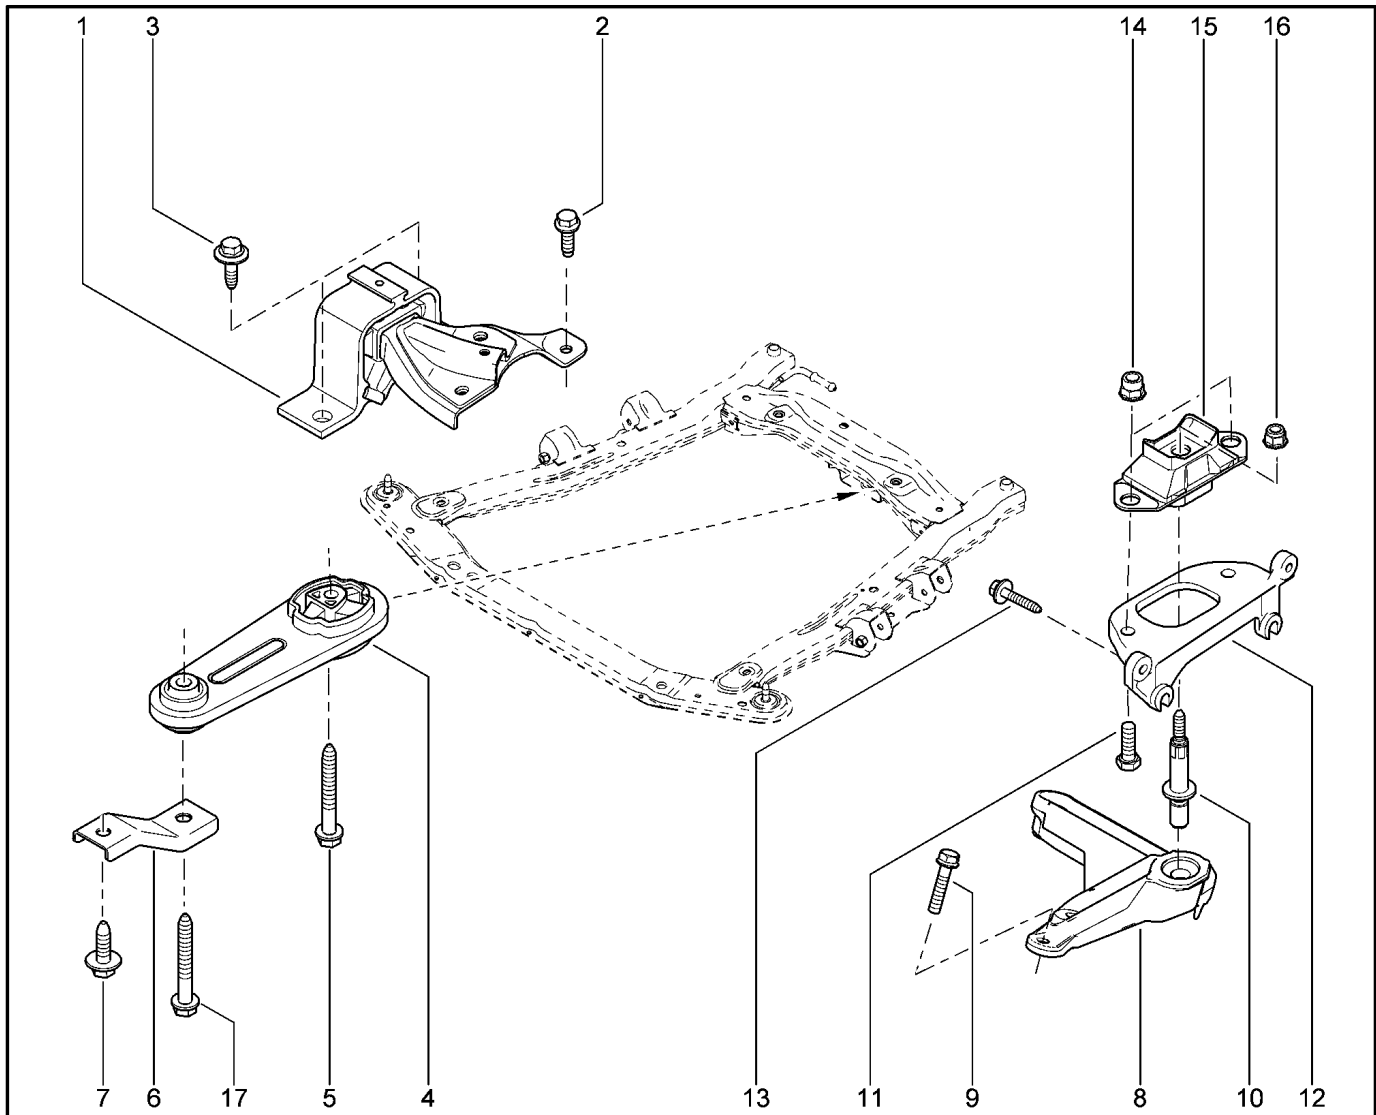

**ПОДВЕСКА ДВИГАТЕЛЯ**

**198010**

KS015-41		KSOY5-42		RS015-41		RSOY5-42		FS015-40		FS015-41	
№ поз.	№ извещ. об изм	Дата выпуска изв	Вкл. в з/ч	Номер детали	Вариант	Применяемость	Кол.	Наименование			
1			+	112107695R			1	Подушка опоры передней правой силового агрегата			
2			+	7703002726			1	Болт шестигранный с буртиком и шайбой			
3			+	7703602187			1	Болт крепления с буртиком			
4			+	112383665R			1	Штанга нижняя			
4			+	8200575641			1	Штанга нижняя			
5			+	7703602248			1	Болт шестигранный с буртиком			
6			+	8200879171			1	Растяжка опоры силового агрегата			
7			+	7703602228			1	Болт шестигранный с буртиком			
8			+	6001548623			1	Кронштейн левой опоры, нжний			
9			+	7703101550			1	Болт шестигранный с шайбой			
10			+	8200689100			1	Шпилька левой опоры силового агрегата			
11			+	7703101596			1	Болт шестигранный M12×1,75-35			
12			+	6001547896			1	Кронштейн опоры верхний			
13			+	7703602246			1	Болт крепления кронштейна КПП			