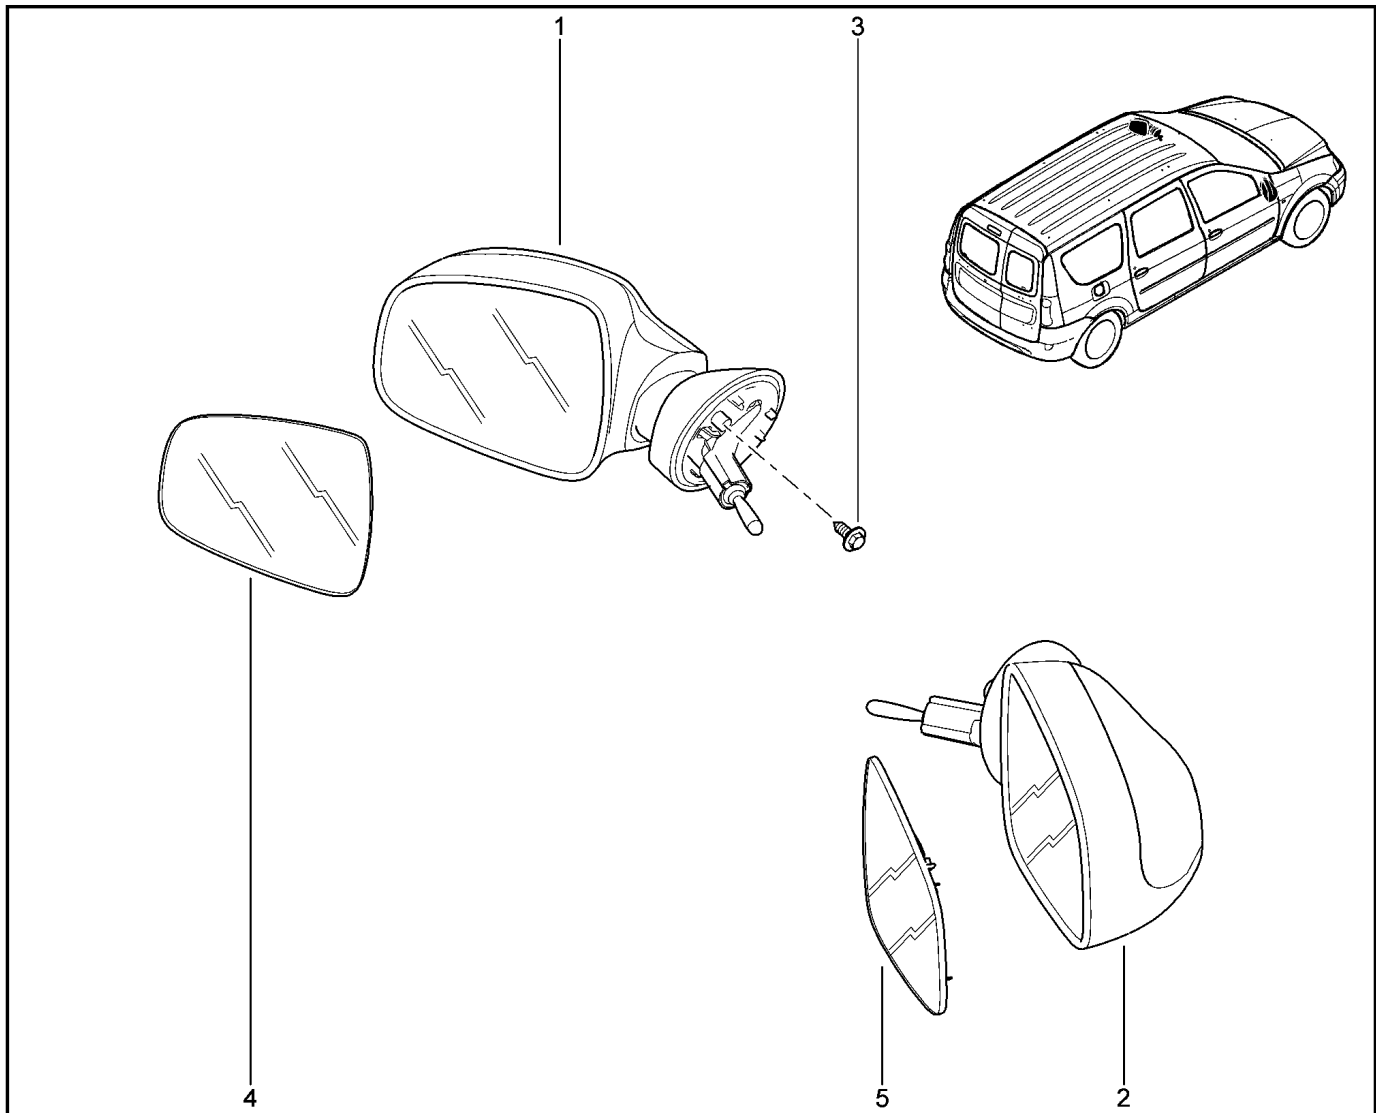

ЗЕРКАЛА ЗАДНЕГО ВИДА НАРУЖНЫЕ

562010

KS015-41		KSOY5-42		RS015-41		RSOY5-42		FS015-40		FS015-41	
№ поз.	№ извещ. об изм	Дата выпуска изв	Вкл. в з/ч	Номер детали	Вариант	Применяемость	Кол.	Наименование			
1			+	8200965091			1	Зеркало заднего вида наружное левое (механическое)			
2			+	8200965092			1	Зеркало заднего вида наружное правое (механическое)			
3			+	7703017104			1	Винт шестигранный с буртиком			
4			+	6001549716			1	Зеркальный элемент – зеркала наружное левое			
5			+	6001549717			1	Зеркальный элемент – зеркала наружное правое