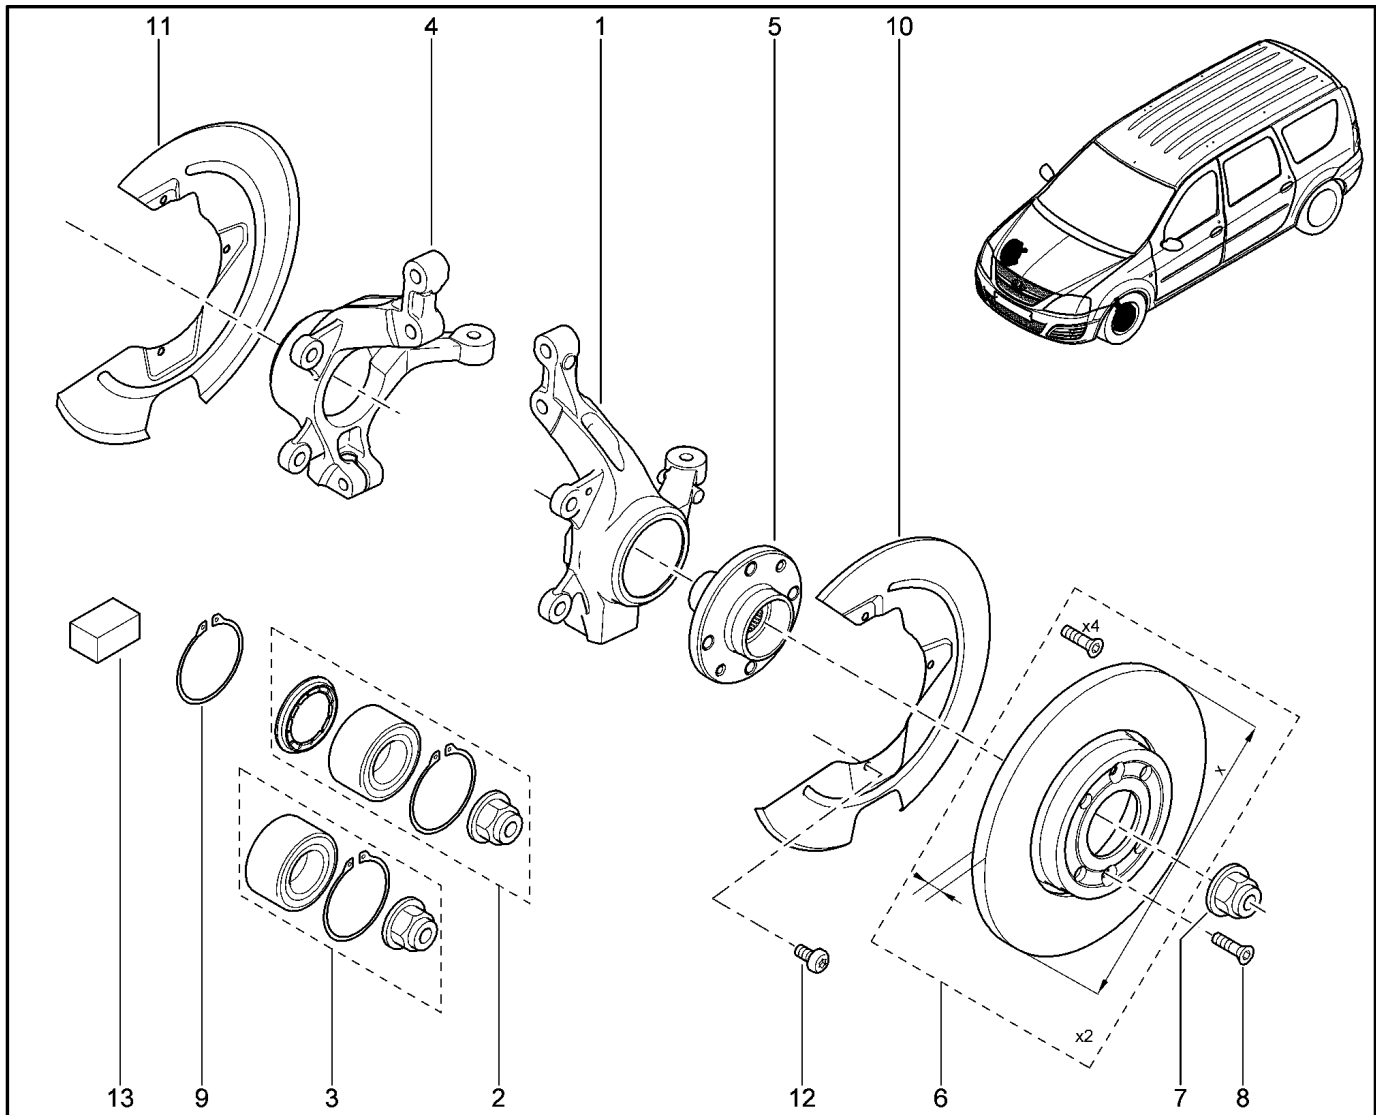

СТУПИЦА ПЕРЕДНЕГО КОЛЕСА

314010

KS015-41		KSOY5-42		RS015-41		RSOY5-42		FS015-40		FS015-41	
№ поз.	№ извещ. об изм	Дата выпуска изв	Вкл. в з/ч	Номер детали	Вариант	Применяемость	Кол.	Наименование			
9			+	8200121519			1	Кольцо стопорное			
10			+	6001549101			1	Кожух защитный переднего тормоза левый			
11			+	6001549102			1	Кожух защитный переднего тормоза правый			
12			+	7703008257			1	Винтс полукруглой головкой			
13			+	8200827836		без АБС	1	Защитная заглушка подшипника (поролон)