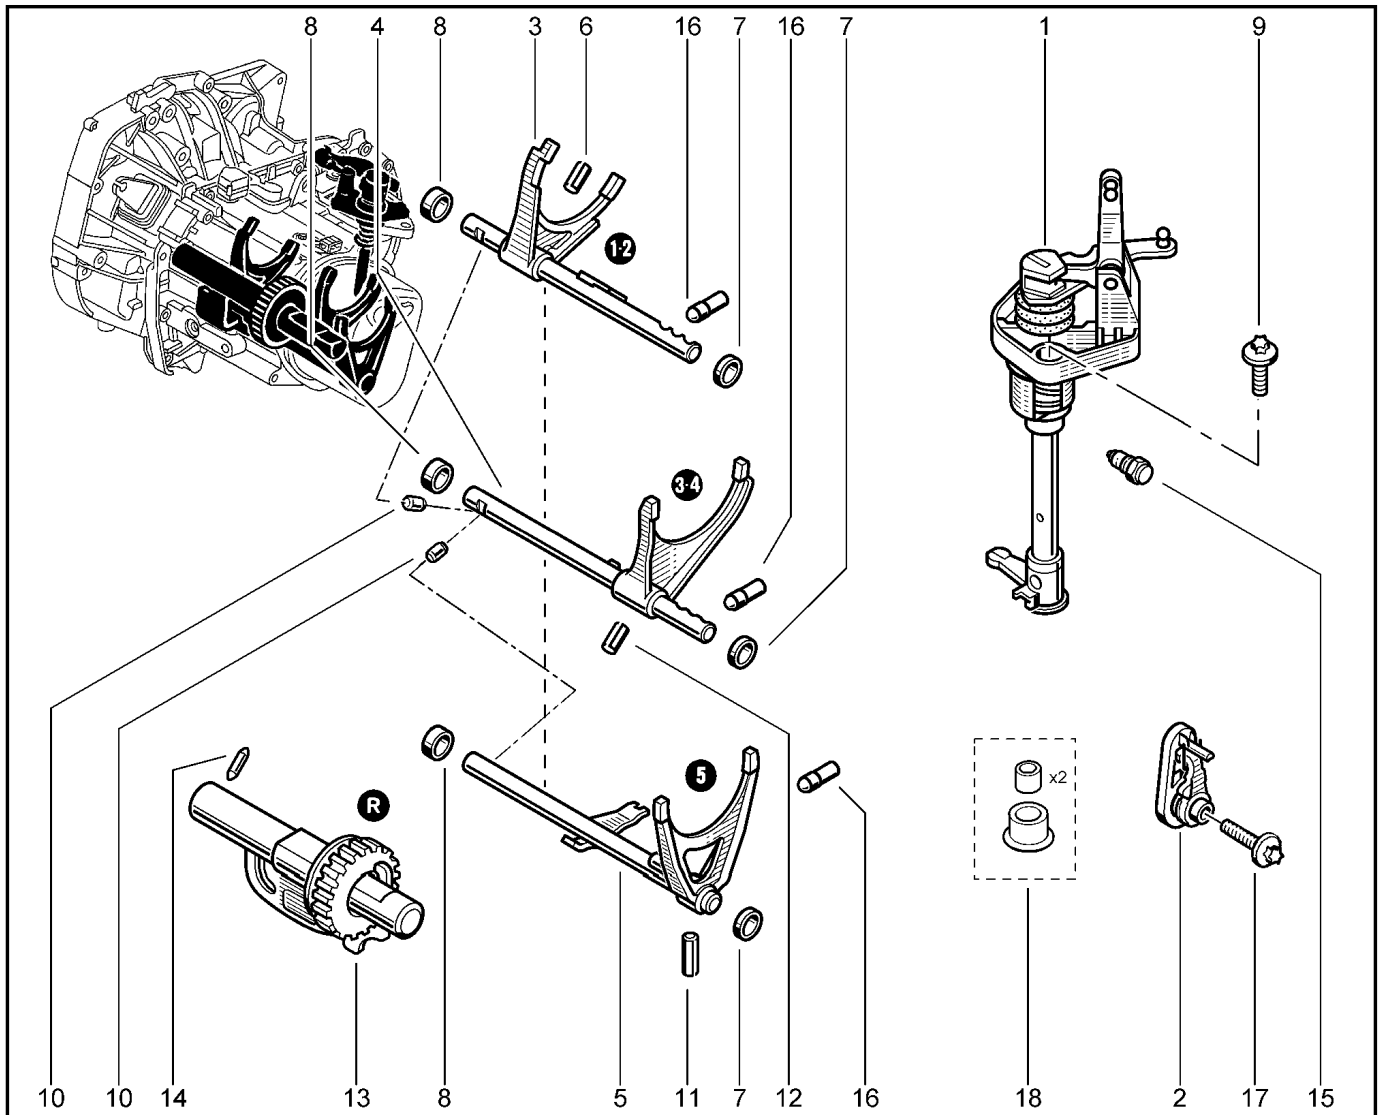

**МЕХАНИЗМ ВЫБОРА ПЕРЕДАЧ**

**217010**

**KSOY5-42**

**RSOY5-42**

№ поз.	№ извещ. об изм.	Дата выпуска изв.	Вкл. в з/ч	Номер детали	Вариант	Применяемость	Кол.	Наименование
1			+	8201019539			1	Вал переключения передач в сборе
2			+	8201013302			1	Рычаг блокировки передачи заднего хода с пружиной возвратной в сборе
3			+	8201282175			1	Шток 1-ой и 2-ой передачи с вилкой в сб.
4			+	8201282899			1	Шток 3-ей и 4-ой передачи с вилкой в сб
5			+	8201282900			1	Шток 1-ой и 2-ой передачи с вилкой в сб
6			+	7703067313			1	Штифт 5ой передачи с вилкой в сб
7			+	8200564192			1	Втулка направляющая
8			+	8200564192			1	Втулка направляющая
9			+	7703002748			1	Болт шестигранный с буртиком
10			+	7700648234			1	Сухарь блокировки
11			+	7703067324			1	Штифт пружинный E5-32
12			+	7703067324			1	Штифт пружинный E5-32
13			+	8200385828			1	Ось заднего хода
14			+	8200073109			1	Фиксатор оси шестерни заднего хода