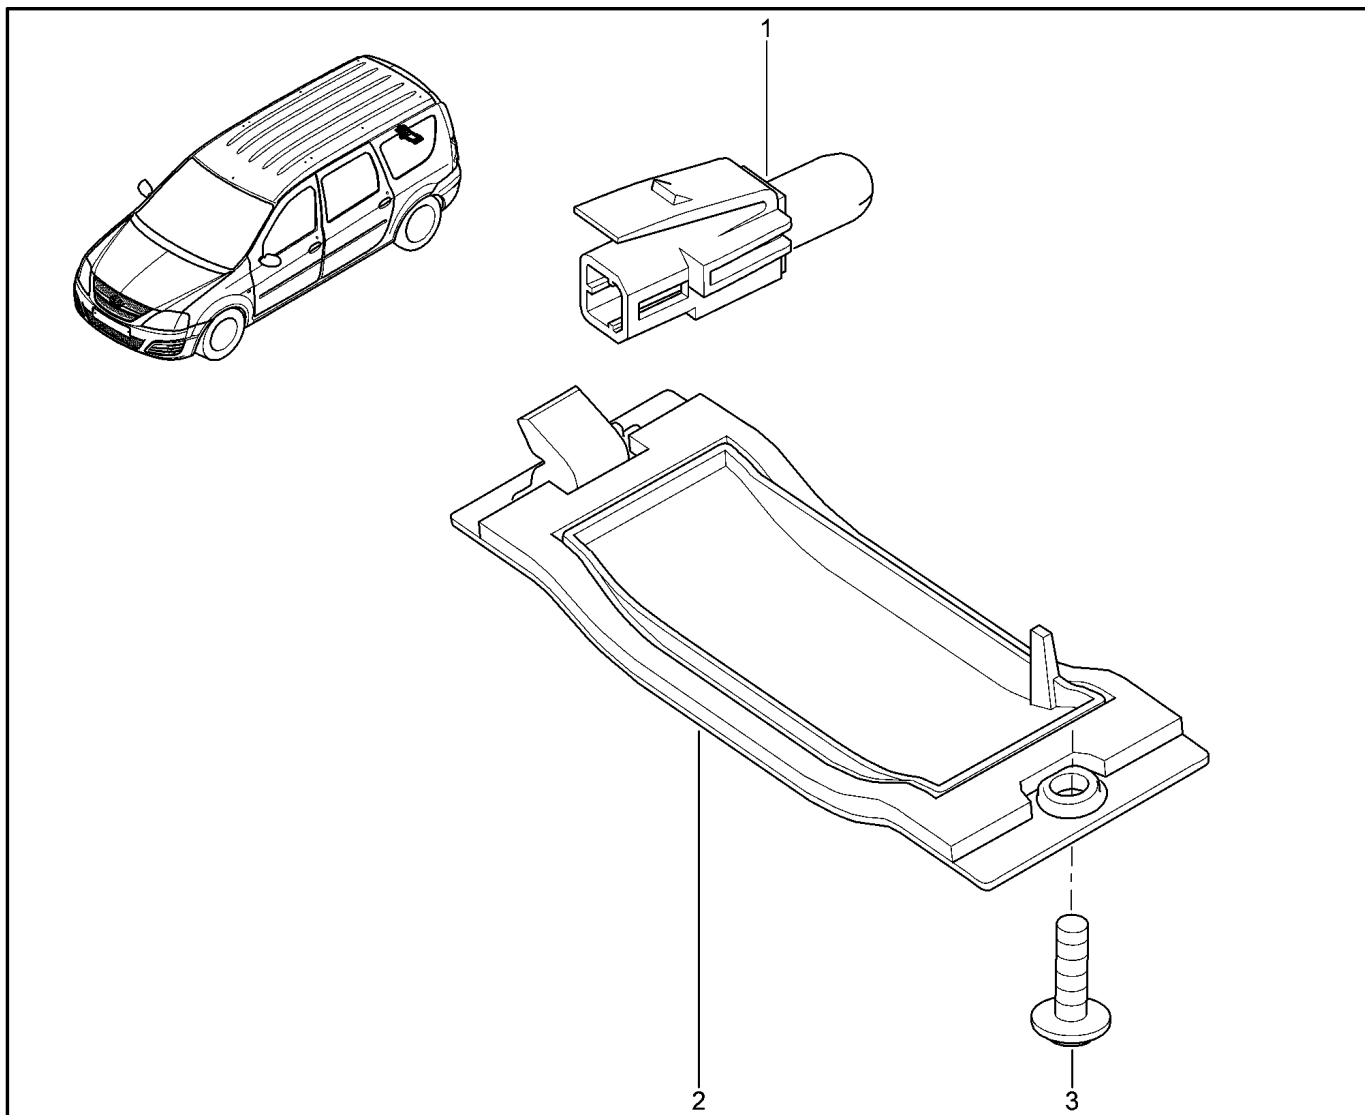

**ОСВЕТИТЕЛЬ НОМЕРНОГО ЗНАКА**

**812011**

KS015-41		KSOY5-42		RS015-41		RSOY5-42		FS015-40		FS015-41	
№ поз.	№ извещ. об изм	Дата выпуска изв	Вкл. в з/ч	Номер детали	Вариант	Применяемость	Кол.	Наименование			
1			+	6001549122			1	Патрон лампы подсветки заднего номерного знака			
2			+	6001549121			1	Плафон подсветки заднего номерного знака			
3			+	7703017138			1	Большой винт с полукруглой головкой			