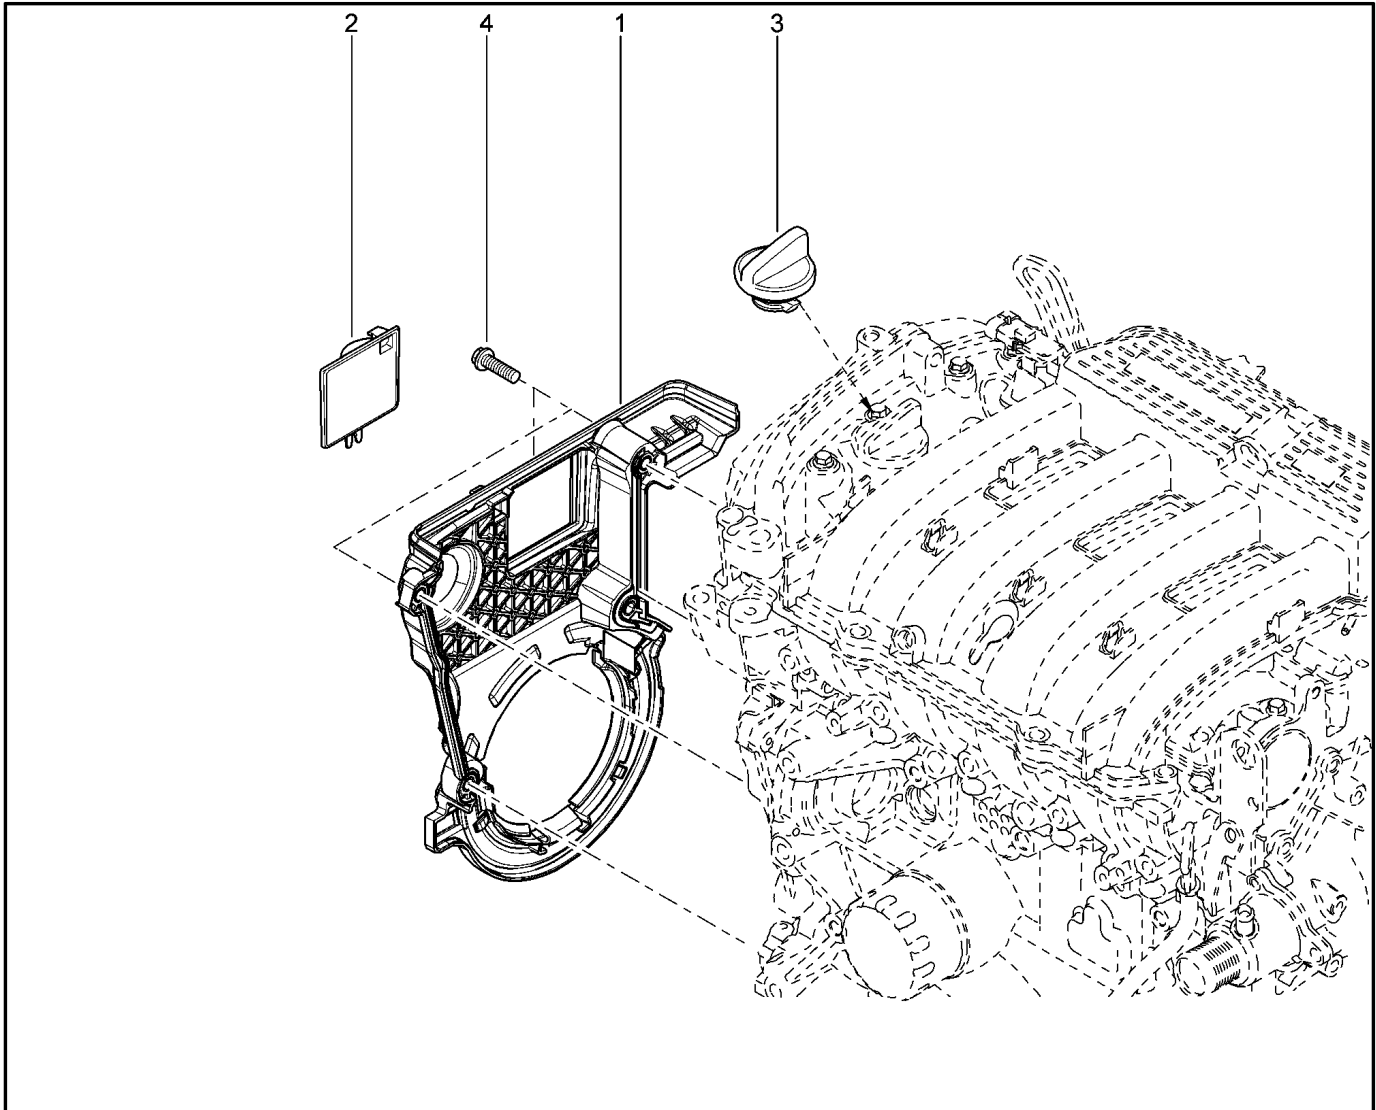

КРЫШКА ГРМ [16 КЛ]

113010

KS015-42 RSOY5-42

№ поз.	№ извещ. об изм	Дата выпуска изв	Вкл. в з/ч	Номер детали	Вариант	Применяемость	Кол.	Наименование
1			+	135000849R			1	Крышка ГРМ
2			+	8200404084			1	Заглушка
3			+	8200062947			1	Пробка маслозаливной горловины в сборе
4			+	7703002838			1	Болт шестигранный с буртиком М