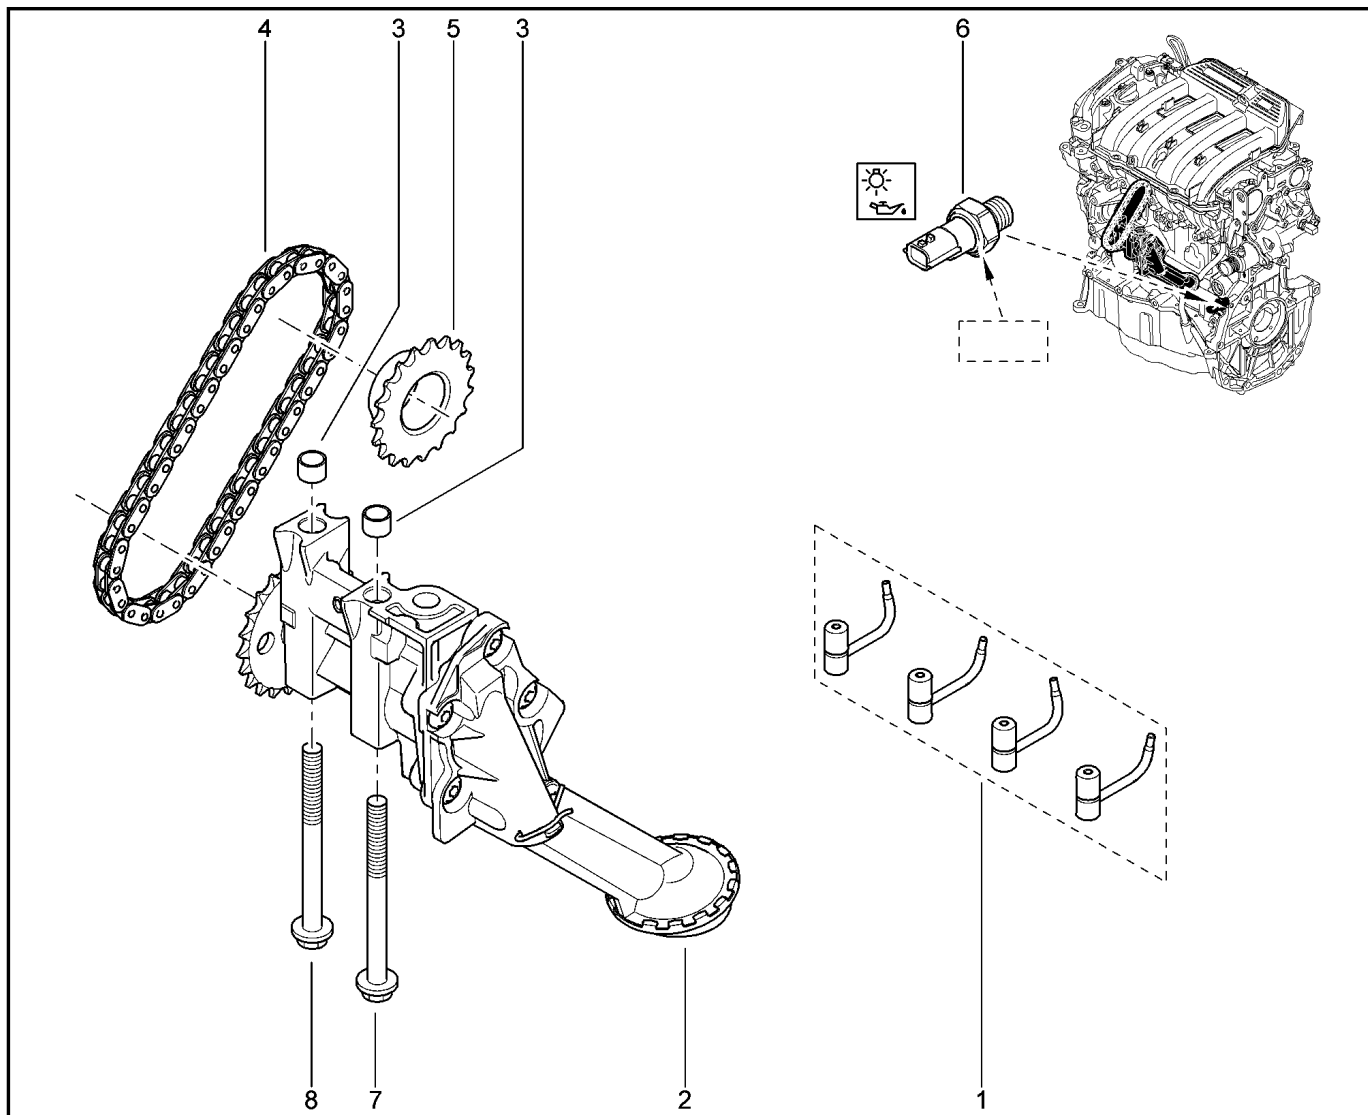

МАСЛЯНЫЙ НАСОС [16 КЛ]

107010

		KS015-41	KSOY5-42	RS015-41	RSOY5-42	FS015-40	FS015-41		
№ поз.	№ извещ. об изм	Дата выпуска изв	Вкл. в з/ч	Номер детали	Вари ант	Применяемость	Кол.	Наименование	
1			+	7701473505			1	Комплект форсунок	
2			+	8200591428			1	Масленный насос в сборе	
3			+	8200594924			1	Втулка 9x12	
4			+	8200397125			1	Цель маслонасоса	
5			+	8200313628			1	Шестерня маслонасоса	
6			+	8200671275			1	Выключатель давления масла	
7			+	7703002771			1	Болт крепления с буртиком	
8			+	7703002873			1	Болт крепления с буртиком