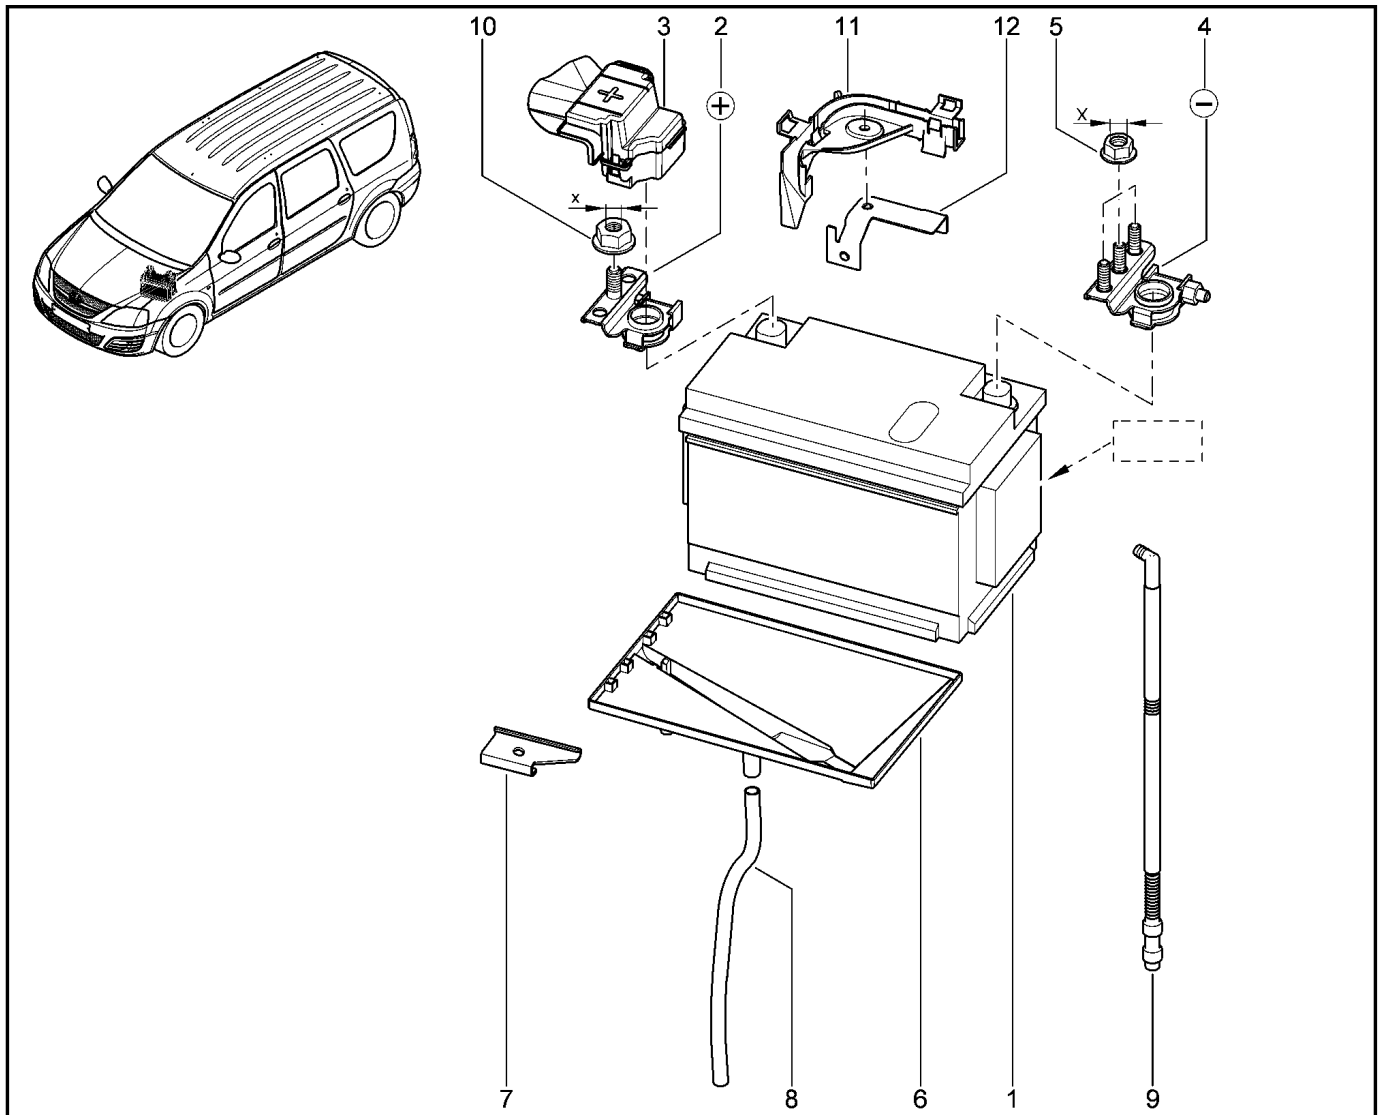

**АКБ**

**800110**

KS015-41		KSOY5-42		RS015-41		RSOY5-42		FS015-40		FS015-41	
№ поз.	№ извещ. об изм.	Дата выпуска изв.	Вкл. в з/ч	Номер детали	Вариант	Применяемость	Кол.	Наименование			
1			+	6001547711			1	Ак. Батарея 640А			
2			+	8200533844			1	Клемма положительная АКБ			
3			+	243454838R			1	Крышка положительной клеммы батареи			
4			+	8200432967			1	Клемма отрицательная АКБ			
5			+	7703033205			1	Гайка шестигранная с шайбой			
6			+	6001549748			1	Поддон АКБ			
7			+	244382477R			1	Фланец крепления батареи			
8			+	8201008728			1	Трубка поддона АКБ			
9			+	6001550622			1	Трубка дегазации АКБ			
10			+	7703033206			1	Гайка шестигранная с буртиком			
11			+	8200743195			1	Канал жгута проводов			
12			+	8200773145			1	Кронштейн крепления			