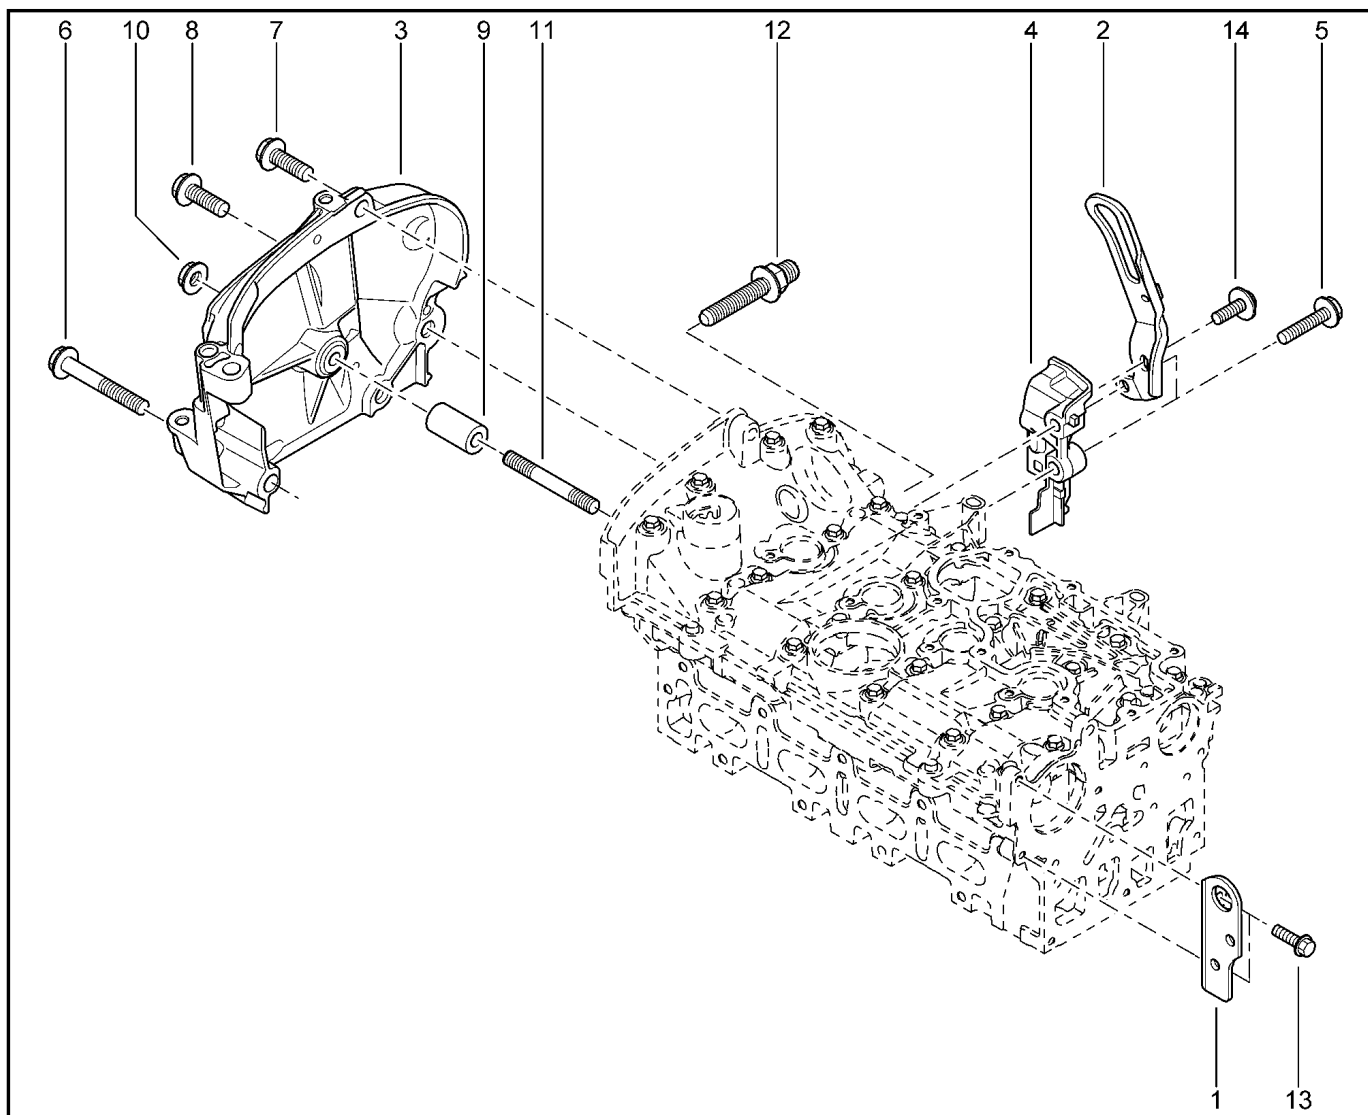

**КРЫШКА ГОЛОВКИ БЛОКА БОКОВАЯ [16 КЛ]**

**112015**

**KSOY5-42      RSOY5-42**

№ поз.	№ извещ. об изм.	Дата выпуска изв.	Вкл. в з/ч	Номер детали	Вариант	Применяемость	Кол.	Наименование
1				8200803395				Прдъемная проушина
2				8200691684				Прдъемная проушина
3				8200487939				Кранштейн двигателя, верхний
4				7700108207				Кранштейн двигателя, средний
5				7703002458				Болт М8х125-40
6				7703002946				Болт крепления с буртиком
7				7703002942				Болт крепления с буртиком
8				7703002947				Болт крепления с буртиком
9				8200580584				Втулка
10				7703033148				Гайка шестигранная с буртиком м
11				8200581350				Шпилька крепления
12				8200581361				Болт крепления промежуточный
13				7703002838				Болт шестигранный с буртиком м
14				7703602211				Болт шестигранный с буртиком