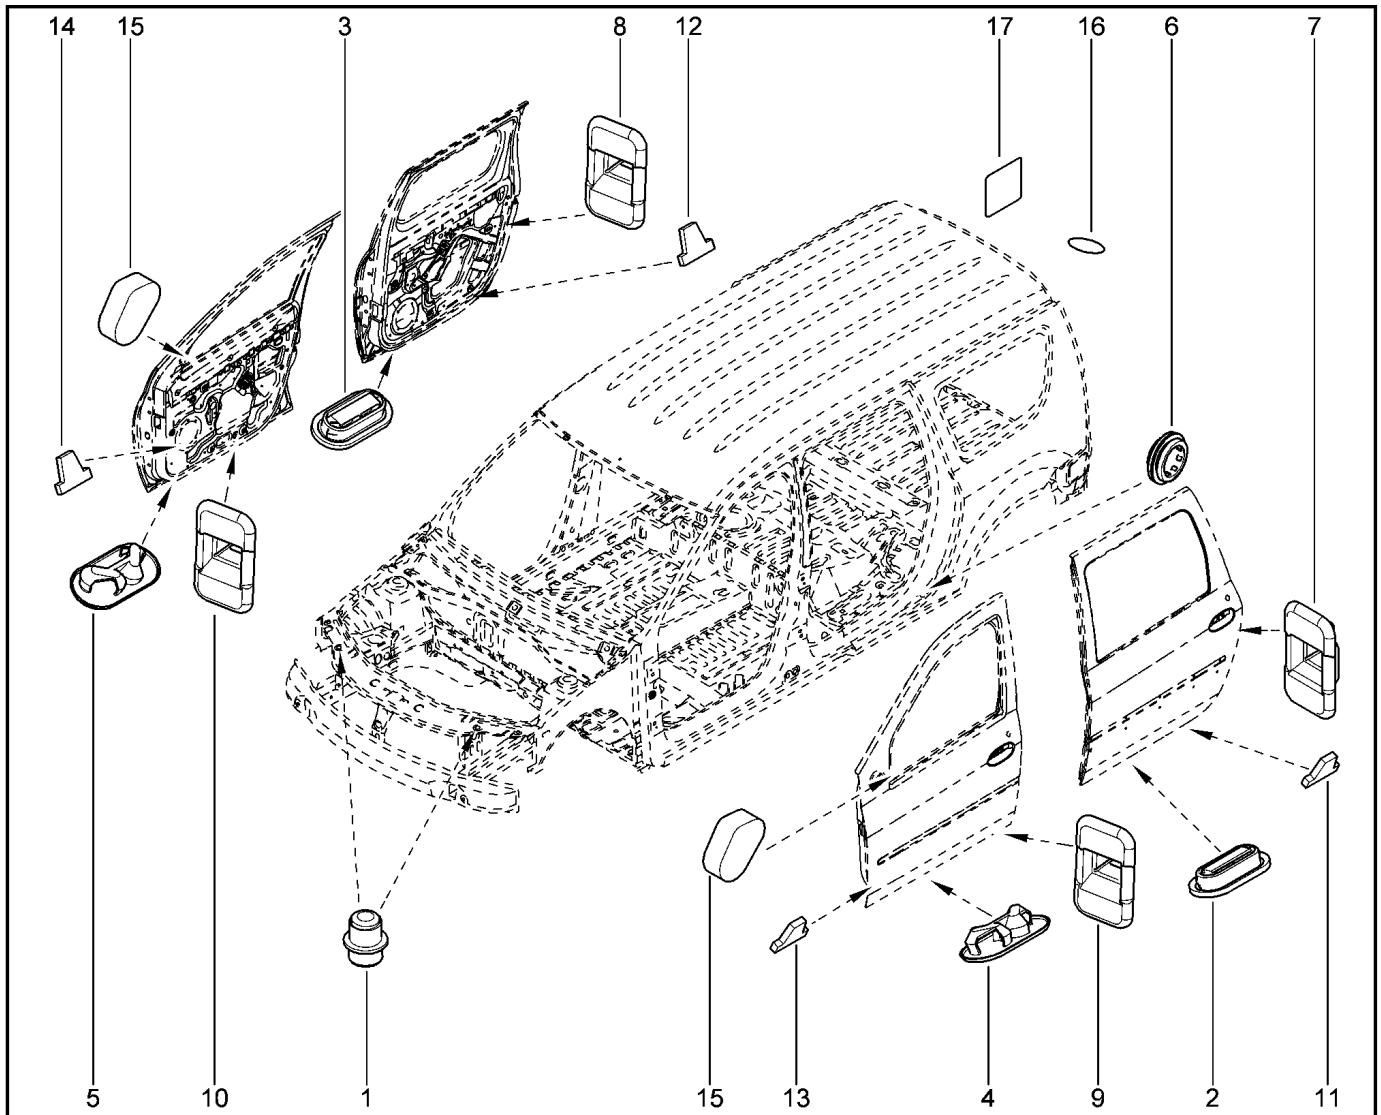

ЗАГЛУШКИ

640210

KS015-41		KSOY5-42		RS015-41		RSOY5-42		FS015-40		FS015-41	
№ поз.	№ извещ. об изм	Дата выпуска изв	Вкл. в з/ч	Номер детали	Вариант	Применяемость	Кол.	Наименование			
14			+	8200106960			1	Заглушка			
15			+	8200684156			1	Уплотнитель из пеноматериала, наружный			
16			+	8200527319			1	Круглая клейкая пластина			
17			+	7705042106			1	Клеевая пластина