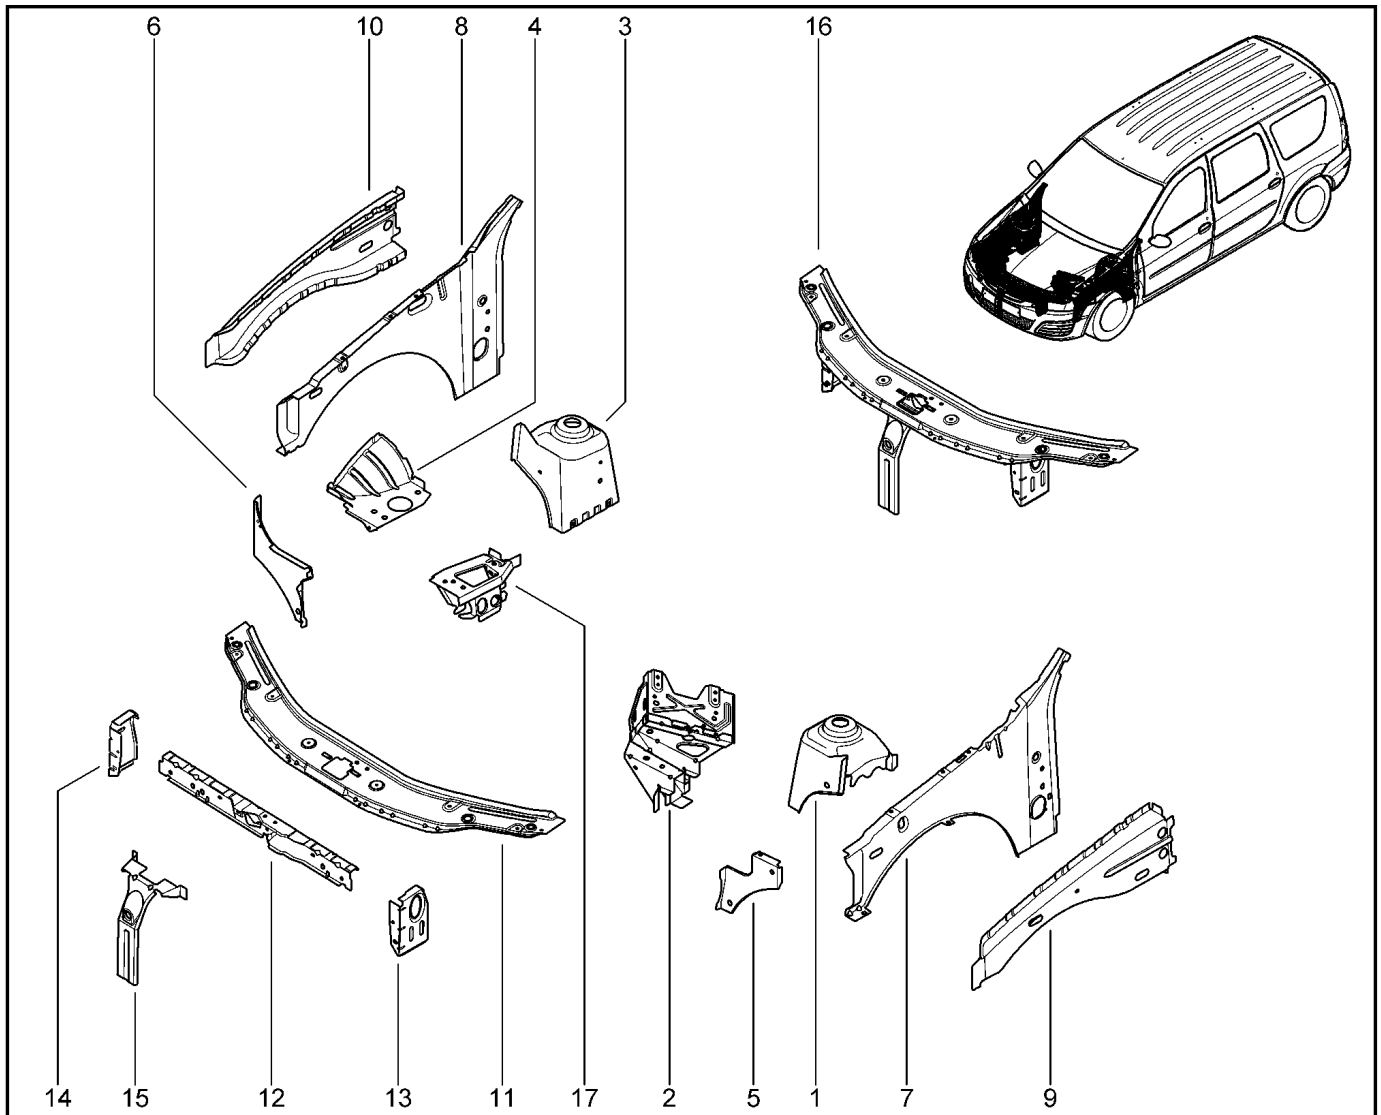

ЭЛЕМЕНТЫ (ПЕРЕДНЯЯ БОКОВИНА)

420110

KS015-41		KSOY5-42		RS015-41		RSOY5-42		FS015-40		FS015-41	
№ поз.	№ извещ. об изм	Дата выпуска изв	Вкл. в з/ч	Номер детали	Вариант	Применяемость	Кол.	Наименование			
1			+	641210901R			1	Передняя колесная арка левая			
2			+	648602394R			1	Кронштейн площадки под аккумуляторную батарею			
3			+	641209309R			1	Передняя колесная арка правая			
4			+	6001549866			1	Панель арки колеса			
5			+	762951330R			1	Крайняя боковая поперечина, передняя левая			
6			+	676004737R			1	Крайняя боковая поперечина, передняя правая			
7			+	6001549859			1	Внутренняя панель передней стойки в сборе левая			
8			+	6001549856			1	Внутренняя панель передней стойки в сборе правая			
9			+	6001549860			1	Верхний усилитель брызговика, ПЛ			
10			+	6001549861			1	Верхний усилитель брызговика ПП			
11			+	625112915R			1	Поперечина передка верхняя в сборе