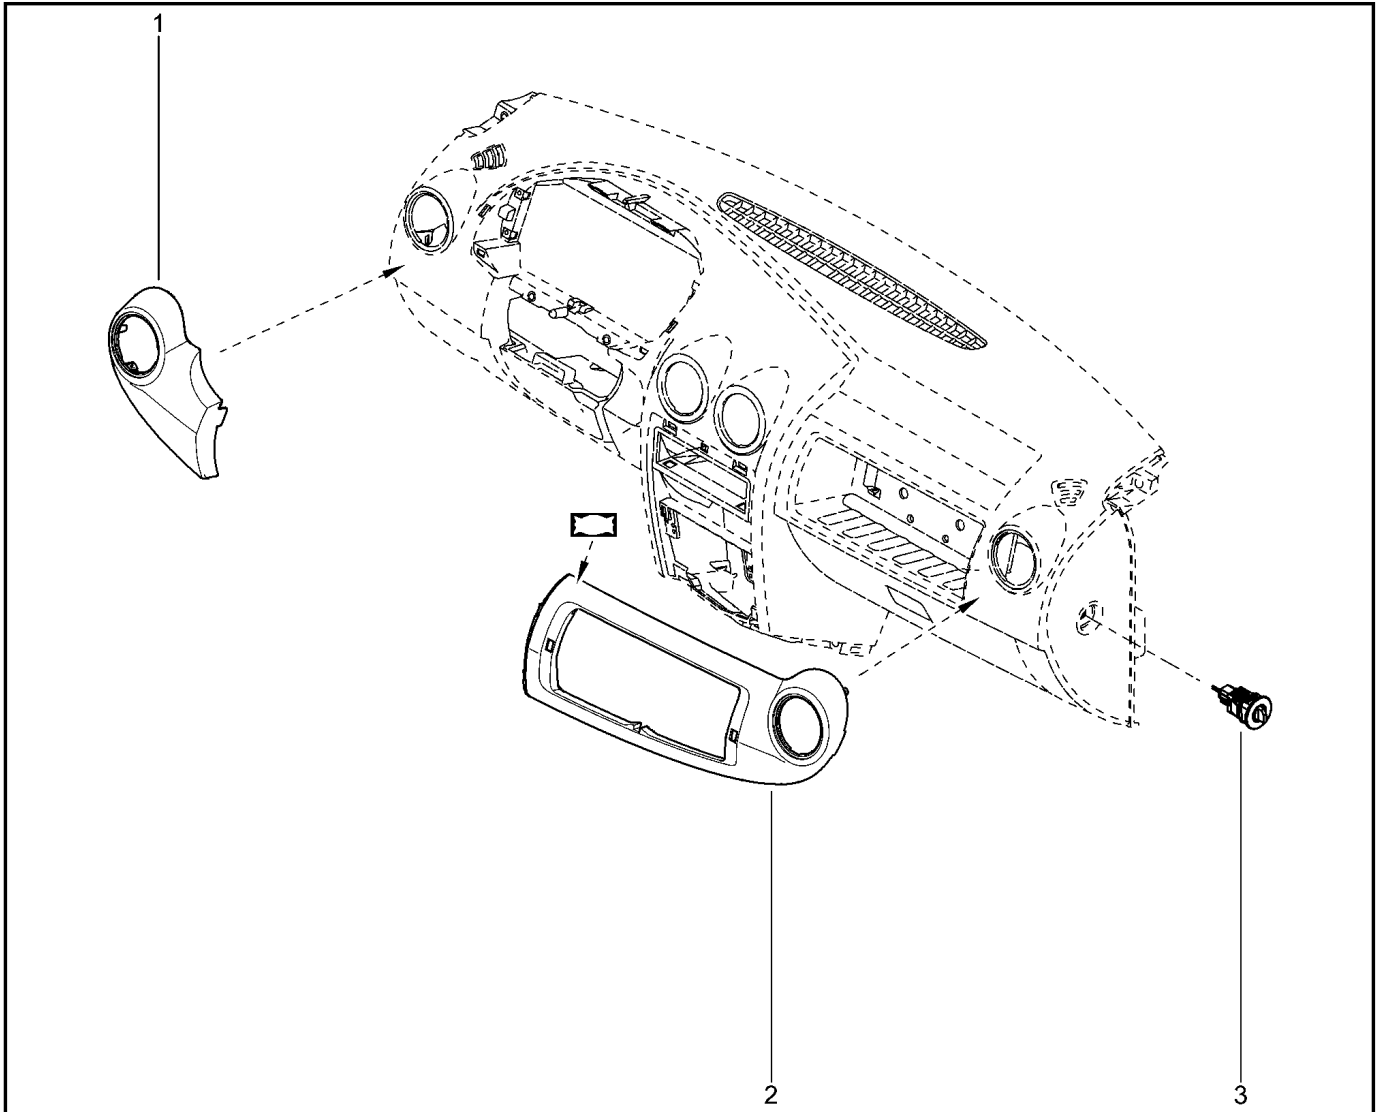

ОБЛИЦОВКА ПАНЕЛИ ПРИБОРОВ

572013

KS015-41		KSOY5-42		RS015-41		RSOY5-42		FS015-40		FS015-41	
№ поз.	№ извещ. об изм	Дата выпуска изв	Вкл. в з/ч	Номер детали	Вари ант	Применяемость	Кол.	Наименование			
1			+	681351158R		Цвет интерьера - Мокка	1	Облицовка панели приборов			
1			+	8200739443		Цвет интерьера - Тропик	1	Облицовка панели приборов			
1			+	8200773508		Цвет интерьера - Карбон	1	Облицовка панели приборов			
2			+	681343809R		Цвет интерьера - Мокка	1	Облицовка панели приборов			
2			+	8200739446		Цвет интерьера - Тропик	1	Облицовка панели приборов			
2			+	8200739447			1	Облицовка панели приборов			
2			+	8200773507		Цвет интерьера - Карбон	1	Облицовка панели приборов			
2			+	8200773511			1	Облицовка панели приборов			
3			+	681995427R			1	Выключатель подушки безопасности переднего пассажира