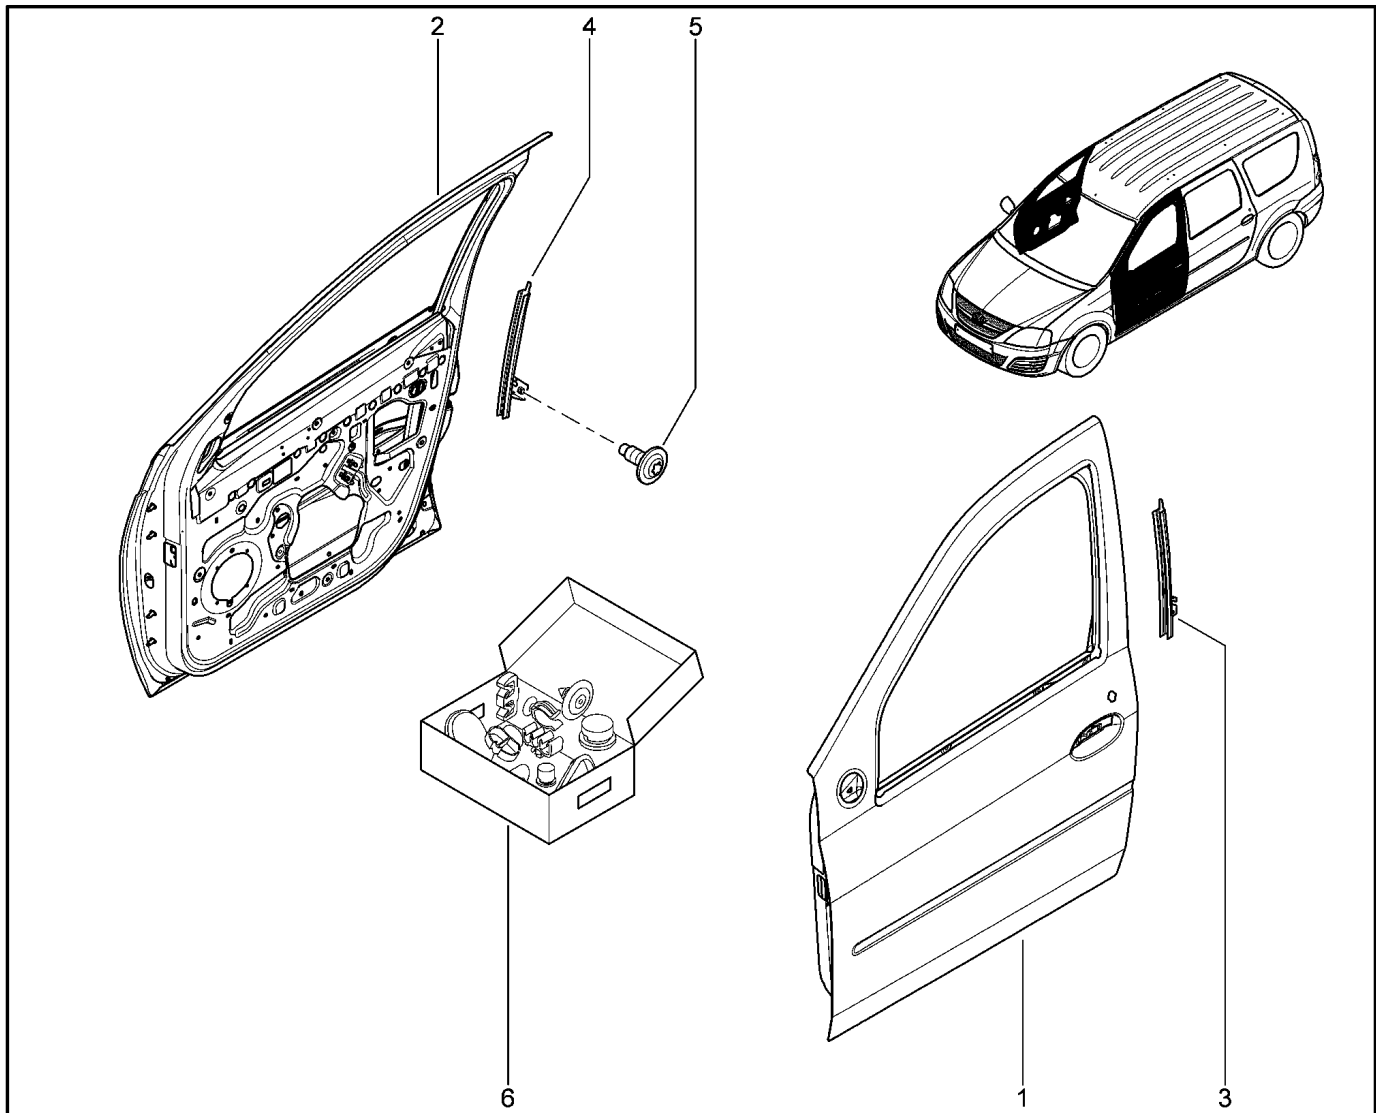

ДВЕРИ ПЕРЕДНИЕ

470110

		KS015-41	KSOY5-42	RS015-41	RSOY5-42	FS015-40	FS015-41		
№ поз.	№ извещ. об изм	Дата выпуска изв	Вкл. в з/ч	Номер детали	Вариант	Применяемость	Кол.	Наименование	
1			+	801013696R			1	Дверь в сборе передняя левая	
1			+	801019705R			1	Дверь в сборе передняя левая	
2			+	801002133R			1	Дверь в сборе, передняя правая	
2			+	801005519R			1	Дверь в сборе, передняя правая	
3			+	6001550758			1	Направляющая двери ПЛ	
4			+	6001550759			1	Направляющая двери ПП	
5			+	7703008254			1	Винт с полукруглой головкой	
6			+	6001551789			1	Ремкомплект