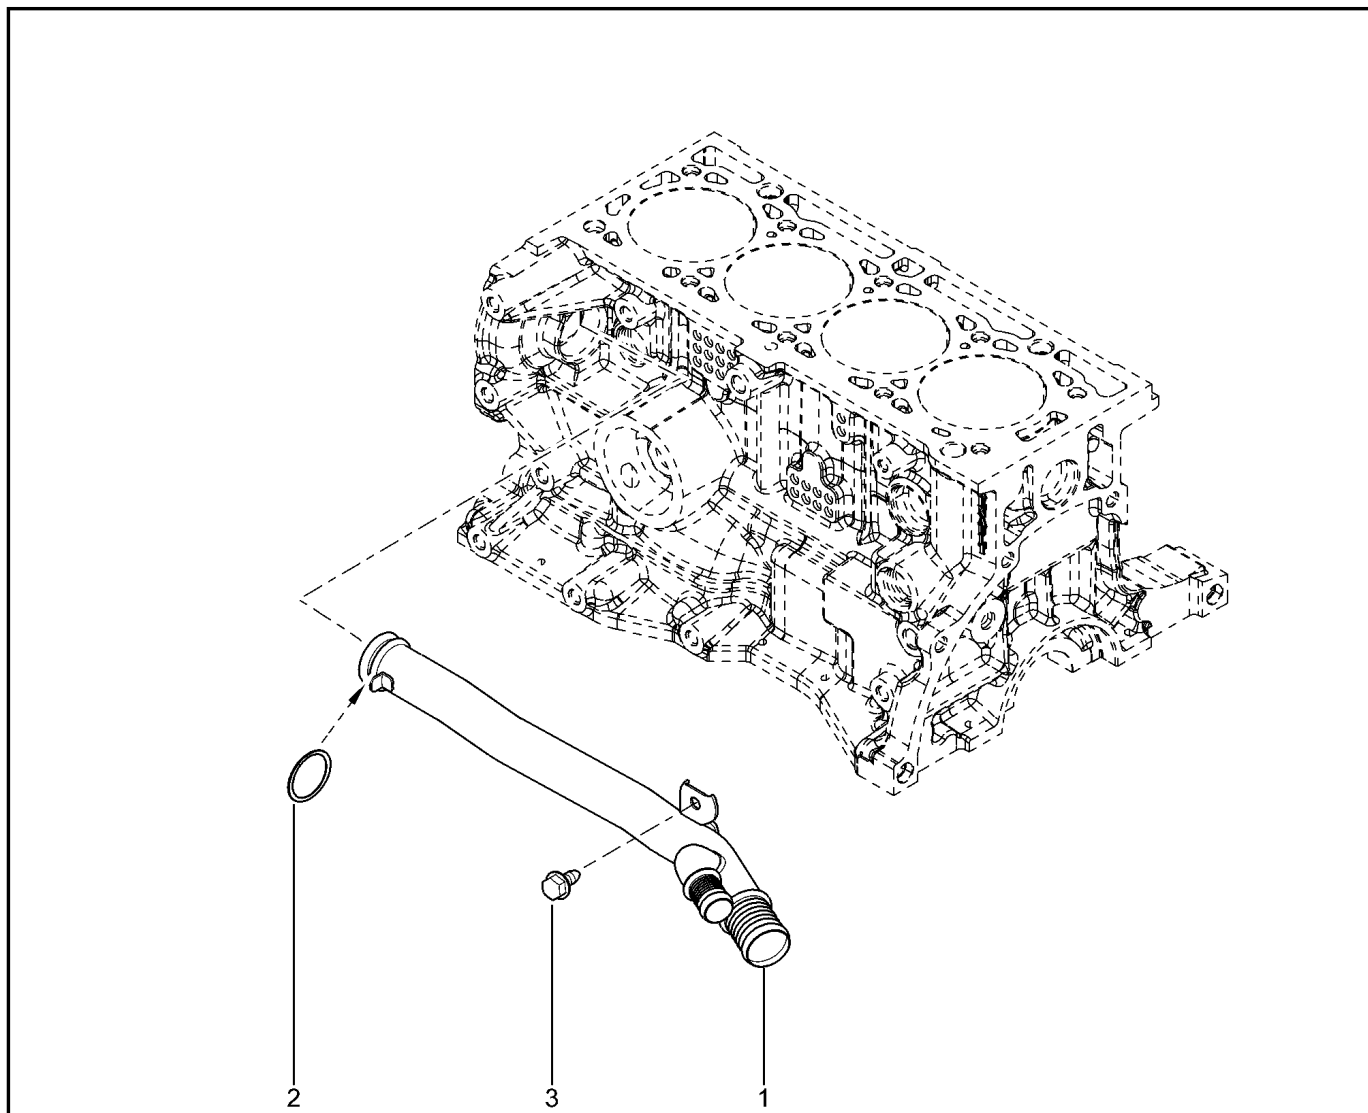

ПАТРУБОК [8 КЛ]

126110

KS015-41		KSOY5-42		RS015-41		RSOY5-42		FS015-40		FS015-41	
№ поз.	№ извещ. об изм	Дата выпуска изв	Вкл. в з/ч	Номер детали	Вари ант	Применяемость	Кол.	Наименование			
1			+	7700869985			1	Водоотводящий трубопровод			
2			+	7703065311			1	Уплотнительное кольцо 28-36x4			
3			+	7703602226			1	Болт шестигранный с буртиком