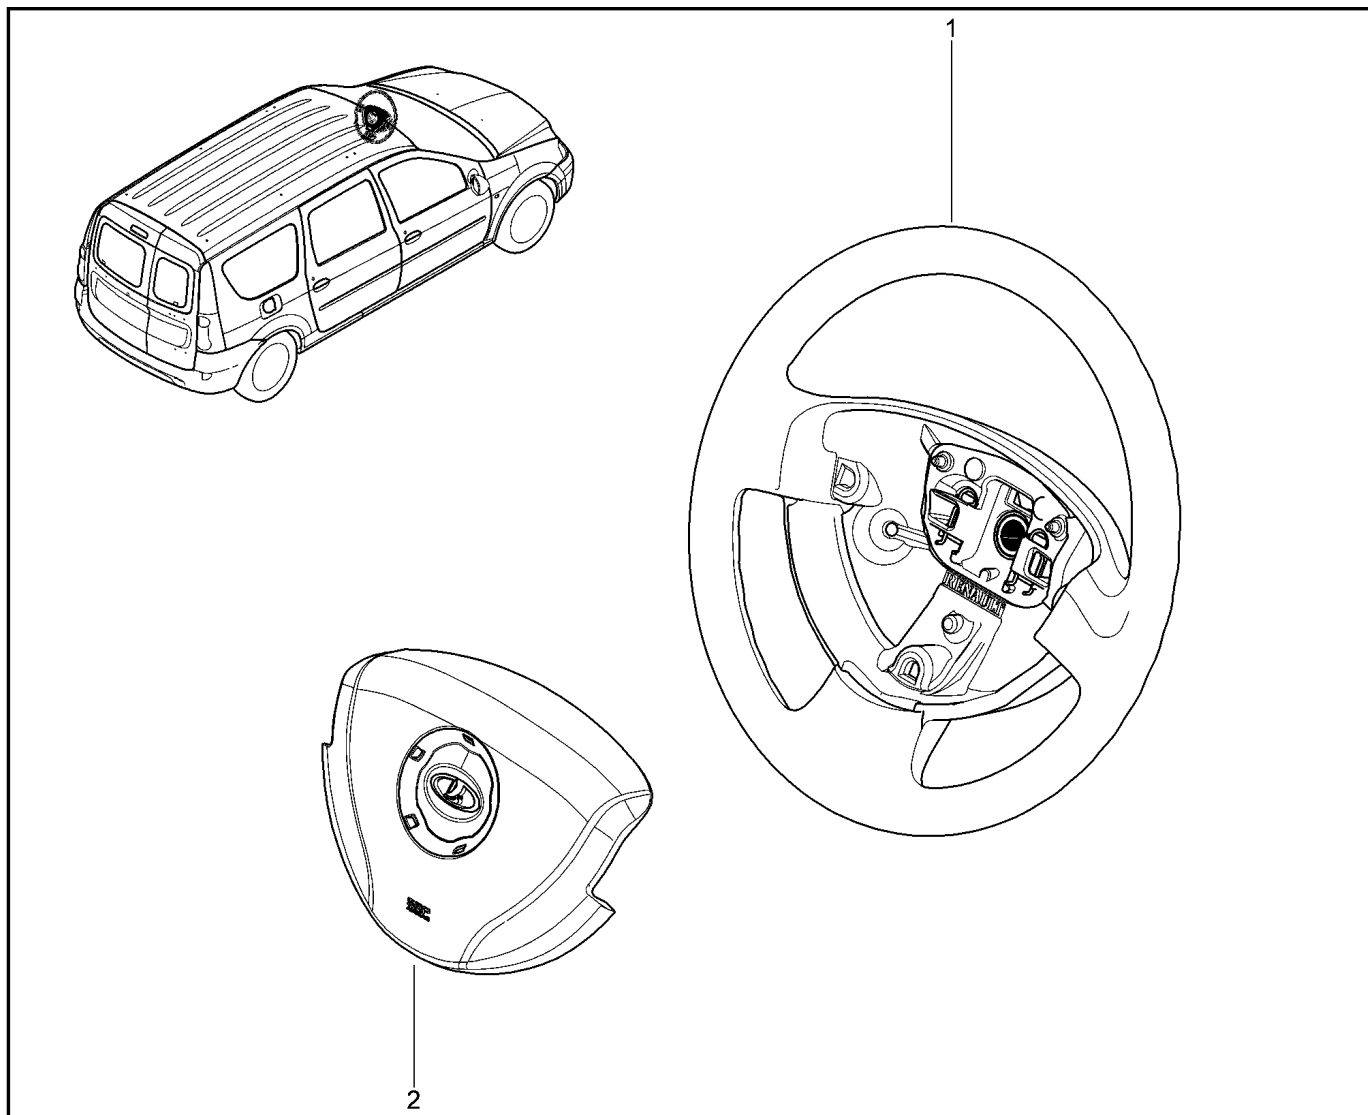

РУЛЬ

366010

KS015-41		KSOY5-42		RS015-41		RSOY5-42		FS015-40		FS015-41	
№ поз.	№ извещ. об изм	Дата выпуска изв	Вкл. в з/ч	Номер детали	Вариант	Применяемость	Кол.	Наименование			
1			+	8200759888			1	Рулевое колесо			
1			+	8200891547			1	Рулевое колесо			
2			+	8450000283			1	Модуль надувной подушки безопасности водителя			
2			+	8450000284			1	Модуль надувной подушки безопасности водителя