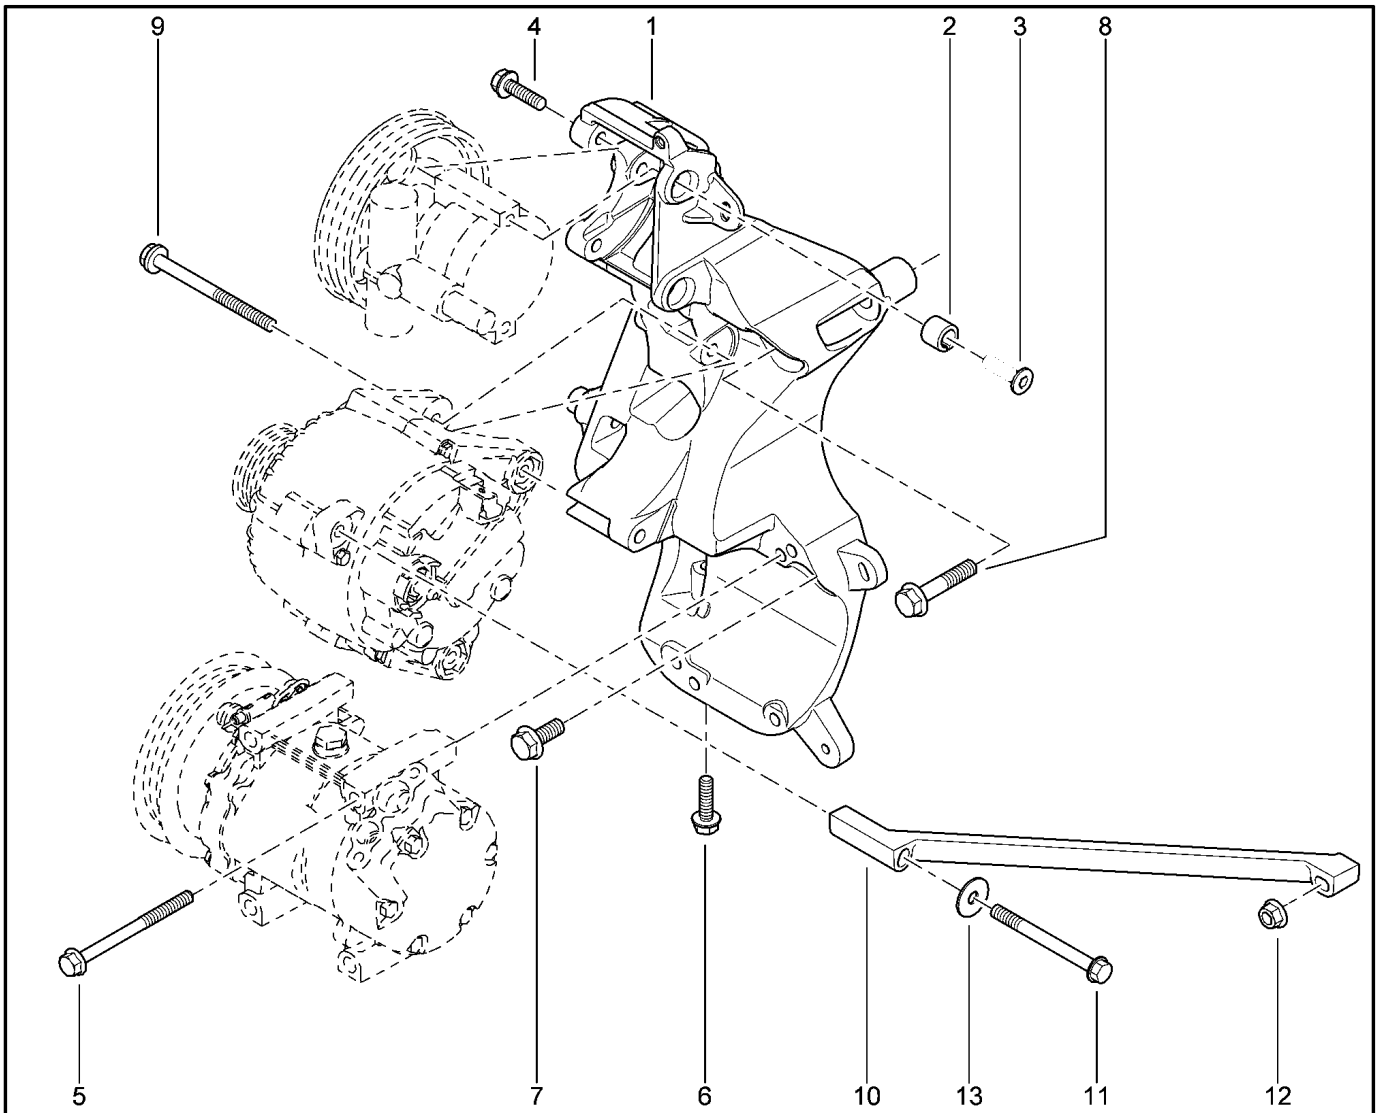

КРОНШТЕЙН НАВЕСНОГО ОБОРУДОВАНИЯ [16 КЛ]

152014

KS015-41		KSOY5-42		RS015-41		RSOY5-42		FS015-40		FS015-41	
№ поз.	№ извещ. об изм	Дата выпуска изв	Вкл. в з/ч	Номер детали	Вариант	Применяемость	Кол.	Наименование			
6			+	7703002458			1	Болт М8х125-40			
7			+	7703002690		с ГУР с кондиционером	1	Болт шестигранный с буртиком М			
8			+	7703002942		с ГУР с кондиционером	1	Болт шестигранный с буртиком			
9			+	7703002209		с ГУР	1	Болт шестигранный с буртиком М			
10			+	8200122051			1	Кронштейн крепления генератора			
11			+	7703002957			1	Болт шестигранный с буртиком			
12			+	7703033132			1	Гайка шестигранная с буртиком М			
13			+	7703053972			1	Плоская шайба 8,25