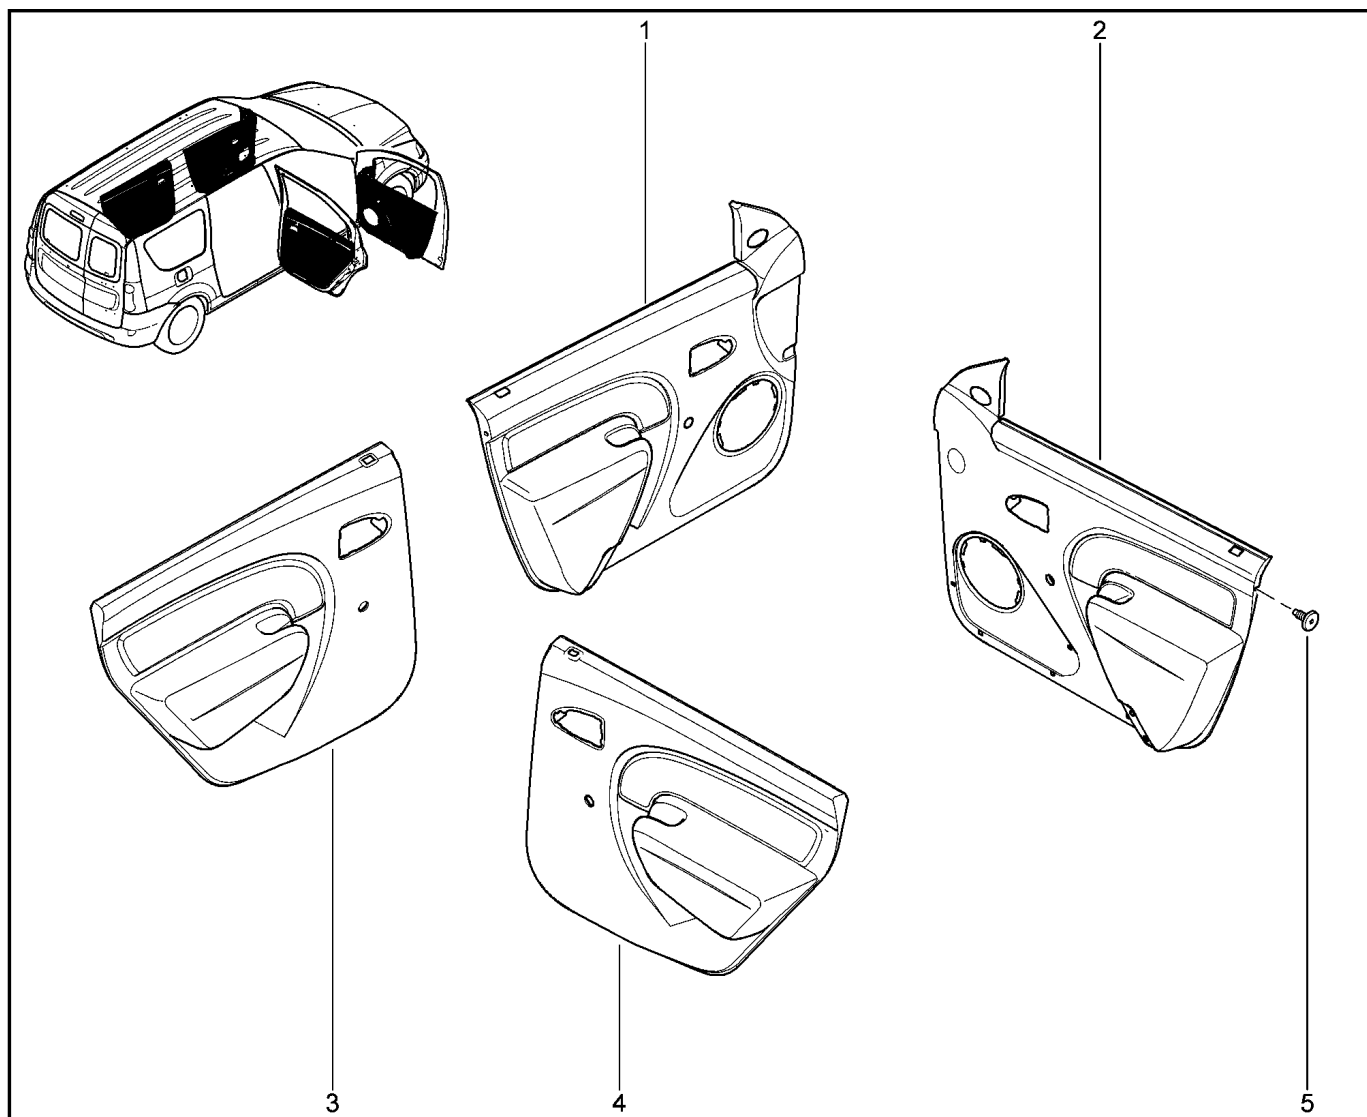

ОБИВКА ДВЕРЕЙ

720112

KS015-41		KSOY5-42		RS015-41		RSOY5-42		FS015-40		FS015-41	
№ поз.	№ извещ. об изм	Дата выпуска изв	Вкл. в з/ч	Номер детали	Вариант	Применяемость	Кол.	Наименование			
1			+	8450000403		цвет интерьера – карбон	1	Обивка панели двери передней левой			
1			+	8450000713		цвет интерьера – тропик	1	Обивка панели двери передней левой			
1			+	8450000714		цвет интерьера – мокка	1	Обивка панели двери передней левой			
2			+	8450000400		цвет интерьера – карбон	1	Обивка панели двери передней правой			
2			+	8450000711		цвет интерьера – тропик	1	Обивка панели двери передней правой			
2			+	8450000712		цвет интерьера – мокка	1	Обивка панели двери передней правой			
3			+	8450000342		цвет интерьера – карбон	1	Обивка панели двери задней левой			
3			+	8450000709		цвет интерьера – тропик	1	Обивка панели двери задней левой