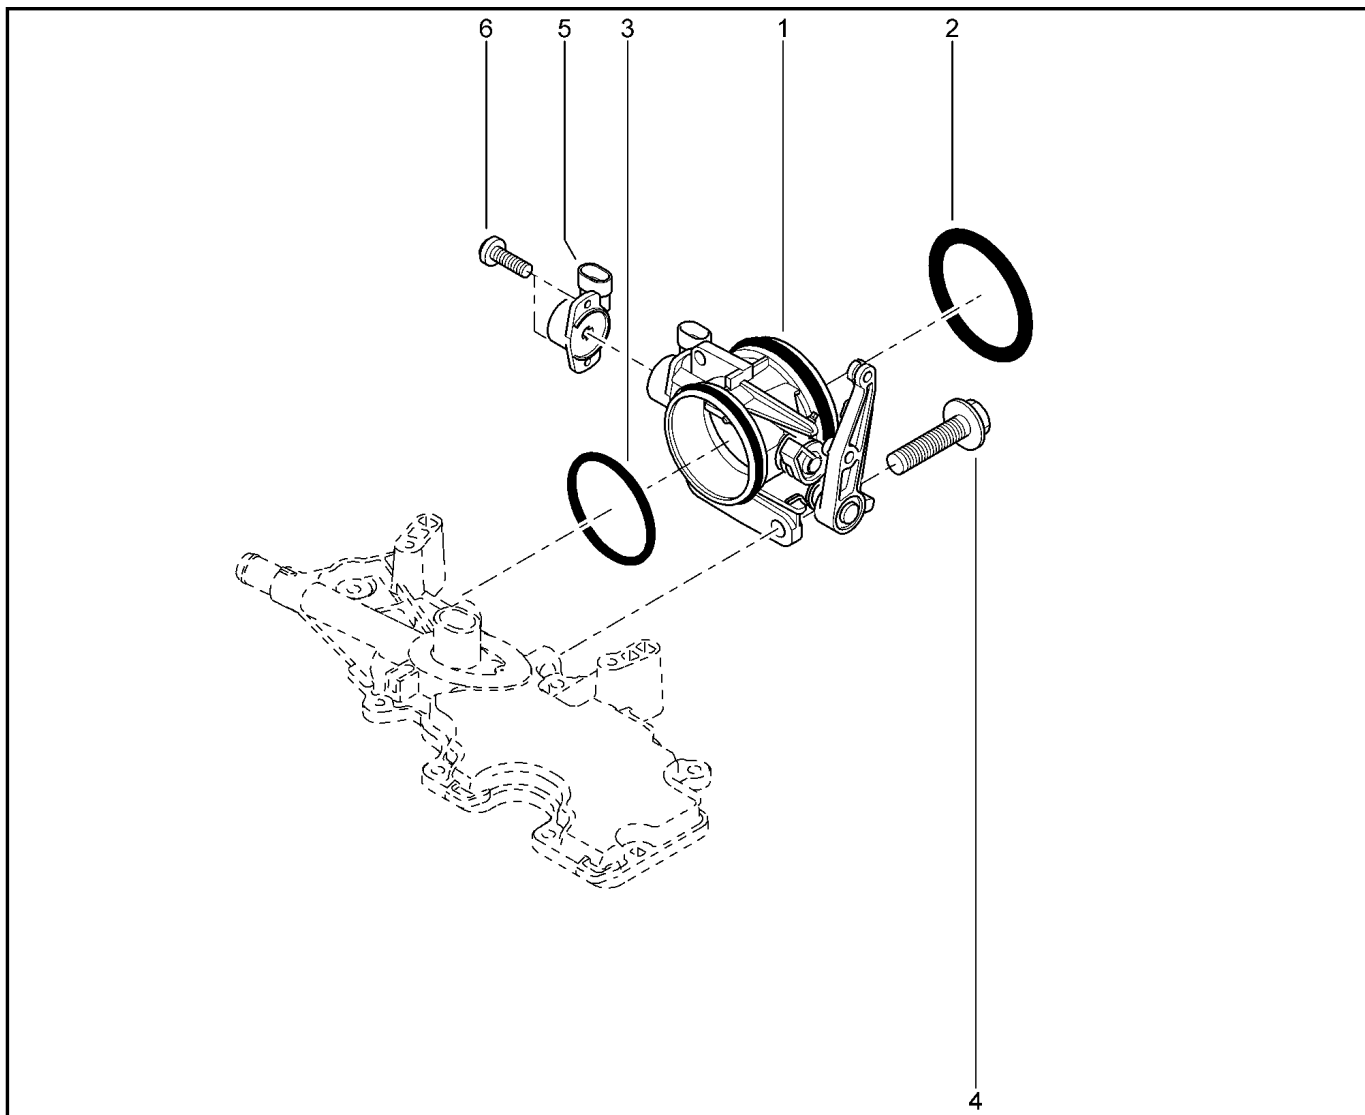

ЗАСЛОНКА [16 КЛ]

124010

KSOY5-42   RSOY5-42

№ поз.	№ извещ. об изм	Дата выпуска изв	Вкл. в з/ч	Номер детали	Вариант	Применяемость	Кол.	Наименование
1			+	7700102870			1	Дроссельный узел
2			+	8200068583			1	Прокладка дроссельной заслонки
3			+	8200068566			1	Прокладка дроссельной заслонки
4			+	7703602272			1	Болт шестигранный с буртиком
5			+	7701044743			1	Датчик положения дроссельной заслонки
6			+	7703006116			1	Винт CBLX 4x12