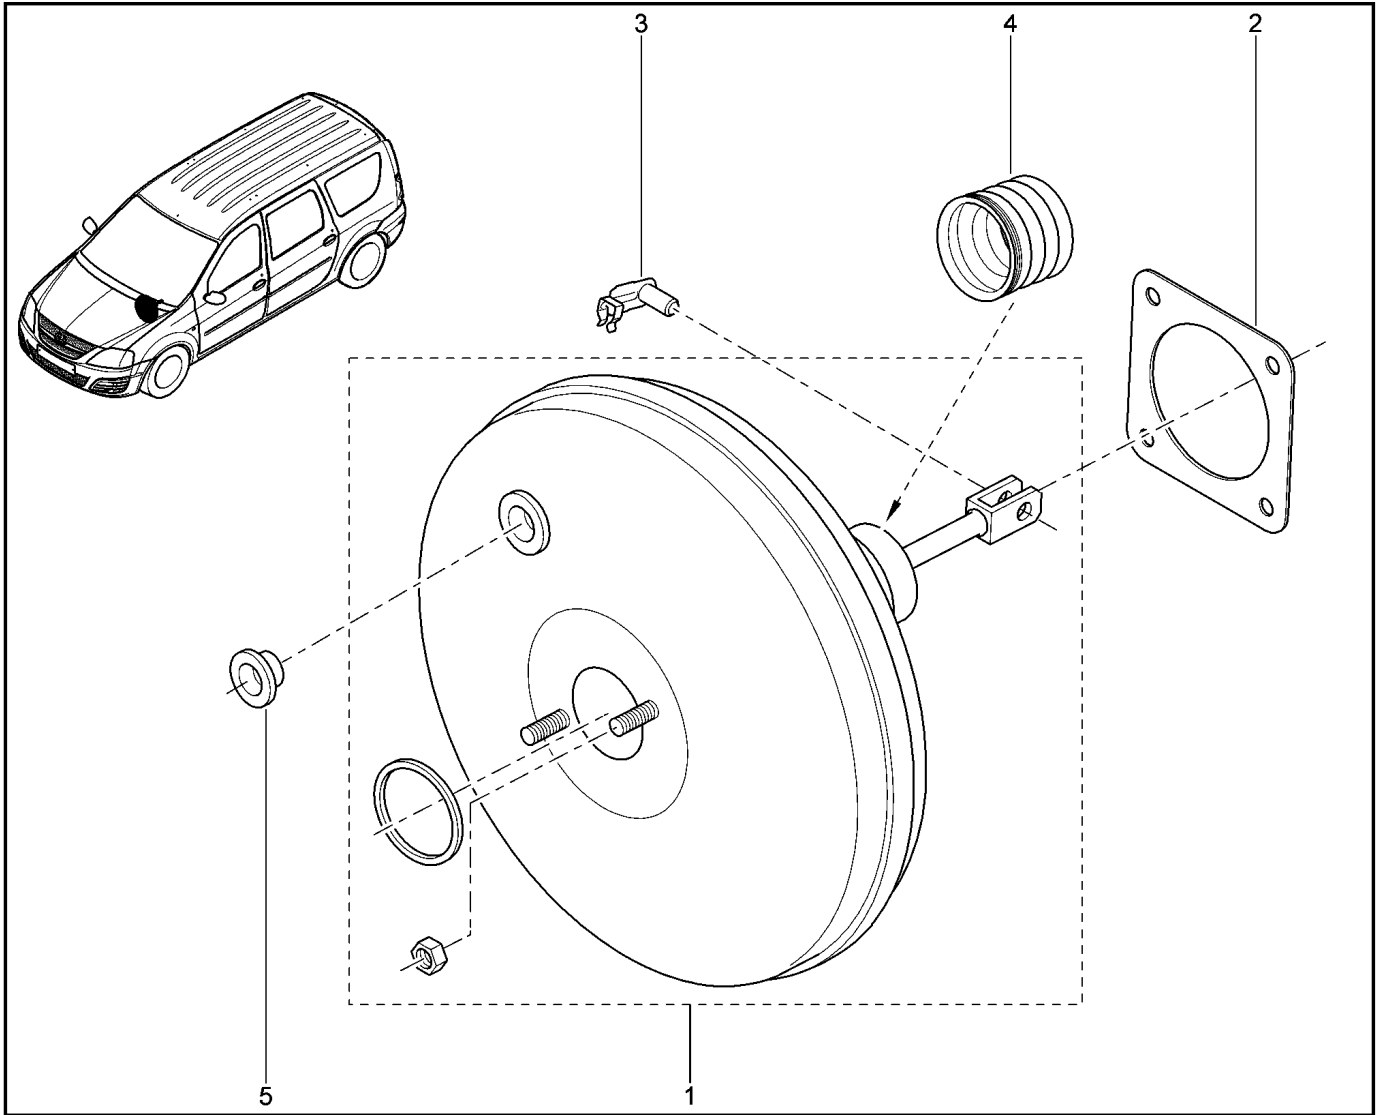

УСИЛИТЕЛЬ ТОРМОЗОВ

376010

		KS015-41	KSOY5-42	RS015-41	RSOY5-42	FS015-40	FS015-41		
№ поз.	№ извещ. об изм	Дата выпуска изв	Вкл. в з/ч	Номер детали	Вариант	Применяемость	Кол.	Наименование	
1			+	472109134R		с АБС	1	Вакуумный усилитель - ГТЦ	
1			+	6001551027		без АБС	1	Вакуумный усилитель тормозов	
2			+	472120068R		с АБС	1	Прокладка вакуумного усилителя	
2			+	7700839274		без АБС	1	Прокладка	
3			+	6001548219			1	Ось вилки педали тормоза	
4			+	6001551394		с АБС	1	Гофрированный чехол	
5			+	7701051083			1	Прокладка