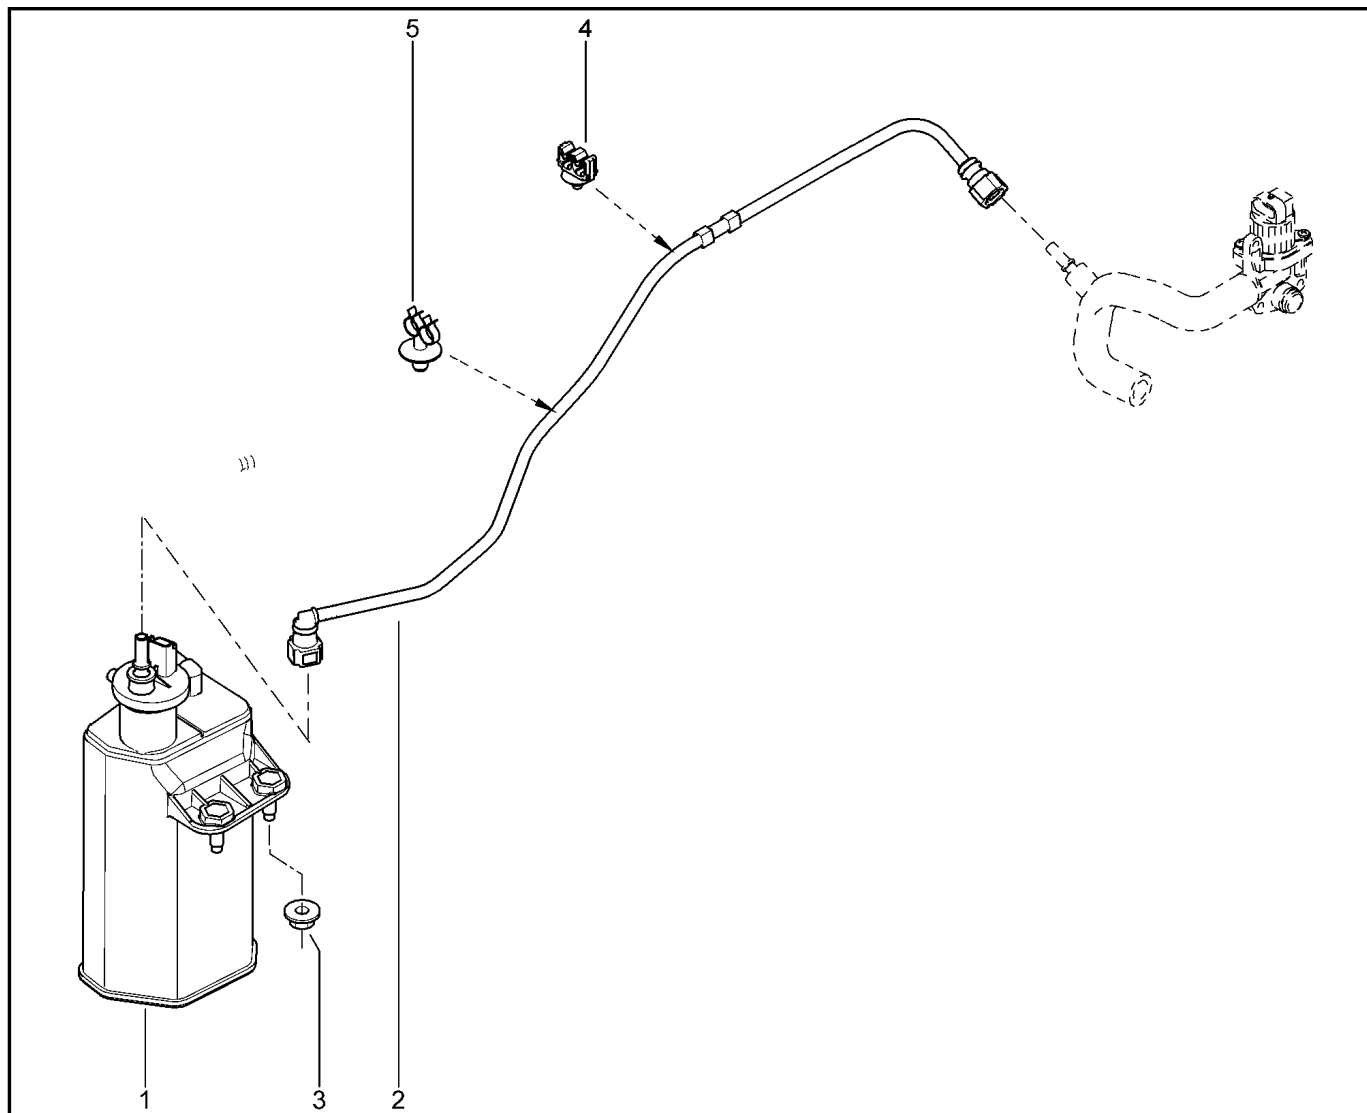

АДСОРБЕР

146320

KS015-41		KSOY5-42		RS015-41		RSOY5-42		FS015-40		FS015-41	
№ поз.	№ извещ. об изм	Дата выпуска изв	Вкл. в з/ч	Номер детали	Вариант	Применяемость	Кол.	Наименование			
1			+	6001549070			1	Адсорбер топливных паров			
2			+	149120180R			1	Трубка адсорбера топливных паров			
3			+	7703034276			1	Шестигранная гайка самоконтрящаяся с буртиком			
4			+	7703179007			1	Скоба крепления			
5			+	6001548162			1	Скоба крепления бруска адсорбера