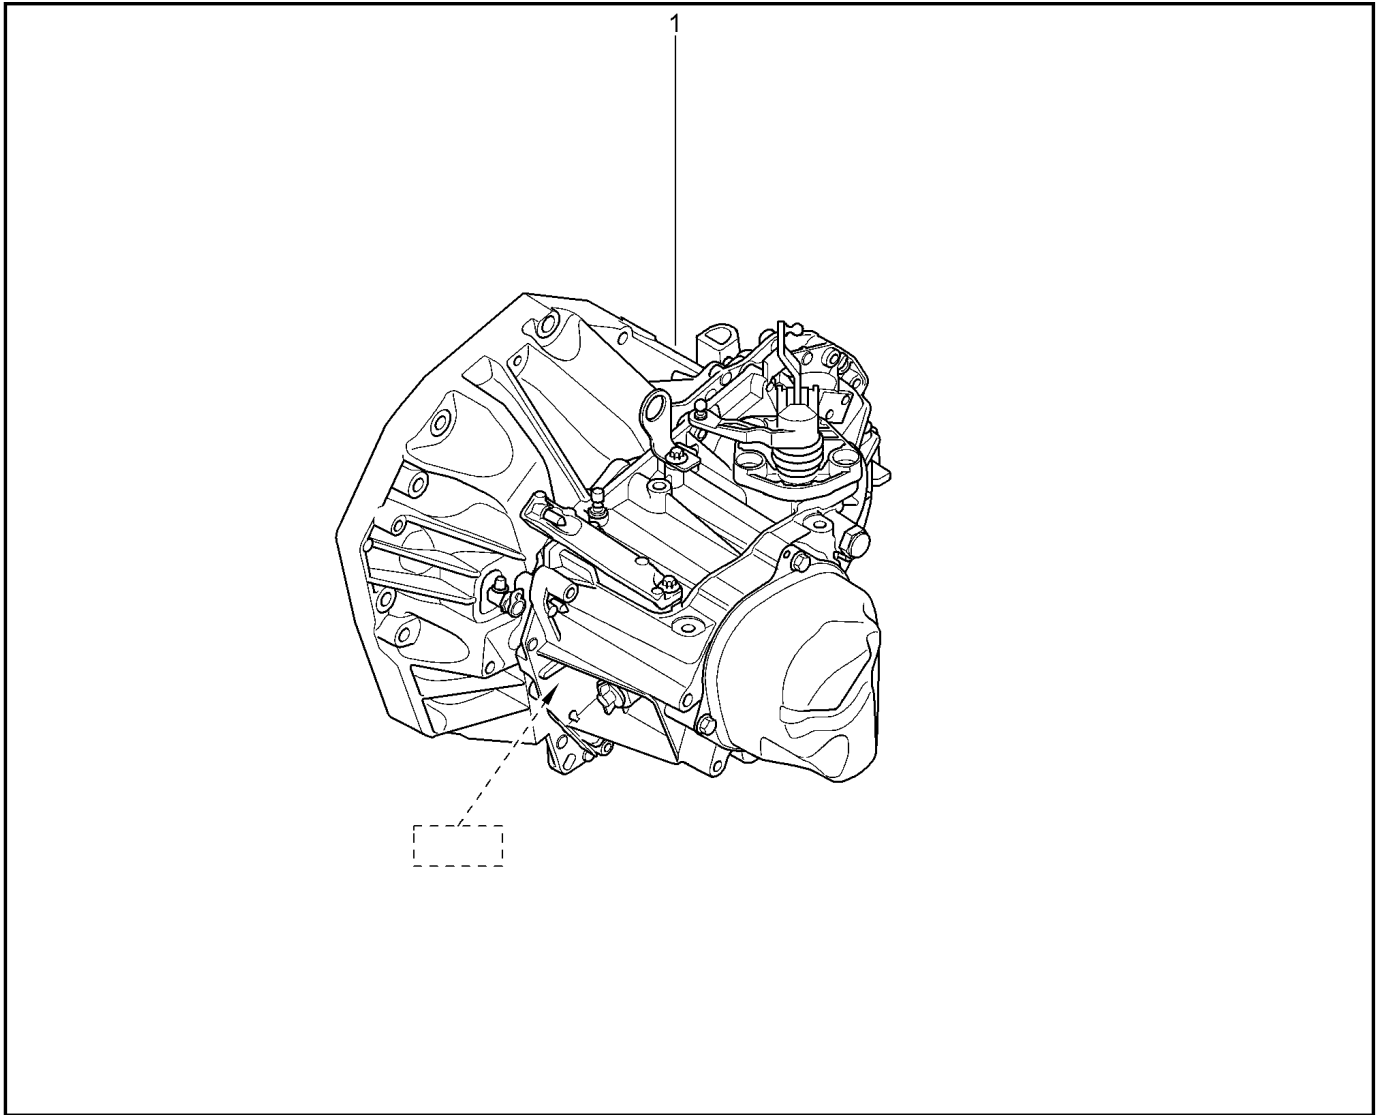

КПП В СБОРЕ

210410

KSOY5-42   RSOY5-42

№ поз.	№ извещ. об изм	Дата выпуска изв	Вкл. в з/ч	Номер детали	Вариант	Применяемость	Кол.	Наименование
1			+	320100975R			1	Коробка передач в сборе
1			+	320101170R			1	Коробка передач в сборе
1			+	320103334R			1	Коробка передач в сборе