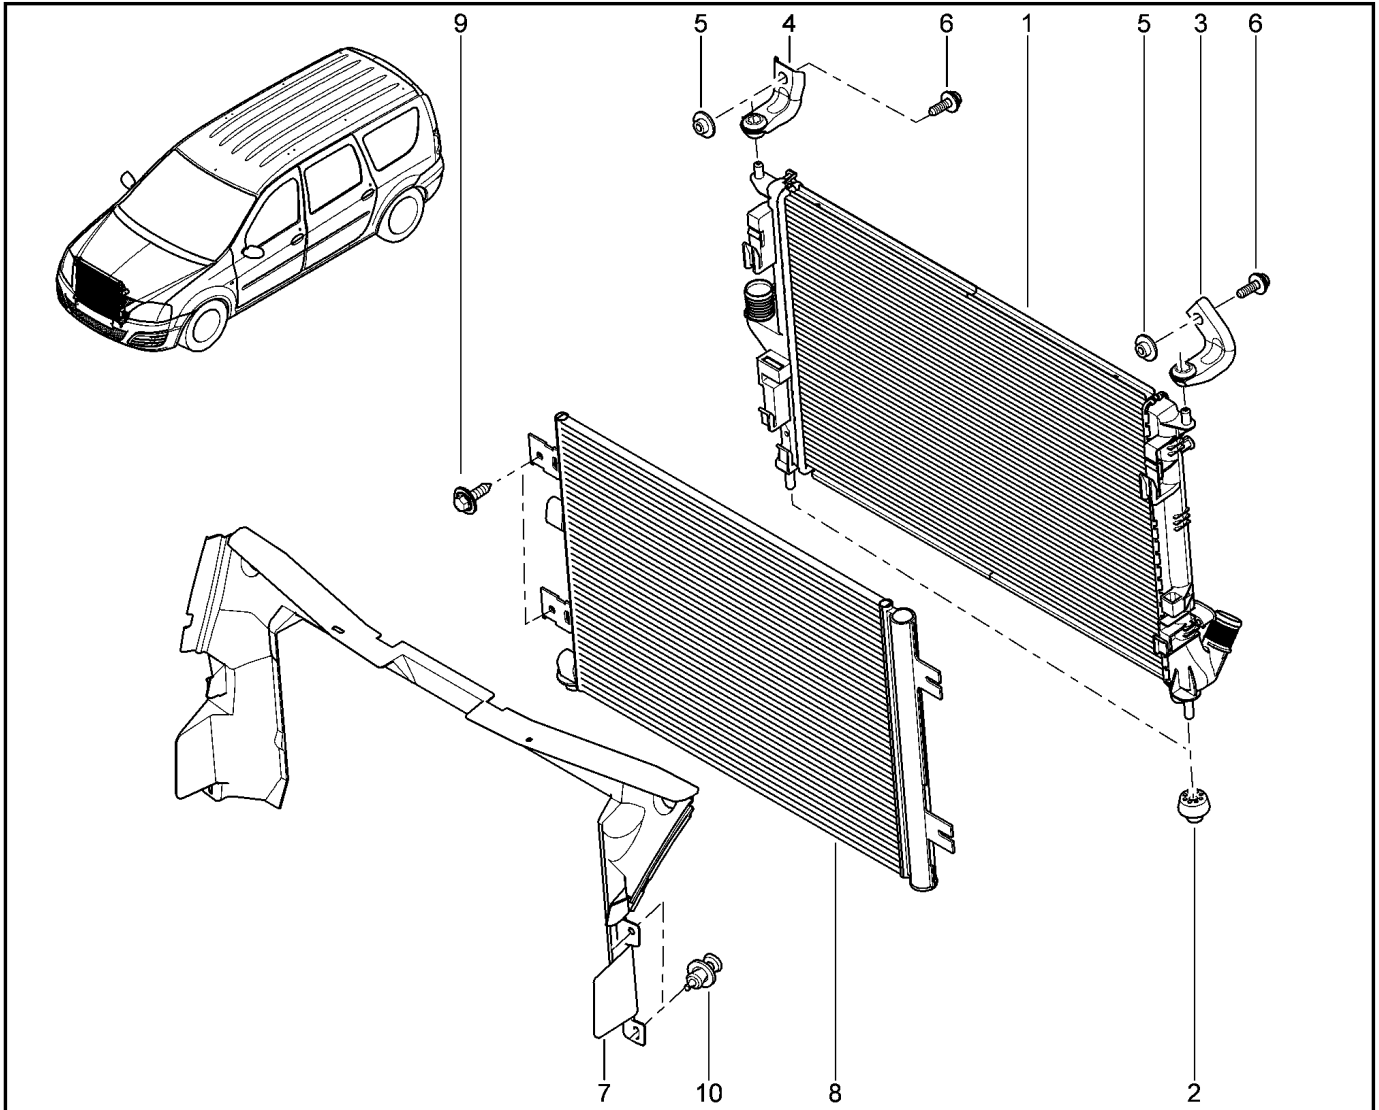

РАДИАТОР ОХЛАЖДЕНИЯ ДВИГАТЕЛЯ

190110

KS015-41		KSOY5-42		RS015-41		RSOY5-42		FS015-40		FS015-41	
№ поз.	№ извещ. об изм	Дата выпуска изв	Вкл. в з/ч	Номер детали	Вариант	Применяемость	Кол.	Наименование			
1			+	8200735039			1	Радиатор охлаждения двигателя			
2			+	7700430992			1	Эластичная втулка			
3			+	8200765567			1	Кронштейн подвески радиатора			
4			+	8200765568			1	Кронштейн			
5			+	7703033181			1	Гайка шестигранная с шайбой			
6			+	7703602206			1	Болт шестигранный с буртиком			
7			+	8200694499		с кондиционера	1	Дефлектор радиатора			
8			+	8200741257		с кондиционера	1	Конденсатор			
9			+	7703017131		с кондиционера	1	Болт шестигранный с буртиком			
10			+	7703072236			1	Заклепка G6-9,3