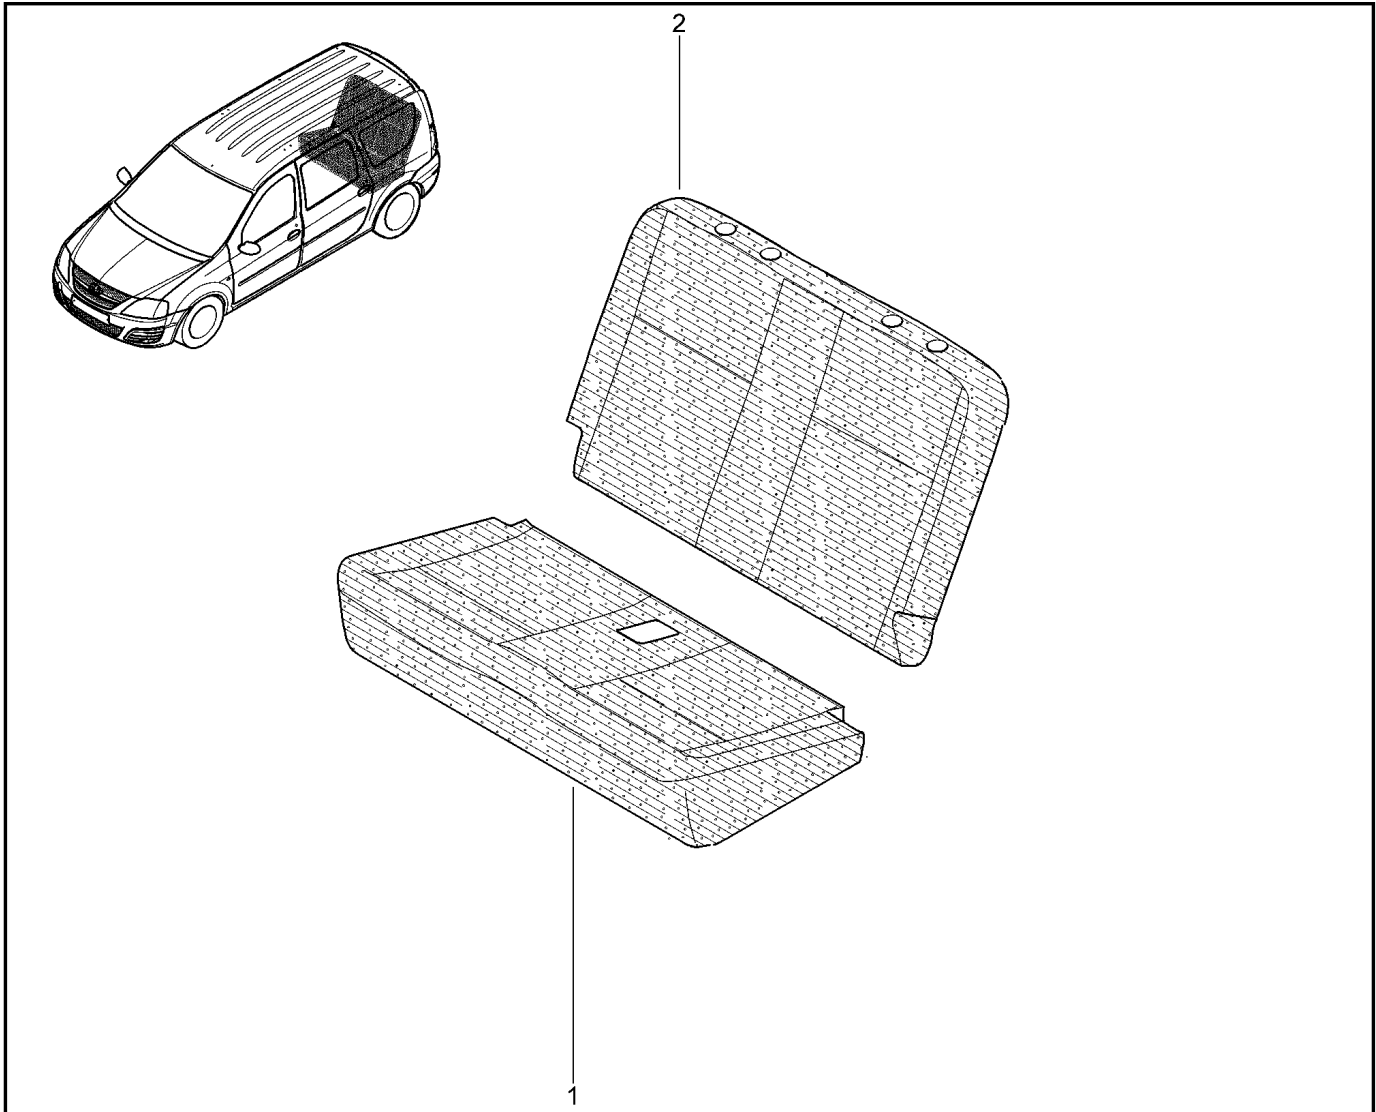

ПОДУШКА, СПИНКА ЗАДНИХ СИДЕНИЙ

781050

				KS015-41	KSOY5-42	RS015-41	RSOY5-42	FS015-40	FS015-41
№ поз.	№ извещ. об изм	Дата выпуска изв	Вкл. в з/ч	Номер детали	Вариант	Применяемость	Кол.	Наименование	
1			+	893047391R			1	Обивка подушки сиденья 3-го ряда	
1			+	893048346R			1	Обивка подушки сиденья 3-го ряда	
2			+	886200056R			1	Обивка спинки заднего сиденья	
2			+	886207353R			1	Обивка спинки заднего сиденья