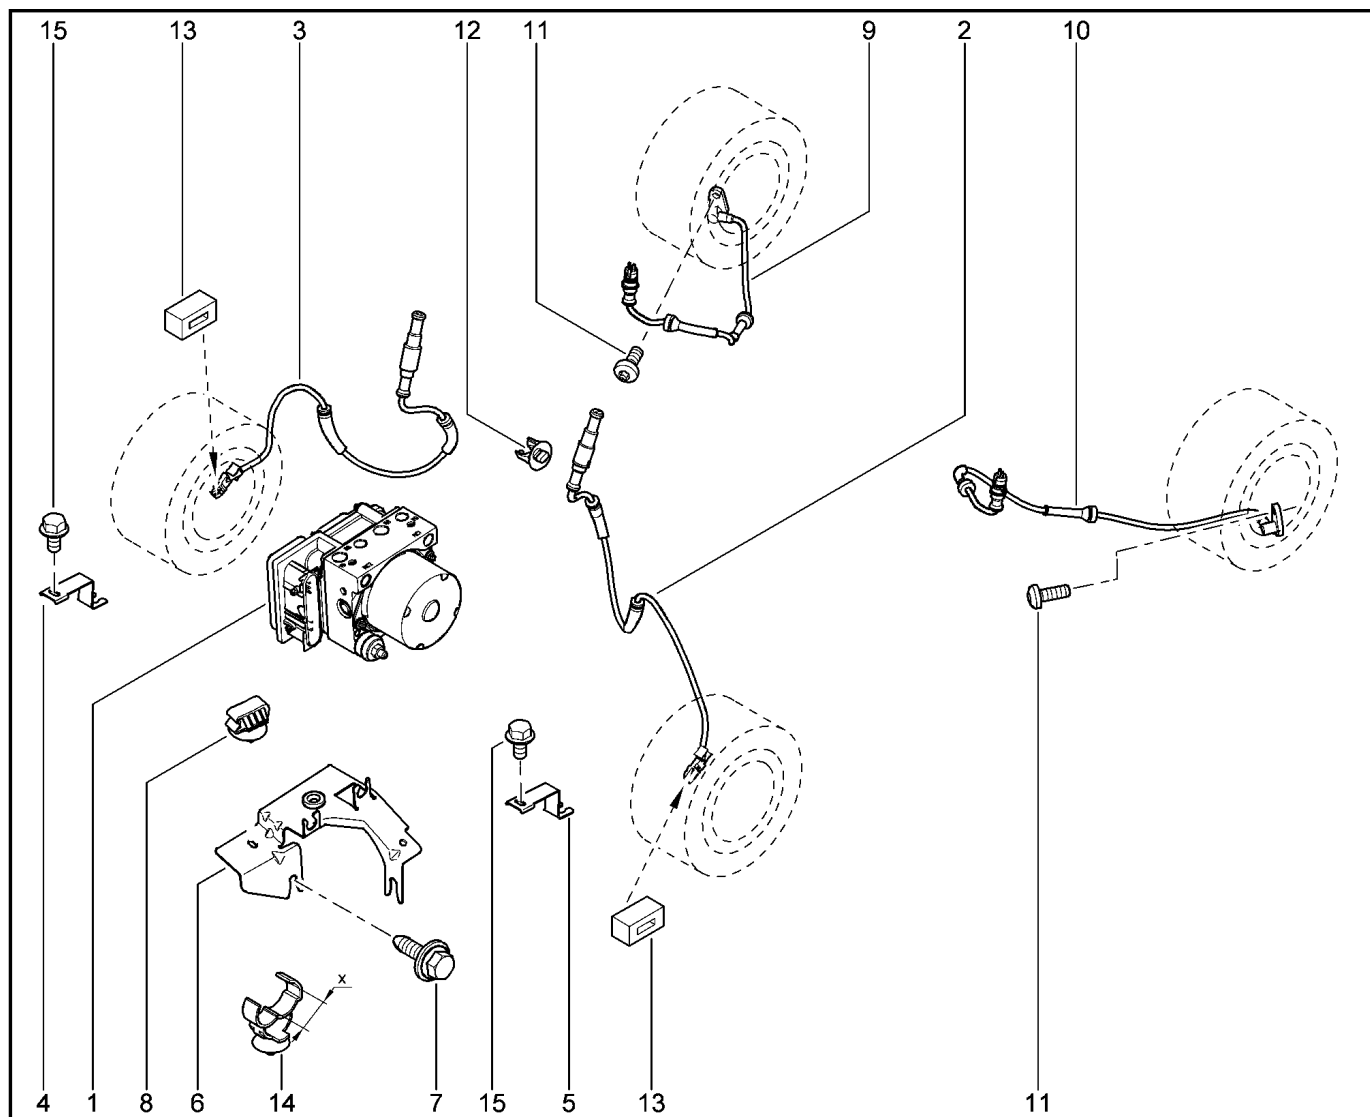

БЛОК И ДАТЧИК ABS

379010

KS015-41		KSOY5-42		RS015-41		RSOY5-42		FS015-40		FS015-41	
№ поз.	№ извещ. об изм.	Дата выпуска изв.	Вкл. в з/ч	Номер детали	Вариант	Применяемость	Кол.	Наименование			
1			+	8201063079			1	Узел-гидроагрегата АБС			
2			+	497101282R			1	Датчик скорости переднего колеса			
3			+	497101292R			1	Хатчик скорости переднего колеса			
4			+	6001547862			1	Кронштейн жгута датчика скорости			
5			+	6001547862			1	Кронштейн жгута датчика скорости			
6			+	478400028R			1	Кронштейн гидроагрегата			
7			+	7703602268			1	Болт шестигранный с буртиком			
8			+	7703079631			1	Клипса крепления			
9			+	479007380R			1	Датчик скорости колеса зл			
10			+	497000527R			1	Датчик скорости колеса зл			
11			+	7703008257			1	Болт с полукруглой головкой			
12			+	058000001R			1	Клипса крепления жгута проводов			
13			+	6001548862			1	Кожух (защита) датчика АБС			
14			+	7703079285			1	Скоба крепления одноместная			
15			+	7703002940			1	Болт шестигранный с буртиком