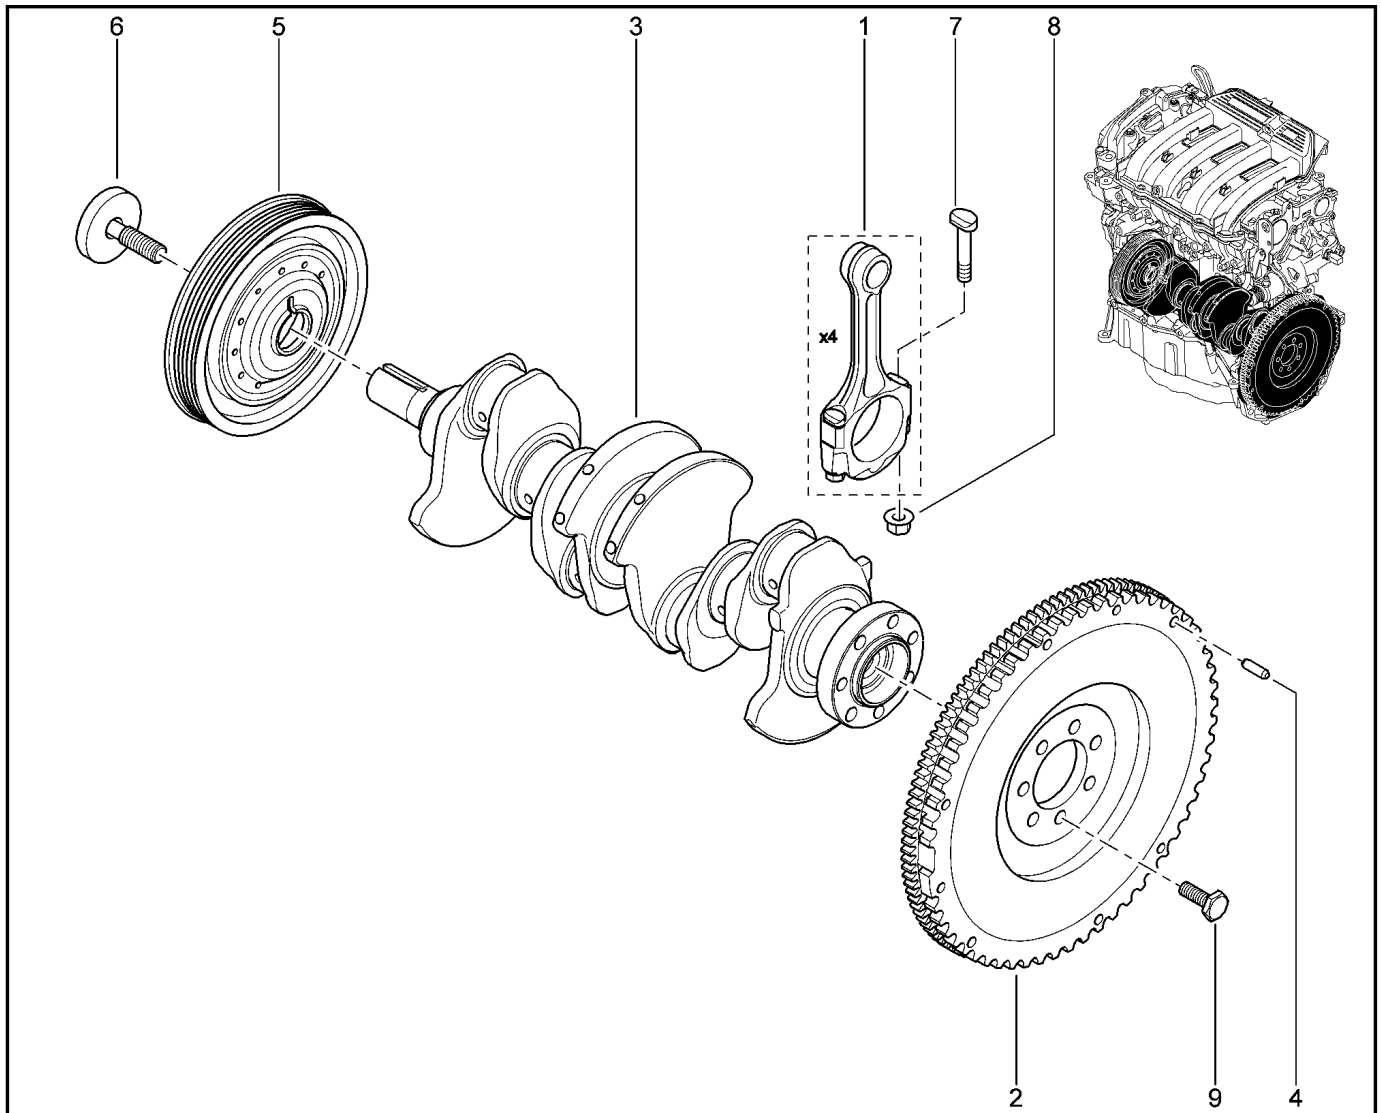

КОЛЕНВАЛ, МАХОВИК [16 КЛ]

106010

KS015-41		KSOY5-42		RS015-41		RSOY5-42		FS015-40		FS015-41	
№ поз.	№ извещ. об изм	Дата выпуска изв	Вкл. в з/ч	Номер детали	Вариант	Применяемость	Кол.	Наименование			
1			+	7701478765			1	Комплект шатунов двигателя 4 штуки			
2			+	7700100457			1	Маховик двигателя			
3			+	8200416793			1	Коленвал в сборе			
4			+	7703067268			1	Штифт установочный			
5			+	123033245R		с кондиционером	1	Шкиф демпфера			
6			+	8200557644			1	Болт крепления шкива			
7			+	8200425460			1	Болт крепления крышки шатуна			
8			+	8200301276			1	Гайка крепления крышки головки шатуна			
9			+	7700854191			1	Стопорный болт с штигранной головкой