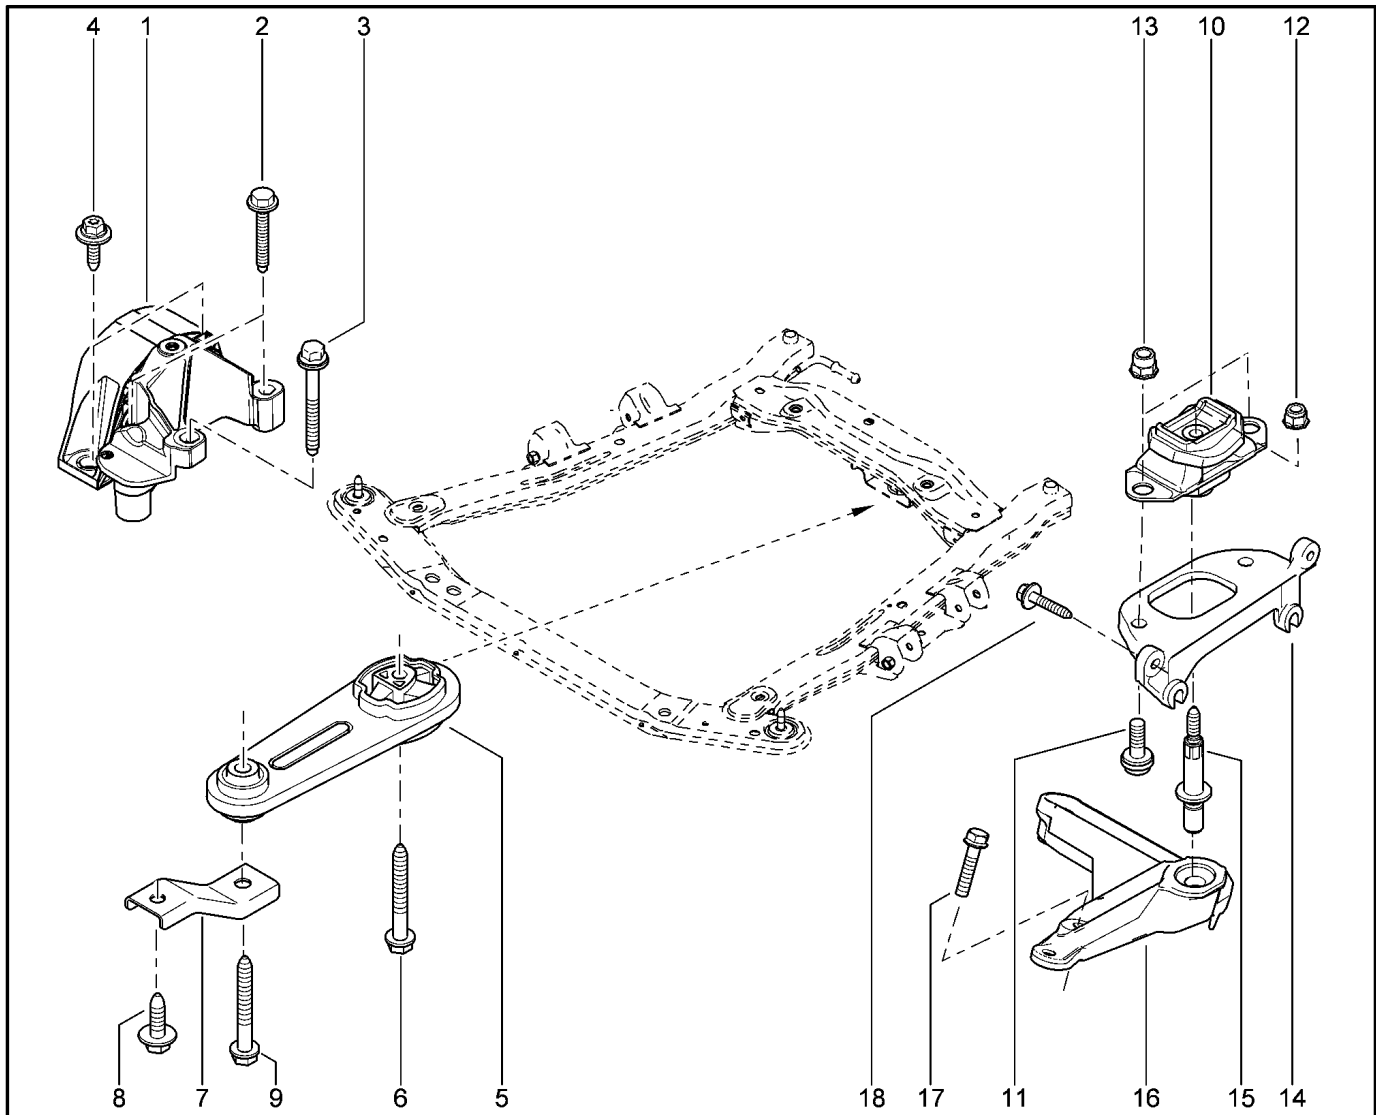

ПОДВЕСКА ДВИГАТЕЛЯ

198211

KS015-41		KSOY5-42		RS015-41		RSOY5-42		FS015-40		FS015-41	
№ поз.	№ извещ. об изм	Дата выпуска изв	Вкл. в з/ч	Номер детали	Вариант	Применяемость	Кол.	Наименование			
1			+				1				
2			+	7703101553			1	Болт шестигранный с шайбой			
3			+	6001549203			1	Болт шестигранный с буртиком			
4			+	7703602187			1	Болт шестигранный с буртиком			
5			+	112383665R			1	Штанга нижняя			
5			+	8200575641			1	Штанга нижняя			
6			+	7703602248			1	Болт шестигранный с буртиком			
7			+	8200879171			1	Растяжка опоры силового агрегата			
8			+	7703602228			1	Болт шестигранный с буртиком			
9			+	7703602248			1	Болт шестигранный с буртиком			
10			+	6001548160			1	Подушка опоры двигателя			
11			+	7703101596			1	Болт шестигранный М12х1,75-35			
12			+	7703101596			1	Гайка шестигранный			
13			+	7703034248			1	Гайка самоконтрящаяся с буртиком			
14			+	6001547896			1	Кронштейн опоры верхний