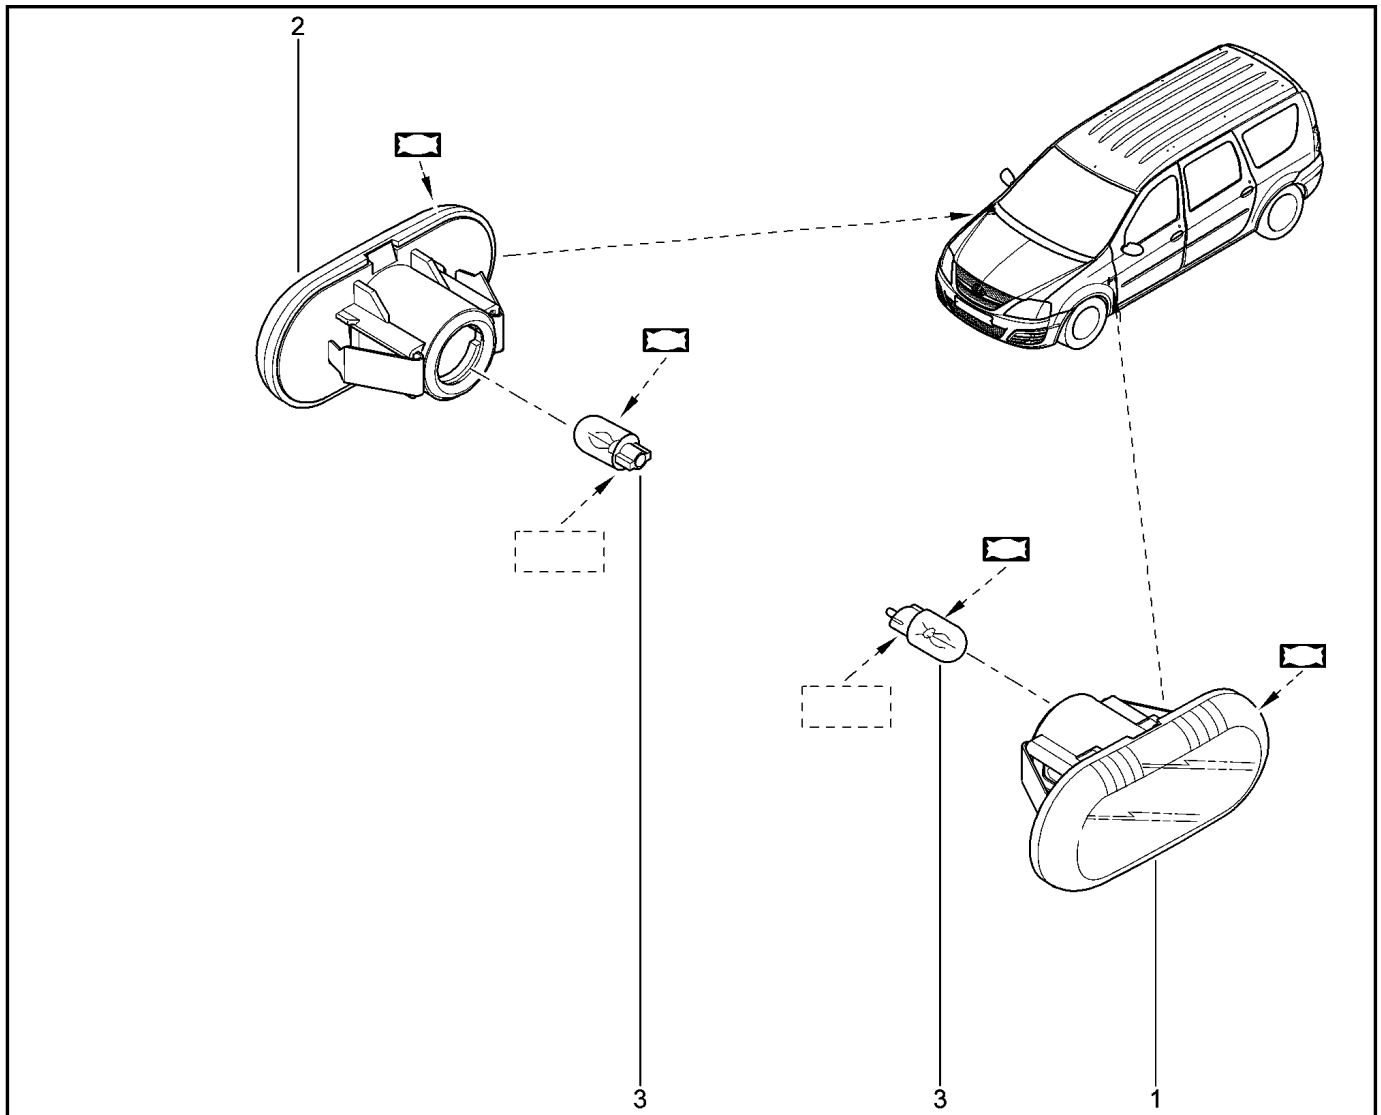

ПОВТОРИТЕЛЬ ПОВОРОТА

810110

KS015-41		KSOY5-42		RS015-41		RSOY5-42		FS015-40		FS015-41	
№ поз.	№ извещ. об изм	Дата выпуска изв	Вкл. в з/ч	Номер детали	Вариант	Применяемость	Кол.	Наименование			
1			+	8200257684			1	Указатель поворота на крыле			
2			+	8200257684			1	Указатель поворота на крыле			
3			+	7703097522			1	Боковой указатель поворота