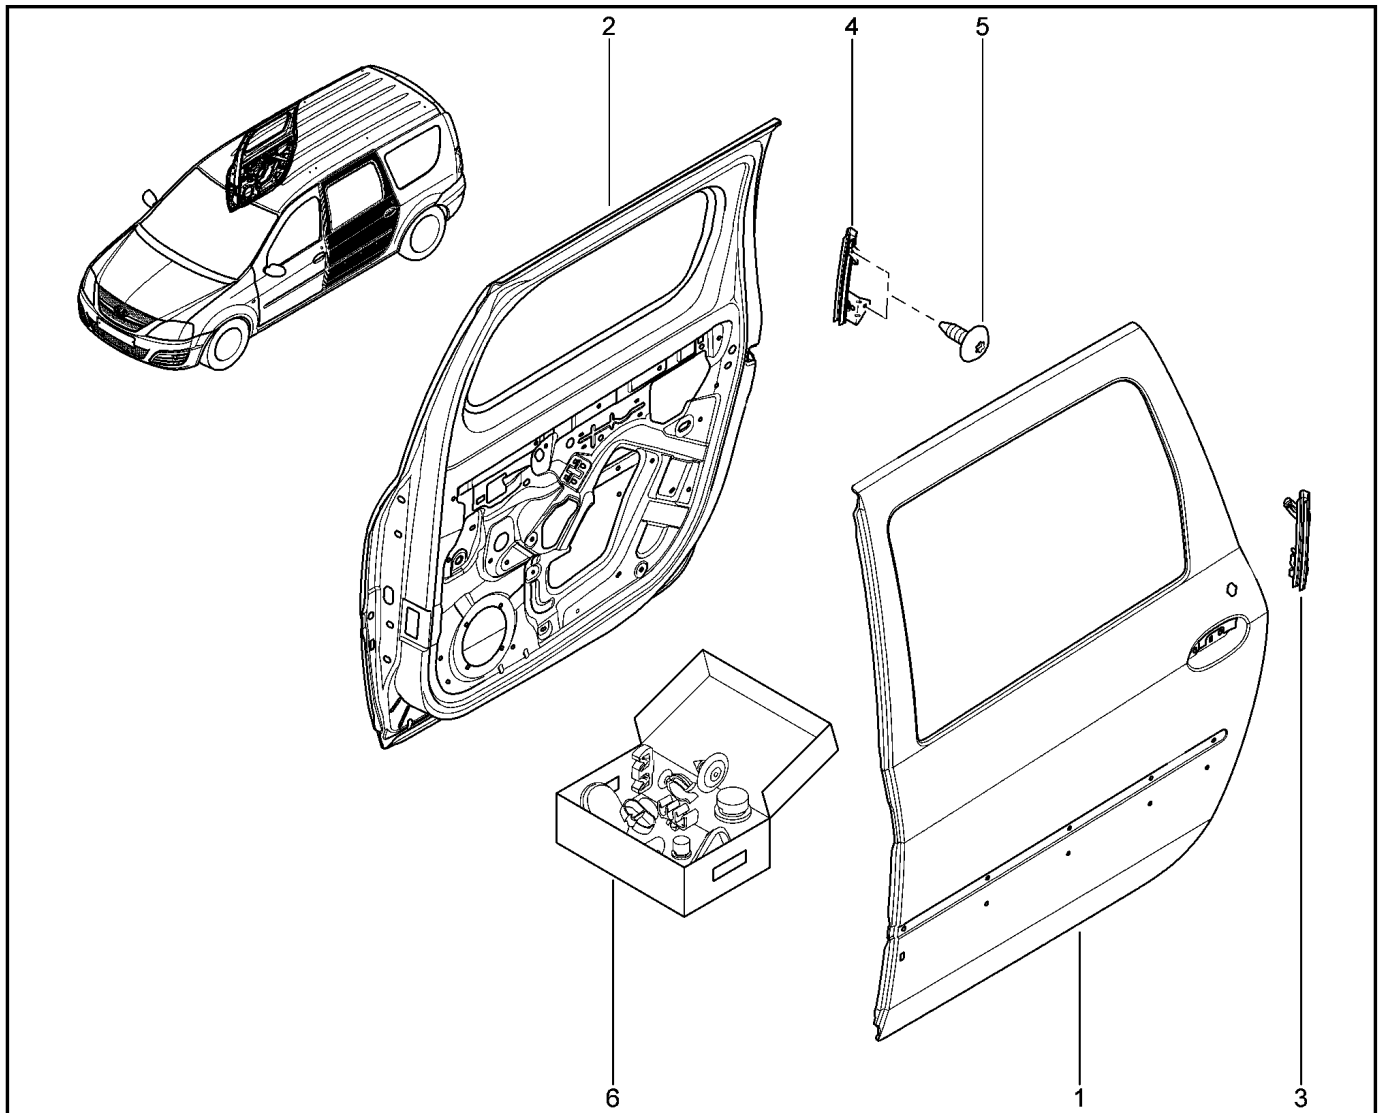

**ДВЕРИ ЗАДНИЕ**

**470210**

KS015-41		KSOY5-42		RS015-41		RSOY5-42		FS015-40		FS015-41	
№ поз.	№ извещ. об изм	Дата выпуска изв	Вкл. в з/ч	Номер детали	Вариант	Применяемость	Кол.	Наименование			
1			+	821015709R			1	Дверь задняя подборка			
1			+	821017307R			1	Дверь задняя подборка			
2			+	821001782R			1	Дверь в сборе, задняя правая			
2			+	821009310R			1	Дверь в сборе, задняя правая			
3			+	6001548845			1	Направляющая дверь ЗЛ, в сборе			
4			+	6001548846			1	Направляющая дверь ЗП, в сборе			
5			+	7703008254			1	Винт с полукрунлой головкой			
6			+	6001551789			1	Рекомплект			