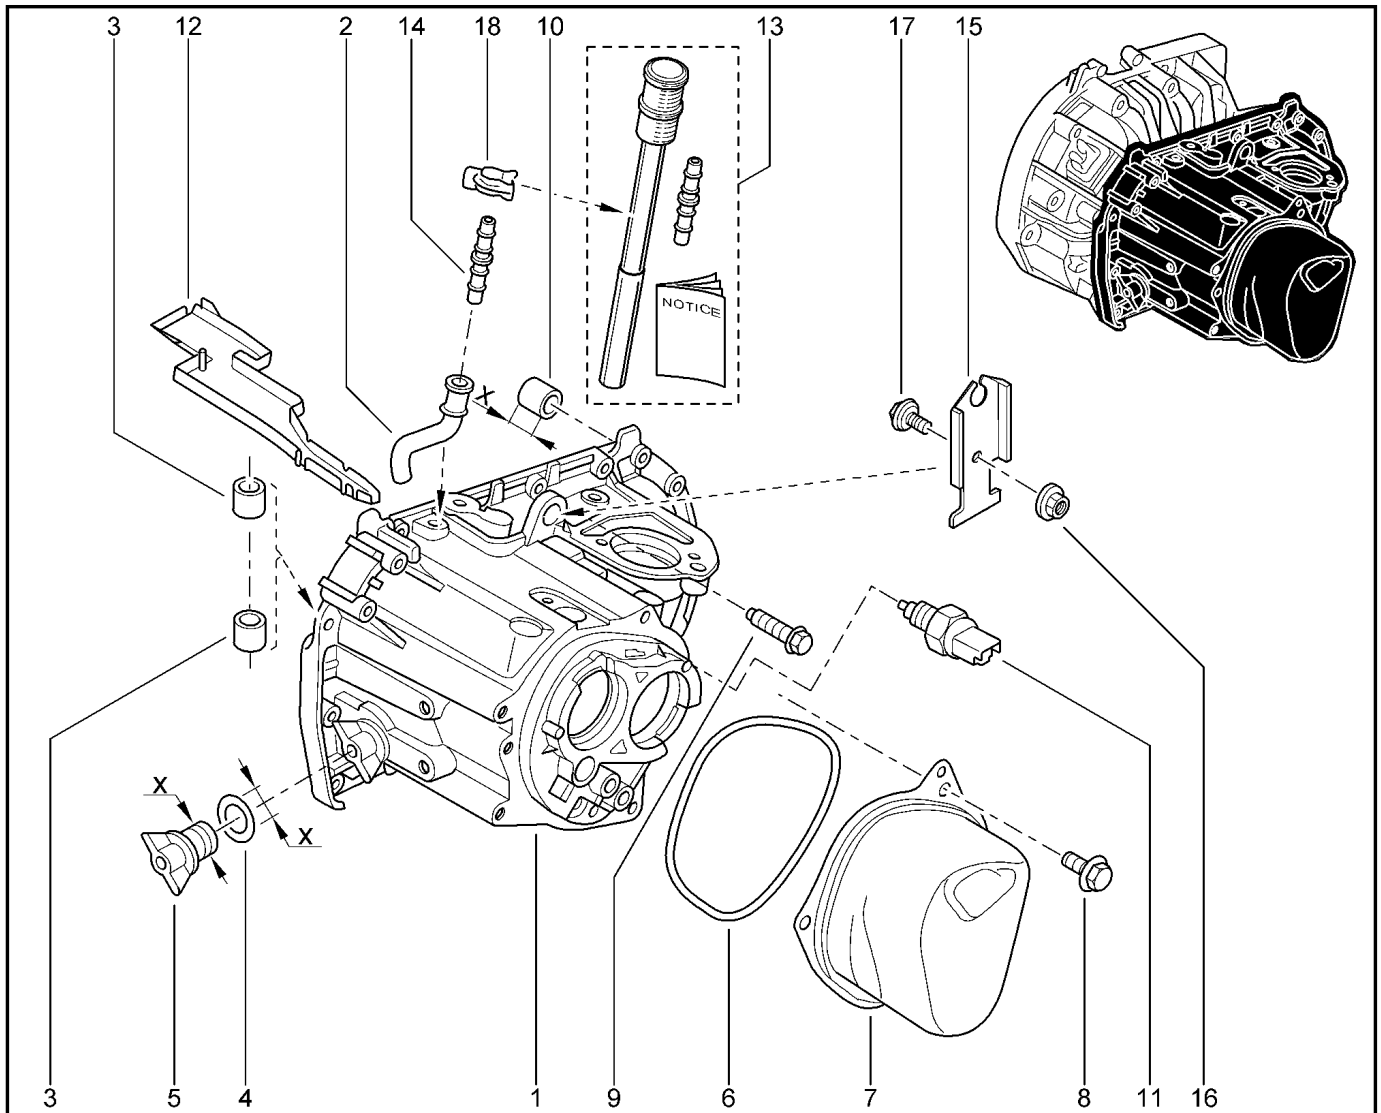

КАРТЕР КПП

212011

KS015-41		RS015-41		FS015-40		FS015-41		
№ поз.	№ извещ. об изм.	Дата выпуска изв.	Вкл. в з/ч	Номер детали	Вариант	Применяемость	Кол.	Наименование
1			+	6001549011			1	Картер коробки передач
2			+	313811463R			1	Сапун
3			+	8201048885			1	Комплект сальников
4			+	8200201381			1	Шайба уплотнительная пробки маслозаливного отверстия коробки передач
5			+	7703075180			1	Пробка M18x150
6			+	8200117602			1	Уплотнительное кольцо
7			+	8200297214			1	Крышка задняя коробки передач
8			+	7703101443			1	Болт с шестигранной головкой M8
9			+	7703602292			1	Болт с шестигранной головкой
10			+	7705010121			1	Втулка установочная
11			+	8200209496			1	Выключатель света заднего хода
12			+	321079831R			1	Лоток подачи масла, коробки передач
13			+	7701476755			1	Сапун
14			+	7705030130			1	Переходник