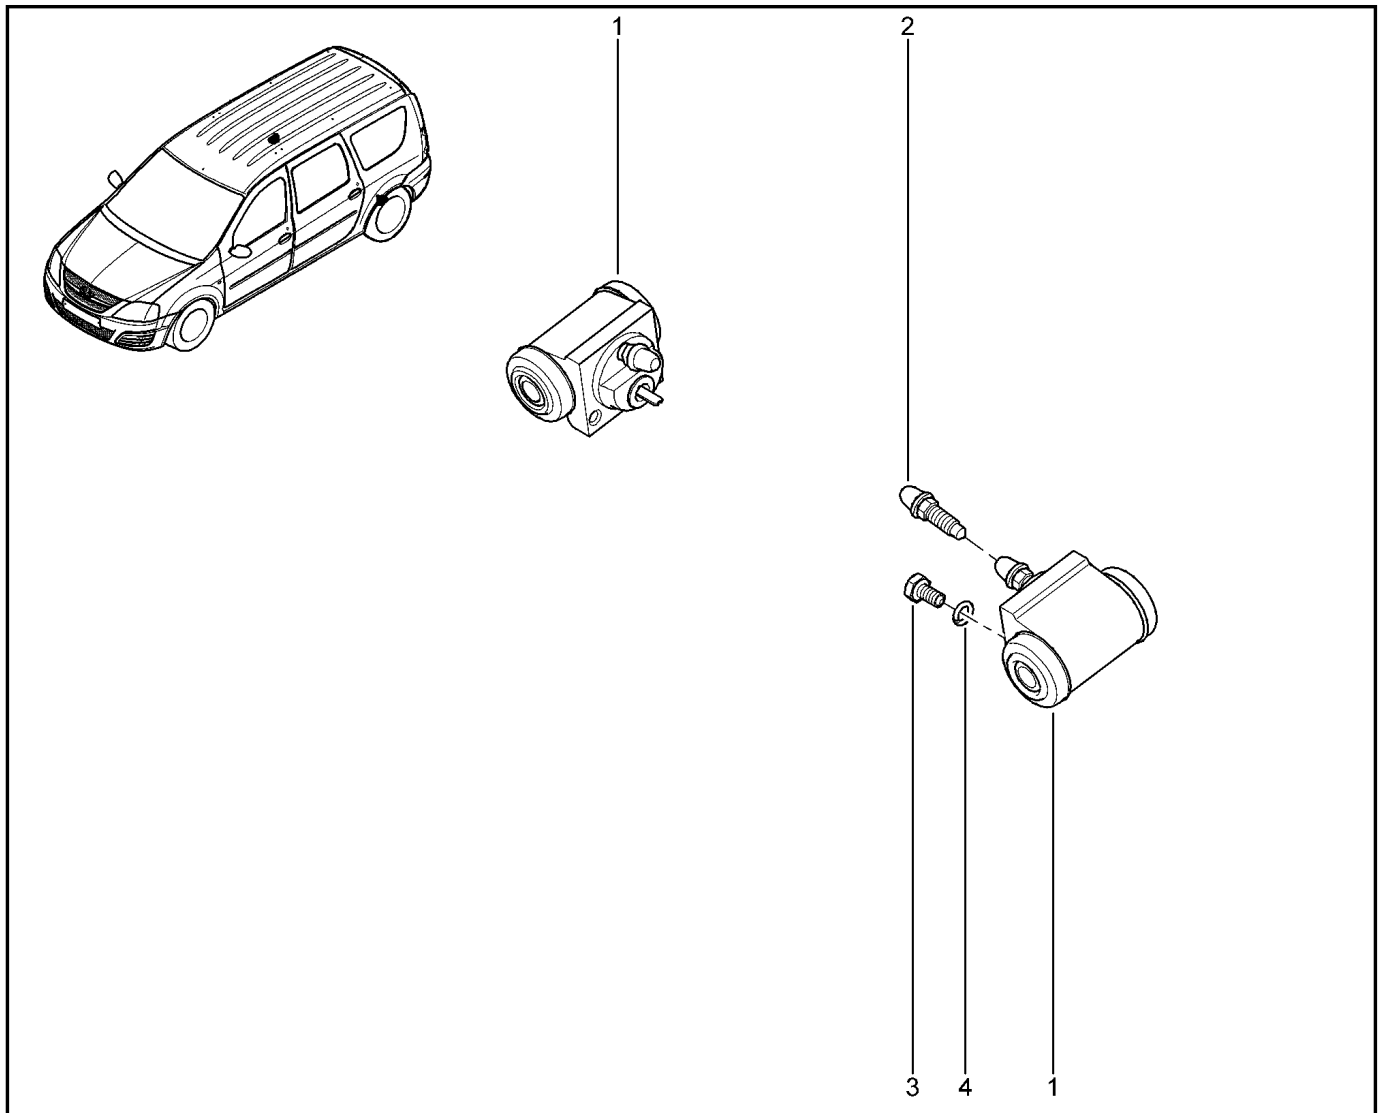

РАБОЧИЙ ТОРМОЗНОЙ ЦИЛИНДР

344010

KS015-41		KSOY5-42		RS015-41		RSOY5-42		FS015-40		FS015-41	
№ поз.	№ извещ. об изм	Дата выпуска изв	Вкл. в з/ч	Номер детали	Вариант	Применяемость	Кол.	Наименование			
1			+	6001549707		с АБС	1	Тормозной цилиндр задний			
1			+	7701070956		с АБС	1	Тормозной цилиндр задний			
2			+	7701071172			1	Клапан прокачки заднего тормозного цилиндра			
3			+	7703009255			1	Болт с шестигранной головкой			
4			+	7903056008			1	Шайба