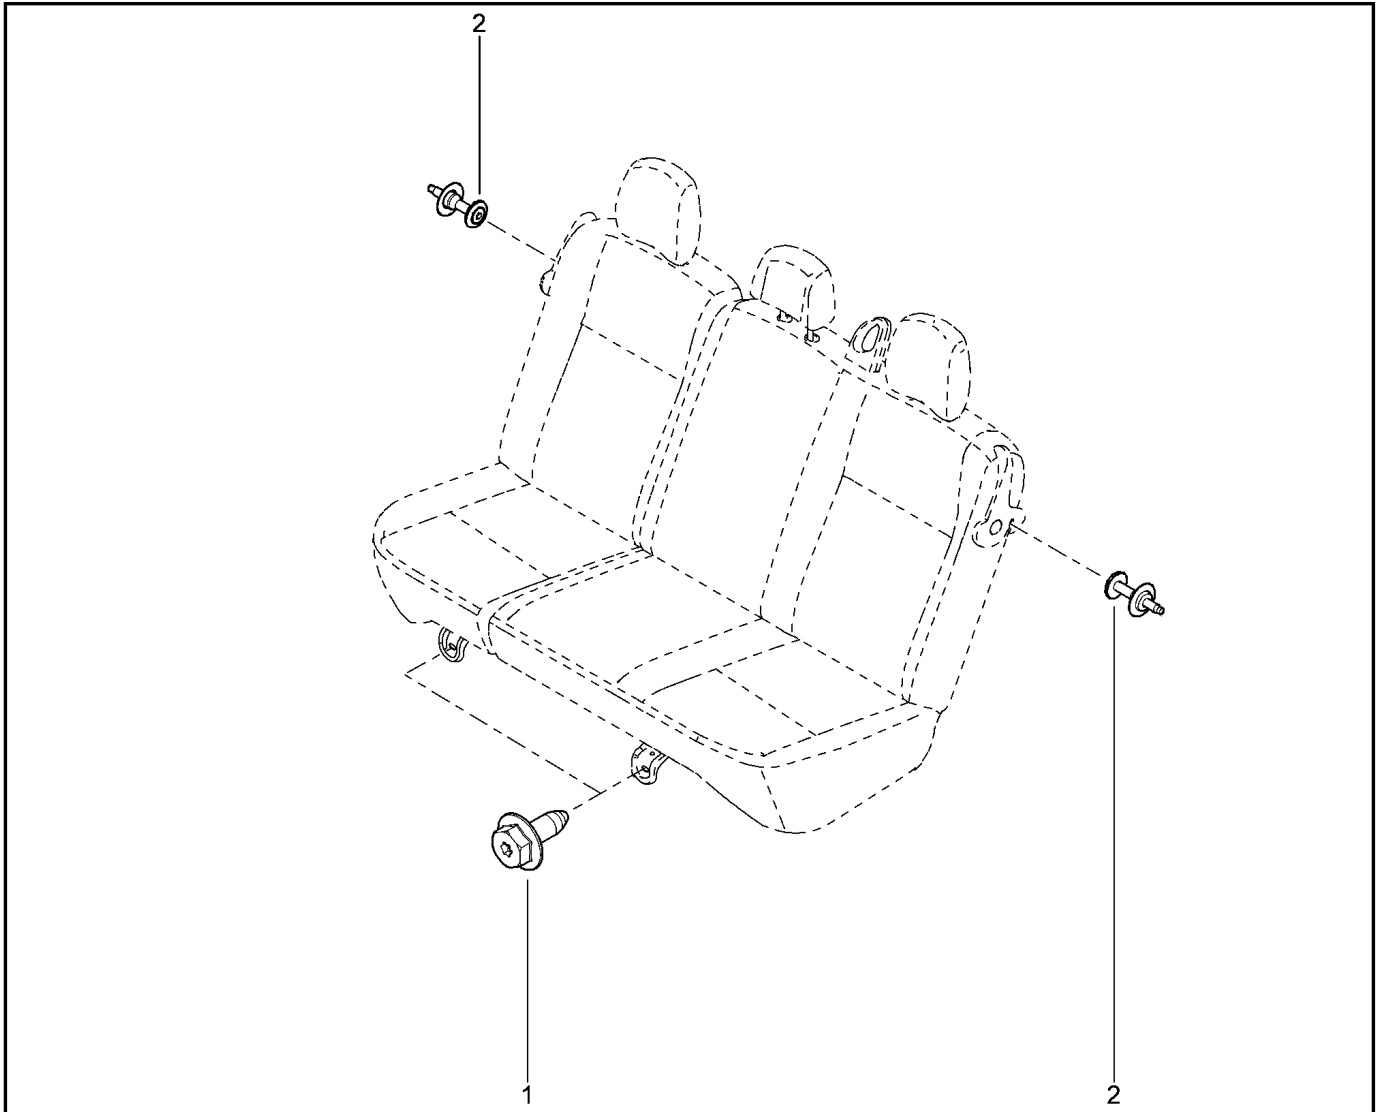

**СИДЕНЬЯ ЗАДНИЕ**

**760410**

KS015-41		KSOY5-42		RS015-41		RSOY5-42		FS015-40		FS015-41	
№ поз.	№ извещ. об изм	Дата выпуска изв	Вкл. в з/ч	Номер детали	Вариант	Применяемость	Кол.	Наименование			
1			+	7703602297			1	Болт шестигранный с буртиком М			
2			+	886425835R			1	Фиксатор – спинка сидений			