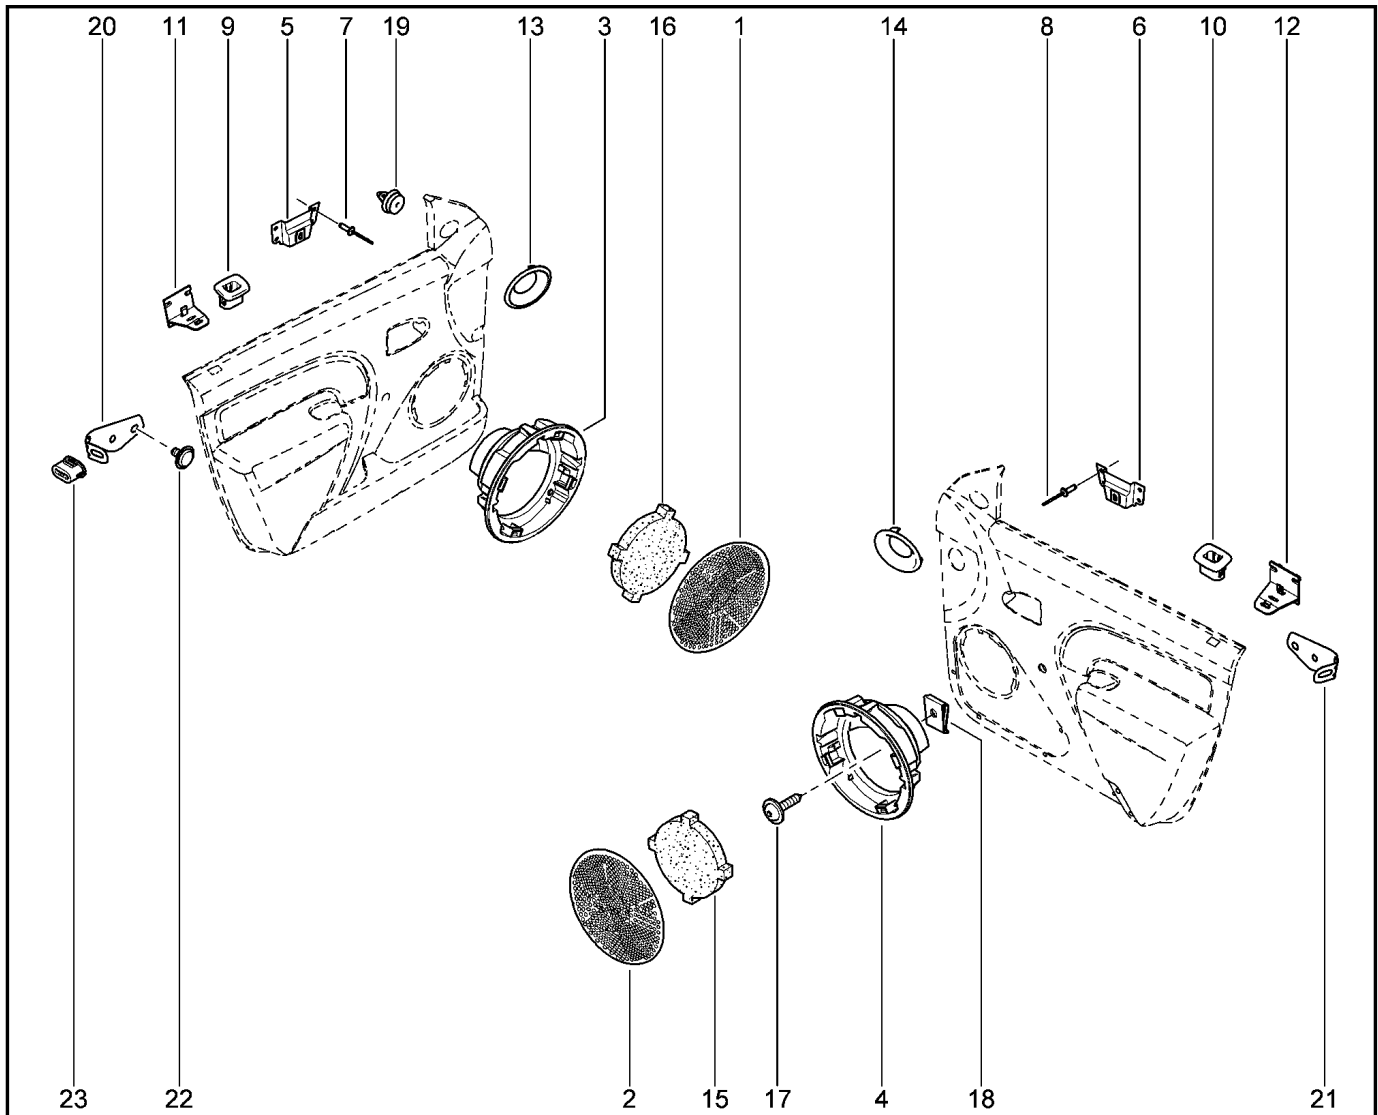

РУЧКИ, ДИНАМИКИ

721111

KS015-41		KSOY5-42		RS015-41		RSOY5-42		FS015-40		FS015-41	
№ поз.	№ извещ. об изм	Дата выпуска изв	Вкл. в з/ч	Номер детали	Вариант	Применяемость	Кол.	Наименование			
9			+	8200815649			1	Направляющая кнопки блокировки замка двери передней левой			
10			+	8200815649			1	Направляющая кнопки блокировки двери передней правой/задней правой			
11			+	6001550916			1	Держатель обивки передней двери			
12			+	6001550916			1	Держатель обивки двери			
13			+	8200815704			1	Облицовка ручки левого наружного зеркала			
14			+	8200815703			1	Облицовка ручки правого наружного зеркала			
15			+	8200896001			1	Поролоновая вставка динамика			
16			+	8200896001			1	Поролоновая вставка динамика			
17			+	7703016574			1	Большой саморез с полукруглой головкой			
18			+	7703046143			1	Гайка пластинчатая (крепёж самореза)			
19			+	6001549265			1	Фиксатор обивки