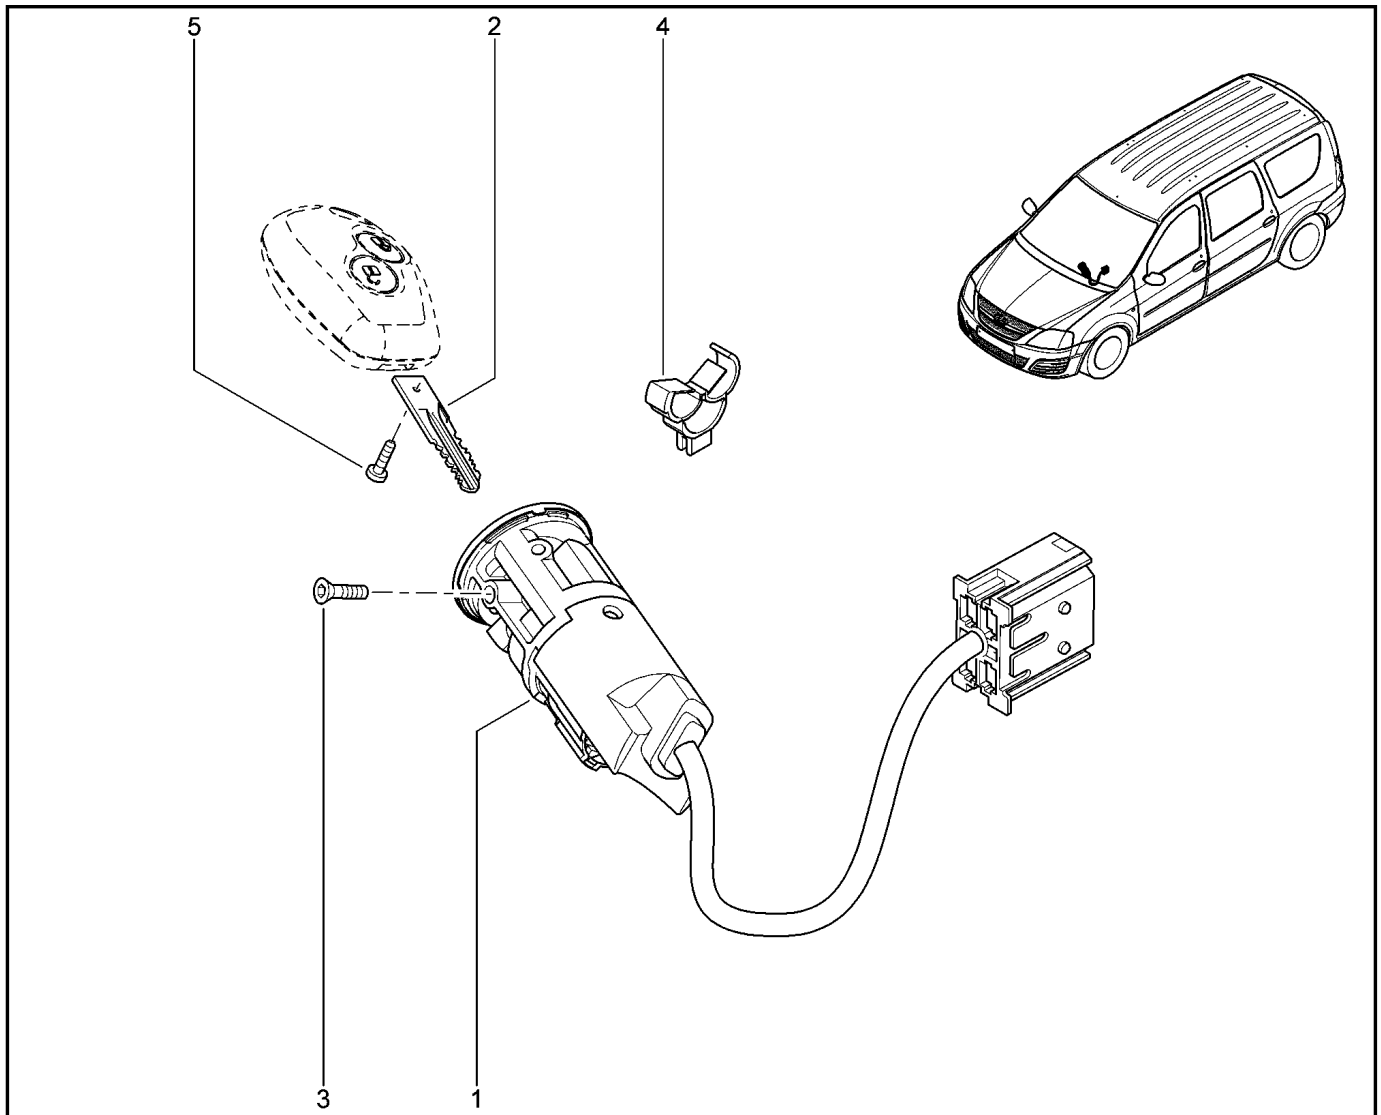

**ИМОБИЛИЗАТОР**

**841010**

KS015-41		KSOY5-42		RS015-41		RSOY5-42		FS015-40		FS015-41	
№ поз.	№ извещ. об изм	Дата выпуска изв	Вкл. в з/ч	Номер детали	Вариант	Применяемость	Кол.	Наименование			
1			+	487002447R			1	Замок зажигания			
2			+	805643271R			1	Ключ зажигания			
3			+	7703004134			1	Болт с потайной головкой			
4			+	7703179080			1	Клипса крепления			
5			+	6001548529			1	Винт крепления			