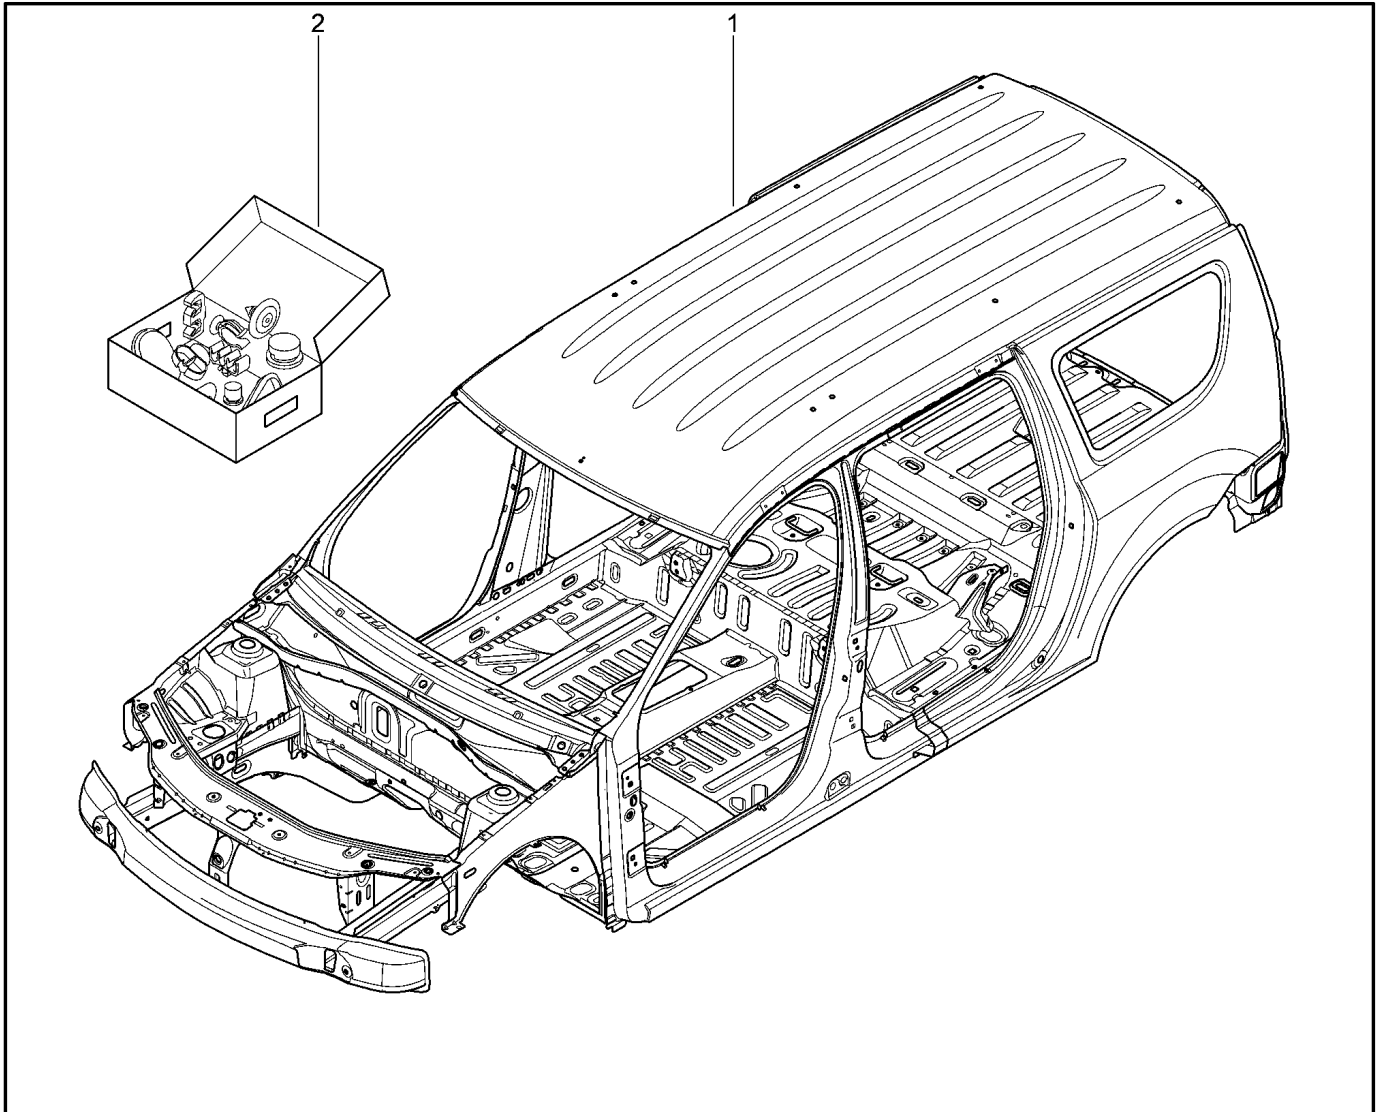

**КУЗОВ**

**400110**

				<b>KS015-41</b>	<b>KSOY5-42</b>	<b>RS015-41</b>	<b>RSOY5-42</b>	<b>FS015-40</b>	<b>FS015-41</b>
<b>№ поз.</b>	<b>№ извещ. об изм</b>	<b>Дата выпуска изв</b>	<b>Вкл. в з/ч</b>	<b>Номер детали</b>	<b>Вариант</b>	<b>Применяемость</b>	<b>Кол.</b>	<b>Наименование</b>	
1			+				1	Кузов грунтованный без навесных деталей	
2			+				1	Комплект крепежных деталей	