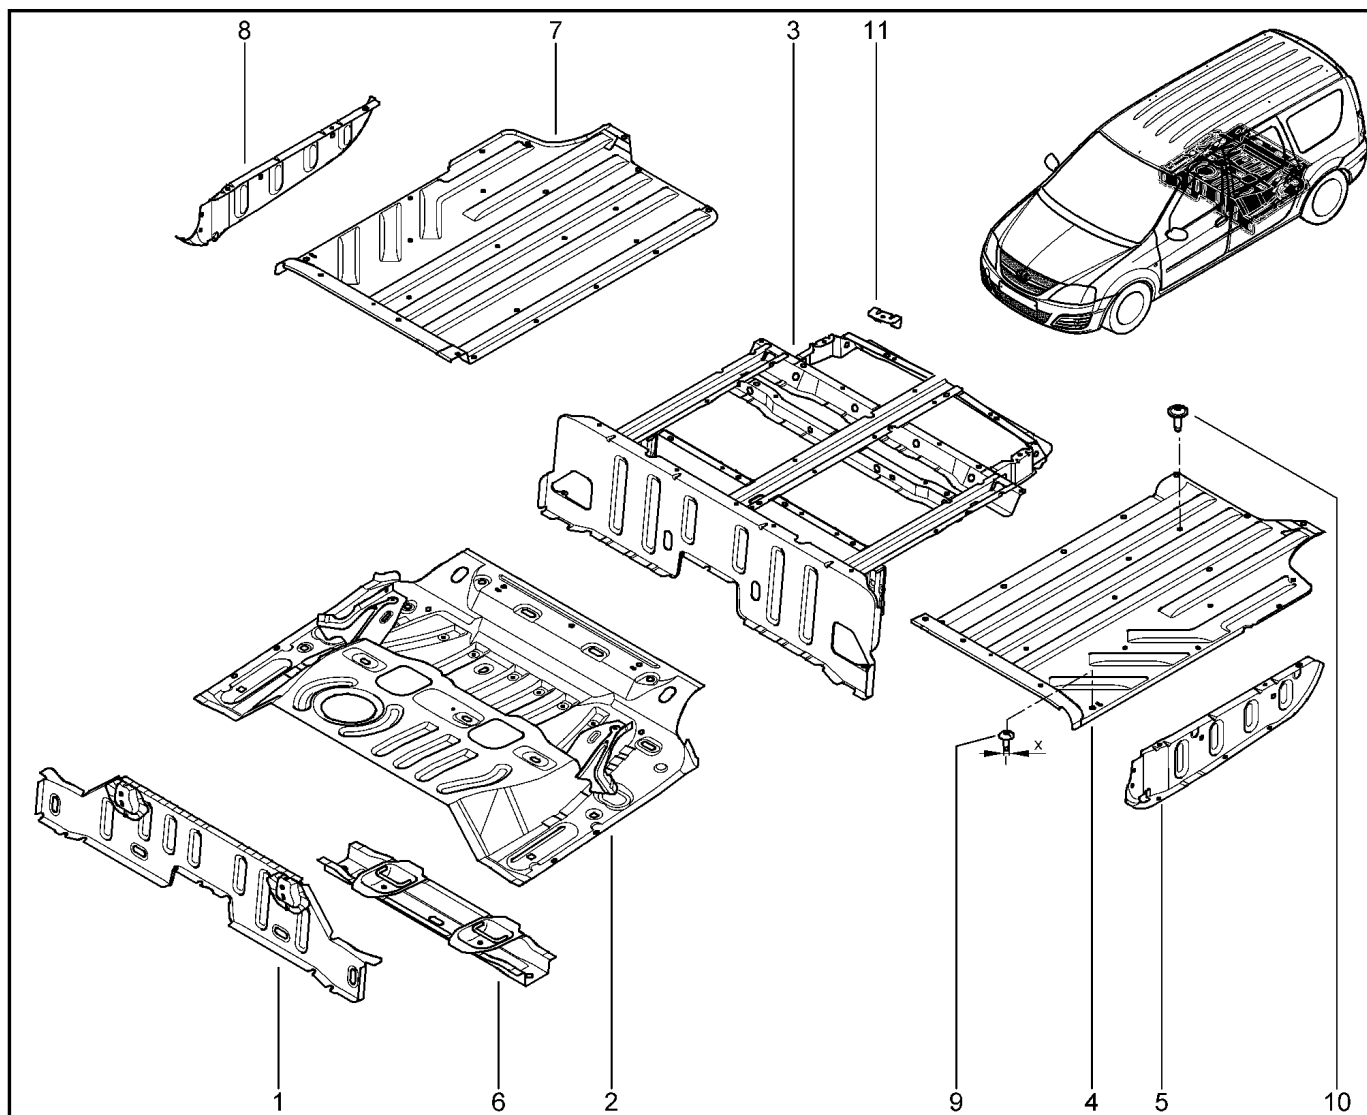

**ЭЛЕМЕНТЫ НИЖНИЕ ЗАДНИЕ**

**414010**

KS015-41		KSOY5-42		RS015-41		RSOY5-42		FS015-40		FS015-41	
№ поз.	№ извещ. об изм	Дата выпуска изв	Вкл. в з/ч	Номер детали	Вари ант	Применяемость	Кол.	Наименование			
1			+	756503068R			1	Ередняя поперечина задней секции пола			
2			+	6001548778			1	Передняя панель пола заднего в сборе			
3			+	6001548779			1	Рама пола заднего в сборе			
4			+	6001548794			1	Боковая панель пола заднего, съемная левая			
5			+	6001548796			1	Фланец боковой панели пола заднего, левый			
6			+	6001548780			1	Центральная поперечина пола заднего в сборе			
7			+	6001548795			1	Боковая панель пола заднего, съемная правая			
8			+	6001548798			1	Фланец боковой панели пола заднего, правый			
9			+	7703008162			1	Большой болт с полукруглой головкой			
10				7703008207				Болт крепления кронштейна крепления груза в багажнике			
11				6001549491				Кронштейн пола заднего			