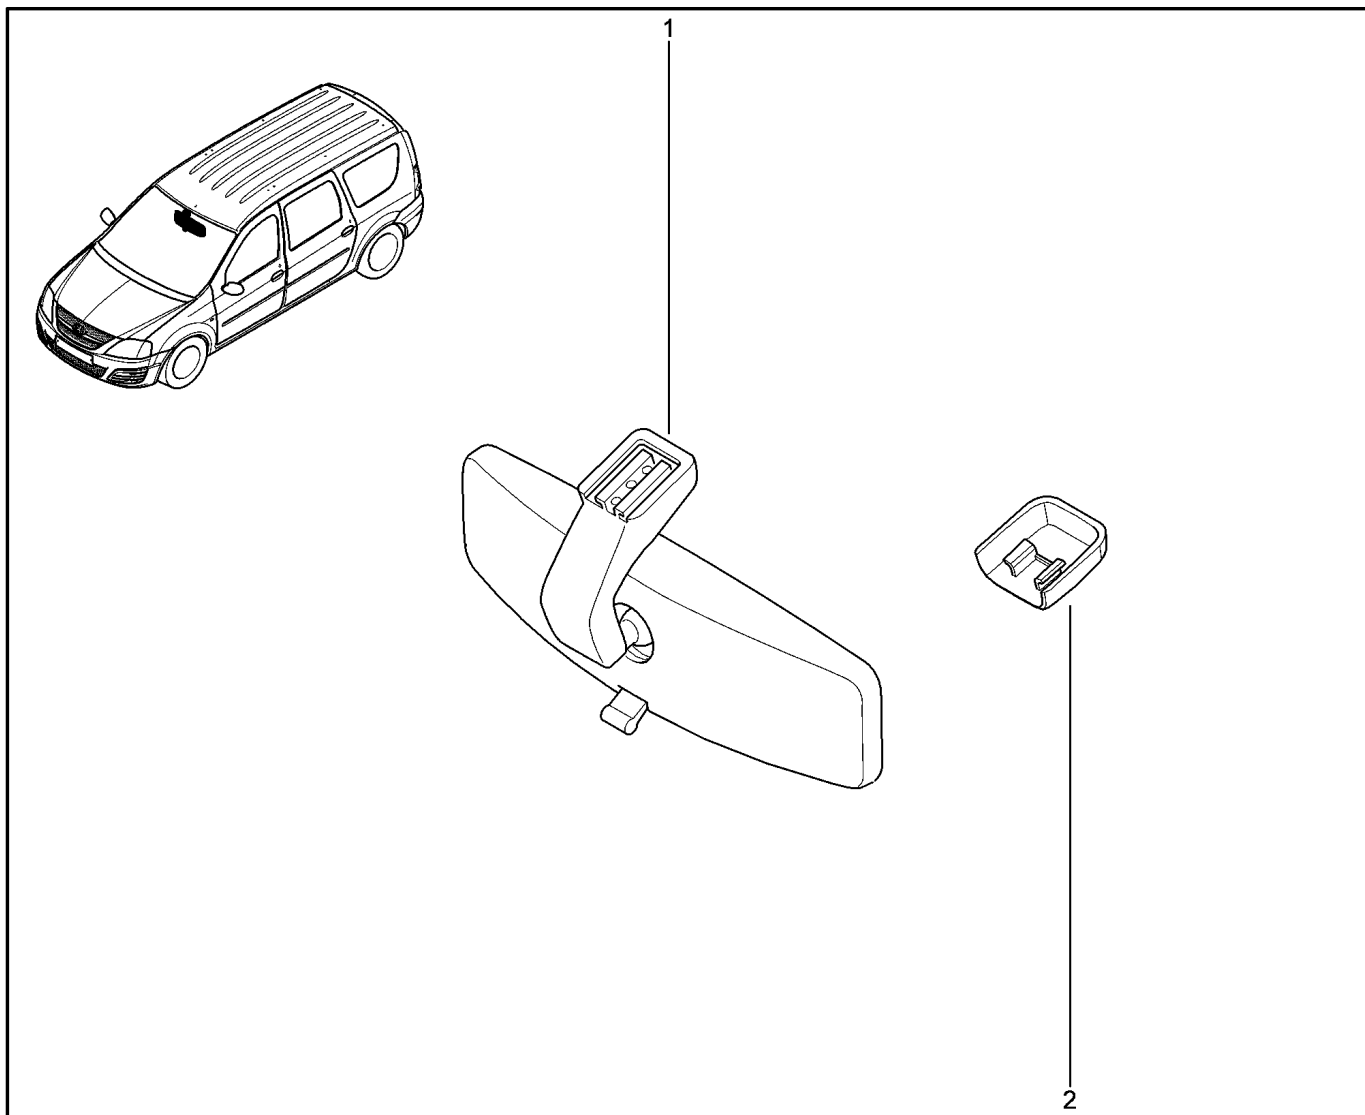

ЗЕРКАЛО ЗАДНЕГО ВИДА САЛОННОЕ

582010

KS015-41		KSOY5-42		RS015-41		RSOY5-42		FS015-40		FS015-41	
№ поз.	№ извещ. об изм	Дата выпуска изв	Вкл. в з/ч	Номер детали	Вариант	Применяемость	Кол.	Наименование			
1			+	7700413867			1	Зеркала заднего вида салонное			
2			+	7700309613			1	Облицовка места крепления внутреннего зеркала