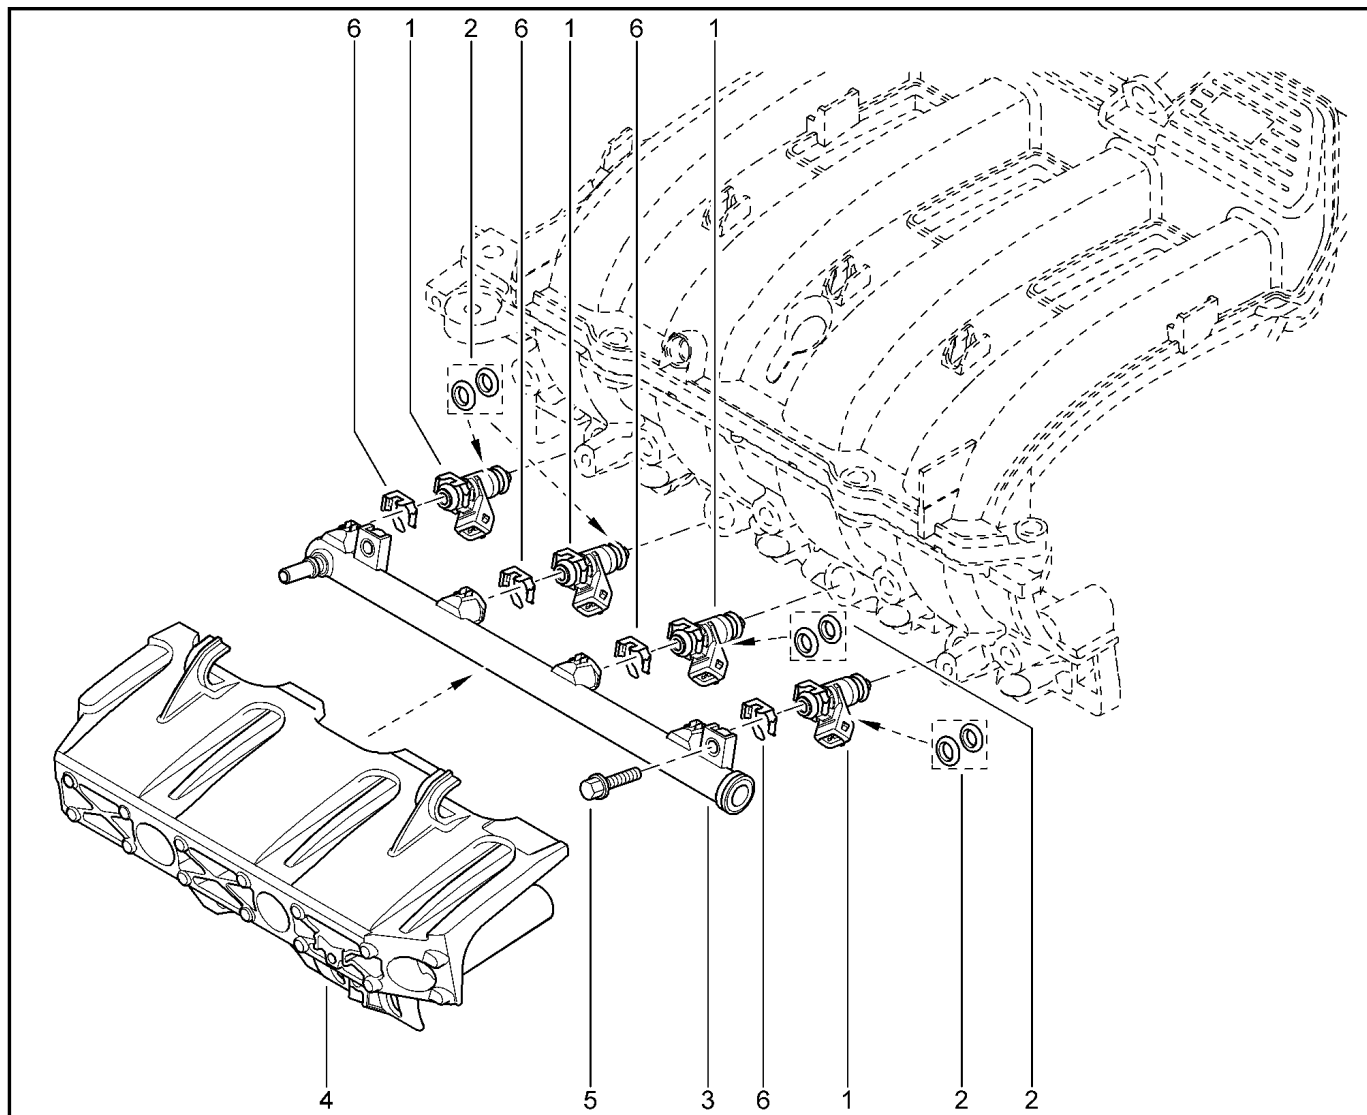

**РАМПА ВЫСОКОГО ДАВЛЕНИЯ [16 КЛ]**

**125012**

**KSOY5-42**

**RSOY5-42**

№ поз.	№ извещ. об изм	Дата выпуска изв	Вкл. в з/ч	Номер детали	Вари ант	Применяемость	Кол.	Наименование
1			+	8200132254			1	Газовый инжектор
2			+	7701206043			1	Уплотнители бенз. инжектора
3			+	8200139674			1	Топливная рамба
4			+	8200503258			1	Щит топливной рампы
5			+	7703002838			1	Болт шестигранный с буртиком М
6			+	7700106588			1	Хомут крепления инжектора