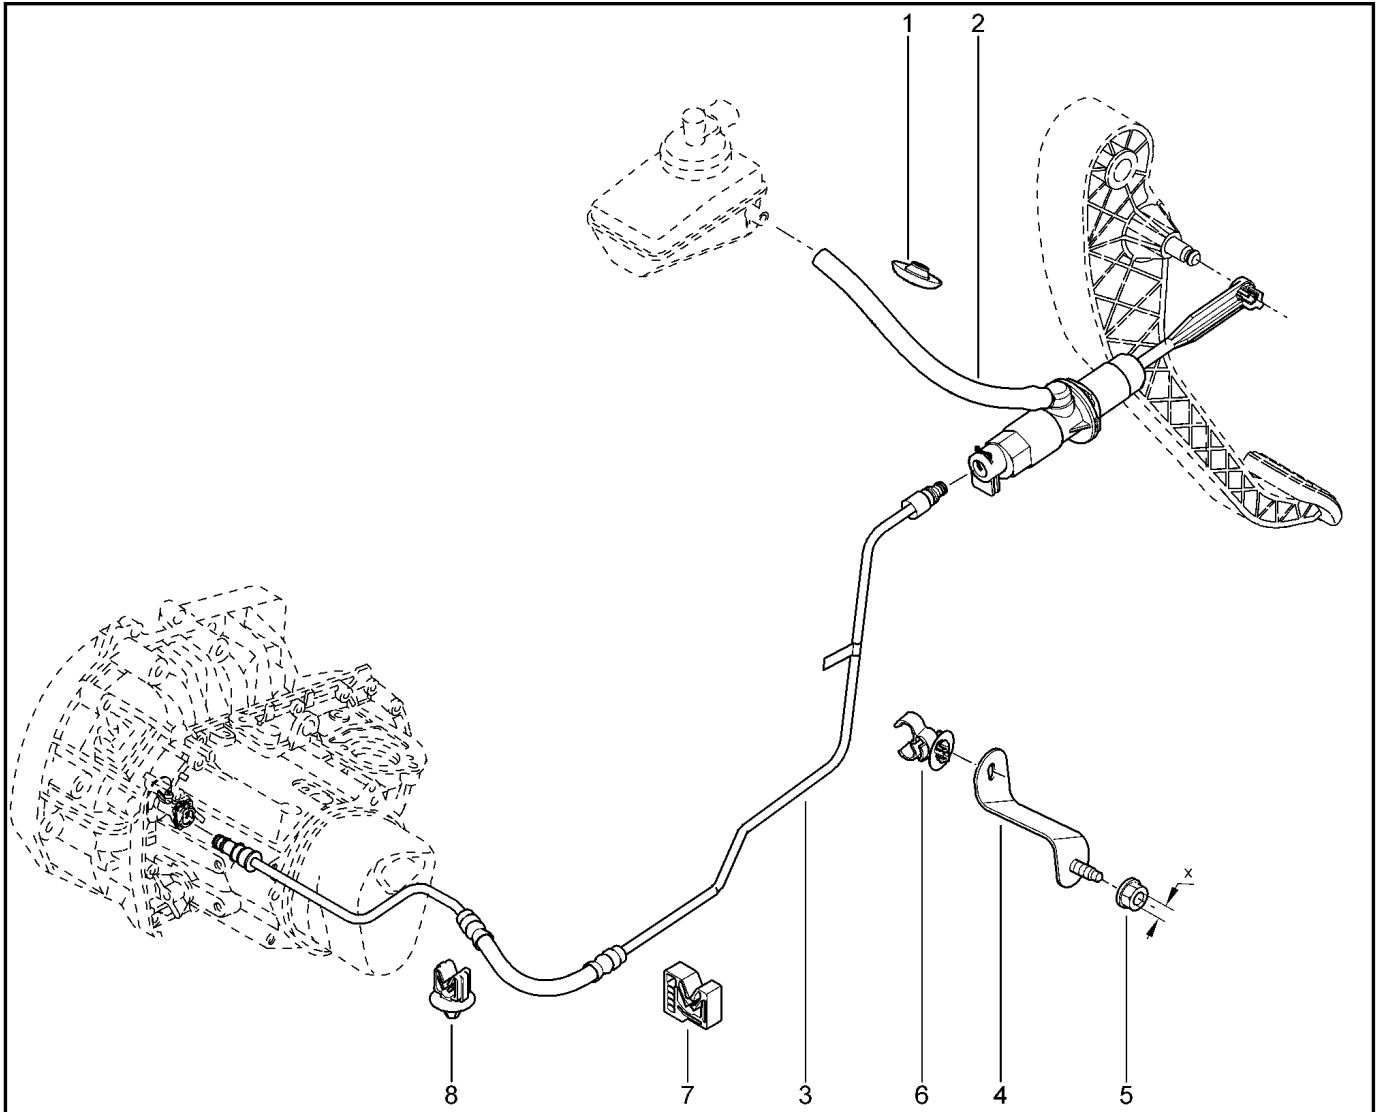

ПРИВОД СЦЕПЛЕНИЯ ГИДРАВЛИЧЕСКИЙ

372510

KS015-41		KSOY5-42		RS015-41		RSOY5-42		FS015-40		FS015-41	
№ поз.	№ извещ. об изм	Дата выпуска изв	Вкл. в з/ч	Номер детали	Вариант	Применяемость	Кол.	Наименование			
1			+	7703074332			1	Заглушка 12,2			
2			+	306107623R			1	Шланг привода выключения сцепления			
3			+	308510613R			1	Трубопровод гидропривода сцепления			
4			+	6001548448			1	Кронштейн крепления трубки гидропривода на лонжероне			
5			+	7703034256			1	Гайка шестигранная самоконтрящаяся с буртиком			
6			+	7703179060			1	Скоба крепления			
7			+	7703079254			1	Скоба крепления 1			
8			+	7703179006			1	Скоба крепления