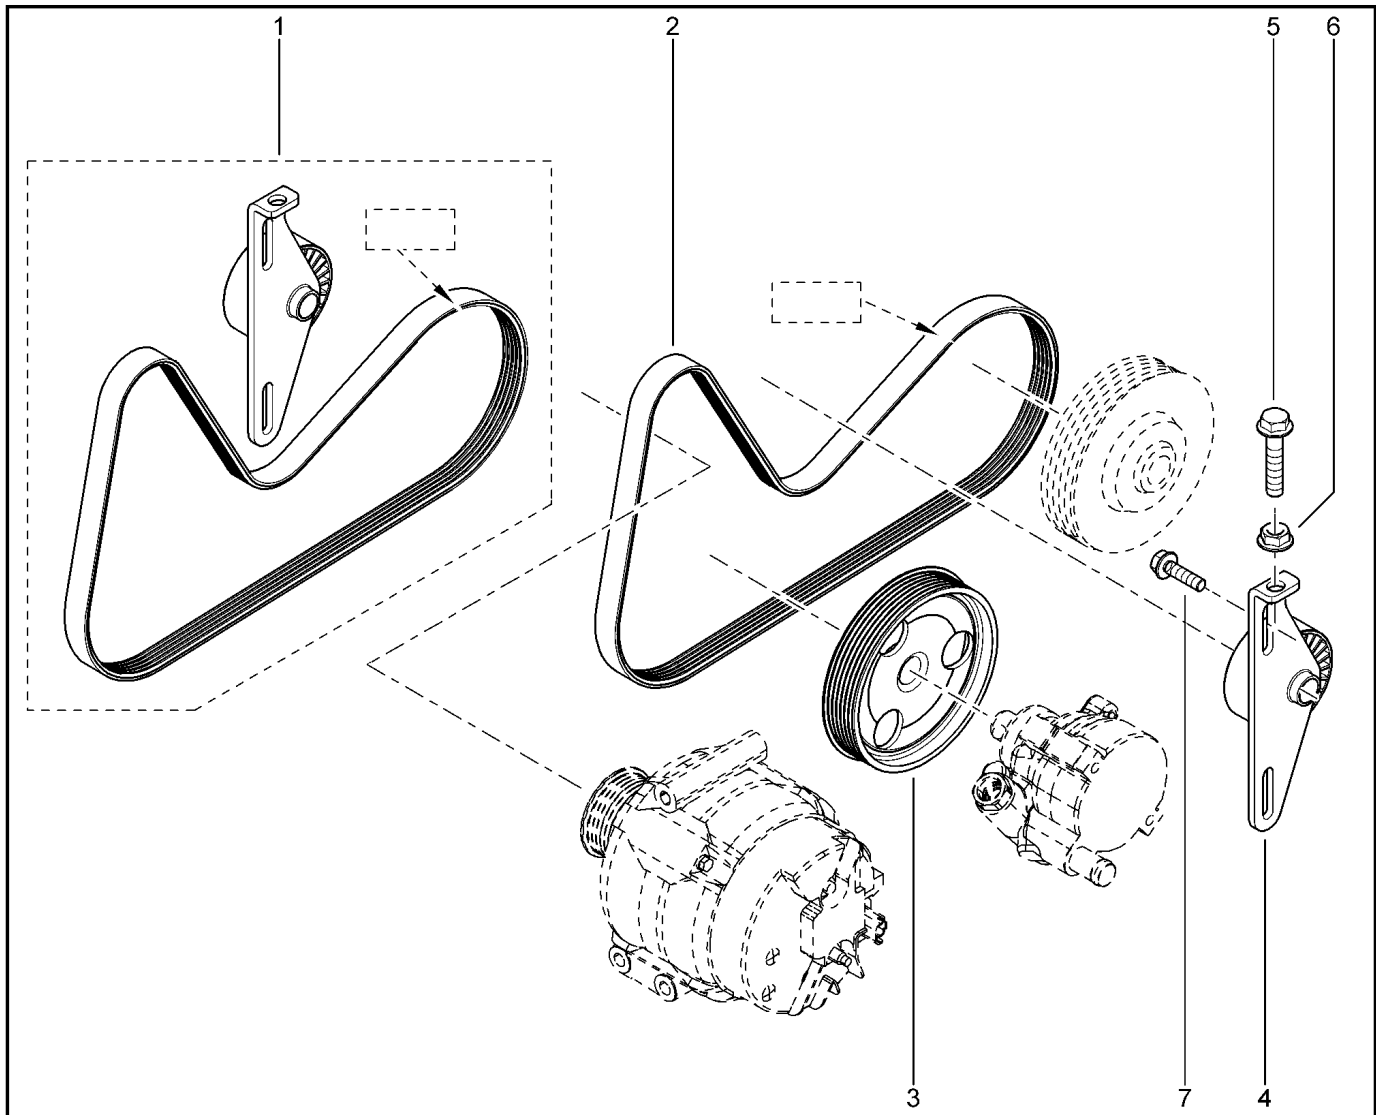

ПРИВОД НАВЕСНОГО ОБОРУДОВАНИЯ [8 КЛ]

156112

KS015-41		KSOY5-42		RS015-41		RSOY5-42		FS015-40		FS015-41	
№ поз.	№ извещ. об изм	Дата выпуска изв	Вкл. в з/ч	Номер детали	Вариант	Применяемость	Кол.	Наименование			
1			+	7701478717		с ГУР без кондиционером	1	Поликлиновой (ребристый) ремень			
2			+	8200841132			1	Ребристый ремень			
2			+	8671018540			1	Ребристый ремень			
3			+	8200246248		с ГУР	1	Шкив насоса гуру			
4			+	8200849831		с ГУР без кондиционером	1	Натяжной ролик с кронштейном в сборе			
5			+	7703101524			1	Болт шестигранный с буртиком М8			
6			+	7703033132			1	Гайка шестигранная с буртиком м			
7			+	7703002949		с ГУР с кондиционером	1	Болт шестигранный с буртиком