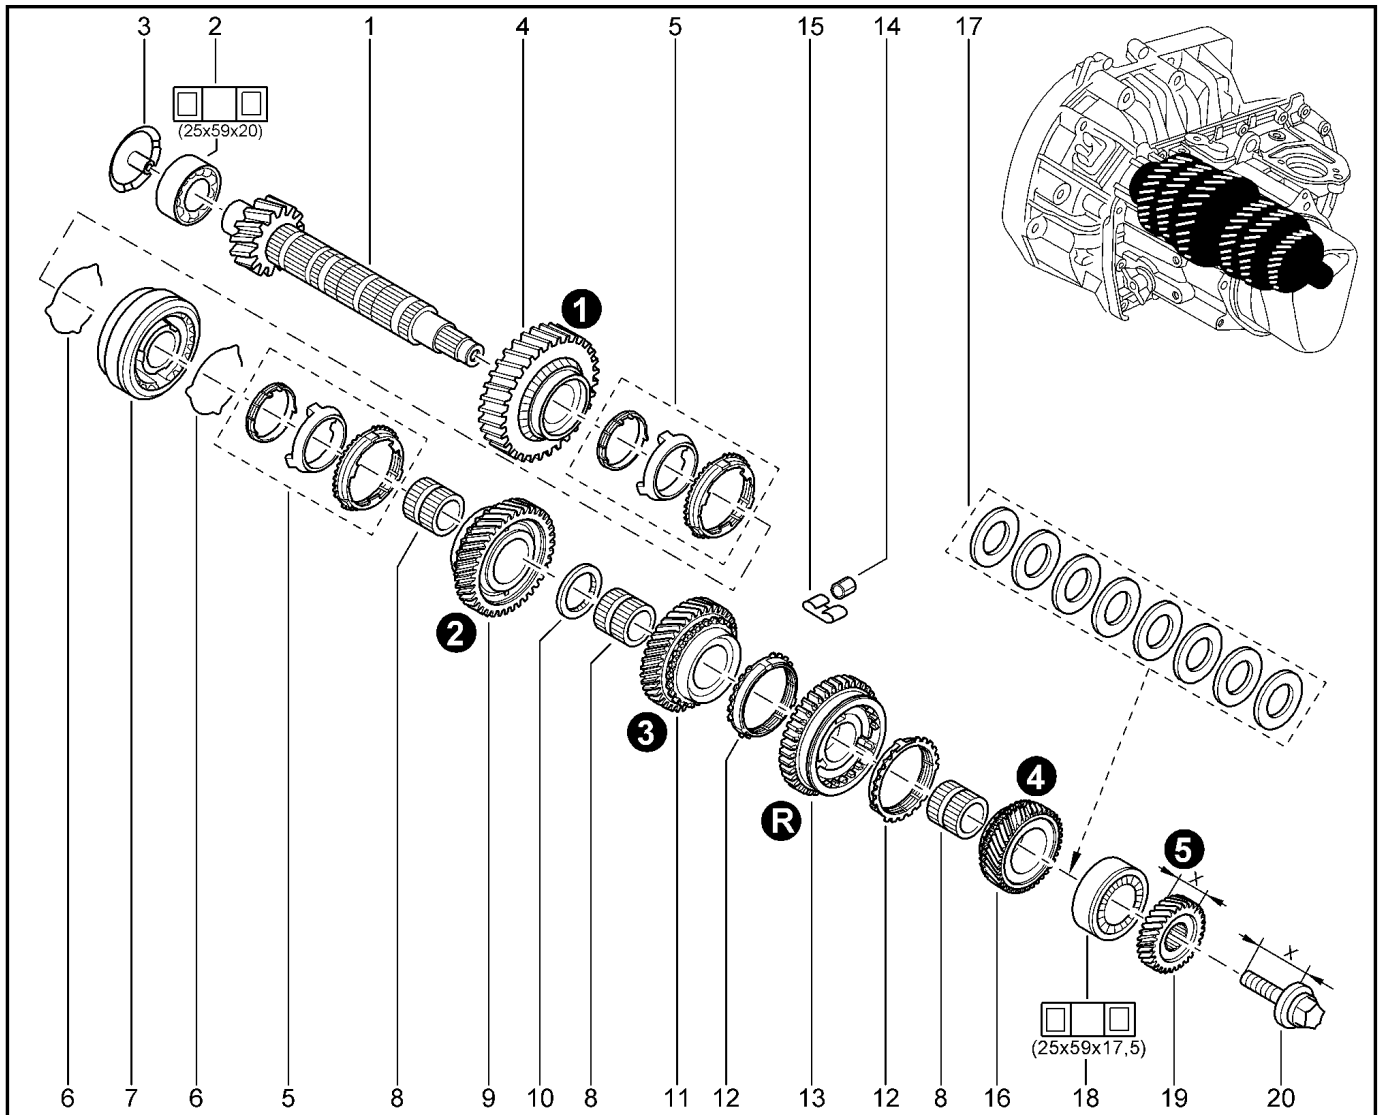

ВАЛ ВТОРИЧНЫЙ КПП

214011

KSOY5-42

RSOY5-42

№ поз.	№ извещ. об изм	Дата выпуска изв	Вкл. в з/ч	Номер детали	Вариант	Применяемость	Кол.	Наименование
13			+	7701717352			1	Ступица муфты скольжения синхронизатора
14			+	7700737092			1	Пружина синхронизатора
15			+	8200117217			1	Ролик синхронизатора
16			+	7700115782			1	Шестерня четвертой передачи
16			+	7701715364			1	Шестерня четвертой передачи
17			+	7701474784			1	Комплект регулировочных шайб
18			+	8200115697			1	Подшипник конический
19			+	8200607978			1	Фиксированная шестерня пятой передачи
19			+	8200607983			1	Фиксированная шестерня пятой передачи
19			+	8200608035			1	Фиксированная шестерня пятой передачи
20			+	8200110072			1	Болт заднего конца вторичного вала
21			+	326061518R			1	Комплект для ремонта КПП 1-ой
21			+	326063197R			1	Комплект для ремонта КПП 1-ой