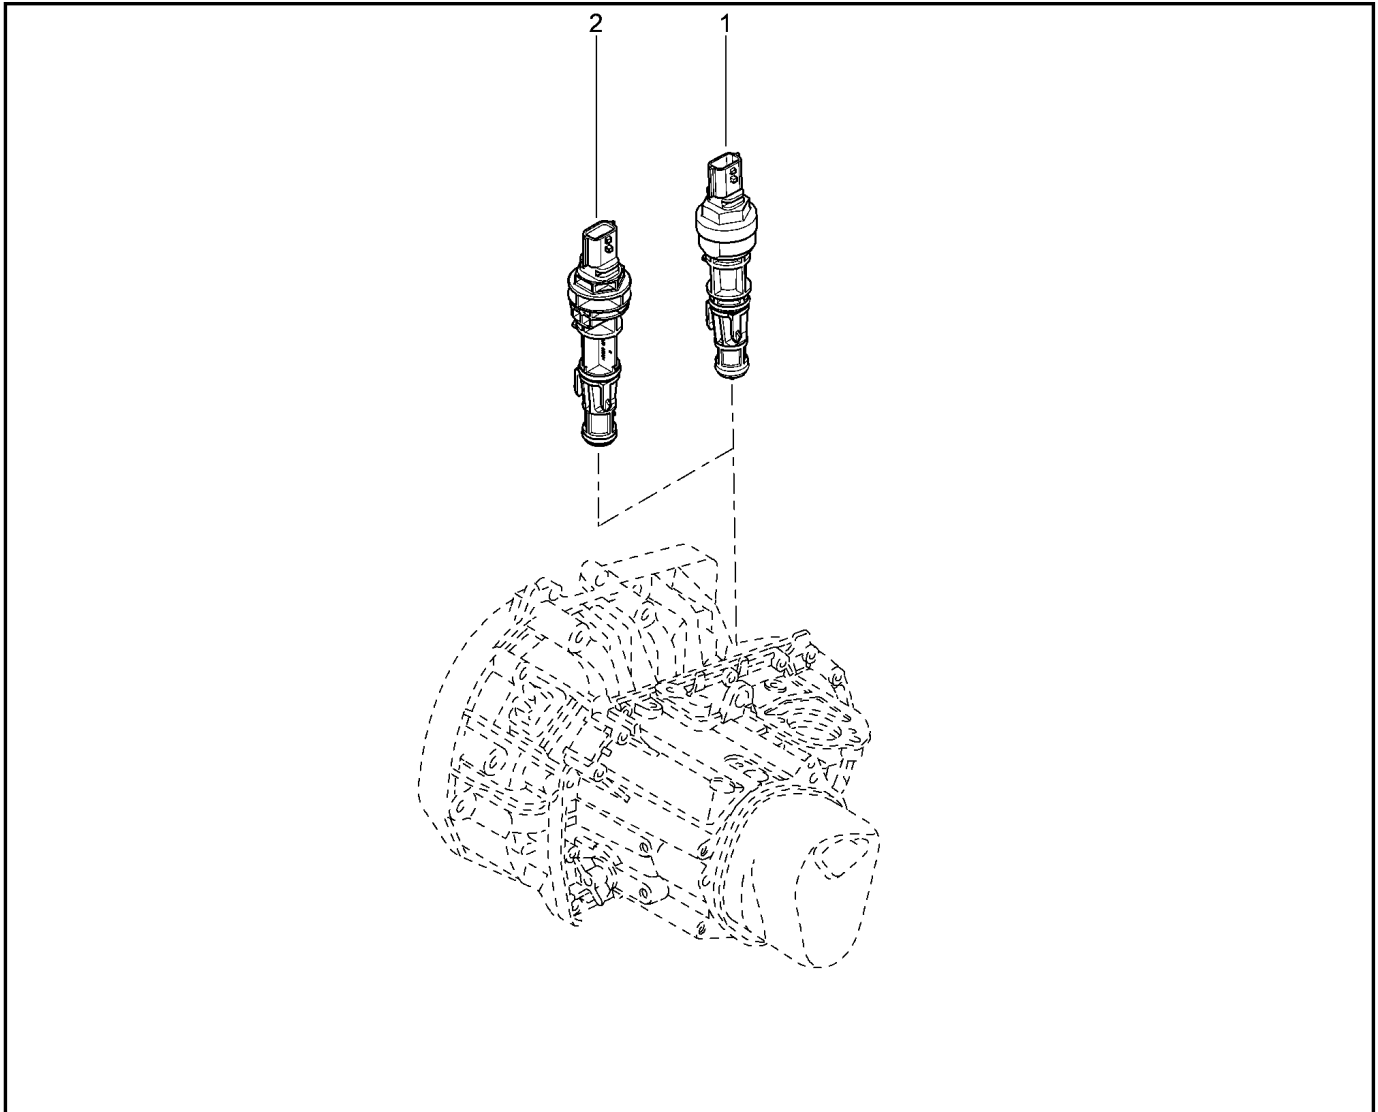

ДАТЧИК СКОРОСТИ

831010

KS015-41		KSOY5-42		RS015-41		RSOY5-42		FS015-40		FS015-41	
№ поз.	№ извещ. об изм	Дата выпуска изв	Вкл. в з/ч	Номер детали	Вариант	Применяемость	Кол.	Наименование			
1			+	8200547283			1	Датчик скорости на коробке передач			
2			+	601986892R			1	Заглушка датчика скорости