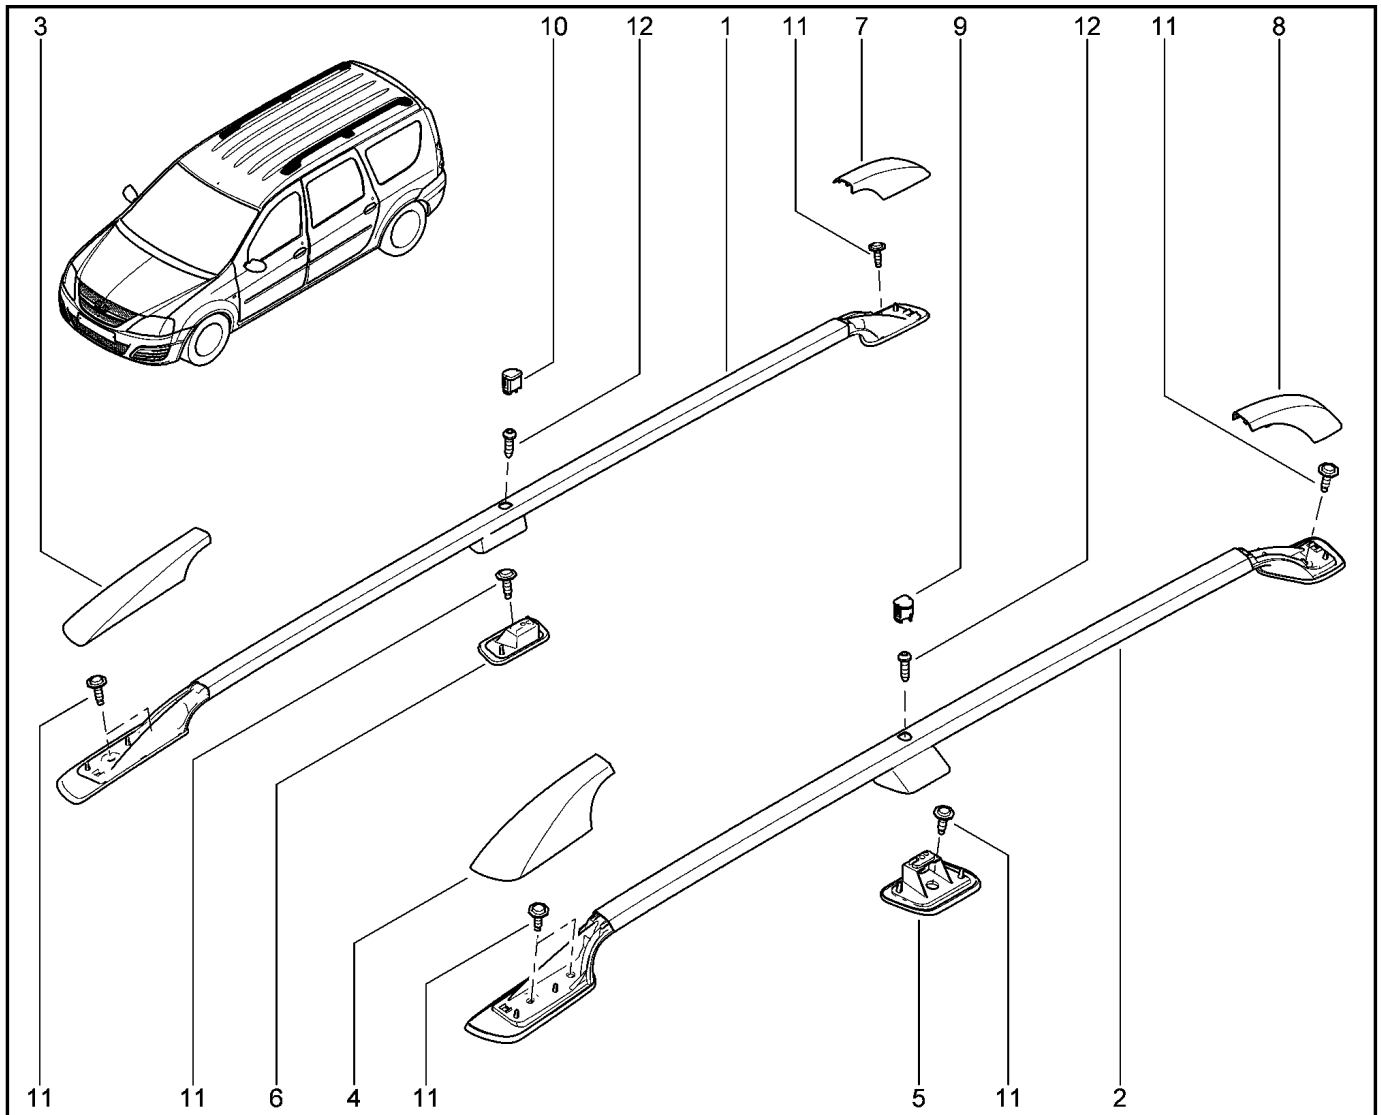

ЛОЖЕМЕНТ БАГАЖНИКА

598010

KS015-41		KSOY5-42		RS015-41		RSOY5-42		FS015-40		FS015-41	
№ поз.	№ извещ. об изм	Дата выпуска изв	Вкл. в з/ч	Номер детали	Вариант	Применяемость	Кол.	Наименование			
1			+	6001549317			1	Ложемент багажника крышки правый			
2			+	6001549320			1	Ложемент багажника			
3			+	6001549375			1	Облицовка правого рейлинга передняя			
4			+	6001549376			1	Облицовка левого рейлинга передняя			
5			+	6001549377			1	Кронштейн крепления левого ложемент			
6			+	6001549378			1	Кронштейн крепления правого ложемент			
7			+	6001549379			1	Облицовка правого ложемент багажника			
8			+	6001549380			1	Облицовка правого ложемент багажника			
9			+	6001549381			1	Накладка болта крепления рейлинга			
10			+	6001549382			1	Накладка болта крепления рейлинга			
11			+	7703008192			1	Большой шуруп с полукруглой головкой			
12			+	6001548234			1	Болт