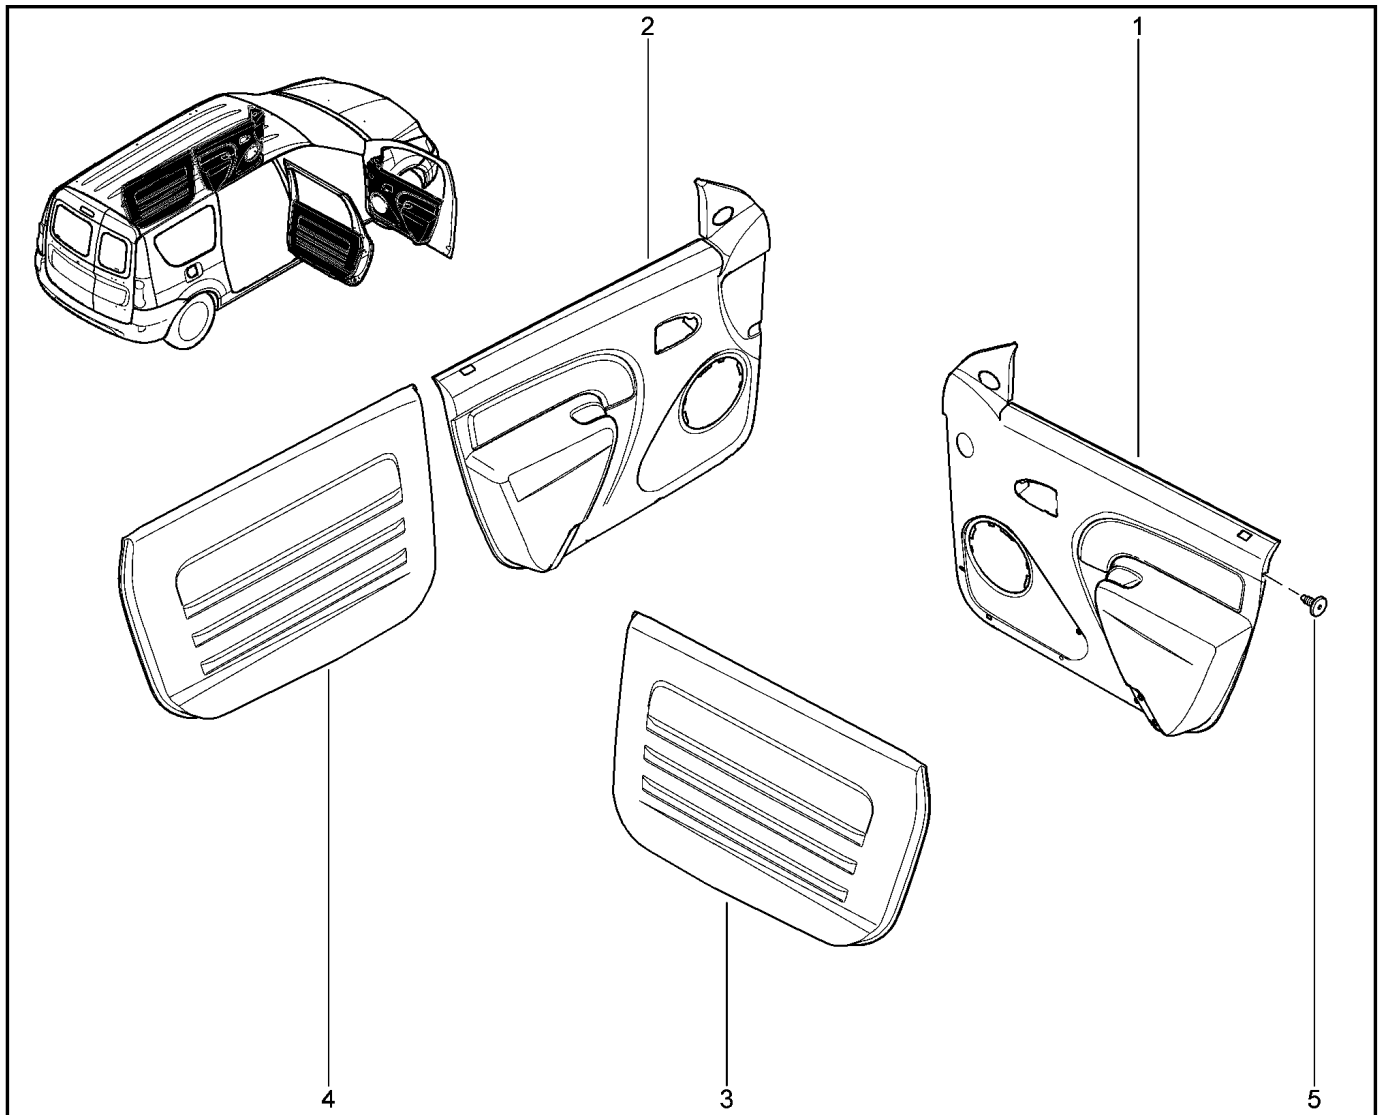

ОБИВКА ДВЕРЕЙ

720210

KS015-41		KSOY5-42		RS015-41		RSOY5-42		FS015-40		FS015-41	
№ поз.	№ извещ. об изм	Дата выпуска изв	Вкл. в з/ч	Номер детали	Вариант	Применяемость	Кол.	Наименование			
1			+	6001551034			1	Обивка панели двери передней правой			
2			+	6001551033			1	Обивка панели двери передней левой			
3			+	8200435219			1	Обивка панели две задней правой			
4			+	8200435615			1	Обивка панели две задней левой			
5			+	7703016574			1	Большой саморез с полукруглой головкой