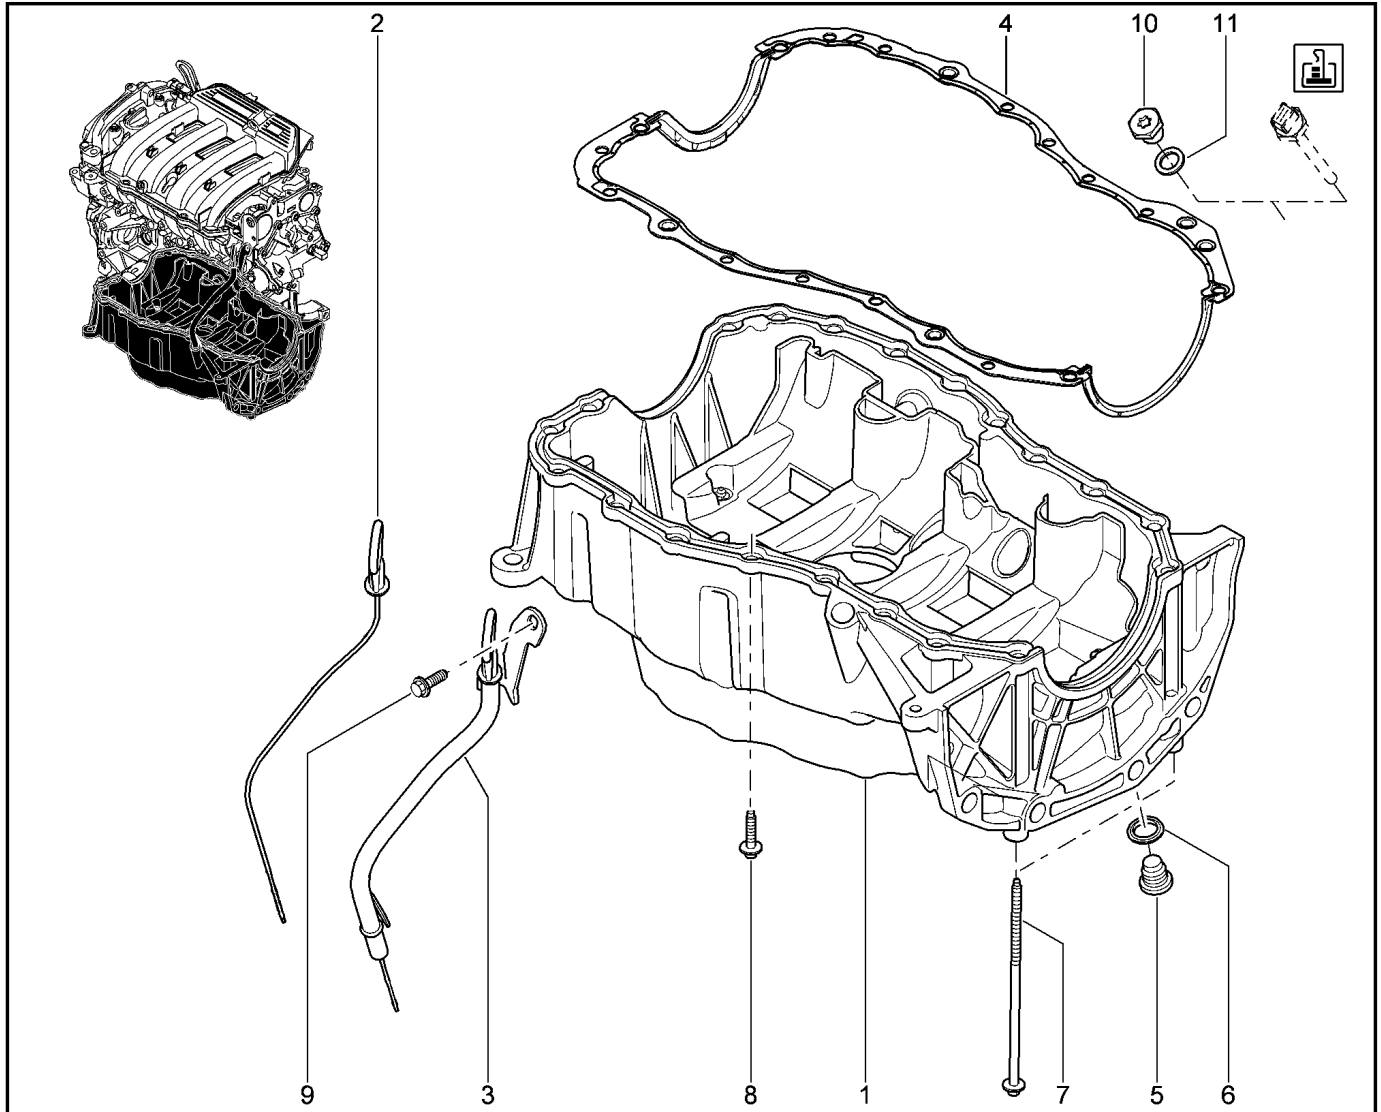

**ДВИГАТЕЛЬ [16 КЛ] (КАРТЕР)**

**105012**

KS015-41		KSOY5-42		RS015-41		RSOY5-42		FS015-40		FS015-41	
№ поз.	№ извещ. об изм	Дата выпуска изв	Вкл. в з/ч	Номер детали	Вариант	Применяемость	Кол.	Наименование			
1			+	7711120025			1	Масленный картер			
2			+	7701067122			1	Масляный щуп			
3			+	8200666287			1	Щуп масляный в сборе			
4			+	7700273486			1	Провкладка масляного картера			
5			+	7703075348			1	Пробка с квадратным гнездом			
6			+	110265505R			1	Шайба маслоотражательная			
7			+	8200635080			1	Болт крепления масляного картера			
8			+	8200635079			1	Болт крепления масляного картера			
9			+	7703002647			1	Болт шестигранный с буртиком			
10			+	7703075343			1	Болт с шестигранной головкой			
11			+	7703062012			1	Уплотнение			