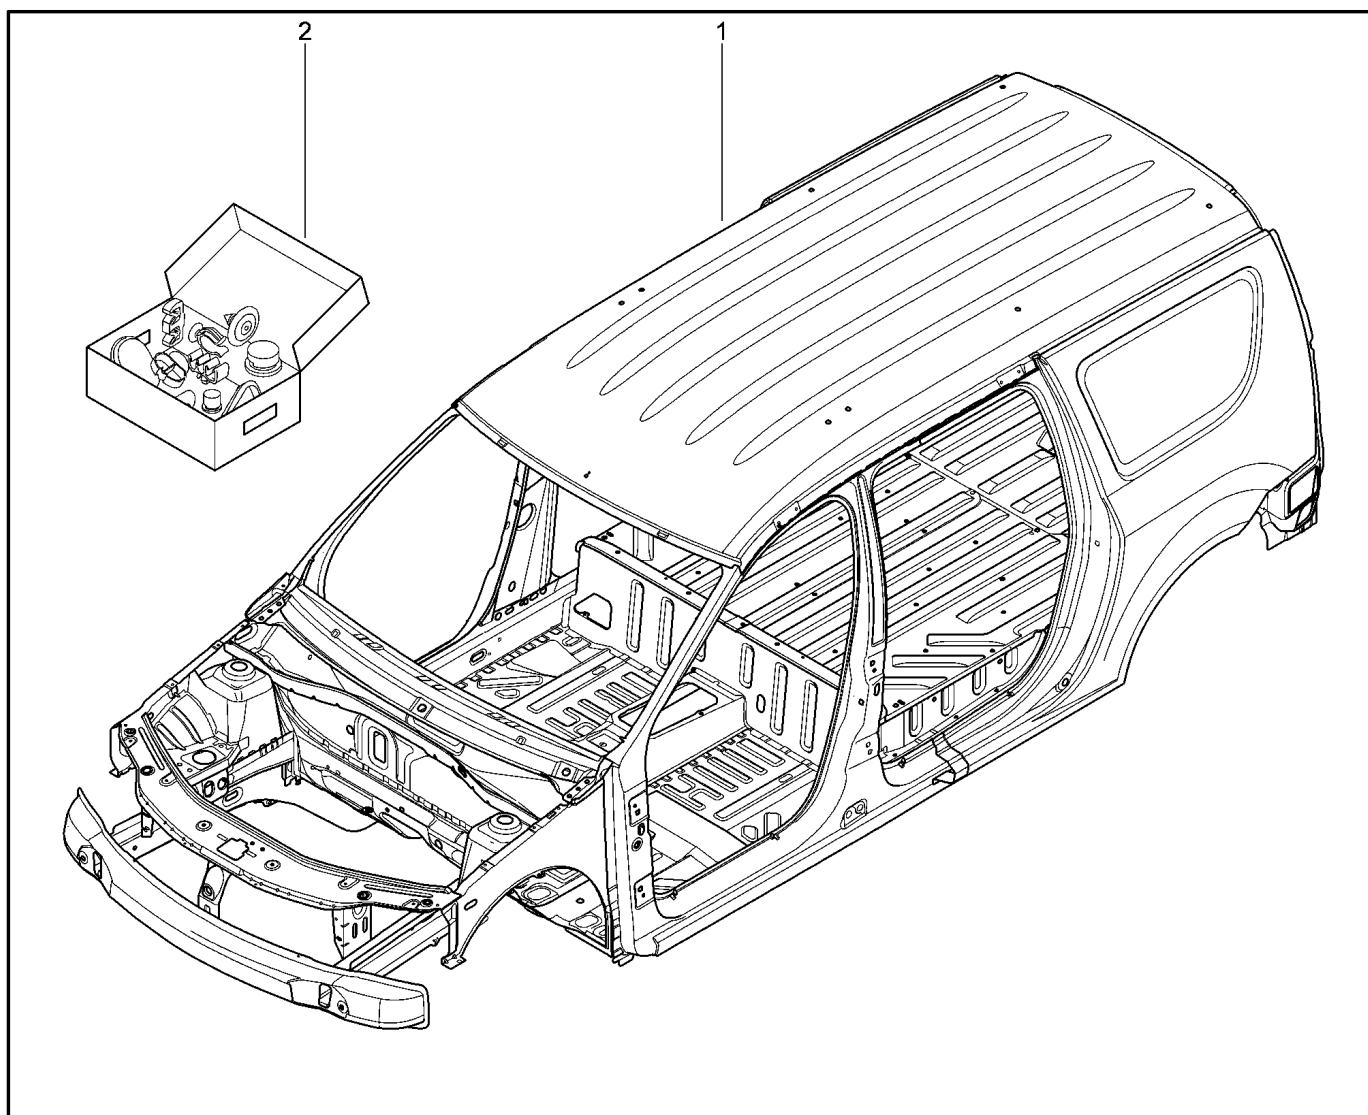

КУЗОВ

400120

KS015-41		KSOY5-42		RS015-41		RSOY5-42		FS015-40		FS015-41	
№ поз.	№ извещ. об изм	Дата выпуска изв	Вкл. в з/ч	Номер детали	Вариант	Применяемость	Кол.	Наименование			
1			+				1	Кузов грунтованный без навесных деталей			
2			+				1	Комплект крепежных деталей