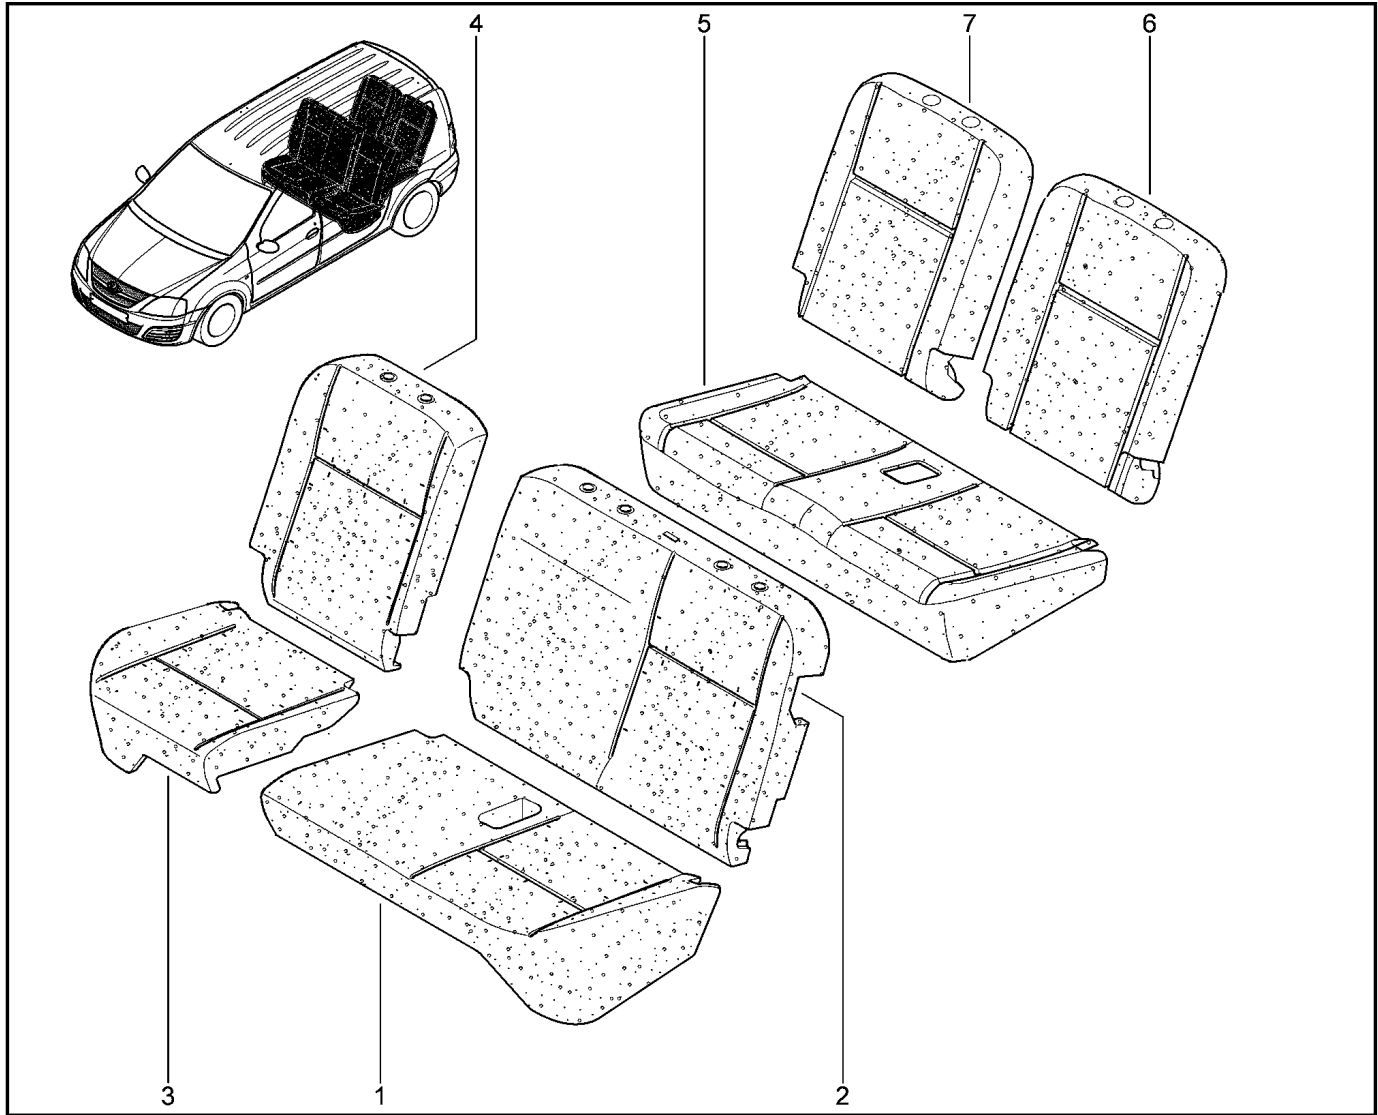

ПОДУШКА, СПИНКА ЗАДНИХ СИДЕНИЙ (1/3)

780131

KS015-41		KSOY5-42		RS015-41		RSOY5-42		FS015-40		FS015-41	
№ поз.	№ извещ. об изм	Дата выпуска изв	Вкл. в з/ч	Номер детали	Вариант	Применяемость	Кол.	Наименование			
1			+	6001549533		сиденье 2-го ряда с раздельной спинкой	1	Набивка из пеноматериала подушки левого сиденья			
2			+	8201037582			1	Набивка из пеноматериала спинки заднего сиденья			
3			+	6001549535			1	Набивка из пеноматериала подушки правого сиденья			
4			+	6001549536			1	Набивка из пеноматериала спинки правого сиденья			
5			+	8201037585			1	Набивка – 3-й ряд			
6			+	8201037590		сиденье 2-го ряда с раздельной спинкой	1	Набивка – сиденье 3-го ряда			
7			+	8201037593			1	Набивка – сиденье 3-го ряда