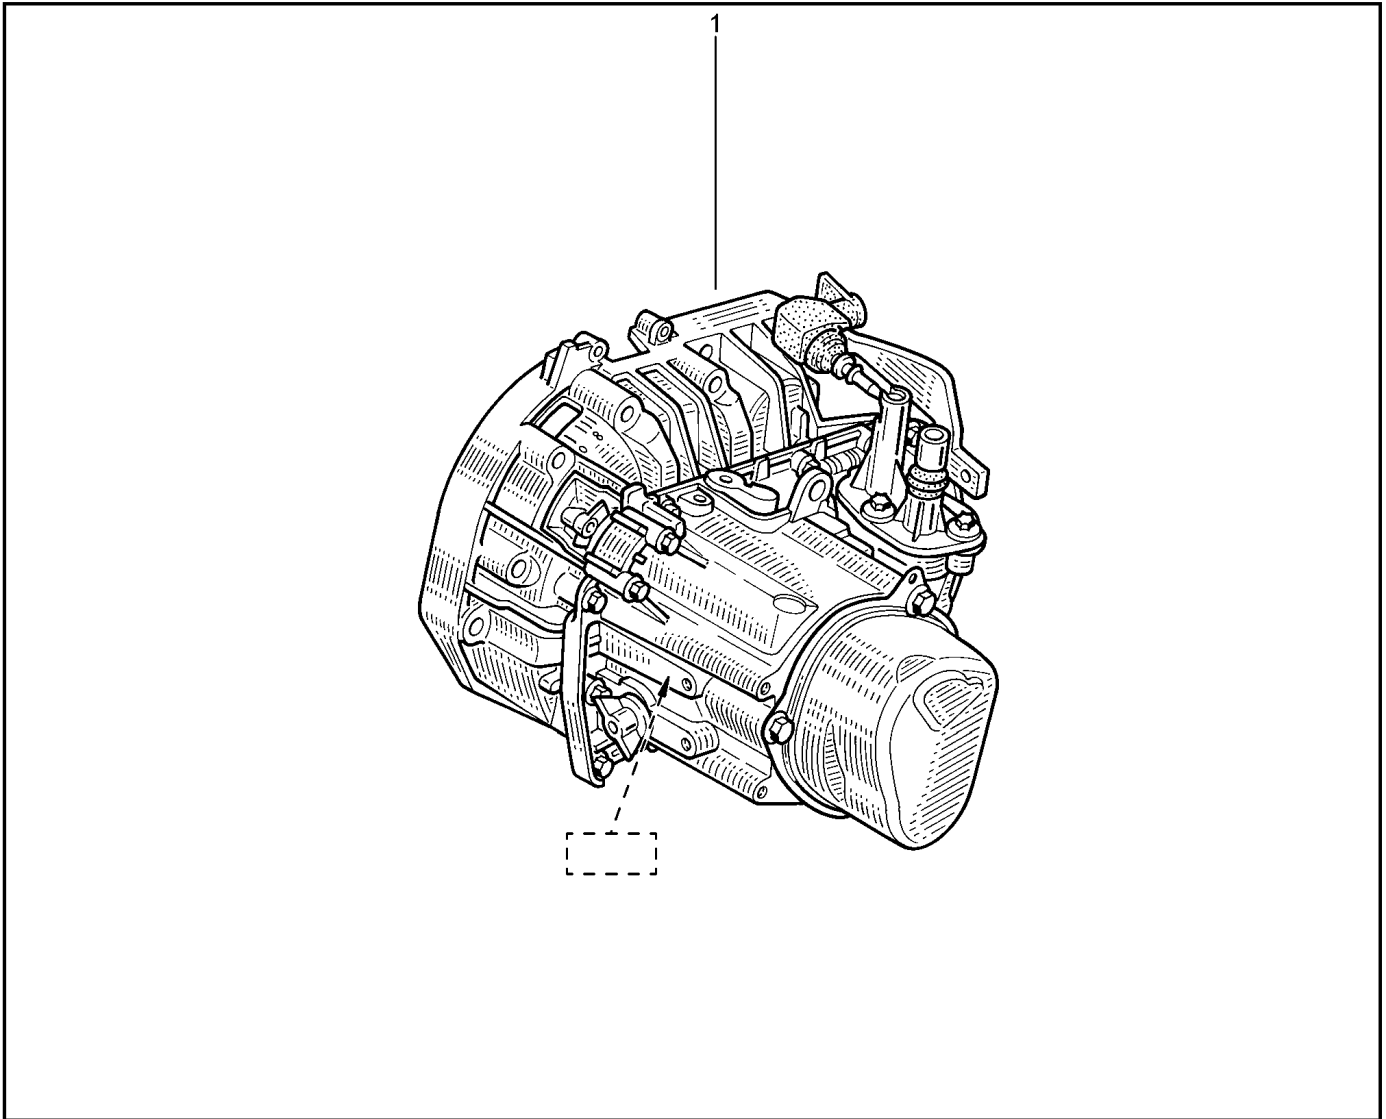

**КПП В СБОРЕ**

**210260**

KS015-41		RS015-41		FS015-40		FS015-41		
№ поз.	№ извещ. об изм	Дата выпуска изв	Вкл. в з/ч	Номер детали	Вариант	Применяемость	Кол.	Наименование
1			+	320102798R			1	Коробка передач в сборе