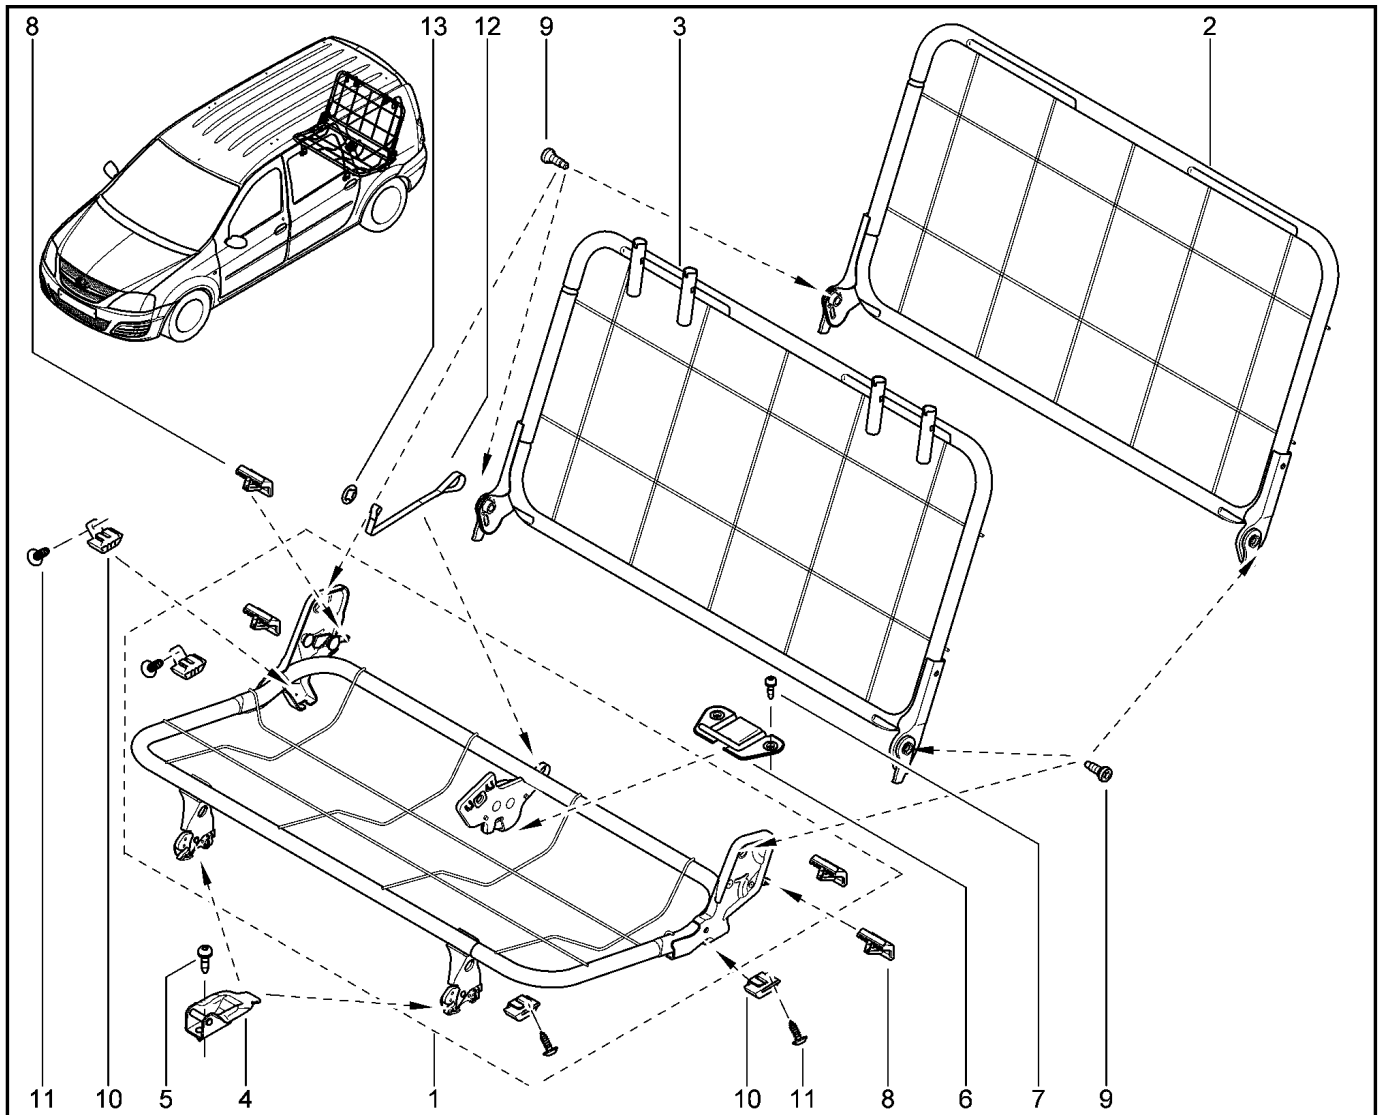

КАРКАС СИДЕНИЙ 3-Й РЯД

760313

		KS015-41		KSOY5-42		RS015-41		RSOY5-42		FS015-40		FS015-41	
№ поз.	№ извещ. об изм	Дата выпуска изв	Вкл. в з/ч	Номер детали	Вариант	Применяемость	Кол.	Наименование					
10			+	6001551456			1	Фиксатор					
11			+	6001551457			1	Болт фиксатора					
12			+	6001551495			1	Ремешок болта					
13			+	6001551496			1	Шайба