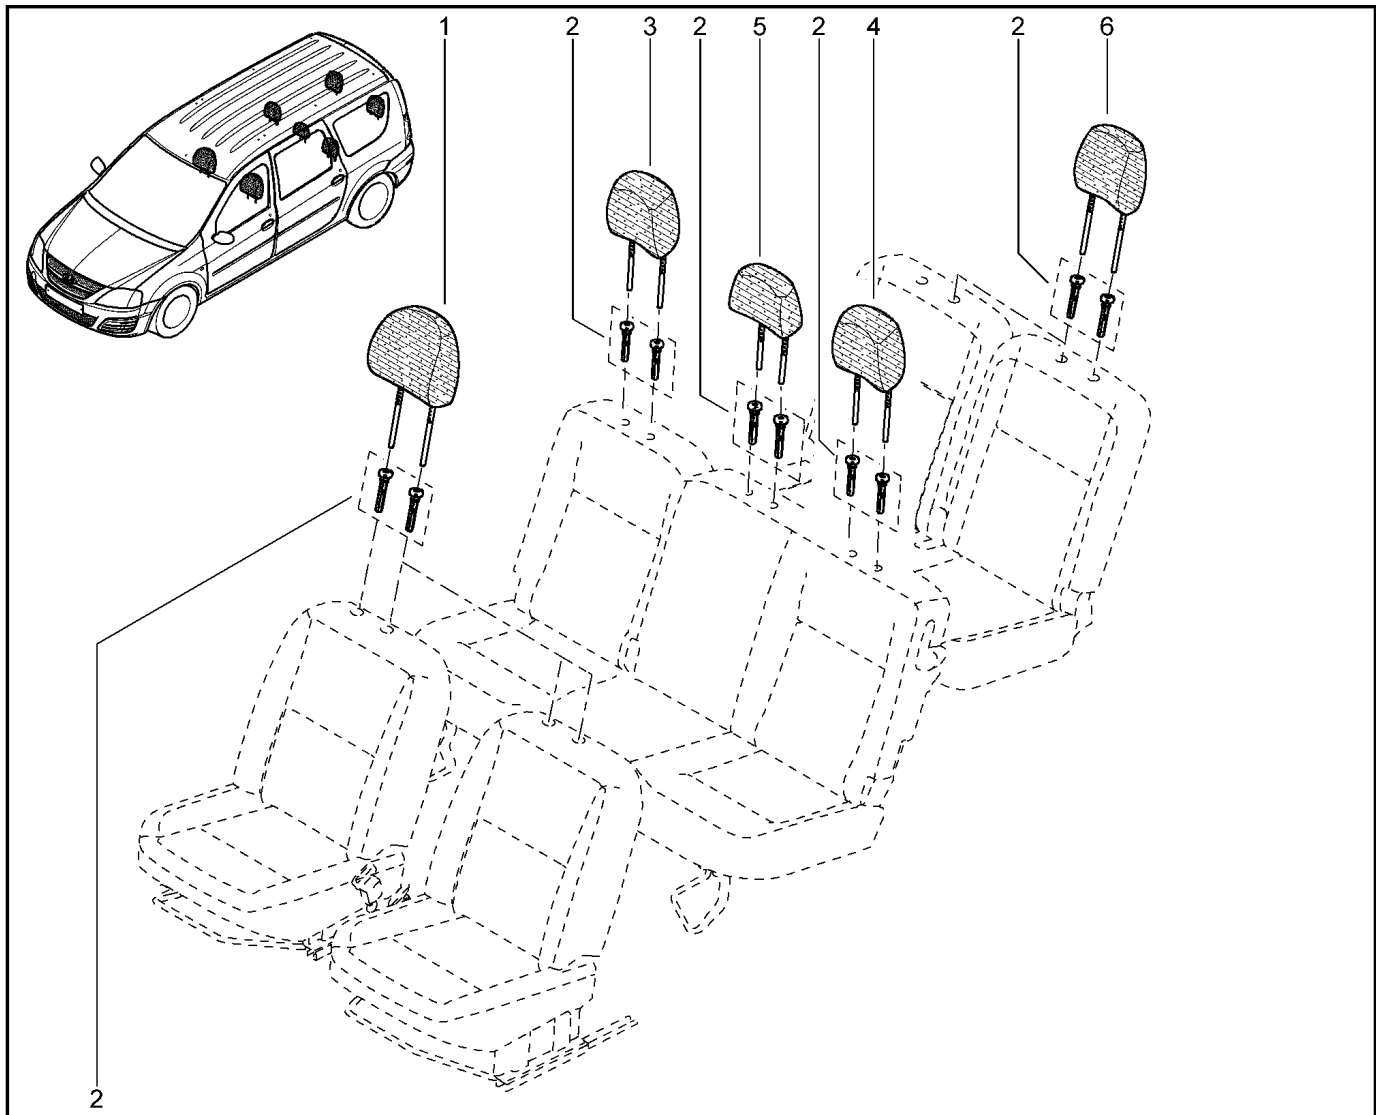

ПОДГОЛОВНИКИ СИДЕНИЙ

790120

KS015-41		KSOY5-42		RS015-41		RSOY5-42		FS015-40		FS015-41	
№ поз.	№ извещ. об изм	Дата выпуска изв	Вкл. в з/ч	Номер детали	Вариант	Применяемость	Кол.	Наименование			
5			+	864605952R		цвет интерьера – тропик	1	Подголовник в сборе заднего сиденья			
5			+	864609108R			1	Подголовник в сборе заднего сиденья			
5			+	884001455R		цвет интерьера – мокко	1	Подголовник в сборе заднего сиденья			
5			+	884003655R		цвет интерьера – карбон	1	Подголовник в сборе заднего сиденья			
6			+	864002622R		цвет интерьера – карбон	1	Подголовник в сборе			
6			+	864003027R			1	Подголовник в сборе			
6			+	864004533R		цвет интерьера – тропик	1	Подголовник в сборе			
6			+	864004897R		цвет интерьера – мокко	1	Подголовник в сборе			
6			+	864005950R			1	Подголовник в сборе