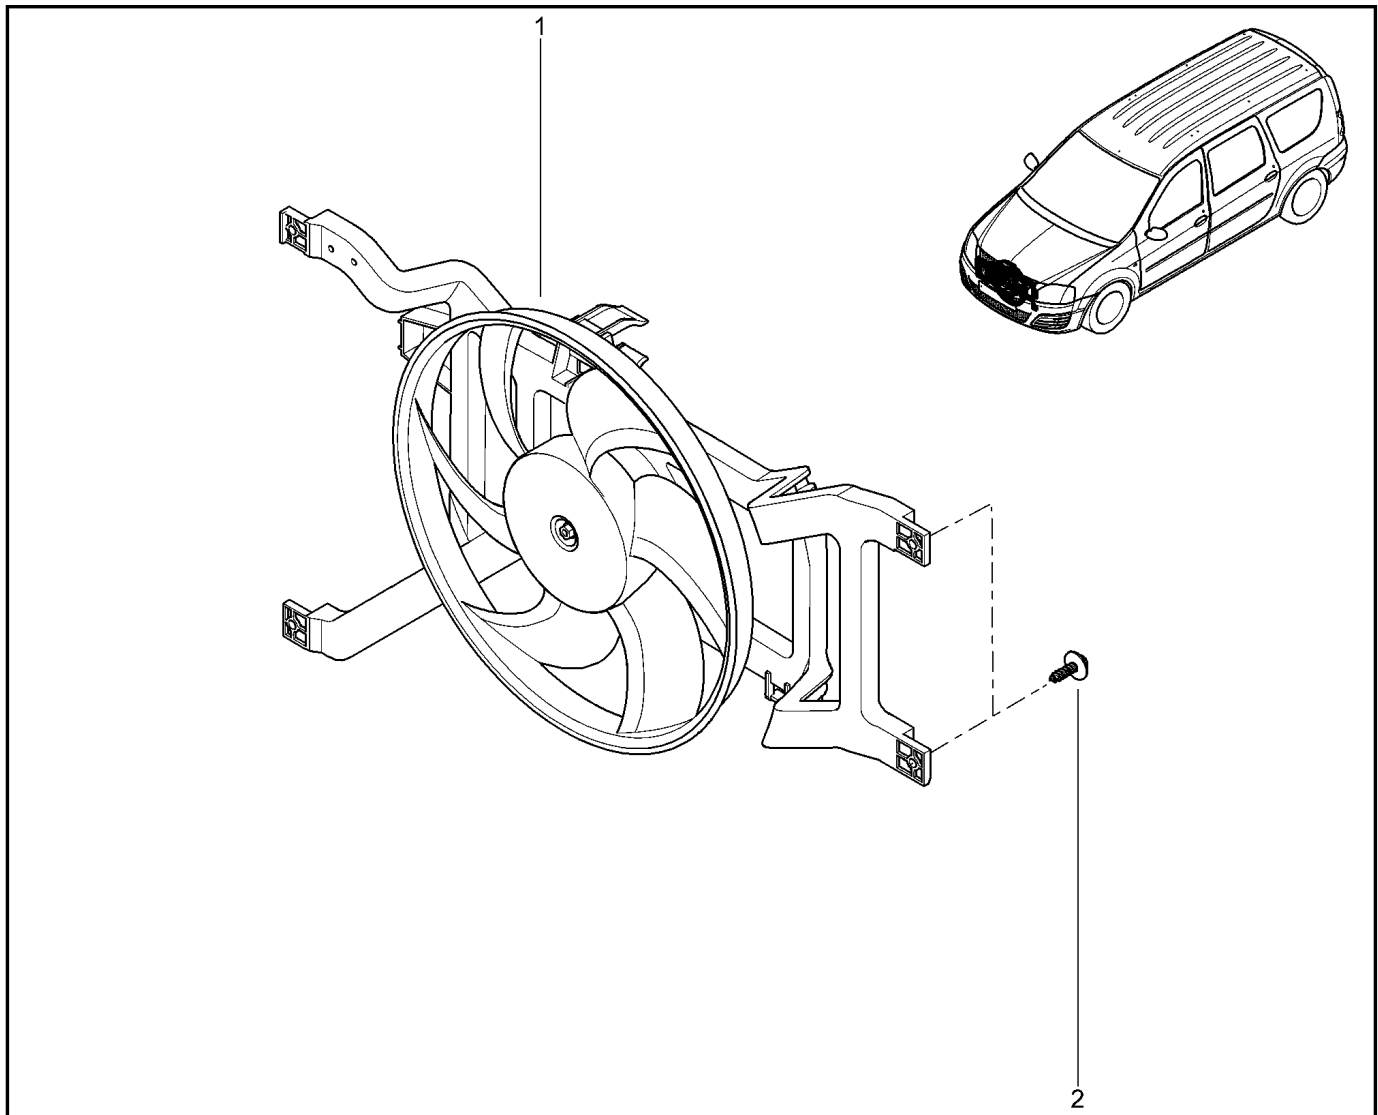

ЭЛЕКТРОВЕНТИЛЯТОР

875020

KS015-41		KSOY5-42		RS015-41		RSOY5-42		FS015-40		FS015-41	
№ поз.	№ извещ. об изм	Дата выпуска изв	Вкл. в з/ч	Номер детали	Вариант	Применяемость	Кол.	Наименование			
1			+	214810826R		без кондиционера	1	Электровентилятор с кожухом в сборе			
1			+	214812180R			1	Электровентилятор с кожухом в сборе			
2			+	7703017131			1	Болт шестигранный с буртиком