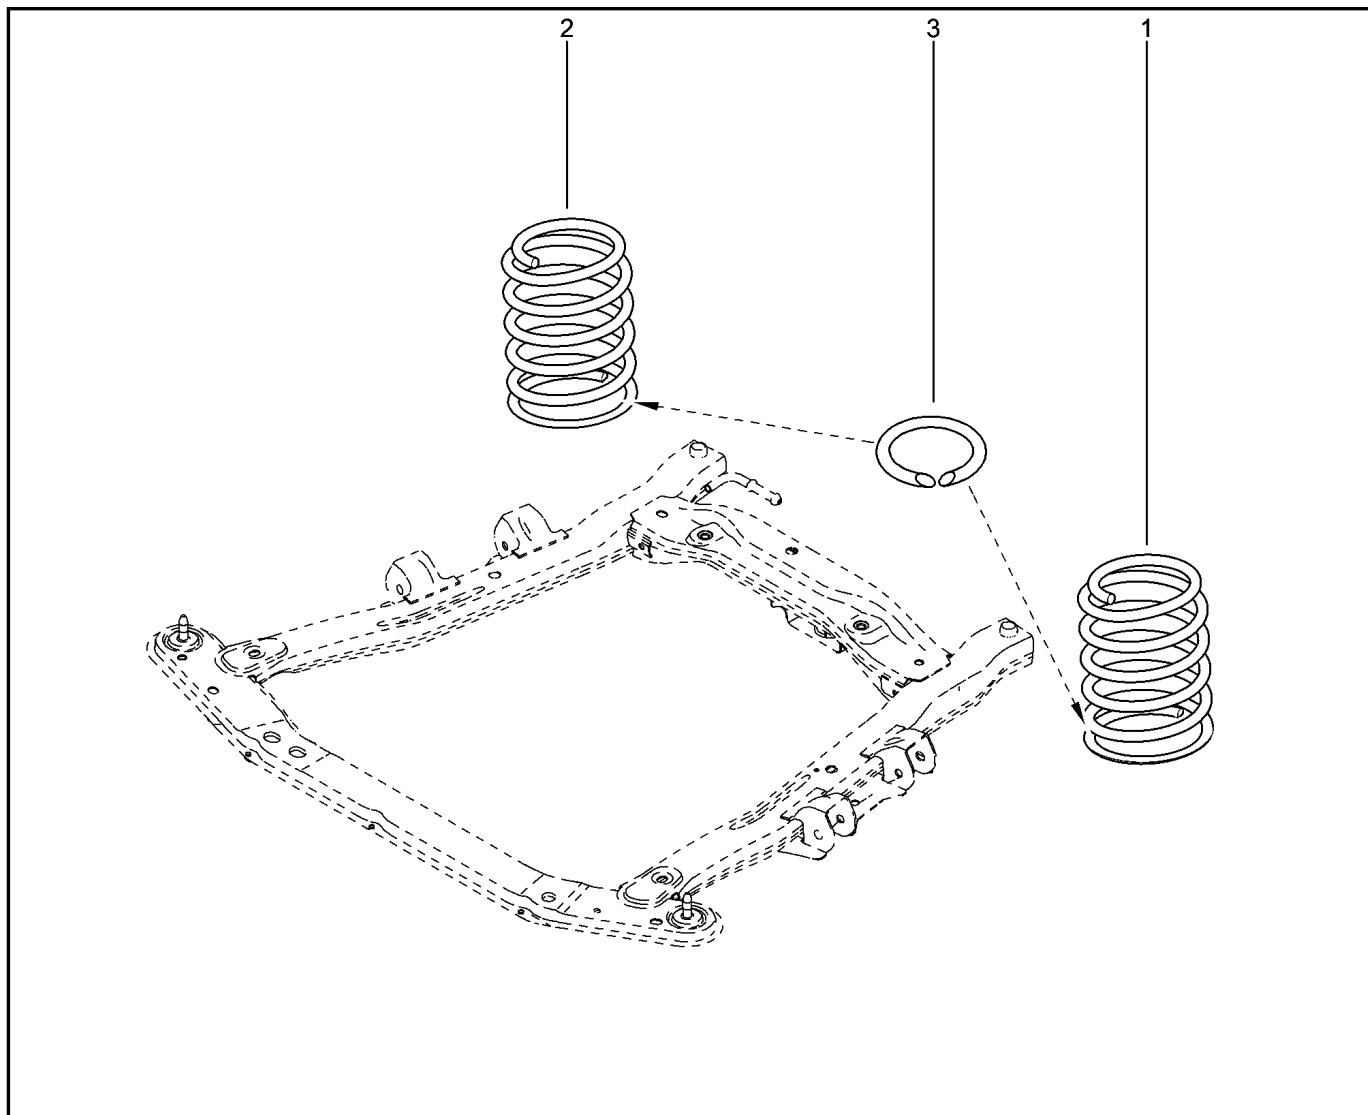

ПРУЖИНЫ ПЕРЕДНИЕ

310213

				KS015-41	KSOY5-42	RS015-41	RSOY5-42	FS015-40	FS015-41
№ поз.	№ извещ. об изм	Дата выпуска изв	Вкл. в з/ч	Номер детали	Вариант	Применяемость	Кол.	Наименование	
2			+	6001549186			1	Пружина передней подвески	
2			+	6001549188			1	Пружина передней подвески	
3			+	540686506R			1	Защитный чехол пружины передней подвески