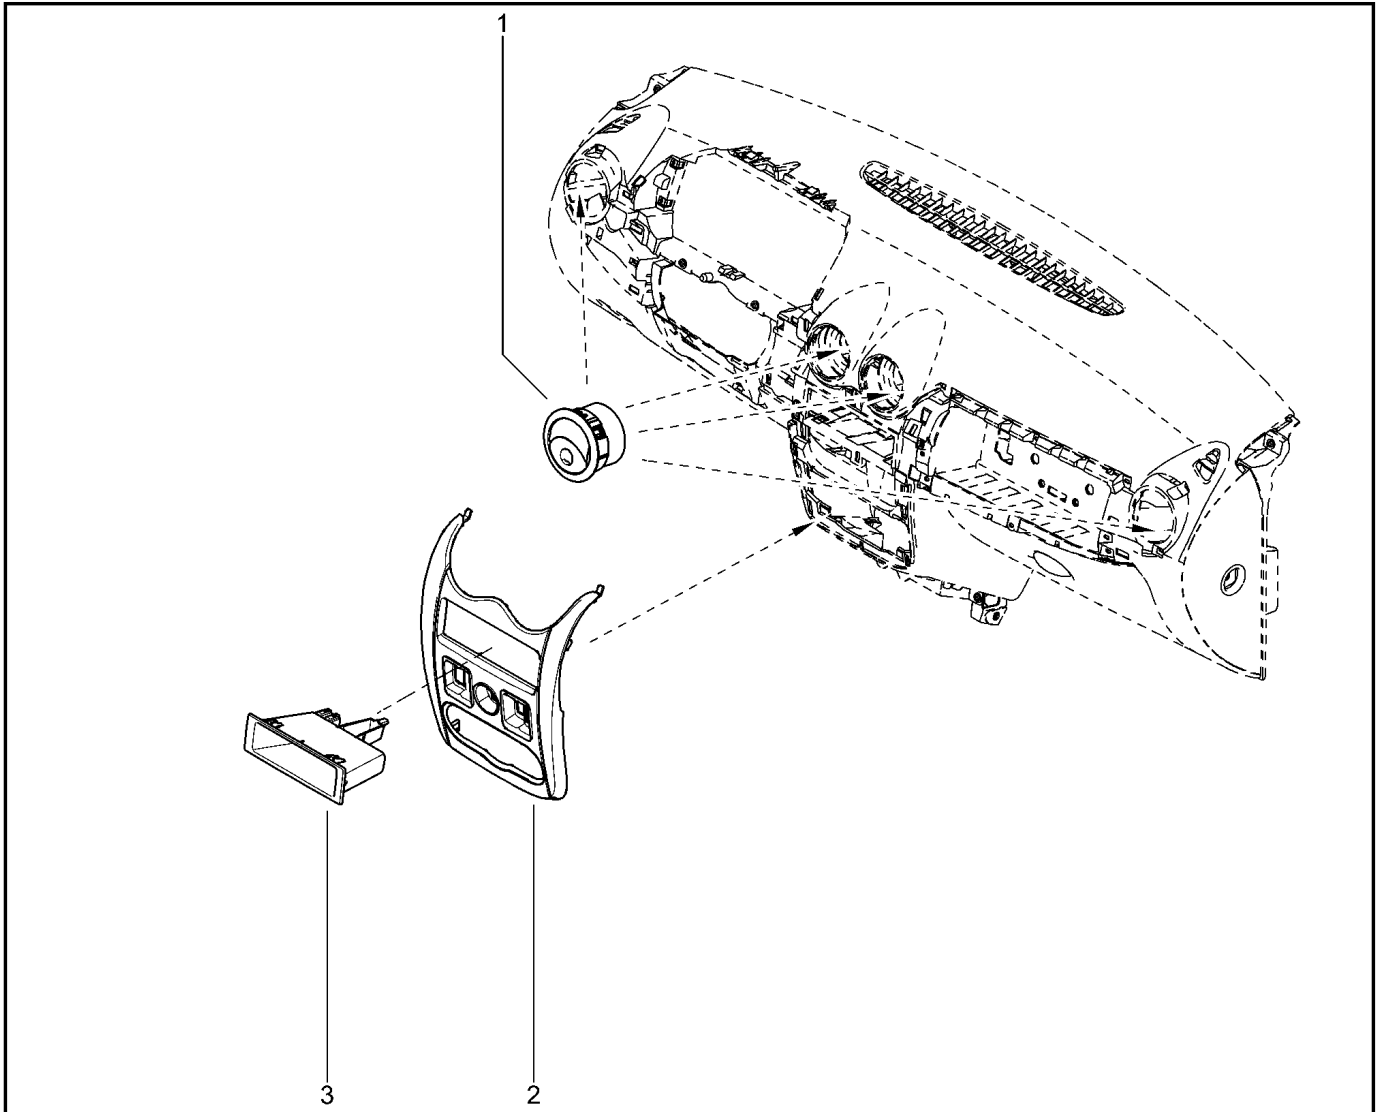

НАКЛАДКА КОНСОЛИ

572015

KS015-41		KSOY5-42		RS015-41		RSOY5-42		FS015-40		FS015-41	
№ поз.	№ извещ. об изм	Дата выпуска изв	Вкл. в з/ч	Номер детали	Вариант	Применяемость	Кол.	Наименование			
1			+	8200212480			1	Дефлектор панели приборов			
1			+	8200817797			1	Дефлектор панели приборов			
2			+	8450000264			1	Центральная накладка панели приборов			
2			+	8450000285		Цвет интерьера - Тропик	1	Центральная накладка панели приборов			
2			+	8450000287		Цвет интерьера - Карбон	1	Центральная накладка панели приборов			
2			+	8450000288			1	Центральная накладка панели приборов			
3			+	684759889R			1	Коробка отверстия под аудиоаппарат