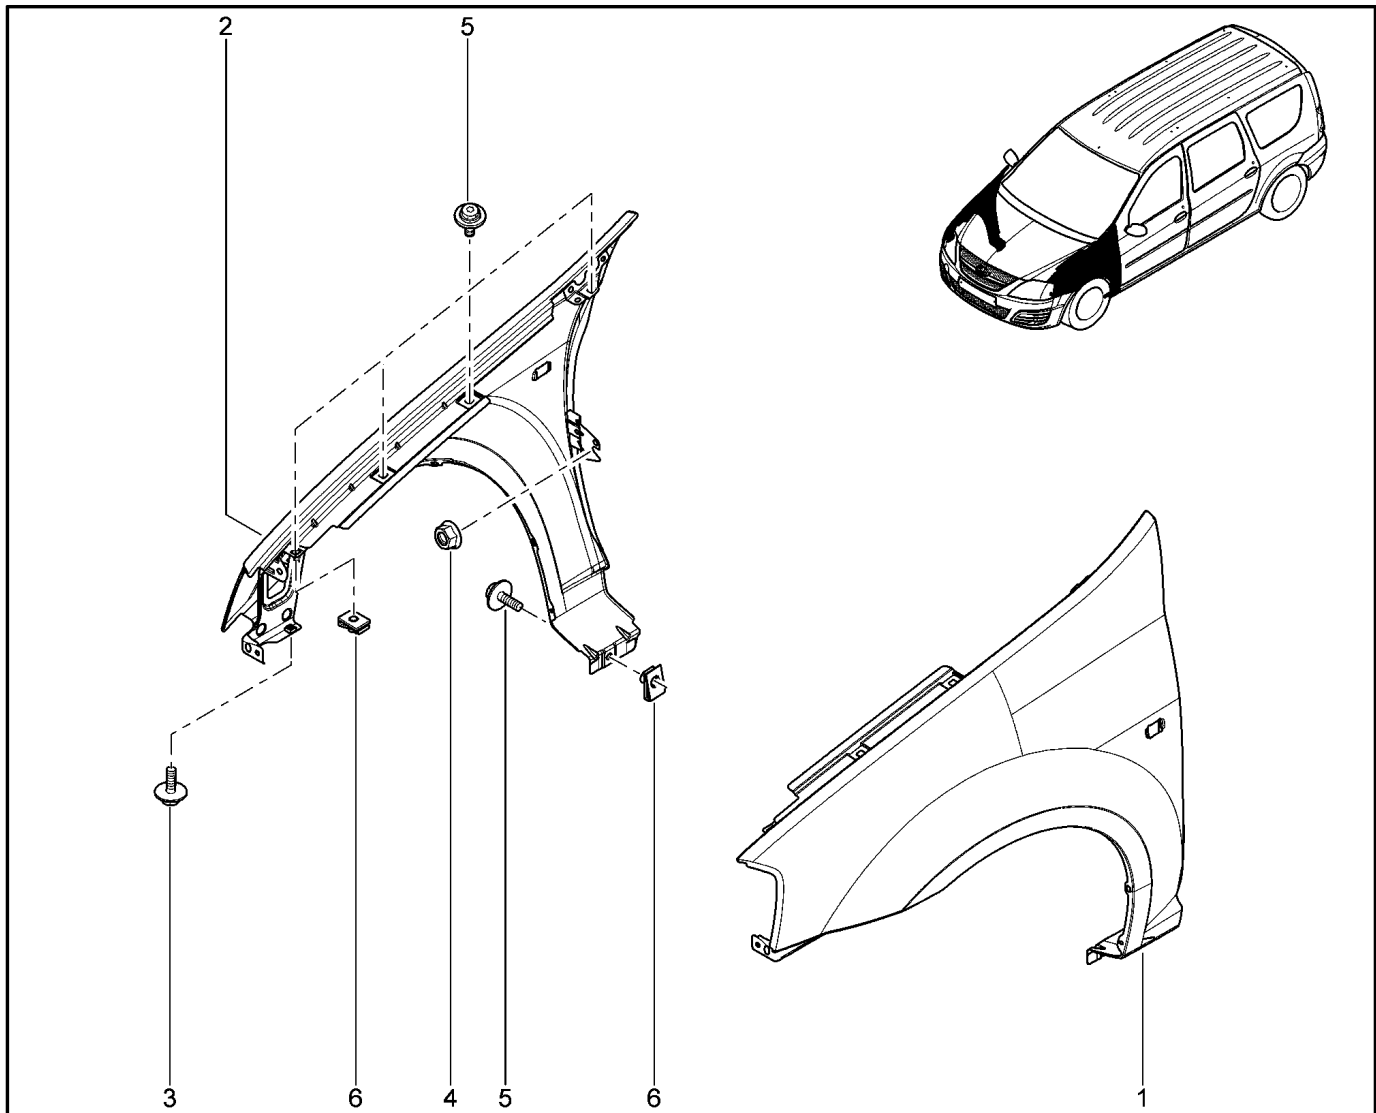

КРЫЛЬЯ ПЕРЕДНИЕ

460110

KS015-41		KSOY5-42		RS015-41		RSOY5-42		FS015-40		FS015-41	
№ поз.	№ извещ. об изм	Дата выпуска изв	Вкл. в з/ч	Номер детали	Вари ант	Применяемость	Кол.	Наименование			
1			+	631010551R			1	Крыло левой			
2			+	631000337R			1	Крыло правой			
3			+	7703602206			1	Болт шестигранный с буртиком			
4			+	7703033181			1	Гайка шестигранная с шайбой			
5			+	7703602282			1	Болт шестигранный с буртиком и шайбой			
6			+	041000001R			1	Гайка М из листового металла			
7			+	7703043114			1	Фланцевая гайка М6х100 6