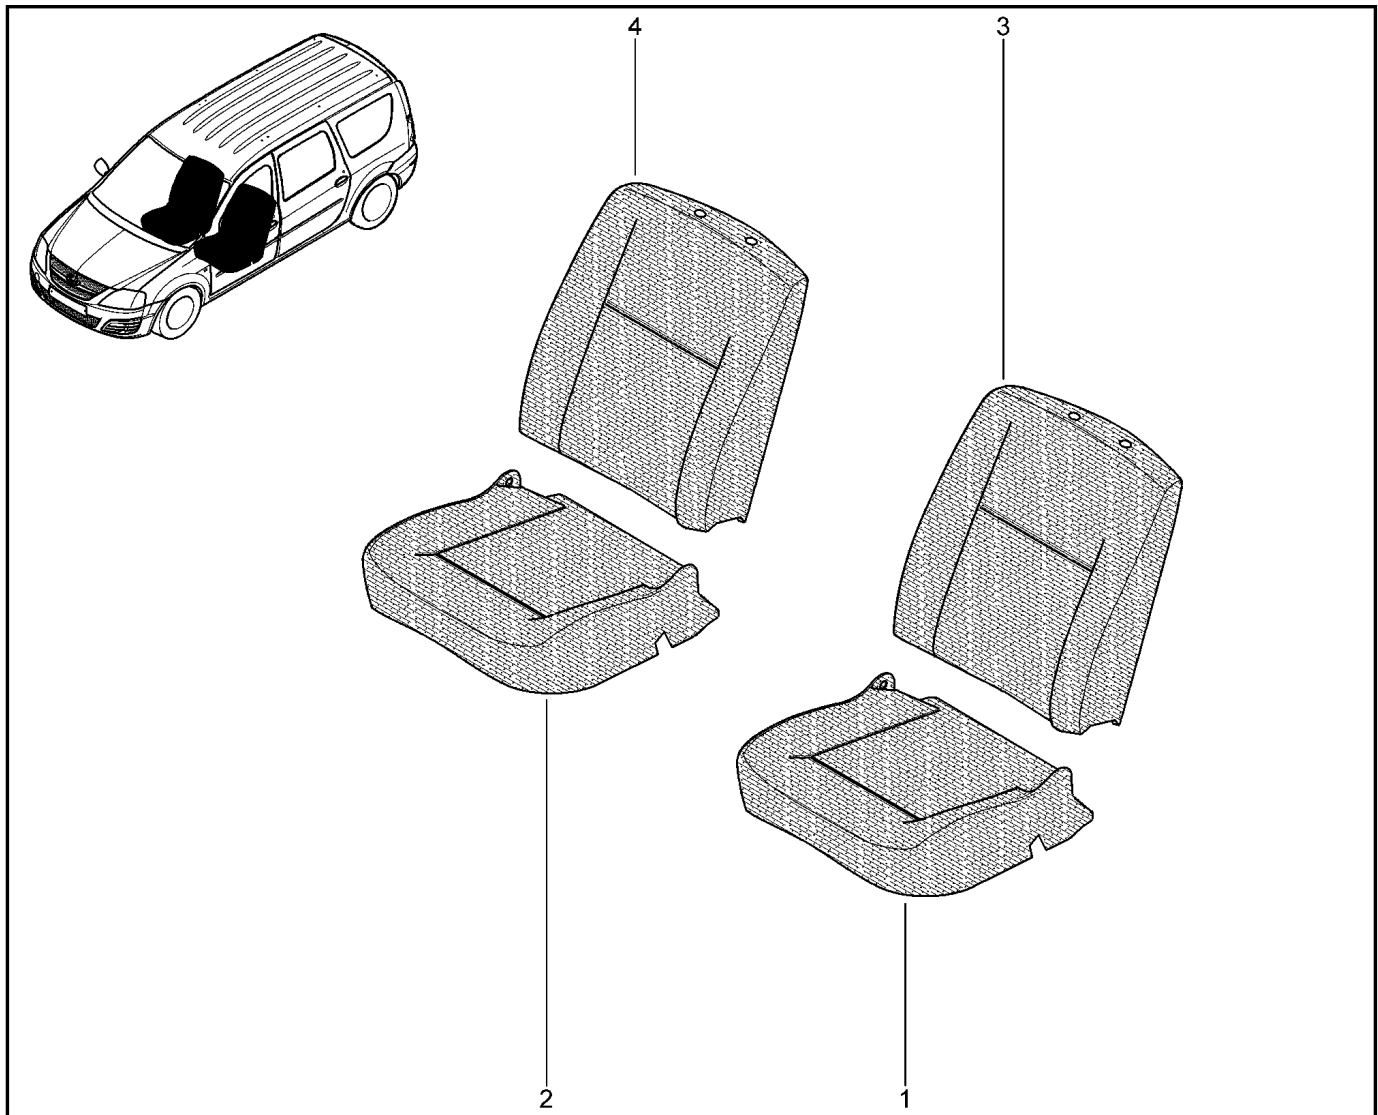

ПОДУШКА, СПИНКА ПЕРЕДНИХ СИДЕНИЙ

771010

				KS015-41	KSOY5-42	RS015-41	RSOY5-42	FS015-40	FS015-41
№ поз.	№ извещ. об изм	Дата выпуска изв	Вкл. в з/ч	Номер детали	Вариант	Применяемость	Кол.	Наименование	
4			+	876201177R			1	Обивка спинки переднего сиденья	
4			+	876201413R		цвет интерьера – карбон	1	Обивка спинки переднего сиденья	
4			+	876201621R			1	Обивка спинки переднего сиденья	
4			+	876204940R		цвет интерьера – тропик	1	Обивка спинки переднего сиденья	
4			+	876208280R		цвет интерьера – карбон	1	Обивка спинки переднего сиденья