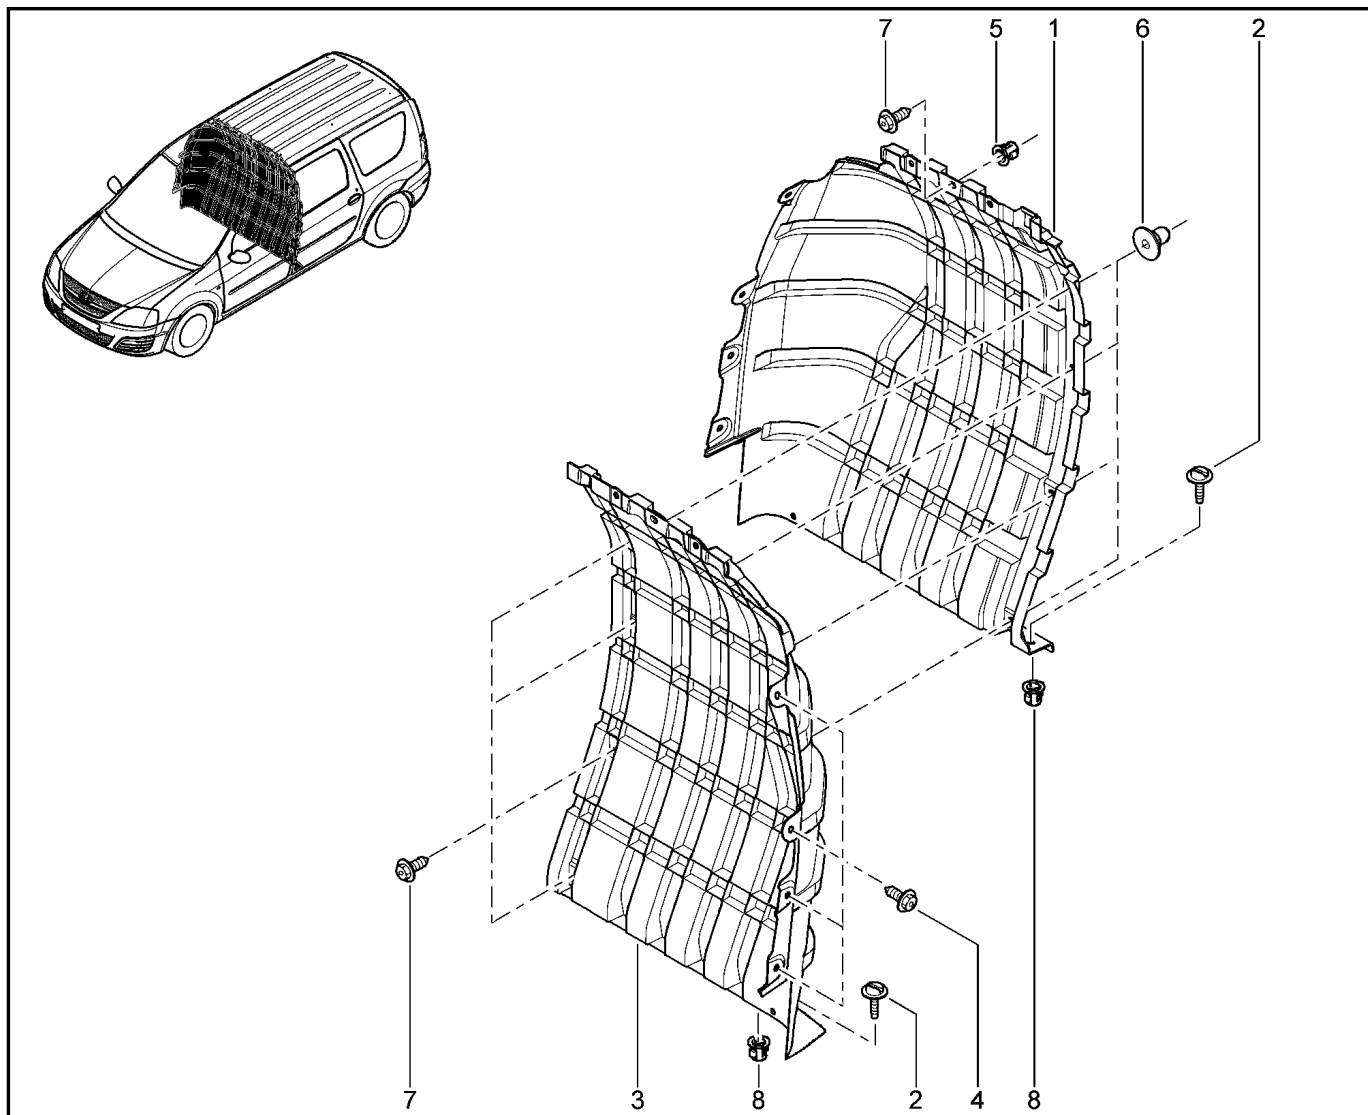

**ПРЕГОРОДКА САЛОННАЯ**

**564510**

**FS015-40**

**FS015-41**

№ поз.	№ извещ. об изм	Дата выпуска изв	Вкл. в з/ч	Номер детали	Вариант	Применяемость	Кол.	Наименование
1			+	6001549486			1	Перегородка кузова правая
2			+	6001549488			1	Винт несъемный
3			+	6001549485			1	Перегородка кузова левая
4			+	7705096068			1	Винт шестигранный с буртиком
5			+	7703044165			1	Гайка накидная геликоидальная
6			+	6001549489			1	Гайка М6х100
7			+	7705096068			1	Винт шестигранный с буртиком
8			+	7703044165			1	Гайка накидная геликоидальная