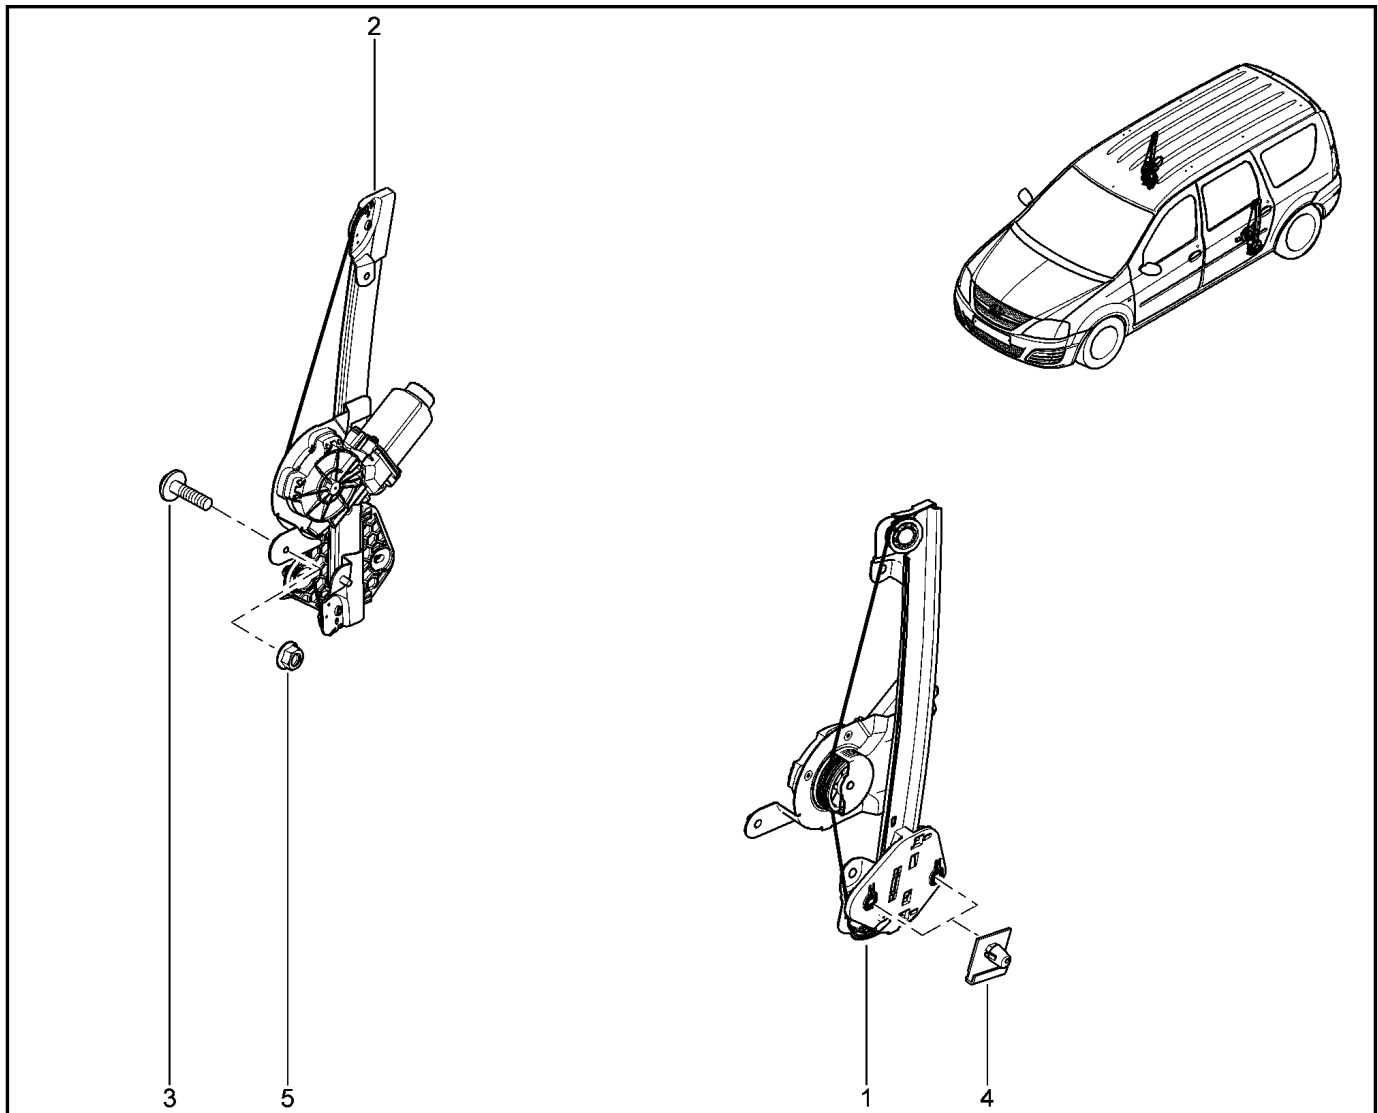

**ЭЛЕКТРИЧЕСКИЙ СТЕКЛОПОДЪЕМНИК ЗАДНИХ ДВЕРЕЙ**

**507510**

KS015-41		KSOY5-42		RS015-41		RSOY5-42		FS015-40		FS015-41	
№ поз.	№ извещ. об изм	Дата выпуска изв	Вкл. в з/ч	Номер детали	Вари ант	Применяемость	Кол.	Наименование			
1			+	8200901104			1	М-м з/стеклоподъемника двери ЗЛ			
2			+	8200901105			1	М-м з/стеклоподъемника двери ЗП			
3			+	7703017104			1	Винт шестигранный с буртиком			
4			+	7700428581			1	Штифт крепления стеклоподъемника			
5			+	7703035048			1	Гайка естигранная с буртиком			