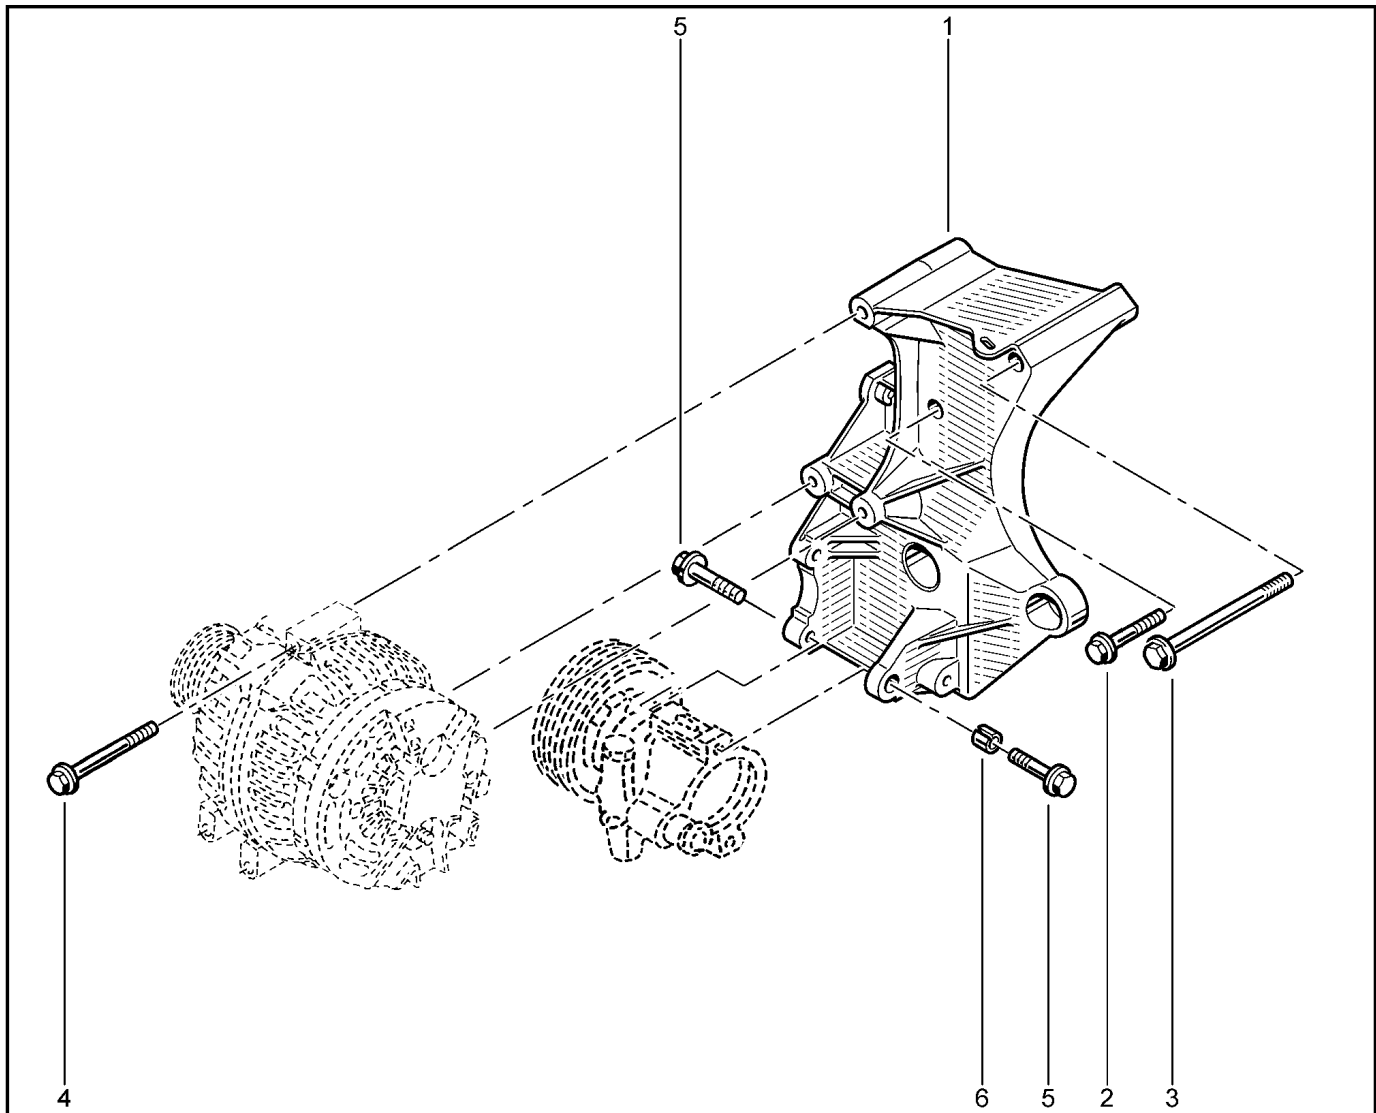

КРОНШТЕЙН НАВЕСНОГО ОБОРУДОВАНИЯ [8 КЛ]

152112

KS015-41		KSOY5-42		RS015-41		RSOY5-42		FS015-40		FS015-41	
№ поз.	№ извещ. об изм	Дата выпуска изв	Вкл. в з/ч	Номер детали	Вариант	Применяемость	Кол.	Наименование			
1			+	8200849813		с ГУР без кондиционера	1	Кронштейн навесных агрегатов агрегатов			
2			+	7703002942		с ГУР с кондиционером	1	Болт шестигранный с буртиком			
3			+	7703002682		с ГУР	1	Болт шестигранный с буртиком			
4			+	7703002209			1	Болт шестигранный с буртиком М			
5			+	7703002755			1	Болт шестигранный с буртиком			
5			+	7703002949			1	Болт шестигранный с буртиком			
6			+	654103886R			1	Болт шестигранный с буртиком М			
6			+	7703002209			1	Болт шестигранный с буртиком М