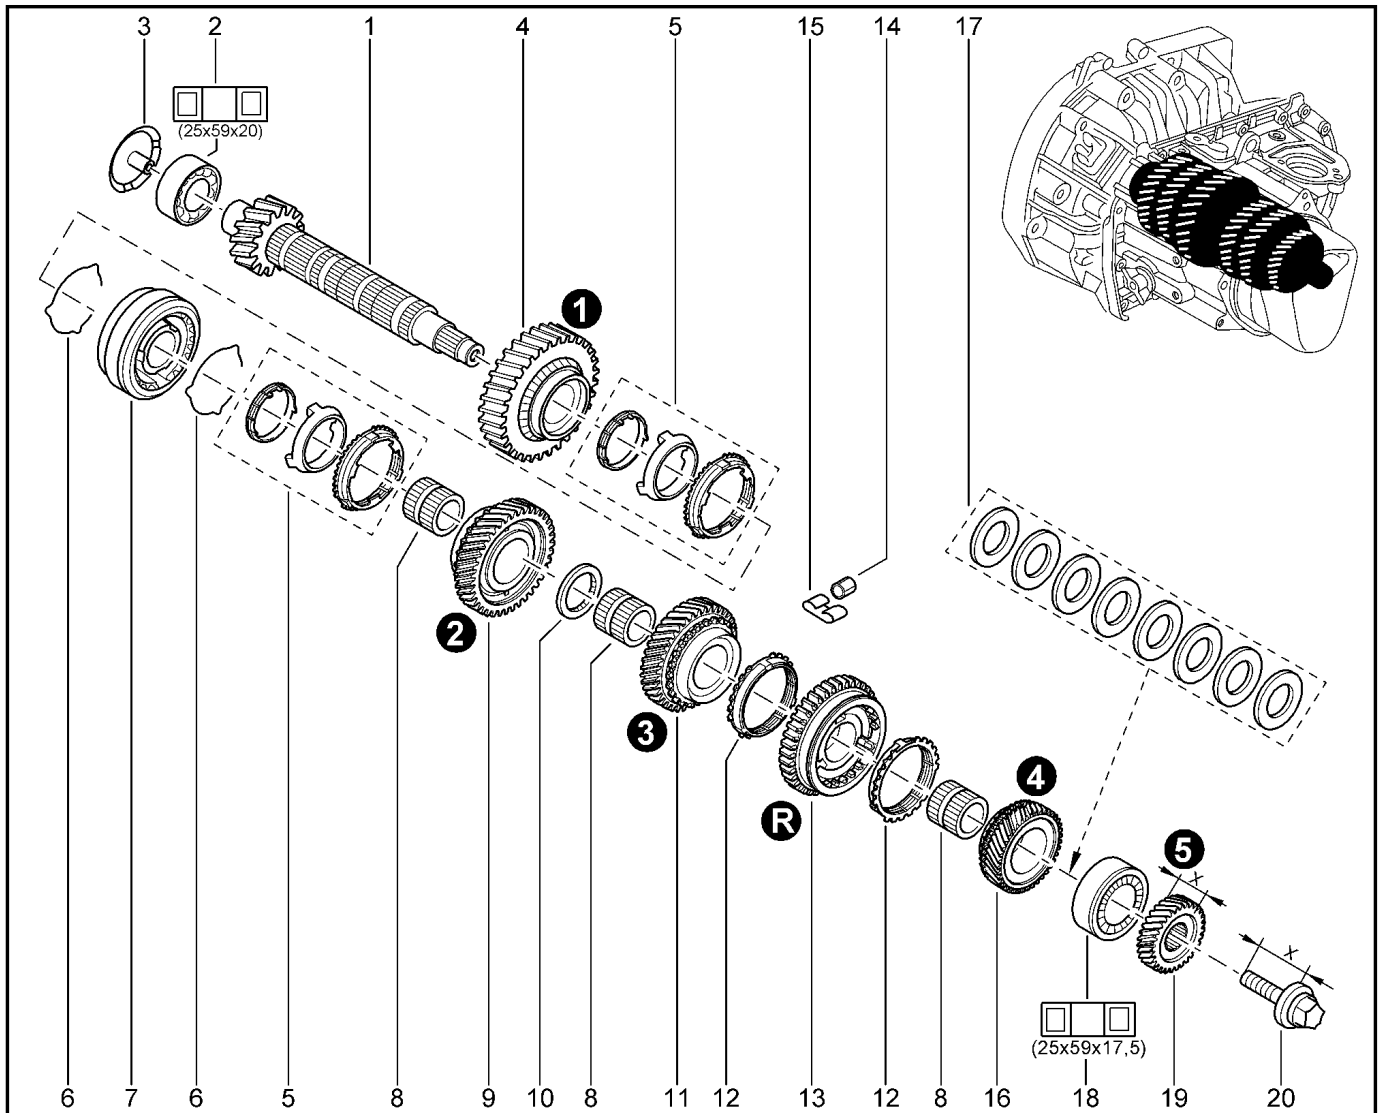

ВАЛ ВТОРИЧНЫЙ КПП

214011

KSOY5-42

RSOY5-42

№ поз.	№ извещ. об изм	Дата выпуска изв	Вкл. в з/ч	Номер детали	Вари ант	Применяемость	Кол.	Наименование
1			+	8200654088			1	Вал вторичный
1			+	8200654091			1	Вал вторичный
1			+	8200948923			1	Вал вторичный
2			+	8200108885			1	Подшипник роликовый конический
3			+	8200117154			1	Маслоотражатель
4			+	8200641094			1	Шестерня первой передачи в сборе
5			+	326190209R			1	Комплект колец, муфты синхронизатора
6			+	7700116330			1	Пружина синхронизатора
7			+	326005387R			1	Муфта скользящая 1,2 передачи
8			+	322623335R			1	Втулка шестерни
9			+	8200641095			1	Шестерня второй передачи в сборе
10			+	331A13736R			1	Стопорная зубчатая шайба
11			+	7700869097			1	Шестерня третьей передачи
11			+	7701715369			1	Шестерня третьей передачи
12			+	8200302435			1	Блокирующее кольцо синхронизатора