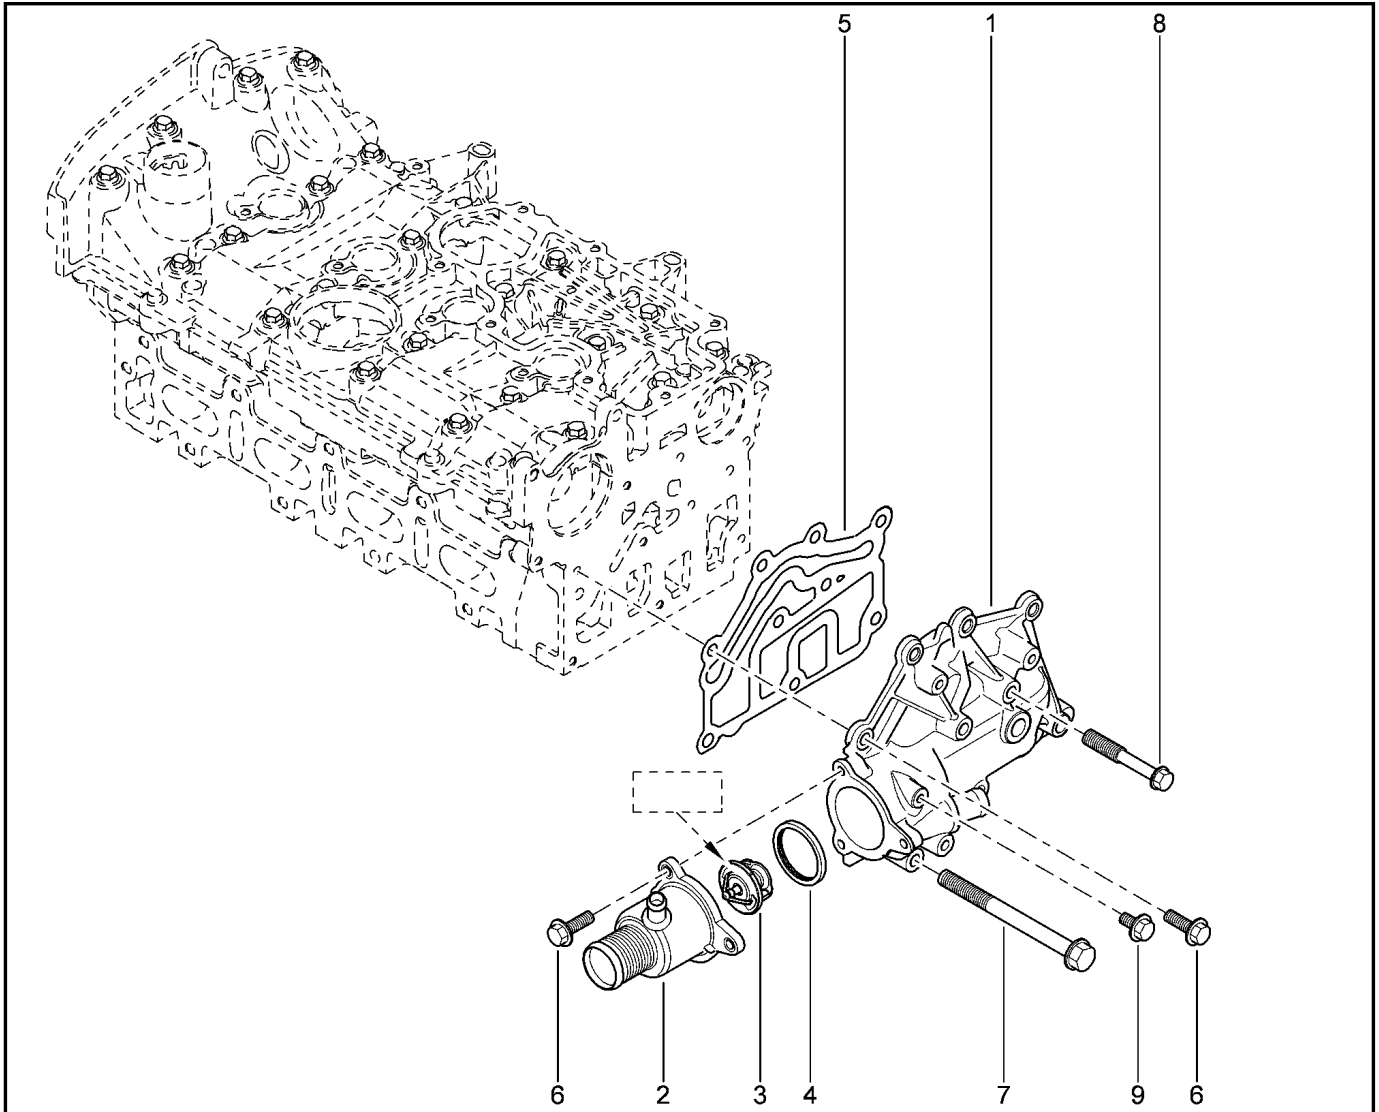

ТЕРМОСТАТ [16 КЛ]

110012

				KS015-41	KSOY5-42	RS015-41	RSOY5-42	FS015-40	FS015-41
№ поз.	№ извещ. об изм	Дата выпуска изв	Вкл. в з/ч	Номер детали	Вари ант	Применяемость	Кол.	Наименование	
1			+	8200934203			1	Корпус водоотводящего патрубка	
2			+	8200561420			1	Корпус термостата	
3			+	8200772985			1	Термостат в сборе	
4			+	8200267272			1	Уплотнительное кольцо термостата	
5			+	7700104129			1	Прокладка термостата	
6			+	7703002838			1	Болт шестигранный с буртиком м	
7			+	7703002864			1	Болт шестигранный с буртиком м	
8			+	7703002787			1	Болт шестигранный с буртиком м	
9			+	7703002940			1	Болт шестигранный с буртиком м