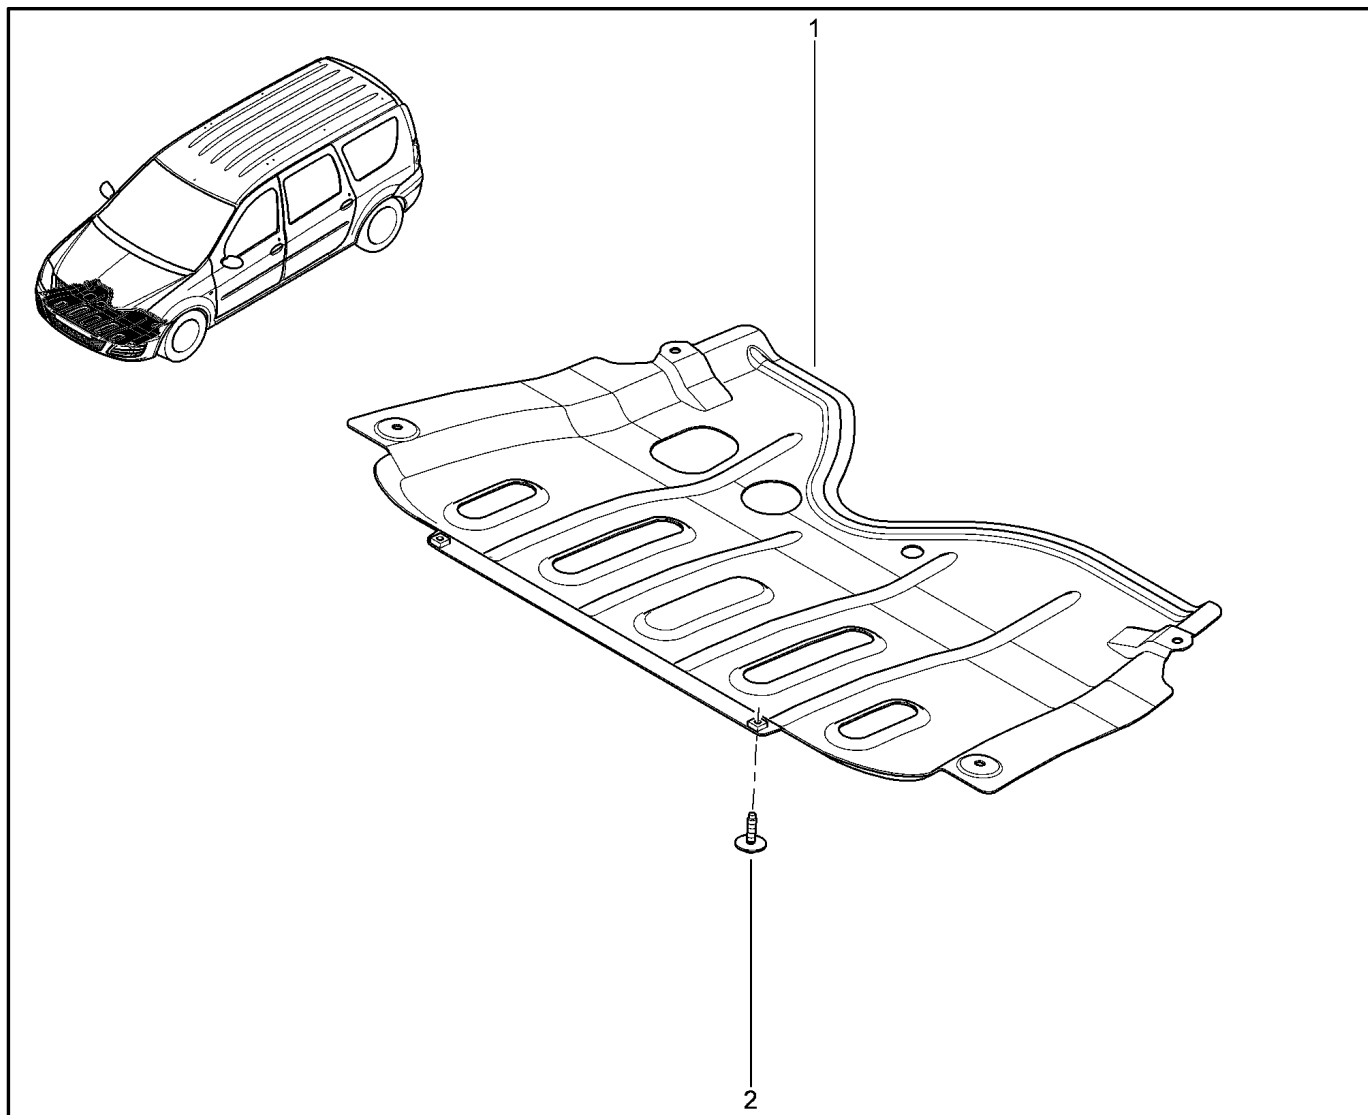

ЗАЩИТА КАРТЕРА

461010

KS015-41		KSOY5-42		RS015-41		RSOY5-42		FS015-40		FS015-41	
№ поз.	№ извещ. об изм	Дата выпуска изв	Вкл. в з/ч	Номер детали	Вариант	Применяемость	Кол.	Наименование			
1			+	758909457R			1	Защита масляного картера двигателя			
2			+	7703101579			1	Болт шестигранный