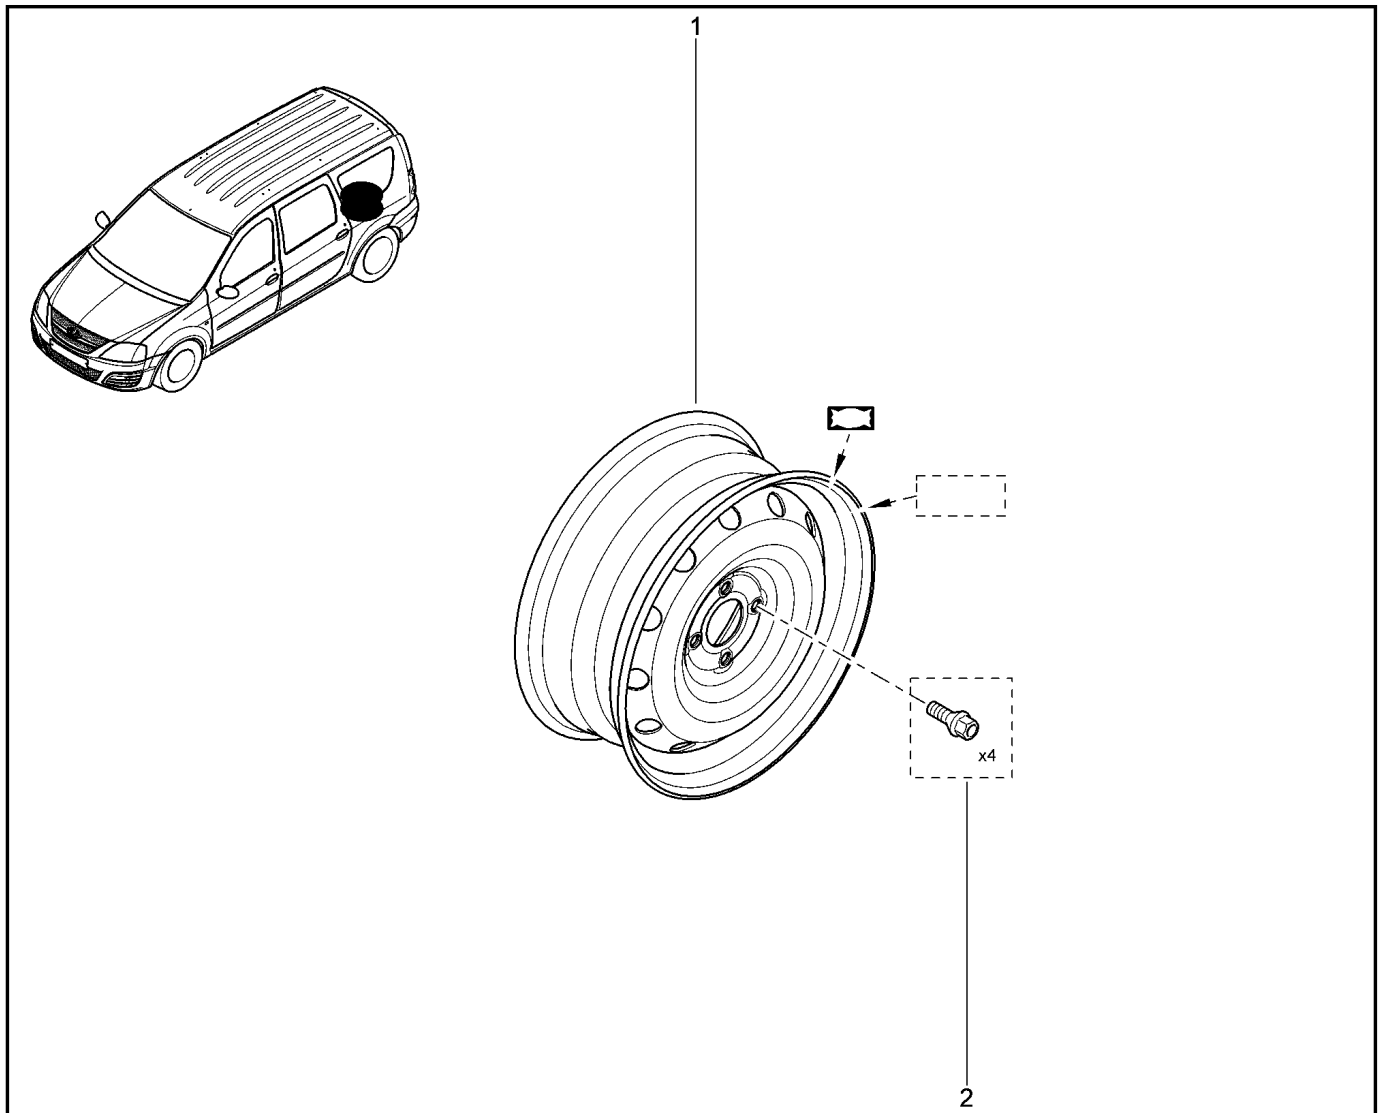

ДИСК КОЛЕСА (ЗАПАСКА)

351010

KS015-41		KSOY5-42		RS015-41		RSOY5-42		FS015-40		FS015-41	
№ поз.	№ извещ. об изм	Дата выпуска изв	Вкл. в з/ч	Номер детали	Вариант	Применяемость	Кол.	Наименование			
1			+	6001549385			1	Колесо			
2			+	748105411R			1	Болты запасного колеса