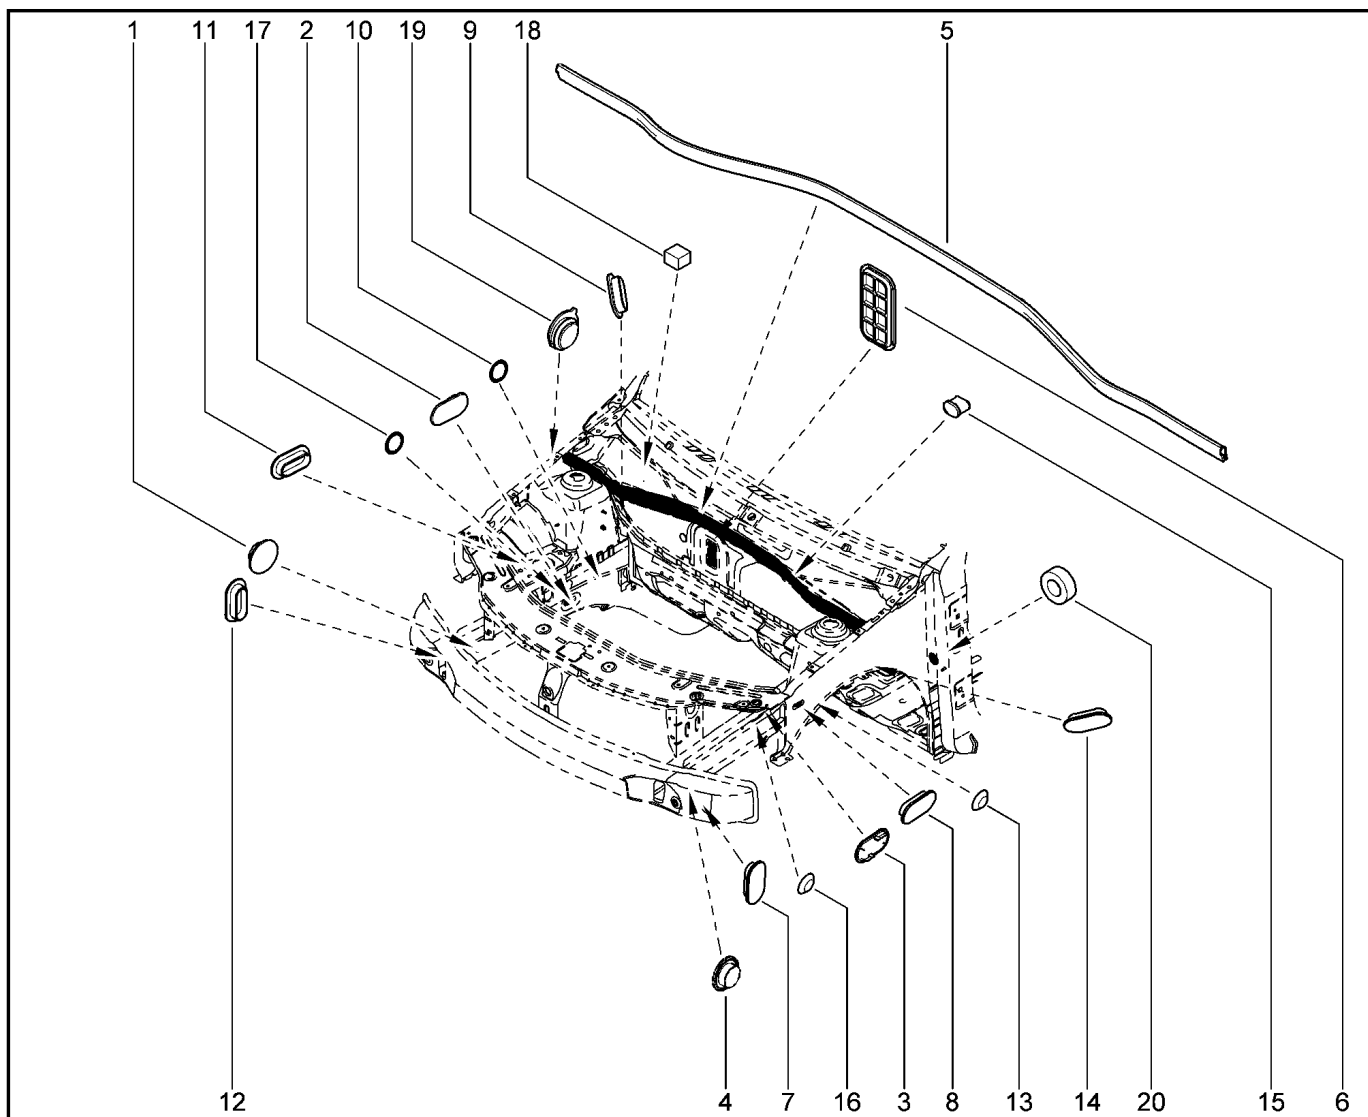

КУЗОВНЫЕ ПАНЕЛИ ПЕРЕДА КУЗОВА

640114

KS015-41		KSOY5-42		RS015-41		RSOY5-42		FS015-40		FS015-41	
№ поз.	№ извещ. об изм	Дата выпуска изв	Вкл. в з/ч	Номер детали	Вариант	Применяемость	Кол.	Наименование			
16			+	7703074555			1	Заглушка 20,5x24,5			
17			+	7703074555			1	Заглушка 20,5x24,5			
18			+	8200876074			1	Изоляция нижней поперечины ветрового стекла			
19			+	781965041R			1	Сливной патрубок			
20			+	934B04500R			1	Шумоизоляция