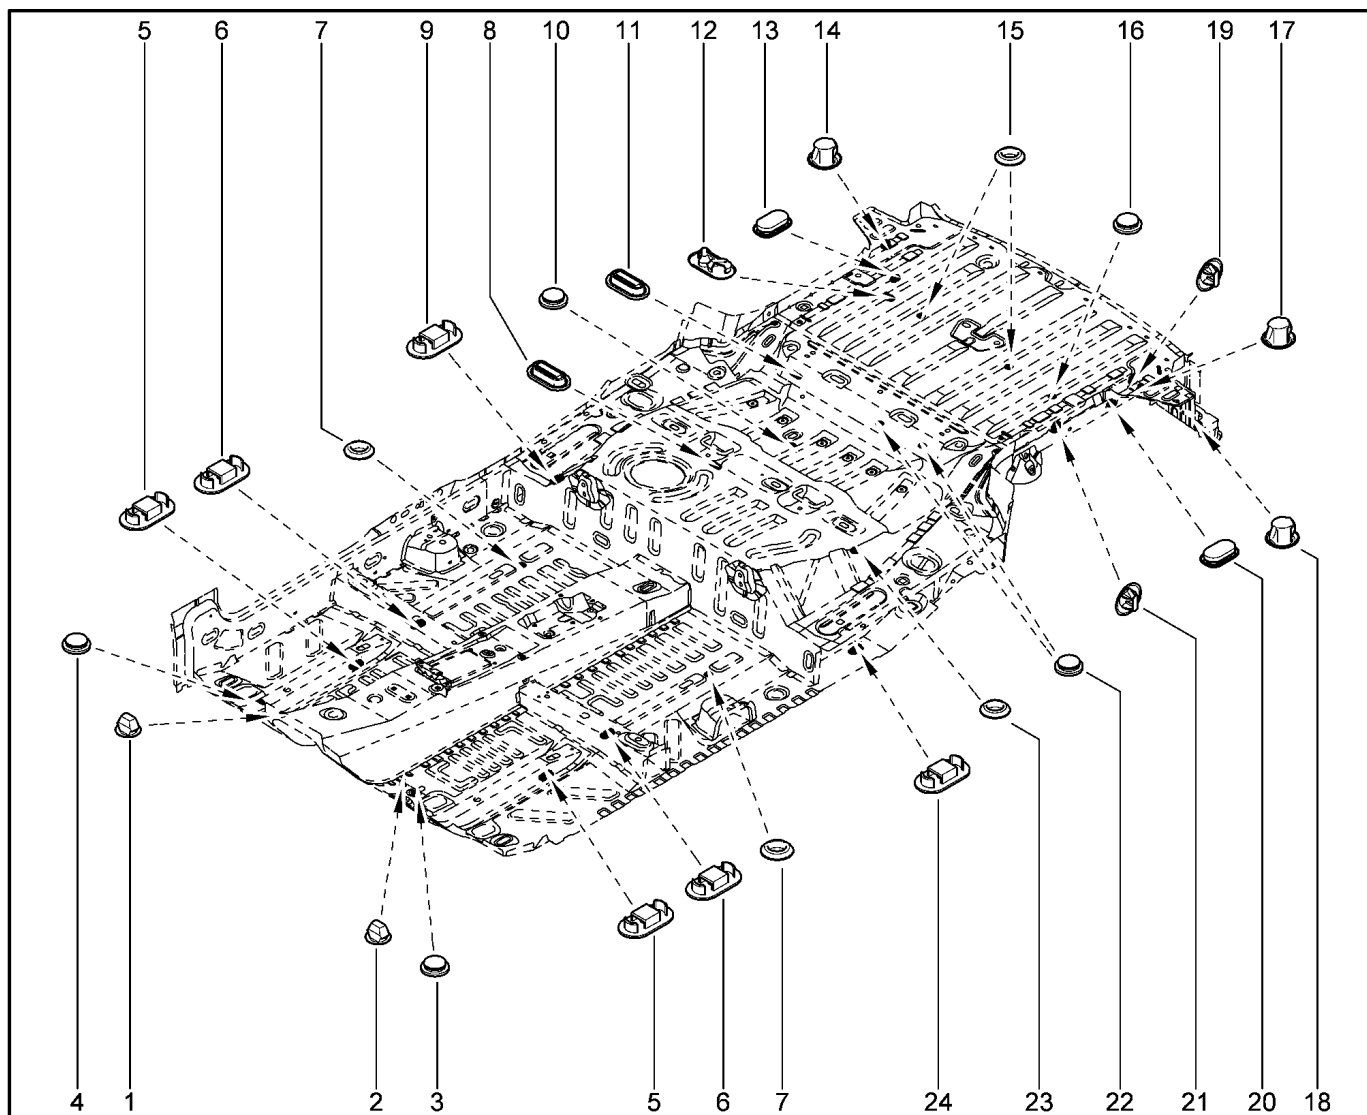

ЗАГЛУШКИ

640130

KS015-41		KSOY5-42		RS015-41		RSOY5-42		FS015-40		FS015-41	
№ поз.	№ извещ. об изм	Дата выпуска изв	Вкл. в з/ч	Номер детали	Вари ант	Применяемость	Кол.	Наименование			
16			+	7703074647			1	Заглушка дренажная 20,5			
17			+	7703074607			1	Заглушка Ø16			
18			+	7703074607			1	Заглушка Ø16			
19			+	7703074627			1	Заглушка 20x50			
20			+	7703074611			1	Заглушка 20x50			
21			+	7703074627			1	Заглушка 20x50			
22			+	7703074647			1	Заглушка дренажная 20,5			
23			+	7703074604			1	Заглушка Ø20,5			
24			+	6001547068			1	Заглушка 20x50