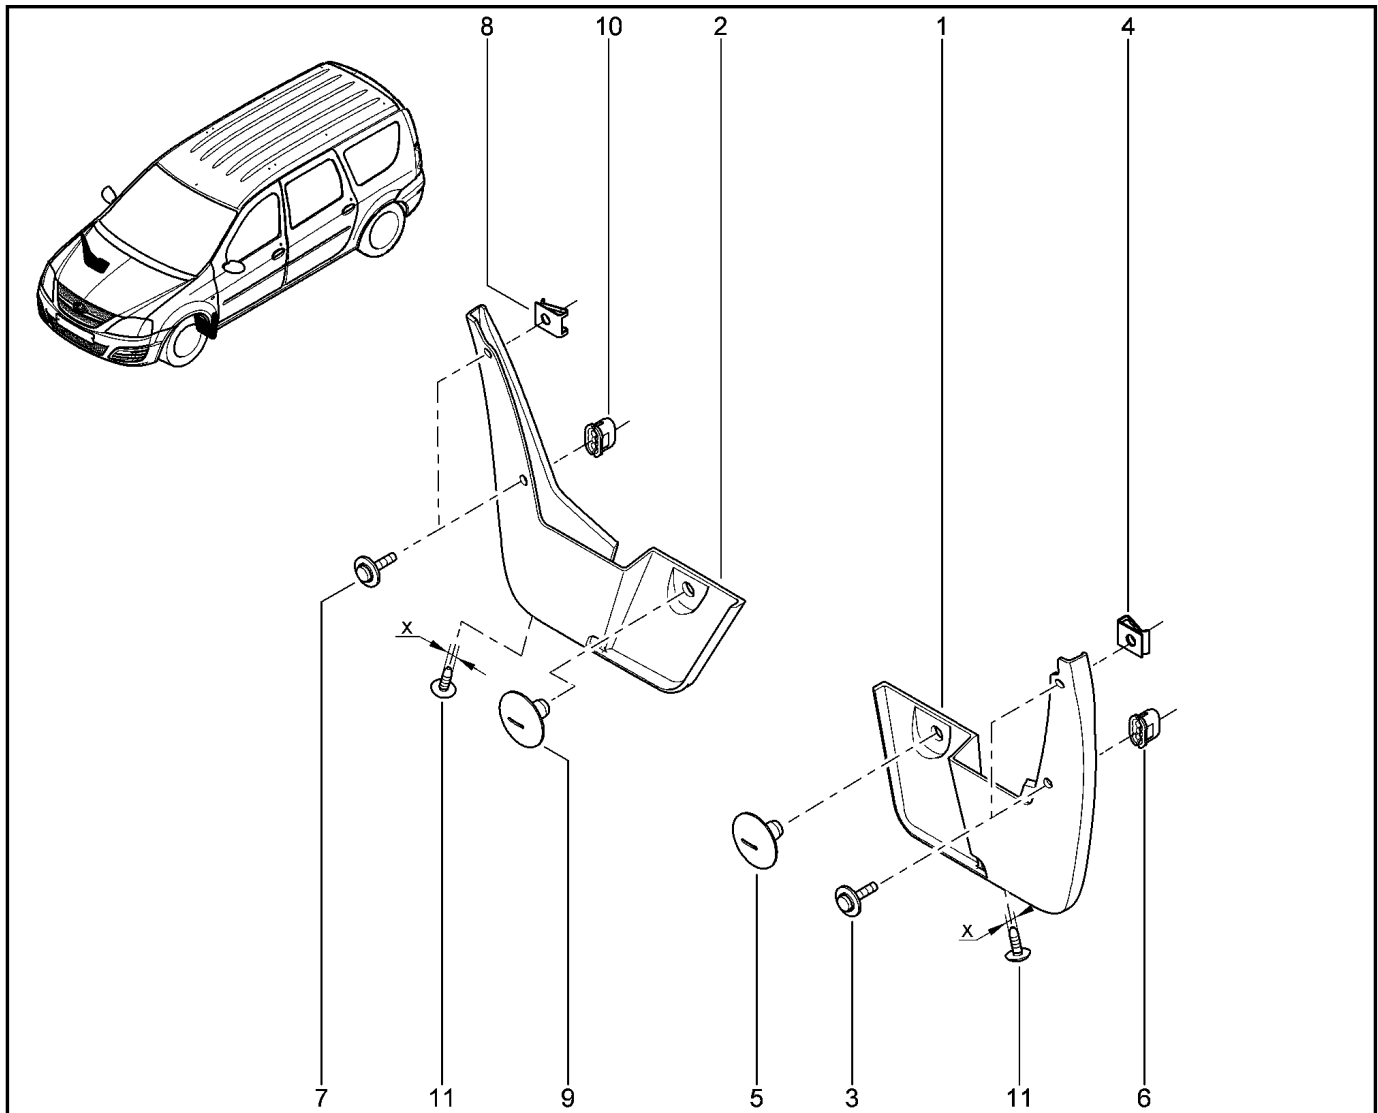

ФАРТУК ПЕРЕДНЕГО КОЛЕСА

563010

KS015-41		KSOY5-42		RS015-41		RSOY5-42		FS015-40		FS015-41	
№ поз.	№ извещ. об изм	Дата выпуска изв	Вкл. в з/ч	Номер детали	Вариант	Применяемость	Кол.	Наименование			
1			+	6001548321			1	Фартук переднего колеса			
2			+	628505207R			1	Фартук переднего колеса			
3			+	7703016592			1	Большой саморез с полукруглой головкой			
4			+	7703046143			1	Гайка (крепеж самореза)			
5			+	7703081127			1	Клипса крепления			
6			+	7703081233			1	Клипса крепления			
7			+	7703016592			1	Большой саморез с полукруглой головкой			
8			+	7703046143			1	Гайка пластичная (крепеж самореза)			
9			+	7703081127			1	Клипса крепления			
10			+	7703081233			1	Клипса крепления			
11			+	7703008162			1	Винт с большой цилиндрической головкой