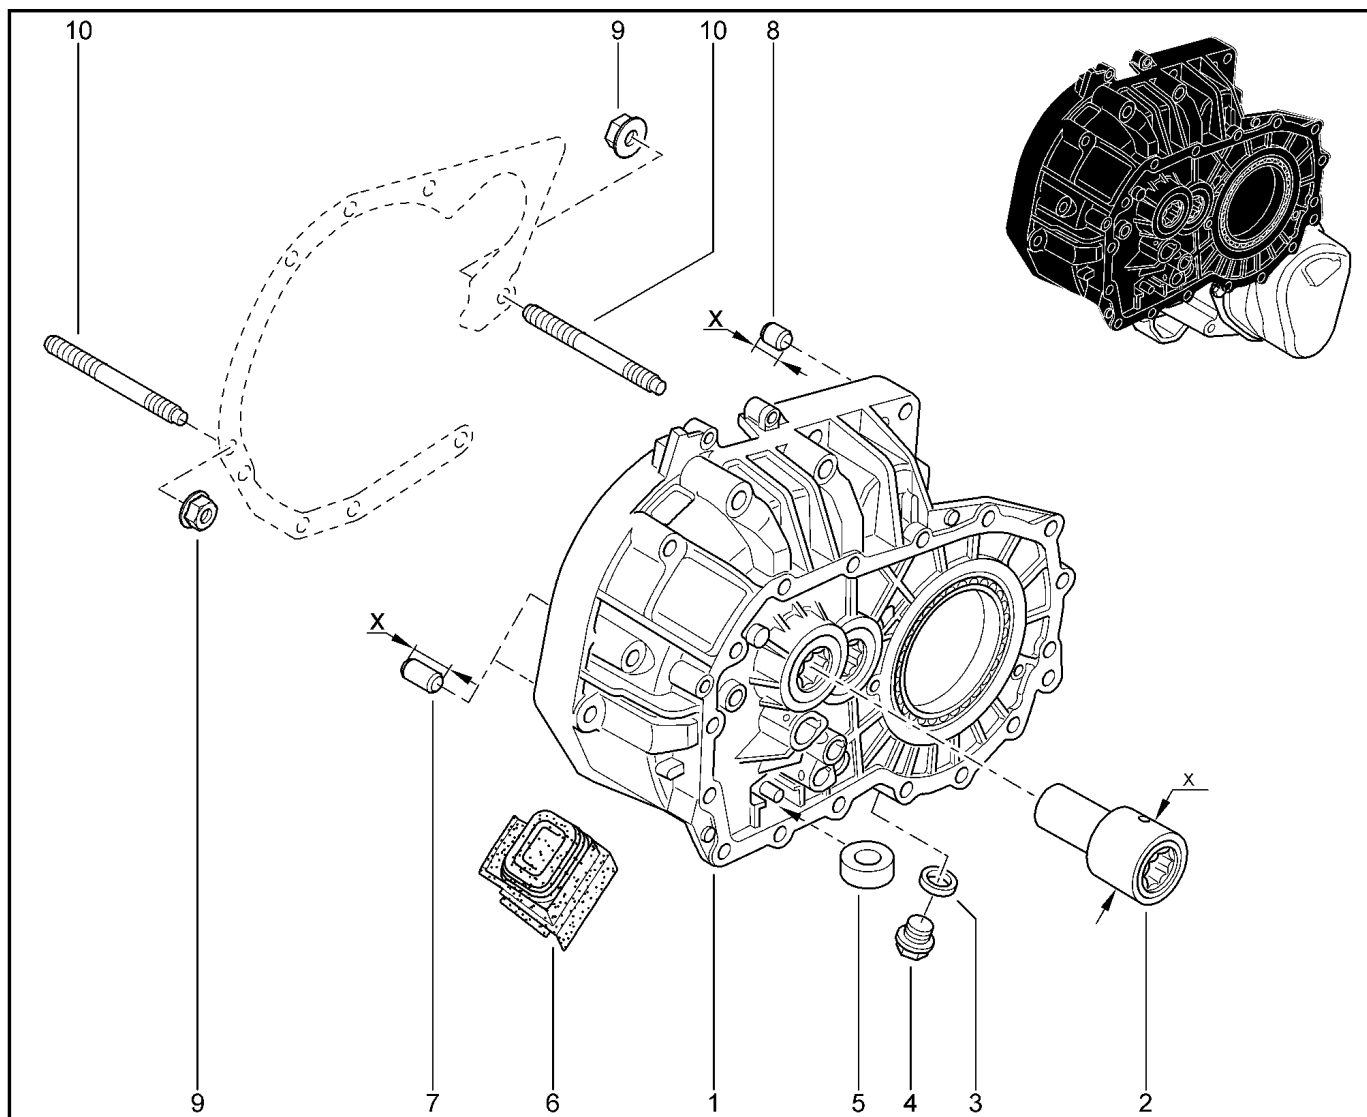

КАРТЕР СЦЕПЛЕНИЯ

213011

KS015-41		RS015-41		FS015-40		FS015-41			
№ поз.	№ извещ. об изм	Дата выпуска изв	Вкл. в з/ч	Номер детали	Вари ант	Применяемость	Кол.	Наименование	
1			+	6001549231			1	Картер сцепления	
2			+	8200039656			1	Передний подшипник С2	
3			+	7703062062			1	Уплотнительное кольцо 16	
4			+	7703075347			1	Пробка М16х150 4-8 s	
5			+	7700688654			1	Магнит	
6			+	7700108084			1	Чехол	
7			+	7705010130			1	Втулка установочная	
8			+	7705010087			1	Втулка 10,4х13	
9			+	7703033148			1	Гайка шестигранная с буртиком М	
10			+	7703027524			1	Шпилька М10х150-78 1