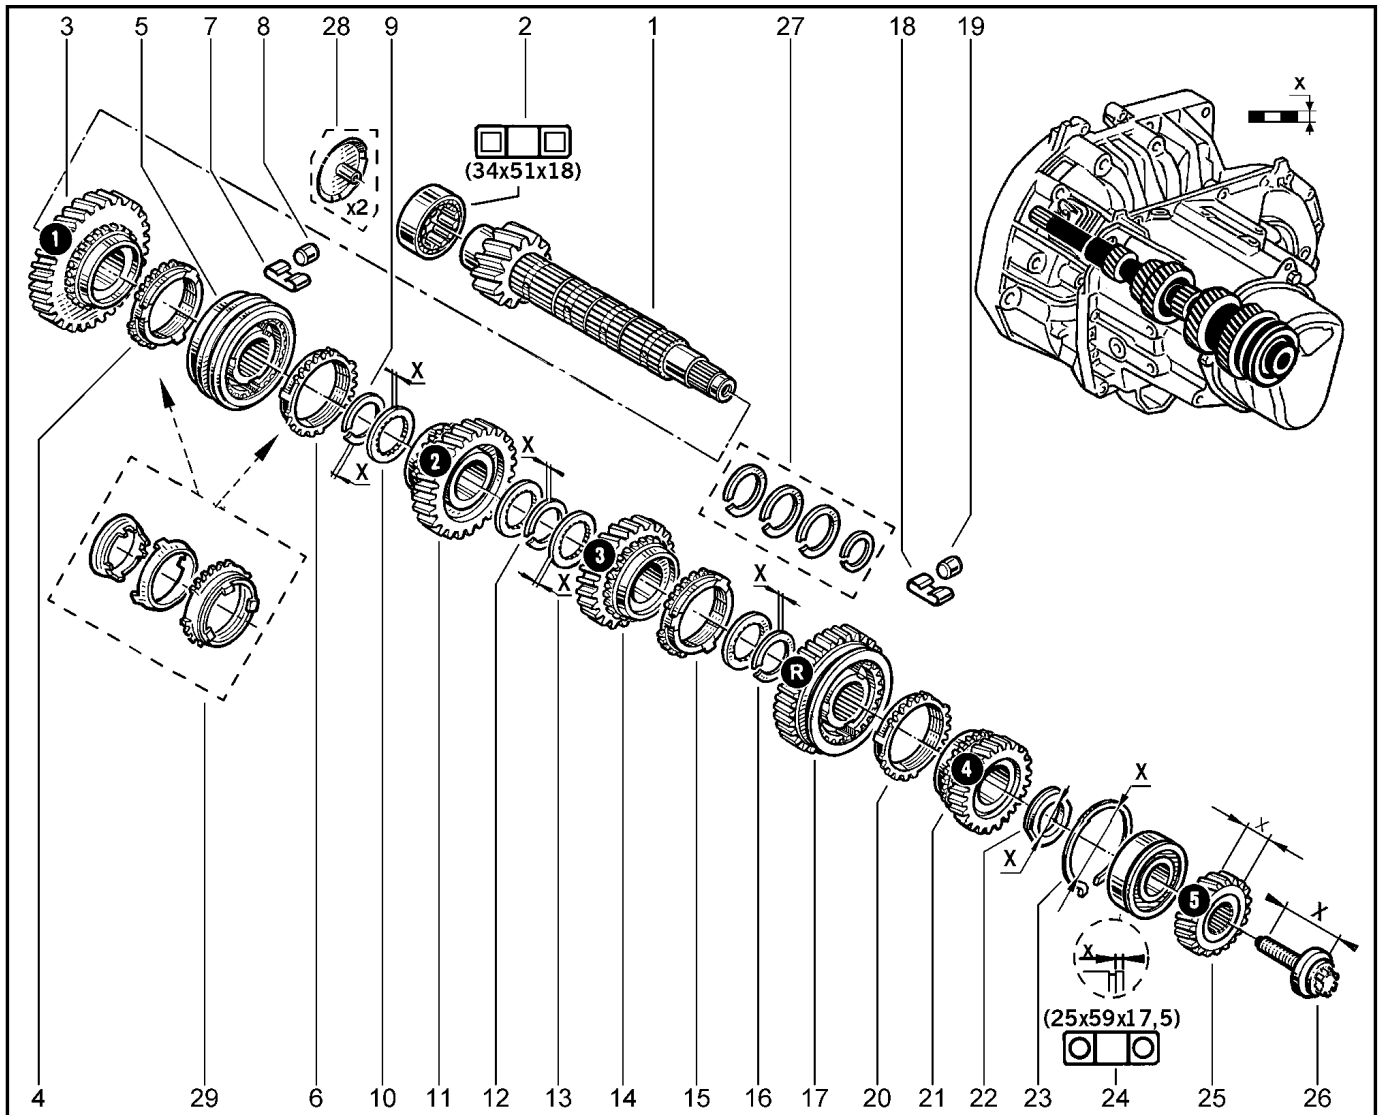

ВАЛ ВТОРИЧНЫЙ КПП

214016

KS015-41		RS015-41		FS015-40		FS015-41		
№ поз.	№ извещ. об изм.	Дата выпуска изв.	Вкл. в з/ч	Номер детали	Вари ант	Применяемость	Кол.	Наименование
1			+	7700112241			1	Вал вторичный
2			+	7703090323			1	Подшипник СУ 34x51x17
3			+	8200109530			1	Шестерня первой передачи
4			+	8200302435			1	Блокирующее кольцо синхронизатора
5			+	7701667030			1	Муфта синхронизатора ½ передач в сборе
6			+	8200302435			1	Блокирующее кольцо синхронизатора
7			+	7700737092			1	Пружина синхронизатора
8			+	8200117217			1	Ролик синхронизатора
9			+	7703066376			1	Стопорное кольцо Ø 32
10			+	8200199604			1	Шайба
11			+	8200199604			1	Шестерня второй передачи
12			+	7703066376			1	Стопорное кольцо Ø 32
13			+	8200199604			1	Шайба
14			+	8200639270			1	Шестерня третьей передачи
15			+	8200302435			1	Блокирующее кольцо синхронизатора