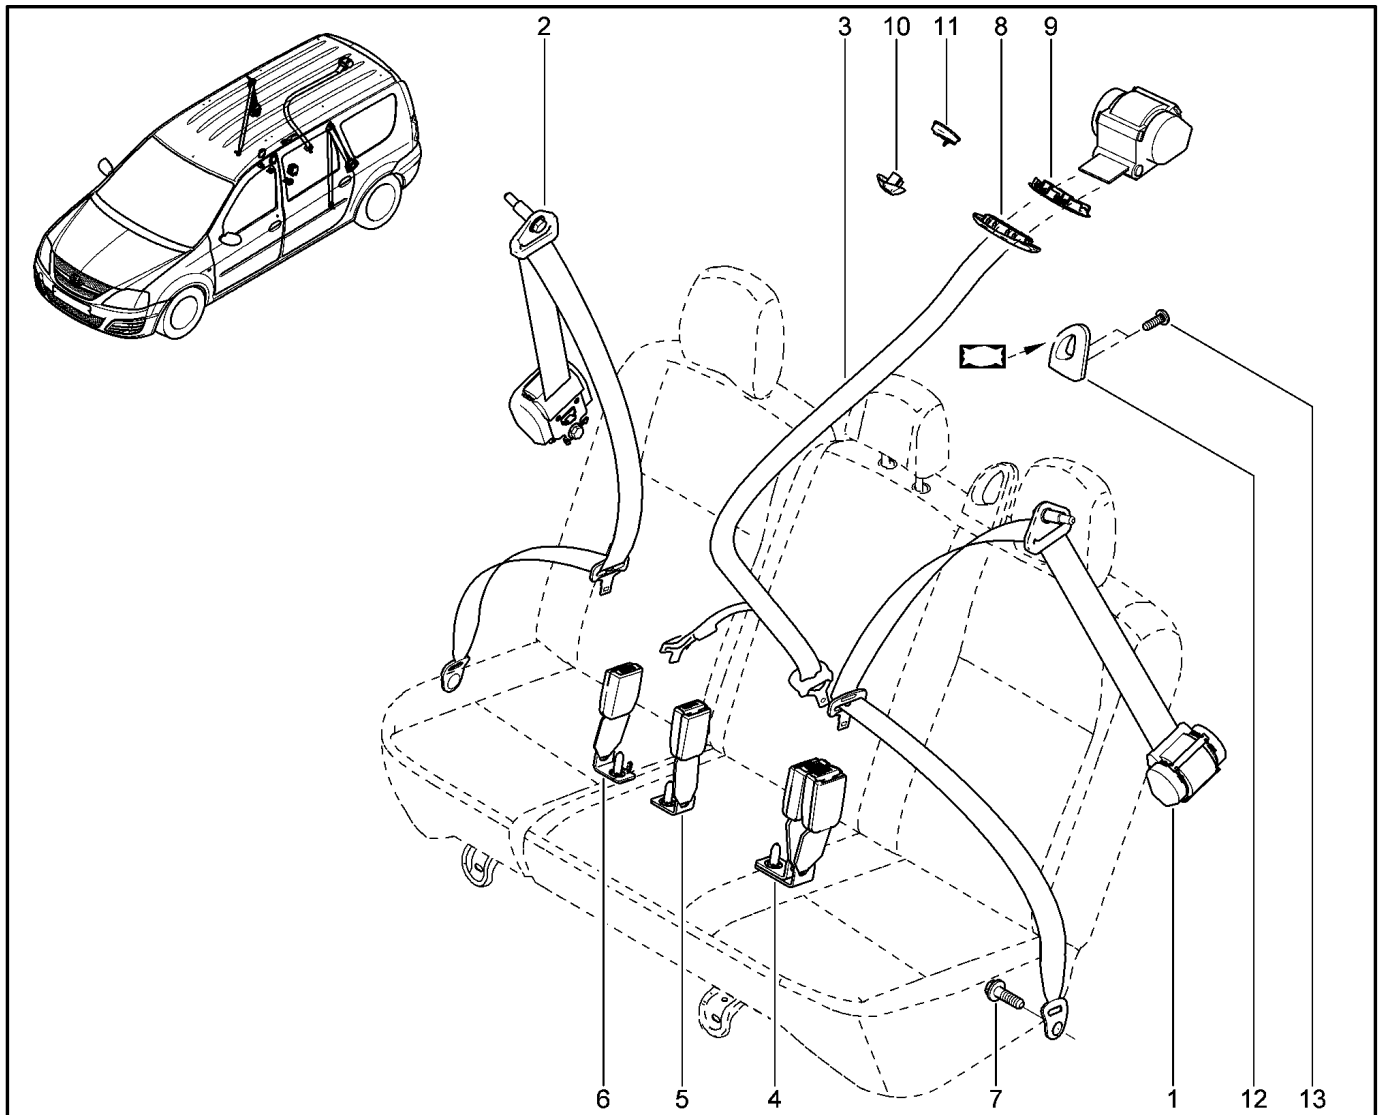

РЕМНИ БЕЗОПАСНОСТИ ЗАДНИЕ

594411

KS015-41		KSOY5-42		RS015-41		RSOY5-42		FS015-40		FS015-41	
№ поз.	№ извещ. об изм.	Дата выпуска изв.	Вкл. в з/ч	Номер детали	Вариант	Применяемость	Кол.	Наименование			
1			+	6001549670			1	Ремень безопасности левого 2-го ряда			
2			+	6001549671			1	Ремень безопасности 2-го ряда			
3			+	6001549690			1	Ремень безопасности средний			
4			+	6001549685			1	Замок ремня безопасности			
5			+	6001549686			1	Замок ремня безопасности			
6			+	6001549684			1	Замок ремня безопасности			
7			+	7703602276			1	Болт крепления левого ремня			
8			+	8200217635			1	Облицовка катушки ремня безопасности			
9			+	6001549692			1	Направляющая сиднего ремня безопасности			
10			+	8200290095			1	Гнездо крепления замка ремня безопасности			
11			+	6001549694			1	Накладка замка			
12			+	6001551863			1	Крепление ремней безопасности			
13			+	6001551665			1	Винты болты