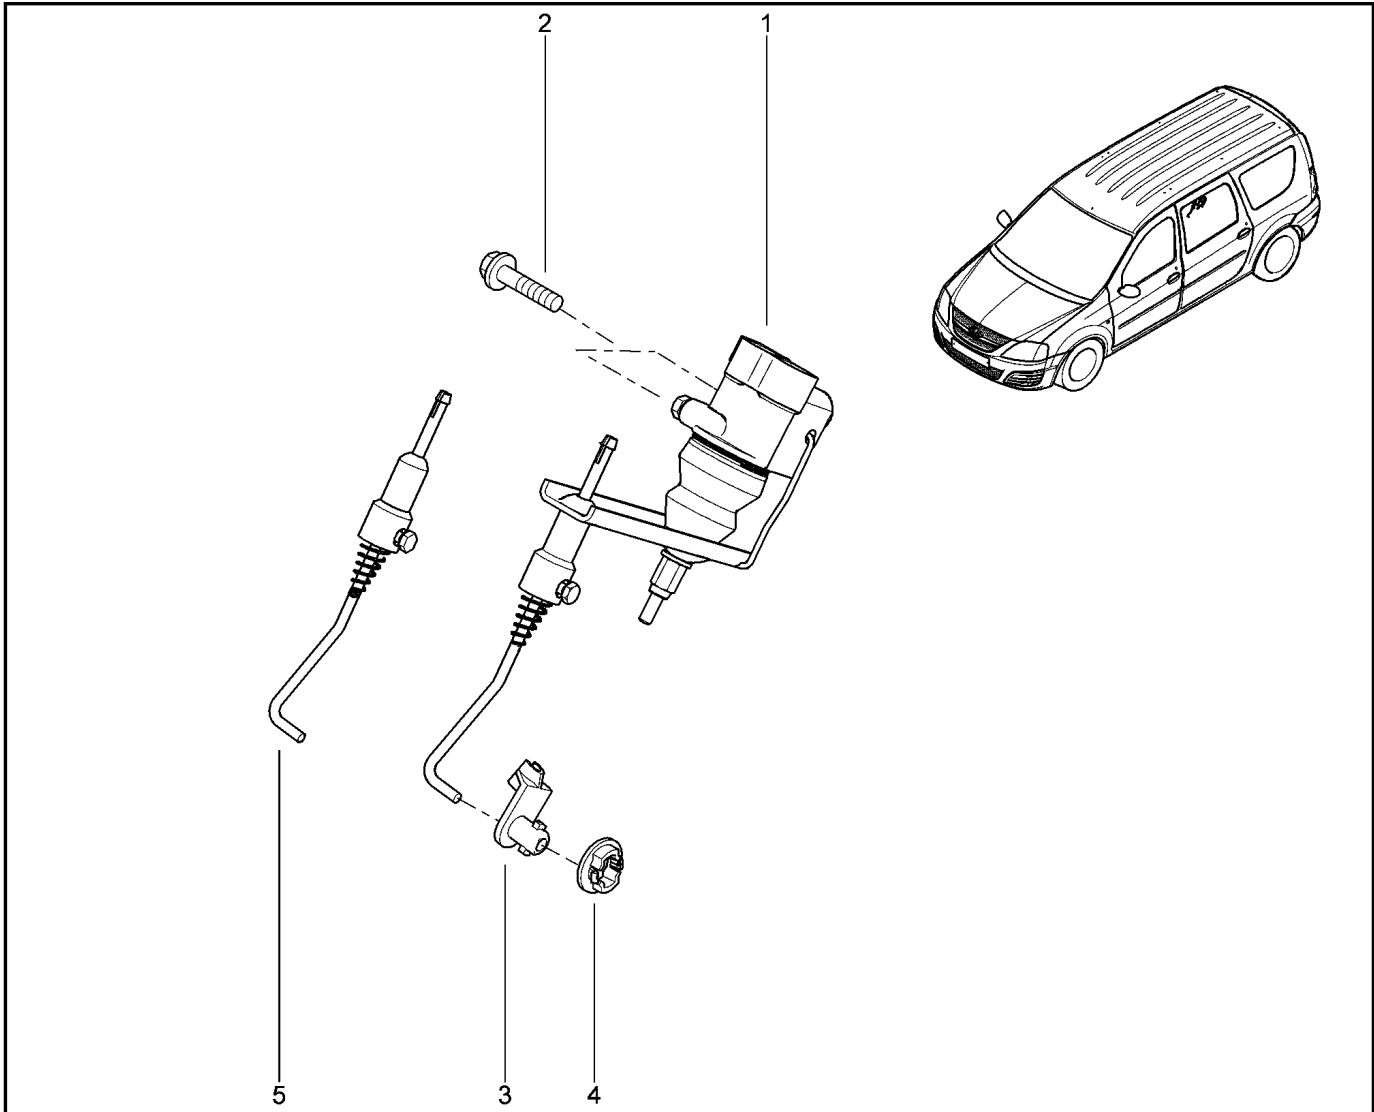

**РЕГУЛЯТОР ТОРМОЗНЫХ СИЛ**

**377010**

		<b>KS015-41</b>	<b>KSOY5-42</b>	<b>RS015-41</b>	<b>RSOY5-42</b>	<b>FS015-40</b>	<b>FS015-41</b>		
<b>№ поз.</b>	<b>№ извещ. об изм</b>	<b>Дата выпуска изв</b>	<b>Вкл. в з/ч</b>	<b>Номер детали</b>	<b>Вариант</b>	<b>Применяемость</b>	<b>Кол.</b>	<b>Наименование</b>	
1			+	464002332R			1	Регулятор тормозных сил	
1			+	464003436R			1	Регулятор тормозных сил	
1			+	8201038335		без АБС	1	Регулятор тормозных сил	
1			+	8201038340		без АБС	1	Регулятор тормозных сил	
2			+	7703101548		без АБС	1	Болт М7х100	
3			+	6001548325		без АБС	1	Скоба крепления	
4			+	6001548379		без АБС	1	Фиксатор	
5			+	6001550928		без АБС	1	Тяга привода регулятора тормозного усилия	