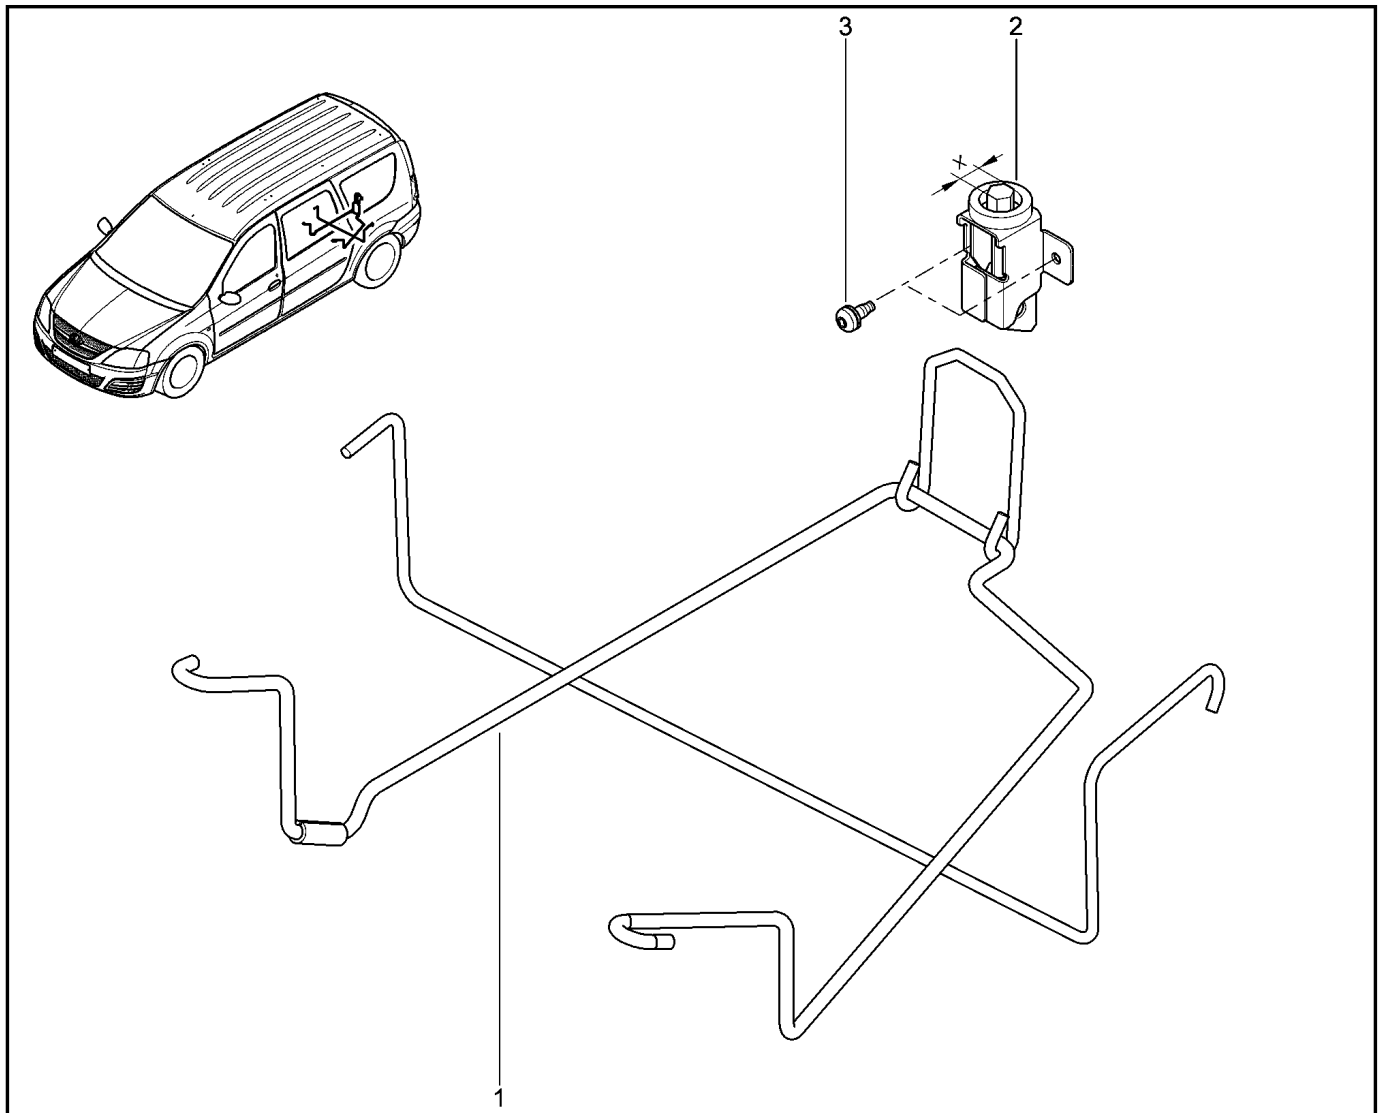

ДЕРЖАТЕЛЬ ЗАПАСНОГО КОЛЕСА

565011

		KS015-41	KSOY5-42	RS015-41	RSOY5-42	FS015-40	FS015-41		
№ поз.	№ извещ. об изм	Дата выпуска изв	Вкл. в з/ч	Номер детали	Вариант	Применяемость	Кол.	Наименование	
1			+	849804260R			1	Корзина запасного колеса в сборе	
2			+	572210001R			1	Фиксатор запасного колеса	
3			+	7703006307			1	Болт крепления замка держателя запасного колеса