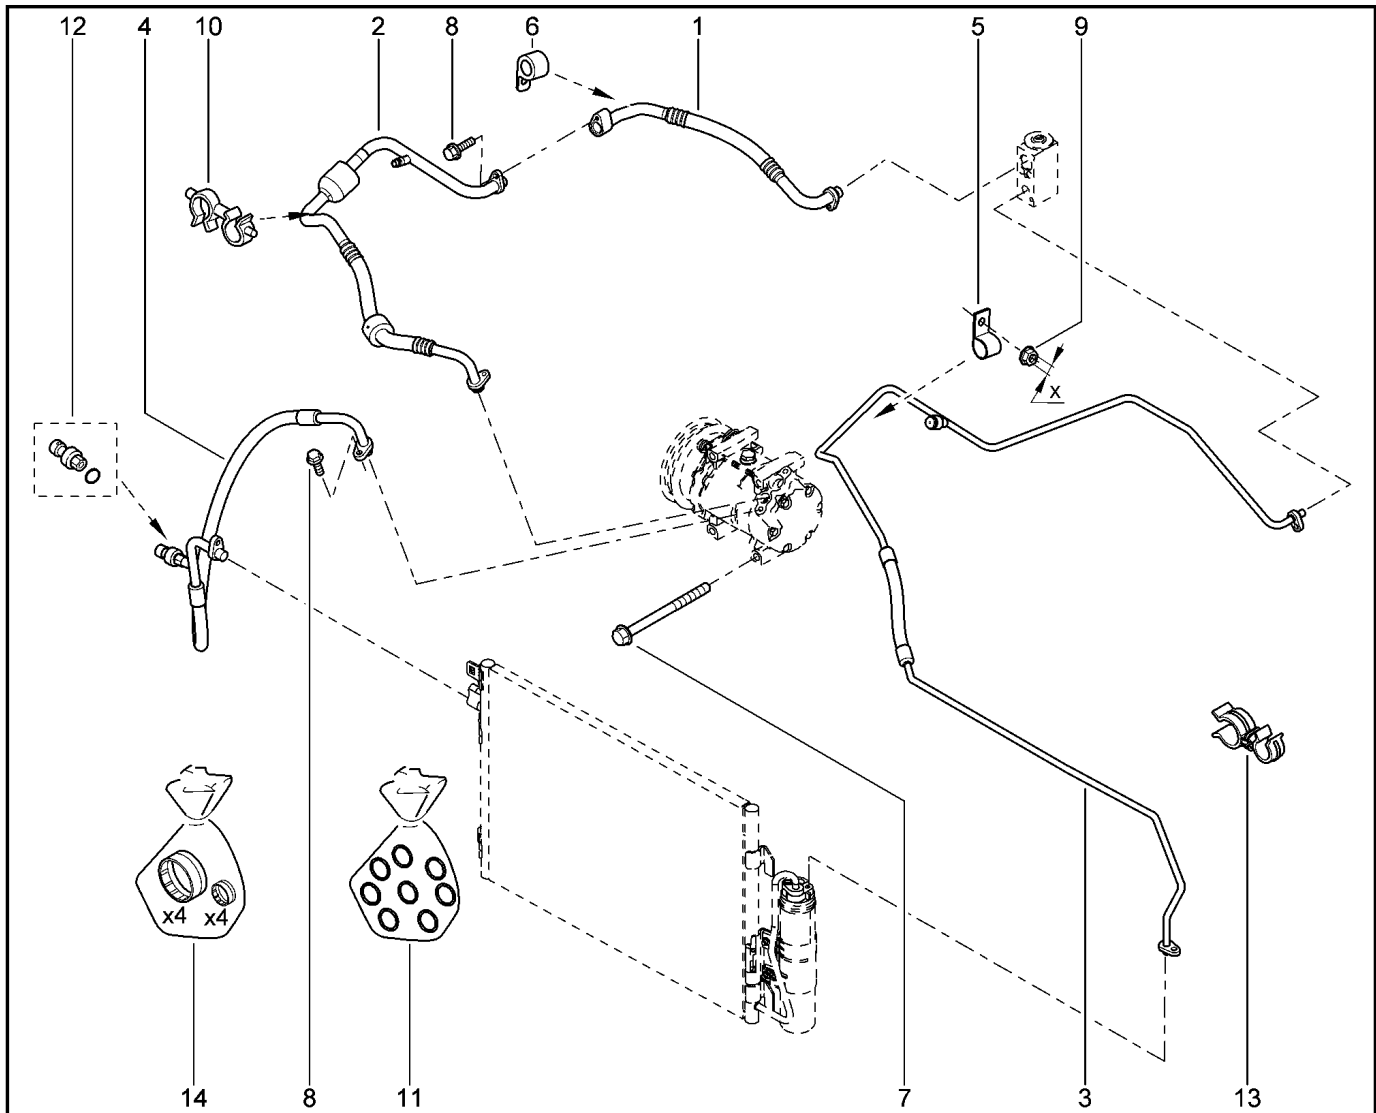

ТРУБКИ, ШЛАНГИ

623111

KS015-41		KSOY5-42		RS015-41		RSOY5-42		FS015-40		FS015-41	
№ поз.	№ извещ. об изм	Дата выпуска изв	Вкл. в з/ч	Номер детали	Вари ант	Применяемость	Кол.	Наименование			
1			+	924805438R			1				
2			+	924804967R			1				
3			+	924402121R			1	Трубка конденсат и расширенный клапан			
4			+	924901107R			1				
5			+	7705005265			1	Клипса крепления трубки			
6			+	7705005278			1	Держатель металлический			
7			+	7703002209			1	Болт шестигранный с буртиком М			
8			+	7703002838			1	Болт шестигранный с буртиком М			
9			+	7707033001			1	Гайка шестигранная с фланцем			
10			+	7703079154			1	Скоба крепления			
11			+	7701208363			1	Комплект кольцевых уплотнений			
12			+	7701205751			1	Датчик давления			
13			+	7703079164			1	Скоба крепления			
14			+	7701208148			1	Комплект кольцевых уплотнений