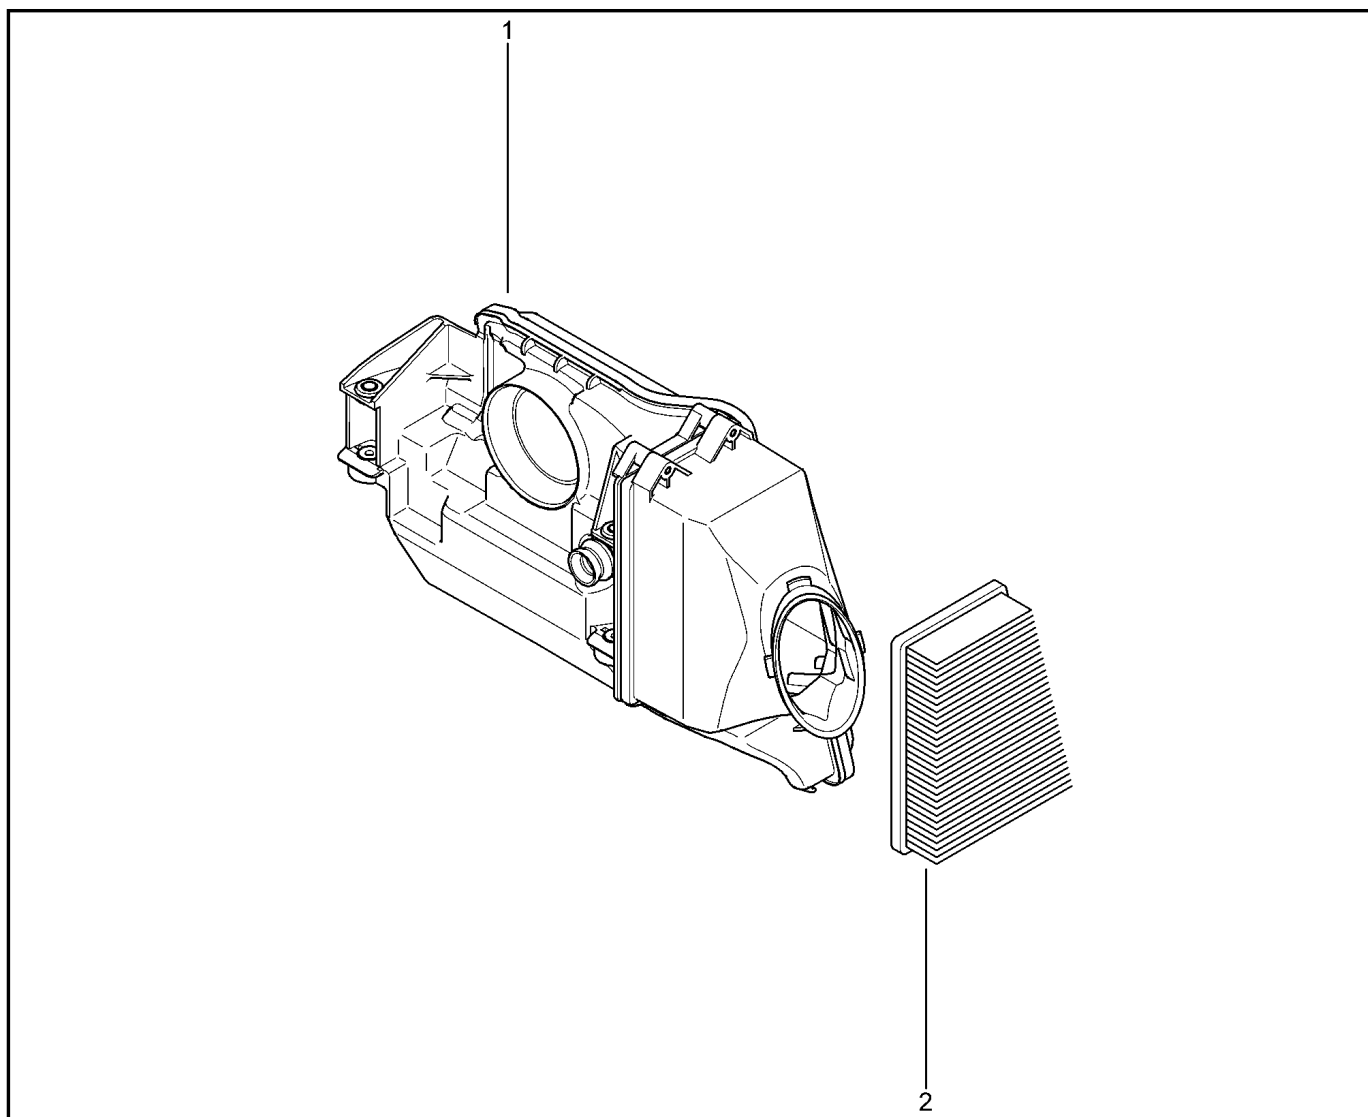

ФИЛЬТР ВОЗДУШНЫЙ

135230

		KS015-41	KSOY5-42	RS015-41	RSOY5-42	FS015-40	FS015-41		
№ поз.	№ извещ. об изм	Дата выпуска изв	Вкл. в з/ч	Номер детали	Вариант	Применяемость	Кол.	Наименование	
1			+	8200420862			1	Воздушный фильтр	
2			+	8200431051			1	Элемент фильтрующий