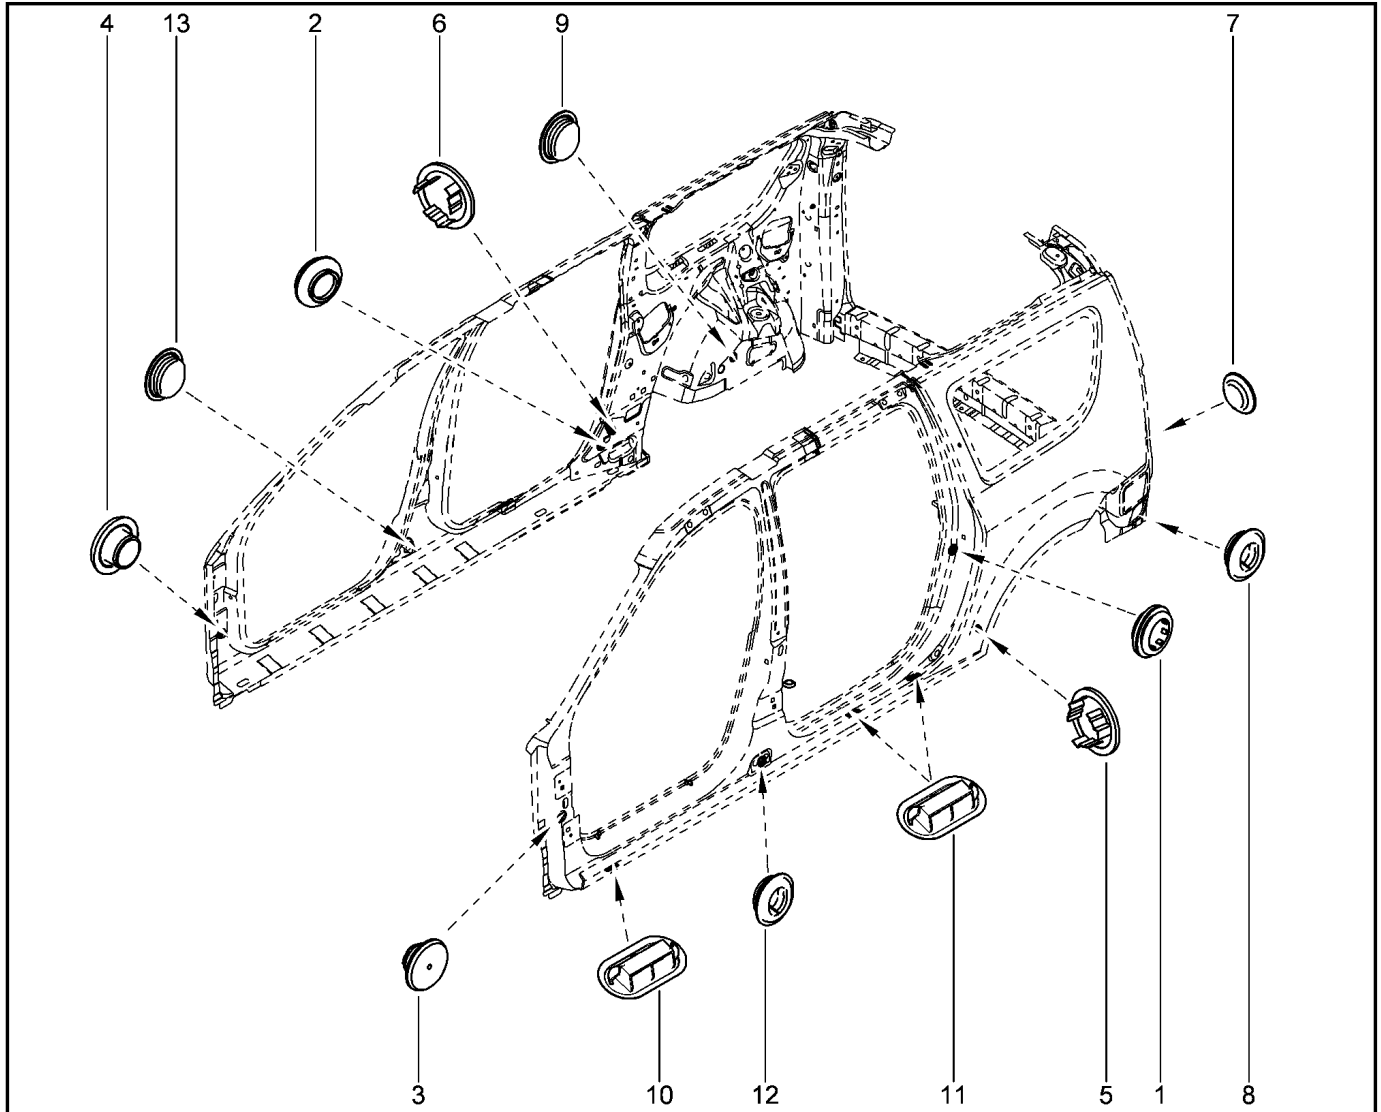

БОКОВИНА КУЗОВА

640113

KS015-41		KSOY5-42		RS015-41		RSOY5-42		FS015-40		FS015-41	
№ поз.	№ извещ. об изм	Дата выпуска изв	Вкл. в з/ч	Номер детали	Вариант	Применяемость	Кол.	Наименование			
1			+	7703074613			1	Заглушка 24-25			
2			+	7703074613			1	Заглушка 24-25			
3			+	7703074554			1	Термовая заглушка 20			
4			+	7703074554			1	Термовая заглушка 20			
5			+	7703074596			1	Термовая заглушка 30			
6			+	7703074596			1	Термовая заглушка 30			
7			+	7703074611			1	Заглушка 16,2x32,2			
8			+	7703074555			1	Заглушка 20,5x24,5			
9			+	7703074555			1	Заглушка 20,5x24,5			
10			+	7703074610			1	Заглушка 20x50			
11			+	7703074610			1	Заглушка 20x50			
12			+	7703074555			1	Заглушка 20,5x24,5			
13			+	7703074555			1	Заглушка 20,5x24,5