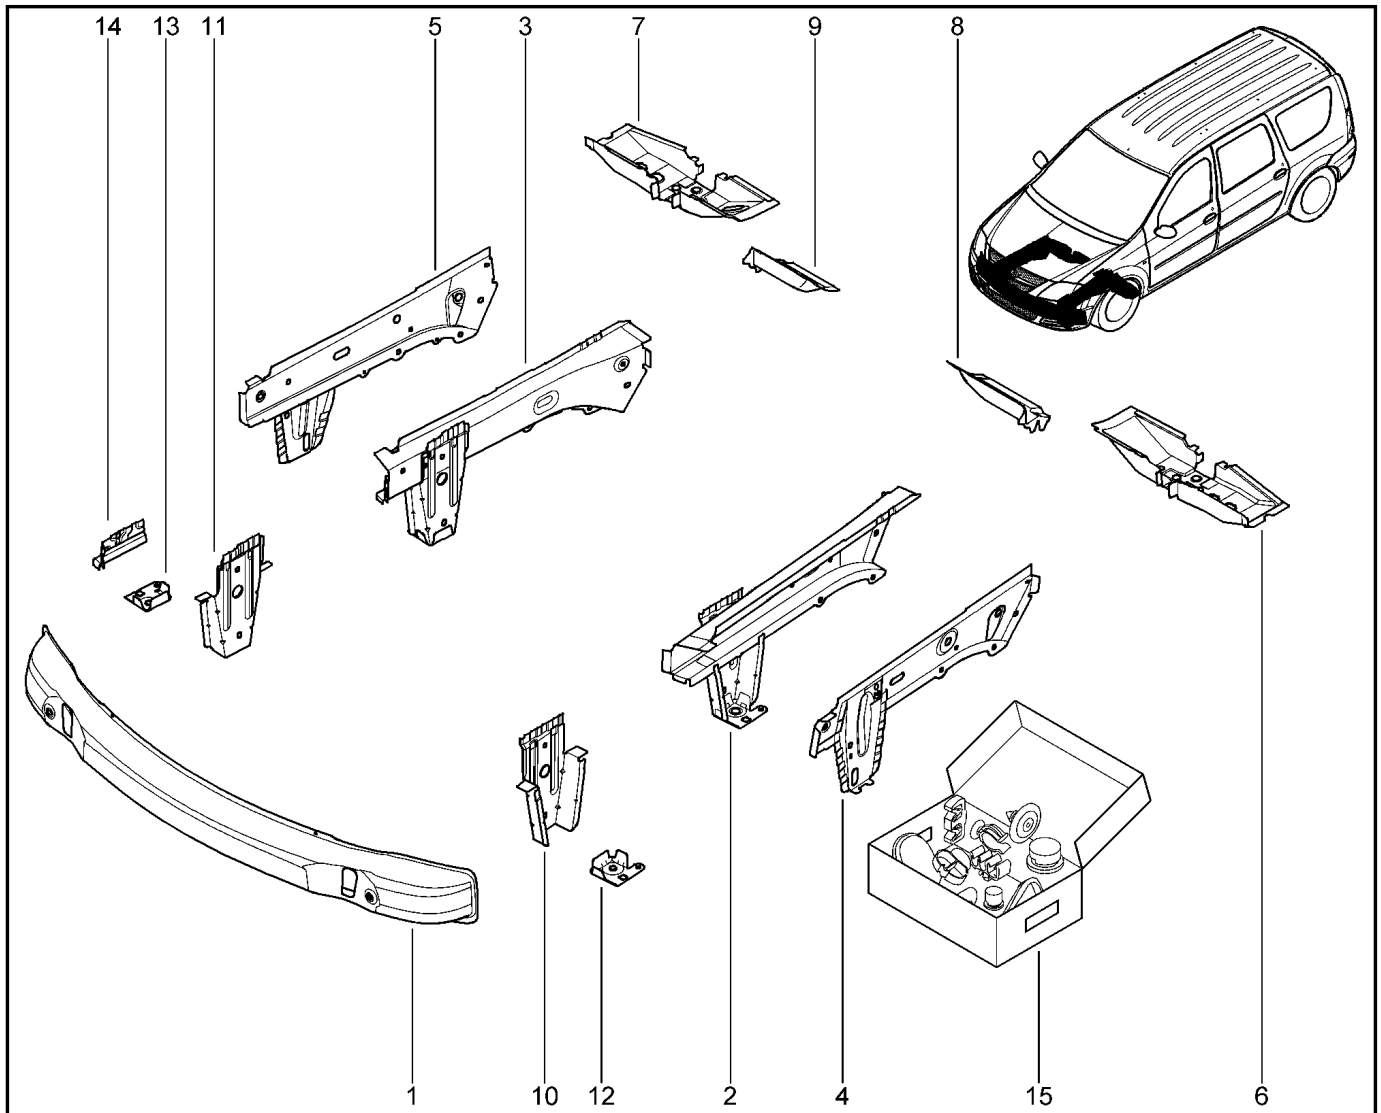

ЭЛЕМЕНТЫ НИЖНИЕ ПЕРЕДНИЕ

411010

KS015-41		KSOY5-42		RS015-41		RSOY5-42		FS015-40		FS015-41	
№ поз.	№ извещ. об изм.	Дата выпуска изв.	Вкл. в з/ч	Номер детали	Вариант	Применяемость	Кол.	Наименование			
1			+	6001551322			1	Поперечина передка наружная нижняя			
2			+	751118394R			1	Передняя часть лонжерона среднего левого в сборе			
3			+	751103319R			1	Передняя часть лонжерона переднего правого в сборе			
4			+	751336085R			1	Накладка лонжерона			
5			+	751321765R			1	Накладка лонжерона			
6			+	674076763R			1	Передняя боковая поперечина центральной части пола, левая в сборе			
7			+	674065698R			1	Передняя боковая поперечина центральной части пола, правая в сборе			
8			+	6001546727			1	Узел заднего крепления переднего подрамника, левый			
9			+	6001546727			1	Узел заднего крепления переднего подрамника, правый			
10			+	759230307R			1	Передний узел крепления подрамника подвески, левый