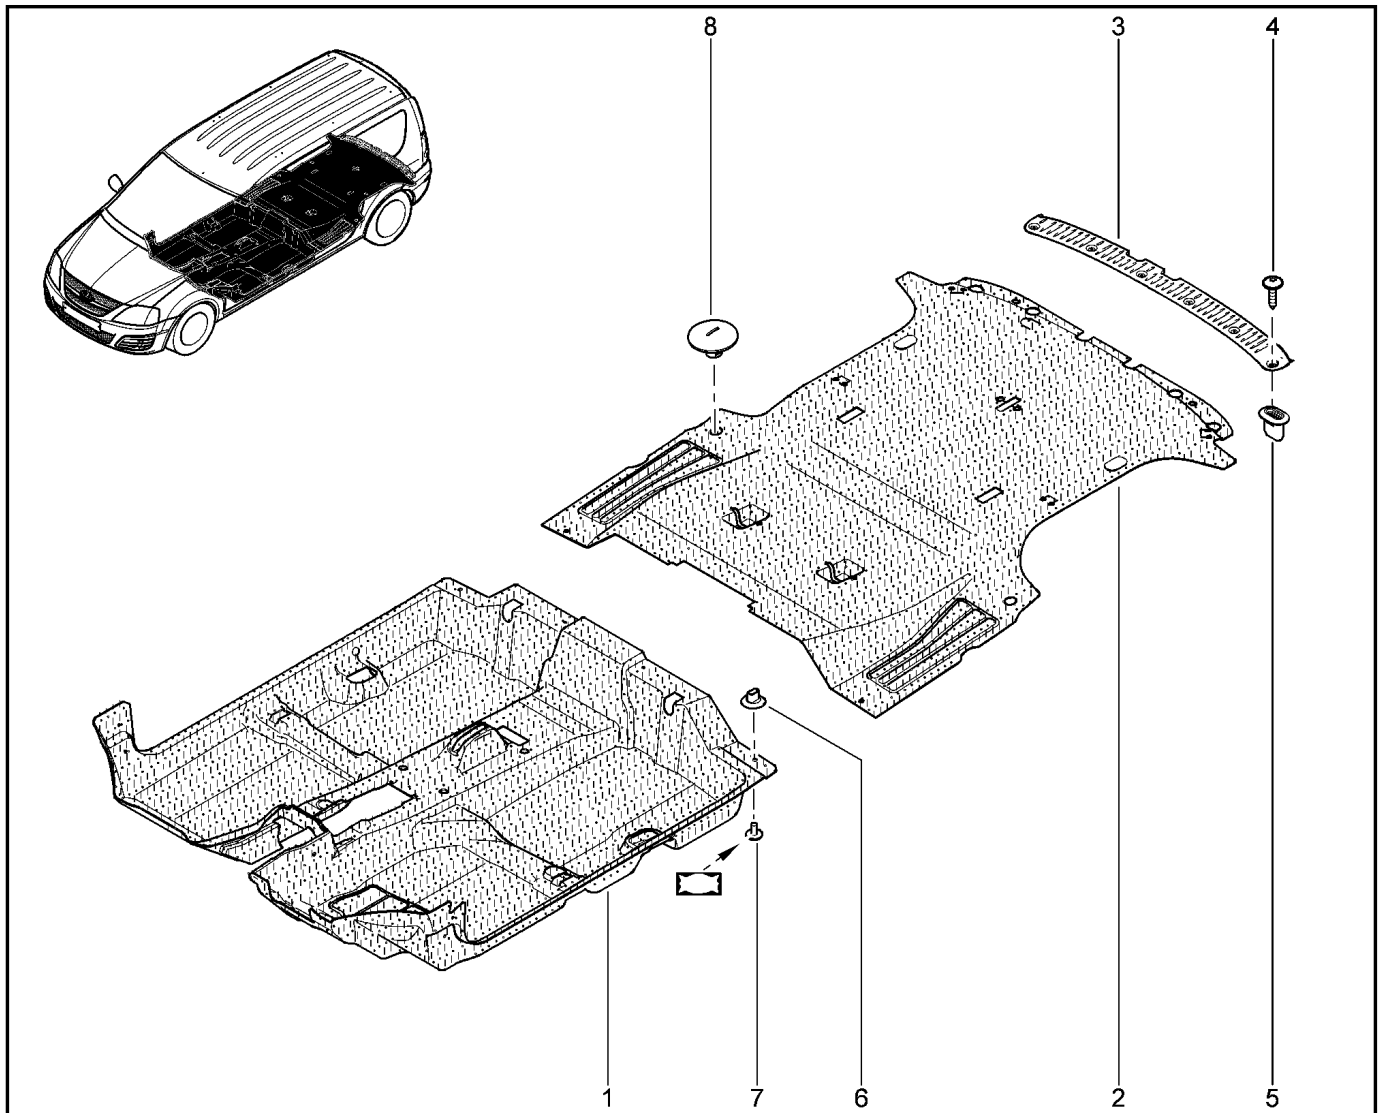

**КОВРИКИ САЛОННЫЕ**

**690111**

KS015-41		KSOY5-42		RS015-41		RSOY5-42		FS015-40		FS015-41	
№ поз.	№ извещ. об изм	Дата выпуска изв	Вкл. в з/ч	Номер детали	Вариант	Применяемость	Кол.	Наименование			
1			+	6001550665			1	Коврик пола передний			
1			+	6001550666			1	Коврик пола передний			
2			+	6001549438			1	Коврик пола задний			
2			+	6001549440			1	Коврик пола задний			
3			+	6001549441			1	Накладка порога двери задка (B)			
4			+	7703016547			1	Большой саморез с полукруглой головкой			
5			+	7703081185			1	Клипса крепления			
6			+	1103081056			1	Клипса крепления			
7			+	7703077117			1	Клипса			
8			+	7703081227			1	Клипса крепления			