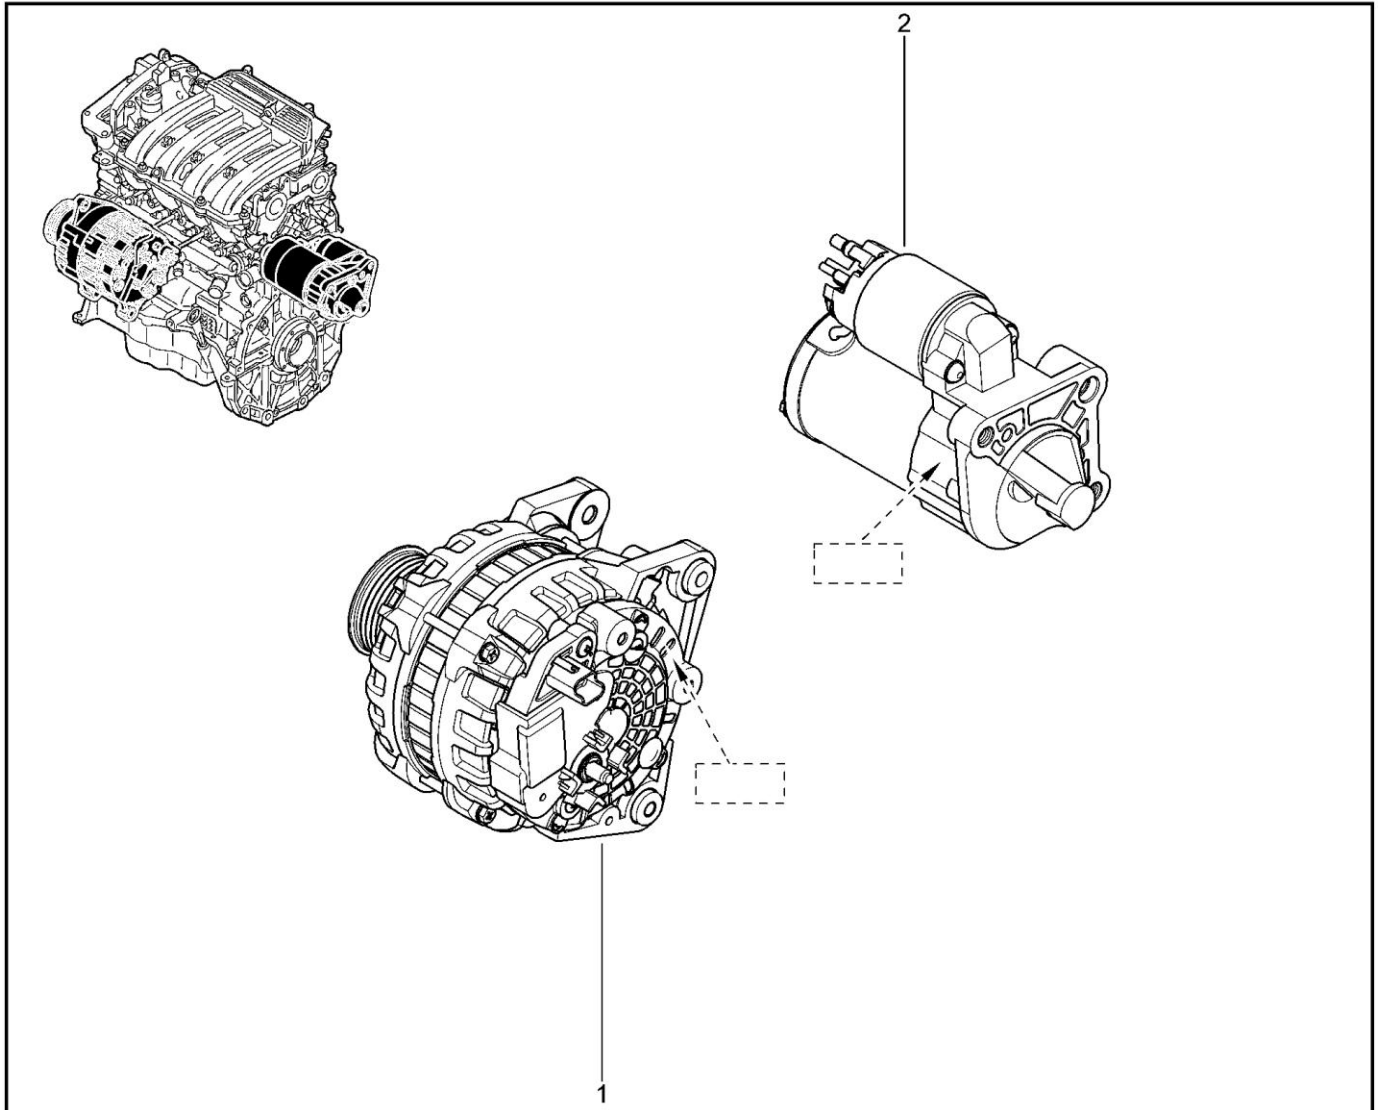

ГЕНЕРАТОР И СТАРТЕР [8 КЛ]

160010

		KS015-41	RS015-41	FS015-40	FS015-41			
№ поз.	№ извещ. об изм	Дата выпуска изв	Вкл. в з/ч	Номер детали	Вариант	Применяемость	Кол.	Наименование
1			+	231007633R			1	Генератор
1			+	231004527R			1	Генератор
2			+	8200815083			1	Стартер