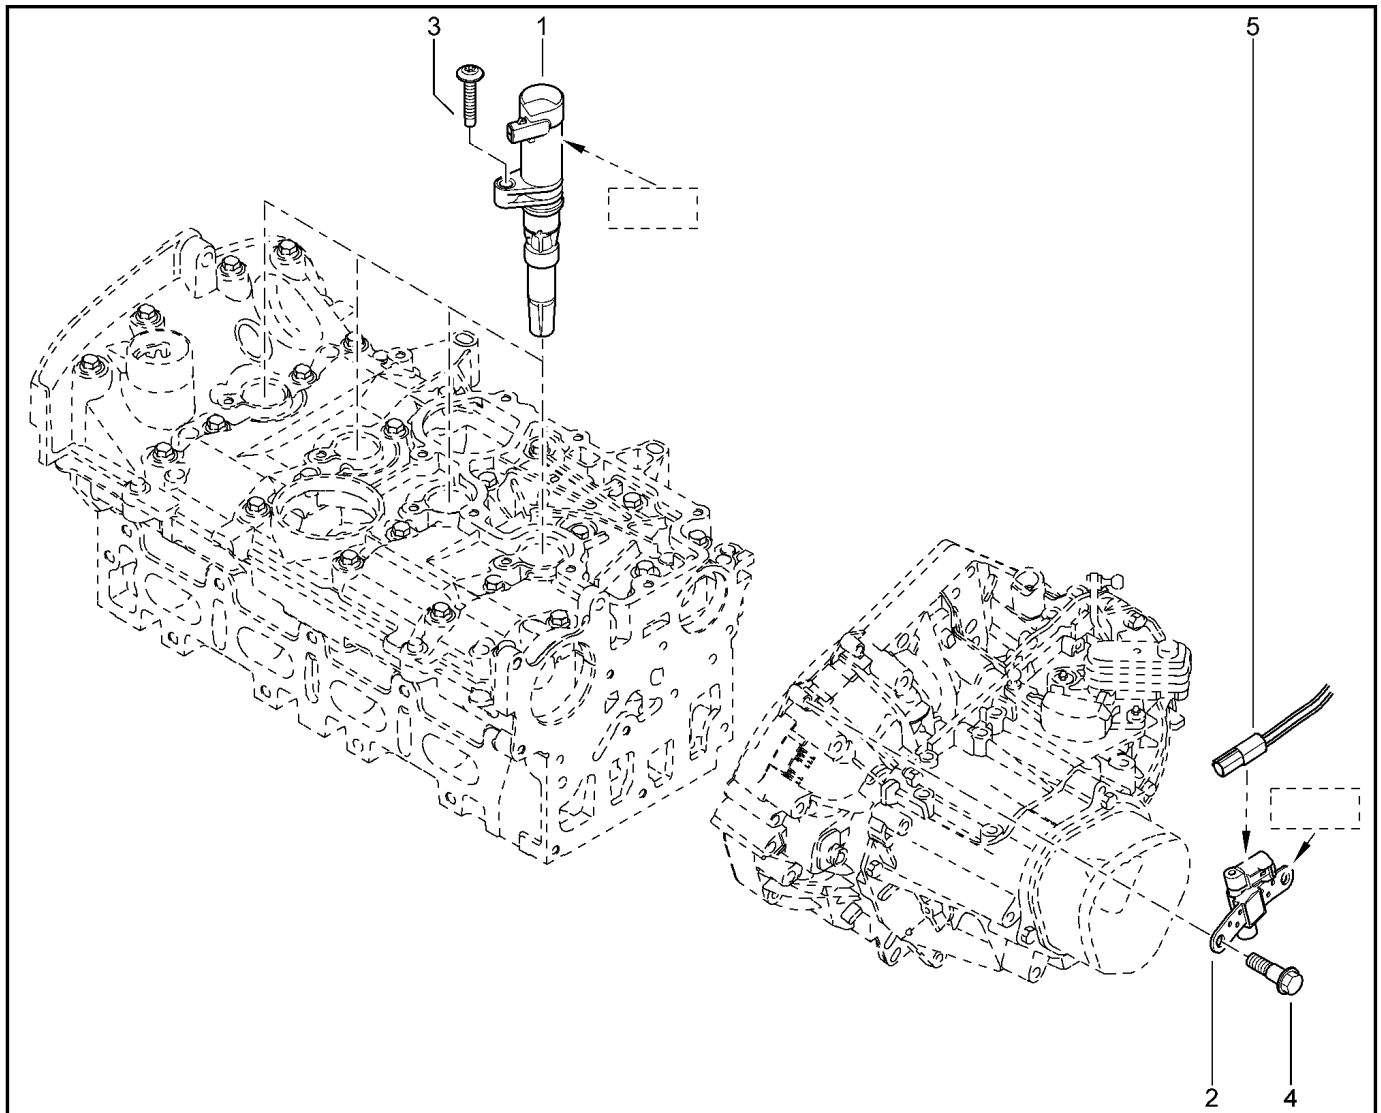

ИНДИВИДУАЛЬНЫЙ МОДУЛЬ ЗАЖИГАНИЯ [16 КЛ]

171010

		KS015-41	KSOY5-42	RS015-41	RSOY5-42	FS015-40	FS015-41		
№ поз.	№ извещ. об изм	Дата выпуска изв	Вкл. в з/ч	Номер детали	Вариант	Применяемость	Кол.	Наименование	
1			+	8200765882			1	Катушки зажигания	
2			+	8200746497			1	Датчик ВМТ	
3			+	7703020041			1	Болт шестигранный с буртиком М6х100-30	
4			+	8201004237			1	Болт	
5			+	8200673202			1	Комплект проводов