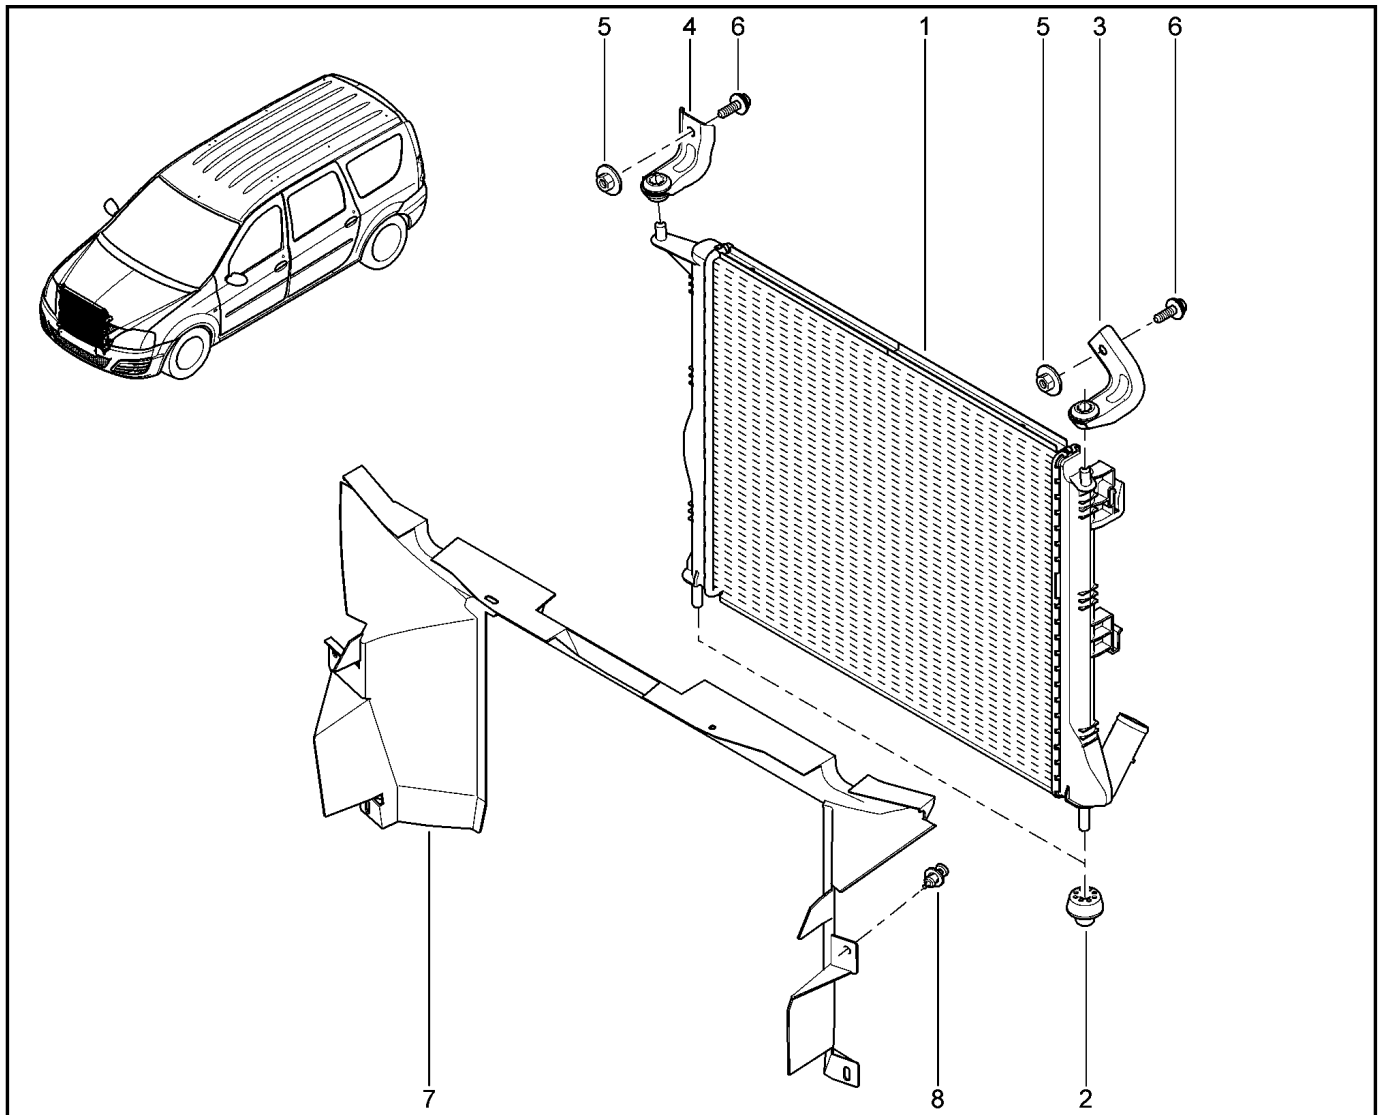

РАДИАТОР ОХЛАЖДЕНИЯ ДВИГАТЕЛЯ

190111

KS015-41		KSOY5-42		RS015-41		RSOY5-42		FS015-40		FS015-41	
№ поз.	№ извещ. об изм	Дата выпуска изв	Вкл. в з/ч	Номер детали	Вариант	Применяемость	Кол.	Наименование			
1			+	8200735038		без кондиционера	1	Новые радиаторы охлаждения двигателя			
2			+	7700430992			1	Эластичная втулка			
3			+	8200765567			1	Кронштейн			
4			+	8200765568			1	Кронштейн			
5			+	7703033181			1	Гайка шестигранная с шайбой			
6			+	7703602206			1	Болт шестигранный с буртиком			
7			+	8200694498			1	Дефлектор радиатора			
8			+	7703072236			1	Заклепка G6-9,3