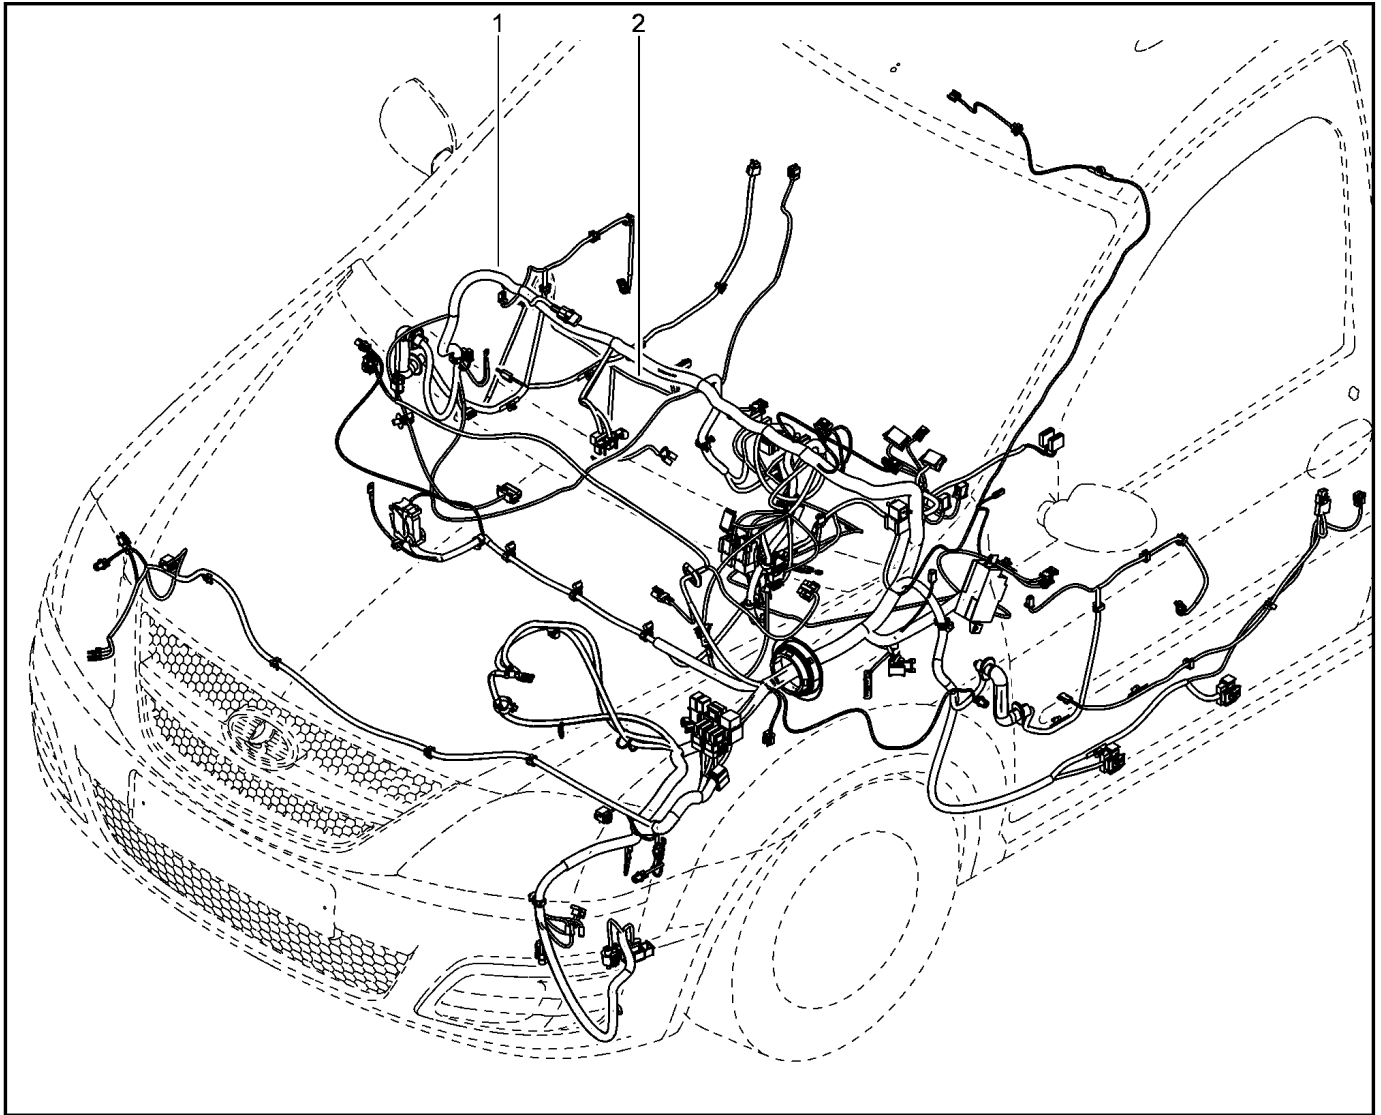

ЖГУТЫ ПРОВОДОВ ПАНЕЛИ ПРИБОРОВ

885110

KS015-41		KSOY5-42		RS015-41		RSOY5-42		FS015-40		FS015-41	
№ поз.	№ извещ. об изм	Дата выпуска изв	Вкл. в з/ч	Номер детали	Вариант	Применяемость	Кол.	Наименование			
1			+	240181861R			1	Жгут проводов панели приборов			
1			+	240185068R		замки дверей без электропривода	1	Жгут проводов панели приборов			
1			+	240185185R		замки дверей с функцией "центральный замок"	1	Жгут проводов панели приборов			
1			+	240186518R		без боковой подушки безопасности	1	Жгут проводов панели приборов			
1			+	240187770R			1	Жгут проводов панели приборов			
1			+	240188509R		с боковой подушкой безопасности	1	Жгут проводов панели приборов			
1			+	240189586R			1	Жгут проводов панели приборов			
2			+	240188795R			1	Жгут проводов вещевого ящика