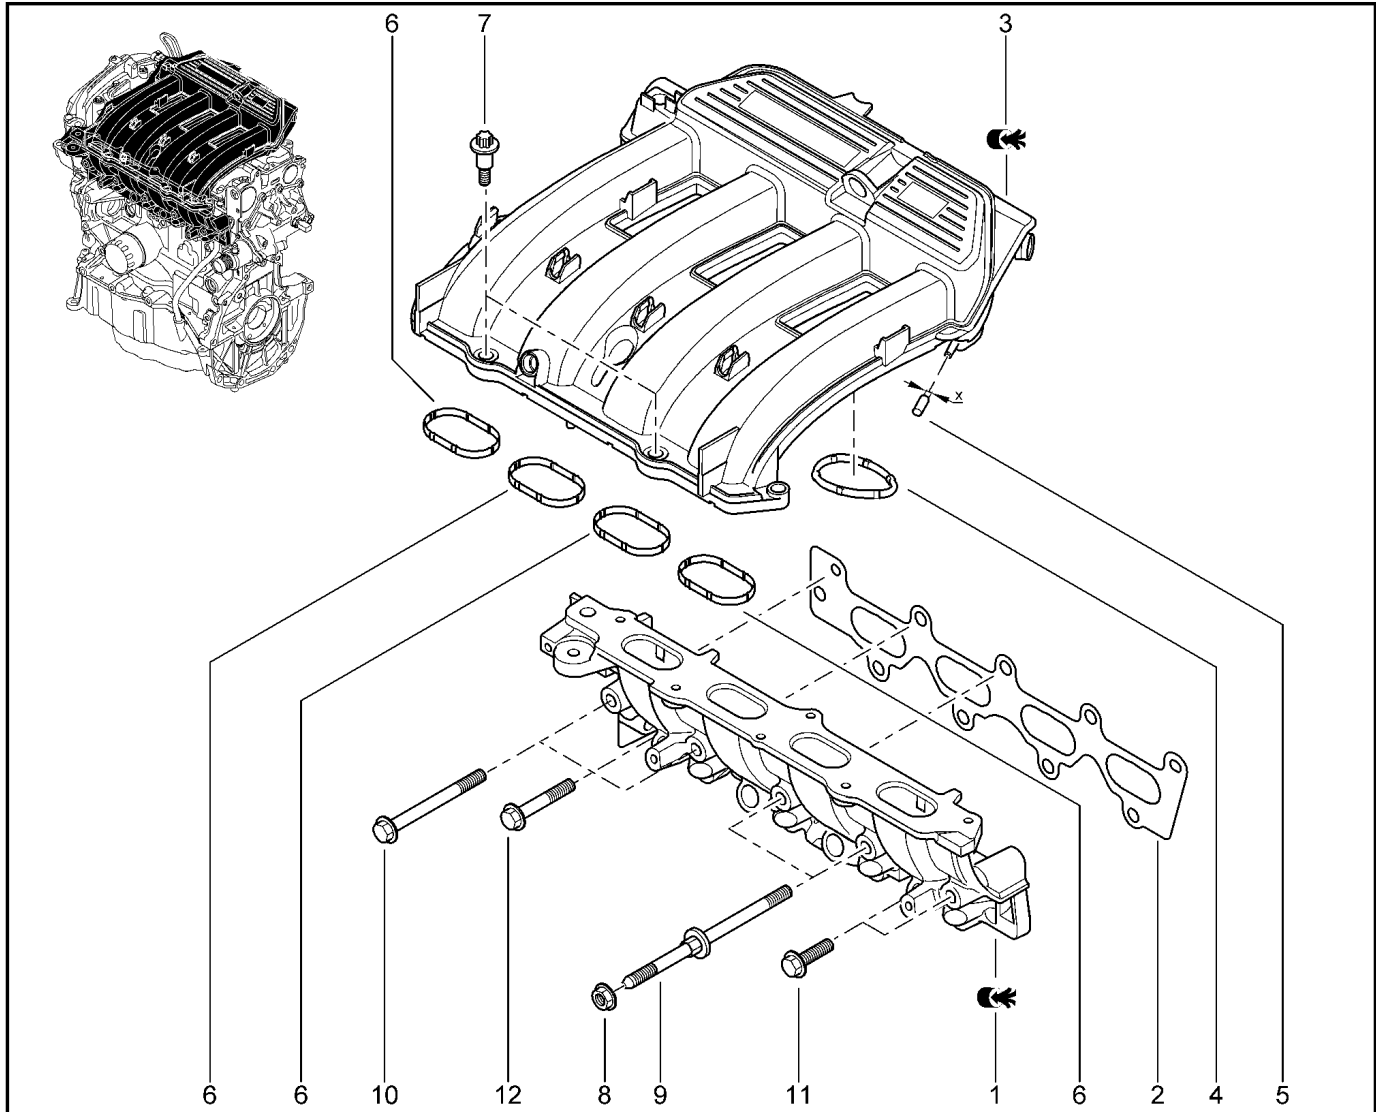

ВПУСКНОЙ ТРАКТ [16 КЛ]

120010

KS015-41		KSOY5-42		RS015-41		RSOY5-42		FS015-40		FS015-41	
№ поз.	№ извещ. об изм	Дата выпуска изв	Вкл. в з/ч	Номер детали	Вариант	Применяемость	Кол.	Наименование			
1			+	8200701427			1	Впускной коллектор			
2			+	8200066662			1	Прокладка впускного коллектора			
3			+	8200020647			1	Модуль впуска			
4			+	8200052311			1	Уплотнитель модуля впуска			
5			+	7703074312			1	Заглушка			
6			+	8200052312			1	Уплотнитель модуля впуска			
7			+	8200668704			1	Болт крепления модуля впуска			
8			+	7703033132			1	Гайка крепления с буртиком			
9			+	8200584570			1	Шпилька крепления впускного коллектора			
10			+	7703002957			1	Болт крепления с буртиком			
11			+	7703002949			1	Болт крепления с буртиком			
12			+	7703002781			1	Болт крепления с буртиком