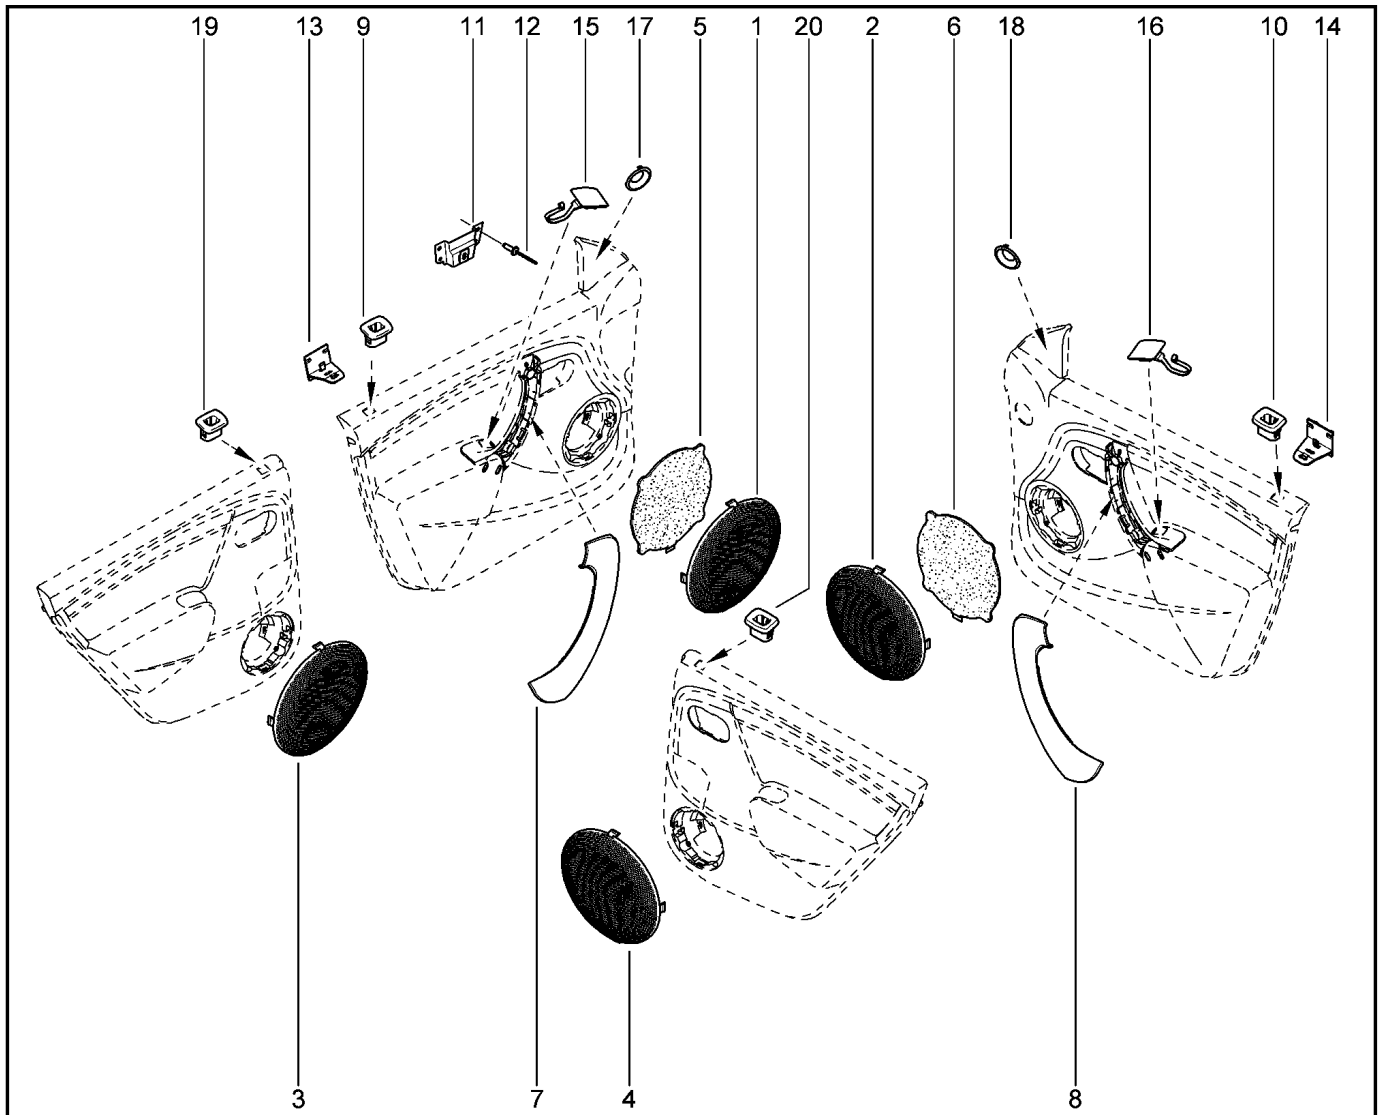

РУЧКИ, ДИНАМИКИ

721110

KS015-41		KSOY5-42		RS015-41		RSOY5-42		FS015-40		FS015-41	
№ поз.	№ извещ. об изм	Дата выпуска изв	Вкл. в з/ч	Номер детали	Вариант	Применяемость	Кол.	Наименование			
10			+	8200815649			1	Направляющая кнопки бокировки замка двери передней правой			
11			+	8200691326			1	Усилитель крепления ручки обивки двери слева			
12			+	7703072050			1	Заклепка алюм.G 4,8-10			
13			+	6001550916			1	Держатель обивки передней двери			
14			+	6001550916			1	Держатель обивки двери			
15			+	6001551888			1	Заглушка левая			
16			+	6001551889			1	Заглушка правая			
17			+	8200815704			1	Облицовка рукоятки левого наружного зеркала			
18			+	8200815703			1	Облицовка рукоятки правого наружного зеркала			
19			+	8200815649			1	Направляющая кнопки бокировки замка двери задней левой			
20			+	8200815649			1	Направляющая кнопки бокировки замка двери задней правой