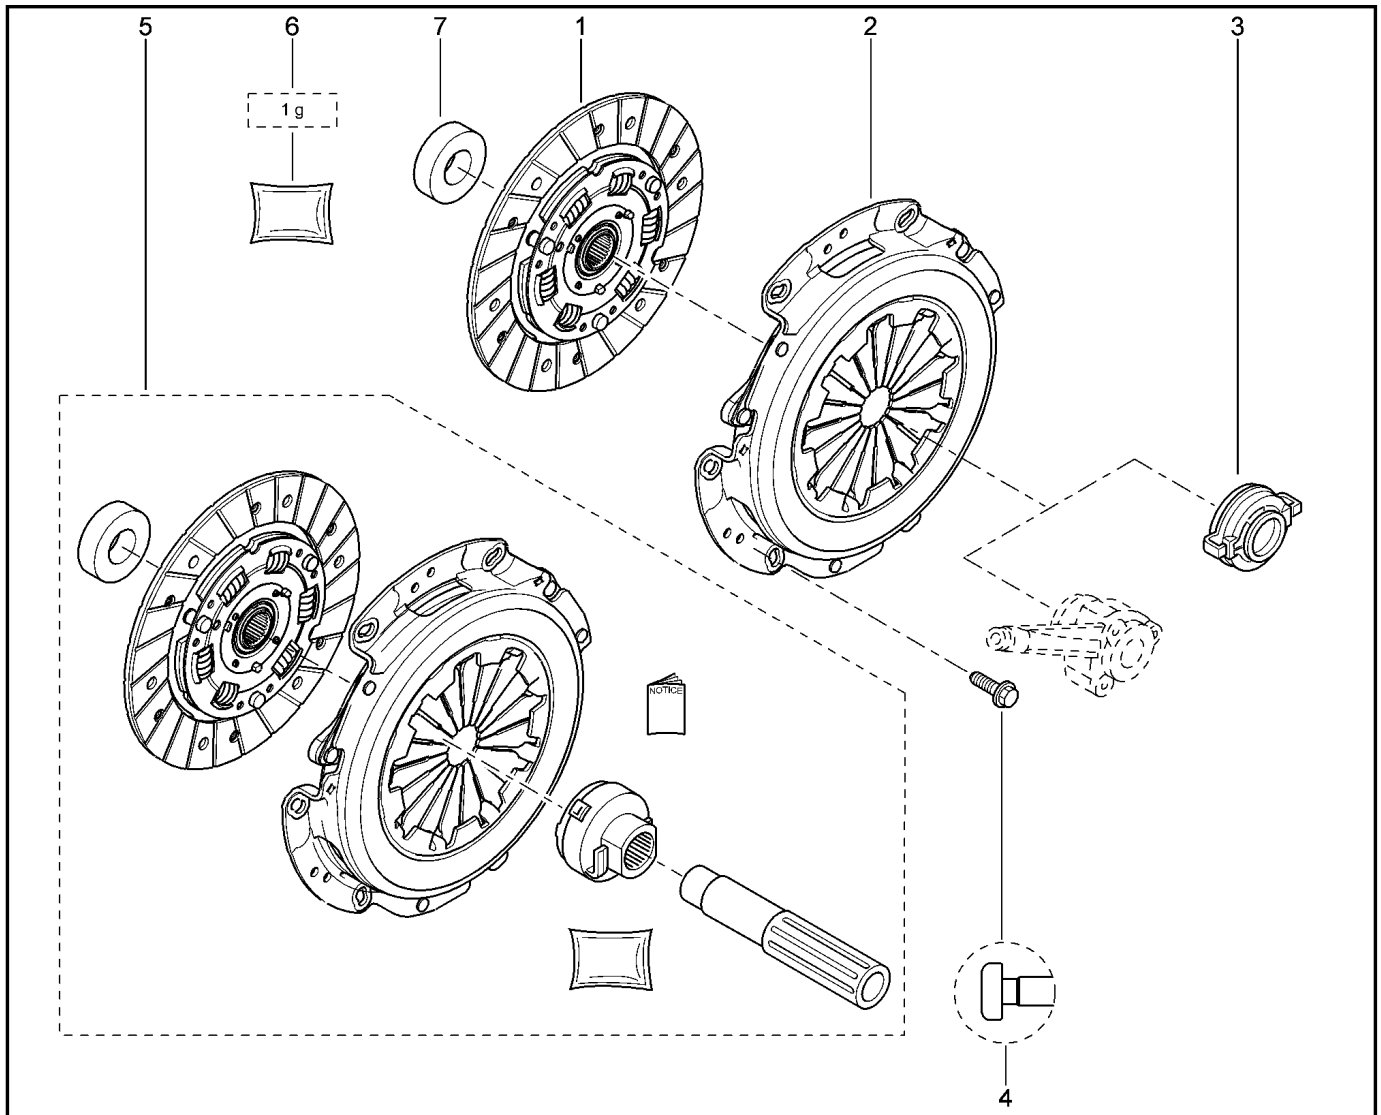

СЦЕПЛЕНИЯ [16 Кл]

200113

		KS015-41	KSOY5-42	RS015-41	RSOY5-42	FS015-40	FS015-41		
№ поз.	№ извещ. об изм	Дата выпуска изв	Вкл. в з/ч	Номер детали	Вариант	Применяемость	Кол.	Наименование	
1			+	8201067155			1	Ведомый диск сцепления	
2			+	8200187171			1	Кожух сцепления с нажимным диском в сборе	
3			+	7700102781			1	Подшипник выжимной сцепления	
4			+	7703101548			1	Болт М7х100-	
5			+	302050901R			1	Сцепление, комплект	
6			+	7711423282			1	Смазка	
7			+	7701034545			1	Подшипник шариковый 40-17