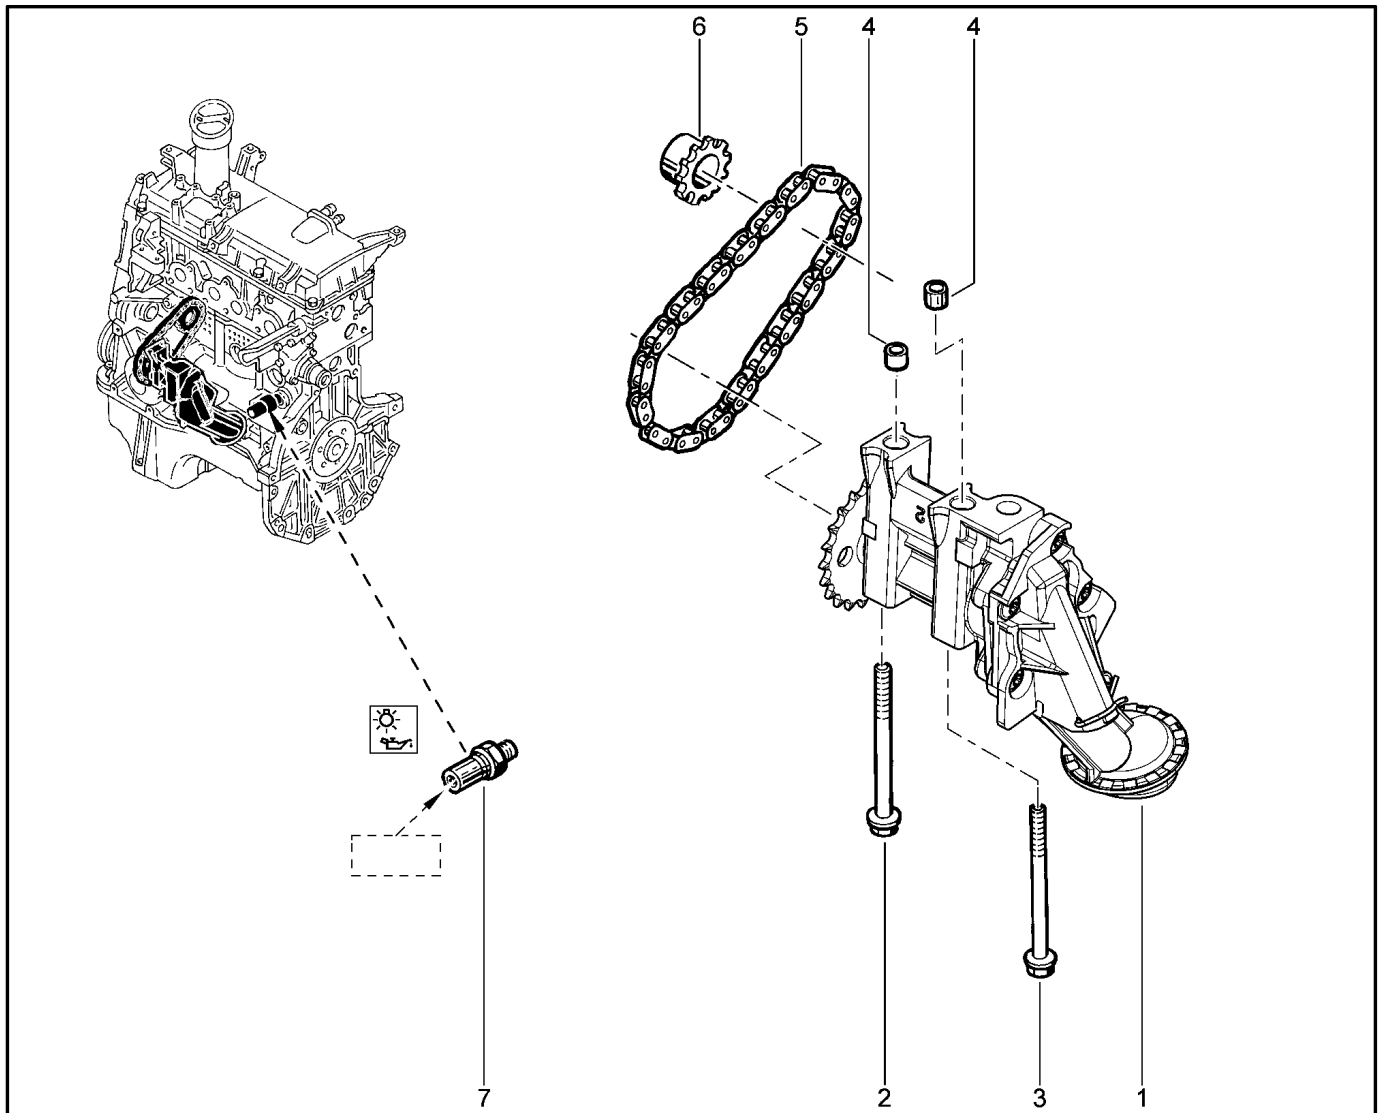

МАСЛЯНЫЙ НАСОС [8 КЛ]

107110

KS015-41		KSOY5-42		RS015-41		RSOY5-42		FS015-40		FS015-41	
№ поз.	№ извещ. об изм	Дата выпуска изв	Вкл. в з/ч	Номер детали	Вариант	Применяемость	Кол.	Наименование			
1			+	8200698014			1	Масленный насос в сборе			
2			+	7703002873			1	Болт шестигранный с буртиком			
3			+	7703002771			1	Болт шестигранный с буртиком			
4			+	8200582334			1	Втулка установочная			
5			+	8200397125			1	Цель маслонасоса			
6			+	8200313628			1	Шестерня маслонасоса			
7			+	8200671275			1	Выключатель давления масла