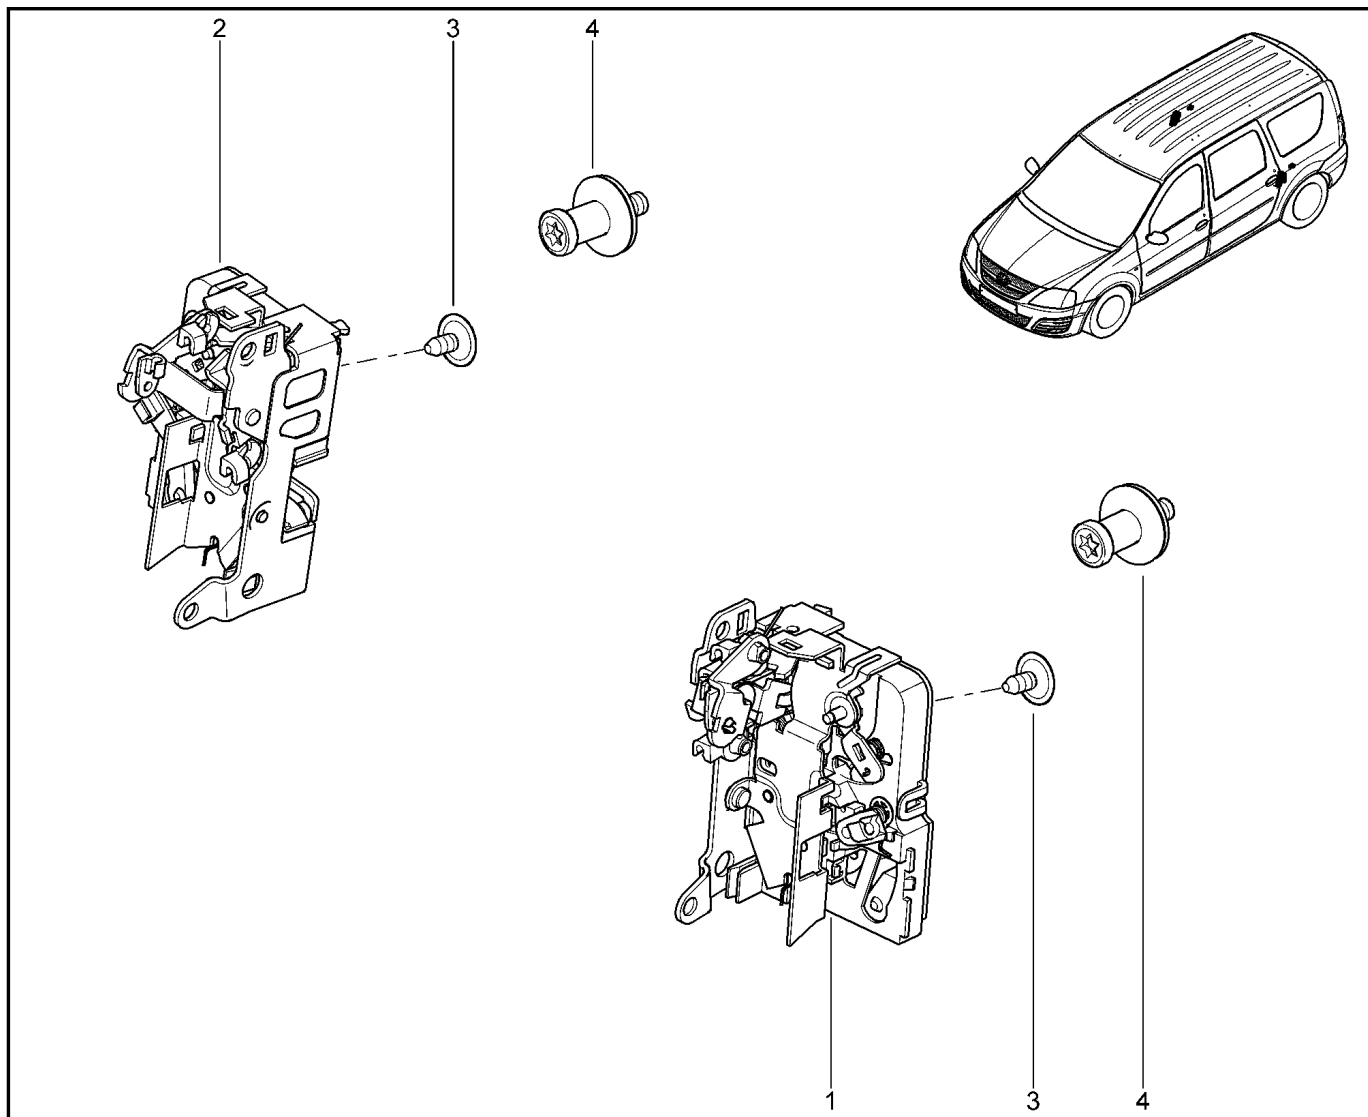

ЗАМКИ ЗАДНИХ ДВЕРЕЙ

502050

KS015-41		KSOY5-42		RS015-41		RSOY5-42		FS015-40		FS015-41	
№ поз.	№ извещ. об изм	Дата выпуска изв	Вкл. в з/ч	Номер детали	Вари ант	Применяемость	Кол.	Наименование			
1			+	8200928509			1	Замок двери ЗЛ, механ			
2			+	8200928505			1	Замок двери ЗП, механ			
3			+	7703006229			1	Винт с цилиндрической головкой и сферой			
4			+	825700416R			1	Фиксатор замка боковой двери