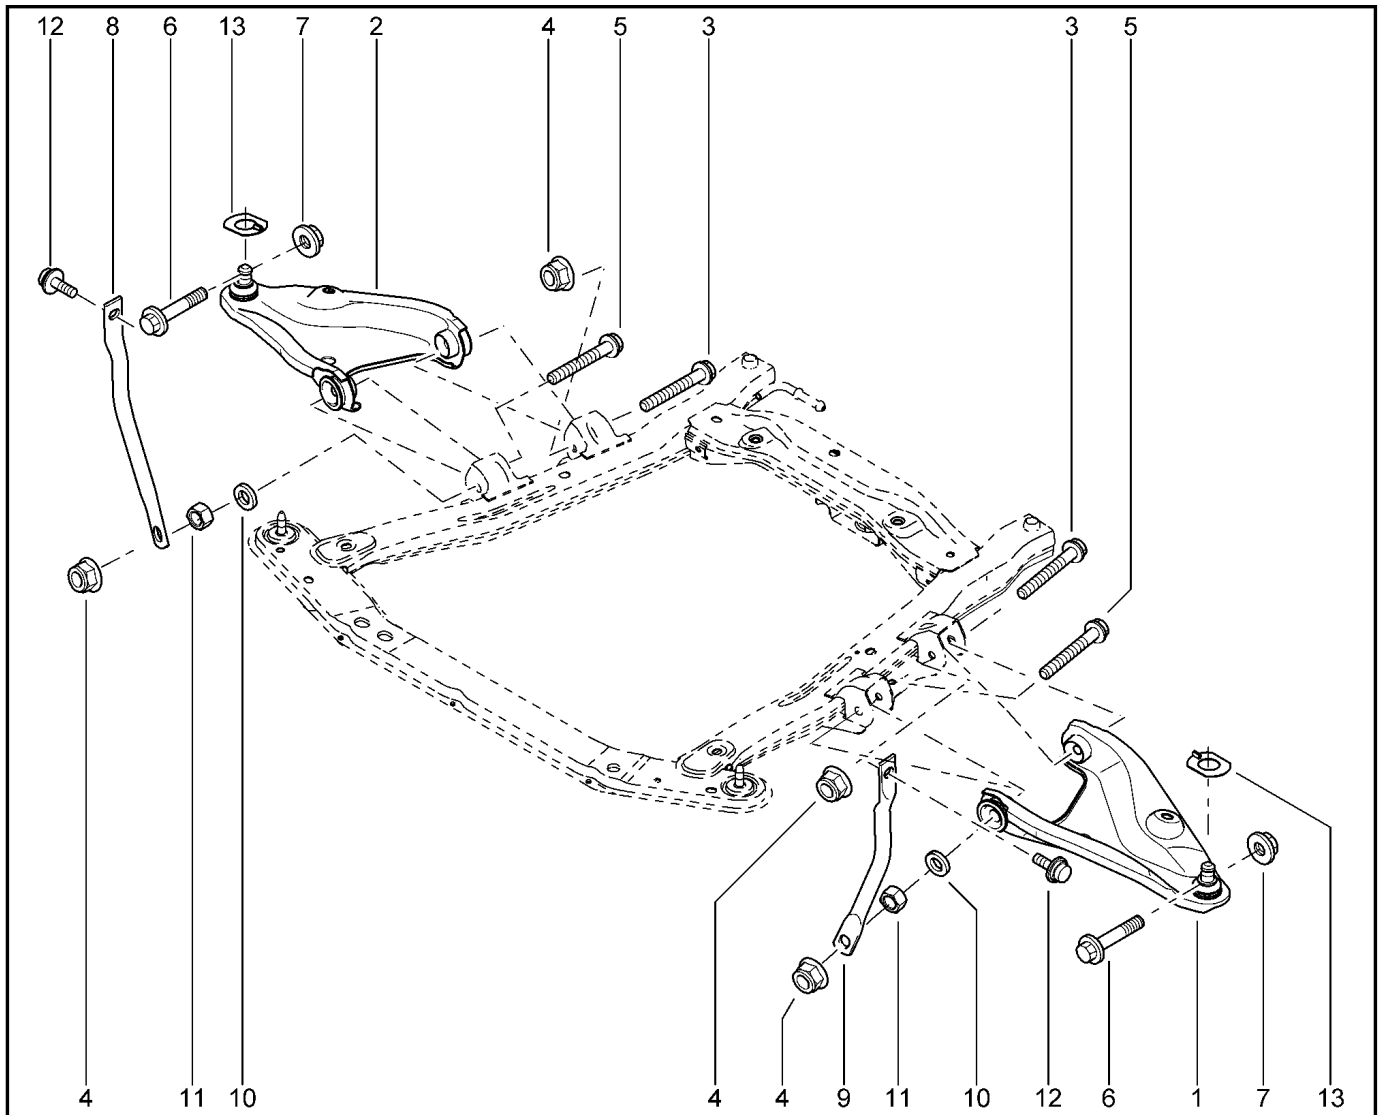

РЫЧАГИ ПЕРЕДНЕЙ ПОДВЕСКИ

310210

KS015-41		KSOY5-42		RS015-41		RSOY5-42		FS015-40		FS015-41	
№ поз.	№ извещ. об изм.	Дата выпуска изв.	Вкл. в з/ч	Номер детали	Вариант	Применяемость	Кол.	Наименование			
1			+	545011362R			1	Рычаг передней подвески в сборе, левый			
2			+	545004269R			1	Рычаг передней подвески в сборе, правый			
3			+	7703102041			1	Болт шестигранный с буртиком			
4			+	7703034248			1	Шестигранная гайка самоконтрящаяся с буртиком			
5			+	7703102041			1	Болт шестигранный с буртиком М			
6			+	7703002735			1	Болт шестигранный с буртиком М			
7			+	7703034221			1	Шестигранная гайка самоконтрящаяся с буртиком			
8			+	6001547892			1	Растяжка передней подвески правая			
9			+	6001547891			1	Растяжка передней подвески левая			
10			+	7703032158			1	Шайба плоская 12x22			
11			+	7703602211			1	Гайка шестигранная М12х1,75 1			
12			+	7703602211			1	Болт шестигранный с буртиком			
13			+	7700757688			1	Упорная шайба