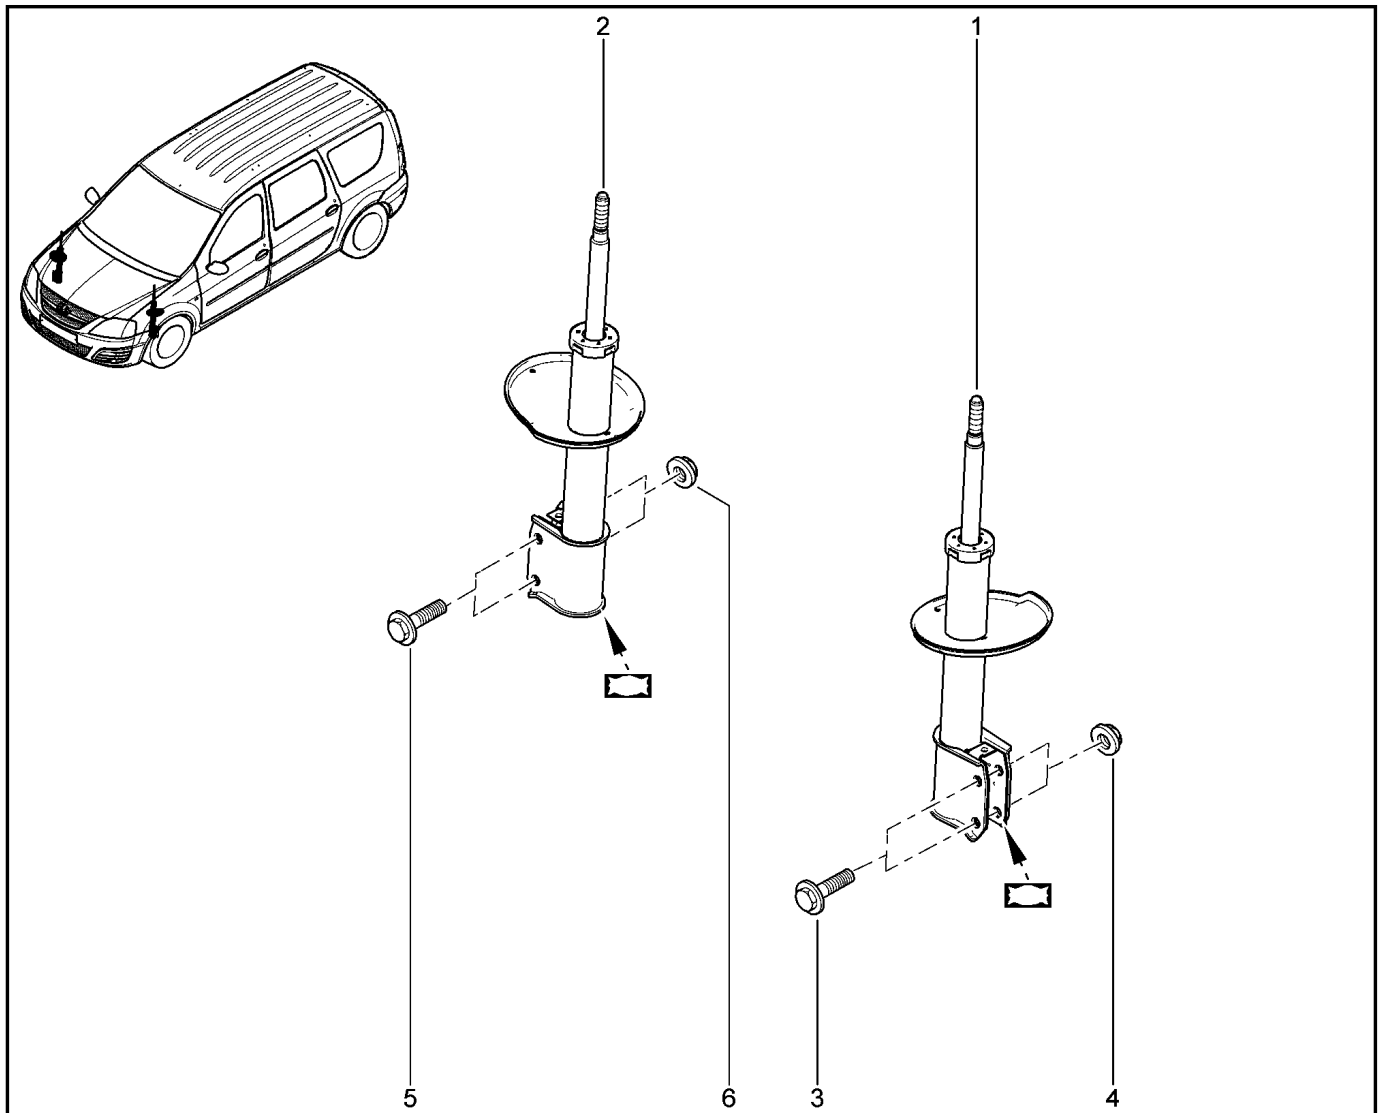

АМОРТИЗАТОР ПЕРЕДИЙ

320110

KS015-41		KSOY5-42		RS015-41		RSOY5-42		FS015-40		FS015-41	
№ поз.	№ извещ. об изм	Дата выпуска изв	Вкл. в з/ч	Номер детали	Вариант	Применяемость	Кол.	Наименование			
1			+	543024989R			1	Амортизатор передней подвески			
1			+	543027245R			1	Амортизатор передней подвески			
2			+	543024989R			1	Амортизатор передней подвес			
2			+	543027245R			1	Амортизатор передней подвески			
3			+	7703002731			1	Болт шестигранный с буртиком			
4			+	7703034248			1	Гайка самоконтрящаяся с буртиком			
5			+	7703002731			1	Болт шестигранный с буртиком			
6			+	7703034248			1	Гайка самоконтрящаяся с буртиком