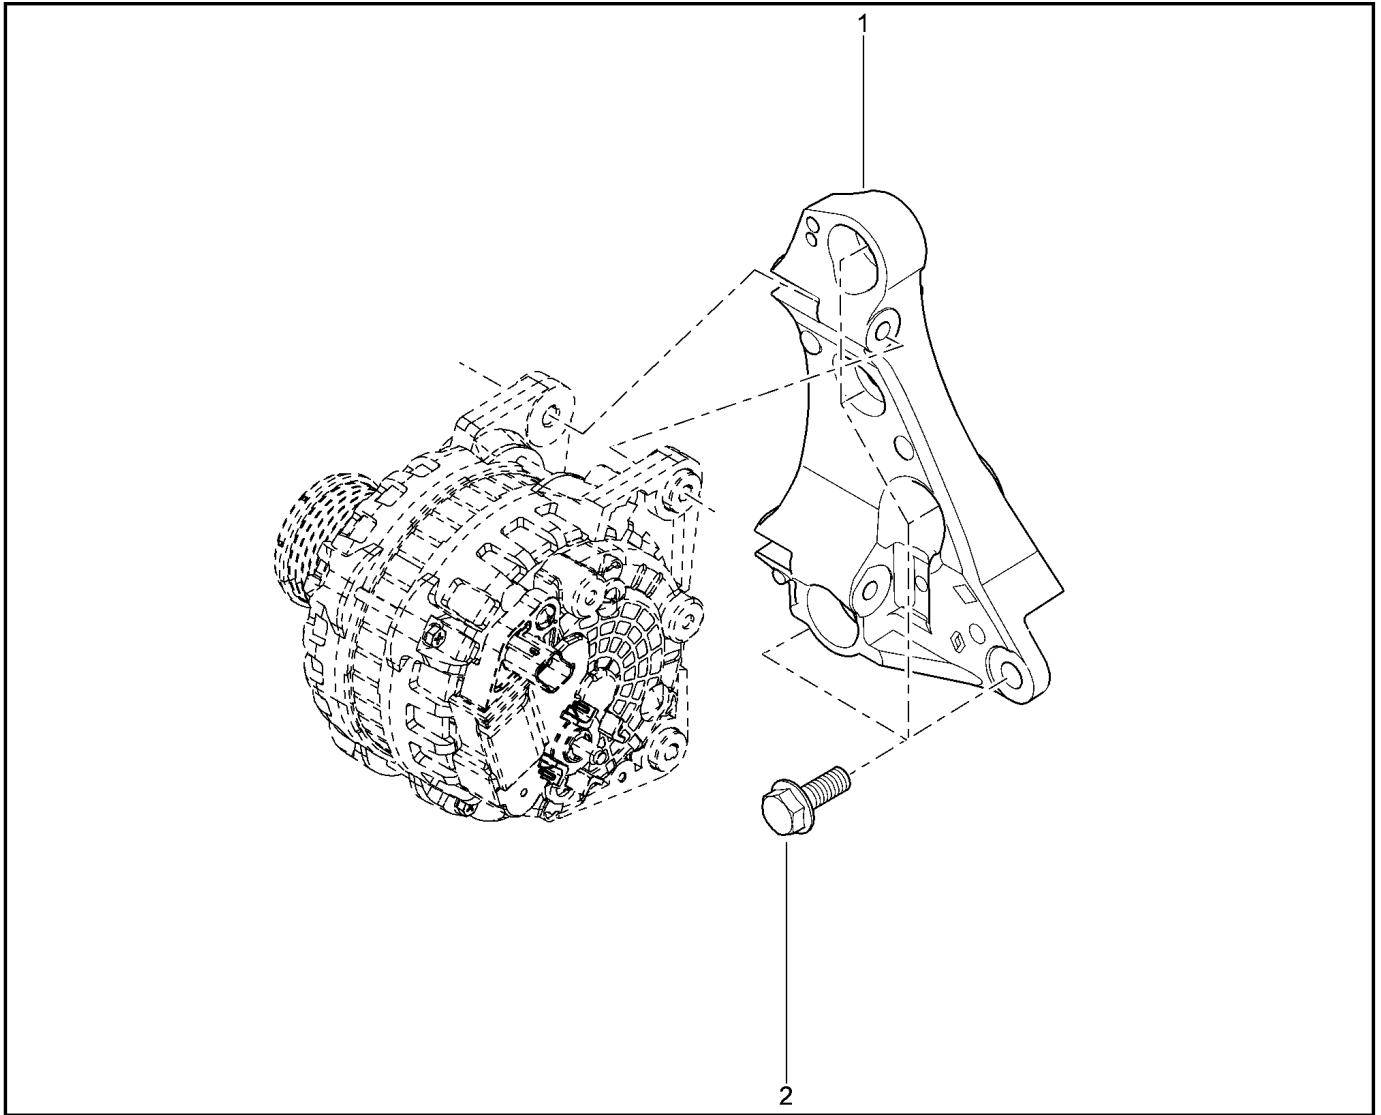

КРОНШТЕЙН НАВЕСНОГО ОБОРУДОВАНИЯ [8 КЛ]

152130

KS015-41		KSOY5-42		RS015-41		RSOY5-42		FS015-40		FS015-41	
№ поз.	№ извещ. об изм	Дата выпуска изв	Вкл. в з/ч	Номер детали	Вариант	Применяемость	Кол.	Наименование			
1			+	688307400R		без кондиционера	1	Кронштейн вспомогательных агрегатов			
2			+	7703002690		с ГУР с кондиционером	1	Болт шестигранный с буртиком М