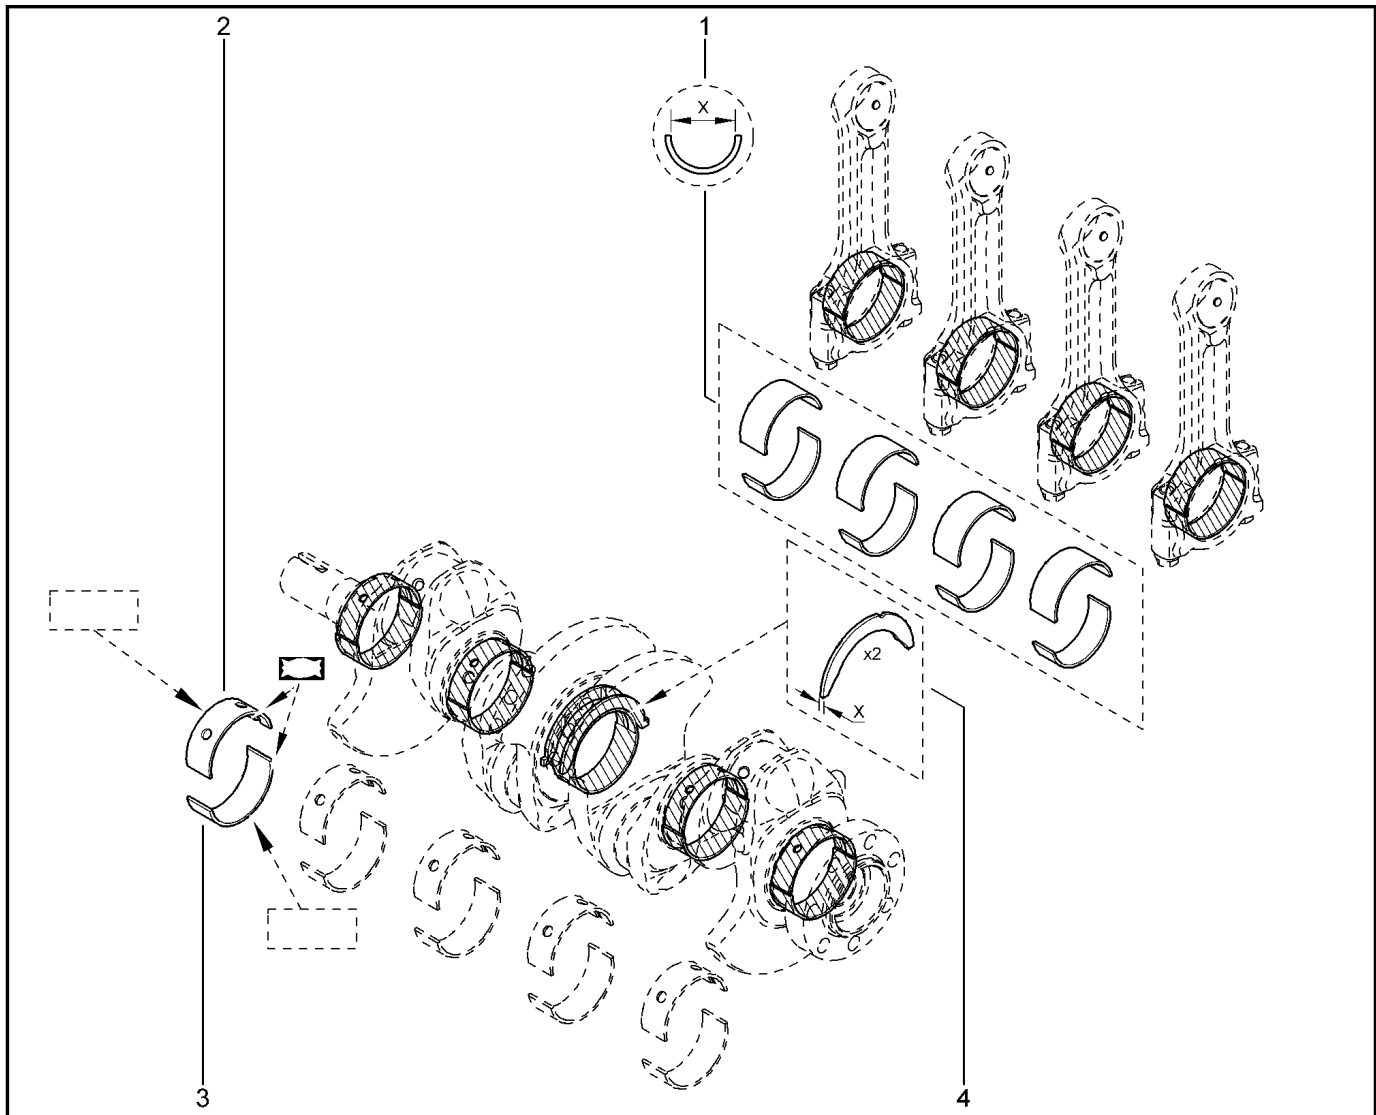

КОМПЛЕКТ ВКЛАДЫШЕЙ [16 КЛ]

103010

KS015-41		KSOY5-42		RS015-41		RSOY5-42		FS015-40		FS015-41	
№ поз.	№ извещ. об изм	Дата выпуска изв	Вкл. в з/ч	Номер детали	Вариант	Применяемость	Кол.	Наименование			
1			+	7701474892			1	Комплект шатунных вкладышей			
2			+	8200859992			1	Верхний корневой вкладыш, рифленый			
2			+	8200859993			1	Верхний корневой вкладыш, рифленый			
2			+	8200859994			1	Верхний корневой вкладыш, рифленый			
2			+	8200859995			1	Верхний корневой вкладыш, рифленый			
3			+	8200859996			1	Нижний коренной вкладыш			
3			+	8200859997			1	Нижний коренной вкладыш			
3			+	8200859998			1	Нижний коренной вкладыш			
3			+	8200859999			1	Нижний коренной вкладыш			
4			+	7701473149			1	Полукольцо			
4			+	7701475187			1	Полукольцо