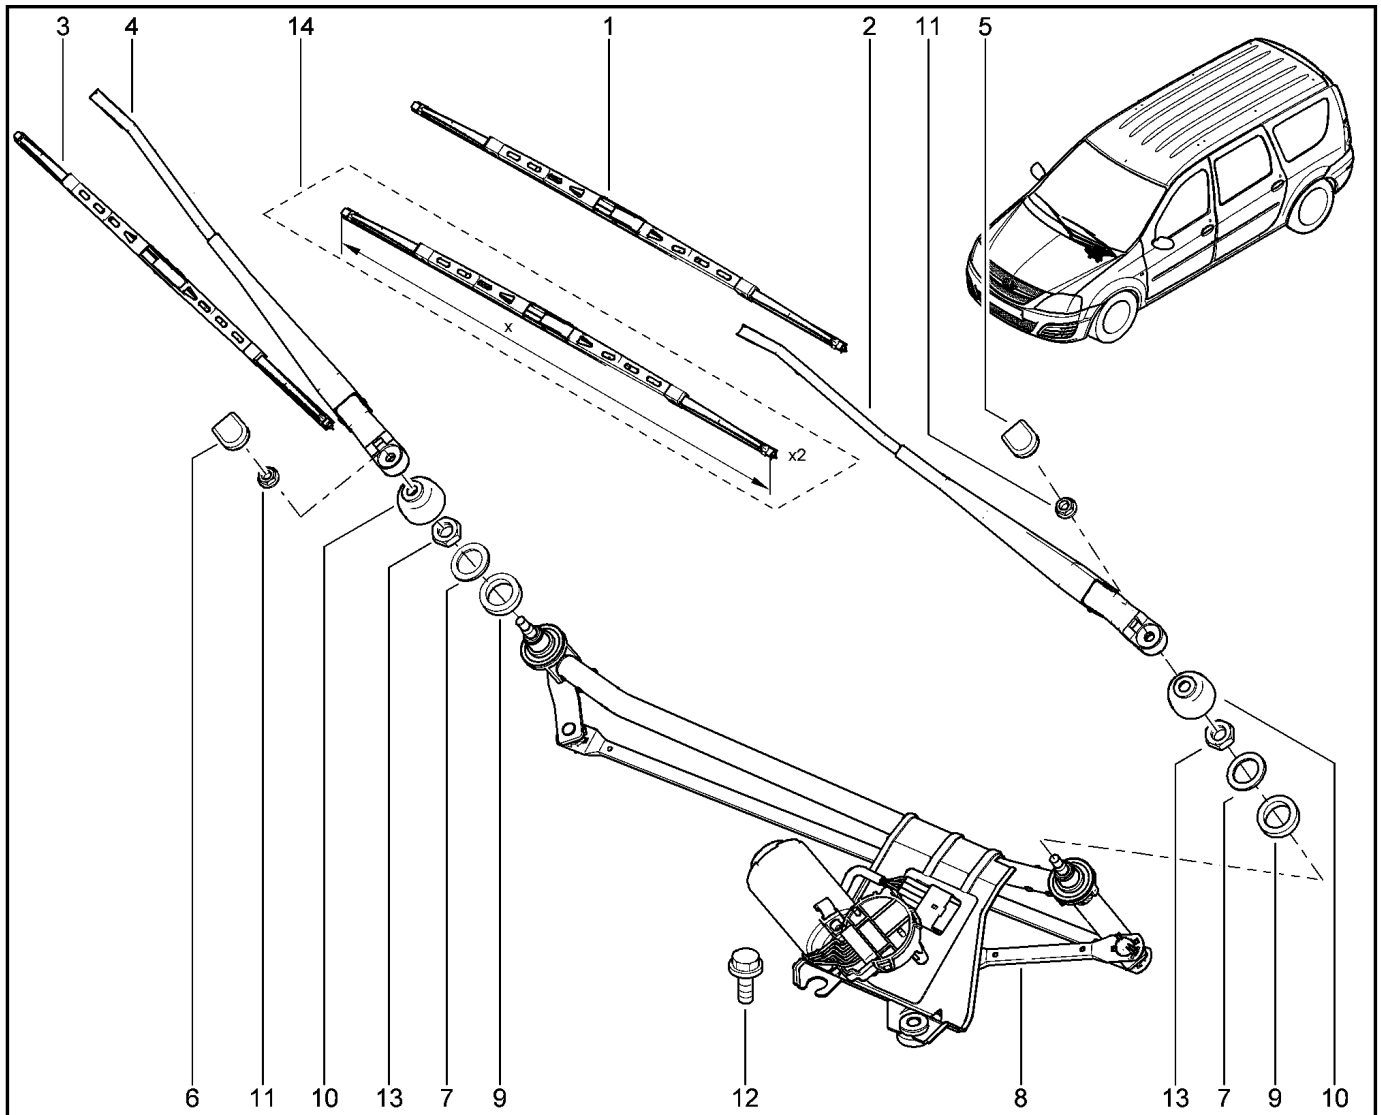

СТЕКЛОЧИСТИТЕЛЬ ЛОБОВОГО СТЕКЛА

850110

KS015-41		KSOY5-42		RS015-41		RSOY5-42		FS015-40		FS015-41	
№ поз.	№ извещ. об изм.	Дата выпуска изв.	Вкл. в з/ч	Номер детали	Вариант	Применяемость	Кол.	Наименование			
1			+	288907150R			1	Щетка стеклоочистителя левая			
2			+	288812938R			1	Рычаг стеклоочистителя левый			
3			+	288907150R			1	Щетка стеклоочистителя правая			
4			+	288688767R			1	Рычаг стеклоочистителя правый			
5			+	6001550818			1	Колпачок декоративный гайки			
6			+	6001550819			1	Колпачок декоративный гайки			
7			+	6001550819			1	Шайба крепления штуцера			
8			+	6001550803			1	Привод стеклоочистителя			
9			+	6001550799			1	Кольцо штуцера привода стеклоочистителя ветрового стекла			
10			+	6001550802			1	Колпачок гайки крепления штуцера			
11			+	7705190408			1	Низкая шестигранная гайка			
12			+	7703602059			1	Болт шестигранный с буртиком