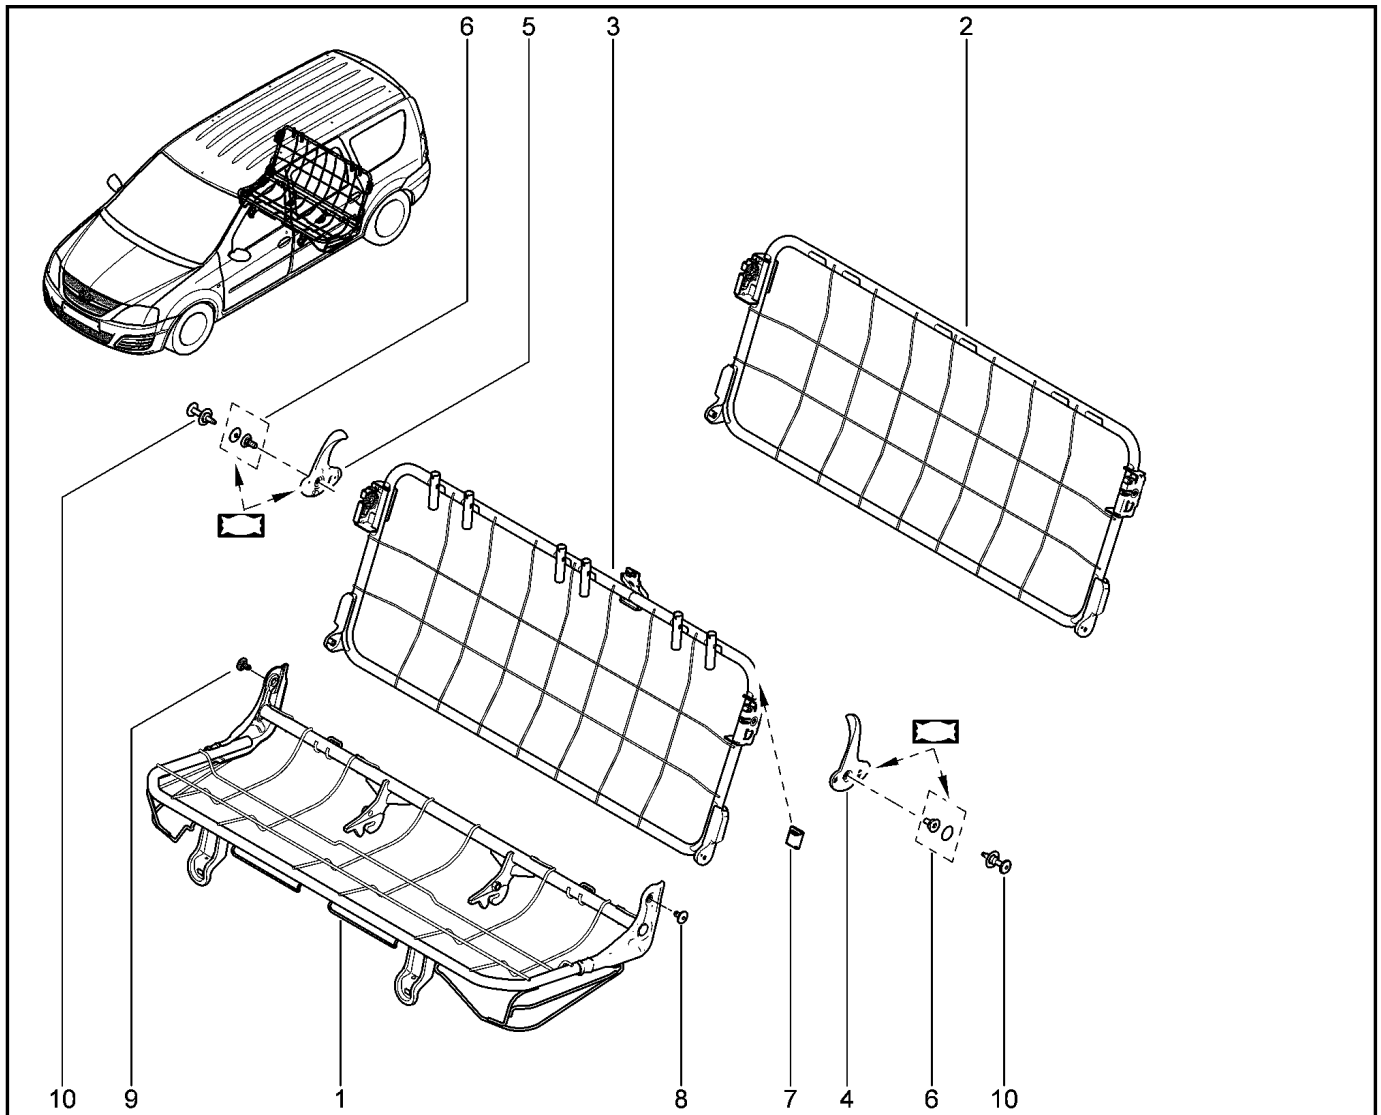

**КАРКАС СИДЕНИЙ ЗАДНИХ**

**760210**

KS015-41		KSOY5-42		RS015-41		RSOY5-42		FS015-40		FS015-41	
№ поз.	№ извещ. об изм.	Дата выпуска изв.	Вкл. в з/ч	Номер детали	Вариант	Применяемость	Кол.	Наименование			
1			+	6001549516			1	Рама подушки заднего сиденья			
2			+	6001549517		сиденье 2-го ряда с 3-мя подголовниками	1	Рама спинки заднего сиденья			
3			+	6001549519		сиденье 2-го ряда без подголовников	1	Рама спинки заднего сиденья			
4			+	6001549520			1	Замок спинки сиденья левый			
4			+	6001551860			1	Замок спинки сиденья левый			
5			+	6001549521			1	Замок спинки сиденья правый			
5			+	6001551861			1	Ручка спинки правая			
6			+	6001549522			1	Комплект из болта и колпачка			
6			+	6001551862			1	Комплект из болта и колпачка			
7			+	6001551605			1	Ограничитель верхний			
8			+	8201042437			1	Болт			
9			+	8201042437			1	Болт			
10			+	886425835R			1	Фиксатор – спинка сидений			