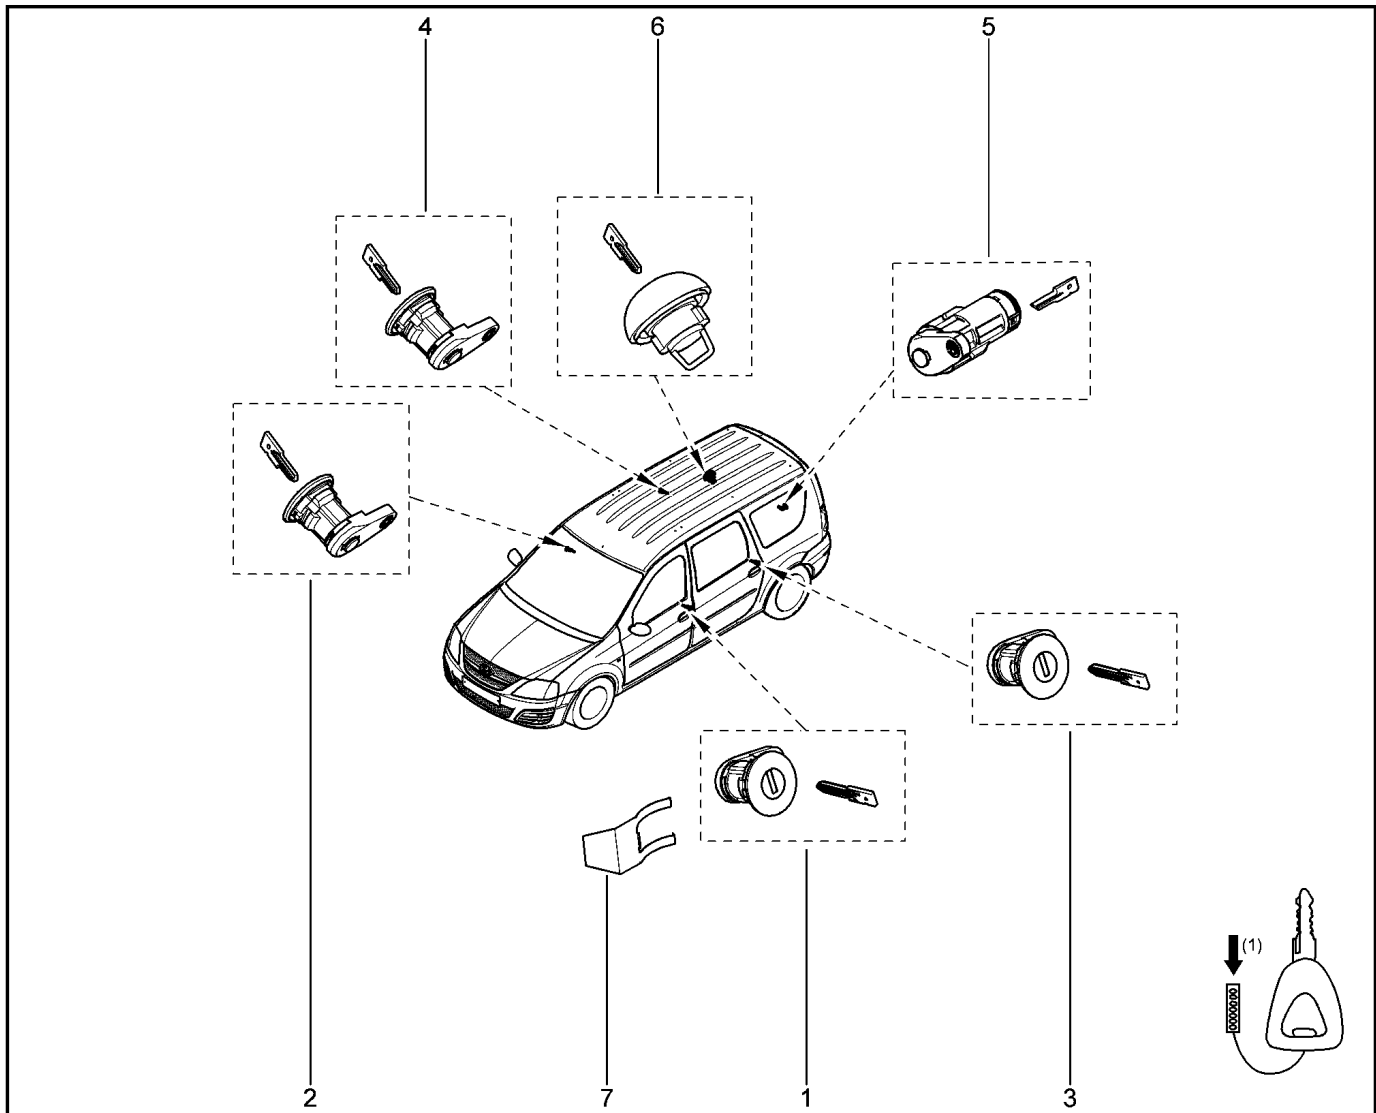

## ЗАМОК (ЛИЧИНКА)

530112

KS015-41		KSOY5-42		RS015-41		RSOY5-42		FS015-40		FS015-41	
№ поз.	№ извещ. об изм	Дата выпуска изв	Вкл. в з/ч	Номер детали	Вариант	Применяемость	Кол.	Наименование			
1			+	805025372R			1	Замок двери			
2			+	805025241R			1	Замок двери			
3			+	805025372R			1	Замок двери			
4			+	805025241R			1	Замок двери			
5			+	905023868R			1	Замок дверцы багажника в комплекте			
6			+	172510086R			1	Пробка топливного бака			
7			+	8200706372			1	Вилка крепления личинки левой			