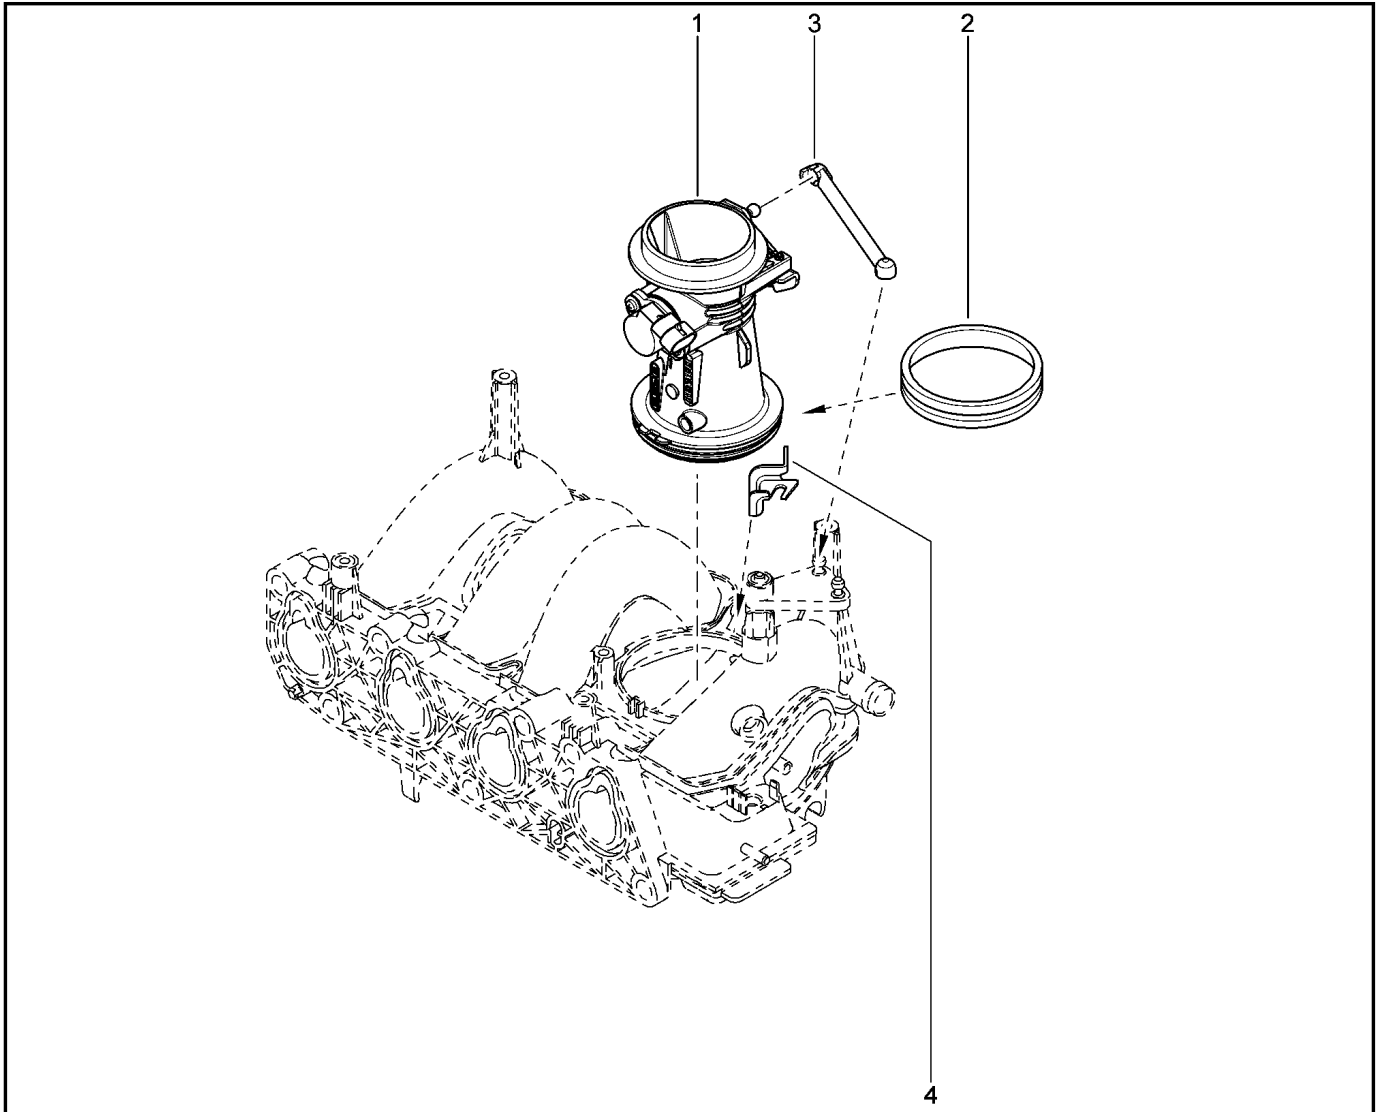

ЗАСЛОНКА [8 КЛ]

124130

		KS015-41	RS015-41	FS015-40	FS015-41			
№ поз.	№ извещ. об изм	Дата выпуска изв	Вкл. в з/ч	Номер детали	Вариант	Применяемость	Кол.	Наименование
1				8200908869				Корпус дроссельный заслонки
2				7701047579				Прокладка корпуса дроссельной заслонки
3				8200851609				Тяга дроссельной заслонки
4				8200545903				Болт крепления кронштейна дроссельного узла