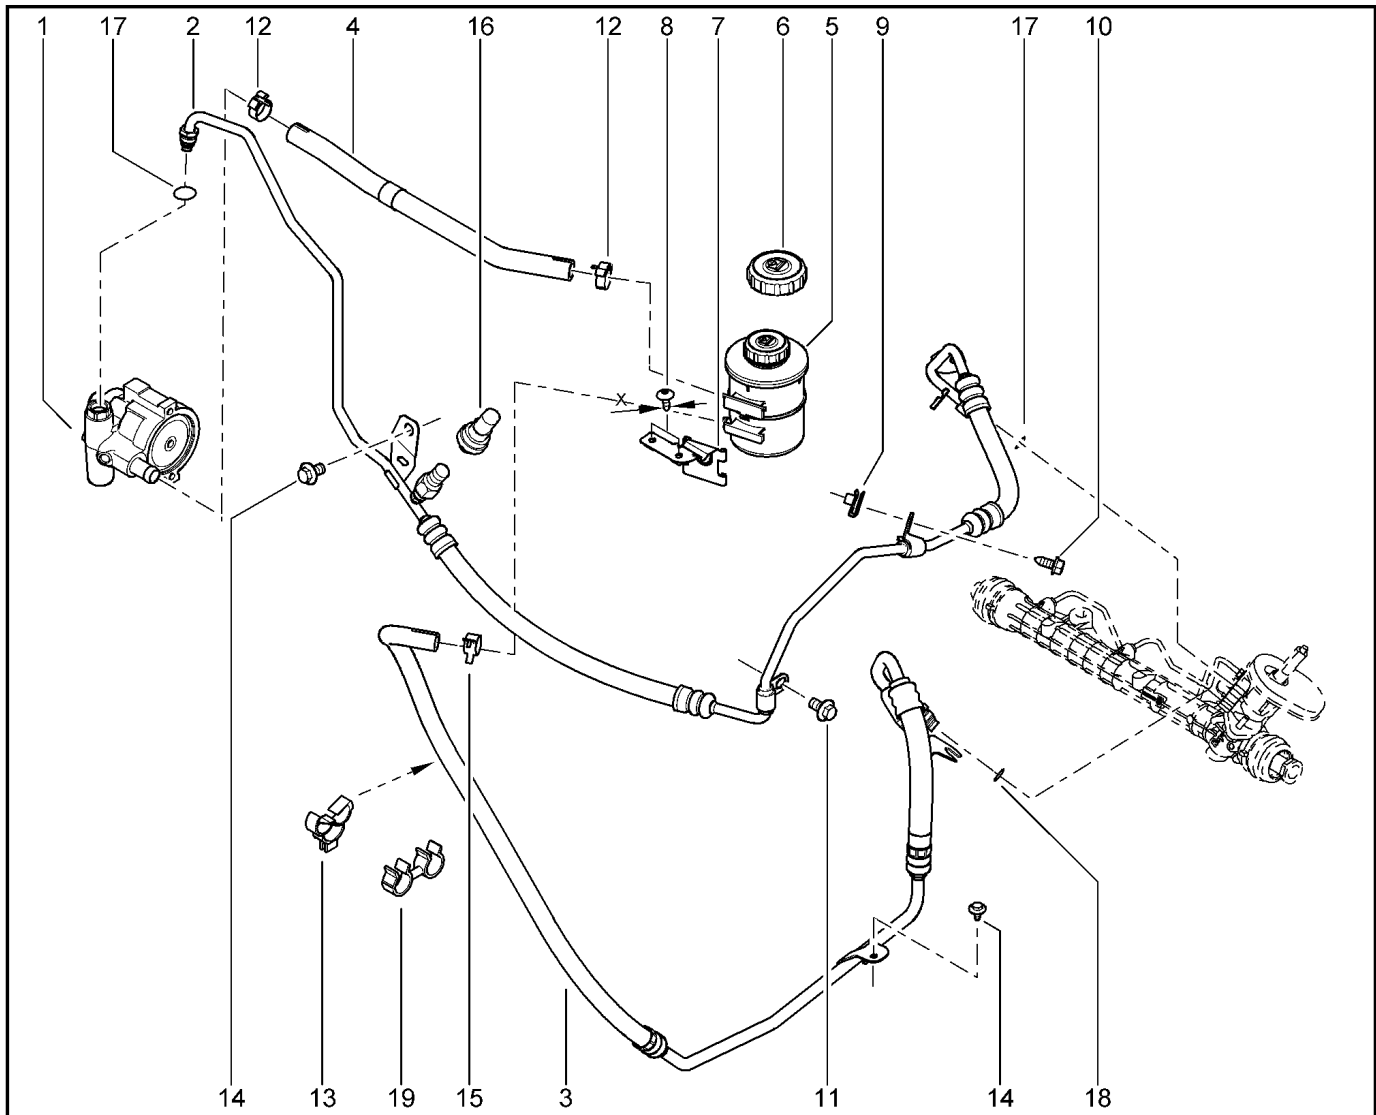

ГИДРОУСИЛИТЕЛЬ

363450

KS015-41		KSOY5-42		RS015-41		RSOY5-42		FS015-40		FS015-41	
№ поз.	№ извещ. об изм	Дата выпуска изв	Вкл. в з/ч	Номер детали	Вари ант	Применяемость	Кол.	Наименование			
1			+	491100522R		с ГУР, с кондиционером	1	Насос ГУРУ			
2			+	8200893942		с ГУР, с кондиционером	1	Маслопроводы высокого давления			
3			+	8200900246		с ГУР	1	Шланг низкого давления бачка ГУРУ			
4			+	8200893942		с ГУР, с кондиционером	1	Шланг подводящий насоса ГУРУ			
5			+	8200005185		с ГУР, без кондиционера	1	Бак масляный ГУРУ, с пробкой			
6			+	7700816919		с ГУР	1	Пробка бака ГУРУ			
7			+	6001550710		с ГУР	1	Кронштейн			
8			+	7703008162		с ГУР	1	Большой болт с полукруглой головкой			
9			+	7703046151		с ГУР	1	Гайка М из листового металла			
10			+	7703602226		с ГУР	1	Болт шестигранный с буртиком			
11			+	7703002943		с ГУР	1	Болт шестигранный с буртиком			
12			+	7703083470		с ГУР	1	Хомут пружинный Ø1