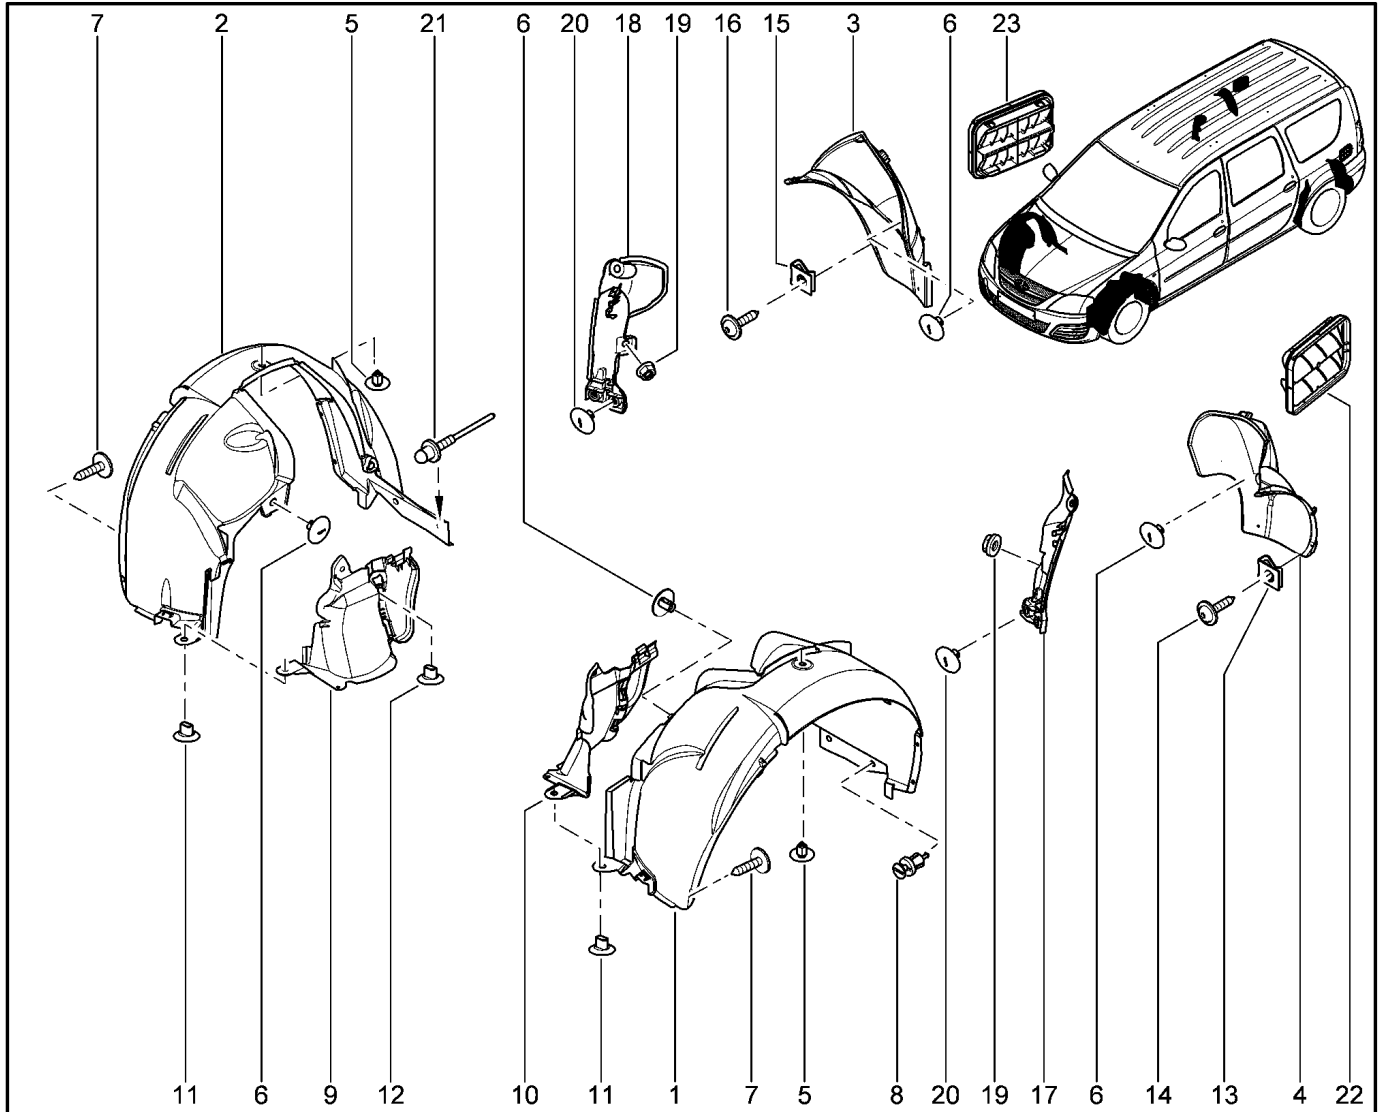

ЩИТКИ АРОК КОЛЁС

564010

KS015-41		KSOY5-42		RS015-41		RSOY5-42		FS015-40		FS015-41	
№ поз.	№ извещ. об изм	Дата выпуска изв	Вкл. в з/ч	Номер детали	Вариант	Применяемость	Кол.	Наименование			
1			+	6001549270			1	Щиток передней левой арки колеса			
2			+	638402115R			1	Щиток передней правой арки колеса			
3			+	8200848950			1	Щиток передней правой арки колеса задний			
4			+	8200848949			1	Щиток передней левой арки колеса задний			
5			+	7703077435			1	Клипса крепления			
6			+	7703081054			1	Клипса крепления			
7			+	7703017090			1	Саморез			
8			+	7703072361			1	Заклепка (пластиковая)			
9			+	6001549272			1	Зщита внутренняя крыла переднего правого			
10			+	6001549273			1	Зщита внутренняя крыла переднего левого			
11			+	7703081056			1	Клипса крепления			
12			+	7703081056			1	Клипса крепления			
13			+	7703046143			1	Гайка пластинчатая (крепёж самореза)			
14			+	7703017090			1	Саморез