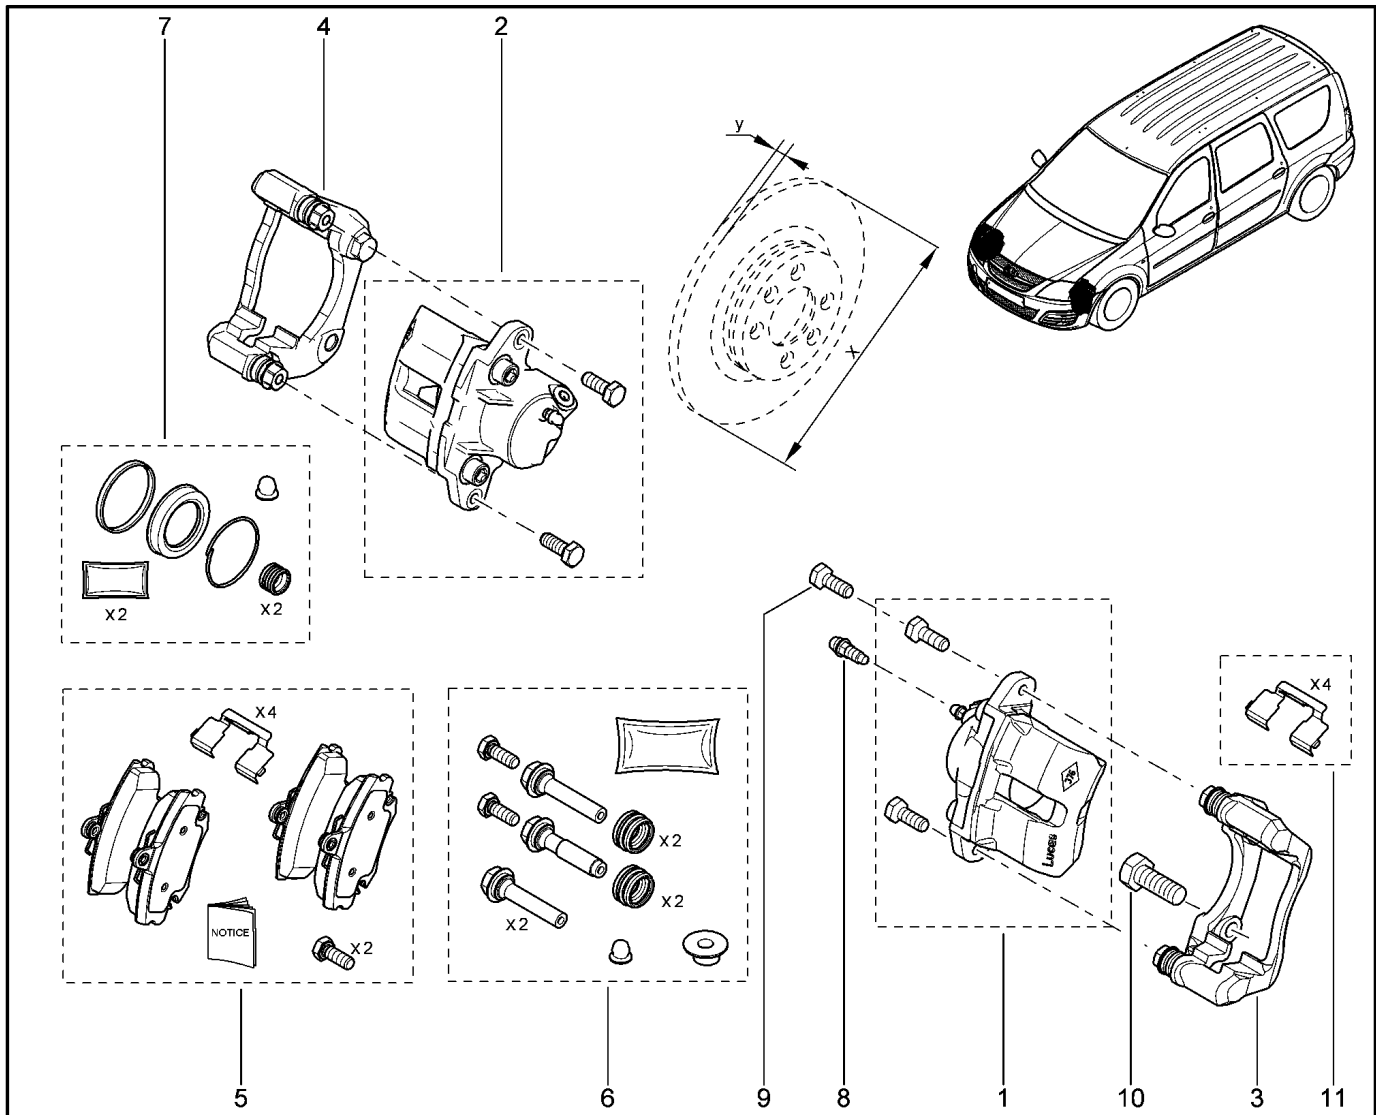

СУППОРТ

324012

KS015-41		KSOY5-42		RS015-41		RSOY5-42		FS015-40		FS015-41	
№ поз.	№ извещ. об изм	Дата выпуска изв	Вкл. в з/ч	Номер детали	Вариант	Применяемость	Кол.	Наименование			
1			+	7701207958		с АБС	1	Суппорт тормоза ПЛ			
1			+	7701499301		с АБС	1	Суппорт тормоза			
2			+	7701207959		с АБС	1	Суппорт переднего тормоза			
2			+	7701499302		с АБС	1	Суппорт тормоза			
3			+	7701051906		с АБС	1	Направляющая колодок тормоза переднего левого			
4			+	7701051905		с АБС	1	Направляющая колодок тормоза переднего правого			
5			+	410602192R			1	Комплект тормозных колодок передних			
6			+	7701207961		с АБС	1	Ремкомплект для переднего суппорта			
7			+	7701201806		с АБС	1	Рементный комплект			
8			+	7701071172		с АБС	1	Клапан переднего тормозного цилиндра			
9			+	7701020243			1	Болт крепления			
10			+	7703101617			1	Болт шестигранный М1			
11			+	410271417R			1	Скоба пружинная передних тормозных колодок