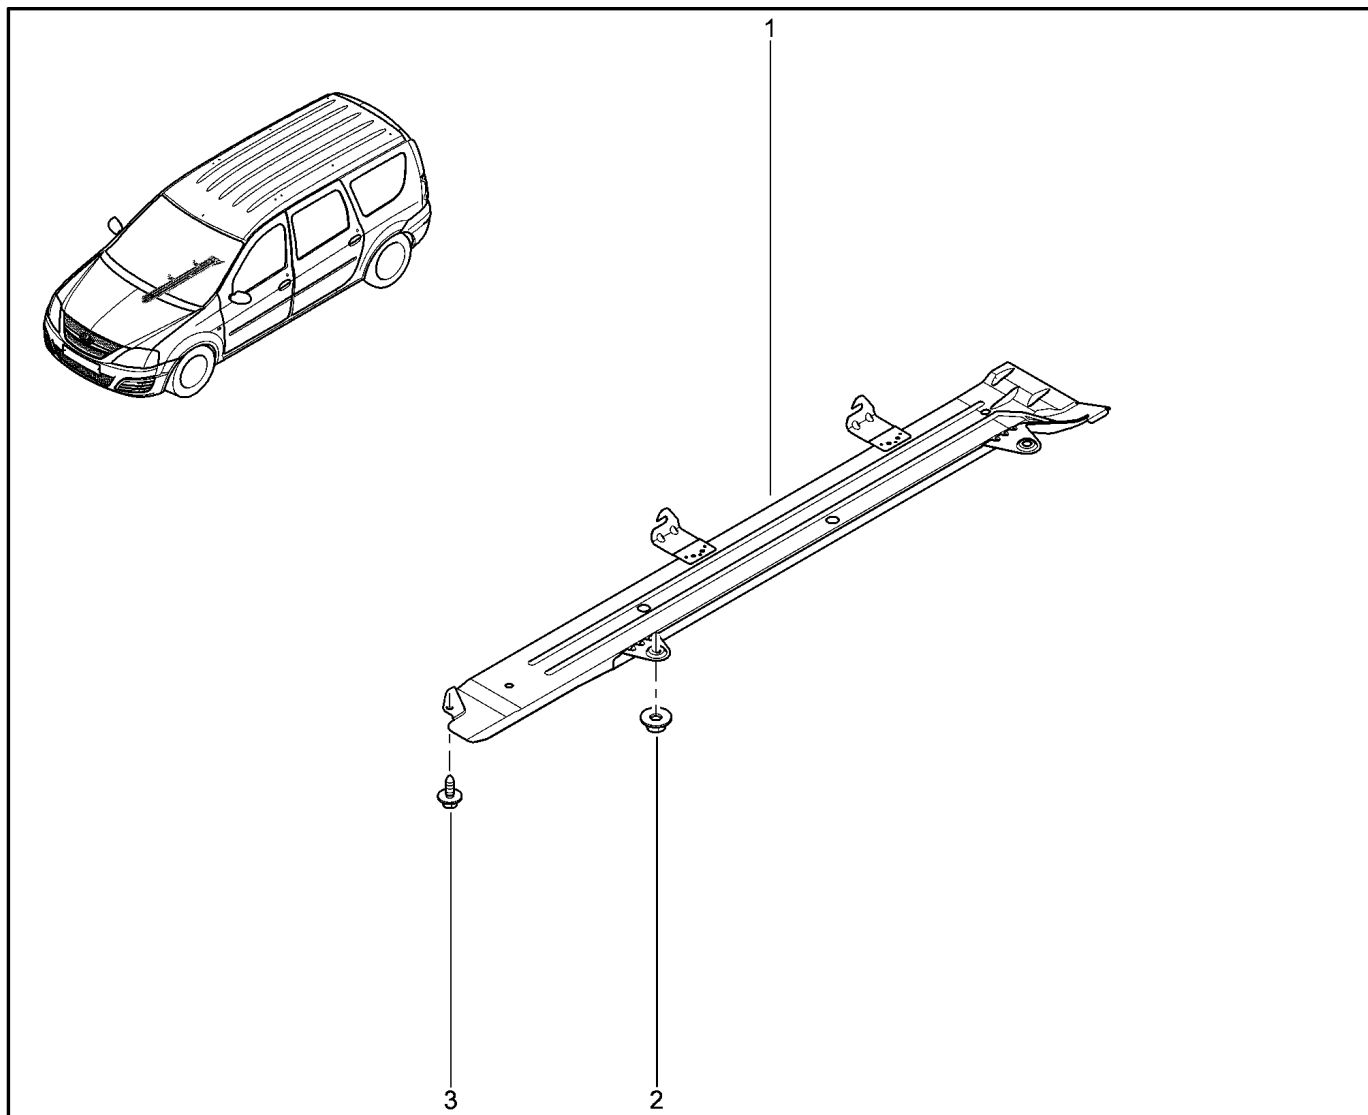

ЭКРАН ТОПЛИВНЫХ ТРУБОК

378715

KS015-41		KSOY5-42		RS015-41		RSOY5-42		FS015-40		FS015-41	
№ поз.	№ извещ. об изм	Дата выпуска изв	Вкл. в з/ч	Номер детали	Вариант	Применяемость	Кол.	Наименование			
1			+	462670002R			1	Кожух защитный тормозных трубок			
2			+	7703033163			1	Гайка шестигранная с шайбой			
3			+	7703602282			1	Болт шестигранный с буртиком и шайбой