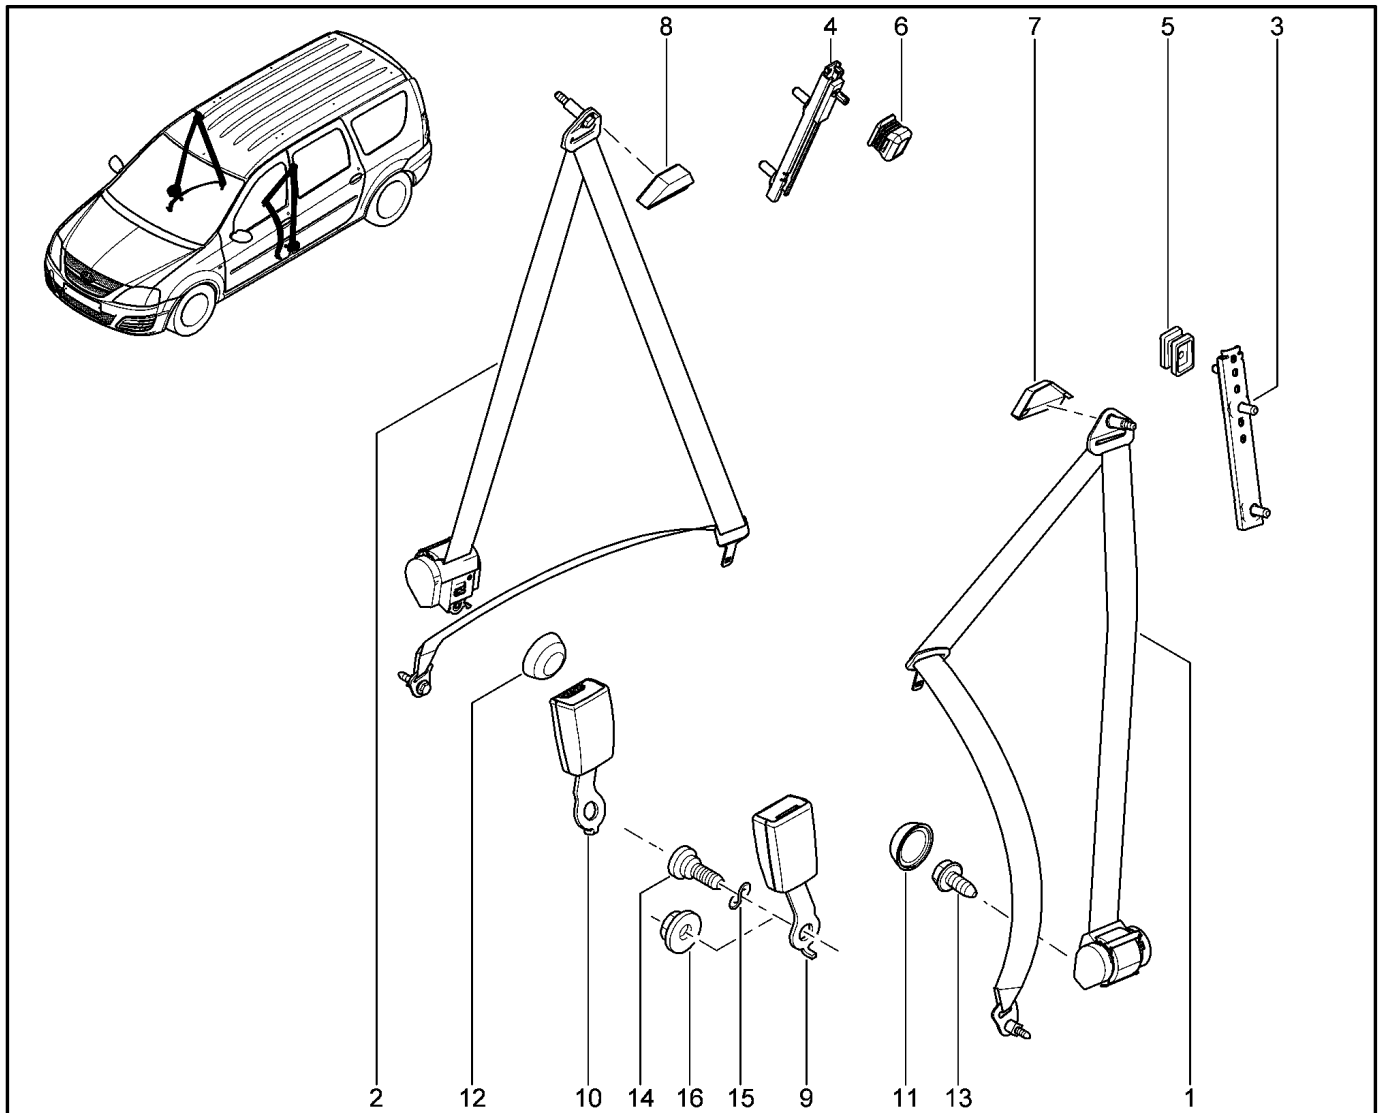

РЕМНИ БЕЗОПАСНОСТИ ПЕРЕДНИЕ

592010

				KS015-41	KSOY5-42	RS015-41	RSOY5-42	FS015-40	FS015-41
№ поз.	№ извещ. об изм	Дата выпуска изв	Вкл. в з/ч	Номер детали	Вариант	Применяемость	Кол.	Наименование	
1			+	8200934779			1	Ремень безопасности 1-го ряда	
1			+	8200934786			1	Ремень безопасности 1-го ряда	
1			+	8200934793			1	Ремень безопасности 1-го ряда	
1			+	8200934797			1	Ремень безопасности 1-го ряда	
1			+	868857040R			1	Ремень безопасности 1	
1			+	868857040R			1	Ремень безопасности 1	
2			+	8200934775			1	Ремень безопасности передний	
2			+	8200934787			1	Ремень безопасности передний	
2			+	8200934799			1	Ремень безопасности передний	
2			+	8200934801			1	Ремень безопасности передний	
2			+	868845992R			1	Ремень безопасности передний	
2			+	868849455R			1	Ремень безопасности передний	
3			+	6001550527			1	Регулятор ремня безопасности по высоте	
4			+	6001550527			1	Регулятор ремня безопасности по высоте	
5			+	8200089446			1	Кнопка регулятора высоты ремня