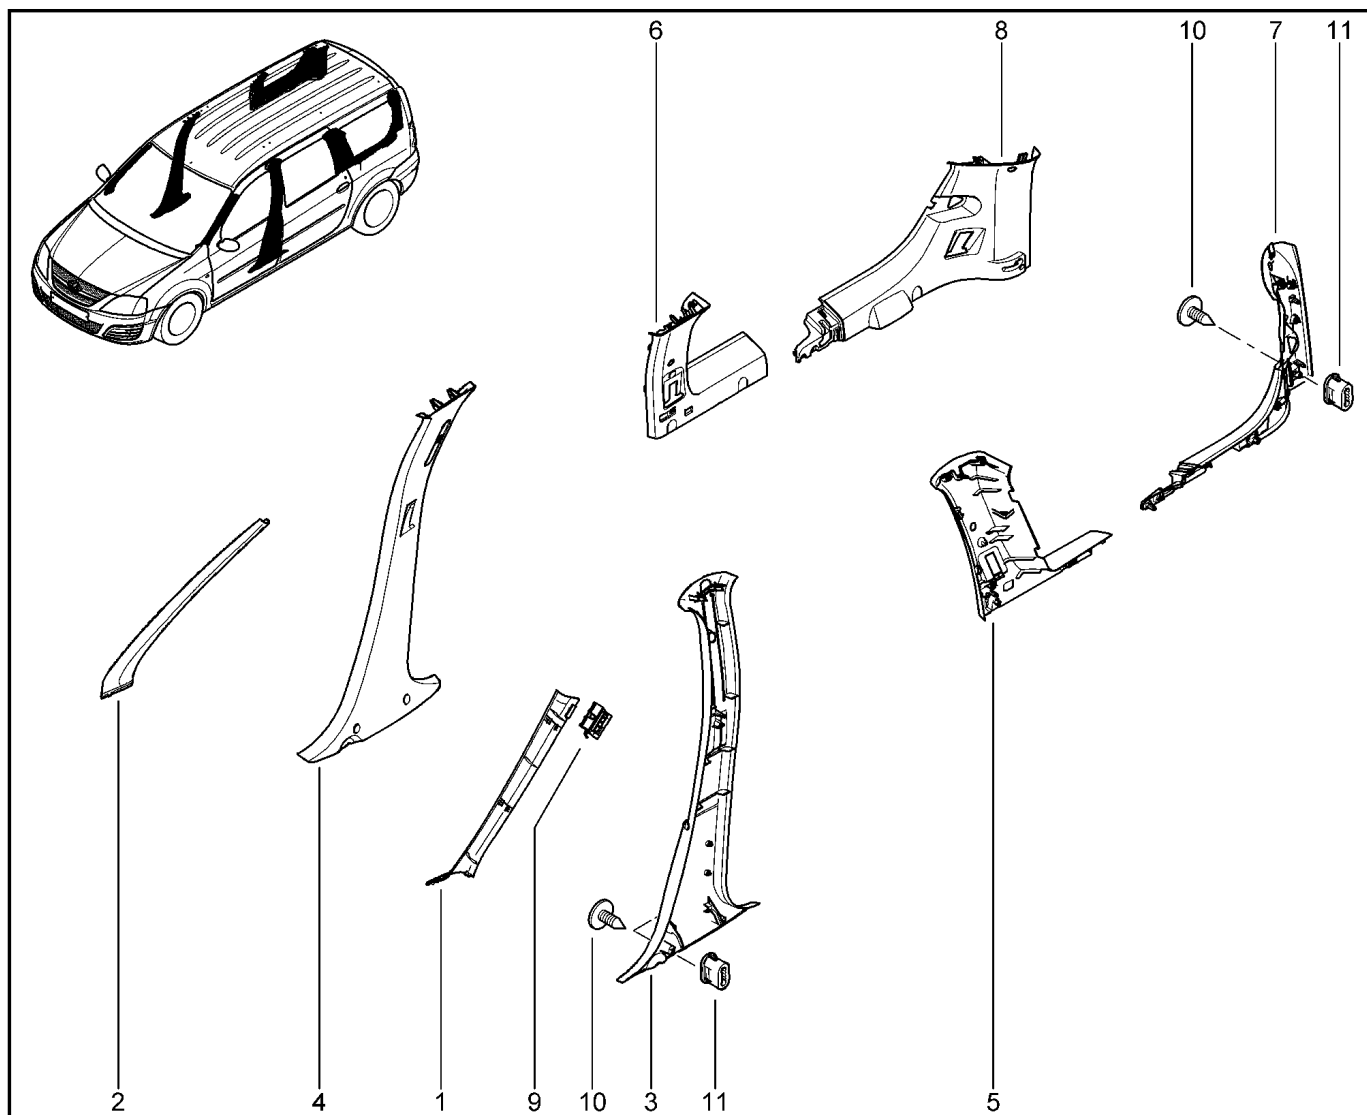

НАКЛАДКИ СТОЕК

710111

KS015-41		KSOY5-42		RS015-41		RSOY5-42		FS015-40		FS015-41	
№ поз.	№ извещ. об изм	Дата выпуска изв	Вкл. в з/ч	Номер детали	Вариант	Применяемость	Кол.	Наименование			
12			+	7703017121			1	Винт крепления левой обивки стойки			
13			+	7703081233			1	Клипса крепления, передняя левая