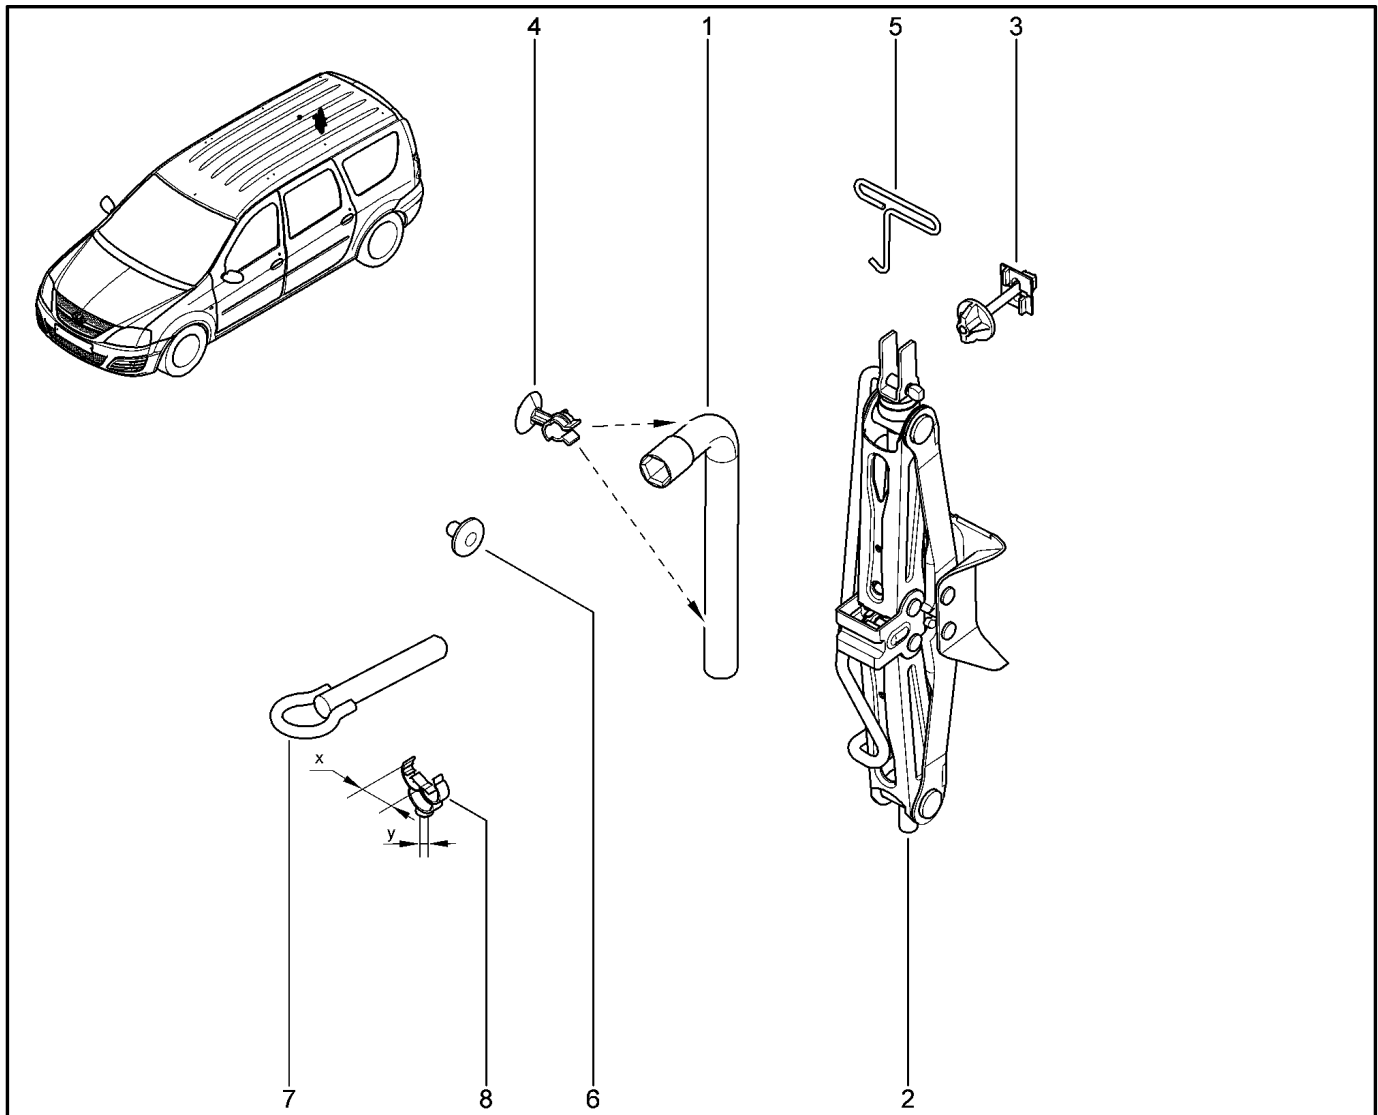

ИНСТРУМЕНТ

900113

KS015-41		KSOY5-42		RS015-41		RSOY5-42		FS015-40		FS015-41	
№ поз.	№ извещ. об изм	Дата выпуска изв	Вкл. в з/ч	Номер детали	Вариант	Применяемость	Кол.	Наименование			
1			+	995456070R			1	Ключ комбинированный колесный			
2			+	995508975R			1	Домкрат			
3			+	7705099093			1	Невыпадающий винт в сборе			
4			+	7703179099			1	Скоба крепления 1			
5			+	7700418335			1	Ключ для снятия колпака колес			
6			+	7705096036			1	Клипса			
7			+	6001546734			1	Буксировочное кольцо переднее в сборе			
8			+	7703079398			1	Скоба 1 крепления кольца прицепа