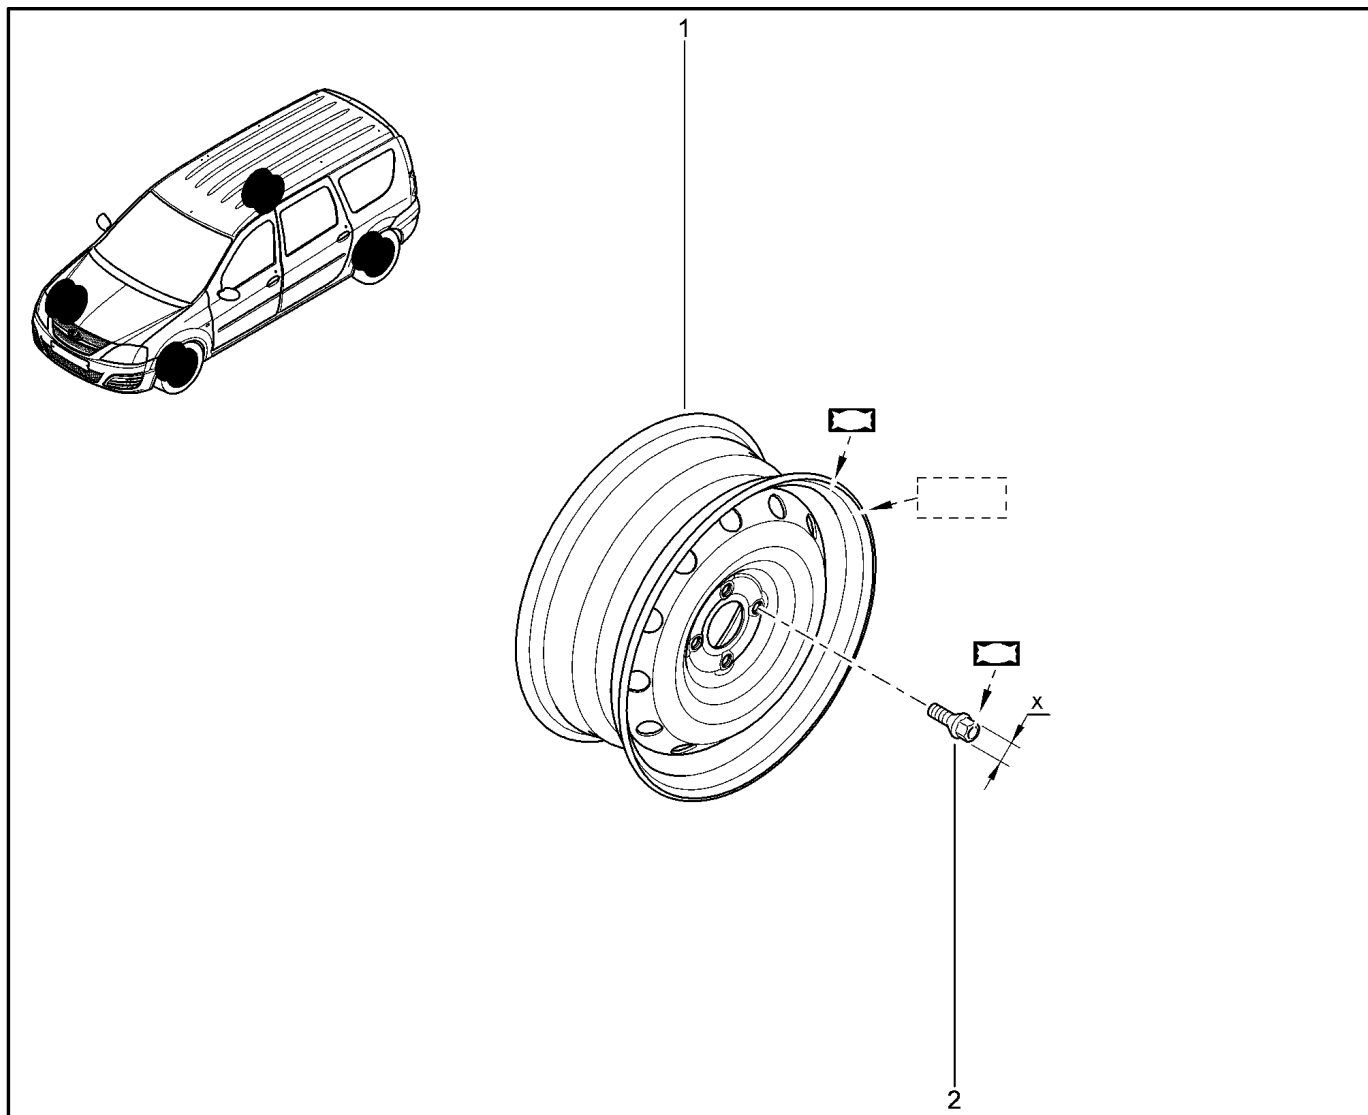

ДИСК КОЛЕСА (ШПАКЛЕВКА)

350111

KS015-41		KSOY5-42		RS015-41		RSOY5-42		FS015-40		FS015-41	
№ поз.	№ извещ. об изм	Дата выпуска изв	Вкл. в з/ч	Номер детали	Вариант	Применяемость	Кол.	Наименование			
1			+	6001549385			1	Колесо			
1			+	6001549387			1	Колесо			
2			+	402226088R			1	Блок крепления колеса