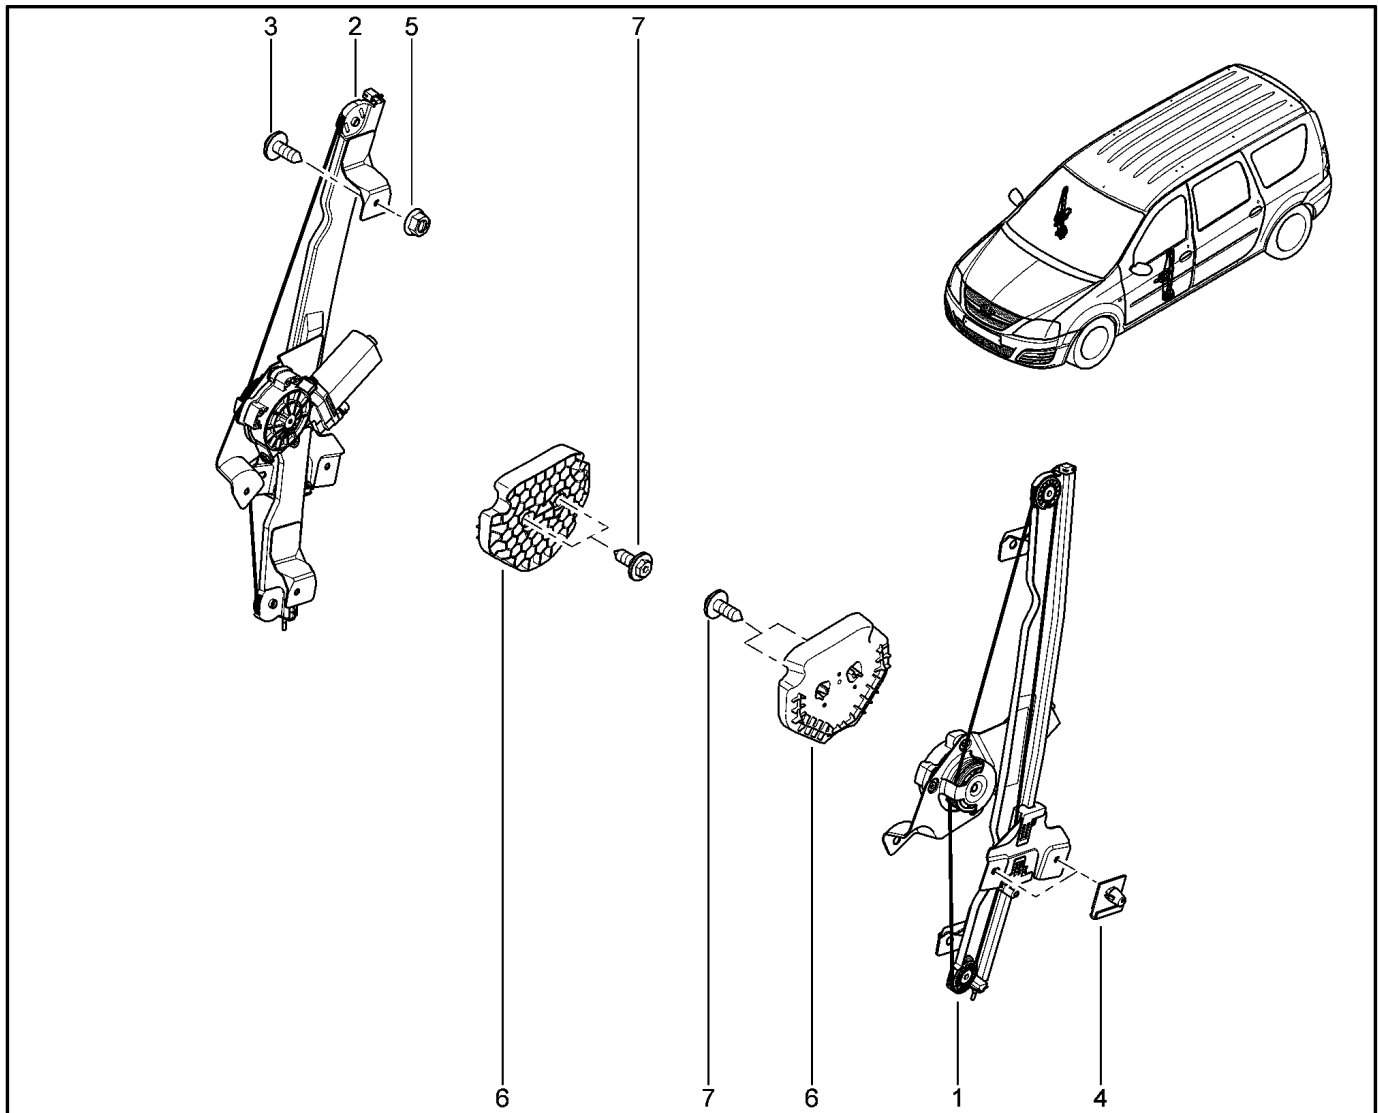

ЭЛЕКТРИЧЕСКИЙ СТЕКЛОПОДЪЕМНИК ПЕРЕДНИХ ДВЕРЕЙ

506510

KS015-41		KSOY5-42		RS015-41		RSOY5-42		FS015-40		FS015-41	
№ поз.	№ извещ. об изм	Дата выпуска изв	Вкл. в з/ч	Номер детали	Вари ант	Применяемость	Кол.	Наименование			
1			+	8200901099			1	М-м э/стеклоподъемника передней двери			
2			+	8200901102			1	М-м э/стеклоподъемника передней двери			
3			+	7703017104			1	Винт шестигранный с буртиком			
4			+	7700428581			1	Штифт крепления стеклоподъемника			
5			+	7703035048			1	Гайка шестигранная с буртиком			
6			+	6001548656			1	Травмобезопасная вставка боковая двери			
7			+	7703017104			1	Винт шестигранный с буртиком