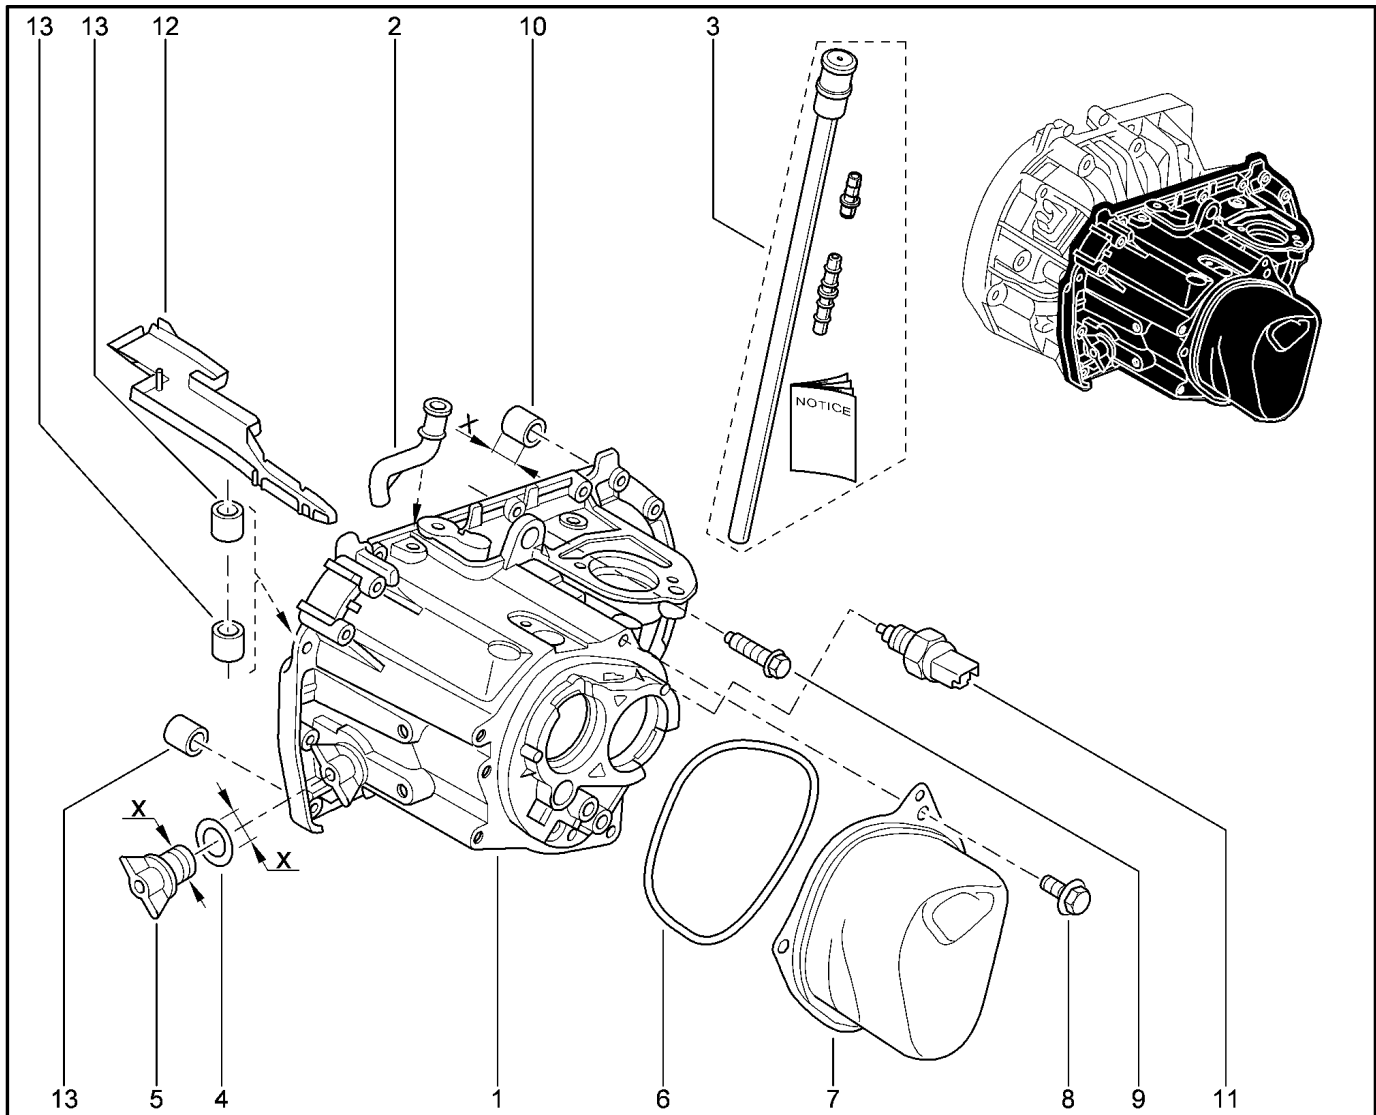

КАРТЕР КПП

212010

KSOY5-42 RSOY5-42

№ поз.	№ извещ. об изм	Дата выпуска изв	Вкл. в з/ч	Номер детали	Вари ант	Применяемость	Кол.	Наименование
1			+	7701477504			1	Картер КПП
1			+	7701478630			1	Кртер механической КП, в сборе
2			+	313811463R			1	Сапун
3			+	7701476755			1	Сапун
4			+	8200201381			1	Шайба уплотнительная пробки маслозаливного обверстия КП
5			+	7703075180			1	Пробка М18х150
6			+	8200117602			1	Уплотнительное кольцо
7			+	8200297214			1	Крышка задняя коробки передач
8			+	7703101443			1	Болт с шестигранной головкой М8
9			+	7703002458			1	Болт крепления М8х125-40
10			+	7705010121			1	Втулка установочная
11			+	8200209496			1	Выключатель света заднего хода
12			+	321079831R			1	Лоток подачи масла, КП
13			+	8201048885			1	Набор втулок подшипников