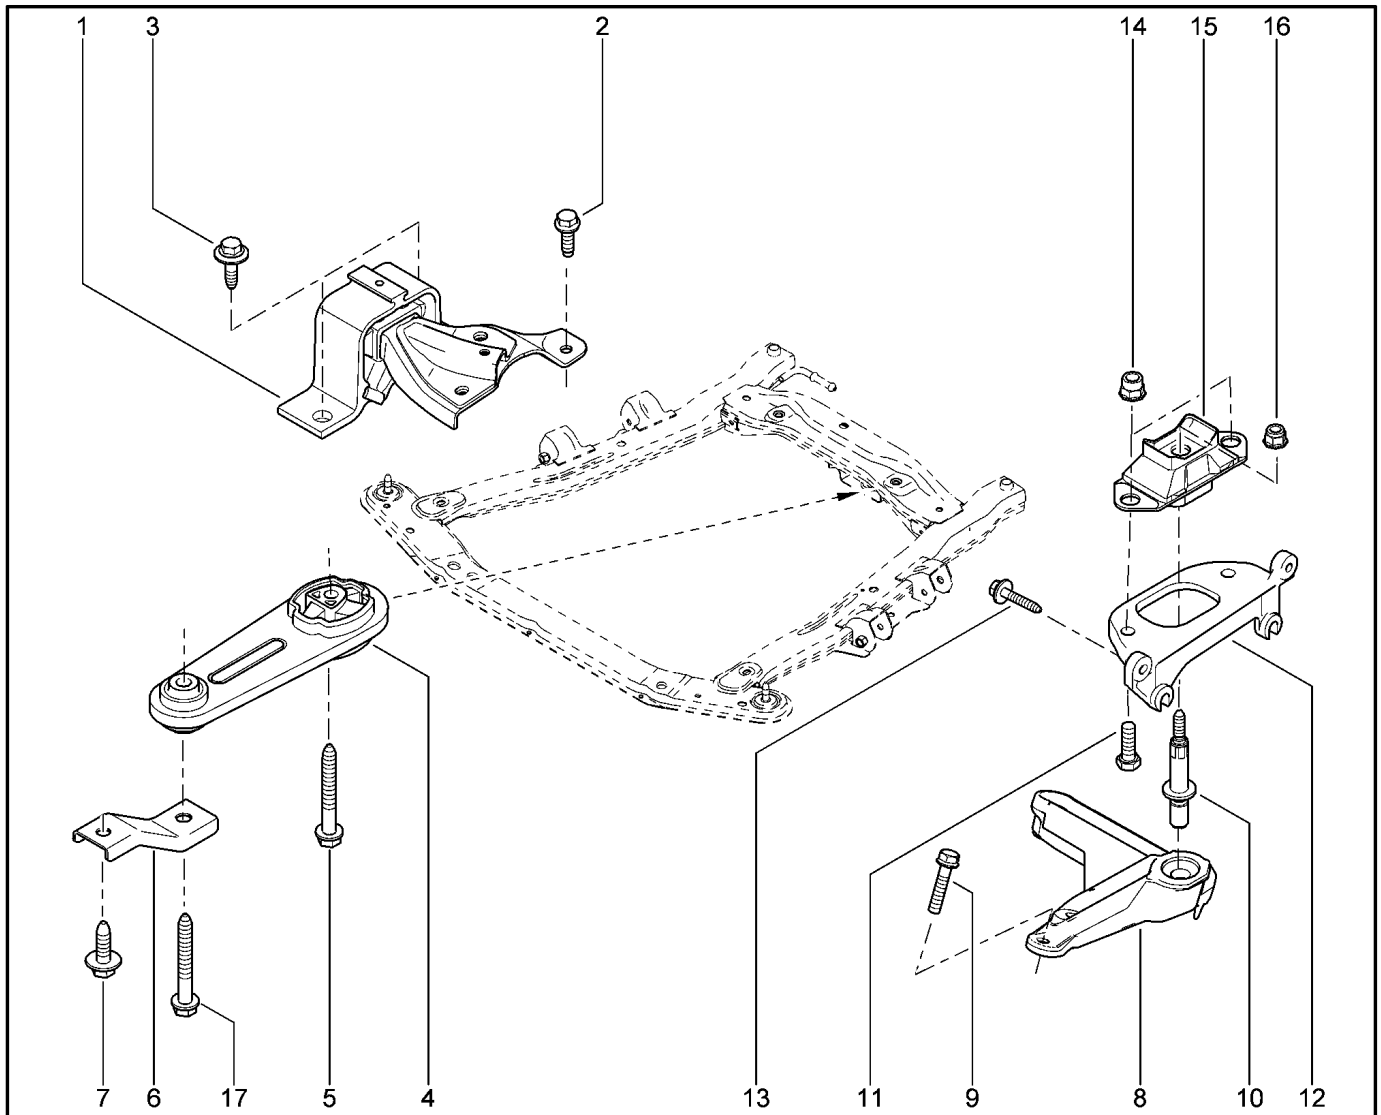

ПОДВЕСКА ДВИГАТЕЛЯ

198010

KS015-41		KSOY5-42		RS015-41		RSOY5-42		FS015-40		FS015-41	
№ поз.	№ извещ. об изм	Дата выпуска изв	Вкл. в з/ч	Номер детали	Вариант	Применяемость	Кол.	Наименование			
14			+	7703034248			1	Гайка самоконтрящаяся с буртиком			
15			+	6001548160			1	Подушка опоры двигателя			
16			+	7703034215			1	Гайка шестигранная			
17			+	7703602248			1	Болт шестигранный с буртиком