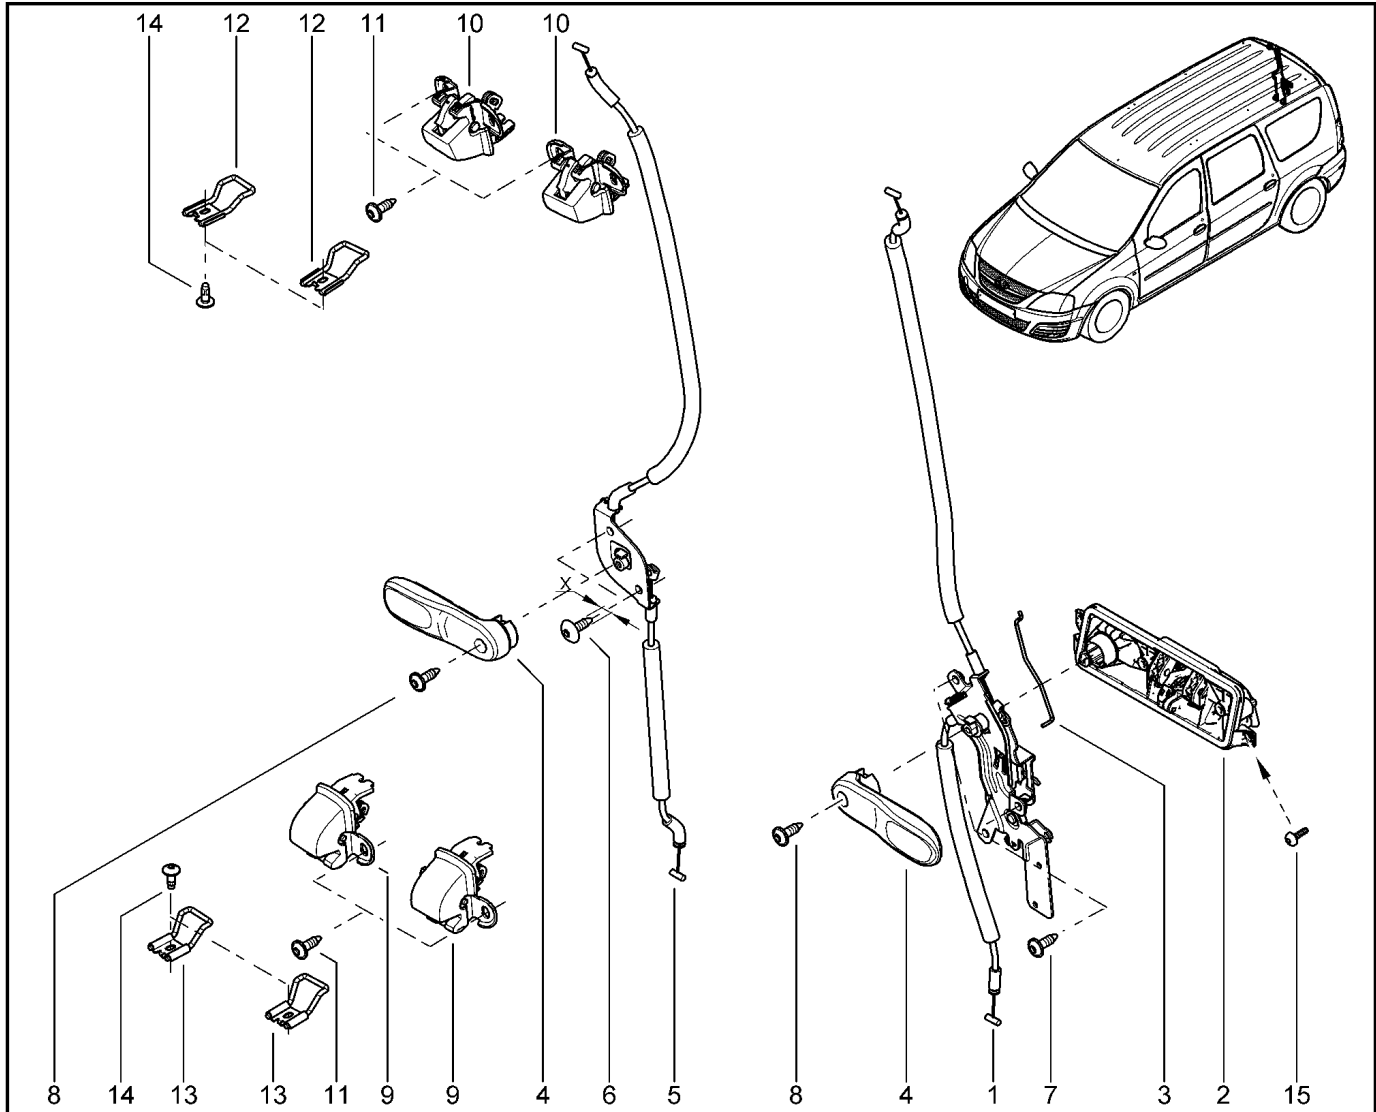

**ПРИВОД ОТКРЫТИЯ ЗАДНИХ ДВЕРЕЙ**

**522110**

KS015-41		KSOY5-42		RS015-41		RSOY5-42		FS015-40		FS015-41	
№ поз.	№ извещ. об изм	Дата выпуска изв	Вкл. в з/ч	Номер детали	Вари ант	Применяемость	Кол.	Наименование			
1			+	6001550297			1	Привод левой двери задка			
1			+	6001550298			1	Привод левой двери задка			
1			+	6001550299			1	Привод двери задка			
2			+	8200431416			1	Привод ручки наружной двери задка			
2			+	8200431418			1	Привод ручки наружной двери задка			
3			+	8200548128			1	Тяга личинки замка			
4			+	8200095967			1	Ручка открывания двери задка			
5			+	6001550302			1	Привод двери замка			
6			+	7703008162			1	Шуруп с полукруглой головкой			
7			+	7703008242			1	Винт с большой круглой головкой			
8			+	7703008223			1	Болт с полукруглой головкой М5			
9			+	6001550300			1	Замок двери задка			
10			+	6001550300			1	Замок двери задка			
11			+	7703008242			1	Винт с большой полукруглой головкой			
12			+	8200431328			1	Защелка двери задка			