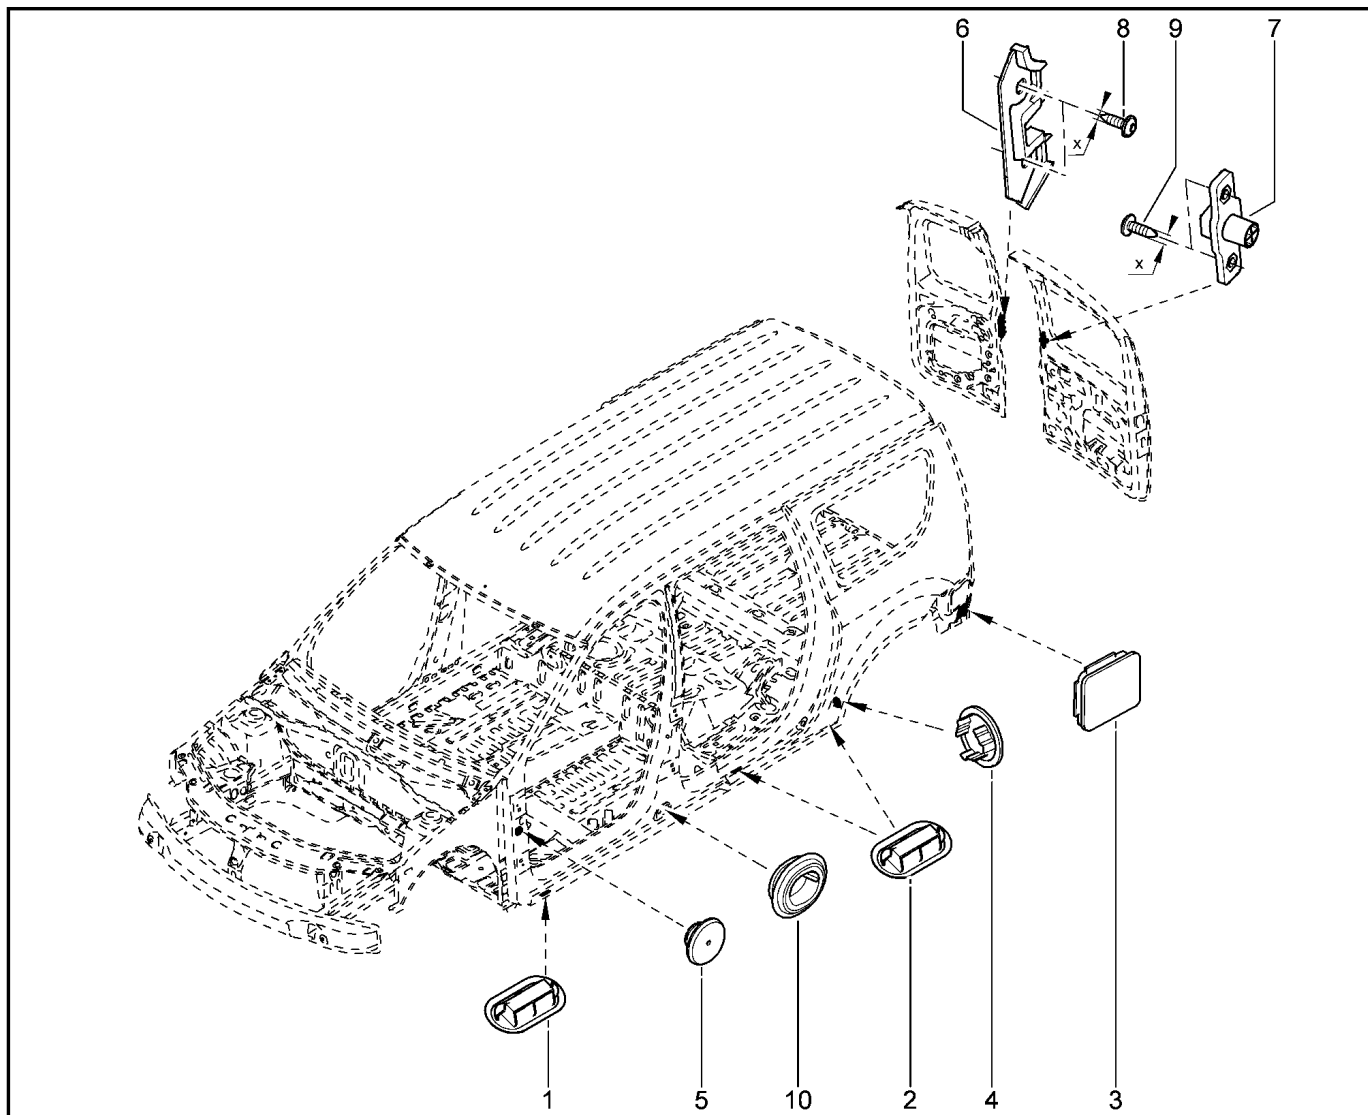

**ЗАГЛУШКИ**

**640133**

KS015-41		KSOY5-42		RS015-41		RSOY5-42		FS015-40		FS015-41	
№ поз.	№ извещ. об изм	Дата выпуска изв	Вкл. в з/ч	Номер детали	Вариант	Применяемость	Кол.	Наименование			
1			+	7703074610			1	Заглушка 20x50			
2			+	7703074610			1	Заглушка 20x50			
3			+	7703074575			1	Заглушка 80x90			
4			+	7703074596			1	Термоплавкая заглушка 30			
5			+	7703074554			1	Термоплавкая заглушка 20			
6			+	8200431388			1	Пластина стопора			
7			+	8200431386			1	Стопор			
8			+	7703008162			1	Шуруп с полукруглой головкой			
9			+	7703008162			1	Большой болт с полукруглой головкой			
10			+	7703074555			1	Заглушка 20,5x24,5			