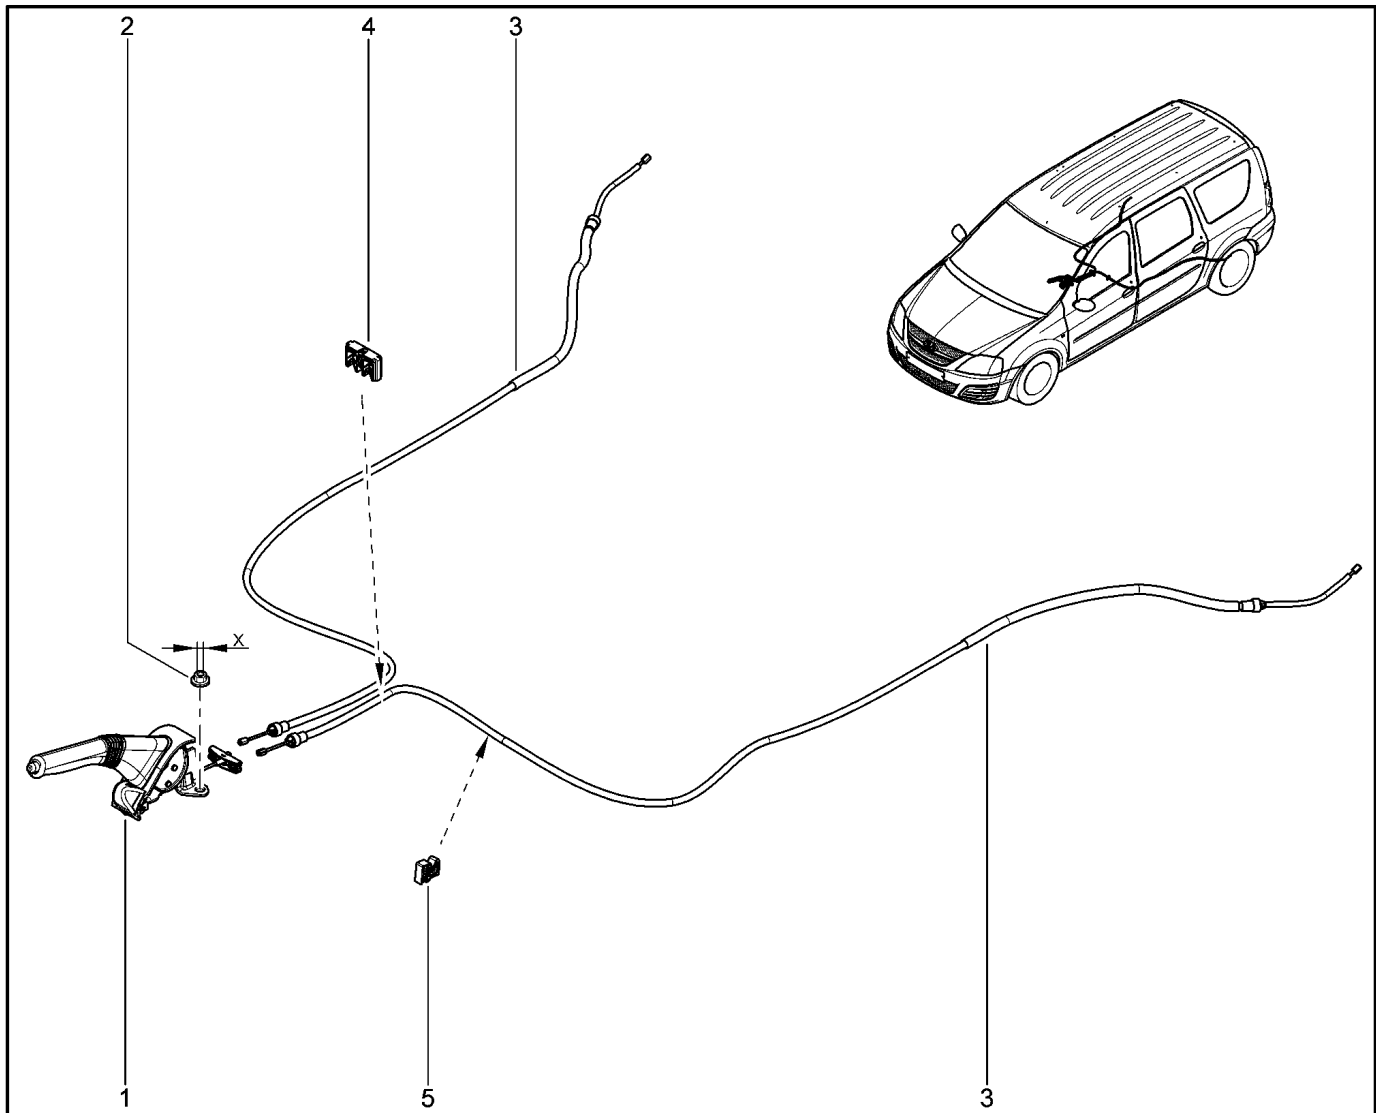

РУЧНОЙ ТОРМОЗ

380110

KS015-41		KSOY5-42		RS015-41		RSOY5-42		FS015-40		FS015-41	
№ поз.	№ извещ. об изм	Дата выпуска изв	Вкл. в з/ч	Номер детали	Вариант	Применяемость	Кол.	Наименование			
1			+	360106743R			1	Механизм стояночного тормоза			
1			+	360109167R			1	Механизм стояночного тормоза			
2			+	7703034256			1	Гайка шестигранная самоконтрящаяся с буртиком			
3			+	6001549112			1	Трос привода стояночного тормоза			
4			+	7703179103			1	Скоба крепления двухместная			
5			+	7703079254			1	Скоба крепления 1