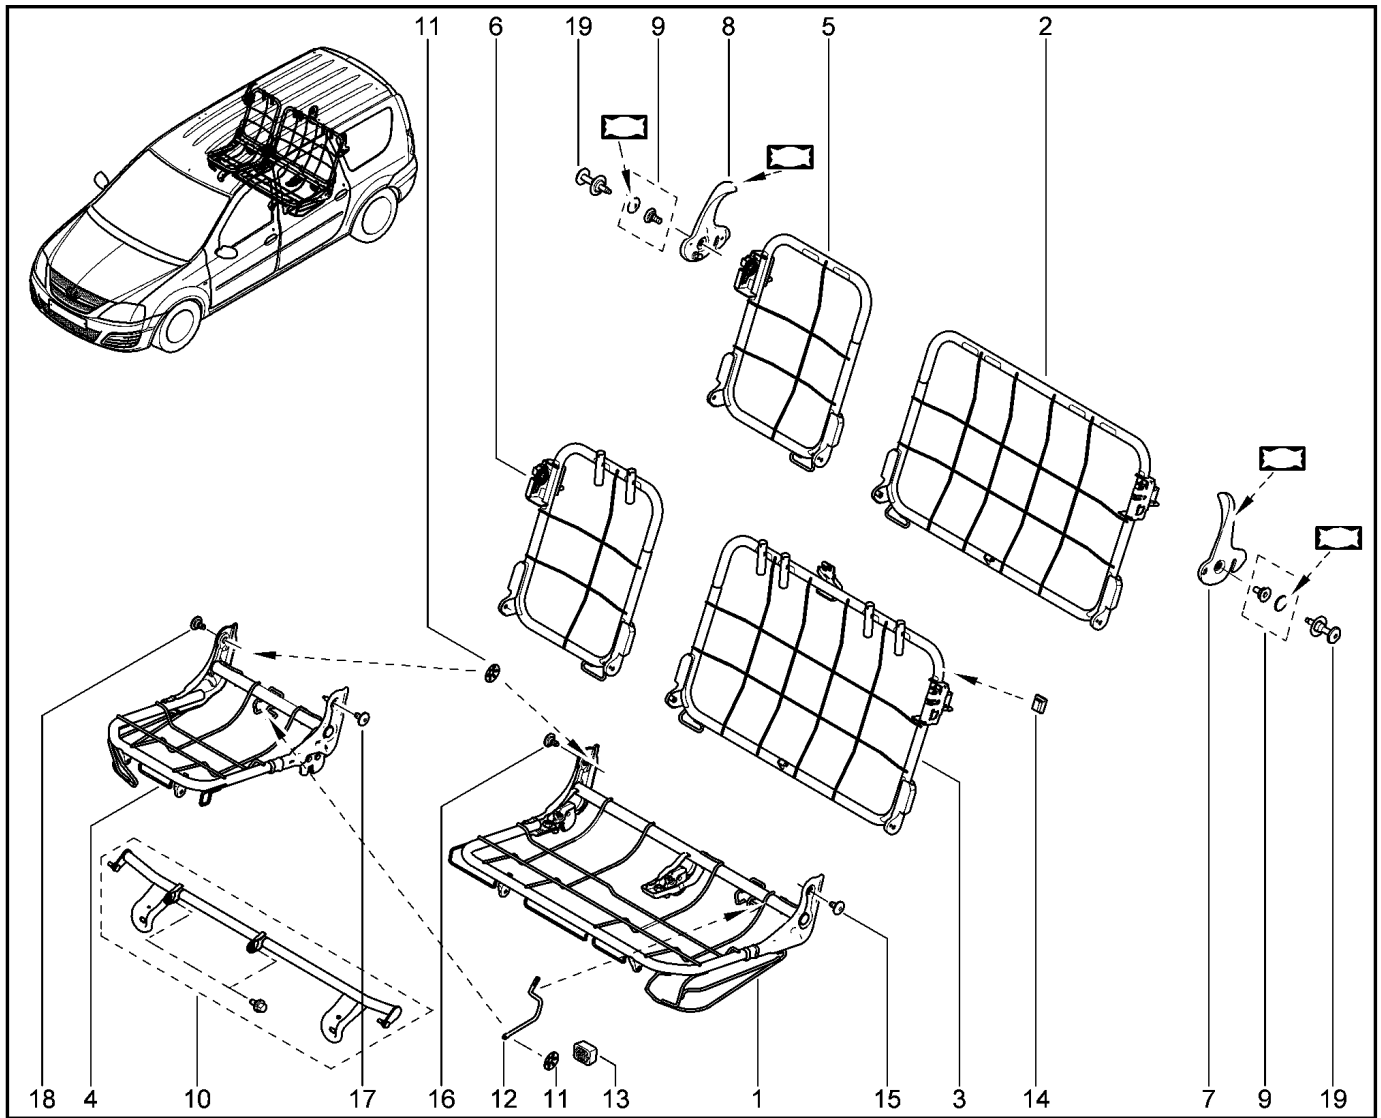

КАРКАС СИДЕНИЙ ПЕРЕДНИХ (1/3)

760211

KS015-41		KSOY5-42		RS015-41		RSOY5-42		FS015-40		FS015-41	
№ поз.	№ извещ. об изм	Дата выпуска изв	Вкл. в з/ч	Номер детали	Вариант	Применяемость	Кол.	Наименование			
12			+	6001551486			1	Тяга привода фиксатора подушек заднего сиденья			
13			+	6001551487			1	Амортизатор			
14			+	6001551605			1	Ограничитель верхний			
15			+	8201042437			1	Болт			
16			+	8201042437			1	Болт			
17			+	8201042437			1	Болт			
18			+	8201042437			1	Болт			
19			+	886425835R			1	Фиксатор – спинка сидений