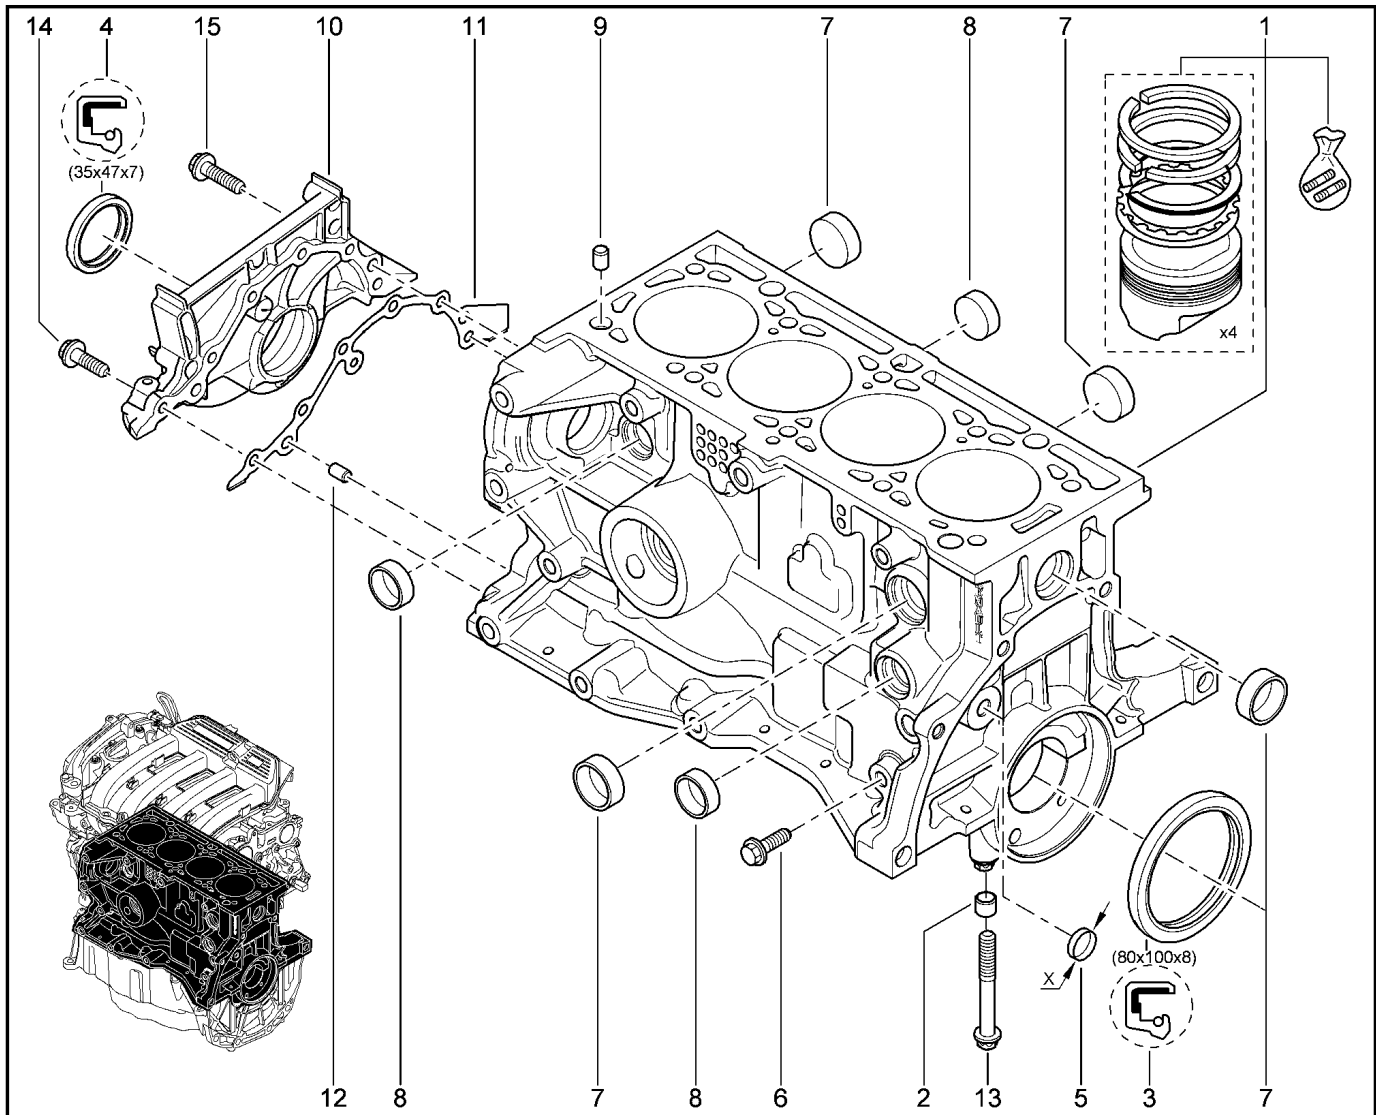

**БЛОК ЦИЛИНДРОВ [16 КЛ]**

**104010**

KS015-41		KSOY5-42		RS015-41		RSOY5-42		FS015-40		FS015-41	
№ поз.	№ извещ. об изм	Дата выпуска изв	Вкл. в з/ч	Номер детали	Вариант	Применяемость	Кол.	Наименование			
1			+	7701472829			1	Блок цилиндров в сборе			
2			+	8200600749			1	Втулка			
3			+	289132889R			1	Сальник			
3			+	7700859692			1	Сальник 80x100x8			
4			+	7700273776			1	Сальник 35x47x8			
4			+	8200934092			1	Сальник			
5			+	7703075281			1	Заглушка 18			
6			+	7703075340			1	Заглушка блока цилиндров			
7			+	7703075231			1	Заглушка диам.33			
8			+	7703075217			1	Заглушка 26 водяной рубашки блока цилиндров			
9			+	8200600749			1	Втулка			
10			+	7700105179			1	Крышка передняя блока цилиндров			
11			+	8200182129			1	Прокладка крышки			
12			+	7705035053			1	Винт установочный 8-13			
13			+	8200149640			1	Болт коренного подшипника			