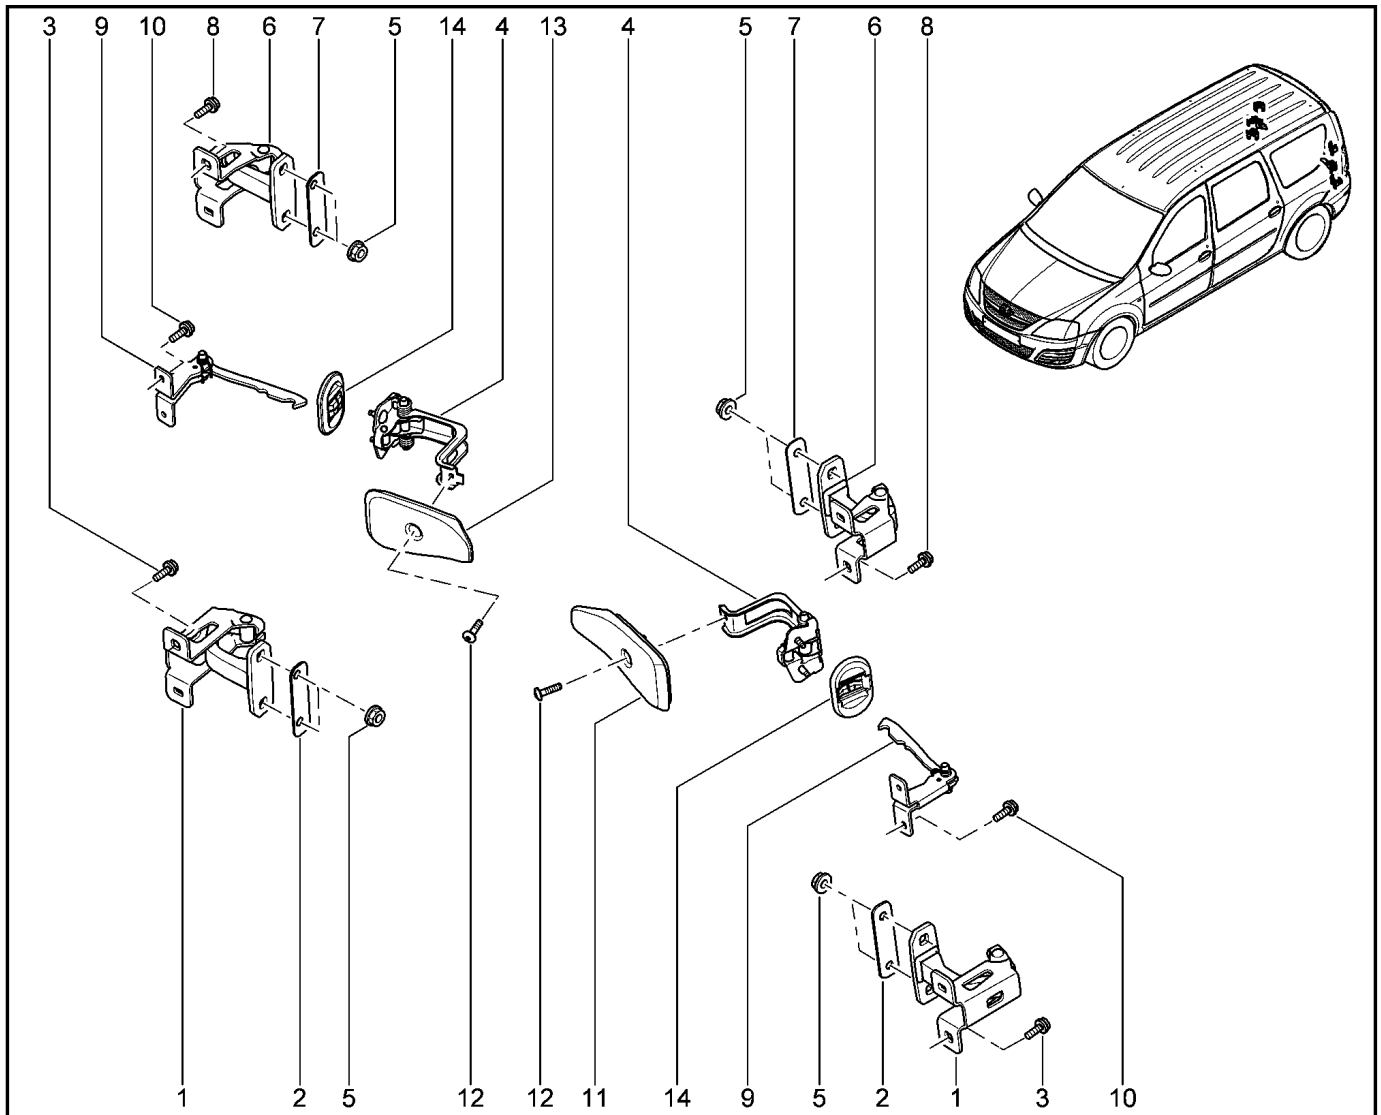

**ПЕТЛИ ЗАДНИХ ДВЕРЕЙ**

**500210**

KS015-41		KSOY5-42		RS015-41		RSOY5-42		FS015-40		FS015-41	
№ поз.	№ извещ. об изм.	Дата выпуска изв.	Вкл. в з/ч	Номер детали	Вари ант.	Применяемость	Кол.	Наименование			
1			+	6001548848			1	Петля двери задка			
2			+	6001549482			1	Клеевая пластина (багажник)			
3			+	7703602211			1	Болт шестигранный с буртиком и шайбой			
4			+	8200751107			1	Захват ограничителя открывания двери задка			
5			+	7707602002			1	Гайка шестигранная			
6			+	6001548847			1	Петля двери задка			
7			+	6001549481			1	Усилитель (клеевая пластина)			
8			+	7703602211			1	Болт шестигранный с буртиком и шайбой			
9			+	6001549483			1	Ограничитель открывания двери			
10			+	7703602192			1	Болт шестигранный с буртиком			
11			+	6001550295			1	Ручка двери			
12			+	7703008223			1	Болт с полукруглой головкой М5			
13			+	6001550296			1	Ручка двери			
14			+	908701578R			1	Накладка ограничителя открывания двери			