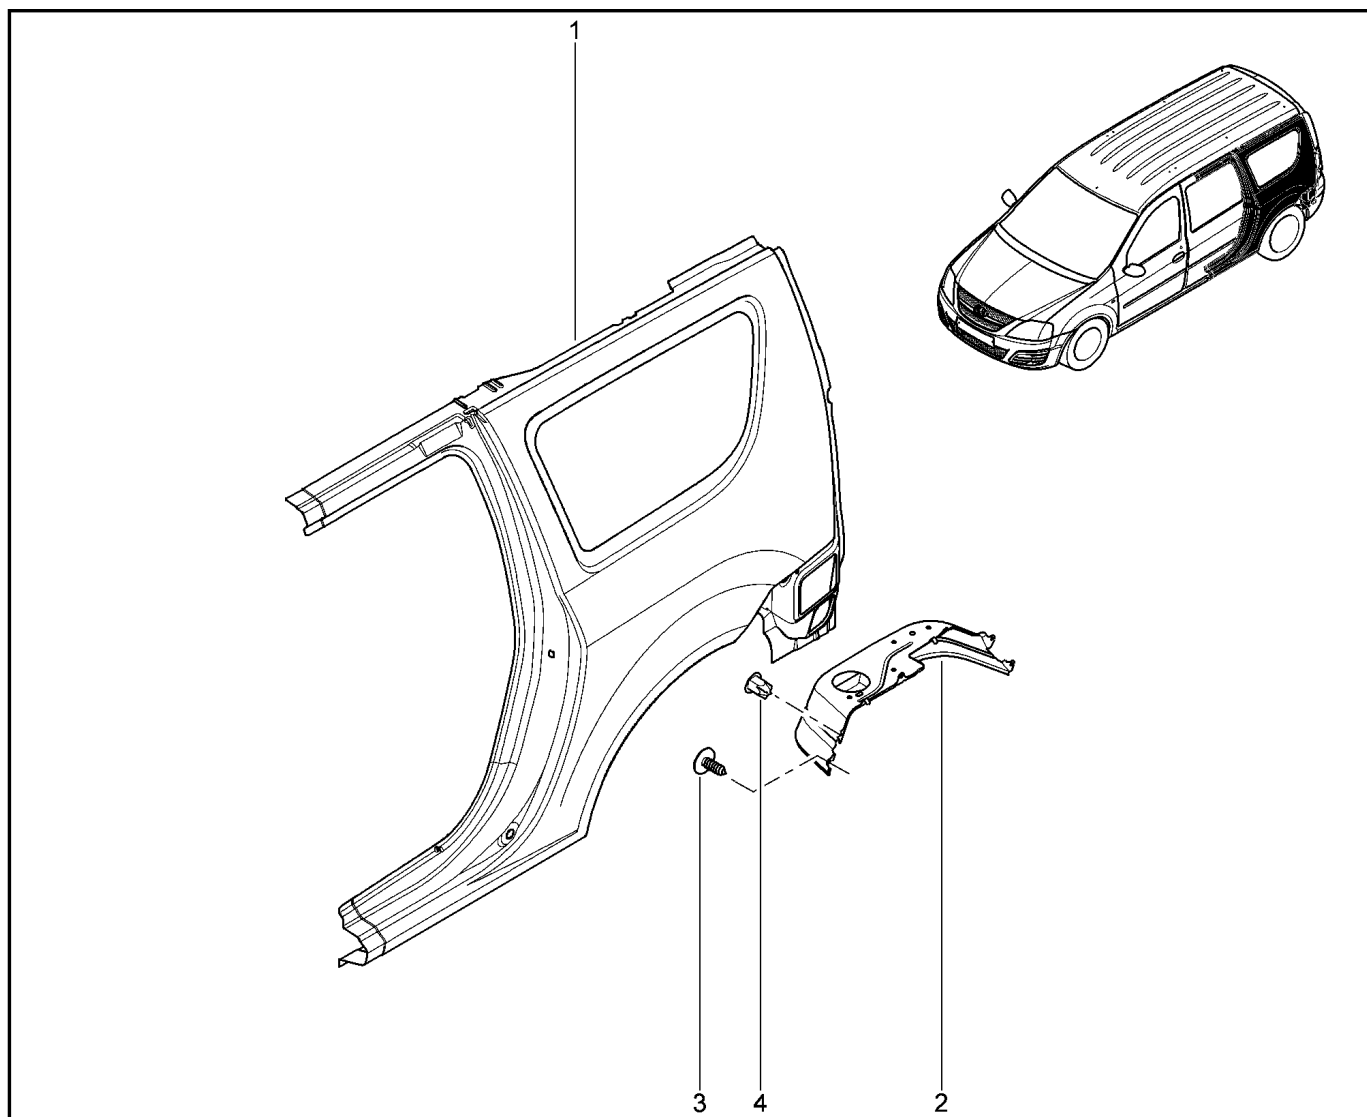

БОКОВИНА ЗАДНЯЯ ЛЕВАЯ

430210

				KS015-41	KSOY5-42	RS015-41	RSOY5-42	FS015-40	FS015-41
№ поз.	№ извещ. об изм	Дата выпуска изв	Вкл. в з/ч	Номер детали	Вариант	Применяемость	Кол.	Наименование	
1			+	6001548804			1	Панель заднего крыла в сборе	
1			+	6001548806			1	Панель заднего крыла в сборе	
2			+	767K13863R			1	Кронштейн в сборе левый	
3			+	7703016594			1	Большой саморез с полукруглой головкой	
4			+	7703081184			1	Клипса крепления кронштейна