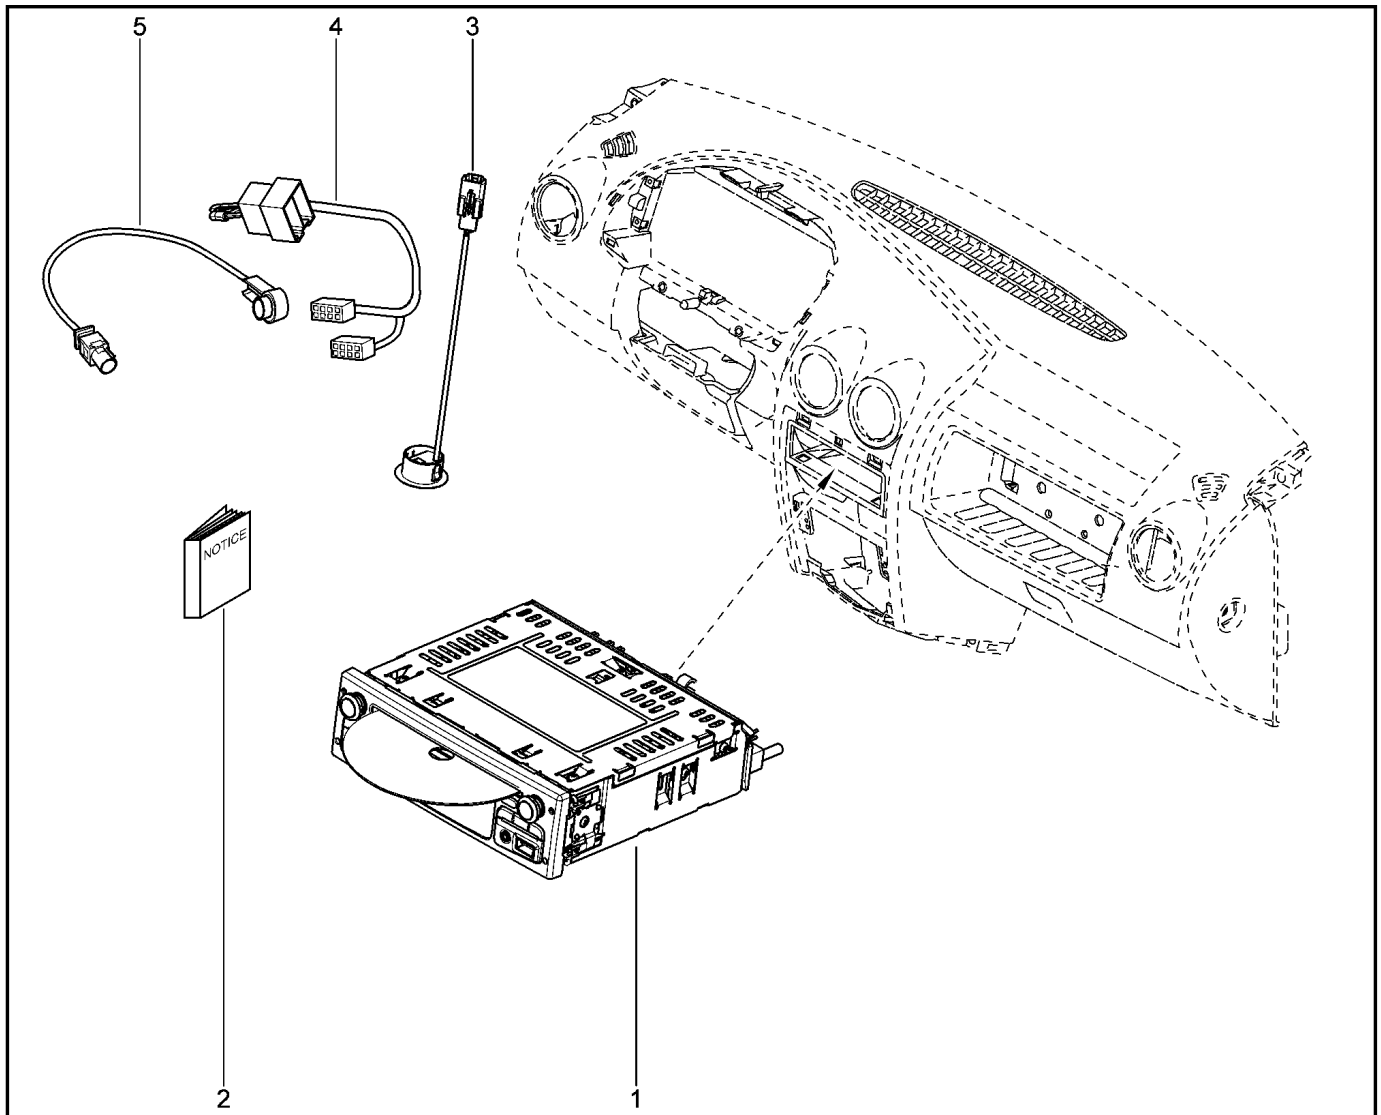

МЕДИА ЦЕНТР

863510

KS015-41		KSOY5-42		RS015-41		RSOY5-42		FS015-40		FS015-41	
№ поз.	№ извещ. об изм	Дата выпуска изв	Вкл. в з/ч	Номер детали	Вариант	Применяемость	Кол.	Наименование			
1			+	281155052R			1	Автомобильный радиоприемник CD-проигрыватель, MP3			
2			+	8450000740			1	Инструкция по эксплуатации для радио			
3			+	283128032R			1	Микрофон			
4			+	240363108R			1	Дополнительный жгут проводов радио			
5			+	280607335R			1	Усилитель - радио