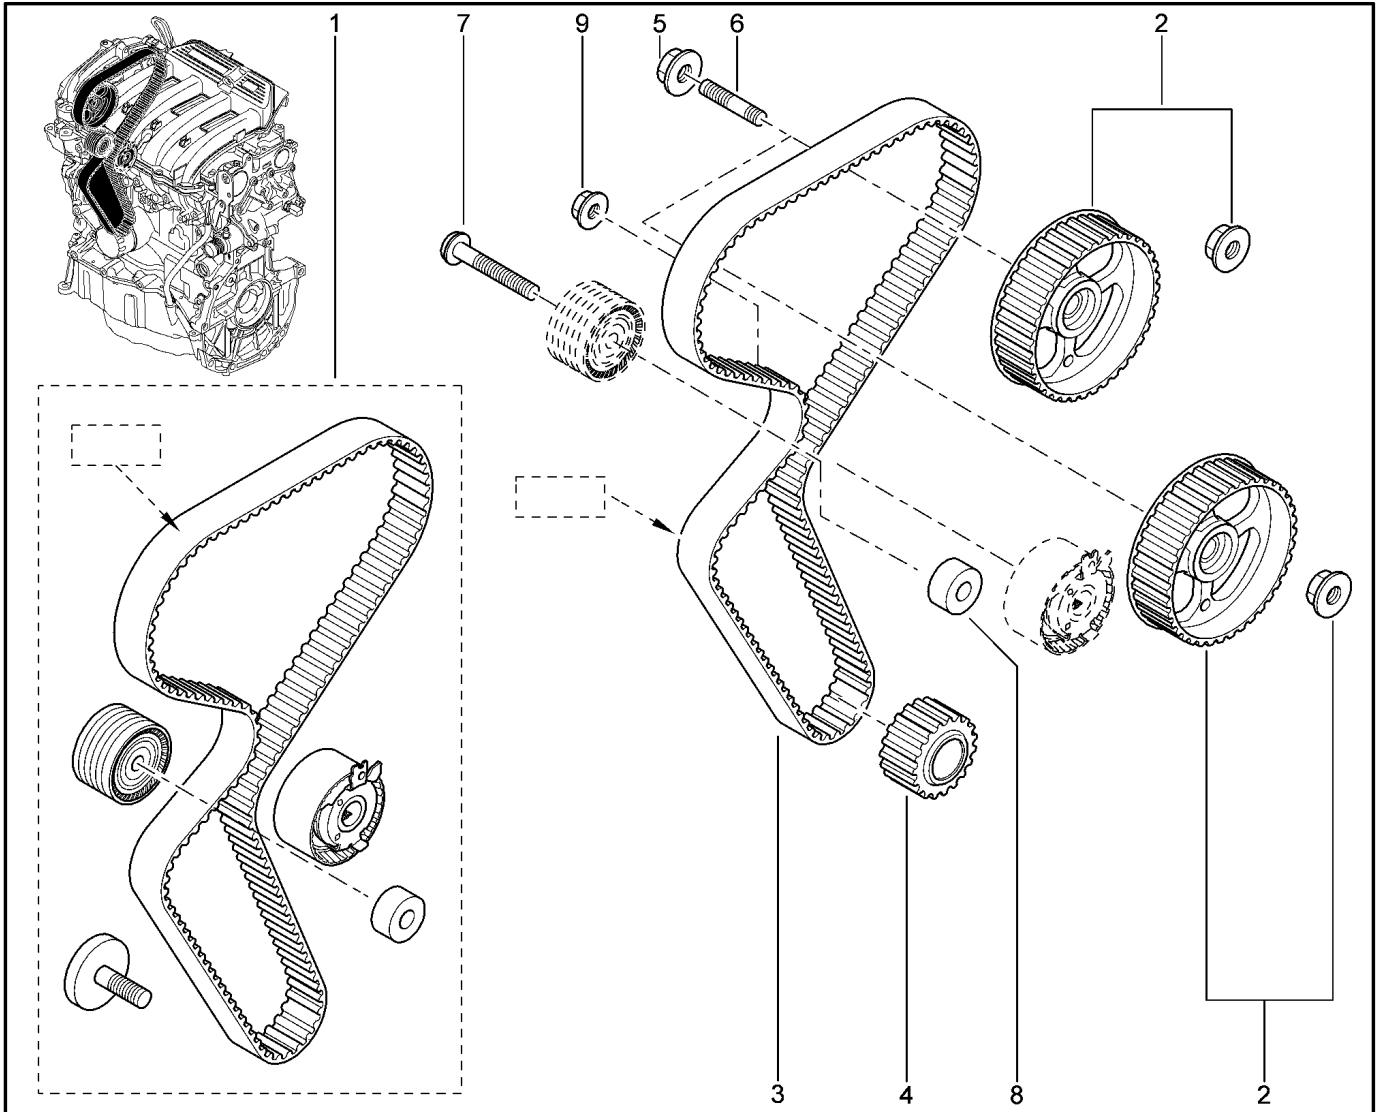

ПРИВОД ГРМ [16 КЛ]

114010

KS015-42		RSOY5-42						
№ поз.	№ извещ. об изм	Дата выпуска изв	Вкл. в з/ч	Номер детали	Вариант	Применяемость	Кол.	Наименование
1			+	130C17529R			1	Ремень ГРМ в комплекте
2			+	7701471374			1	Шкив распредвала
3			+	8201069699			1	Ремень ГРМ
4			+	8200758088			1	Шкив зубчатого коленвала
5			+	8200793248			1	Гайка крепления шкива
6			+	8200778847			1	Шпилька крепления шкива
7			+	8200581340			1	Болт крепления опорного ролика
8			+	119313155R			1	Втулка распорная ролика
9			+	7703033155			1	Гайка шестигранная с буртиком М