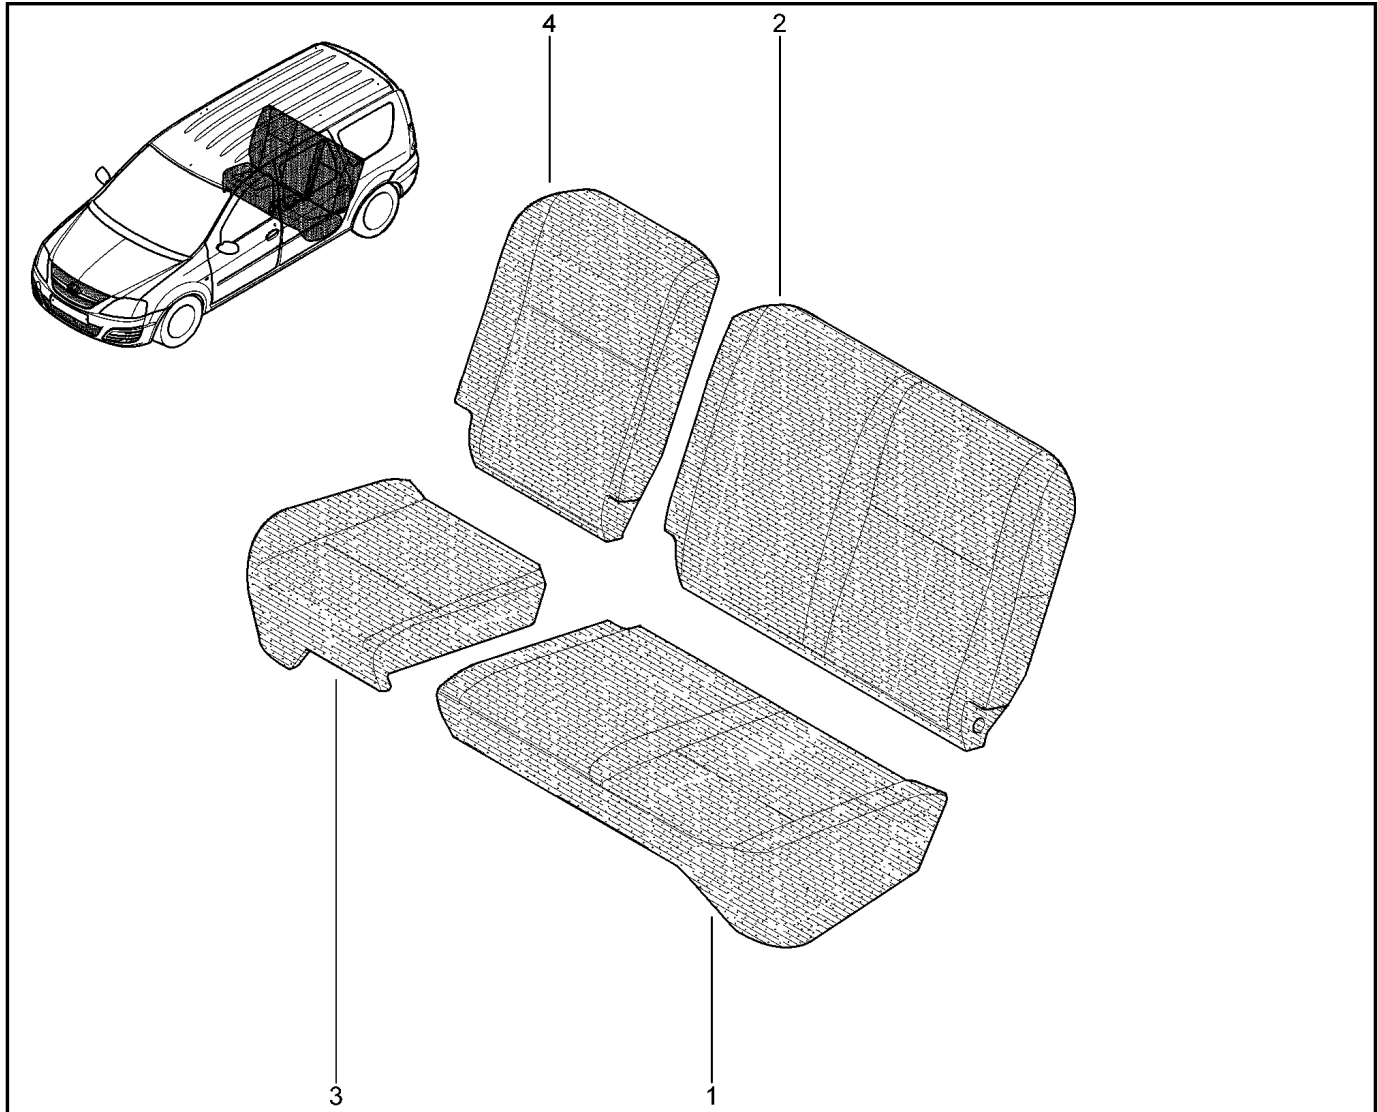

ПОДУШКА, СПИНКА ЗАДНИХ СИДЕНИЙ (1/3)

781031

KS015-41		KSOY5-42		RS015-41		RSOY5-42		FS015-40		FS015-41	
№ поз.	№ извещ. об изм	Дата выпуска изв	Вкл. в з/ч	Номер детали	Вариант	Применяемость	Кол.	Наименование			
1			+	883706101R		цвет интерьера – карбон	1	Обивка подушки сиденья 2-го ряда левого			
1			+	883706168R			1	Обивка подушки сиденья 2-го ряда левого			
1			+	883706936R		цвет интерьера – мокко	1	Обивка подушки сиденья 2-го ряда левого			
1			+	883707299R			1	Обивка подушки сиденья 2-го ряда левого			
1			+	883708540R		цвет интерьера – тропик	1	Обивка подушки сиденья 2-го ряда в сборе			
2			+	886202662R		цвет интерьера – тропик	1	Обивка спинки заднего сиденья			
2			+	886701403R			1	Обивка спинки сиденья 2-го ряда в сборе			
2			+	886702308R			1	Обивка спинки сиденья 2-го ряда в сборе			
2			+	886702919R		с	1	Обивка спинки сиденья 2-го ряда в сборе			
2			+	886707327R		цвет интерьера – карбон	1	Обивка спинки сиденья 2-го ряда в сборе