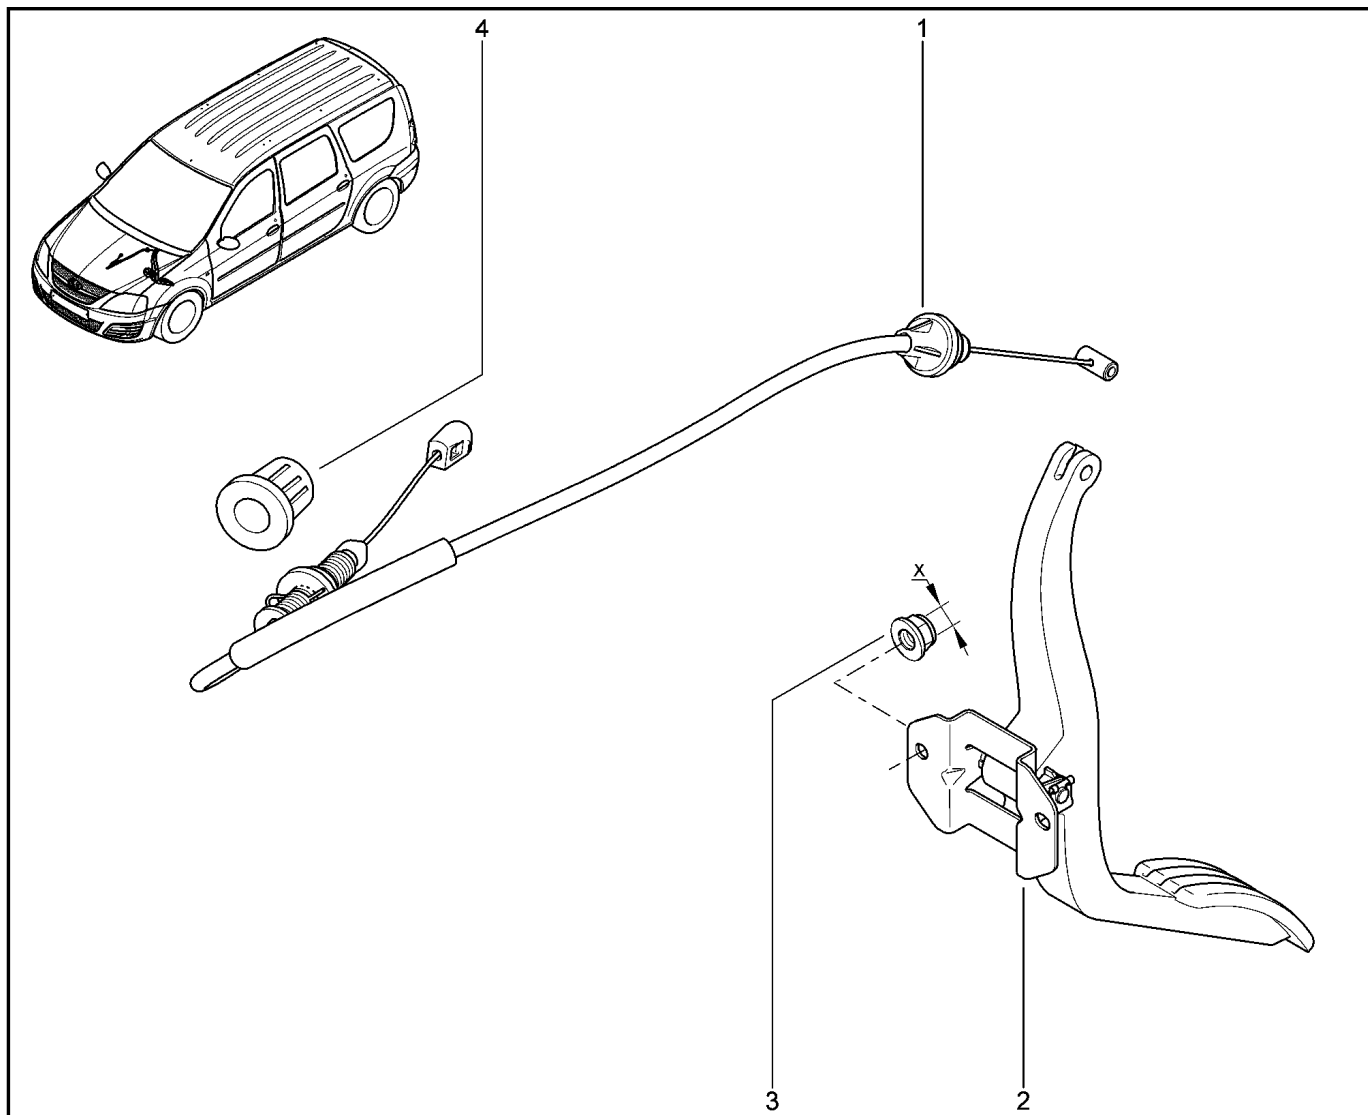

ПРИВОД ТОРМОЗОВ

373010

		KS015-41	KSOY5-42	RS015-41	RSOY5-42	FS015-40	FS015-41		
№ поз.	№ извещ. об изм	Дата выпуска изв	Вкл. в з/ч	Номер детали	Вари ант	Применяемость	Кол.	Наименование	
1			+	6001546868			1	Трос привода акселератора	
1			+	6001548721			1	Трос привода акселератора	
2			+	6001547460			1	Педаль акселератора	
3			+	7703034256			1	Гайка шестигранная самоконтрящаяся с буртиком	
4			+	6001547539			1	Упорн