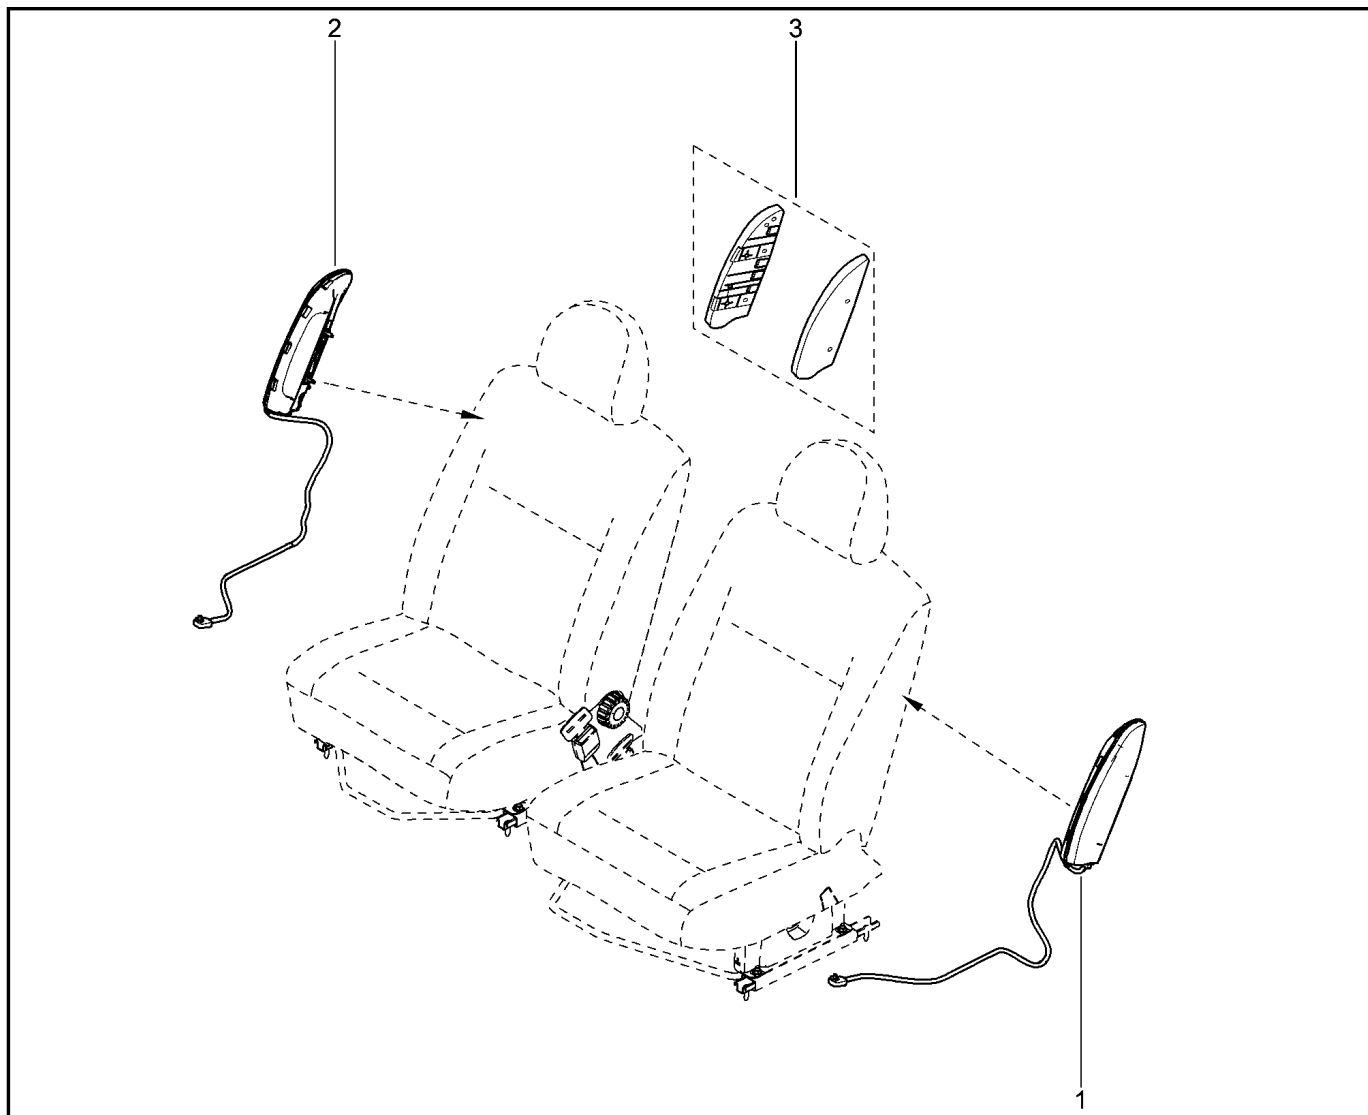

ПОДУШКА БЕЗОПАСНОСТИ БОКОВАЯ

596010

KS015-41		KSOY5-42		RS015-41		RSOY5-42		FS015-40		FS015-41	
№ поз.	№ извещ. об изм	Дата выпуска изв	Вкл. в з/ч	Номер детали	Вариант	Применяемость	Кол.	Наименование			
1			+	8200646330			1	Подушка безопасности			
2			+	8200646329			1	Подушка безопасности			
3			+	985H05726R			1	Крышка боковой подушки безопасности в комплекте