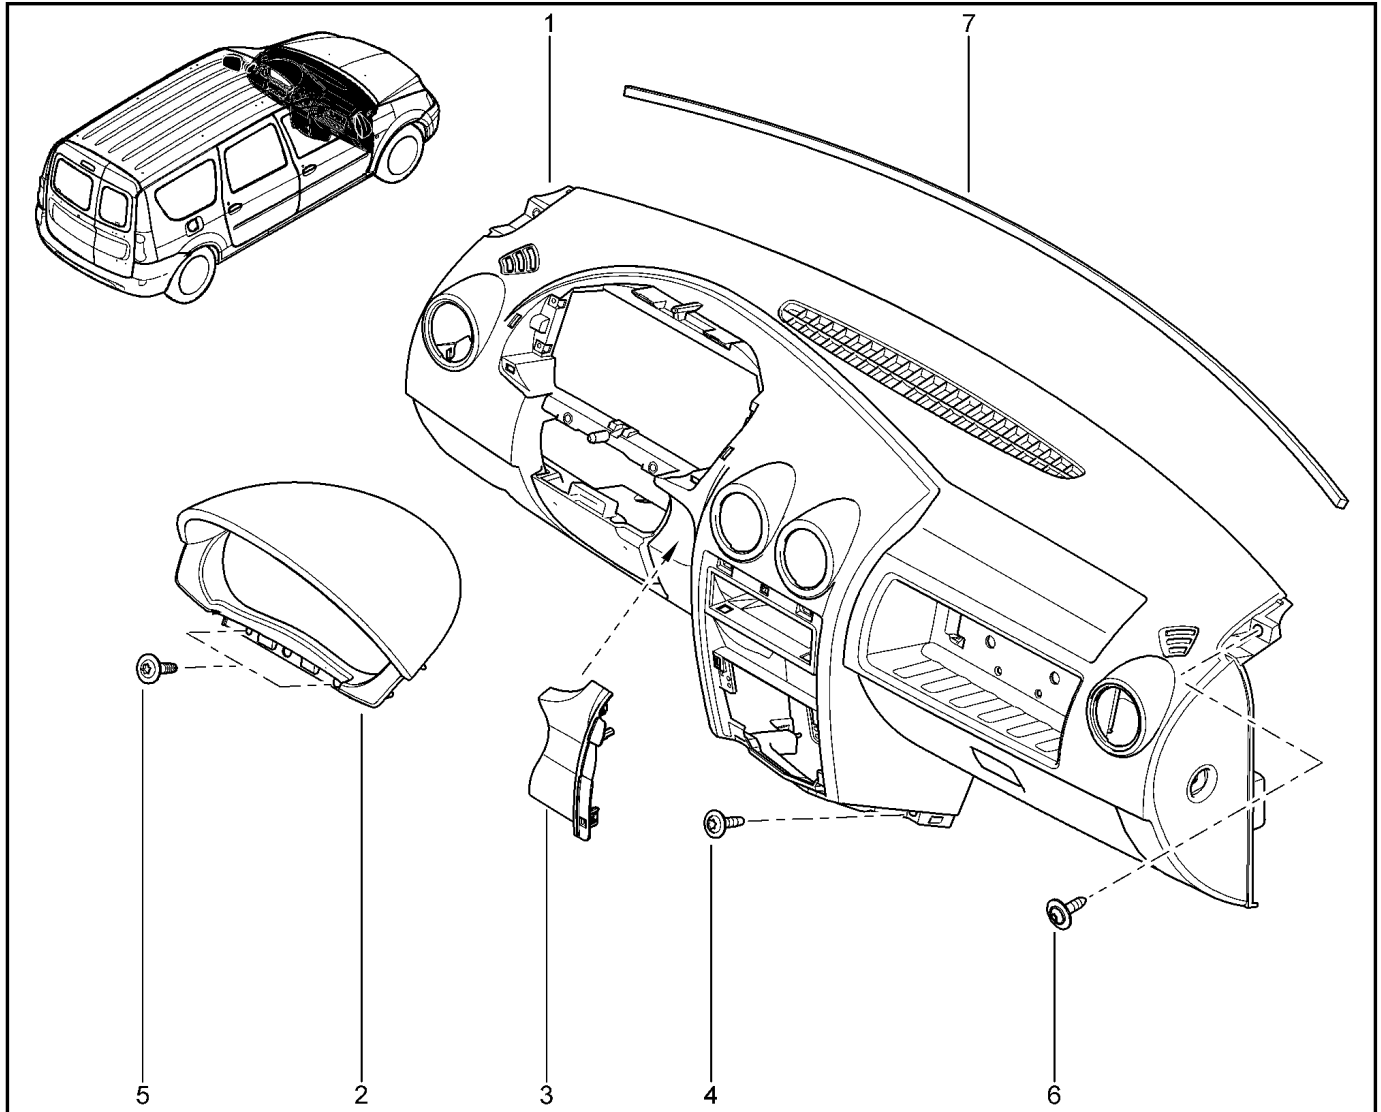

ПАНЕЛЬ ПРИБОРОВ

570110

KS015-41		KSOY5-42		RS015-41		RSOY5-42		FS015-40		FS015-41	
№ поз.	№ извещ. об изм	Дата выпуска изв	Вкл. в з/ч	Номер детали	Вариант	Применяемость	Кол.	Наименование			
1			+	6001547577		с ПБП	1	Панель приборов			
1			+	6001548280		без ПБП	1	Панель приборов			
2			+	6001548280			1	Козырек комбтнации инструментов			
3			+	681042155R		Цвет интерьера - Карбон	1	Облицовка панели приборов			
3			+	8200739445		Цвет интерьера - Тропик	1	Облицовка панели приборов			
3			+	8200773510		Цвет интерьера - Мокка	1	Облицовка панели приборов			
4			+	7703026056			1	Большой резьбовыдавливающий болт			
5			+	7703016592			1	Большой саморез с полукруглой головкой			
6			+	7703026064			1	Большой резьбовыдавливающий болт			
7			+	683106448R			1	Уплотнитель панели приборов