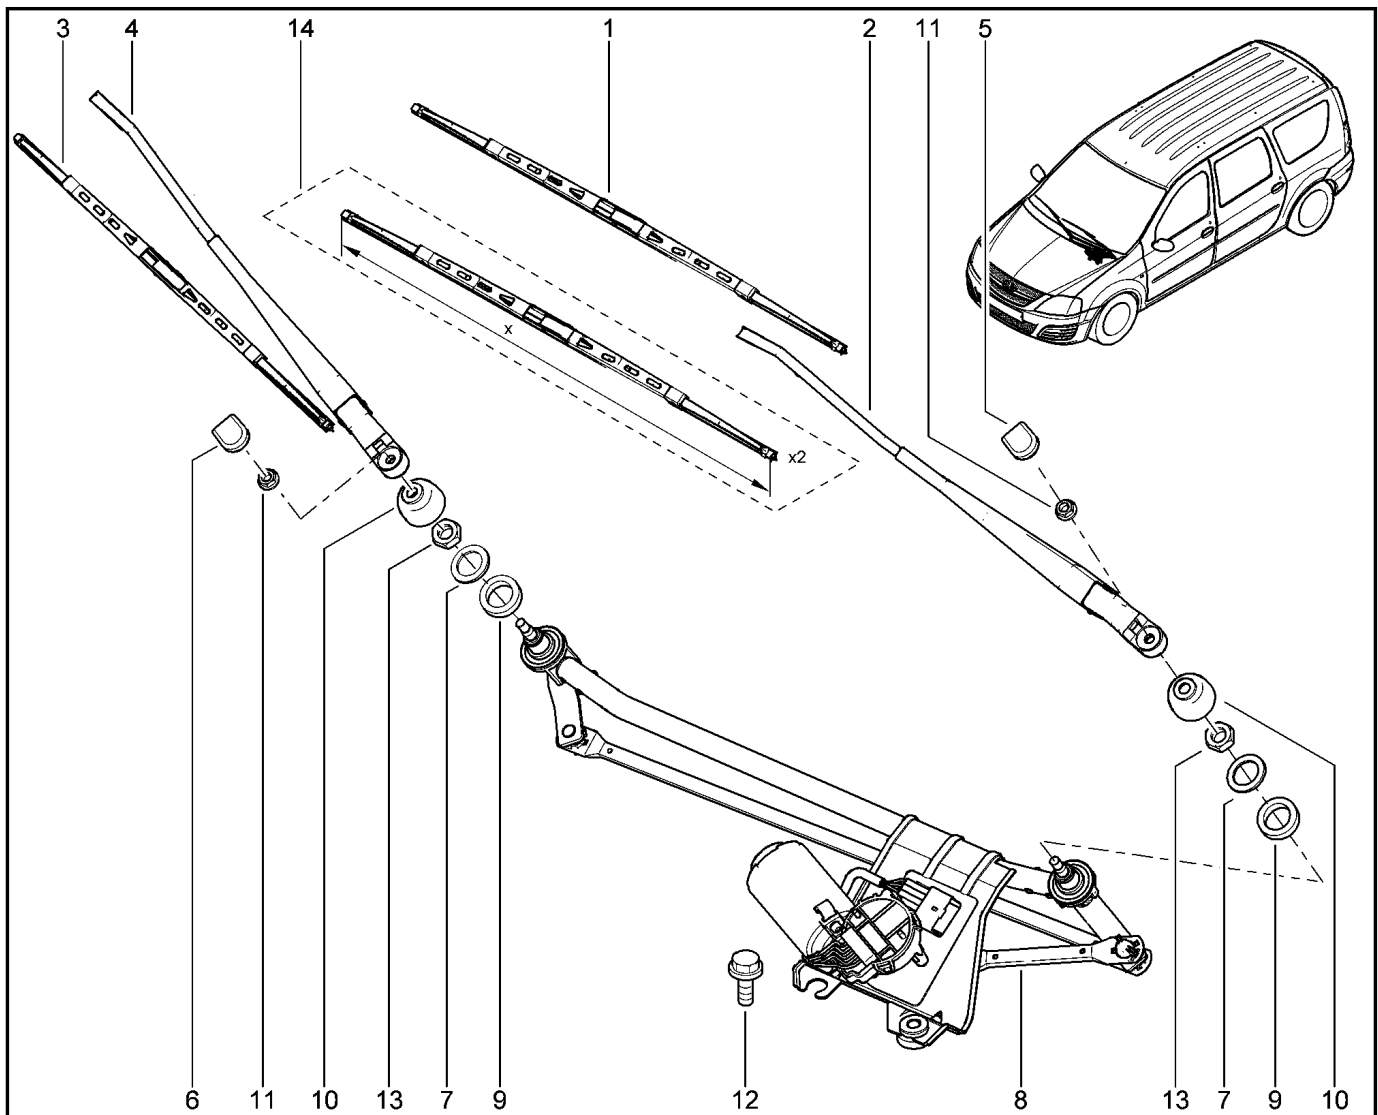

СТЕКЛОЧИСТИТЕЛЬ ЛОБОВОГО СТЕКЛА

850110

KS015-41		KSOY5-42		RS015-41		RSOY5-42		FS015-40		FS015-41	
№ поз.	№ извещ. об изм	Дата выпуска изв	Вкл. в з/ч	Номер детали	Вари ант	Применяемость	Кол.	Наименование			
13			+	6001550800			1	Гайка крепления штуцера привода стеклоочистителя веерного стекла			
14			+	288901158R			1	Комплект щеток стеклоочистителя