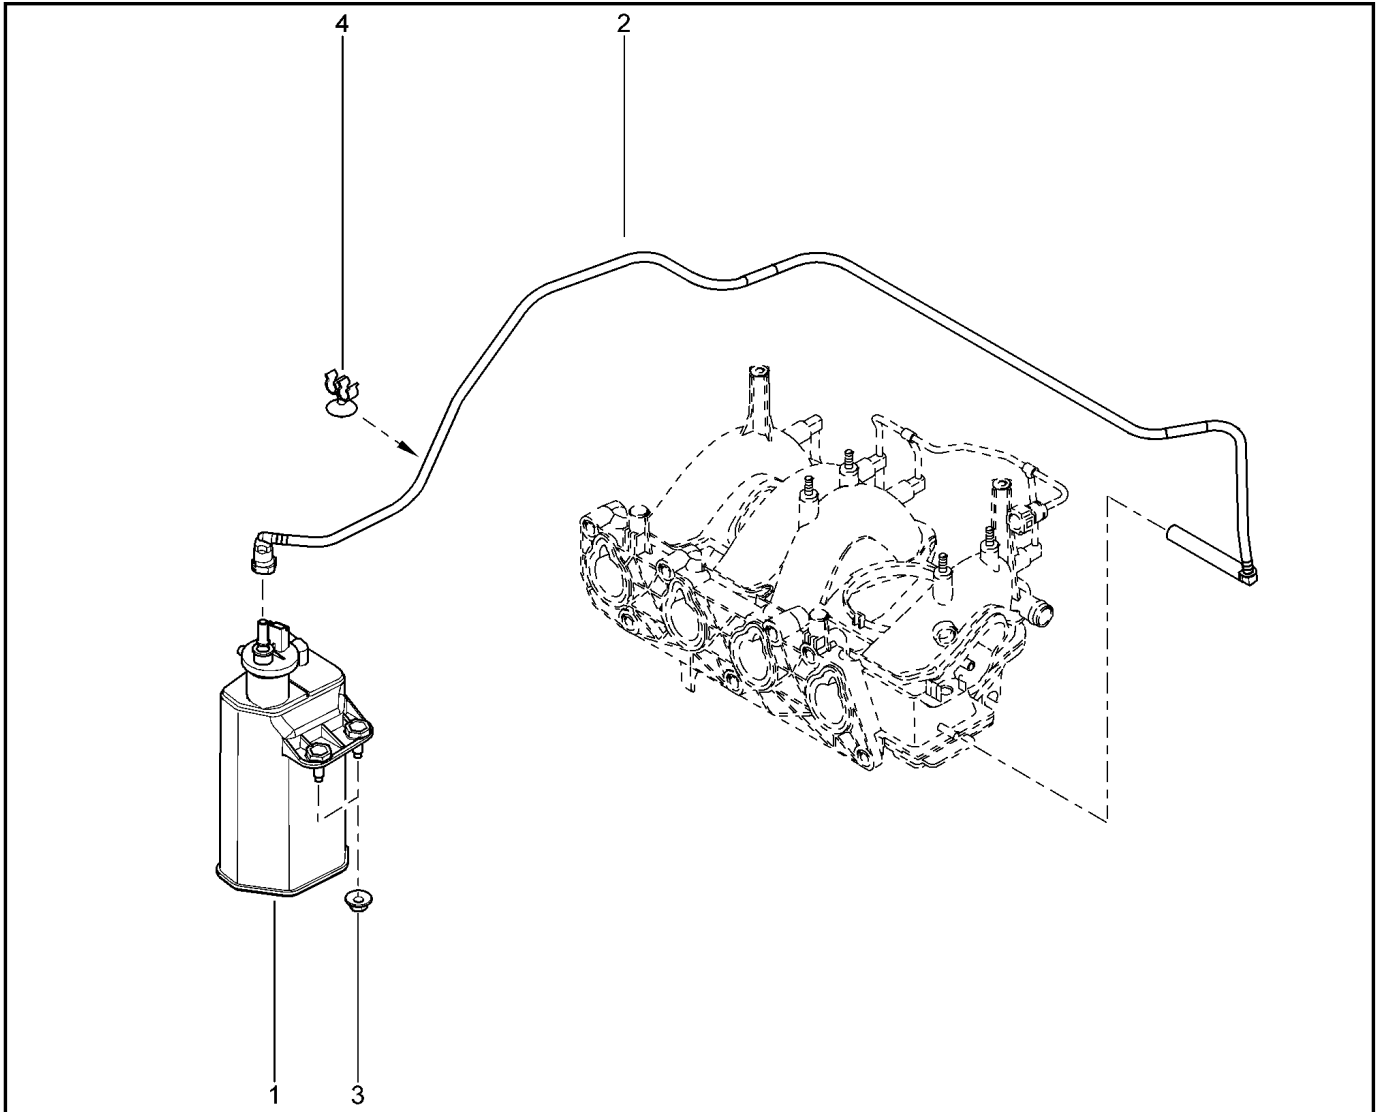

АДСОРБЕР

146210

				KS015-41	KSOY5-42	RS015-41	RSOY5-42	FS015-40	FS015-41
№ поз.	№ извещ. об изм	Дата выпуска изв	Вкл. в з/ч	Номер детали	Вариант	Применяемость	Кол.	Наименование	
1			+	6001549070			1	Адсорбер топливных паров	
2			+	6001548048			1	Трубка адсорбера топливных паров	
3			+	7703034276			1	Шестигранная гайка самоконтрящаяся с буртиком	
4			+	6001548162			1	Скоба крепления трубки абсорбера