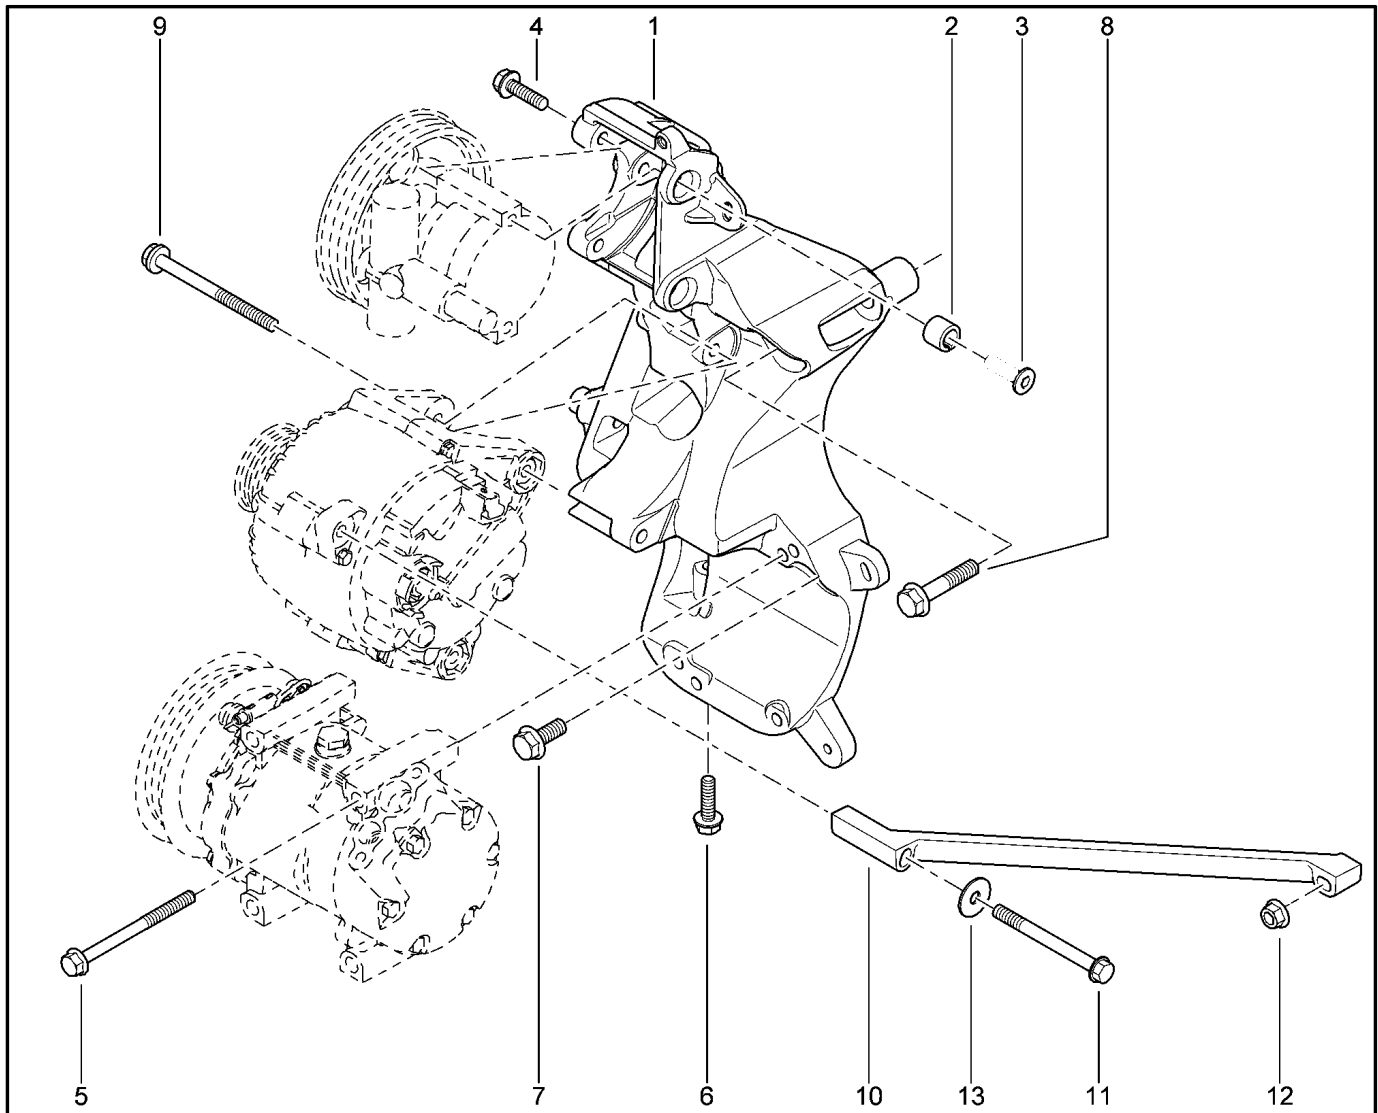

КРОНШТЕЙН НАВЕСНОГО ОБОРУДОВАНИЯ [16 КЛ]

152014

KS015-41		KSOY5-42		RS015-41		RSOY5-42		FS015-40		FS015-41	
№ поз.	№ извещ. об изм	Дата выпуска изв	Вкл. в з/ч	Номер детали	Вариант	Применяемость	Кол.	Наименование			
1			+	688304373R		с ГУР с кондиционером	1	Кронштейн вспомогательных агрегатов			
2			+	654103886R		с ГУР с кондиционером	1	Втулка разрезная с буртиком			
2			+	8200645715		с ГУР с кондиционером	1	Втулка разрезная с буртиком			
3			+	7703002755		с ГУР	1	Большой болт с полукруглой головкой			
3			+	7703008197		с ГУР	1	Большой болт с полукруглой головкой			
4			+	7703002755		с ГУР с кондиционером	1	Болт шестигранный с буртиком			
4			+	7703002949		без ГУР	1	Болт шестигранный с буртиком			
5			+	7703002209			1	Болт шестигранный с буртиком М