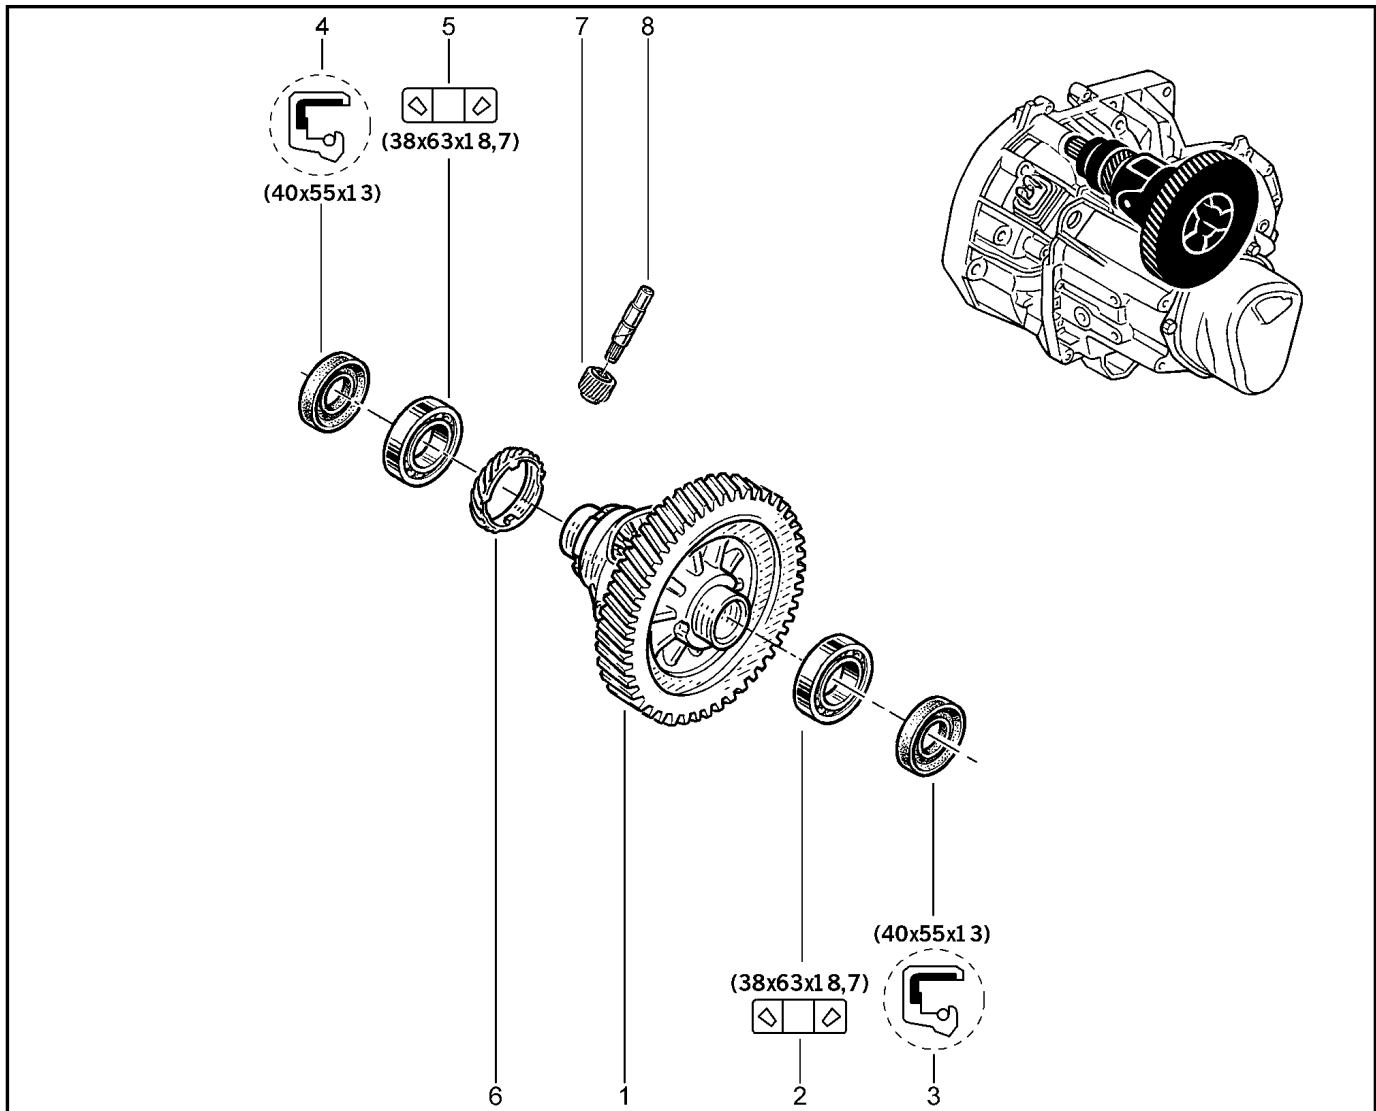

ДИФФЕРЕНЦИАЛ

216110

KSOY5-42 RSOY5-42

№ поз.	№ извещ. об изм	Дата выпуска изв	Вкл. в з/ч	Номер детали	Вариант	Применяемость	Кол.	Наименование
1			+	7701769544			1	Корпус дифференциала в сборе
1			+	7701769556			1	Корпус дифференциала в сборе
1			+	7701769558			1	Корпус дифференциала в сборе
2			+	8200073120			1	Подшипник RLCNQ38x63x1
3			+	8200884113			1	Сальник фланца дифференциала
4			+	8200884113			1	Сальник фланца дифференциала
5			+	8200073120			1	Подшипник RLCNQ38x63x1
6			+	8200699786			1	Ведущая шестерня привода спидометра
7			+	8200674136			1	Шестерня привода спидометра
8			+	8200674121			1	Вал привода спидометра