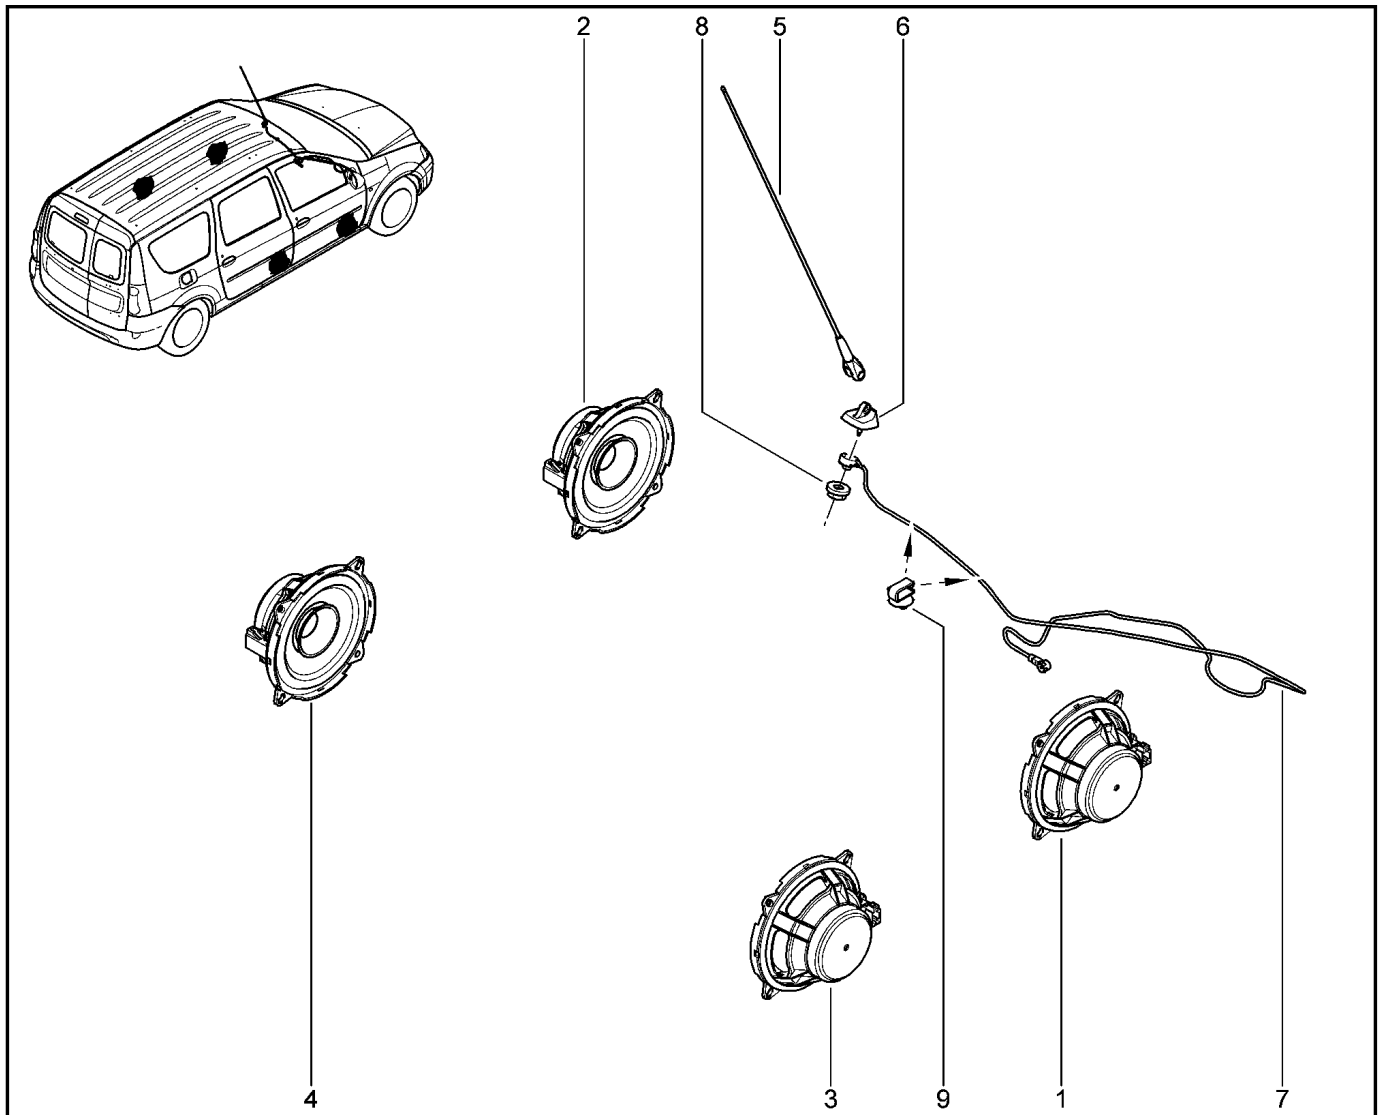

**АНТЕННА, ДИНАМИКИ**

**863010**

KS015-41		KSOY5-42		RS015-41		RSOY5-42		FS015-40		FS015-41	
№ поз.	№ извещ. об изм	Дата выпуска изв	Вкл. в з/ч	Номер детали	Вари ант	Применяемость	Кол.	Наименование			
1			+	7700424534			1	Динамик акустический с двойным конусом			
2			+	7700424534			1	Динамик акустический с двойным конусом			
3			+	7700424534			1	Динамик акустический с двойным конусом			
4			+	7700424534			1	Динамик акустический с двойным конусом			
5			+	7700773864			1	Радиоантенна			
6			+	8200684863			1	Основание радиоантенны			
7			+	282438118R			1	Кабель коаксиальный а/м антенны			
8			+	7703033157			1	Гайка шестигранная с шайбой			
9			+	7703079631			1	Клипса крепления			