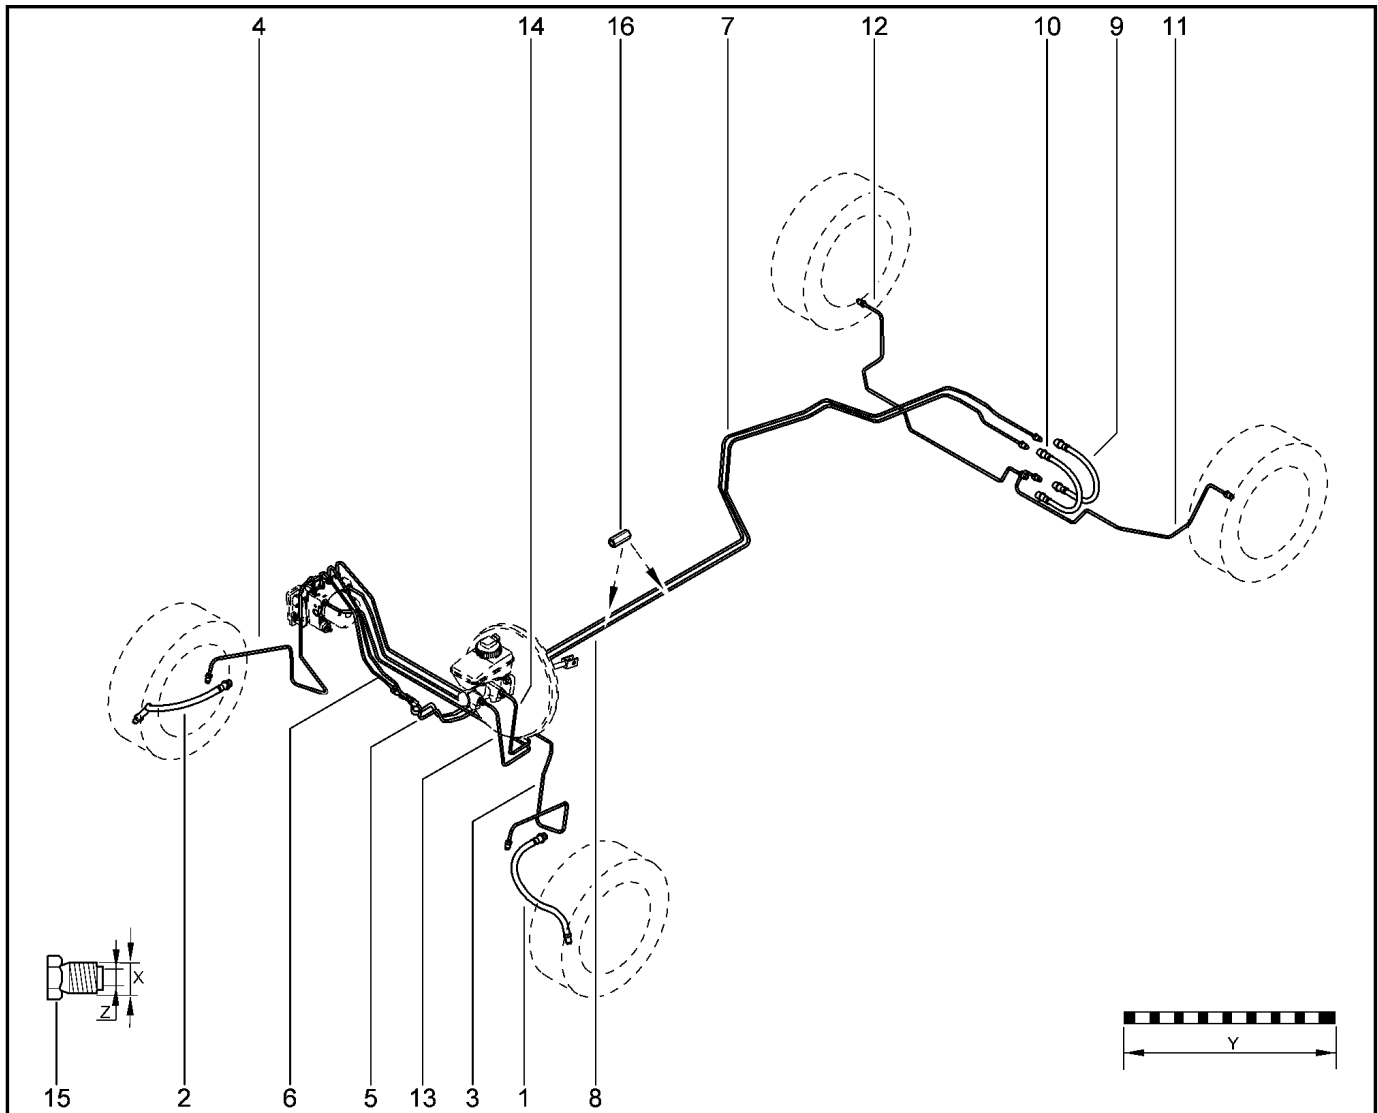

ШЛАНГИ И ТРУБКИ (ABS)

378710

KS015-41		KSOY5-42		RS015-41		RSOY5-42		FS015-40		FS015-41	
№ поз.	№ извещ. об изм	Дата выпуска изв	Вкл. в з/ч	Номер детали	Вари ант	Применяемость	Кол.	Наименование			
1			+	8200958352		с ABS	1	Шланг гибкий переднего тормоза			
2			+	8200958352		с ABS	1	Шланг гибкий переднего тормоза			
3			+	3801815000		с ABS	1	Тормозная трубка привода гидротормозов			
4			+	3801815000		с ABS	1	Тормозная трубка привода гидротормозов			
5			+	3801815000		с ABS	1	Тормозная трубка привода гидротормозов			
6			+	3801815000		с ABS	1	Тормозная трубка привода гидротормозов			
7			+	3801815000		с ABS	1	Тормозная трубка привода гидротормозов			
8			+	3801815000		с ABS	1	Тормозная трубка привода гидротормозов			
9			+	6001551097		с ABS	1	Шланг гибкий заднего тормоза			
10			+	6001551097		с ABS	1	Шланг гибкий заднего тормоза			
11			+	3801815000		с ABS	1	Тормозная трубка привода гидротормозов			
12			+	3801815000		с ABS	1	Тормозная трубка привода гидротормозов			
13			+	3801815000		с ABS	1	Тормозная трубка привода гидротормозов			
14			+	3801815000		с ABS	1	Тормозная трубка привода гидротормозов			
15			+	7701050050			1	Гайка накидная 10			
15			+	7701050051			1	Гайка накидная 12			
16			+	7701050052			1	Соединитель тормозных трубок