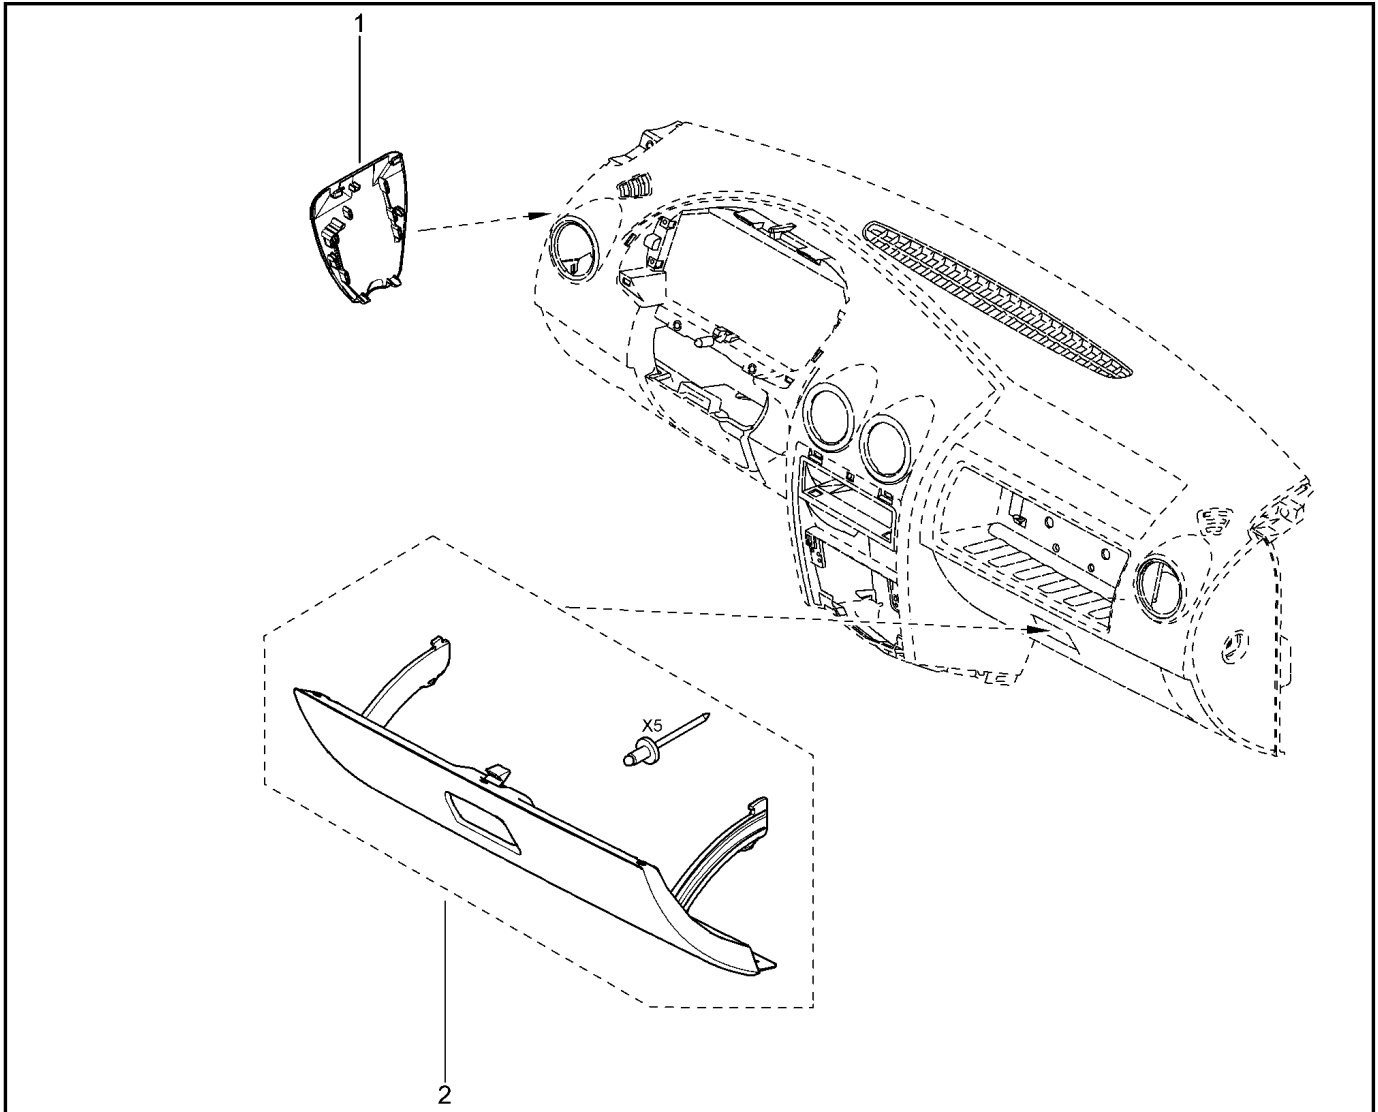

КРЫШКА ПАНЕЛИ

580110

KS015-41		KSOY5-42		RS015-41		RSOY5-42		FS015-40		FS015-41	
№ поз.	№ извещ. об изм	Дата выпуска изв	Вкл. в з/ч	Номер детали	Вариант	Применяемость	Кол.	Наименование			
1			+	6001550920			1	Крышка люка доступа к монтажному блоку			
1			+	8200735470			1	Крышка люка доступа к монтажному блоку			
2			+	6001548684			1	Дверца ящика для перчаток			
2			+	6001550895			1	Дверца ящика для перчаток