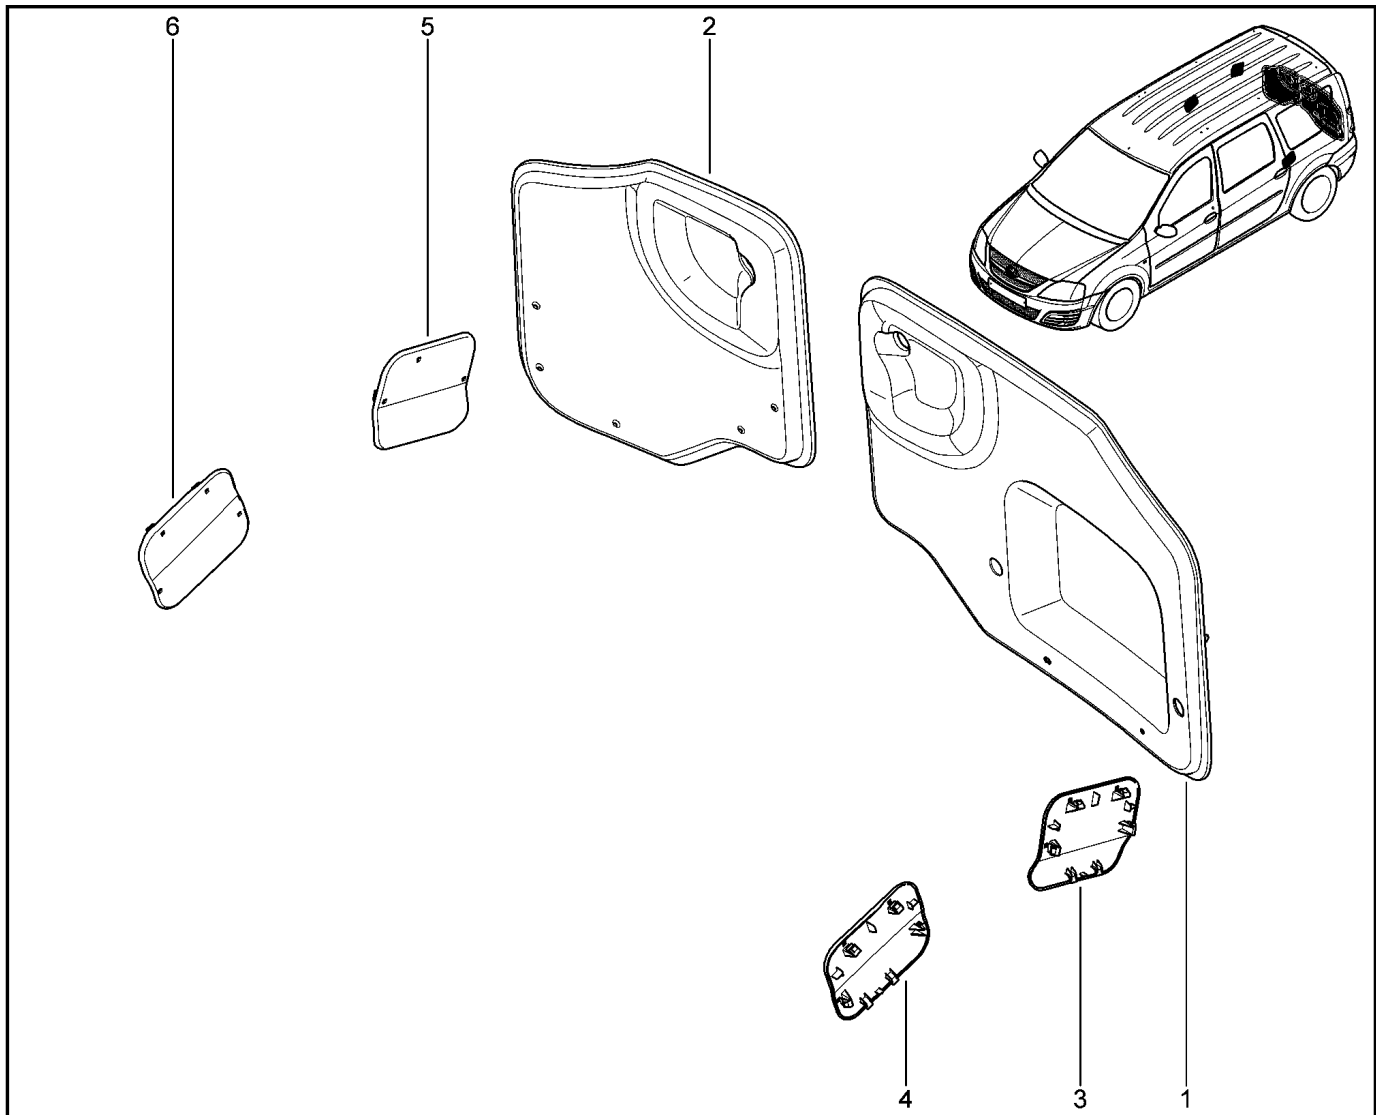

## ОБИВКА ЗАДНИХ ДВЕРЕЙ

710522

KS015-41		KSOY5-42		RS015-41		RSOY5-42		FS015-40		FS015-41	
№ поз.	№ извещ. об изм	Дата выпуска изв	Вкл. в з/ч	Номер детали	Вариант	Применяемость	Кол.	Наименование			
1			+	6001549458			1	Обивки двери задка левой			
2			+	6001549460			1	Обивки двери задка правой			
3			+	8200701468			1	Заглушка панели багажного отделения			
4			+	8200701465			1	Заглушка отверстия во внутренней панели боковины			
5			+	8200701467			1	Заглушка панели багажного отделения			
6			+	8200701459			1	Заглушка отверстия во внутренней панели боковины			