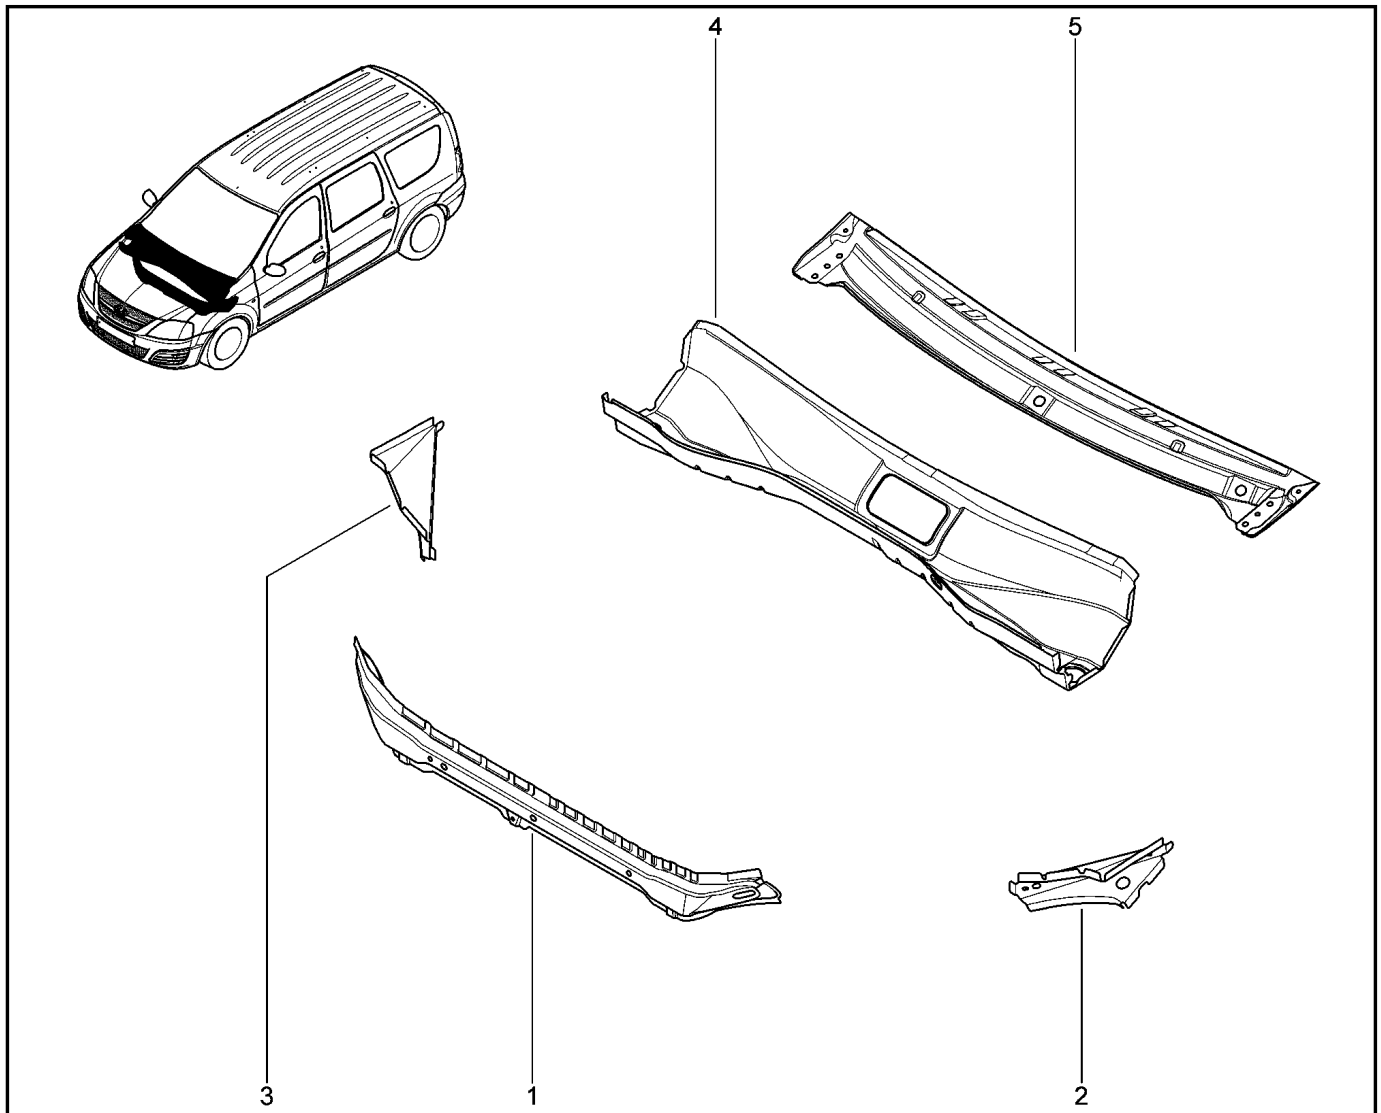

ПОПЕРЕЧИНА ЦЕНТРАЛЬНАЯ ЩИТКА ПЕРЕДКА

421010

		KS015-41	KSOY5-42	RS015-41	RSOY5-42	FS015-40	FS015-41		
№ поз.	№ извещ. об изм	Дата выпуска изв	Вкл. в з/ч	Номер детали	Вариант	Применяемость	Кол.	Наименование	
1				6001546755				Поперечина в сборе	
2				6001546756				Усилитель щитка предка в сборе левый	
3				663602324R				Усилитель щитка предка в сборе левый	
4				6001551458				Поперечина передней стойки	
5				6001551460				Поперечина в сборе