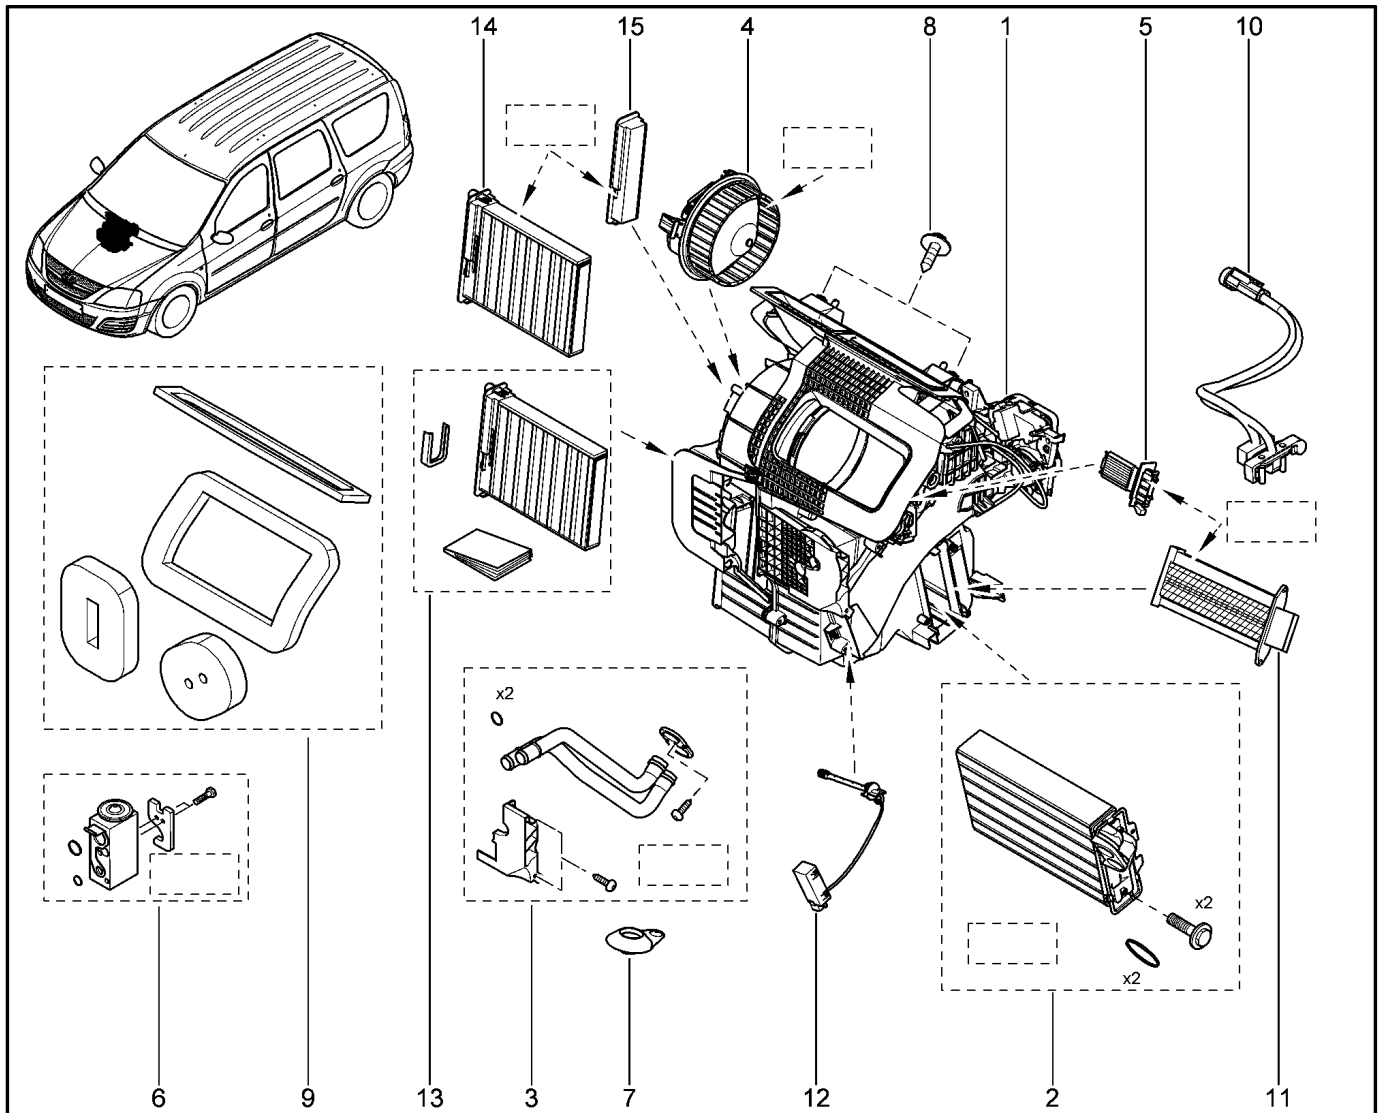

ОТОПИТЕЛЬ

602310

KS015-41		KSOY5-42		RS015-41		RSOY5-42		FS015-40		FS015-41	
№ поз.	№ извещ. об изм	Дата выпуска изв	Вкл. в з/ч	Номер детали	Вариант	Применяемость	Кол.	Наименование			
11			+	7701060006			1	Нагревательный элемент			
12			+	277236777R			1	Датчик испарителя			
13			+	8201153808			1	Воздушный фильтр салона			
14			+	8201088743			1	Воздушный фильтр салона