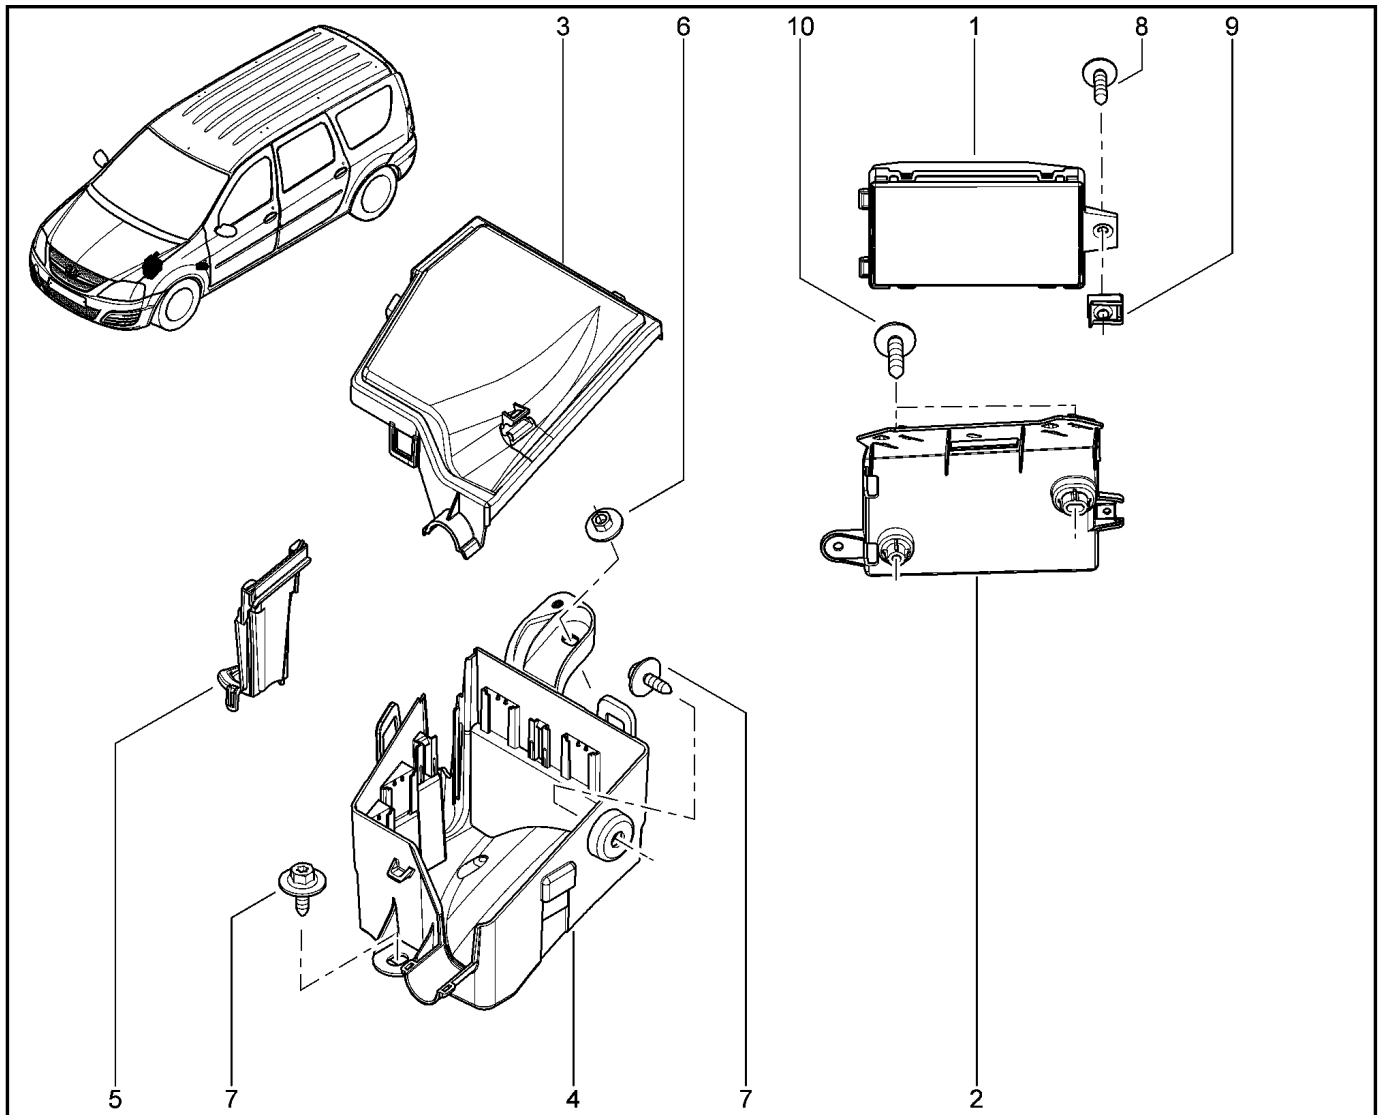

**ЦЭКБС**

**873011**

KS015-41		KSOY5-42		RS015-41		RSOY5-42		FS015-40		FS015-41	
№ поз.	№ извещ. об изм	Дата выпуска изв	Вкл. в з/ч	Номер детали	Вариант	Применяемость	Кол.	Наименование			
1			+	8201068829			1	Центральный электронный коммутационный блок в салоне			
2			+	8200781882			1	Кронштейн блока управления комфортом			
3			+	243822641R			1	Крышка монтажного блока моторного отсека			
4			+	243800196R			1	Основание монтажного блока моторного отсека			
5			+	243507049R			1	Замок монтажного блока моторного отсека			
6			+	7703033181			1	Гайка шестигранная с шайбой			
7			+	7703602206			1	Болт шестигранный с буртиком			
8			+	7703016547			1	Большой саморез с полукруглой головкой			
9			+	7703046143			1	Гайка пластинчатая (крепеж самореза)			
10			+	6001549924			1	Винт			