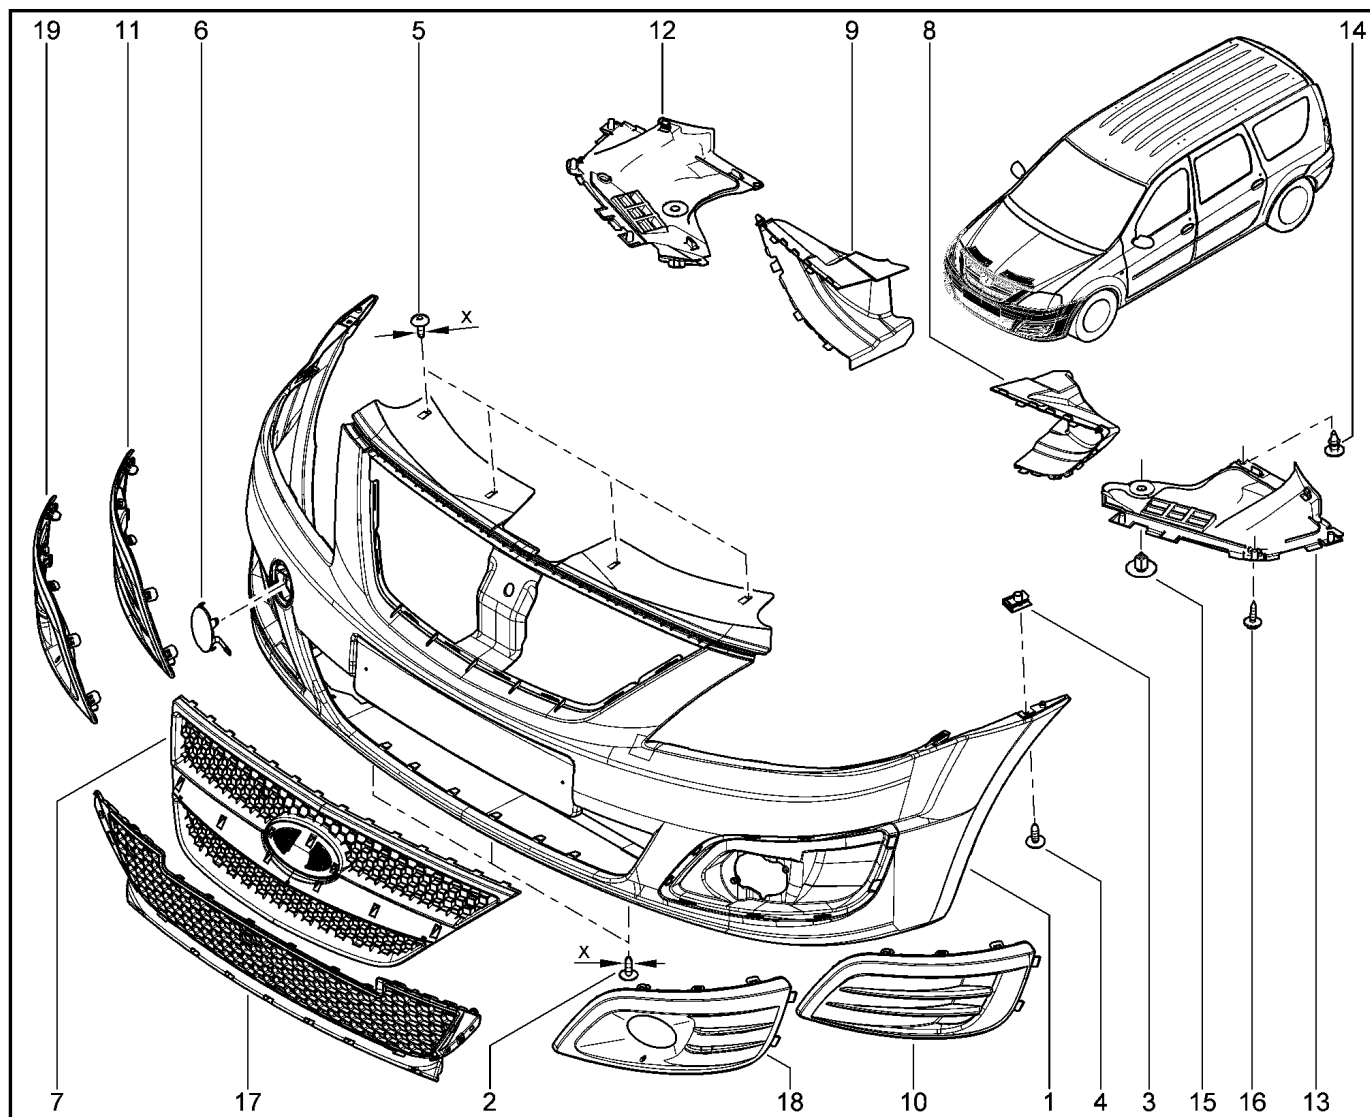

БАМПЕР ПЕРЕДНИЙ

550110

KS015-41		KSOY5-42		RS015-41		RSOY5-42		FS015-40		FS015-41	
№ поз.	№ извещ. об изм	Дата выпуска изв	Вкл. в з/ч	Номер детали	Вари ант	Применяемость	Кол.	Наименование			
15			+	7703077435			1	Клипса крепления			
16			+	7703017090			1	Саморез			
17			+	8450000249			1	Решетка воздухозаборника переднего бампера			
18			+	8450000253			1	Крышка дополнительной фары левая			
19			+	8450000252			1	Крышка дополнительной фары правая