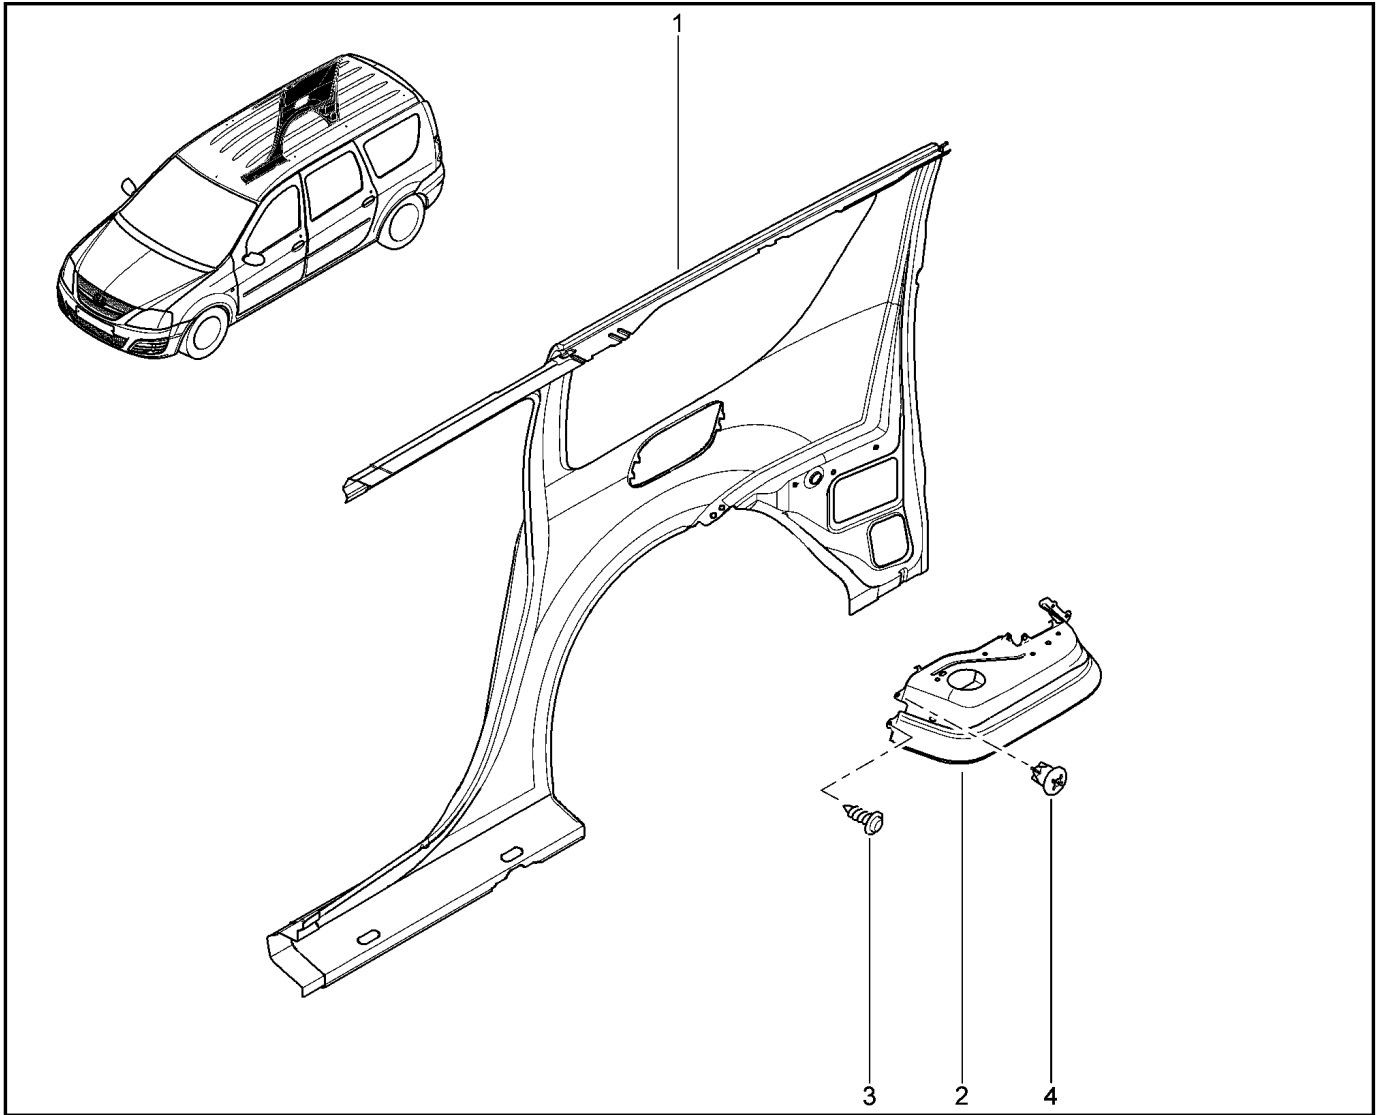

БОКОВИНА ЗАДНЯЯ ПРАВАЯ

430211

KS015-41		KSOY5-42		RS015-41		RSOY5-42		FS015-40		FS015-41	
№ поз.	№ извещ. об изм	Дата выпуска изв	Вкл. в з/ч	Номер детали	Вариант	Применяемость	Кол.	Наименование			
1			+	6001548803			1	Панель заднего крыла в сборе			
1			+	6001548805			1	Панель заднего крыла в сборе			
2			+	767K05261R			1	Кронштейн правый в сборе			
3			+	7703016594			1	Большой саморез с полукруглой головкой			
4			+	7703081184			1	Клипса 1 крепления кронштейна разложенного сиденья 2-го ряда на кузове