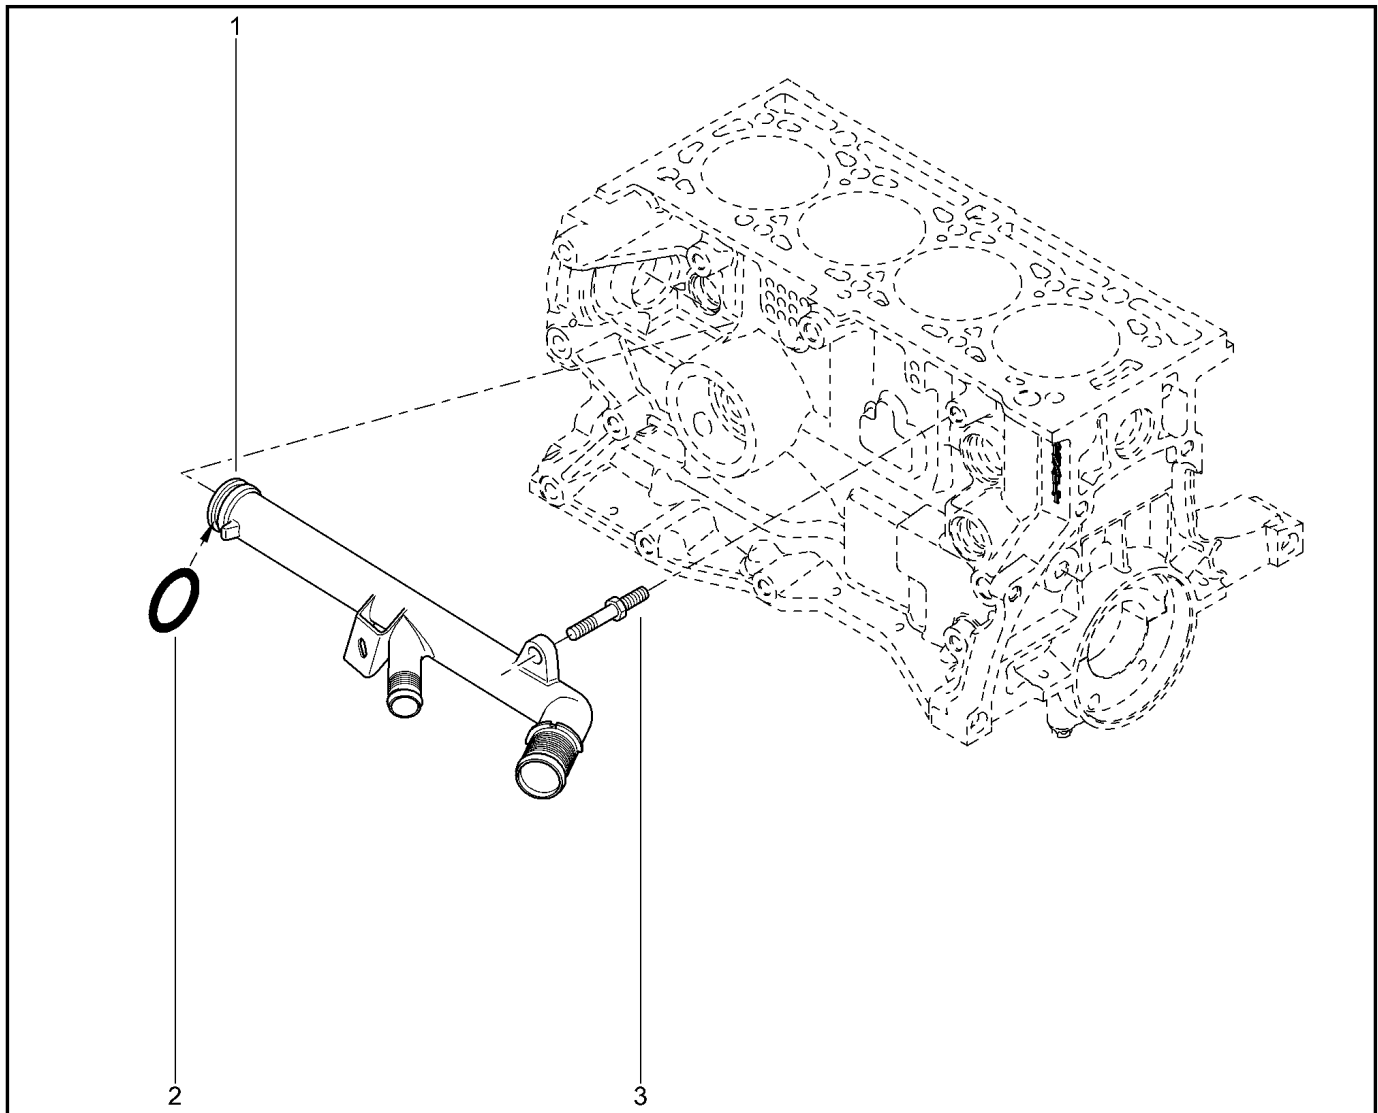

ПАТРУБОК [16 КЛ]

126010

KS015-41		KSOY5-42		RS015-41		RSOY5-42		FS015-40		FS015-41	
№ поз.	№ извещ. об изм	Дата выпуска изв	Вкл. в з/ч	Номер детали	Вариант	Применяемость	Кол.	Наименование			
1			+	8200134513			1	Водоподводящий трубопровод			
2			+	7703065311			1	Уплотнительное кольцо 28-36x4			
3			+	8200765251			1	Опорная шпилька крепления