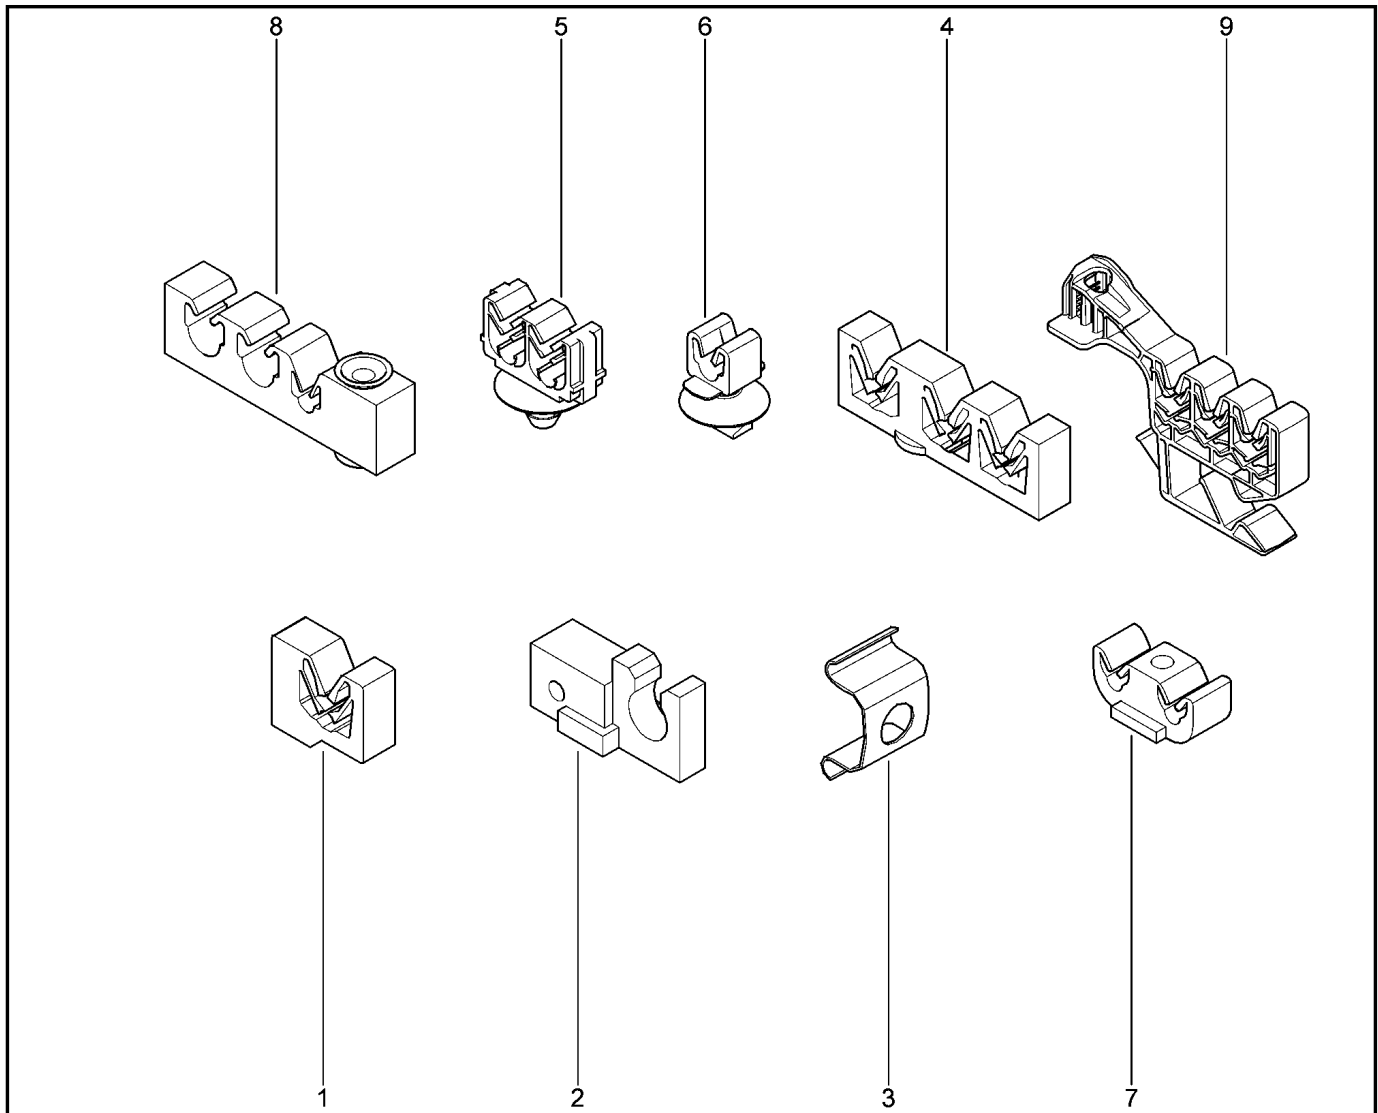

**СКОБЫ КРЕПЛЕНИЯ**

**378750**

KS015-41		KSOY5-42		RS015-41		RSOY5-42		FS015-40		FS015-41	
№ поз.	№ извещ. об изм	Дата выпуска изв	Вкл. в з/ч	Номер детали	Вариант	Применяемость	Кол.	Наименование			
1			+	7703079254			1	Скоба крепления 1			
2			+	6001547206			1	Скоба крепления двухместная			
3			+	8200646065			1	Скоба			
4			+	7703079256			1	Скоба крепления			
5			+	7703179007			1	Скоба крепления			
6			+	6001548395			1	Скоба крепления одноместная			
7			+	7703079763			1	Скоба крепления			
8			+	6001548576		с АБС	1	Скоба крепления трехместная			
9			+	148677988R			1	Скоба крепления трубок			