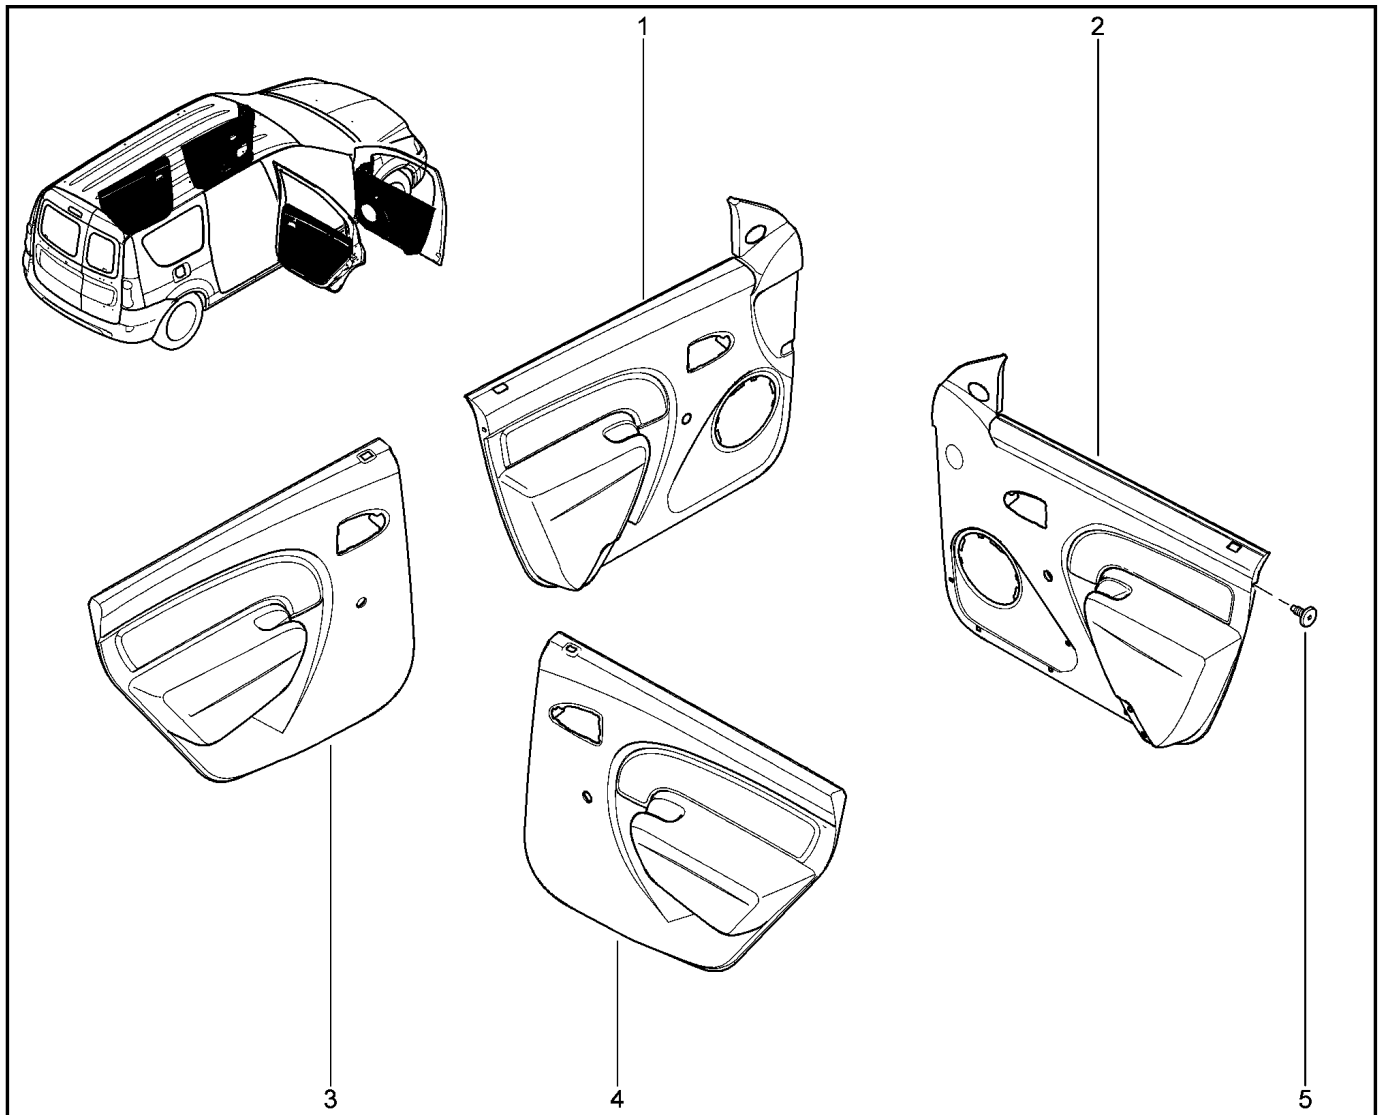

## ОБИВКА ДВЕРЕЙ

720112

KS015-41		KSOY5-42		RS015-41		RSOY5-42		FS015-40		FS015-41	
№ поз.	№ извещ. об изм	Дата выпуска изв	Вкл. в з/ч	Номер детали	Вариант	Применяемость	Кол.	Наименование			
3			+	8450000710		цвет интерьера – мокка	1	Обивка панели двери задней левой			
4			+	8450000343		цвет интерьера – карбон	1	Обивка панели двери задней правой			
4			+	8450000707		цвет интерьера – тропик	1	Обивка панели двери задней правой			
4			+	8450000708		цвет интерьера – мокка	1	Обивка панели двери задней правой			
5			+	7703016574			1	Большой саморез с полукруглой головкой			