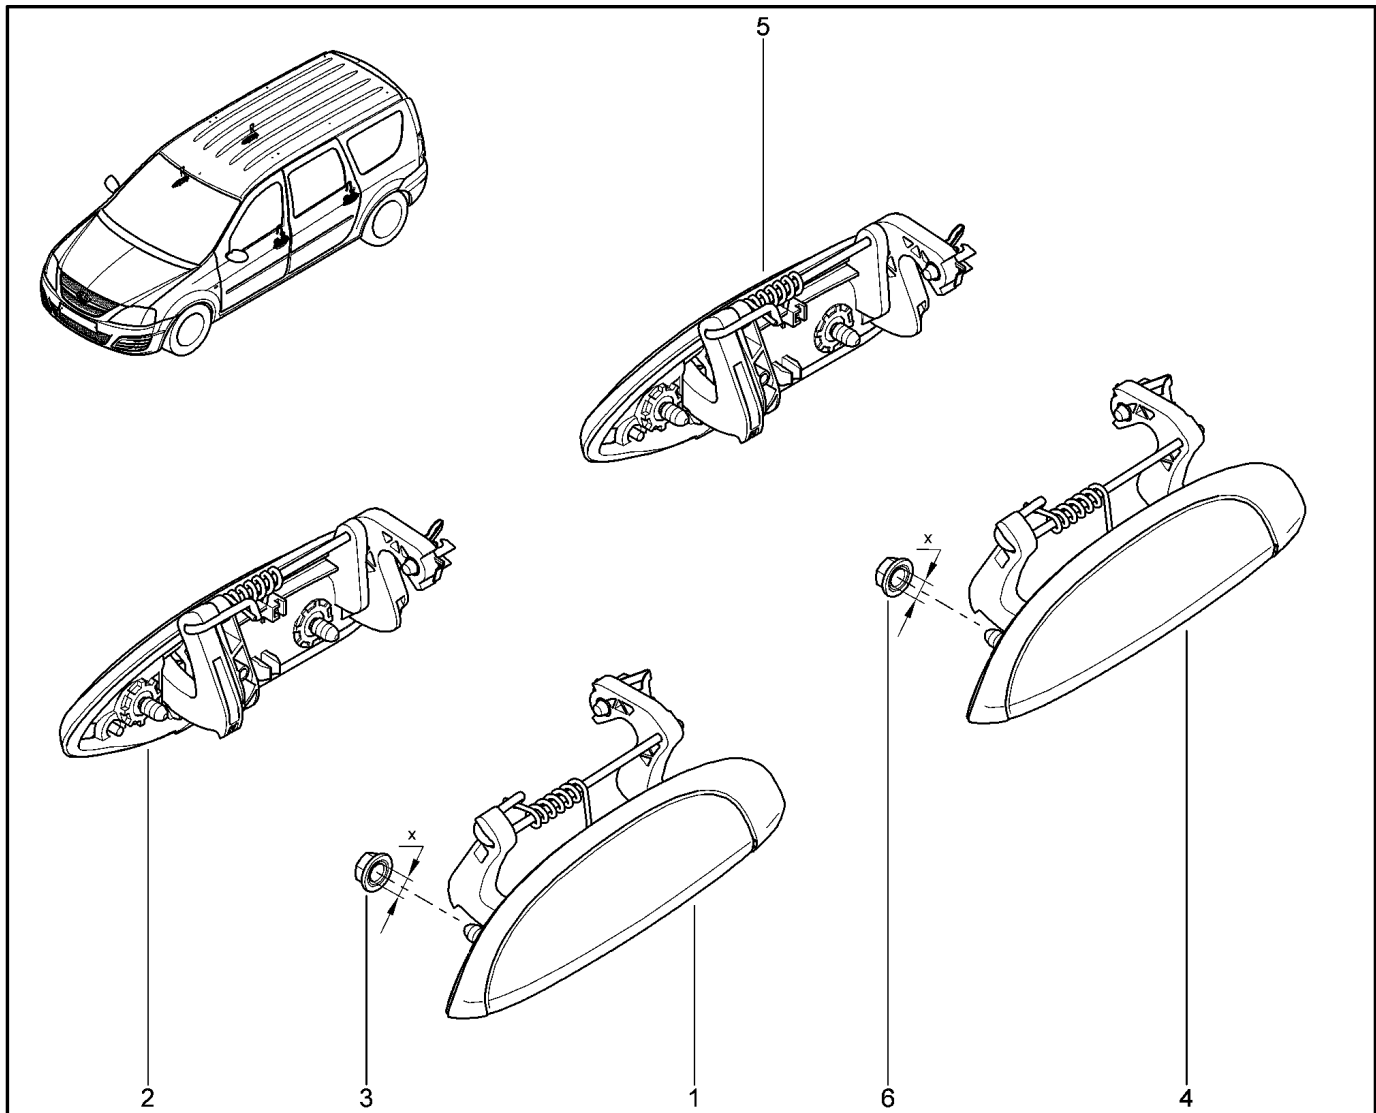

РУЧКИ ДВЕРЕЙ НАРУЖНЫЕ

503010

KS015-41		KSOY5-42		RS015-41		RSOY5-42		FS015-40		FS015-41	
№ поз.	№ извещ. об изм	Дата выпуска изв	Вкл. в з/ч	Номер детали	Вари ант	Применяемость	Кол.	Наименование			
1			+	6001549493			1	Привод ручки наружной левой двери			
2			+	6001549492			1	Привод ручки наружной правой двери			
3			+	7707033001			1	Гайка шестигранная с фланцем			
4			+	6001549493			1	Привод ручки наружной левой двери			
5			+	6001549493			1	Привод ручки наружной правой двери			
6			+	7707033001			1	Гайка шестигранная с фланцем