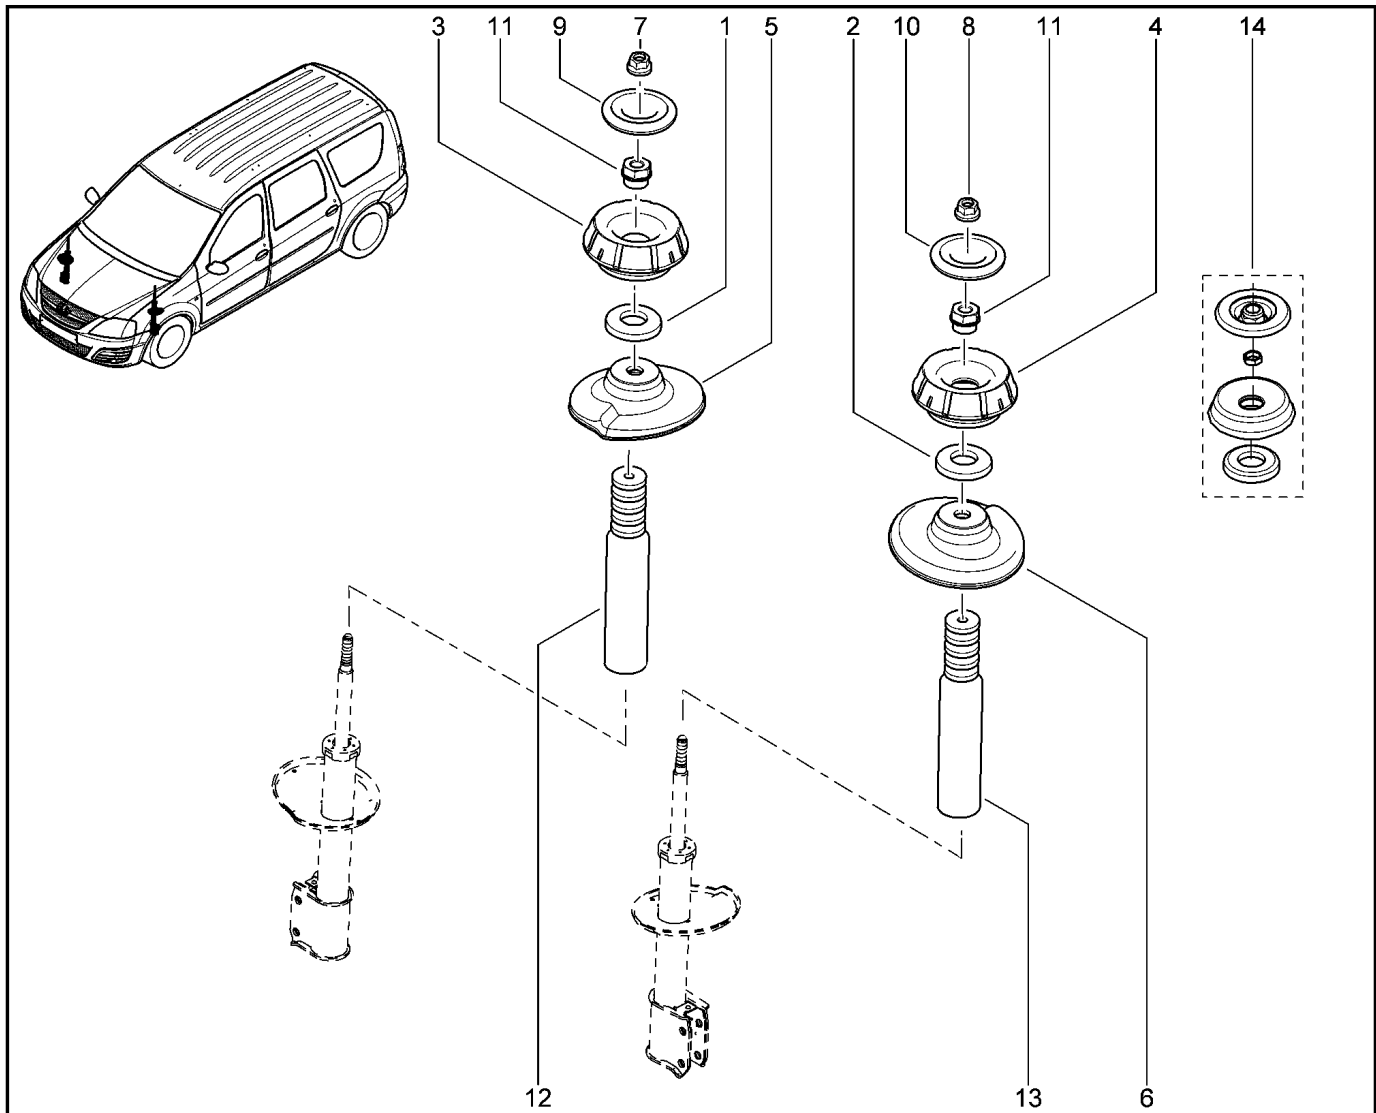

ОПОРА ПЕРЕДНЕЙ СТОЙКИ

320210

KS015-41		KSOY5-42		RS015-41		RSOY5-42		FS015-40		FS015-41	
№ поз.	№ извещ. об изм	Дата выпуска изв	Вкл. в з/ч	Номер детали	Вариант	Применяемость	Кол.	Наименование			
1			+	8200651172			1	Шайба упорная			
2			+	8200651172			1	Шайба упорная			
3			+	6001547499			1	Стойка передней подвески			
4			+	6001547499			1	Стойка передней подвески			
5			+	8200808455			1	Чашка пружины верхняя			
6			+	8200808455			1	Чашка пружины верхняя			
7			+	7703034268			1	Гайка шестигранная с буртиком			
8			+	7703034268			1	Гайка шестигранная с буртиком			
9			+	8200876298			1	Чашка верхняя крепления передней стойки			
10			+	8200876298			1	Чашка верхняя крепления передней стойки			
11			+	6001550754			1	Втулка			
12			+	6001549290			1	Буфер хода сжатия			
13			+	6001549290			1	Буфер хода сжатия			
14			+	543A06915R			1	Упор-ограничитель, комплект