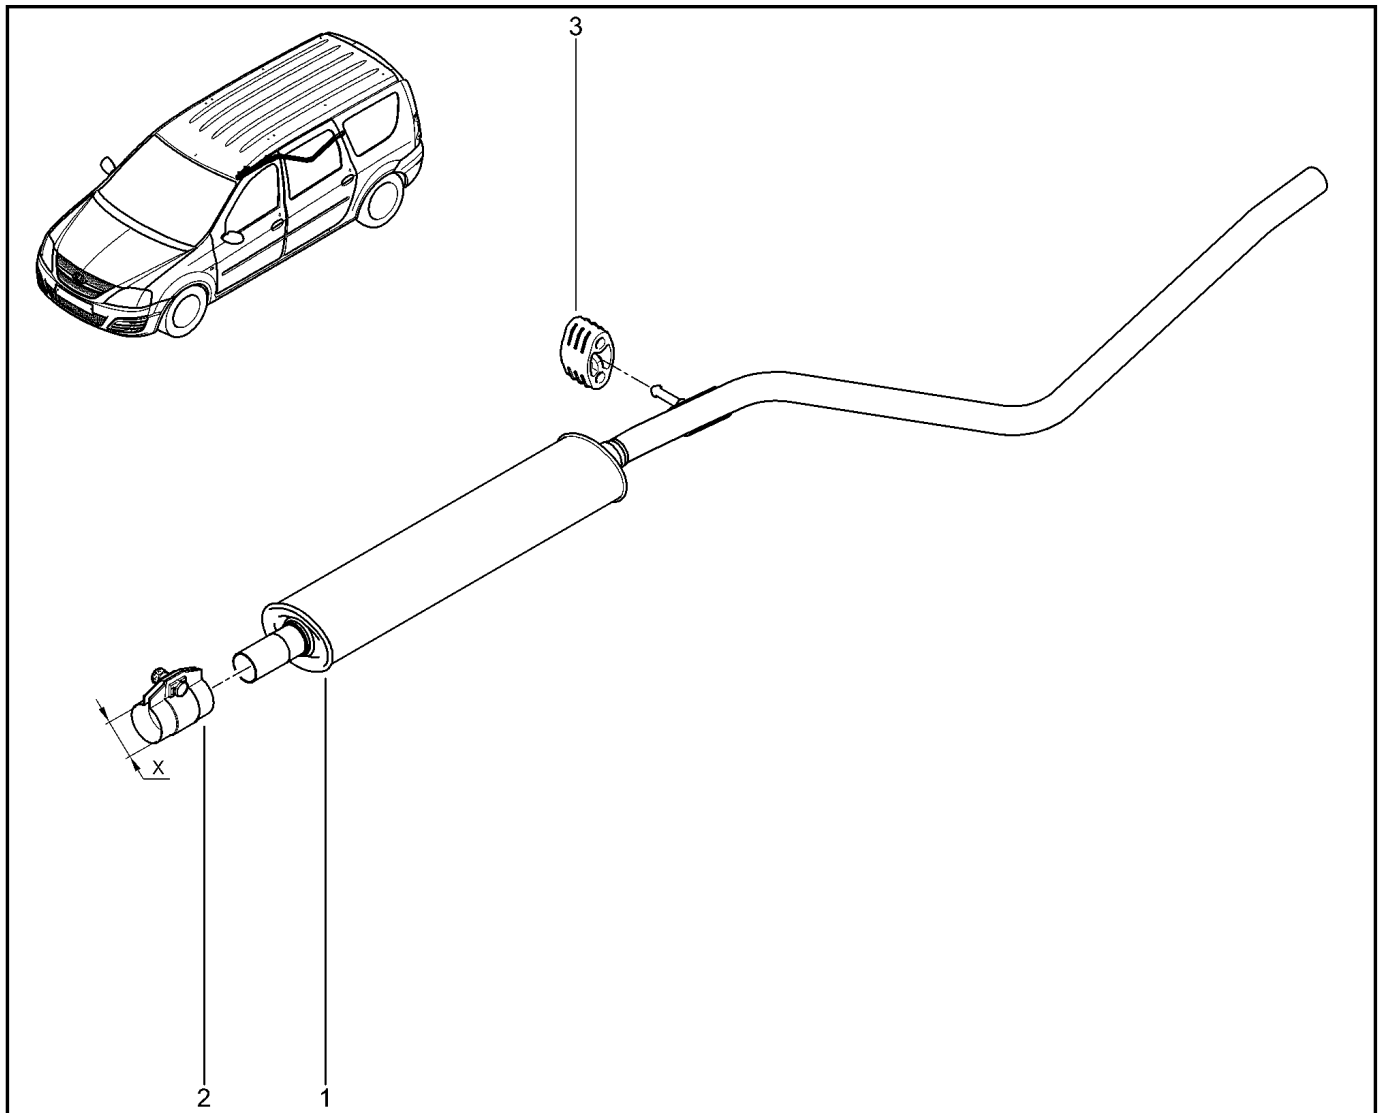

ГЛУШИТЕЛЬ

195630

KS015-41		KSOY5-42		RS015-41		RSOY5-42		FS015-40		FS015-41	
№ поз.	№ извещ. об изм	Дата выпуска изв	Вкл. в з/ч	Номер детали	Вари ант	Применяемость	Кол.	Наименование			
1			+	200106999R			1	Глушитель системы выпуска, з/ч			
2			+	8200661295			1	Хомут – система выпуска			
3			+	6001547472			1	Подвеска глушителя