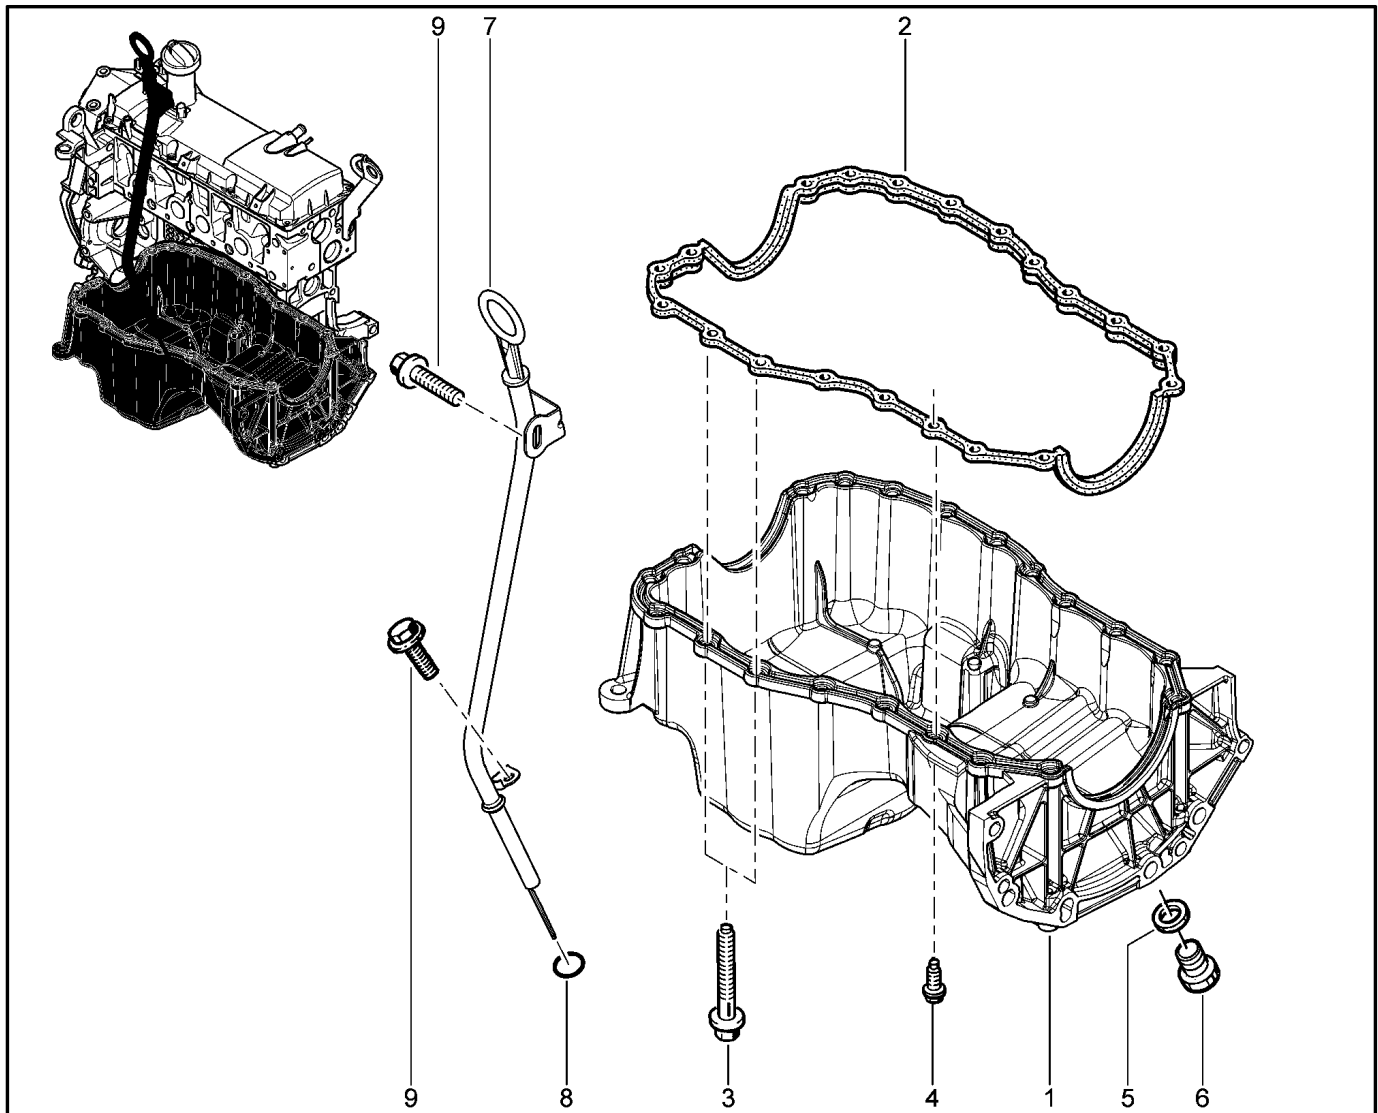

ДВИГАТЕЛЬ [8 КЛ] (КАРТЕР)

105112

				KS015-41	KSOY5-42	RS015-41	RSOY5-42	FS015-40	FS015-41
№ поз.	№ извещ. об изм	Дата выпуска изв	Вкл. в з/ч	Номер детали	Вариант	Применяемость	Кол.	Наименование	
1			+	8200535857			1	Масленный картер двигателя	
2			+	7700273486			1	Прокладка масляного картера	
3			+	8200635080			1	Болт крепления масляного картера	
4			+	8200635079			1	Болт крепления масляного картера	
5			+	110265505R			1	Шайба маслоотражательная	
6			+	7703075348			1	Пробка с квадратным гнездом	
7			+	8200678386			1	Щуп масляный в сборе	
8			+	7703065209			1	Уплотнительное кольцо	
9			+	7703002647			1	Болт крепления с буртиком