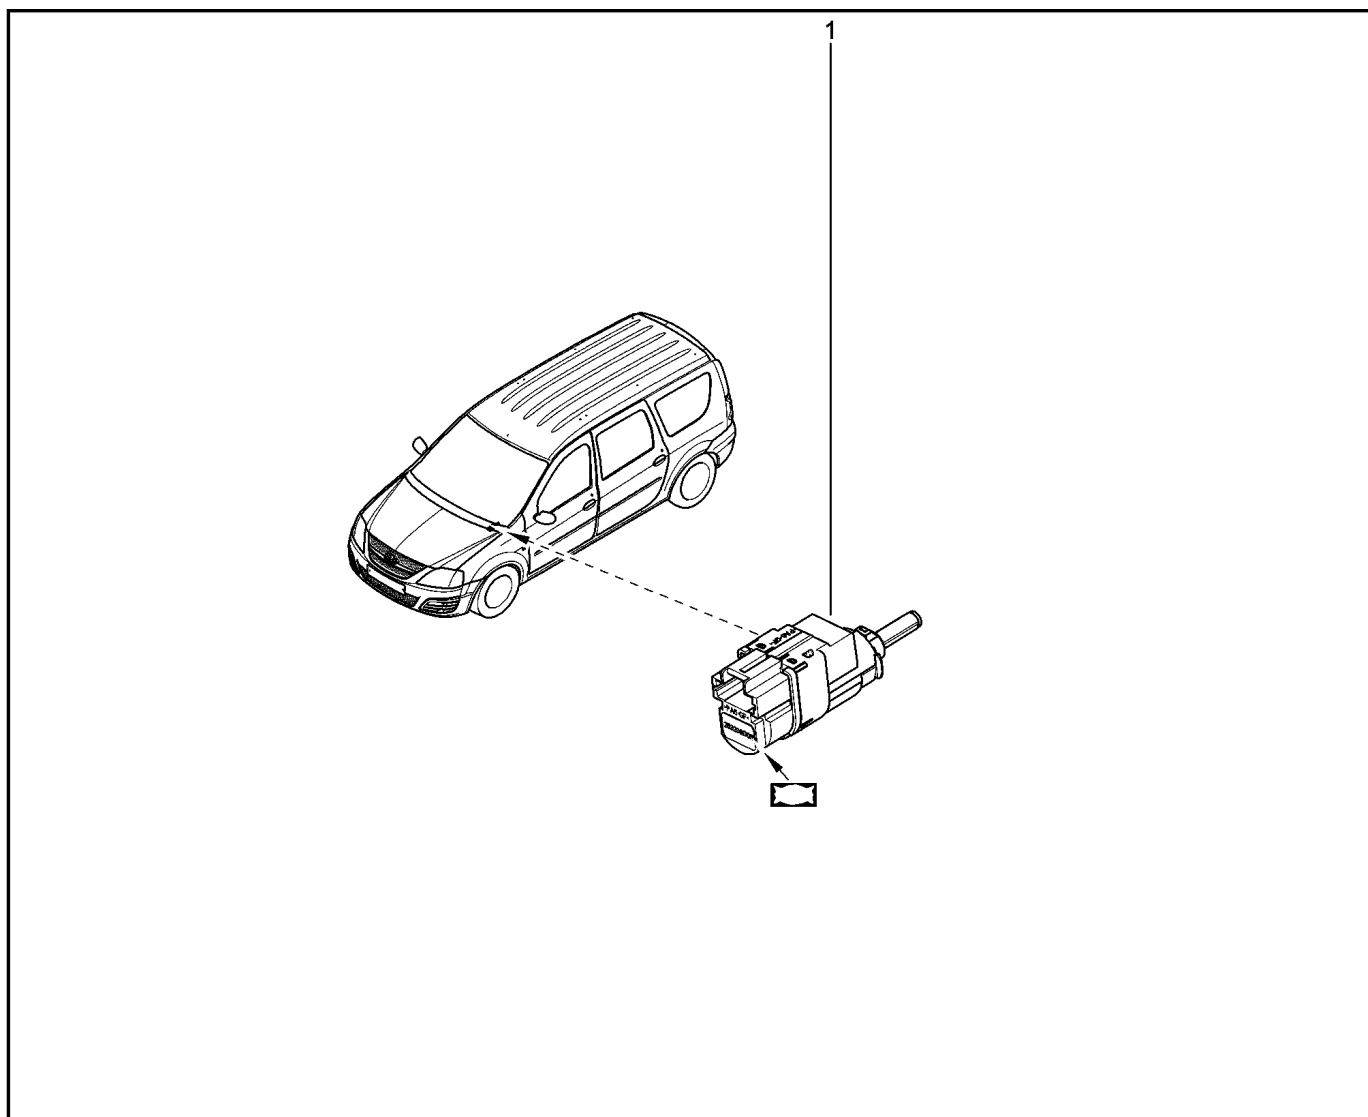

КНОПОСНЫЙ ПЕРЕКЛЮЧАТЕЛЬ

862010

KS015-41		KSOY5-42		RS015-41		RSOY5-42		FS015-40		FS015-41	
№ поз.	№ извещ. об изм	Дата выпуска изв	Вкл. в з/ч	Номер детали	Вариант	Применяемость	Кол.	Наименование			
1			+	253206170R			1	Контактный выключатель