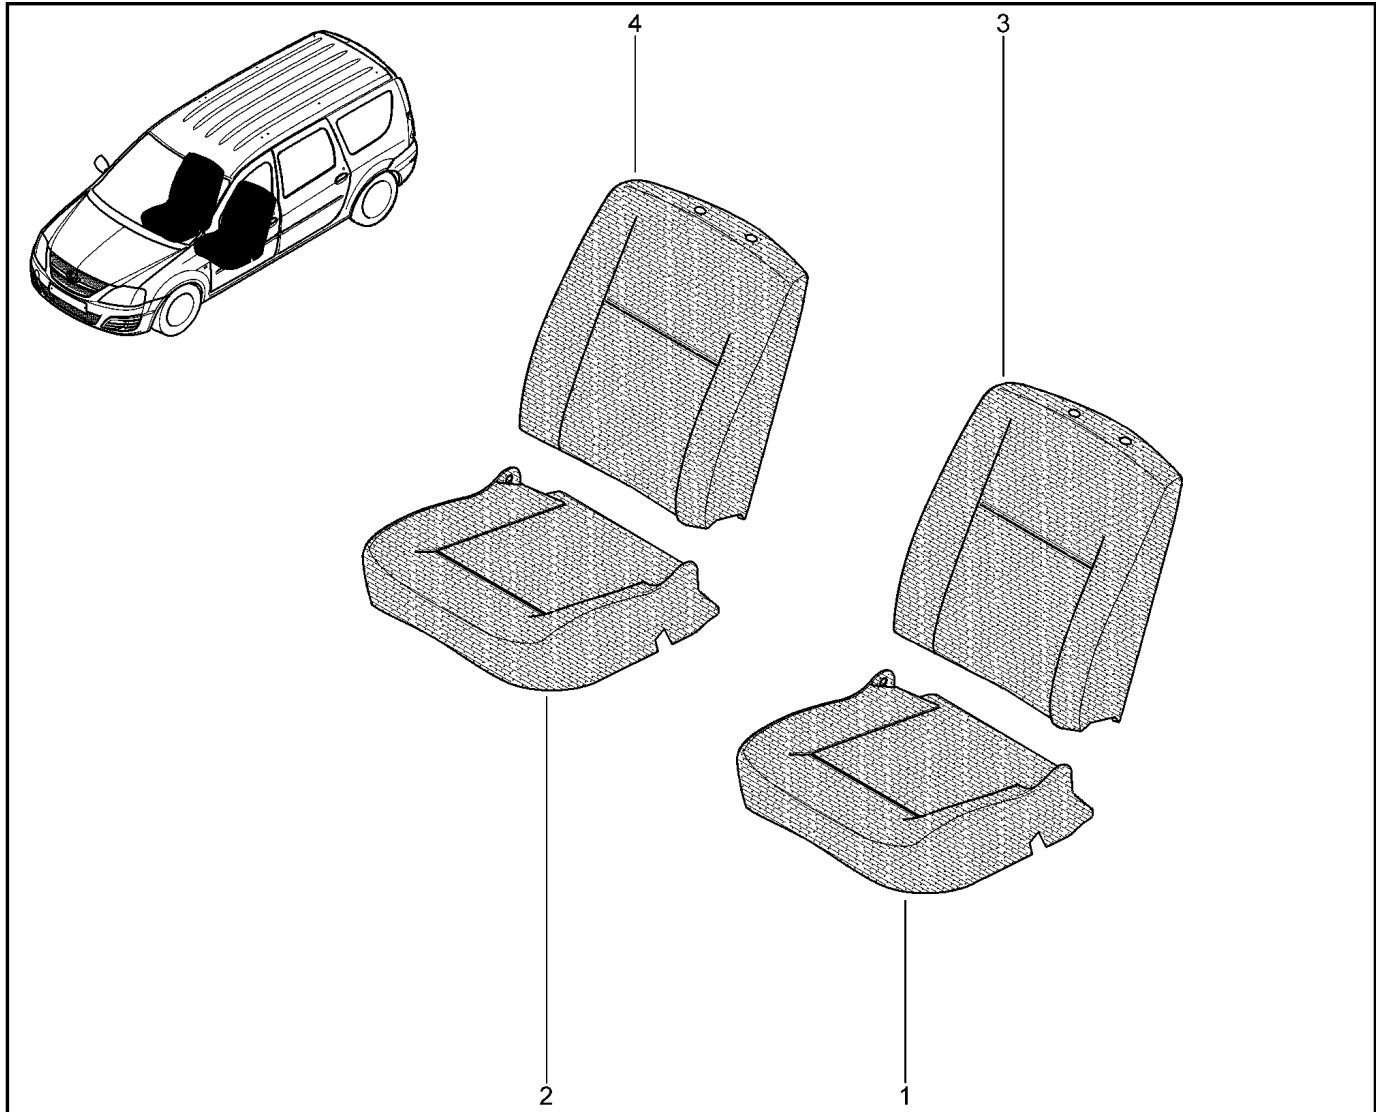

ПОДУШКА, СПИНКА ПЕРЕДНИХ СИДЕНИЙ

771010

				KS015-41	KSOY5-42	RS015-41	RSOY5-42	FS015-40	FS015-41
№ поз.	№ извещ. об изм	Дата выпуска изв	Вкл. в з/ч	Номер детали	Вариант	Применяемость	Кол.	Наименование	
1			+	873203272R		цвет интерьера – мокка	1	Обивка подушки переднего сиденья	
1			+	873207441R		цвет интерьера – тропик	1	Обивка подушки переднего сиденья	
1			+	873703298R			1	Обивка подушки сиденья переднего левого	
1			+	873703598R		цвет интерьера – карбон	1	Обивка подушки сиденья переднего левого	
1			+	873703822R			1	Обивка подушки сиденья переднего левого	
1			+	873707428R			1	Обивка подушки сиденья переднего левого	
2			+	873200841R			1	Обивка подушки сиденья переднего правого	
2			+	873203272R		цвет интерьера – мокка	1	Обивка подушки переднего сиденья	
2			+	873204049R			1	Обивка подушки сиденья переднего правого