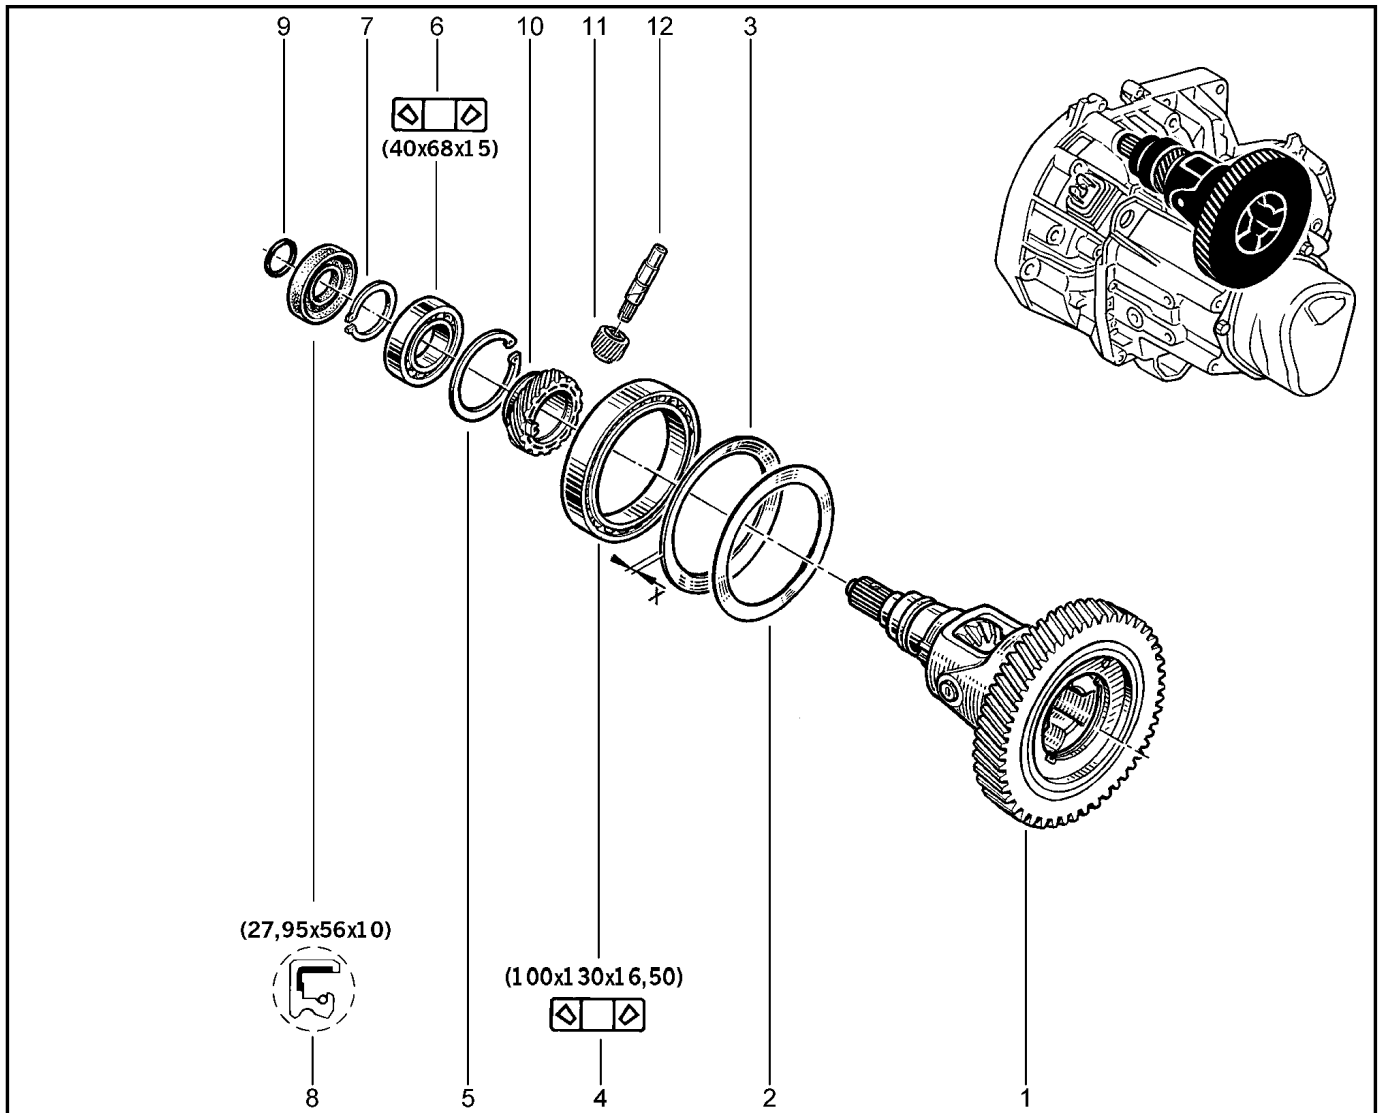

ДИФФЕРЕНЦИАЛ

216011

		KS015-41	RS015-41	FS015-40	FS015-41			
№ поз.	№ извещ. об изм	Дата выпуска изв	Вкл. в з/ч	Номер детали	Вари ант	Применяемость	Кол.	Наименование
1			+	7701716641			1	Коробка дифференциала в сборе
2			+	7703053561			1	Шайба 100
3			+	8200051660			1	Регулировочная шайба
4			+	7703090549			1	Роликовый подшипник
5			+	8200295081			1	Стопорное кольцо 68
6			+	7703090436			1	Шариковый подшипник 40x6
7			+	8200295082			1	Стопорное кольцо
8			+	8200068744			1	Сальник
9			+	7703065128			1	Уплотнительное кольцо 22,5x28,5-3
10			+	8200674127			1	Шестерня вала привода спидометра
11			+	8200674136			1	Шестерня привода спидометра
12			+	8200674121			1	Вал привода спидометра