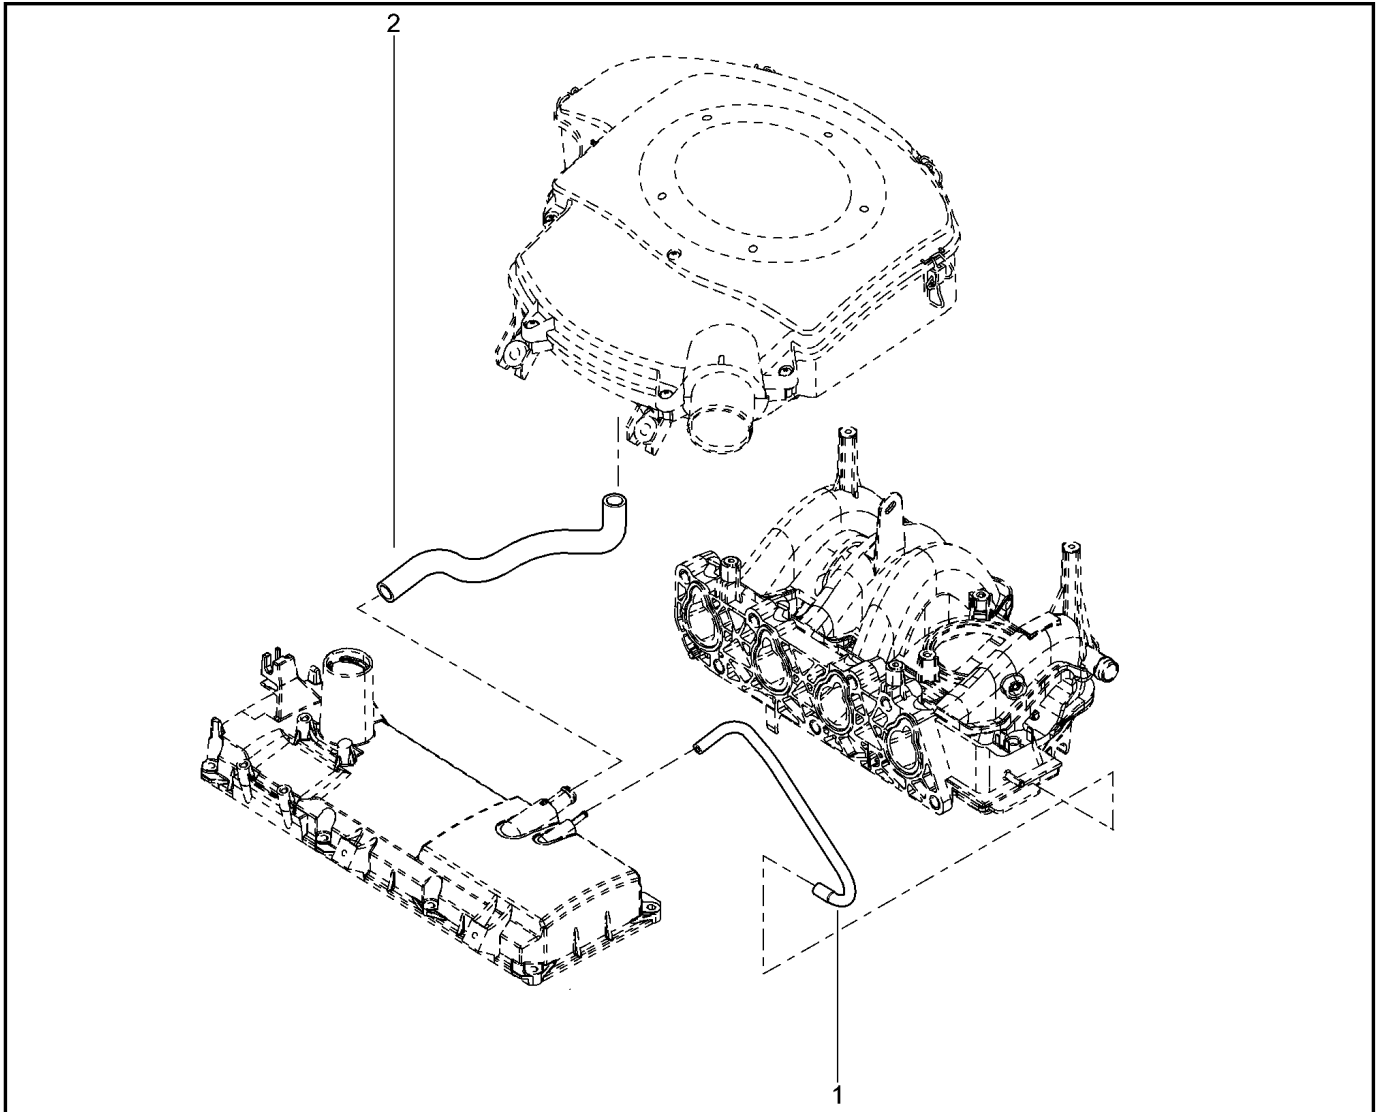

ПАТРУБКИ СЕПАРАТОРА

141113

				KS015-41	RS015-42	FS015-40	FS015-41		
№ поз.	№ извещ. об изм	Дата выпуска изв	Вкл. в з/ч	Номер детали	Вари ант	Применяемость	Кол.	Наименование	
1			+	8200538303			1	Шланг вентиляции картера	
2			+	118262575R			1	Шланг вентиляции картера