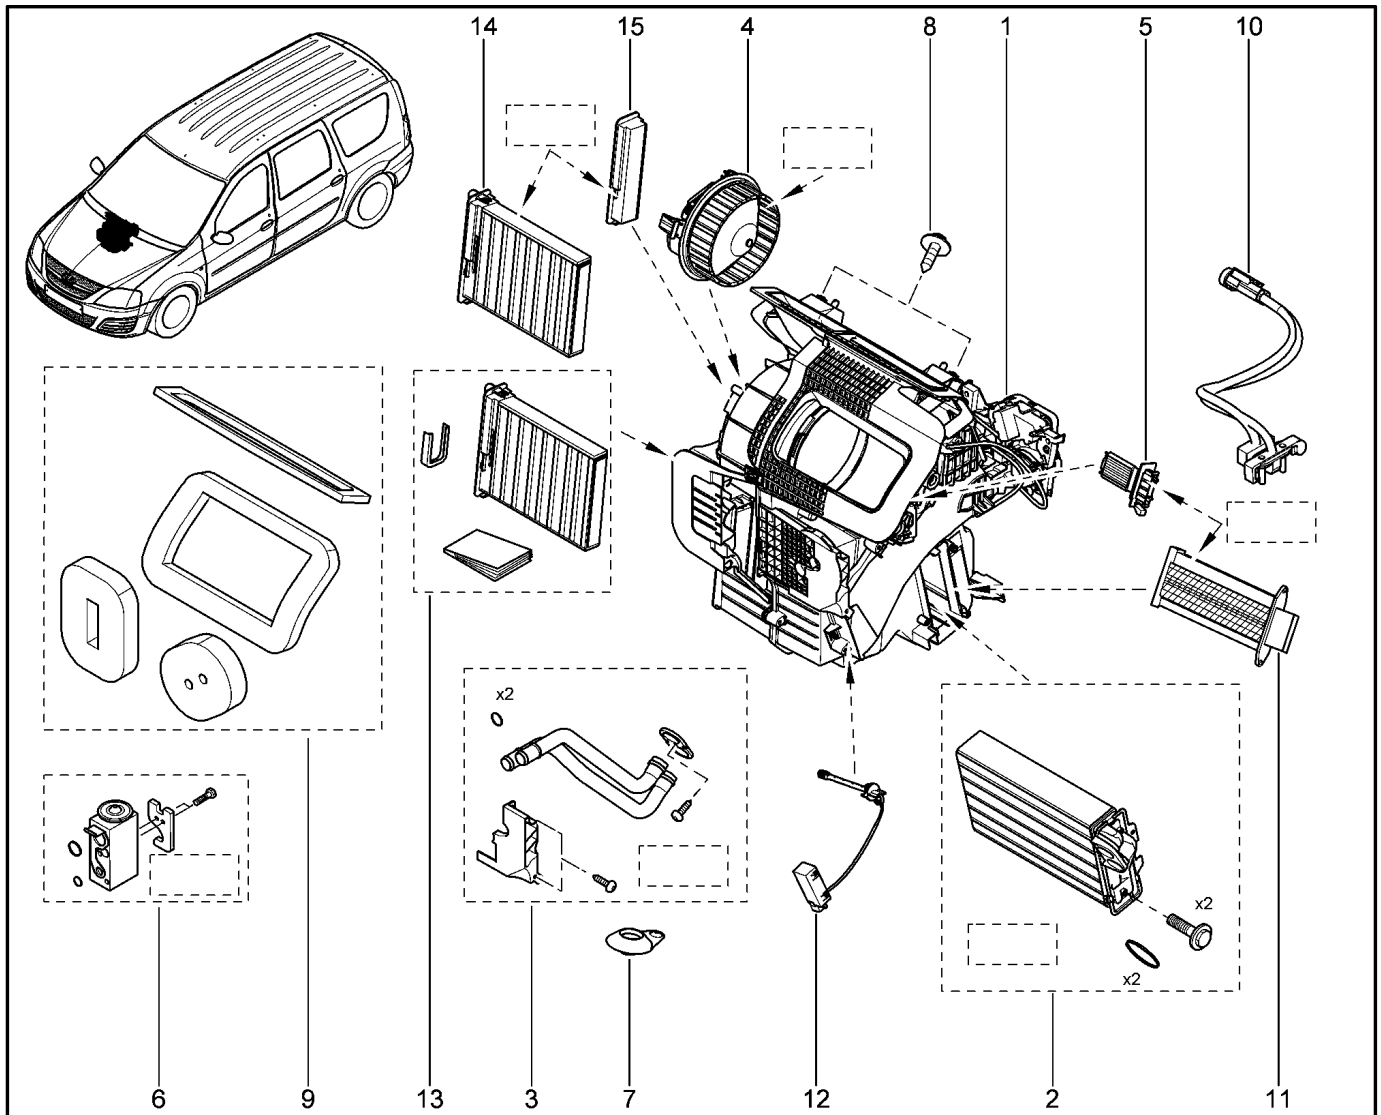

**ОТОПИТЕЛЬ**

**602310**

KS015-41		KSOY5-42		RS015-41		RSOY5-42		FS015-40		FS015-41	
№ поз.	№ извещ. об изм.	Дата выпуска изв.	Вкл. в з/ч	Номер детали	Вариант	Применяемость	Кол.	Наименование			
1			+	272700887R		с кондиционером	1	Отопитель			
1			+	272705181R			1	Отопитель			
2			+	6001547484			1	Радиатор отопителя			
3			+	6001547485			1	Трубки радиатора			
4			+	6001547487		с кондиционером	1	Вентилятор отопителя			
5			+	6001547488		с кондиционером	1	Резистор добавочный электровентилятора отопителя			
5			+	6001551674		с кондиционером	1	Резистор добавочный электровентилятора отопителя			
6			+	6001547682		без кондиционером	1	Блок ТРВ			
7			+	8200132478		с кондиционером	1	Клапан дренажного отверстия			
7			+	922400590R		с кондиционером	1	Клапан дренажного отверстия			
8			+	7703026056			1	Болт крепления каркаса панели приборов			
9			+	6001547681			1	Комплект уплотнений			
10			+	240759911R		с кондиционером	1	Жгут проводов отопителя			
11			+	7701060003			1	Нагревательный элемент			