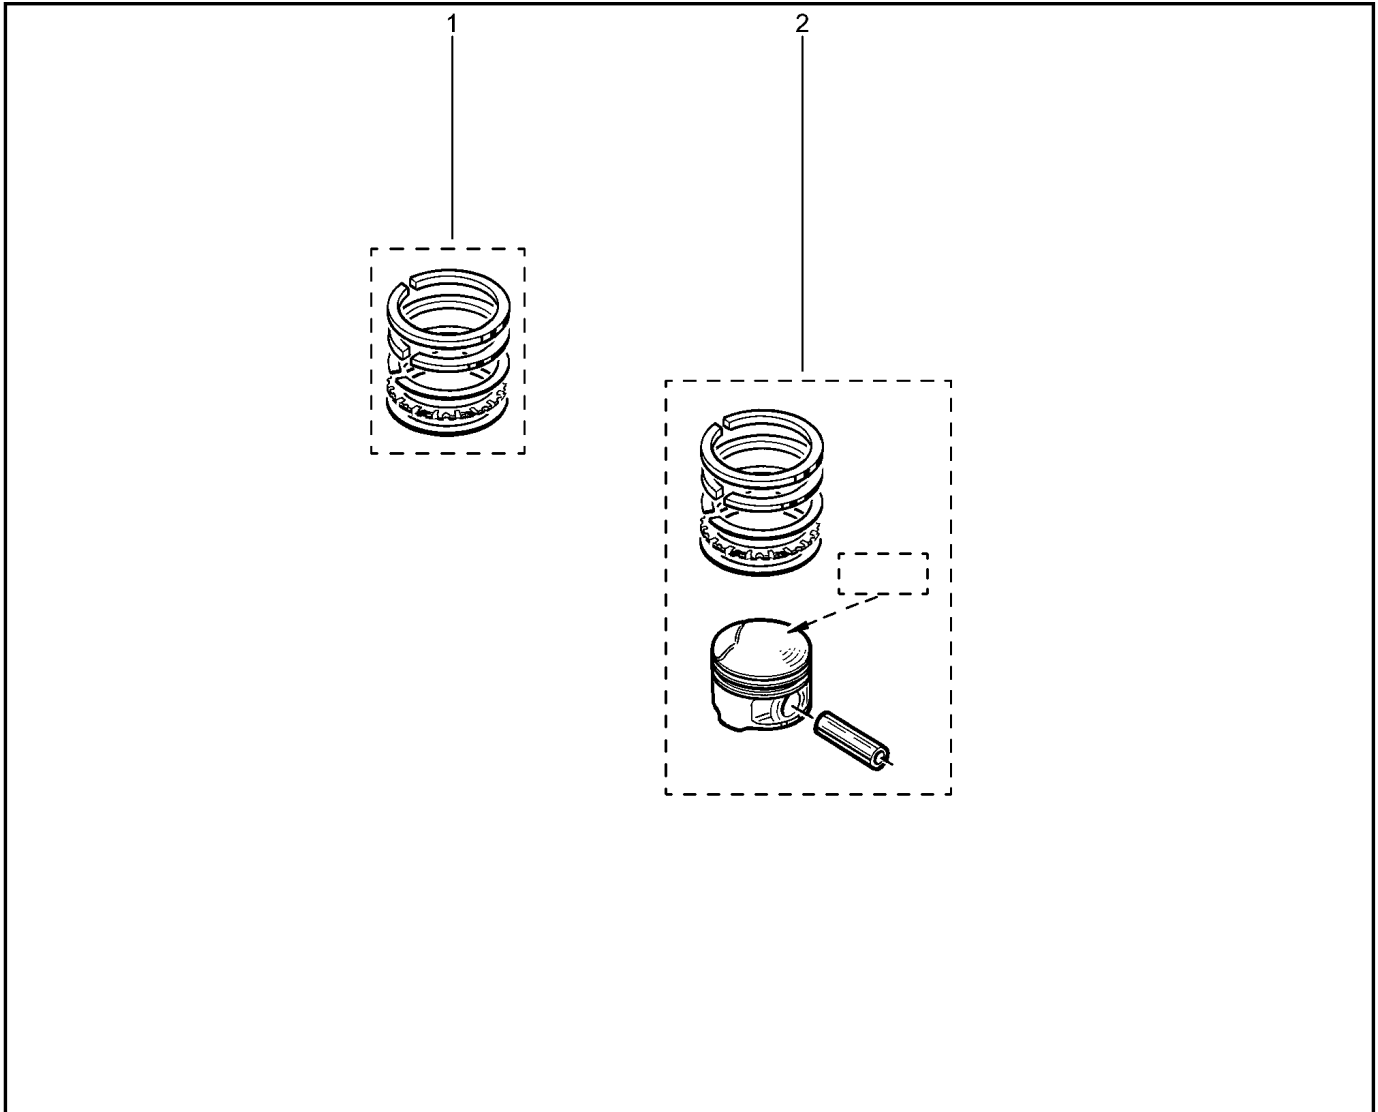

ДВИГАТЕЛЬ [8 КЛ] (КОЛЬЦА, ПОРШЕНЬ)

102110

KS015-41		RSOY5-42		RS015-41		RSOY5-42		FS015-40		FS015-41	
№ поз.	№ извещ. об изм	Дата выпуска изв	Вкл. в з/ч	Номер детали	Вариант	Применяемость	Кол.	Наименование			
1			+	7701474857			1	Комплект поршневых колец			
2			+	120A10110R			1	Комплект поршневой			
2			+	120A10814R			1	Комплект поршневой			
2			+	120A17469R			1	Комплект поршневой