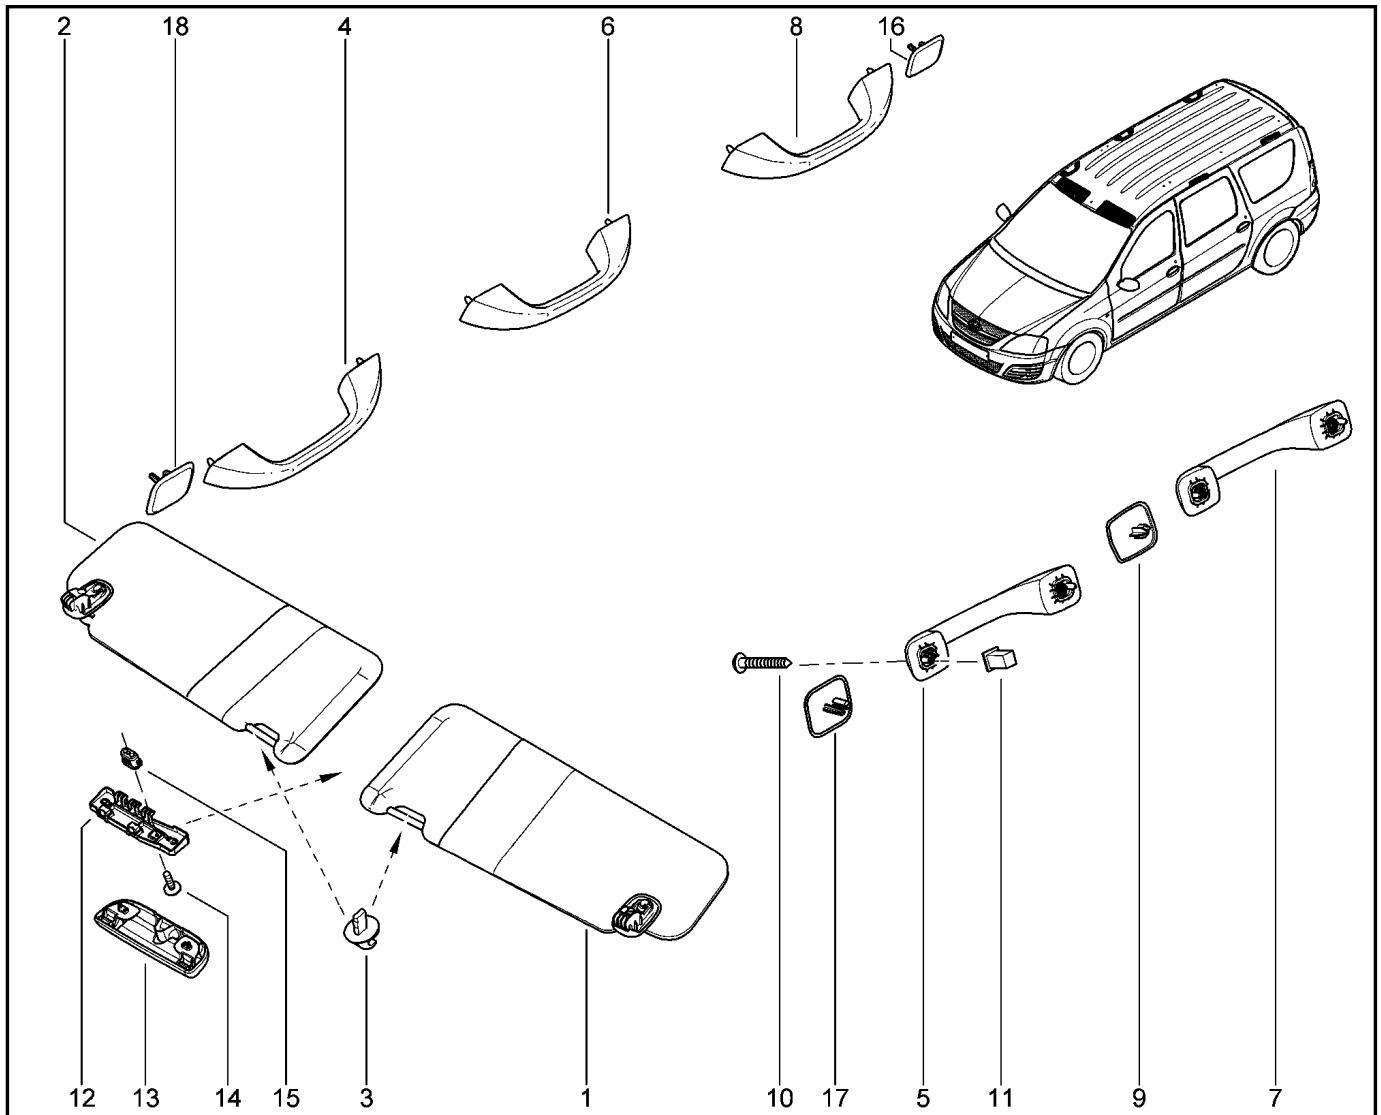

**ПОРУЧНИ, КОЗЫРЬКИ, КЛЮЧКИ**

**584011**

KS015-41		KSOY5-42		RS015-41		RSOY5-42		FS015-40		FS015-41	
№ поз.	№ извещ. об изм	Дата выпуска изв	Вкл. в з/ч	Номер детали	Вариант	Применяемость	Кол.	Наименование			
1			+	964013824R			1	Козырек противосолнечный, левый			
2			+	964003894R			1	Козырек противосолнечный с заркалом			
2			+	964004824R			1	Козырек противосолнечный с заркалом			
3			+	8200449006			1	Крюк фиксации противосолнечного козырька			
4			+	8200845691			1	Поручень салона			
5			+	8200845691			1	Поручень салона			
6			+	8200845691			1	Поручень салона			
7			+	8200845691			1	Поручень салона			
8			+	8200845691			1	Поручень салона			
9			+	8200853491			1	Заглушка поручня			
10			+	7703017104			1	Болт крепления правого поручня			
11			+	7703081184			1	Гайка пластиковая			
12			+	8200825648			1	Кронштейн крепления обивкикрыши			
13			+	8200826850			1	Контейнер для солнцезащитных очков			