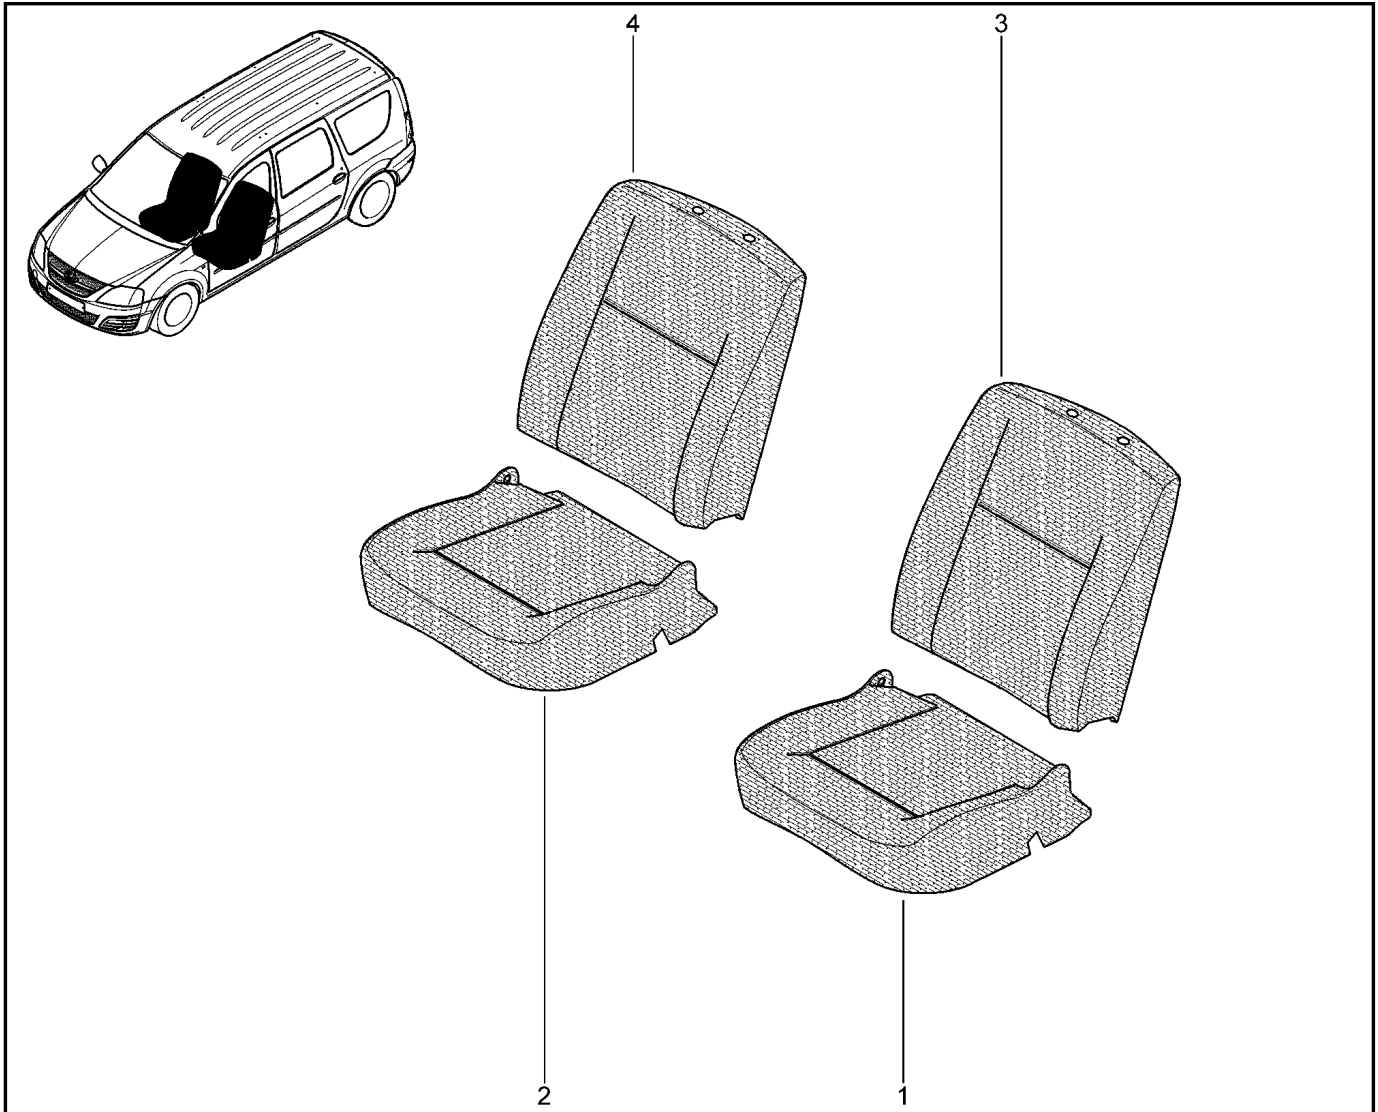

ПОДУШКА, СПИНКА ПЕРЕДНИХ СИДЕНИЙ

771010

KS015-41		KSOY5-42		RS015-41		RSOY5-42		FS015-40		FS015-41	
№ поз.	№ извещ. об изм	Дата выпуска изв	Вкл. в з/ч	Номер детали	Вариант	Применяемость	Кол.	Наименование			
2			+	873205639R			1	Обивка подушки сиденья переднего правого			
2			+	873207441R		цвет интерьера – тропик	1	Обивка подушки переднего сиденья			
2			+	873703598R		цвет интерьера – карбон	1	Обивка подушки сиденья переднего правого			
3			+	876200381R			1	Обивка спинки переднего сиденья			
3			+	876201177R			1	Обивка спинки переднего сиденья			
3			+	876201413R		цвет интерьера – карбон	1	Обивка спинки переднего сиденья			
3			+	876201621R			1	Обивка спинки переднего сиденья			
3			+	876204940R		цвет интерьера – тропик	1	Обивка спинки переднего сиденья			
3			+	876208280R		цвет интерьера – карбон	1	Обивка спинки переднего сиденья			
4			+	879200381R			1	Обивка спинки переднего сиденья