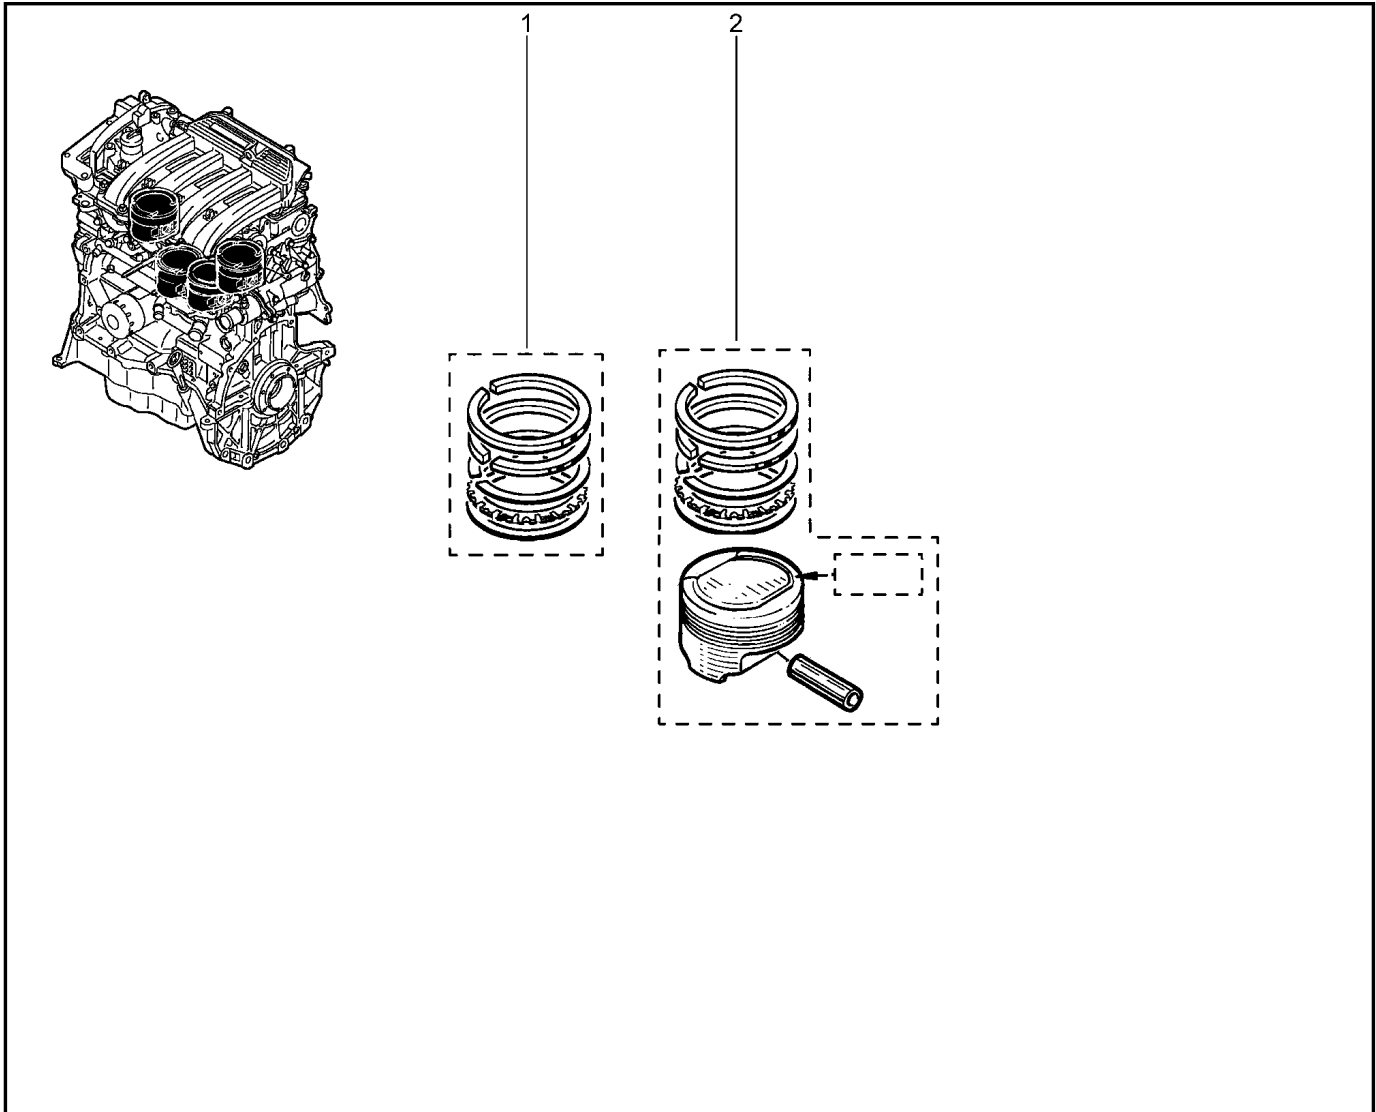

**ДВИГАТЕЛЬ [16 КЛ] (КОЛЬЦА, ПОРШЕНЬ)**

**102010**

KS015-41		KSOY5-42		RS015-41		RSOY5-42		FS015-40		FS015-41	
№ поз.	№ извещ. об изм	Дата выпуска изв	Вкл. в з/ч	Номер детали	Вариант	Применяемость	Кол.	Наименование			
1			+	7701474857			1	Комплект поршневых колец			
2			+	7701474854			1	Комплект поршня			
2			+	7701474855			1	Комплект поршня			
2			+	7701474856			1	Комплект поршня			