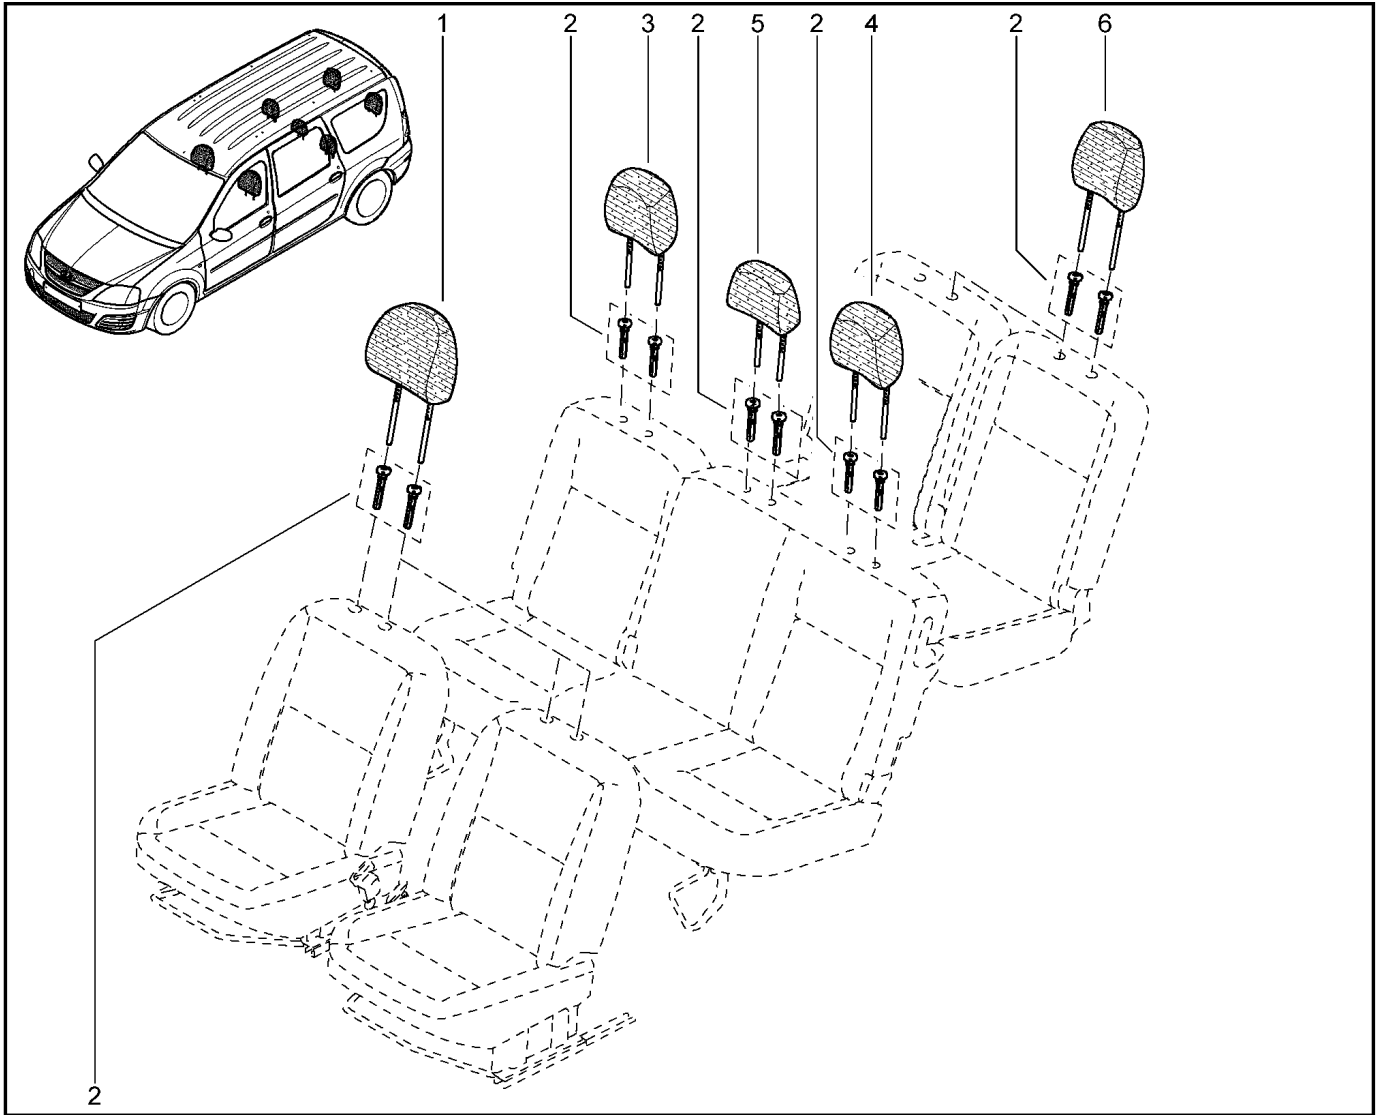

ПОДГОЛОВНИКИ СИДЕНИЙ

790120

KS015-41		KSOY5-42		RS015-41		RSOY5-42		FS015-40		FS015-41	
№ поз.	№ извещ. об изм	Дата выпуска изв	Вкл. в з/ч	Номер детали	Вариант	Применяемость	Кол.	Наименование			
3			+	884001455R		цвет интерьера – мокко	1	Подголовник заднего сиденья			
3			+	884003655R		цвет интерьера – карбон	1	Подголовник заднего сиденья, в сборе			
4			+	864302399R			1	Подголовник сиденья 2-го ряда			
4			+	864306238R			1	Подголовник сиденья 2-го ряда			
4			+	864307453R			1	Подголовник сиденья 2-го ряда			
4			+	864605952R		цвет интерьера – тропик	1	Подголовник заднего сиденья, в сборе			
4			+	884001455R		цвет интерьера – мокко	1	Подголовник заднего сиденья, в сборе			
4			+	884003655R		цвет интерьера – карбон	1	Подголовник заднего сиденья, в сборе			
5			+	864600482R			1	Подголовник заднего сиденья			
5			+	864603704R			1	Подголовник заднего сиденья