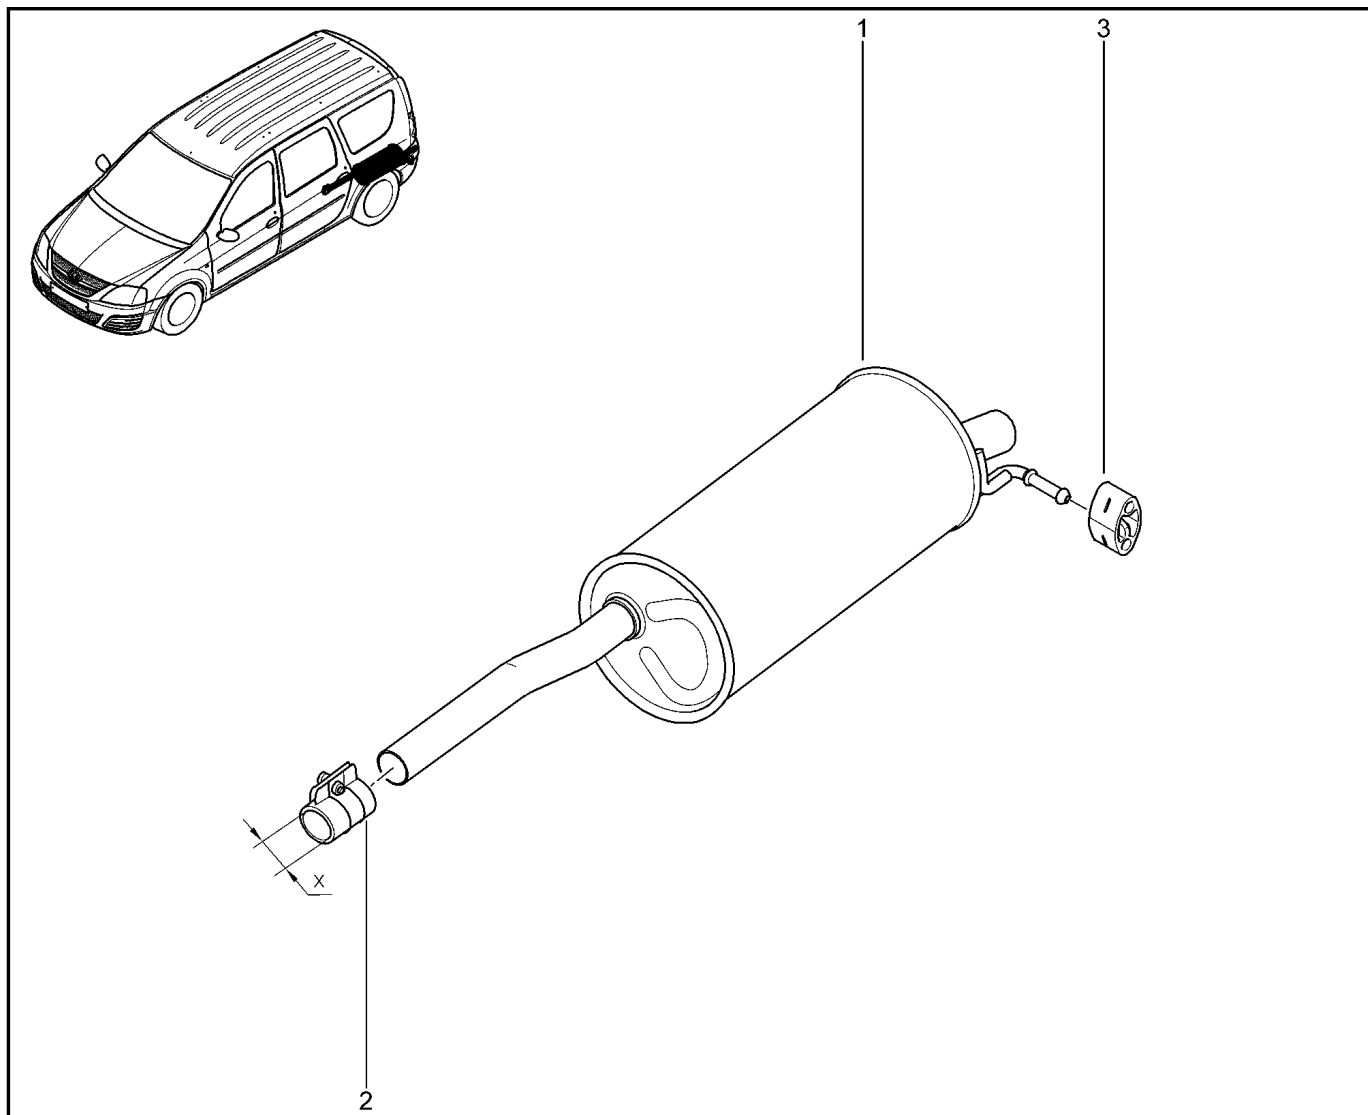

ГЛУШИТЕЛЬ

196010

KS015-41		KSOY5-42		RS015-41		RSOY5-42		FS015-40		FS015-41	
№ поз.	№ извещ. об изм	Дата выпуска изв	Вкл. в з/ч	Номер детали	Вариант	Применяемость	Кол.	Наименование			
1			+	200100770R			1	Глушитель системы выпуска, з/ч			
1			+	200106411R			1	Глушитель системы выпуска, з/ч			
2			+	8200661294			1	Хомут – система выпуска			
3			+	6001547472			1	Подвеска глушителя