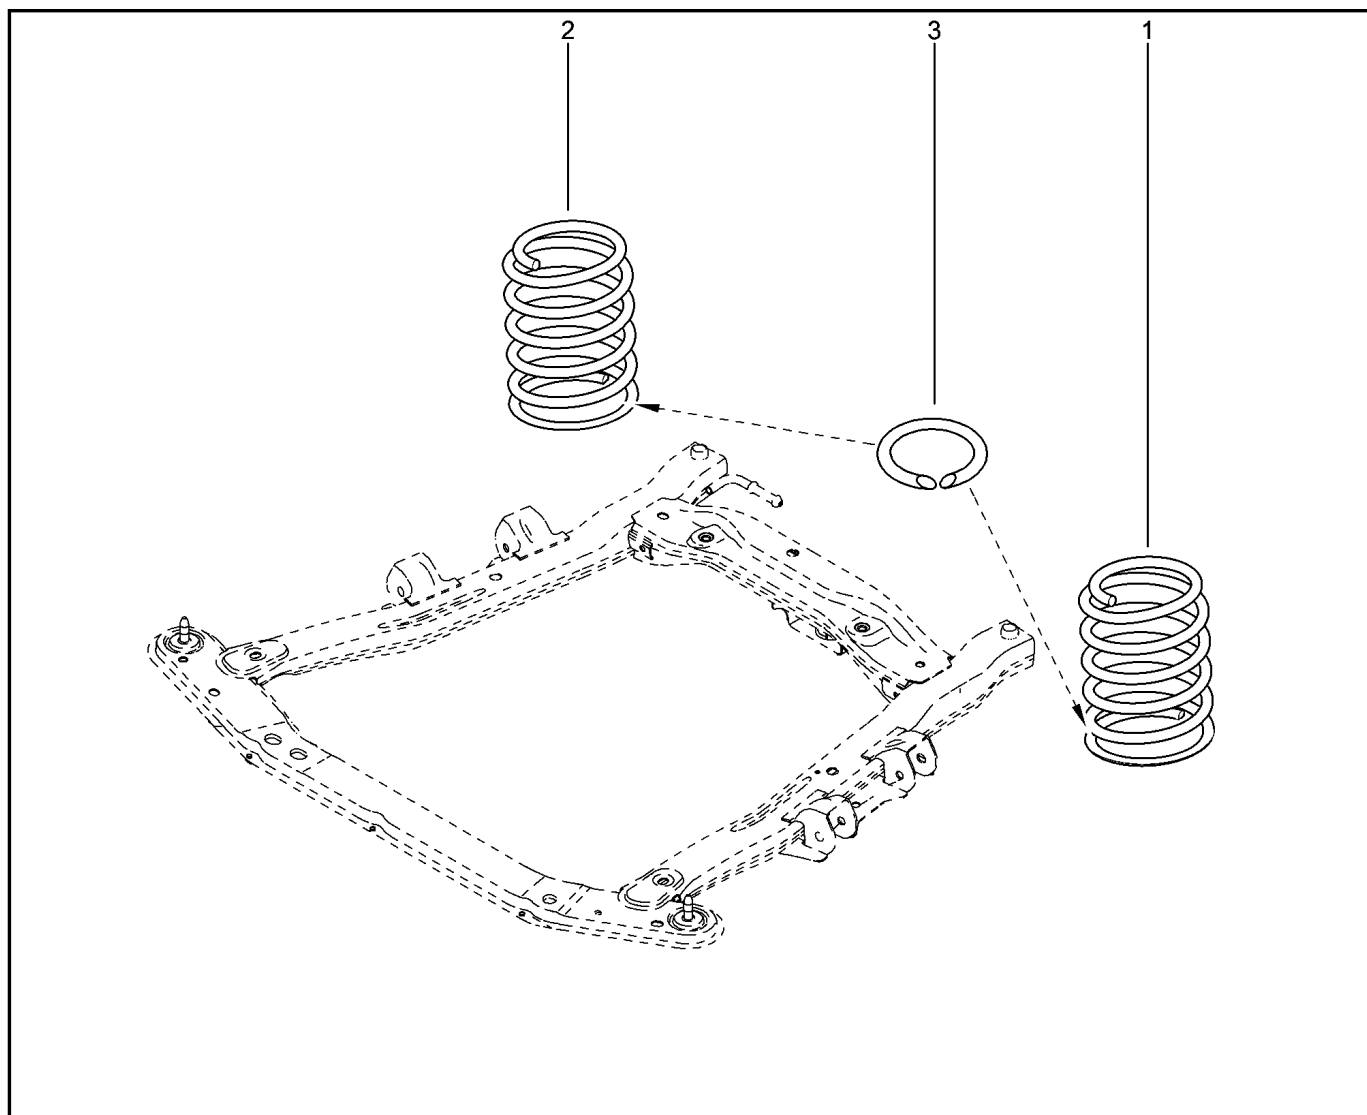

ПРУЖИНЫ ПЕРЕДНИЕ

310213

KS015-41		KSOY5-42		RS015-41		RSOY5-42		FS015-40		FS015-41	
№ поз.	№ извещ. об изм	Дата выпуска изв	Вкл. в з/ч	Номер детали	Вариант	Применяемость	Кол.	Наименование			
1			+	6001549183		с ГУР с подушкой безопасности пассажира	1	Пружина передней подвески			
1			+	6001549184		с кондиционером	1	Пружина передней подвески			
1			+	6001549185		без АБС, без подушки безопасности пассажира	1	Пружина передней подвески			
1			+	6001549186			1	Пружина передней подвески			
1			+	6001549188			1	Пружина передней подвески			
2			+	6001549183		с ГУР с подушкой безопасности пассажира	1	Пружина передней подвески			
2			+	6001549184		с кондиционером	1	Пружина передней подвески			
2			+	6001549185		без подушки безопасности пассажира	1	Пружина передней подвески