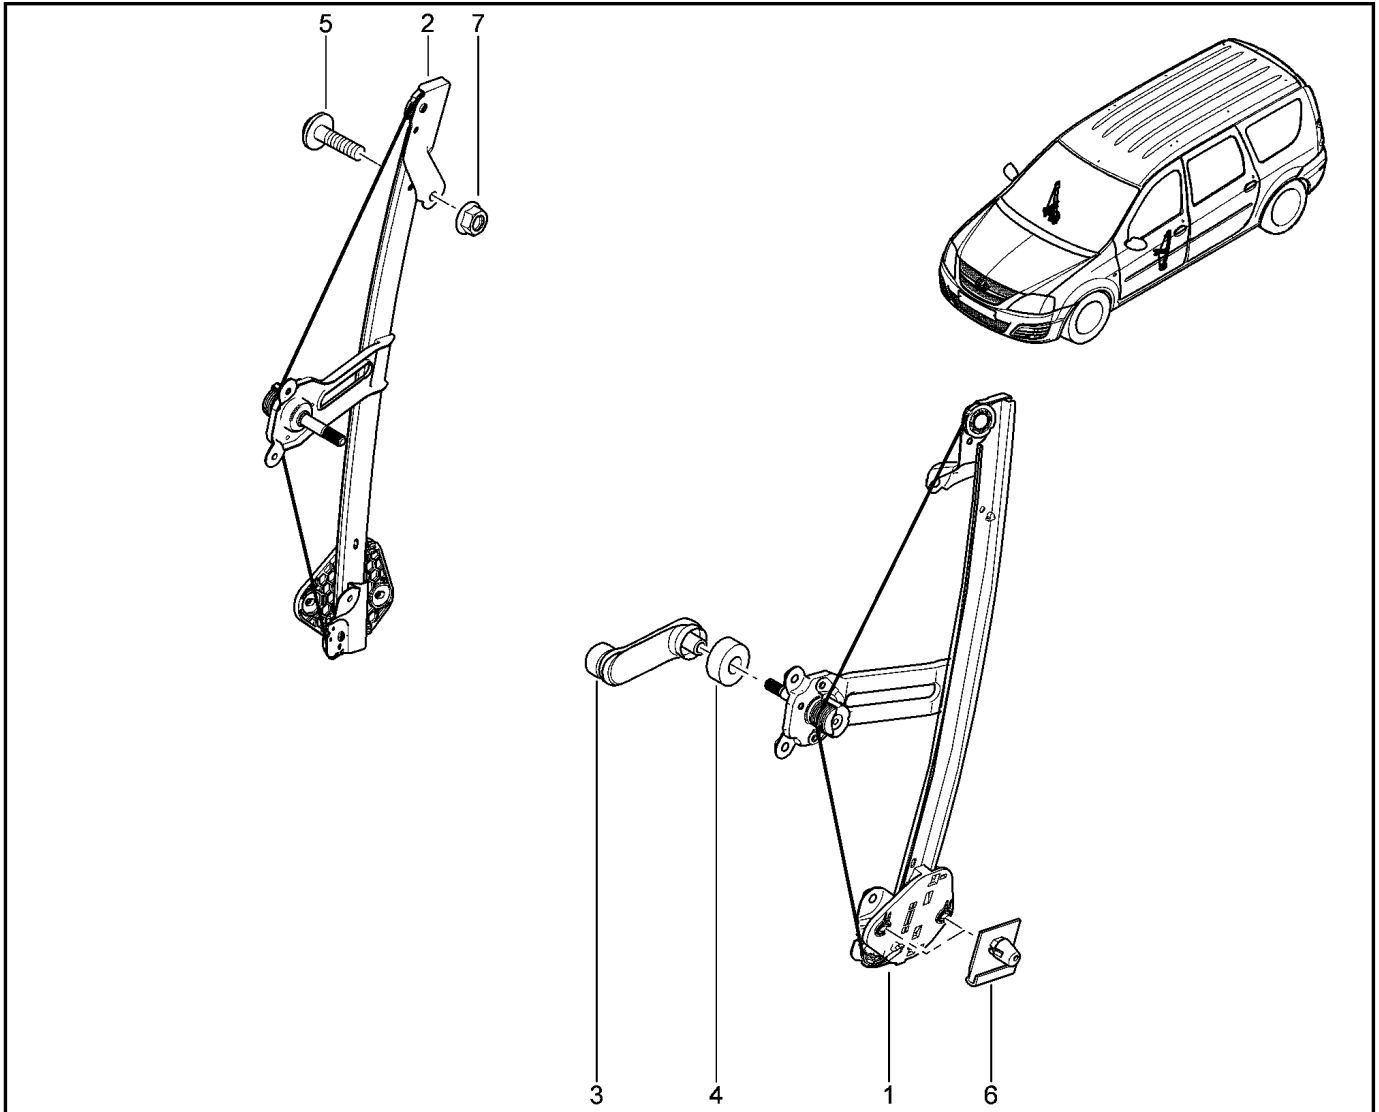

СТЕКЛОПОДЪЕМНИК ПЕРЕДНИХ ДВЕРЕЙ (МЕХАНИЧЕСКИЙ)

506010

KS015-41		KSOY5-42		RS015-41		RSOY5-42		FS015-40		FS015-41	
№ поз.	№ извещ. об изм	Дата выпуска изв	Вкл. в з/ч	Номер детали	Вариант	Применяемость	Кол.	Наименование			
1			+	8200800402			1	М-м стеклоподъемника двдвери ПЛЛ двери механ.			
2			+	8200800404			1	М-м стеклоподъемника передней двери механ.			
3			+	8200673745			1	Рукоядка стеклоподъемника			
4			+	807639412R			1	Кольцо уплотнительное рукоядки стеклоподъемника			
5			+	7703017104			1	Винт шестигранный с буртиком			
6			+	7700428581			1	Штифт крепления стеклоподъмника			
7			+	7703035048			1	Гайка шестигранная с буртиком