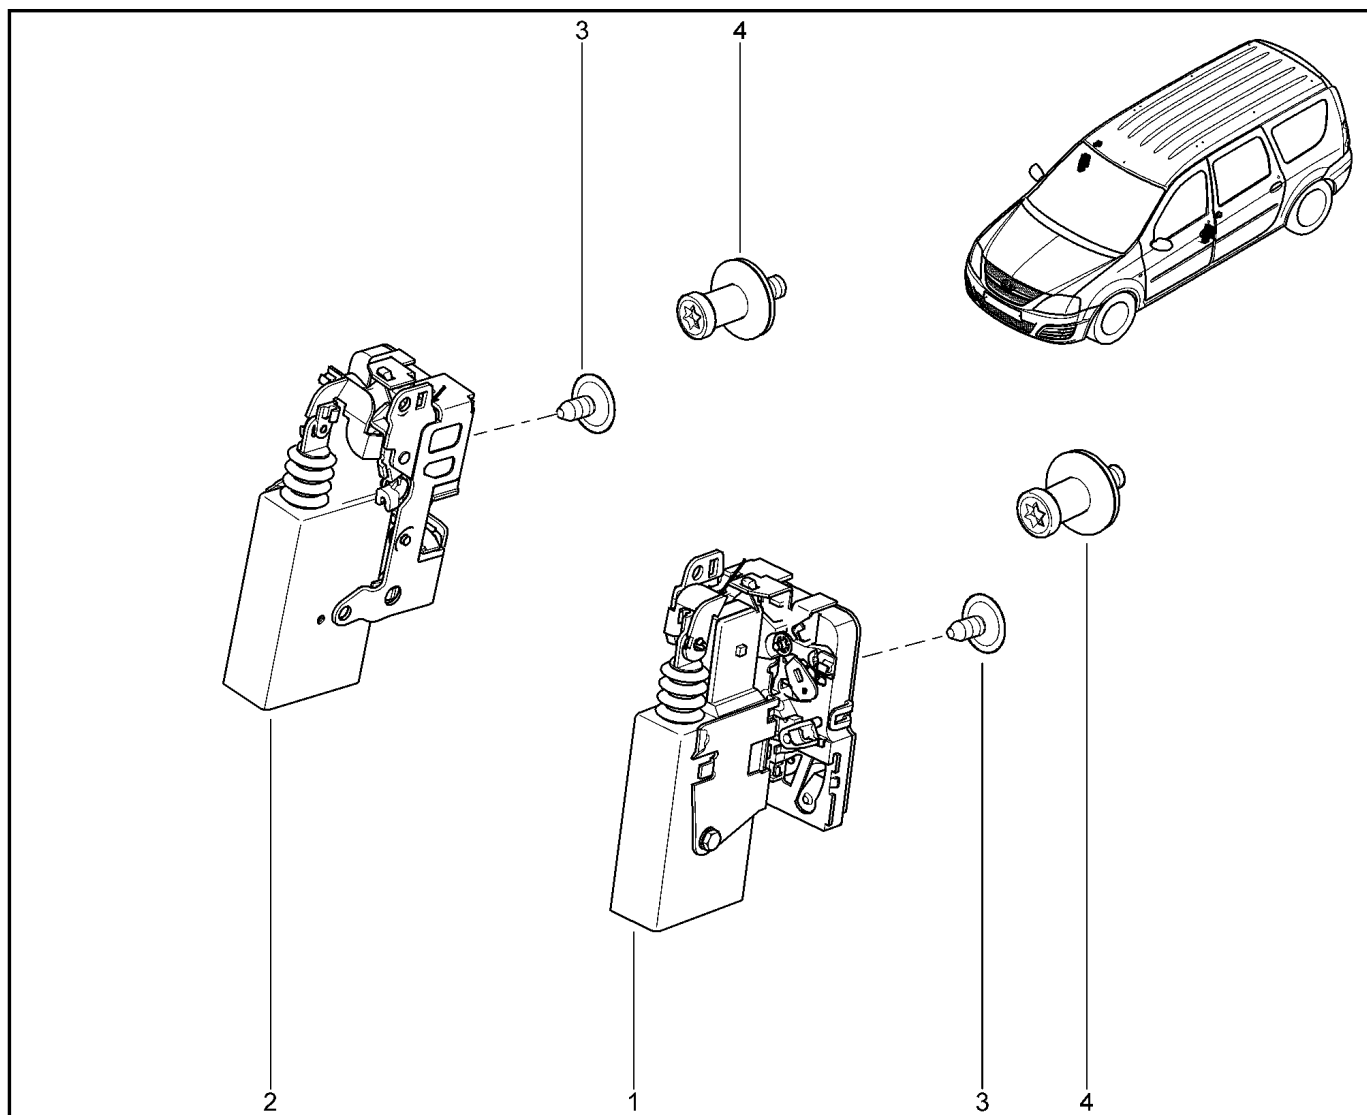

ЗАМКИ ПЕРЕДНИХ ДВЕРЕЙ

501010

KS015-41		KSOY5-42		RS015-41		RSOY5-42		FS015-40		FS015-41	
№ поз.	№ извещ. об изм	Дата выпуска изв	Вкл. в з/ч	Номер детали	Вари ант	Применяемость	Кол.	Наименование			
1			+	8200928459			1	Замок двери ПЛ			
1			+	8200928468			1	Замок двери ПЛ, с электроприводом			
2			+	8200928491			1	Замок двери ПП, с электроприводом			
3			+	7703006229			1	Винт с цилиндрической головкой и сферой			
4			+	825700416R			1	Фиксатор замка боковой двери