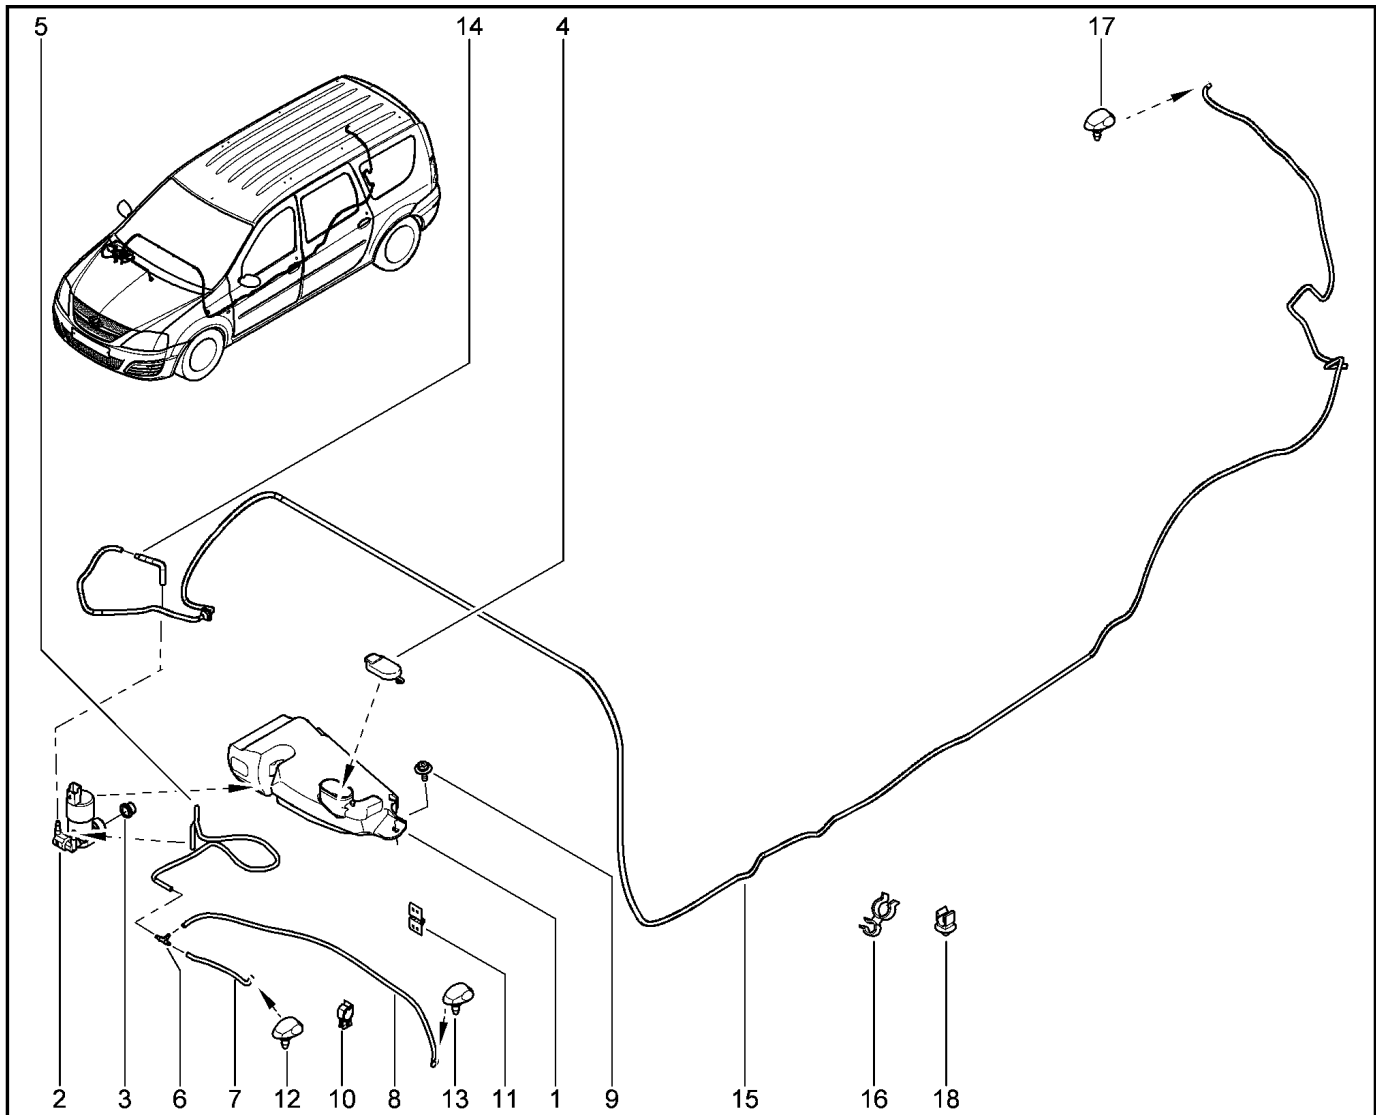

ОМЫВАТЕЛЬ ЗАДНИХ СТЕКОЛ

860510

KS015-41		KSOY5-42		RS015-41		RSOY5-42		FS015-40		FS015-41	
№ поз.	№ извещ. об изм	Дата выпуска изв	Вкл. в з/ч	Номер детали	Вари ант	Применяемость	Кол.	Наименование			
13			+	7700846446			1	Жиклер омывателя ветрового стекла			
14			+	8200766087		со стекло-очистителем стекла двери задка	1	Трубка омывателя заднего стекла			
15			+	8200766091		со стекло-очистителем стекла двери задка	1	Трубка омывателя заднего стекла			
16			+	7703079161			1	Скоба крепления			
17			+	289321198R		со стекло-очистителем стекла двери задка	1	Жиклер омывателя стекла			
18			+	7703079870		со стекло-очистителем стекла двери задка	1	Скоба крепления 1