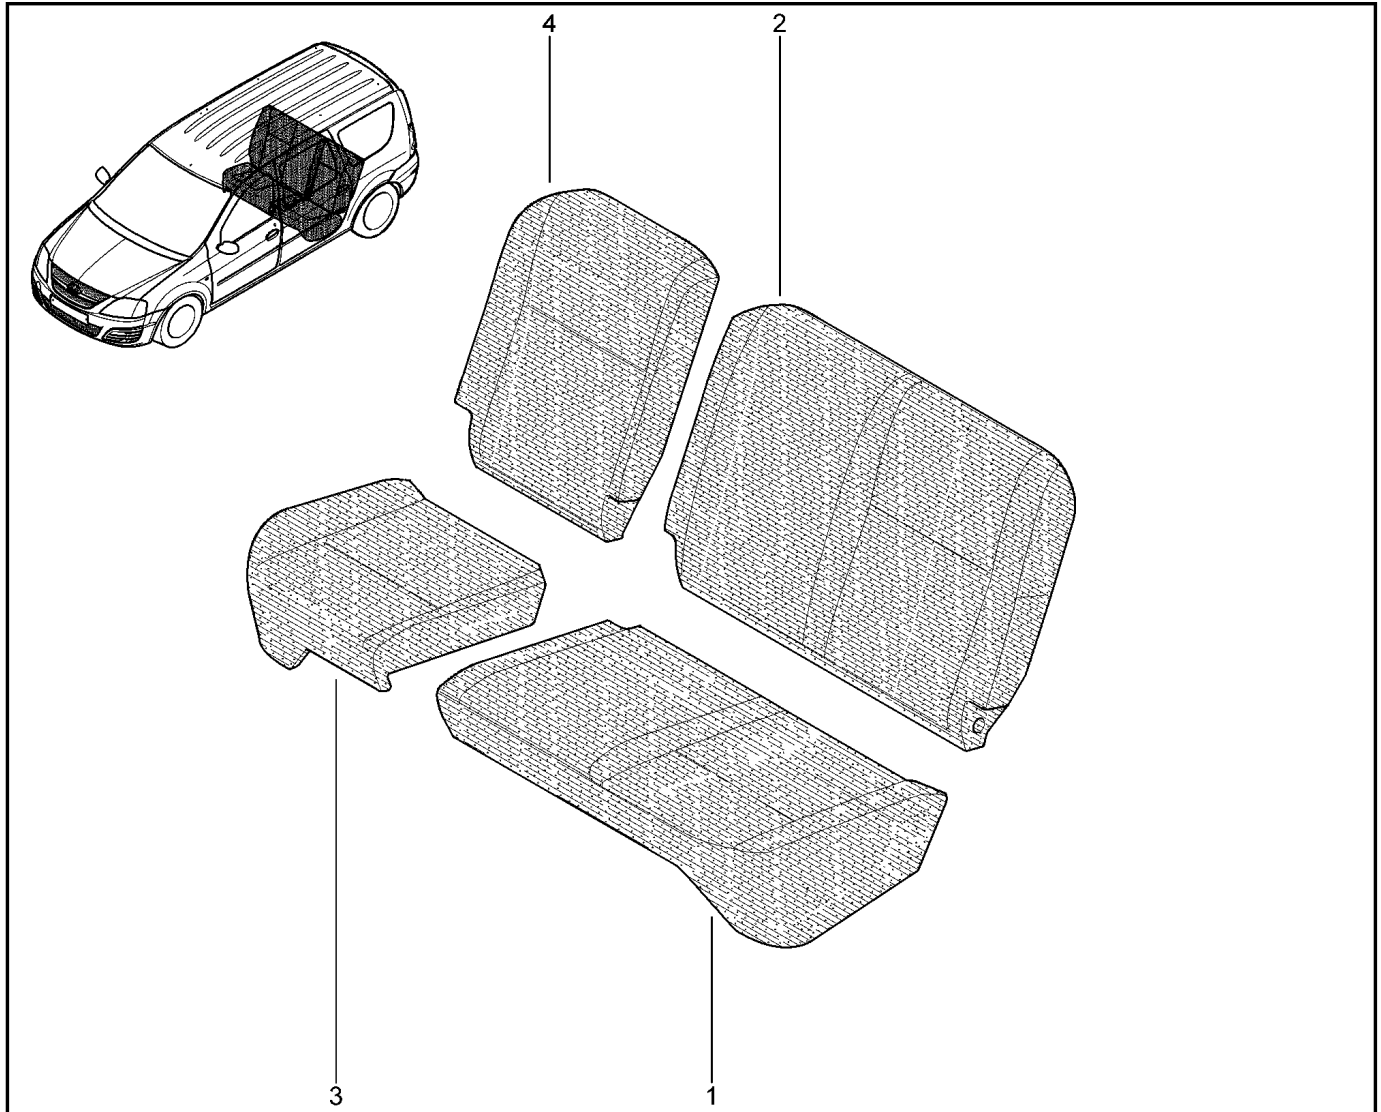

ПОДУШКА, СПИНКА ЗАДНИХ СИДЕНИЙ (1/3)

781031

KS015-41		KSOY5-42		RS015-41		RSOY5-42		FS015-40		FS015-41	
№ поз.	№ извещ. об изм.	Дата выпуска изв.	Вкл. в з/ч	Номер детали	Вариант	Применяемость	Кол.	Наименование			
3			+	883205928R		цвет интерьера – карбон	1	Обивка подушки сиденья 2-го ряда в сборе			
3			+	883207282R		цвет интерьера – мокко	1	Обивка подушки сиденья 2-го ряда в сборе			
3			+	883208788R			1	Обивка подушки сиденья 2-го ряда в сборе			
3			+	883208890R		цвет интерьера – тропик	1	Обивка подушки заднего сиденья			
3			+	883209458R			1	Обивка подушки сиденья 2-го ряда в сборе			
4			+	886202210R		цвет интерьера – мокко	1	Обивка спинки задних сидений			
4			+	886202750R			1	Обивка спинки задних сидений			
4			+	886204284R			1	Обивка спинки задних сидений			
4			+	886208150R		цвет интерьера – карбон	1	Обивка спинки задних сидений			
4			+	886209334R		цвет интерьера – тропик	1	Обивка спинки задних сидений