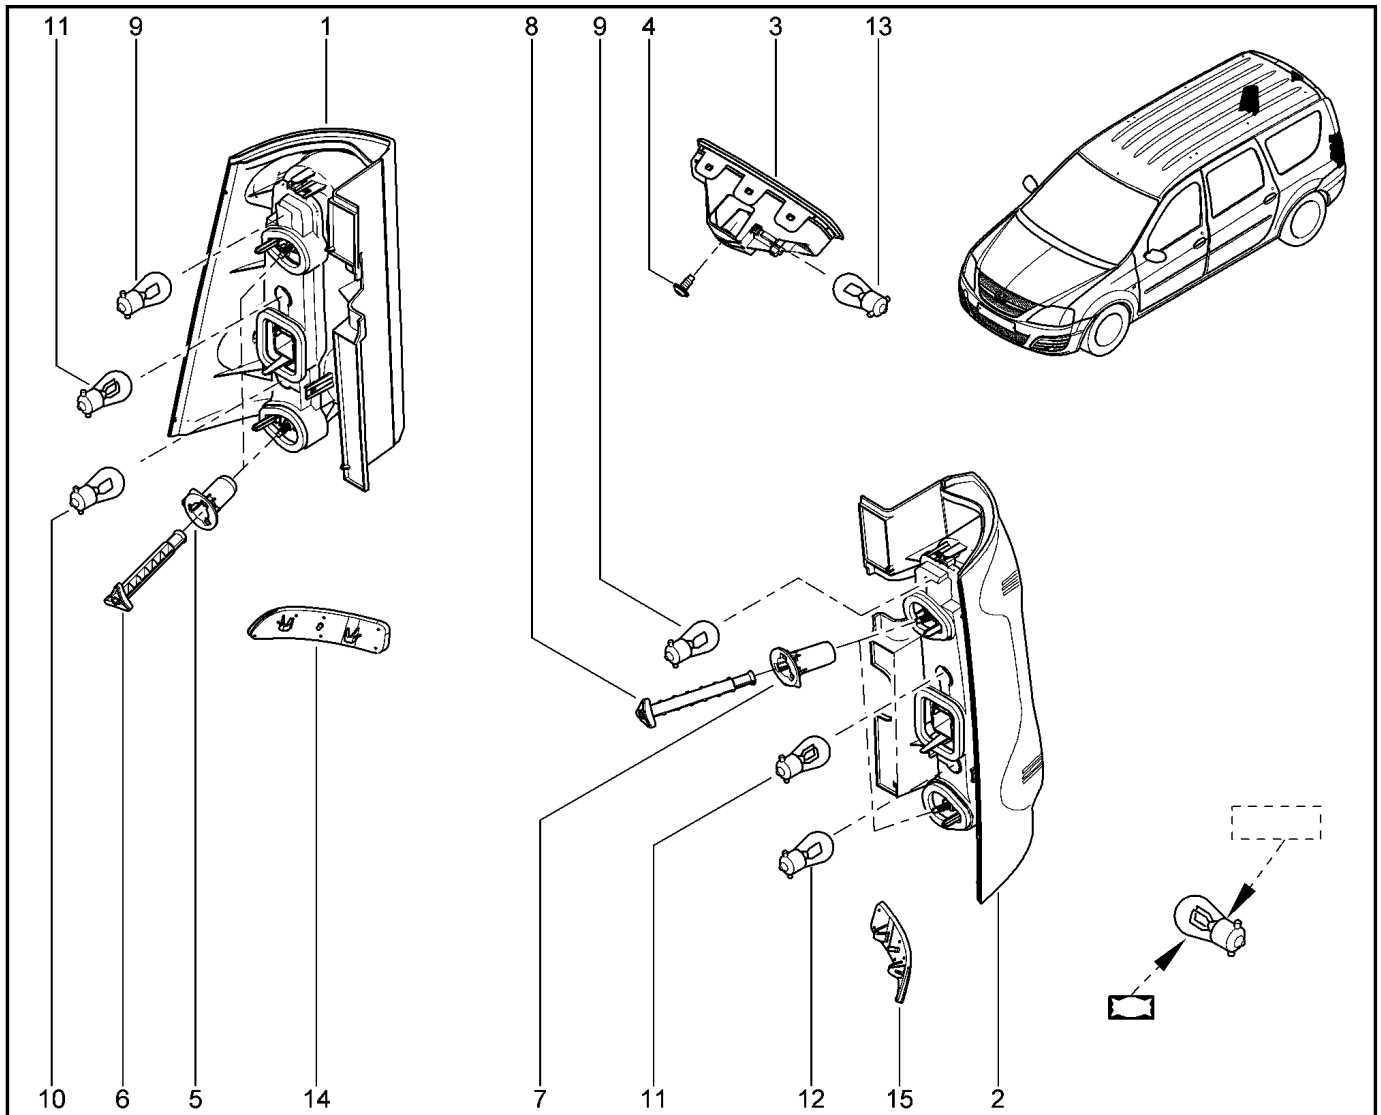

ФОНАРЬ ЗАДНИЙ

811012

KS015-41		KSOY5-42		RS015-41		RSOY5-42		FS015-40		FS015-41	
№ поз.	№ извещ. об изм	Дата выпуска изв	Вкл. в з/ч	Номер детали	Вариант	Применяемость	Кол.	Наименование			
13			+	7703097178			1	Лампа накаливания 12V 21W			
14			+	8200751778			1	Катафот отражатель правый			
15			+	8200751779			1	Катафот отражатель левый