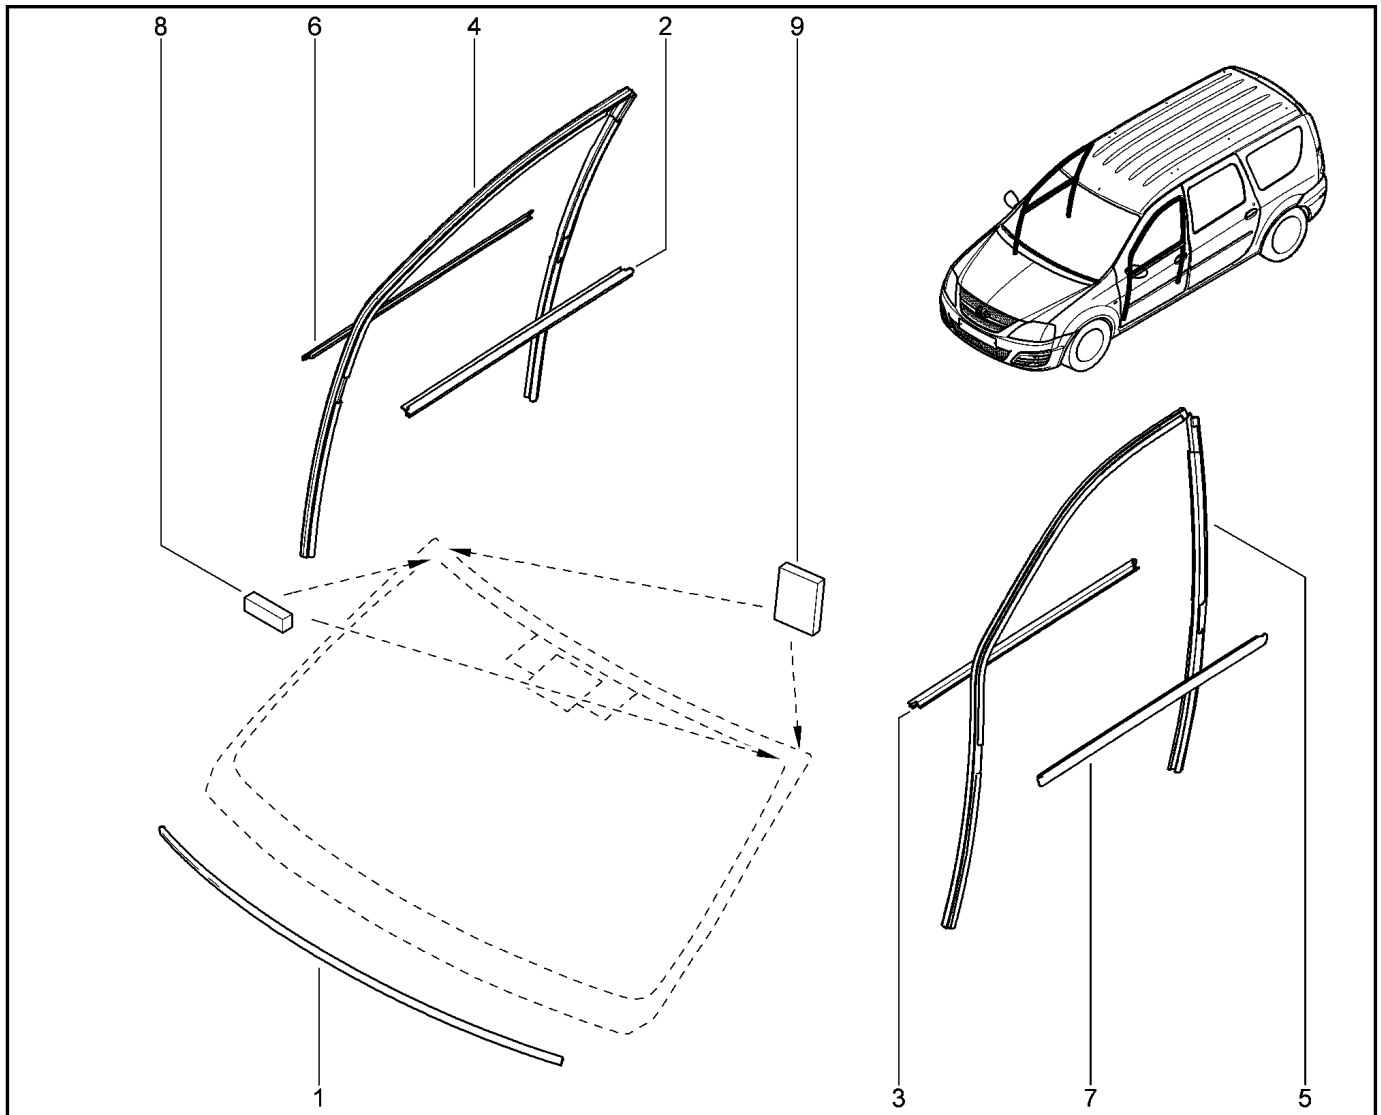

НАПРАВЛЯЮЩИЕ ПЕРЕДНИХ СТЕКОЛ

660110

KS015-41		KSOY5-42		RS015-41		RSOY5-42		FS015-40		FS015-41	
№ поз.	№ извещ. об изм	Дата выпуска изв	Вкл. в з/ч	Номер детали	Вариант	Применяемость	Кол.	Наименование			
1			+	6001547001			1	Уплотнитель ветрового стекла нижний			
2			+	6001547002			1	Уплотнитель опускаемого стекла передней правой двери			
3			+	6001547003			1	Уплотнитель опускаемого стекла передней левой двери			
4			+	803300473R			1	Уплотнитель опускаемого стекла передней правой двери			
5			+	803315826R			1	Уплотнитель опускаемого стекла передней левой двери			
6			+	6001548978			1	Уплотнитель опускаемого стекла передней правой двери			
7			+	6001548979			1	Уплотнитель опускаемого стекла передней левой двери			
8			+	8200048913			1	Упор стекла регулировочный			
9			+	8200200585			1	Фиксатор уплотнителя