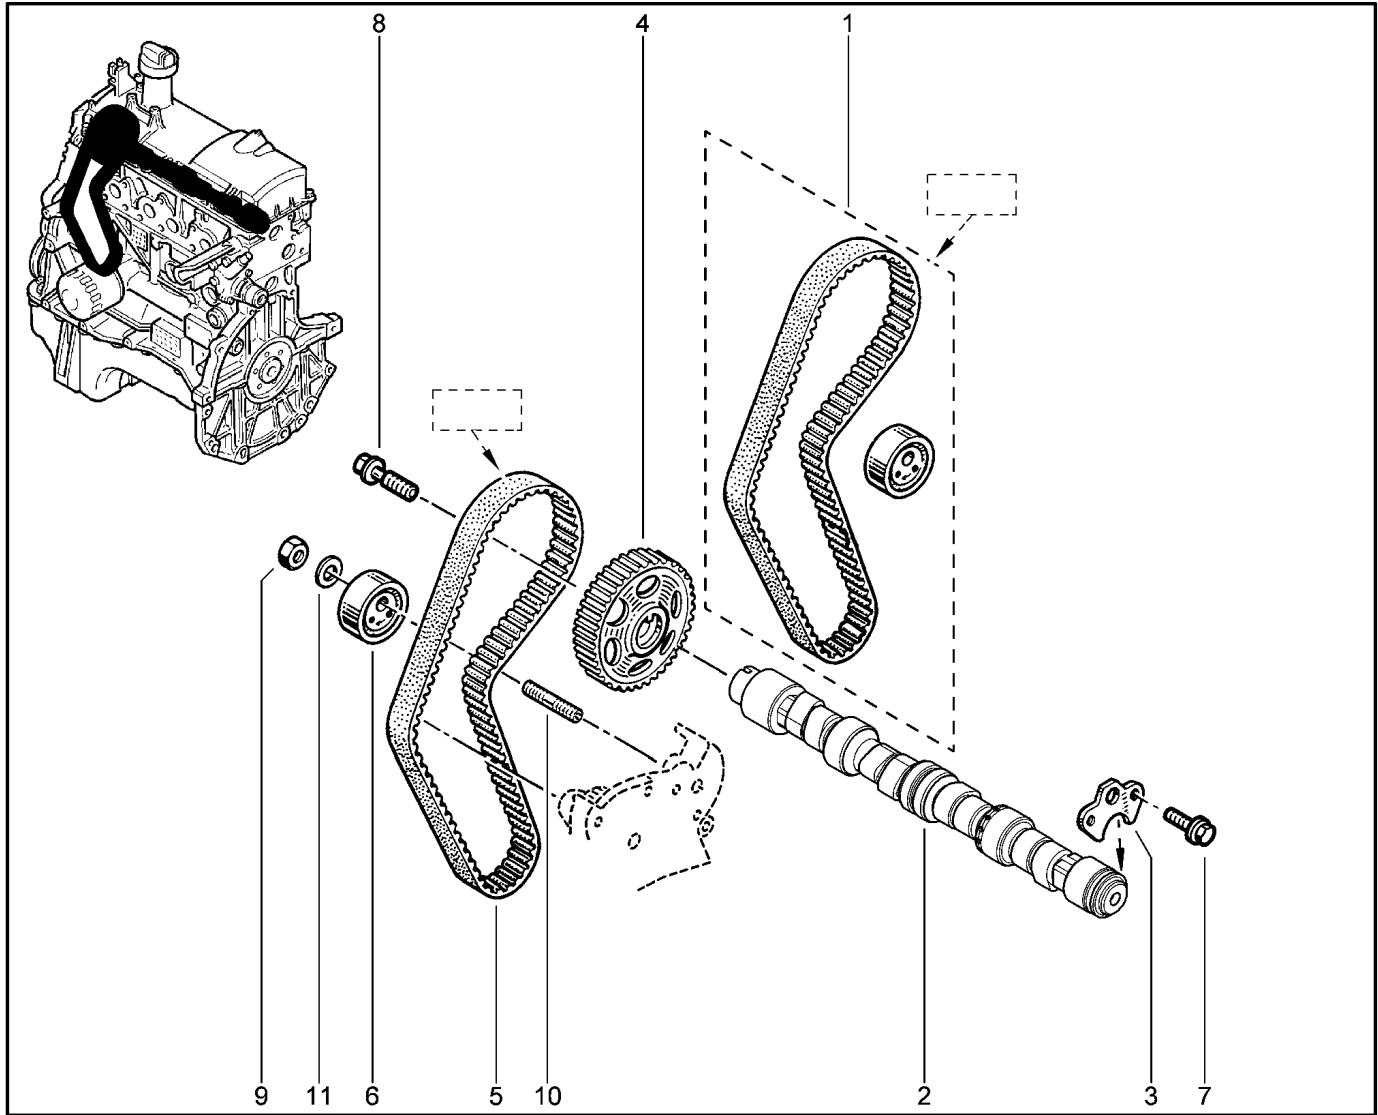

ГРМ (РАСПРЕДВАЛ, РЕМЕНЬ) [8 КЛ]

114110

KS015-41		KSOY5-42		RS015-41		RSOY5-42		FS015-40		FS015-41	
№ поз.	№ извещ. об изм	Дата выпуска изв	Вкл. в з/ч	Номер детали	Вариант	Применяемость	Кол.	Наименование			
1			+	130C17480R			1	Ремень ГРМ +1 ролик			
2			+	7700272940			1	Распределительный вал			
3			+	7700739216			1	Упорный фланец распредвала			
4			+	7700739336			1	Шкив распредвала			
5			+	8200939081			1	Ремень ГРМ			
6			+	8200908180			1	Ролик натяжной ремень ГРМ			
7			+	7703006333			1	Винт М с цилиндрической головкой и сферой			
8			+	8200651816			1	Болт крепления шкива распредвала			
9			+	7703033155			1	Гайка шестигранная с буртиком М			
10			+	7703027239			1	Шпилька М10-30			
11			+	7703053929			1	Плоская шайба 10,5