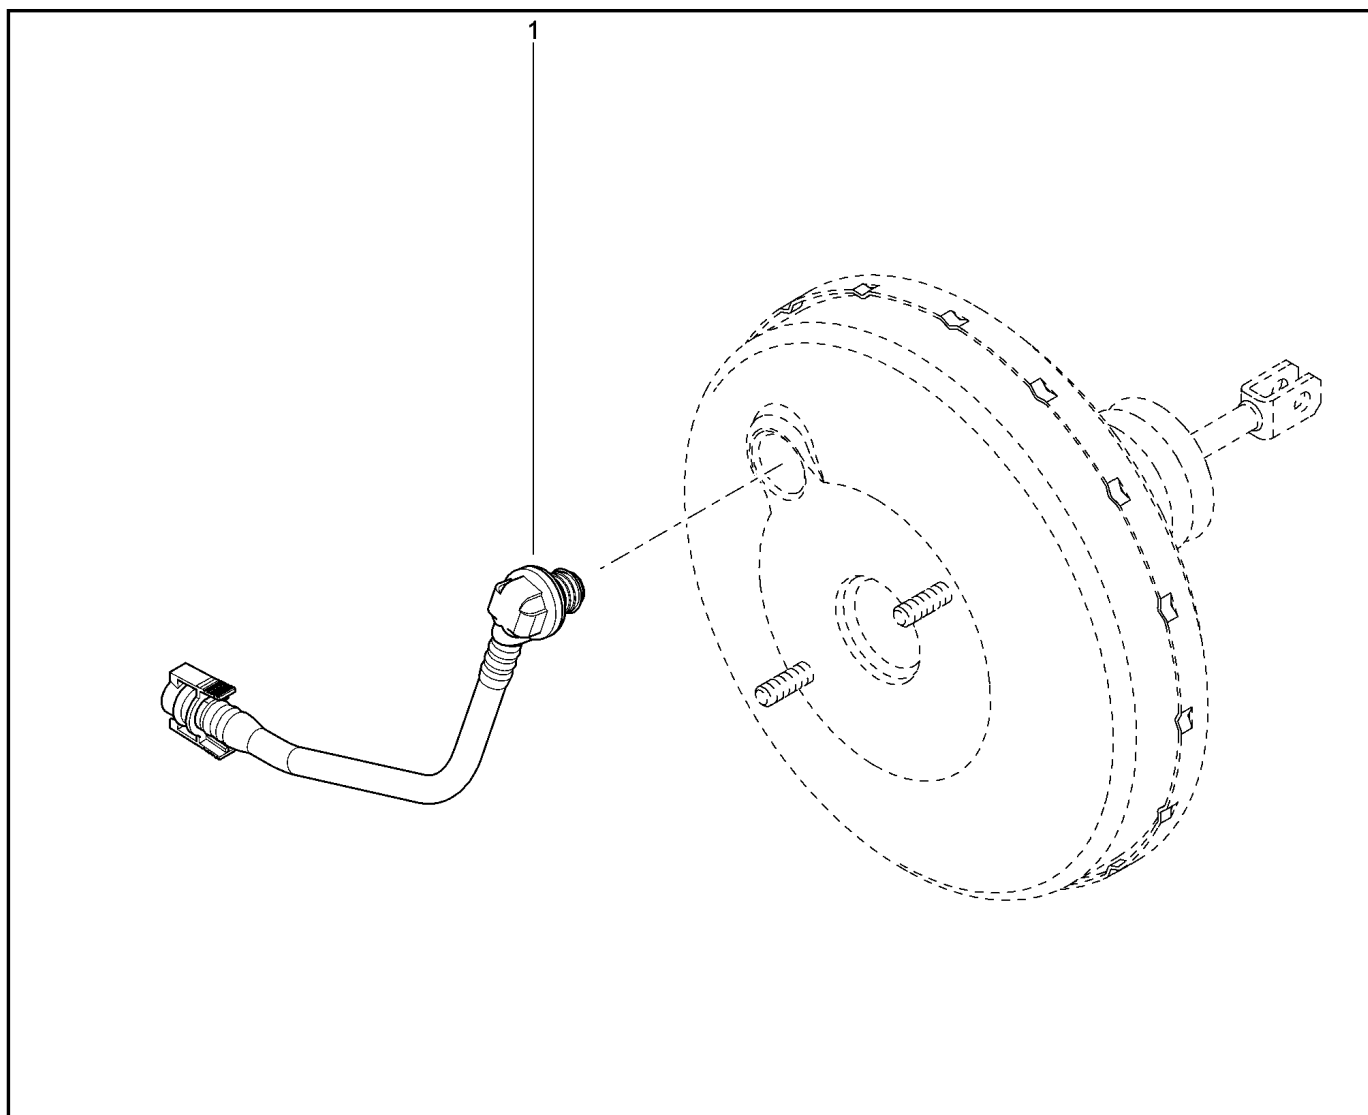

ШЛАНГ УСИЛИТЕЛЯ ТОРМОЗОВ

376510

KS015-41		KSOY5-42		RS015-41		RSOY5-42		FS015-40		FS015-41	
№ поз.	№ извещ. об изм	Дата выпуска изв	Вкл. в з/ч	Номер детали	Вариант	Применяемость	Кол.	Наименование			
1			+	8200756105			1	Шланг усилителя тормоза			
1			+	8200756109			1	Шланг усилителя тормоза