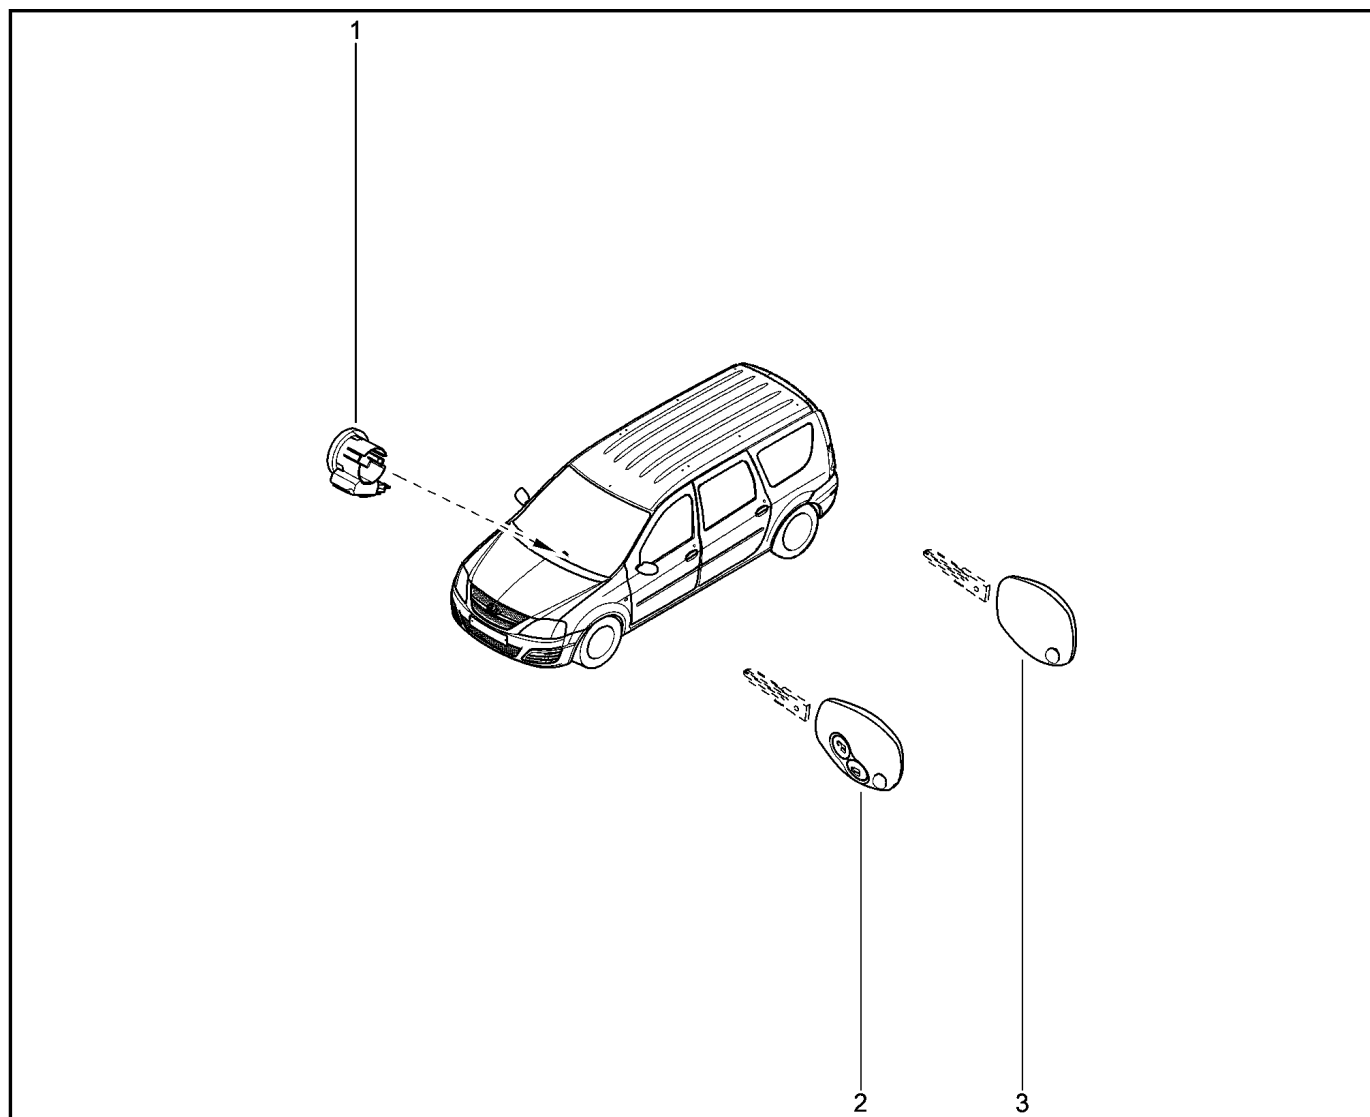

КЛЮЧ (ИМОБИЛИЗАТОР)

826010

KS015-41		KSOY5-42		RS015-41		RSOY5-42		FS015-40		FS015-41	
№ поз.	№ извещ. об изм	Дата выпуска изв	Вкл. в з/ч	Номер детали	Вариант	Применяемость	Кол.	Наименование			
1			+	8200826300			1	Кольцо иммобилизатора в замке зажигания			
2			+	805645776R			1	Ключ - механическое открывание дверей			
3			+	805644682R			1	Ключ открывания дверей, механическое