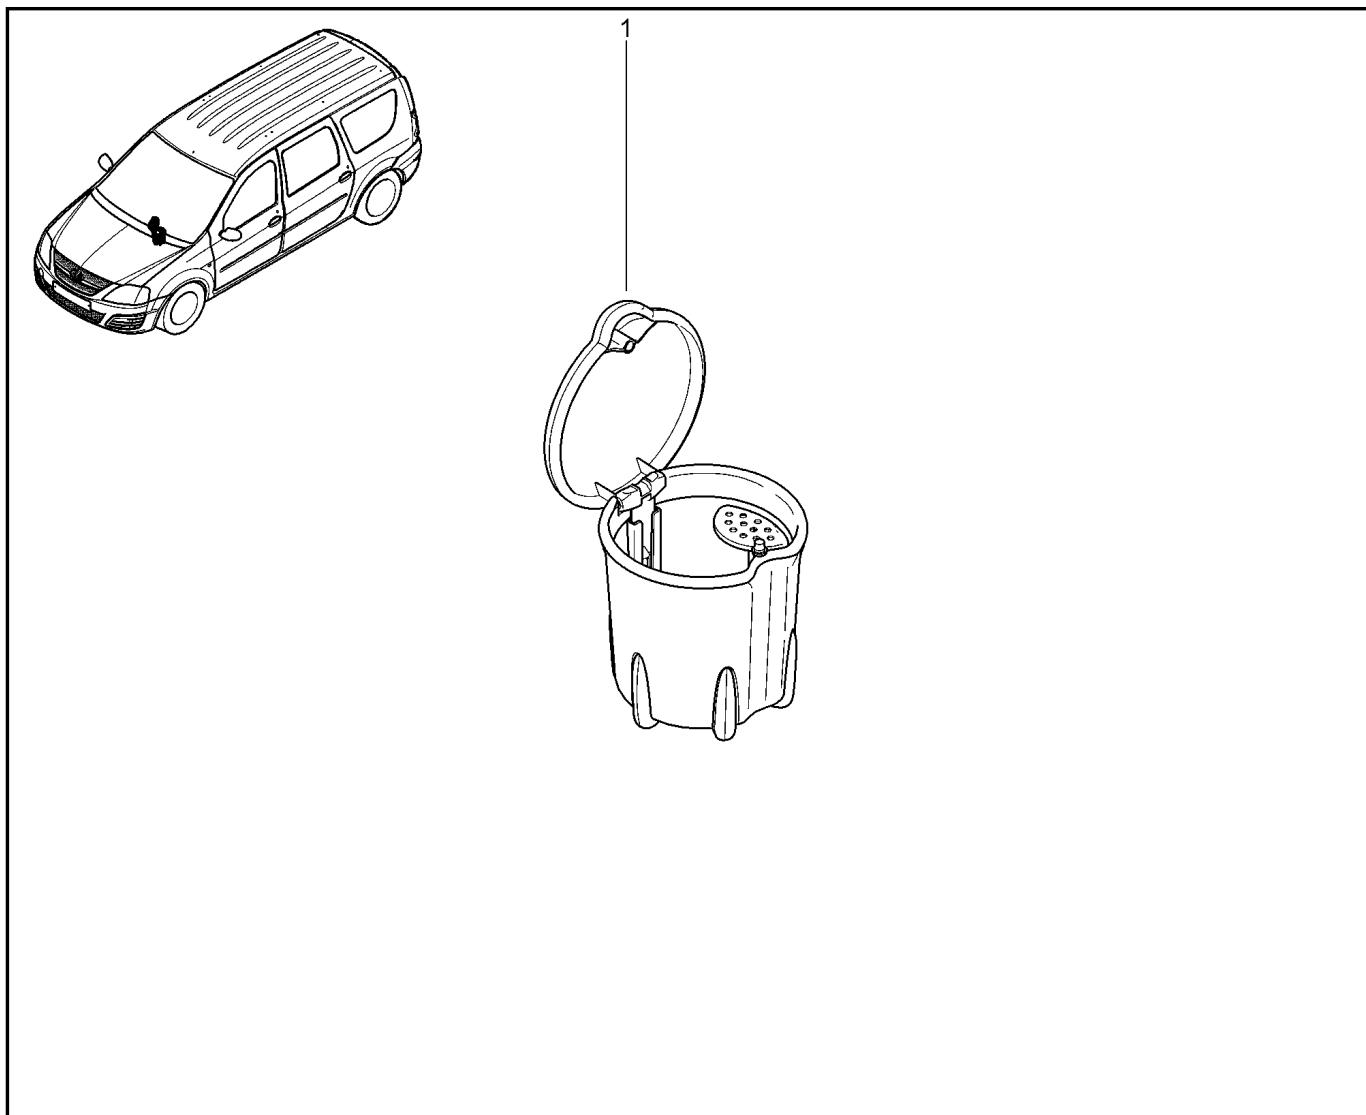

ПЕПЕЛЬНИЦА

573010

KS015-41		KSOY5-42		RS015-41		RSOY5-42		FS015-40		FS015-41	
№ поз.	№ извещ. об изм	Дата выпуска изв	Вкл. в з/ч	Номер детали	Вариант	Применяемость	Кол.	Наименование			
1			+	8200728639			1	Пепельница съемная