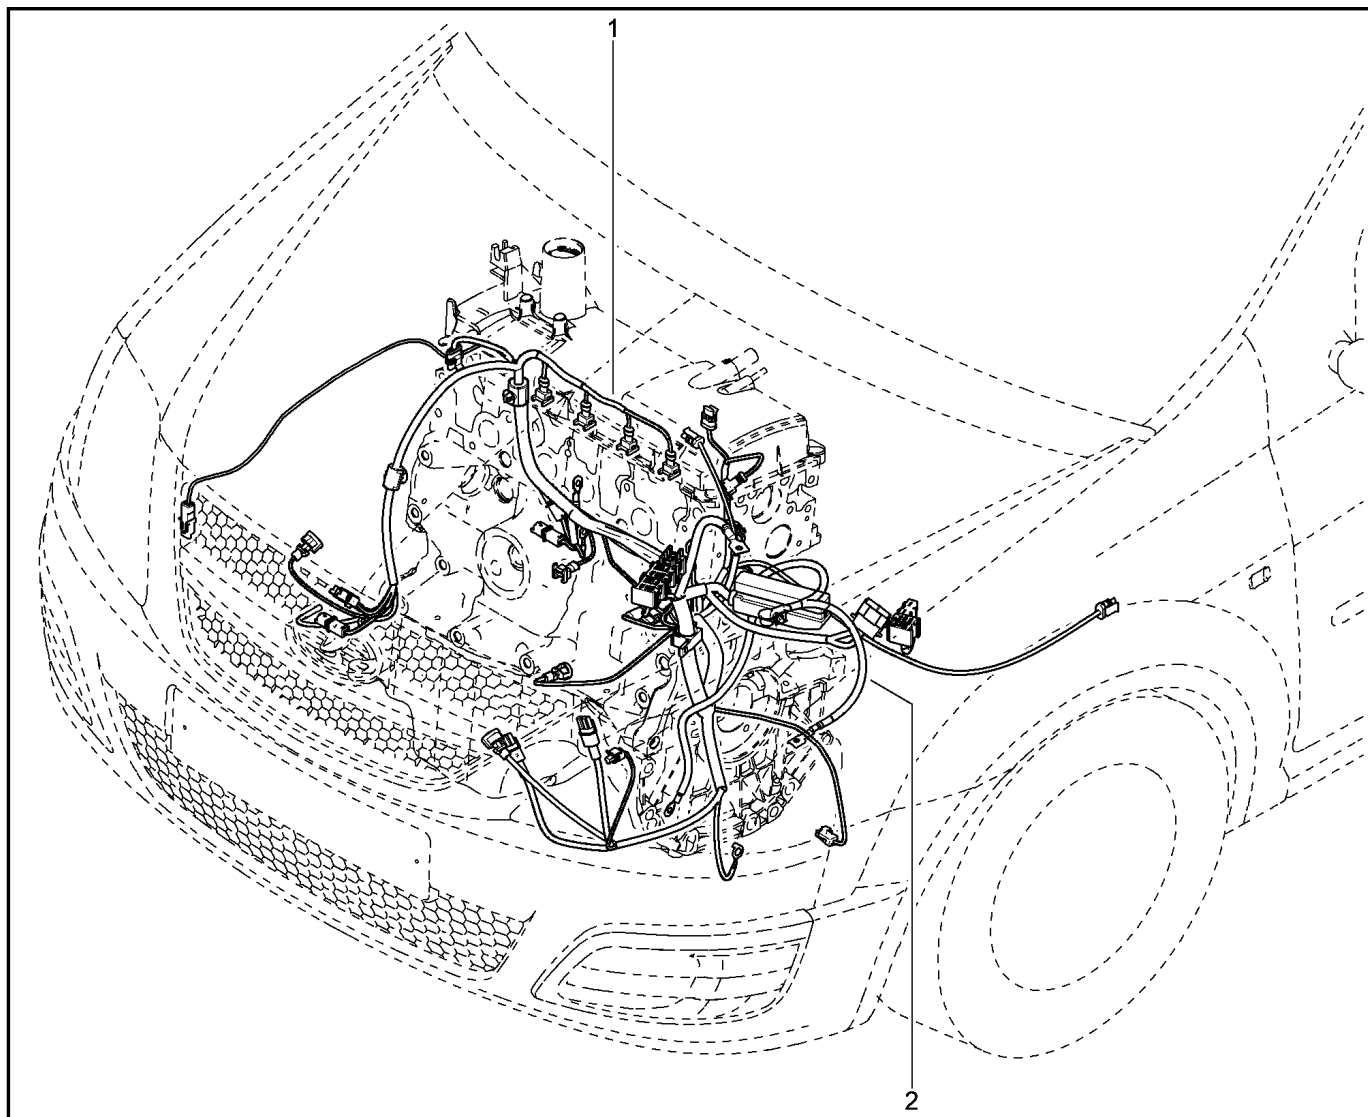

ЖГУТЫ ПРОВОДОВ ПОДКАПОТНЫЕ

880210

KS015-41		KSOY5-42		RS015-41		RSOY5-42		FS015-40		FS015-41	
№ поз.	№ извещ. об изм	Дата выпуска изв	Вкл. в з/ч	Номер детали	Вари ант	Применяемость	Кол.	Наименование			
1			+	240111973R		с кондиционера	1	Жгут проводов двигателя			
1			+	240113219R		без кондиционера	1	Жгут проводов двигателя			
1			+	240113688R		с кондиционера	1	Жгут проводов двигателя			
1			+	240117503R		без кондиционера	1	Жгут проводов двигателя			
2			+	240801008R			1	Провод соединения аккумуляторной батареи