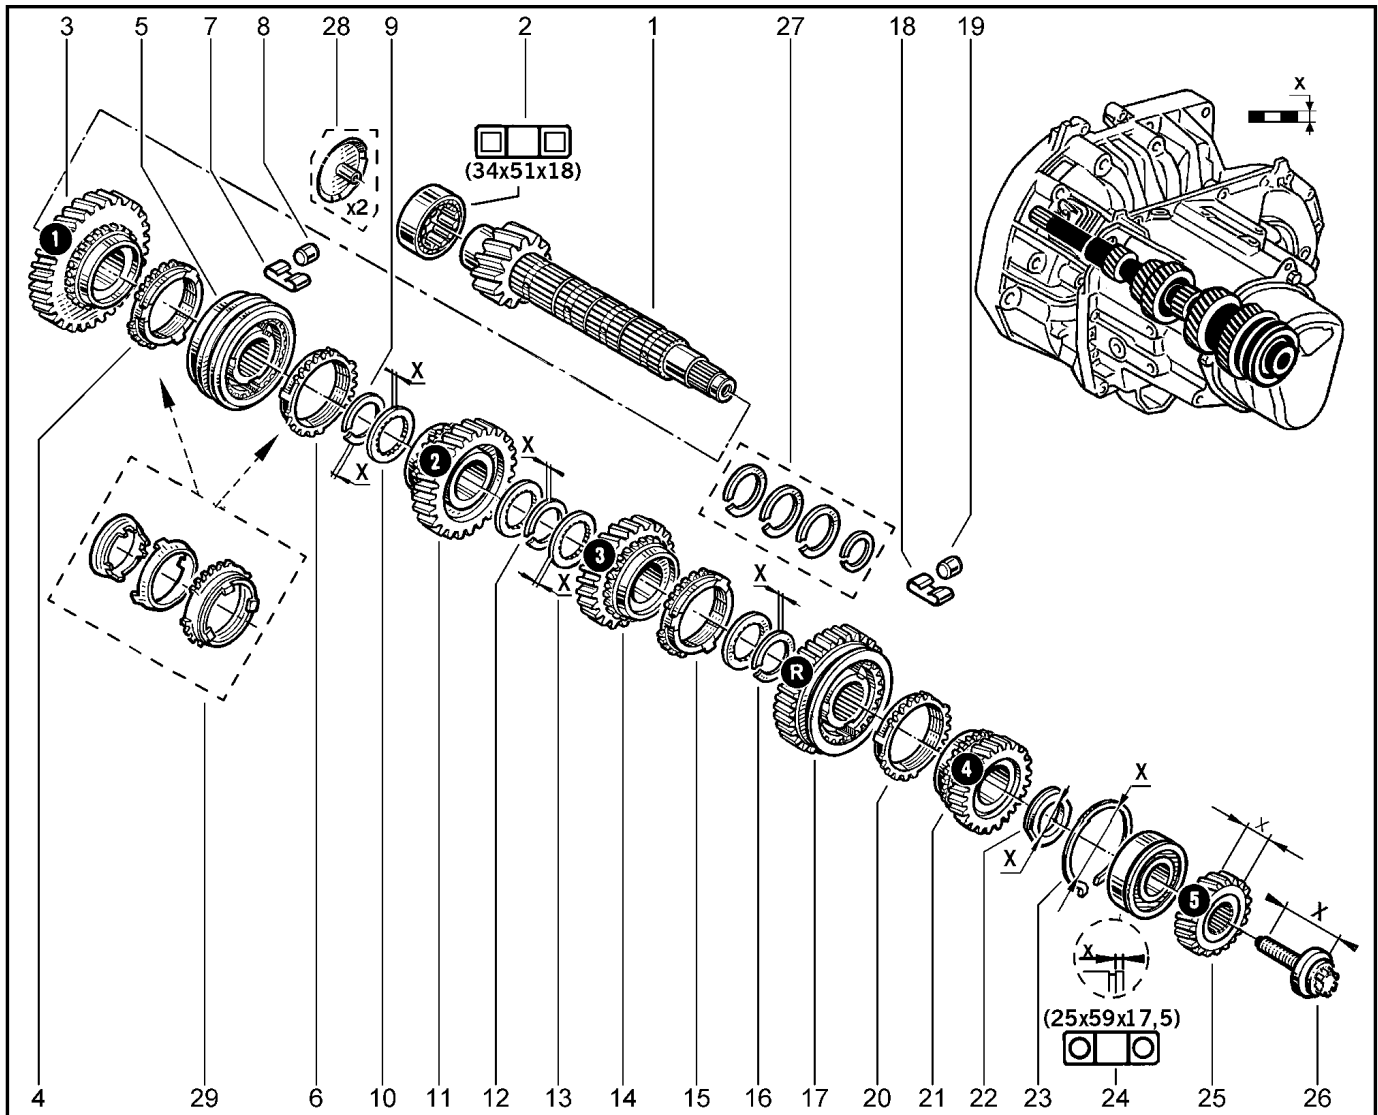

ВАЛ ВТОРИЧНЫЙ КПП

214016

KS015-41		RS015-41		FS015-40		FS015-41		
№ поз.	№ извещ. об изм	Дата выпуска изв	Вкл. в з/ч	Номер детали	Вариант	Применяемость	Кол.	Наименование
16			+	7703066376			1	Стопорное кольцо Ø 32
17			+	7701717112			1	Ступица муфты скольжения синхронизатора
18			+	7700737092			1	Пружина синхронизатора
19			+	8200117217			1	Ролик синхронизатора
20			+	8200302435			1	Блокирующее кольцо синхрогизатора
21			+	8200916114			1	Шестерня четвертой передачи
22			+	7700115628			1	Шайба упорная
23			+	8200299285			1	Стопорное кольцо
24			+	8200471327			1	Шариковый подшипник
25			+	8200607980			1	Фиксированная шестерня пятой передачи
26			+	8200110072			1	Болт заднего конца вторичного вала
27			+	7701462576			1	Стопорное кольцо
28			+	7701474862			1	Маслоотражатель
29			+	7701474771			1	Кольцо синхронизатора первой передачи