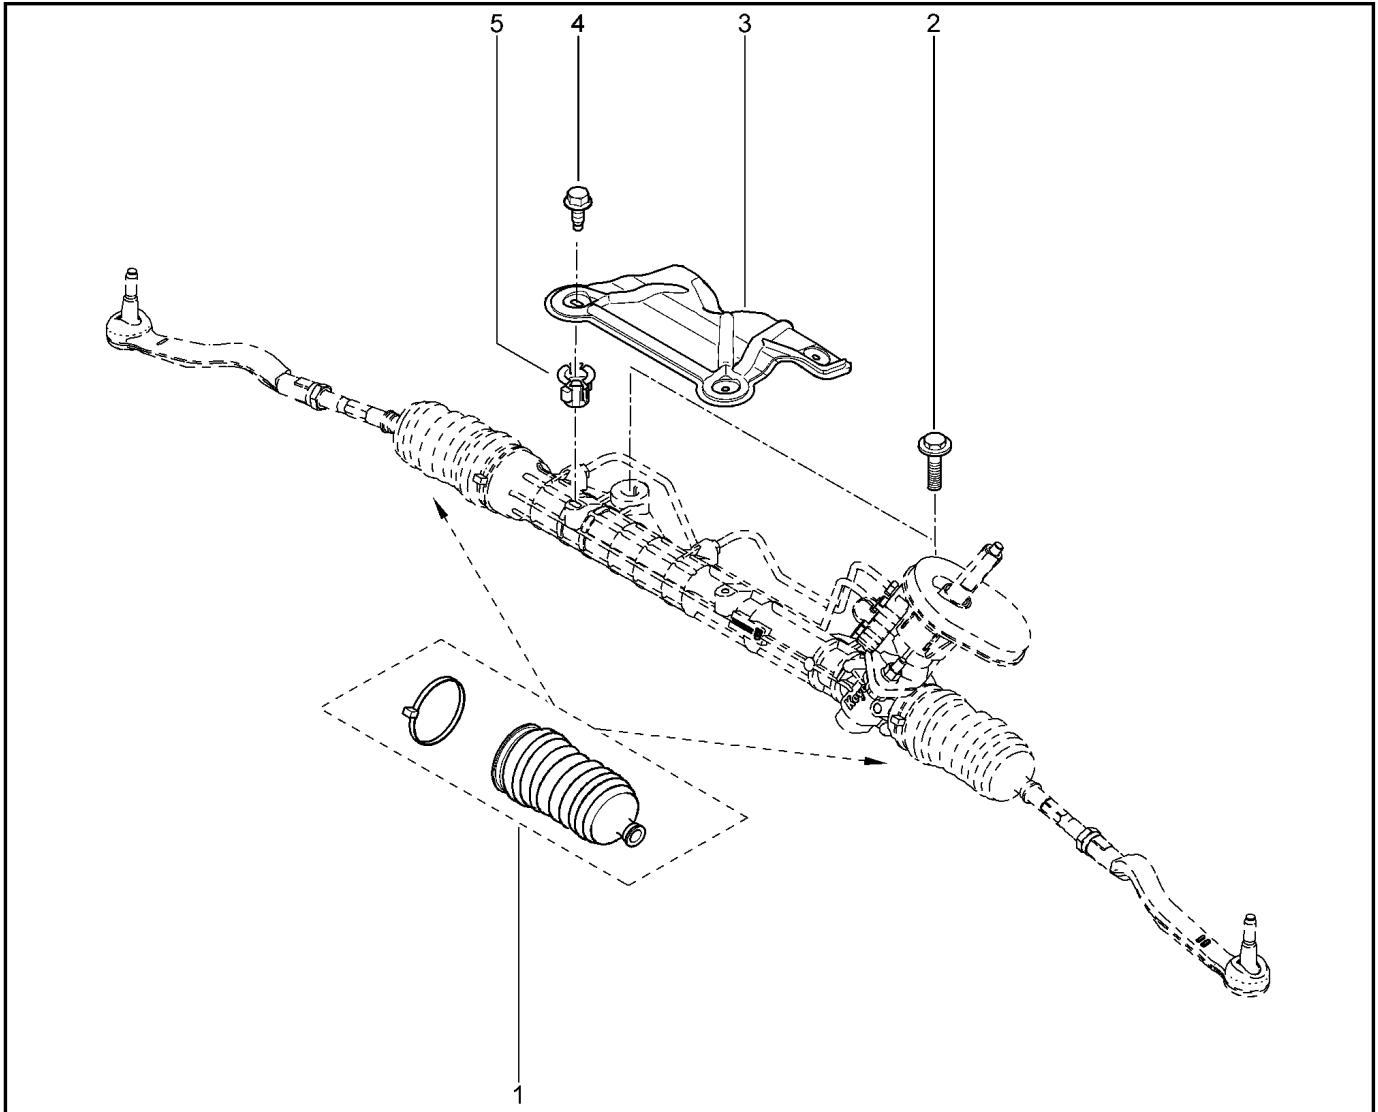

**ЧЕХОЛ, ЭКРАН ТЕПЛОВОЙ**

**362010**

		<b>KS015-41</b>	<b>KSOY5-42</b>	<b>RS015-41</b>	<b>RSOY5-42</b>	<b>FS015-40</b>	<b>FS015-41</b>	
<b>№ поз.</b>	<b>№ извещ. об изм</b>	<b>Дата выпуска изв</b>	<b>Вкл. в з/ч</b>	<b>Номер детали</b>	<b>Вариант</b>	<b>Применяемость</b>	<b>Кол.</b>	<b>Наименование</b>
1			+	6001547607			1	Чехлы защитные
2			+	7703602196			1	Болт шестигранный с буртиком
3			+	6001548872			1	Термоэкран
4			+	7703002929			1	Болт шестигранный с буртиком
5			+	7703044165			1	Гайка накидная геликоидальная