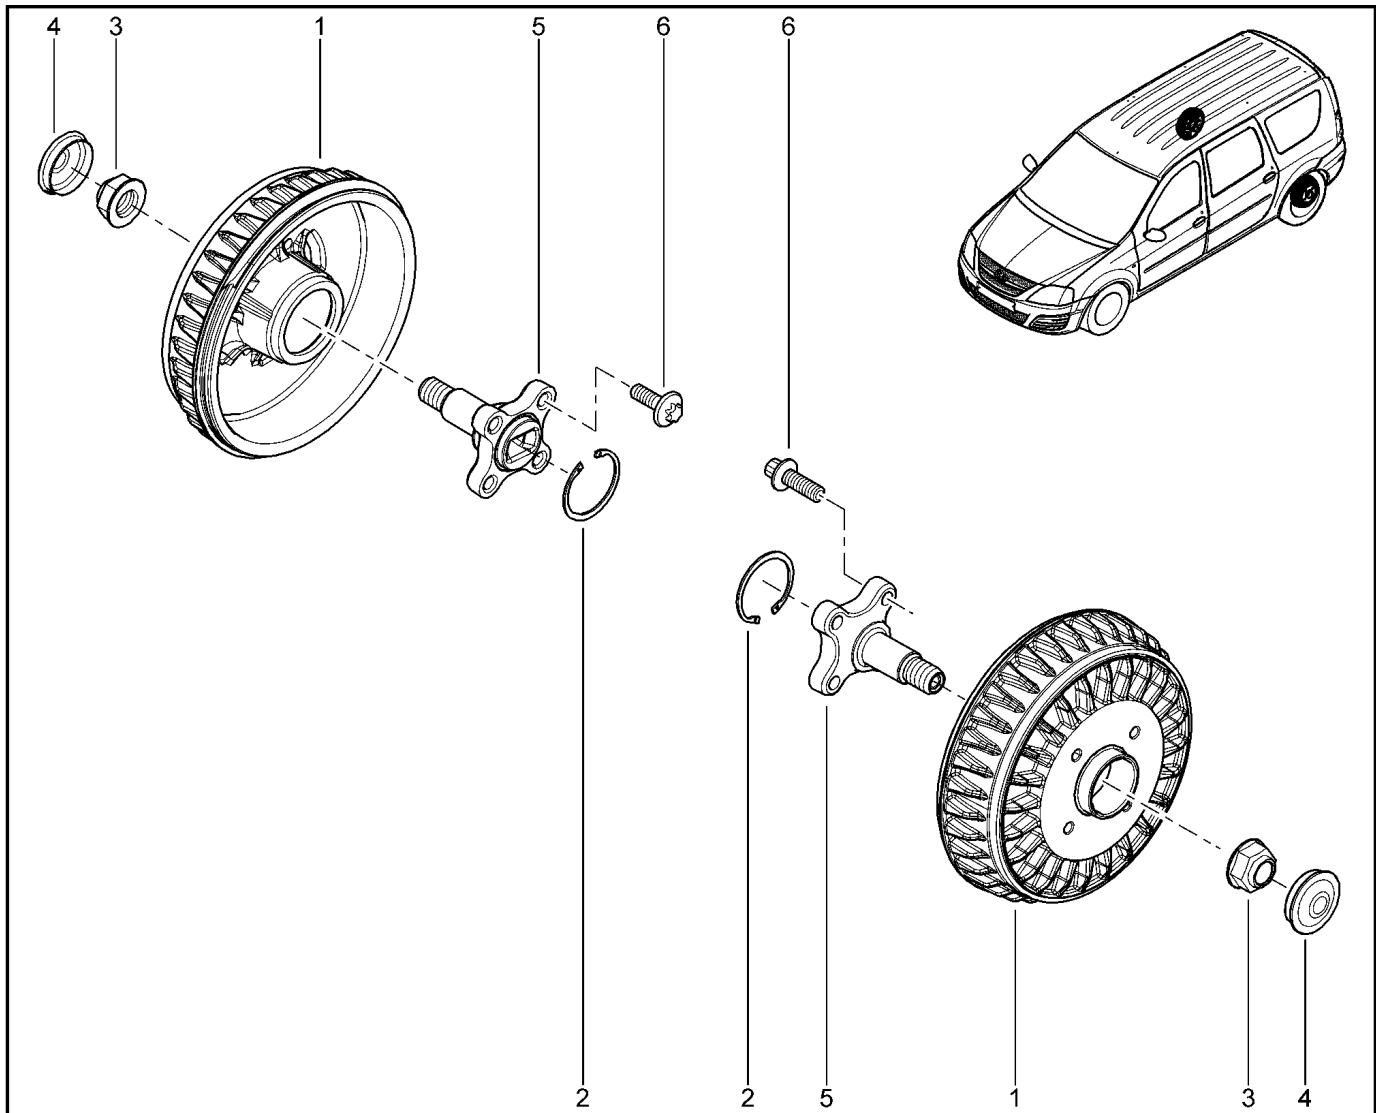

**СТУПИЦА И БАРАБАН ЗАДНЕГО ТОРМОЗА**

**334010**

KS015-41		KSOY5-42		RS015-41		RSOY5-42		FS015-40		FS015-41	
№ поз.	№ извещ. об изм	Дата выпуска изв	Вкл. в з/ч	Номер детали	Вариант	Применяемость	Кол.	Наименование			
1			+	432001316R		без АБС	1	Барабан заднего тормоза в сборе			
1			+	432001501R		с АБС	1	Барабан заднего тормоза в сборе			
1			+	432004586R		без АБС	1	Барабан заднего тормоза в сборе			
1			+	432005573R		с АБС	1	Барабан заднего тормоза в сборе			
2			+	7703066040			1	Кольцо стопорное			
3			+	7703034275			1	Гайка шестигранная с буртиком			
4			+	8200649356			1	Колпак ступицы колеса			
5			+	430426964R			1	Ось ступицы заднего колеса			
6			+	7703002628			1	Болт шестигранный с буртиком			