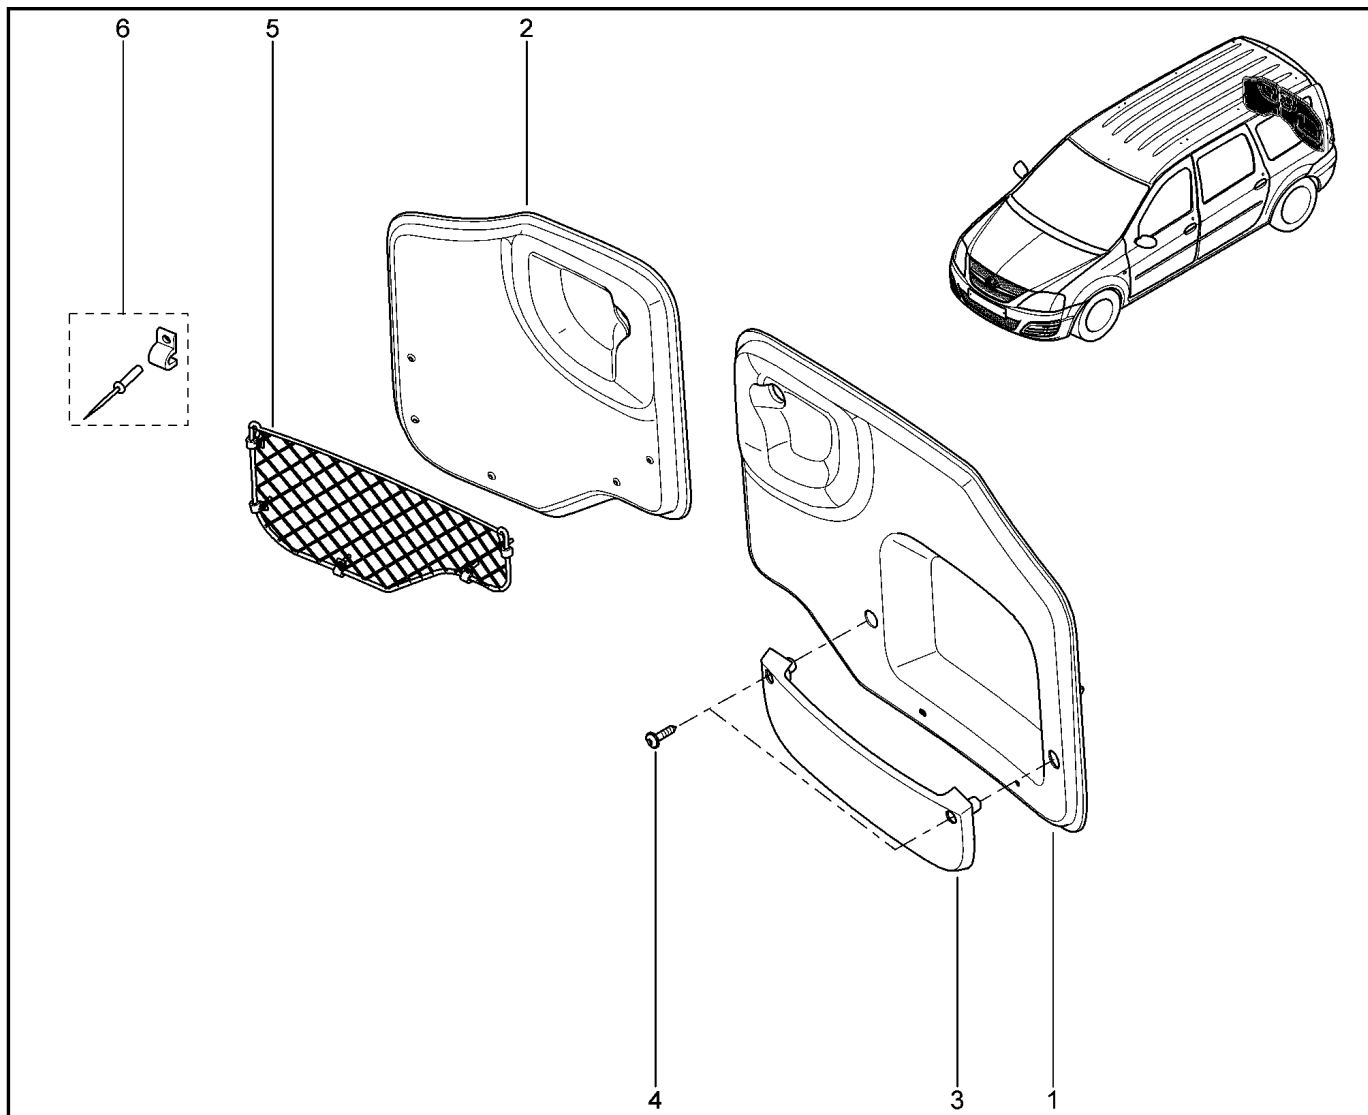

## ОБИВКА ЗАДНИХ ДВЕРЕЙ

710520

KS015-41		KSOY5-42		RS015-41		RSOY5-42		FS015-40		FS015-41	
№ поз.	№ извещ. об изм	Дата выпуска изв	Вкл. в з/ч	Номер детали	Вариант	Применяемость	Кол.	Наименование			
1			+	6001549458			1	Обивка двери задка левой			
2			+	6001549460			1	Обивка двери задка правой			
3			+	8200820437			1	Карман для хранения мелких вещей, дверь задка			
4			+	7703017108			1	Винт с выпуклой цилиндрической головкой			
5			+	8200476951			1	Сетка для хранения мелких вещей			
6			+	6001551455			1	Сетка для хранения мелких вещей на обивке правой двери задка			