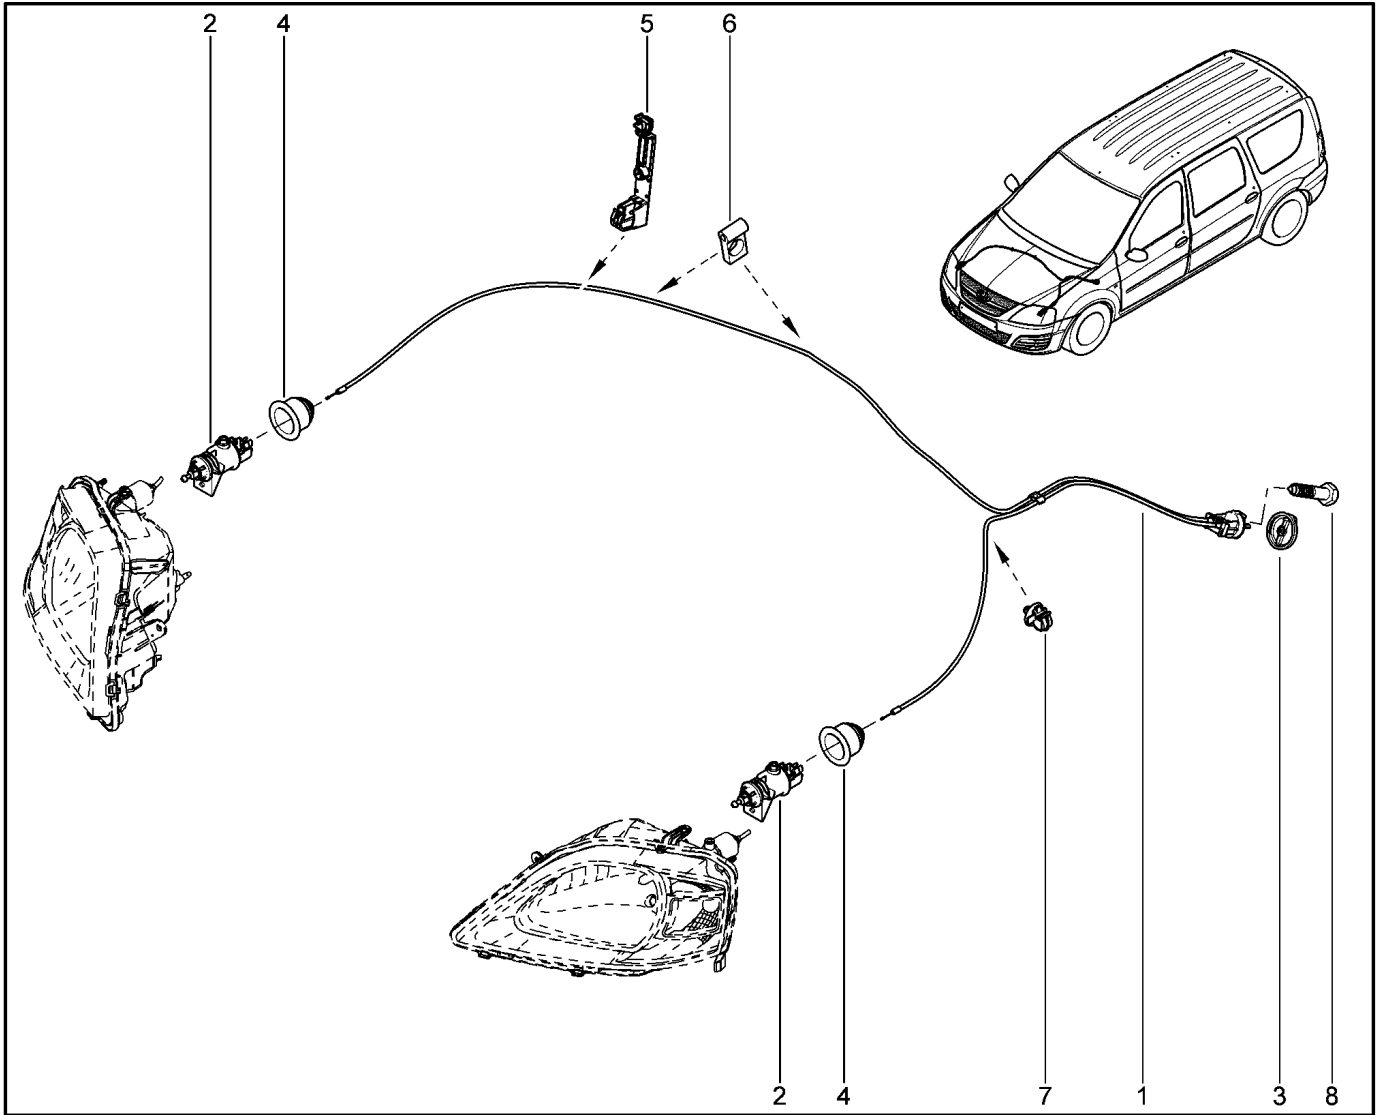

ФАРЫ ПЕРЕДНИЕ С КОРРЕКТОРОМ

803010

		KS015-41	KSOY5-42	RS015-41	RSOY5-42	FS015-40	FS015-41		
№ поз.	№ извещ. об изм	Дата выпуска изв	Вкл. в з/ч	Номер детали	Вариант	Применяемость	Кол.	Наименование	
1			+	6001547100			1	Корректор света фар	
2			+	6001546791			1	Корректор фар	
3			+	6001546790			1	Ручка	
4			+	6001546792			1	Крышка	
5			+	8200774522			1	Кронштейн кабеля корректора света фар	
6			+	7703079254			1	Скоба крепления 1	
7			+	7703179035			1	Скоба крепления трубки одноместная	
8			+	7703016577			1	Большой саморез с полукруглой головкой