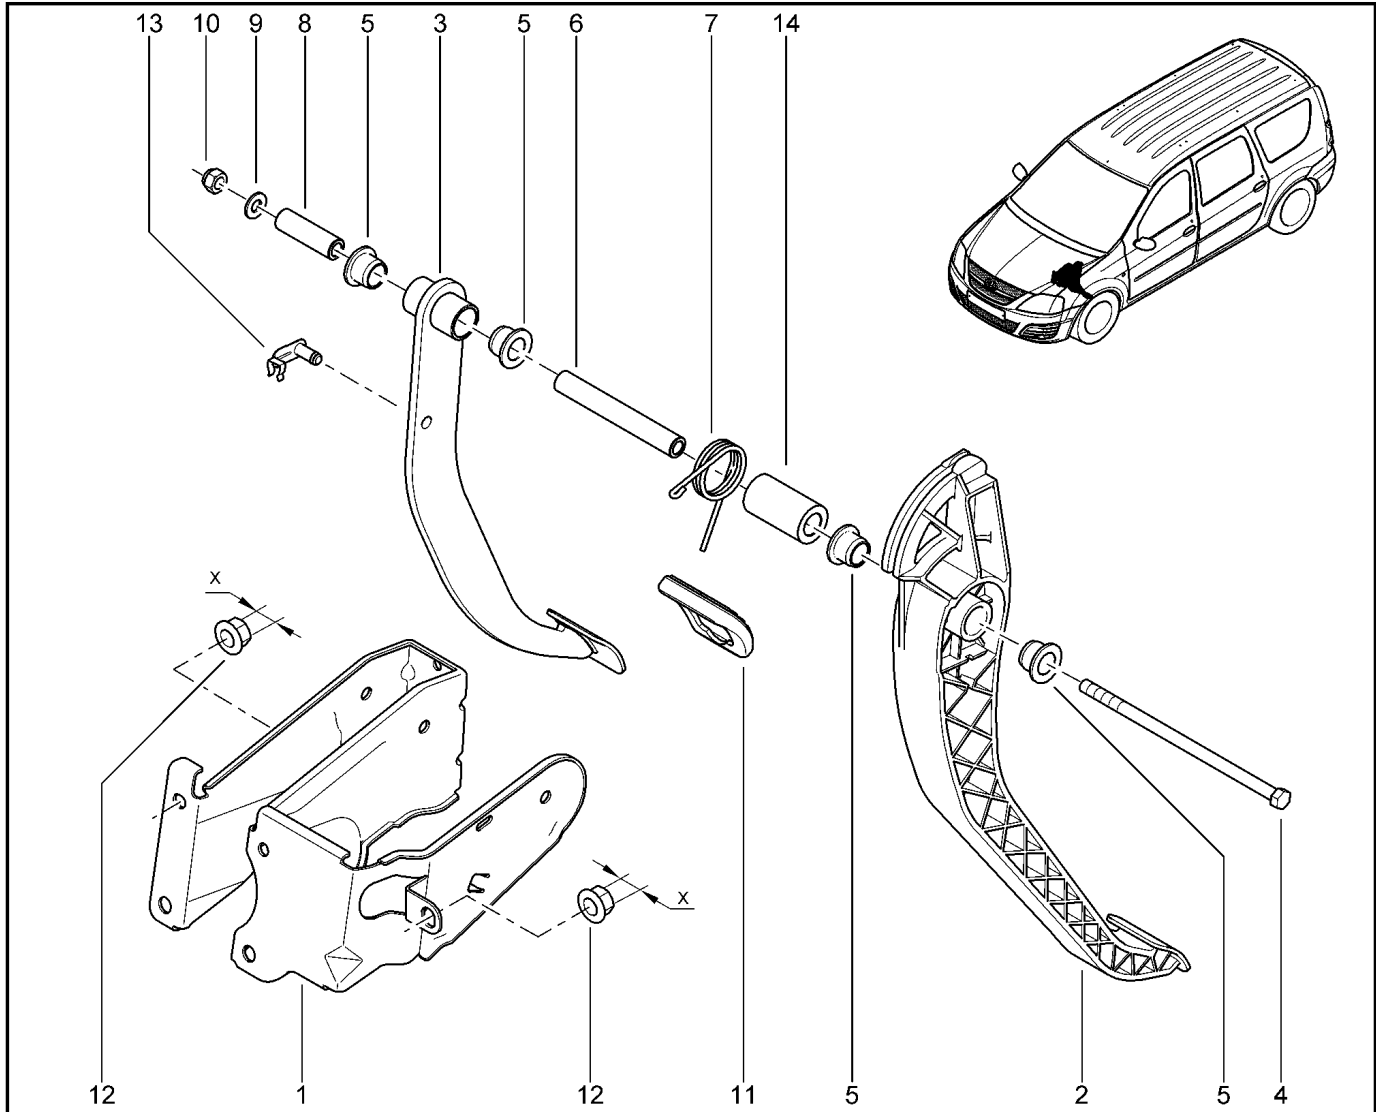

ПЕДАЛЬНЫЙ УЗЕЛ

370110

KS015-41		KSOY5-42		RS015-41		RSOY5-42		FS015-40		FS015-41	
№ поз.	№ извещ. об изм	Дата выпуска изв	Вкл. в з/ч	Номер детали	Вариант	Применяемость	Кол.	Наименование			
1			+	465103275R			1	Кронштейн pedalного узла			
2			+	465101469R			1	Пеdаль сцепления в сборе			
2			+	465403412R			1	Пеdаль сцепления в сборе			
3			+	360908231R			1	Пеdаль тормоза			
4			+	8201266776			1	Болт			
5			+	8201266779			1	Втулка педали правая			
6			+	360215401R			1	Втулка педали правая			
7			+	465854341R			1	Пружина педали сцепления			
8			+	8201266781			1	Втулка педали правая			
9			+	8201266783			1	шайба			
10			+	8201266773			1	Гайка			
11			+	465314284R			1	Накладка площадки педали тормоза			
12			+	7703034256			1	Гайка шестигранная самоконтрящаяся с буртиком			
13			+	8200420641			1	Фиксатор			
14			+	465585445R			1	Втулка педали сцепления