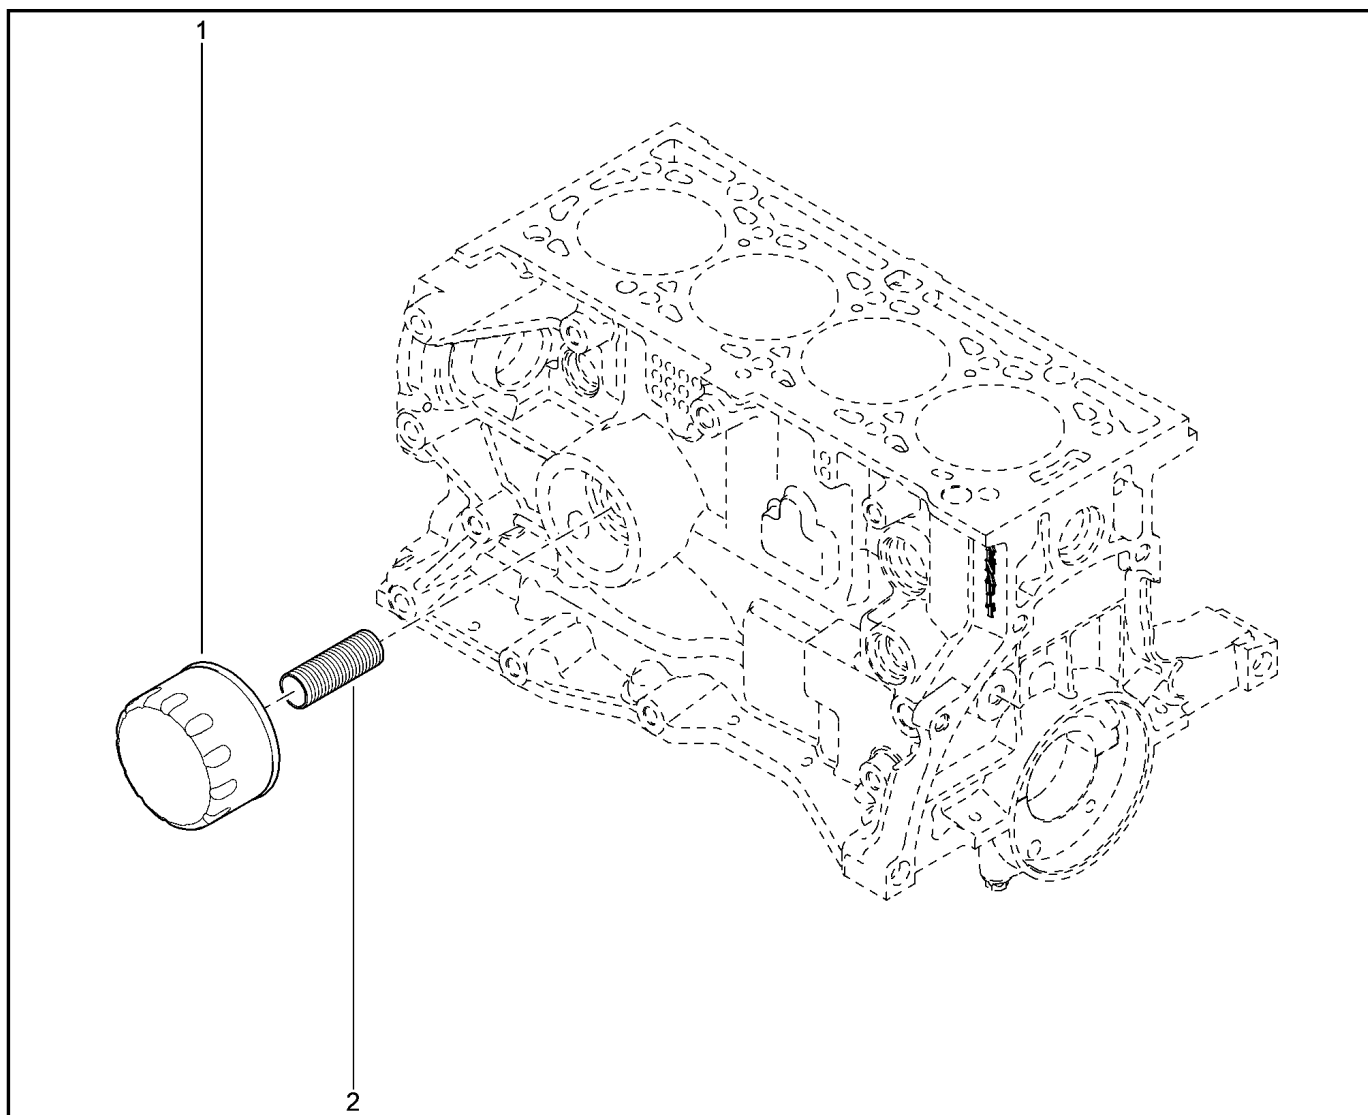

ФИЛЬТР ОЧИСТКИ МАСЛА

108010

				KS015-41	KSOY5-42	RS015-41	RSOY5-42	FS015-40	FS015-41
№ поз.	№ извещ. об изм	Дата выпуска изв	Вкл. в з/ч	Номер детали	Вариант	Применяемость	Кол.	Наименование	
1			+	7700274177			1	Масленный фильтр	
2			+	8200721889			1	Штуцер масляного фильтра