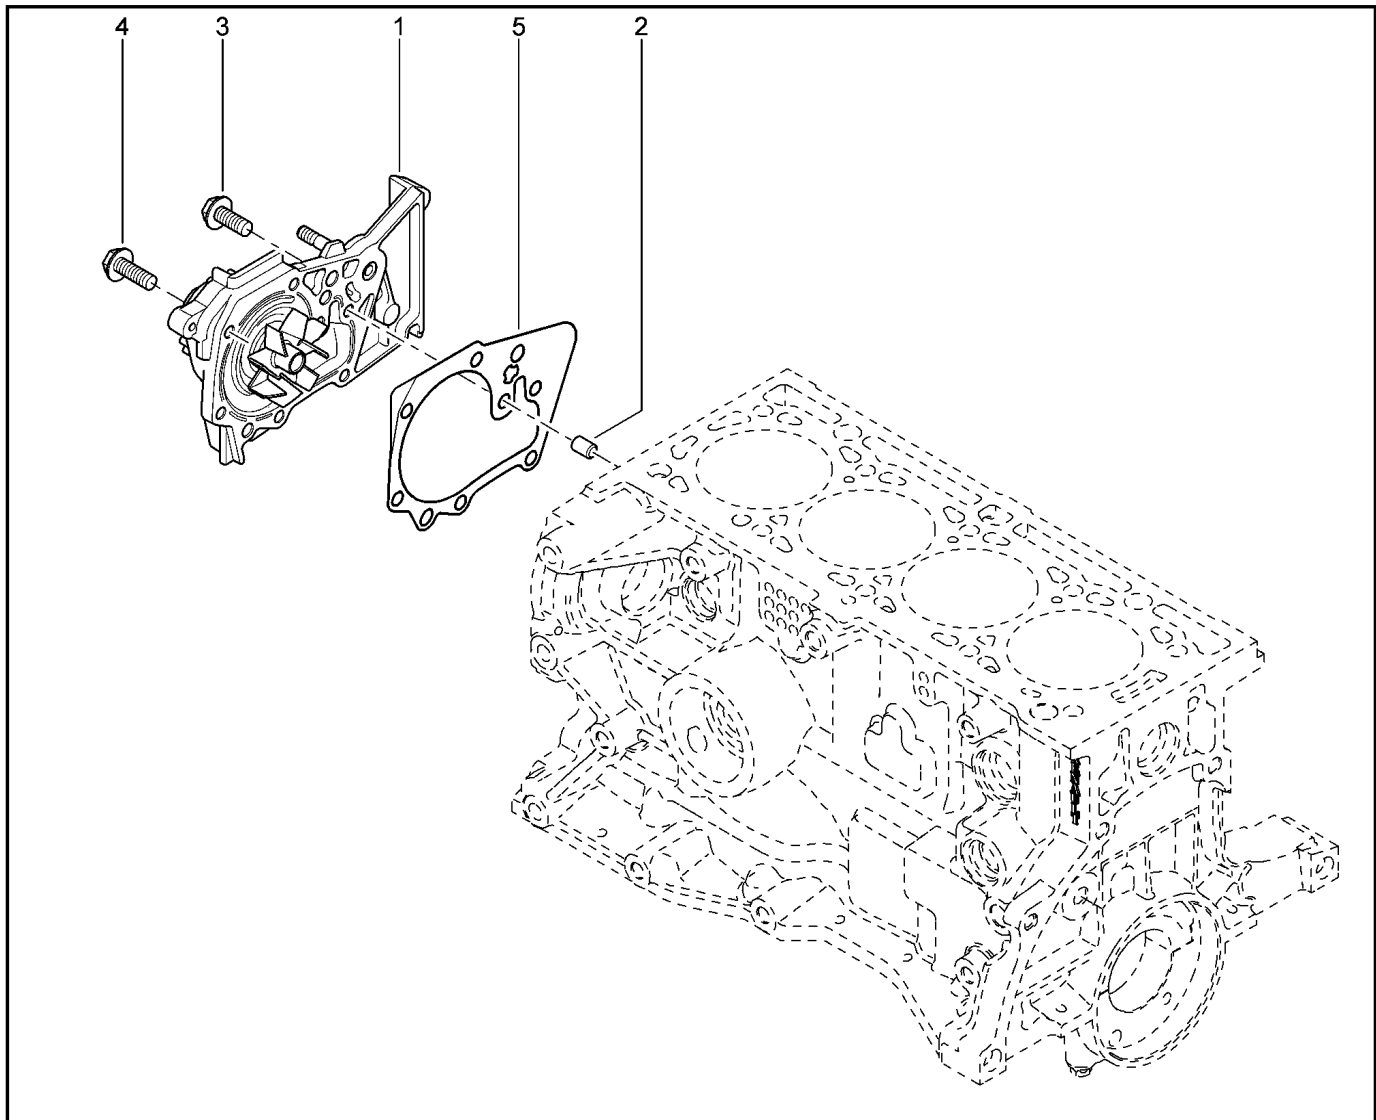

ВОДЯНОЙ НАСОС [16 КЛ]

110010

KS015-41		KSOY5-42		RS015-41		RSOY5-42		FS015-40		FS015-41	
№ поз.	№ извещ. об изм	Дата выпуска изв	Вкл. в з/ч	Номер детали	Вариант	Применяемость	Кол.	Наименование			
1			+	210105296R			1	Насос водяной в сборе			
2			+	7705035053			1	Винт установочный 8-13			
3			+	7703002822			1	Болт крепления с буртиком			
4			+	7703002810			1	Болт крепления с буртиком			
5			+	8201052430			1	Прокладка водяного насоса