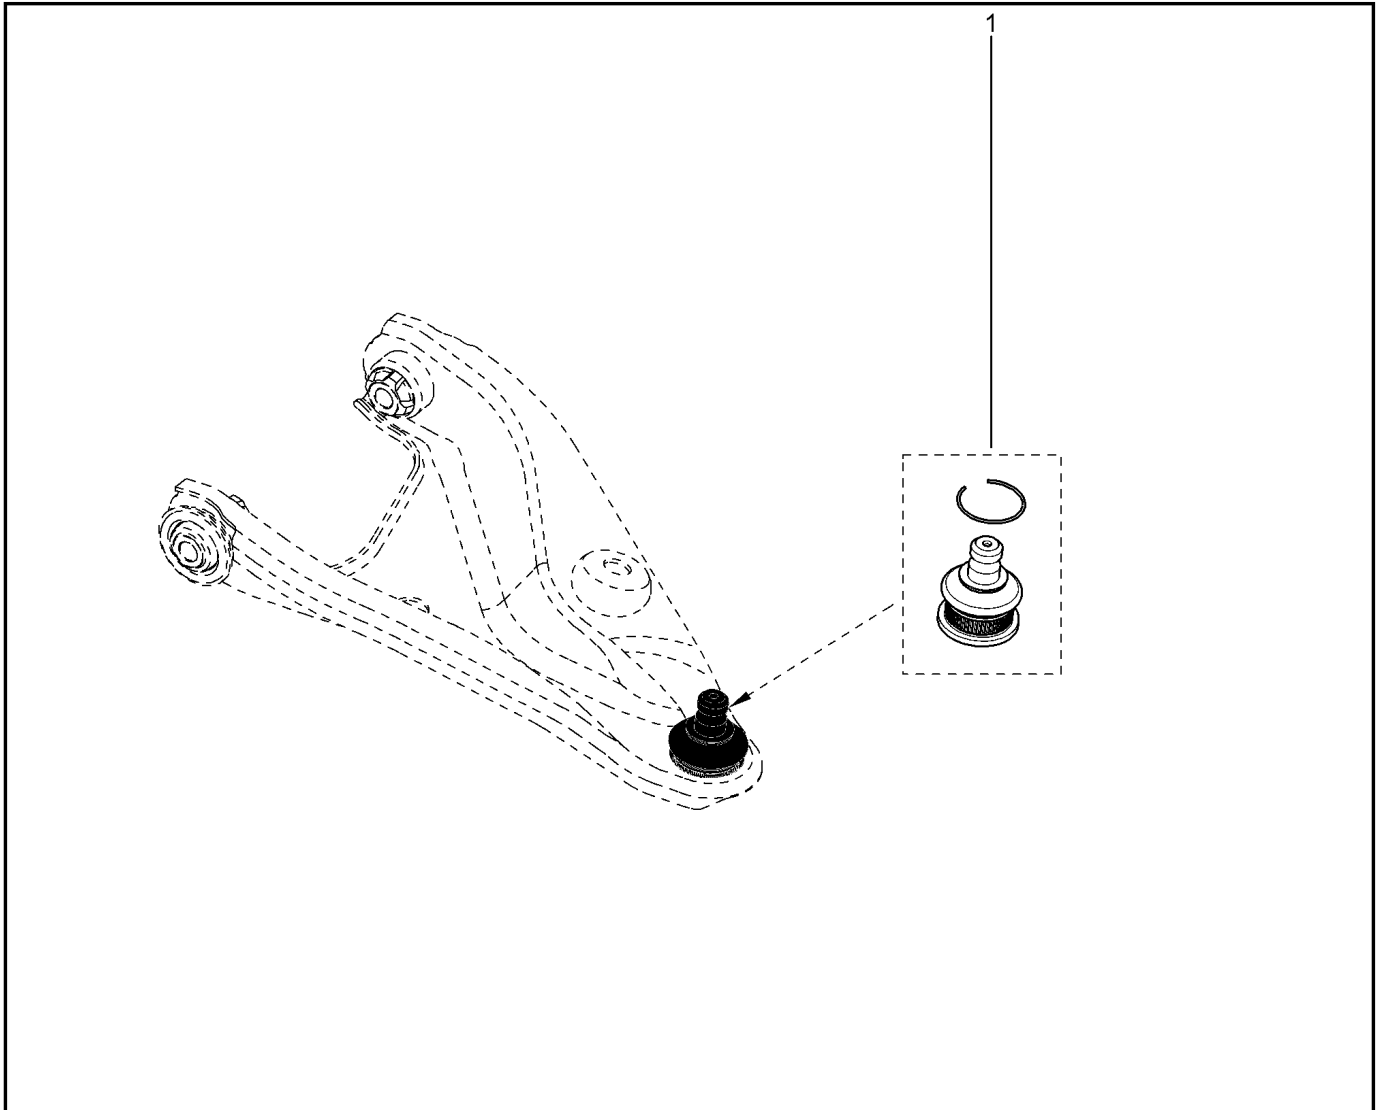

ОПОРА ЩАРОВАЯ

313010

KS015-41		KSOY5-42		RS015-41		RSOY5-42		FS015-40		FS015-41	
№ поз.	№ извещ. об изм	Дата выпуска изв	Вкл. в з/ч	Номер детали	Вари ант	Применяемость	Кол.	Наименование			
1			+	401604793R			1	Шаровой палец рычага передней подвески