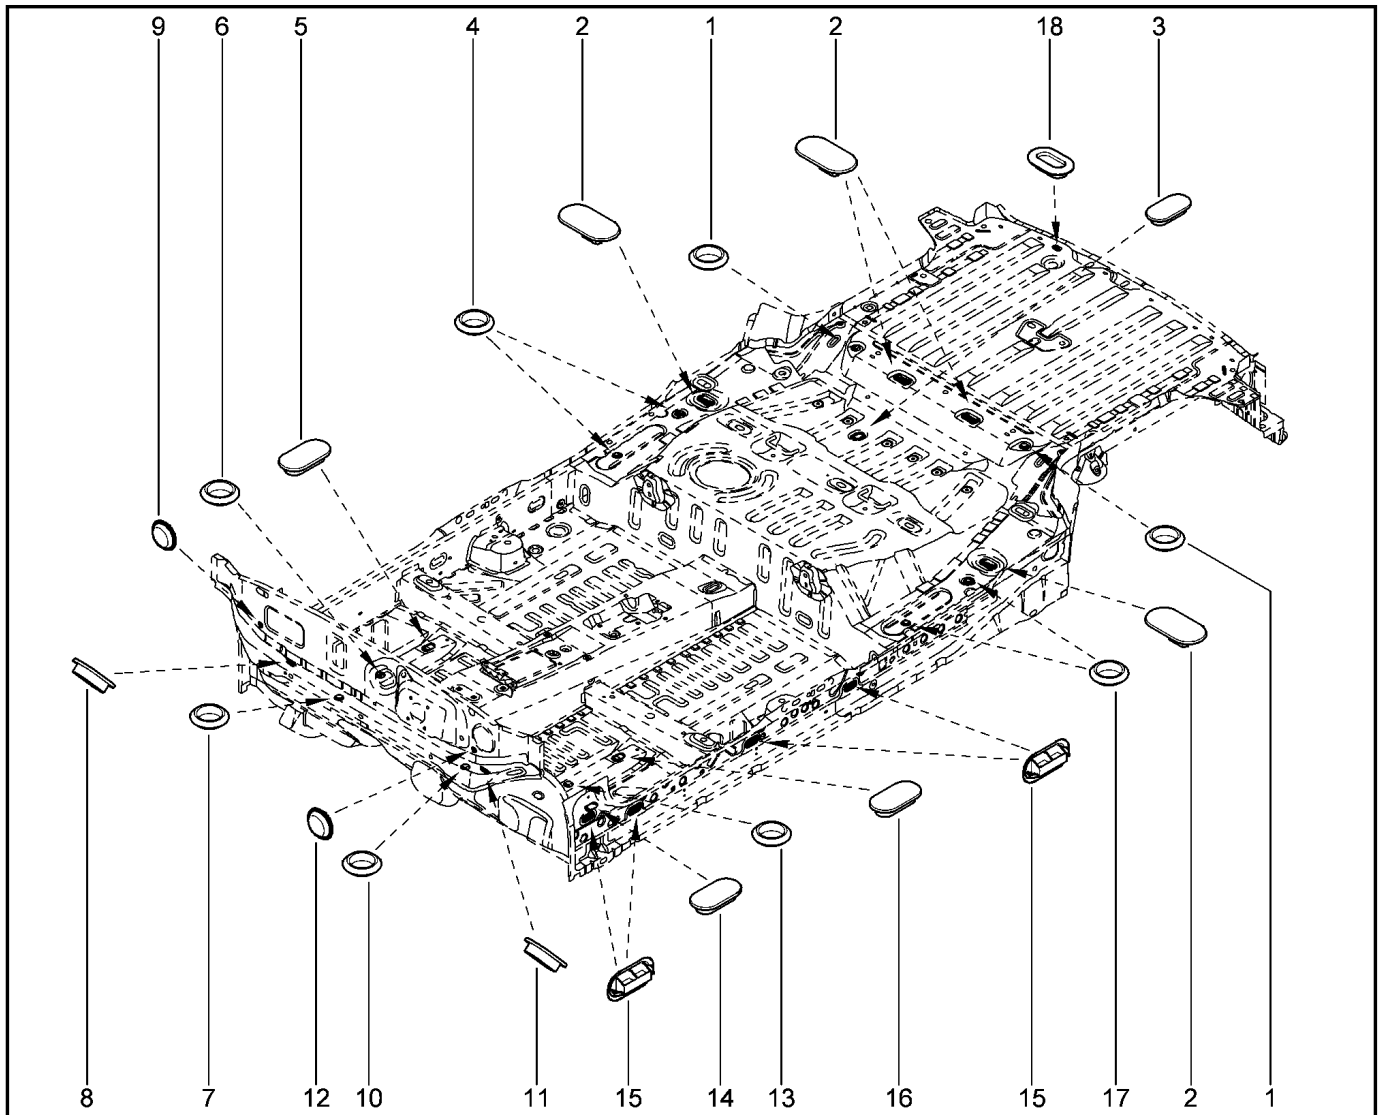

ПОЛ КУЗОВА

640150

KS015-41		KSOY5-42		RS015-41		RSOY5-42		FS015-40		FS015-41	
№ поз.	№ извещ. об изм	Дата выпуска изв	Вкл. в з/ч	Номер детали	Вари ант	Применяемость	Кол.	Наименование			
1			+	7703074604			1	Заглушка Ø20,5			
2			+	7703074610			1	Заглушка 20x50			
3			+	7703074611			1	Заглушка 16,2x32,2			
4			+	7703074604			1	Заглушка Ø20,5			
5			+	7703074610			1	Заглушка 20x50			
6			+	7703074604			1	Заглушка Ø20,5			
7			+	7703074604			1	Заглушка Ø20,5			
8			+	7703074610			1	Заглушка 20x50			
9			+	7703074604			1	Заглушка Ø20,5			
10			+	7703074604			1	Заглушка Ø20,5			
11			+	7703074610			1	Заглушка 20x50			
12			+	7703074606			1	Заглушка 16,5			
13			+	7703074604			1	Заглушка Ø20,5			
14			+	7703074610			1	Заглушка 20x50			
15			+	7703074610			1	Заглушка 20x50