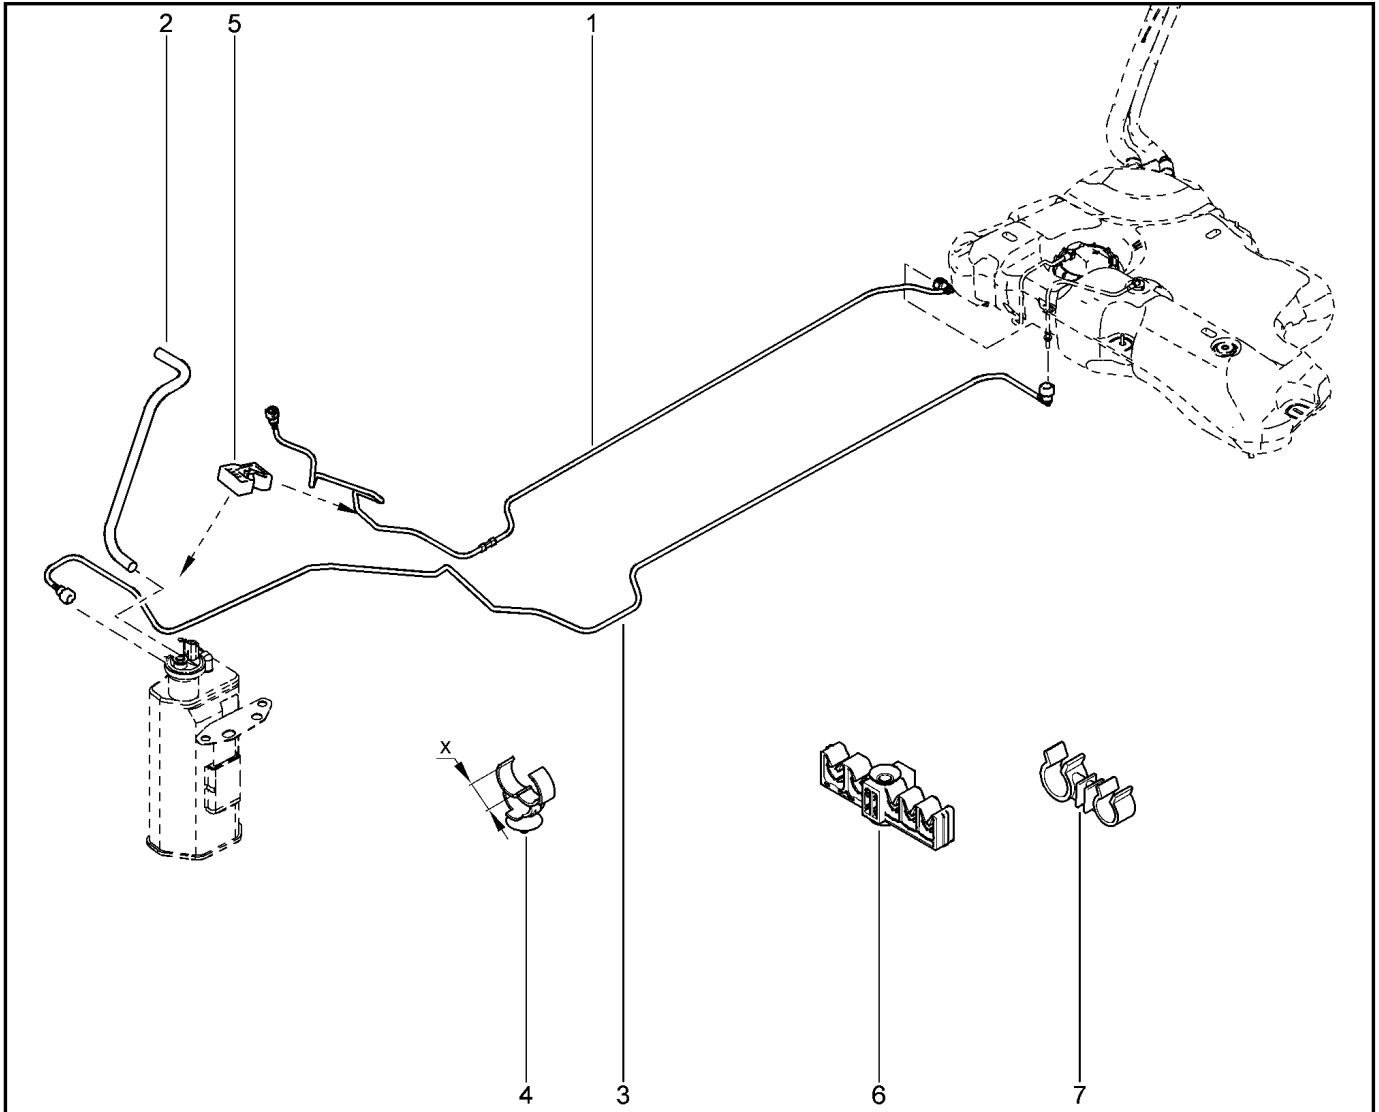

ТРУБКИ И КРЕПЁЖ АДсорБЕРА

194010

		KS015-41	KSOY5-42	RS015-41	RSOY5-42	FS015-40	FS015-41		
№ поз.	№ извещ. об изм.	Дата выпуска изв.	Вкл. в з/ч	Номер детали	Вариант	Применяемость	Кол.	Наименование	
1			+	175068219R			1	Трубопровод топливный	
2			+	149123486R			1	Шланг адсорбера	
3			+	149122164R			1	Трубка адсорбера бензобака	
4			+	7703079285			1	Скоба крепления одностная	
5			+	7703079254			1	Скоба крепления 1	
6			+	7703179013			1	Скоба крепления 5	
7			+	7703179022			1	Клипса крепления двойная