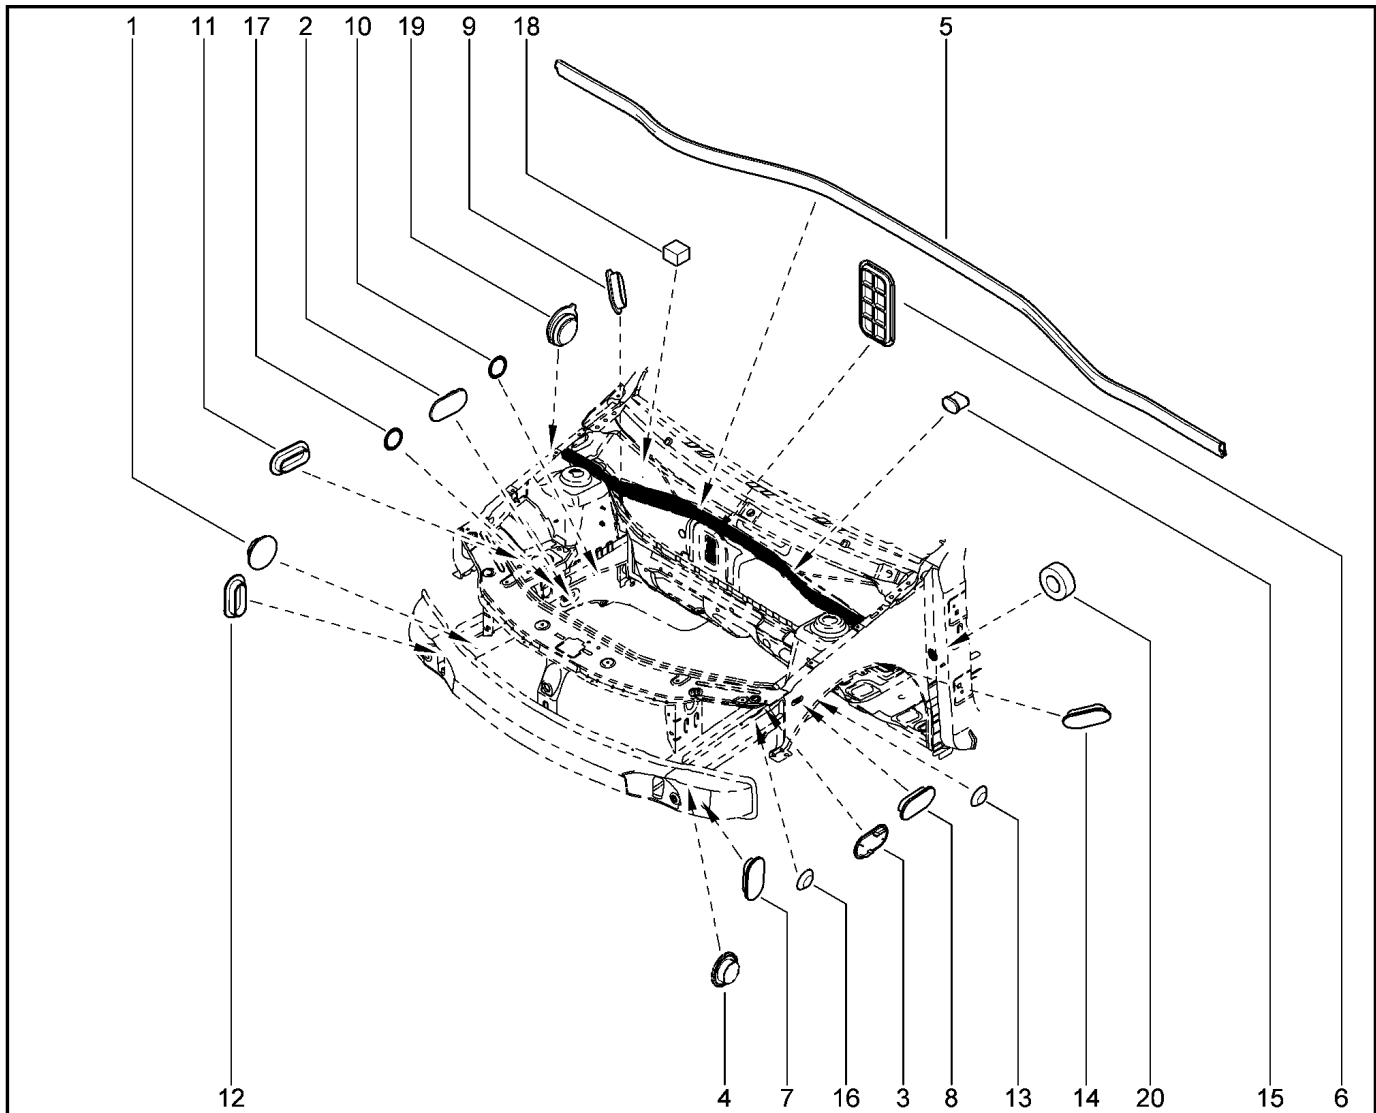

КУЗОВНЫЕ ПАНЕЛИ ПЕРЕДА КУЗОВА

640114

KS015-41		KSOY5-42		RS015-41		RSOY5-42		FS015-40		FS015-41	
№ поз.	№ извещ. об изм	Дата выпуска изв	Вкл. в з/ч	Номер детали	Вари ант	Применяемость	Кол.	Наименование			
1			+	7703074596			1	Термовая заглушка 30			
2			+	7703074601			1	Плавкая заглушка 20x50			
3			+	7703074601			1	Плавкая заглушка 20x50			
4			+	7703074596			1	Термовая заглушка 30			
5			+	6001547055			1	Уплотнитель поперечины отопителя			
6			+	679322728R			1	Заглушка на щитке передка			
7			+	7703074610			1	Заглушка 20x50			
8			+	7703074610			1	Заглушка 20x50			
9			+	7703074611			1	Заглушка 16,2x32,2			
10			+	7703074604			1	Заглушка Ø20,5			
11			+	7703074610			1	Заглушка 20x50			
12			+	7703074610			1	Заглушка 20x50			
13			+	7703074604			1	Заглушка Ø20,5			
14			+	7703074611			1	Заглушка 16,2x32,2			
15			+	7703074616			1	Заглушка 16,2x12,2