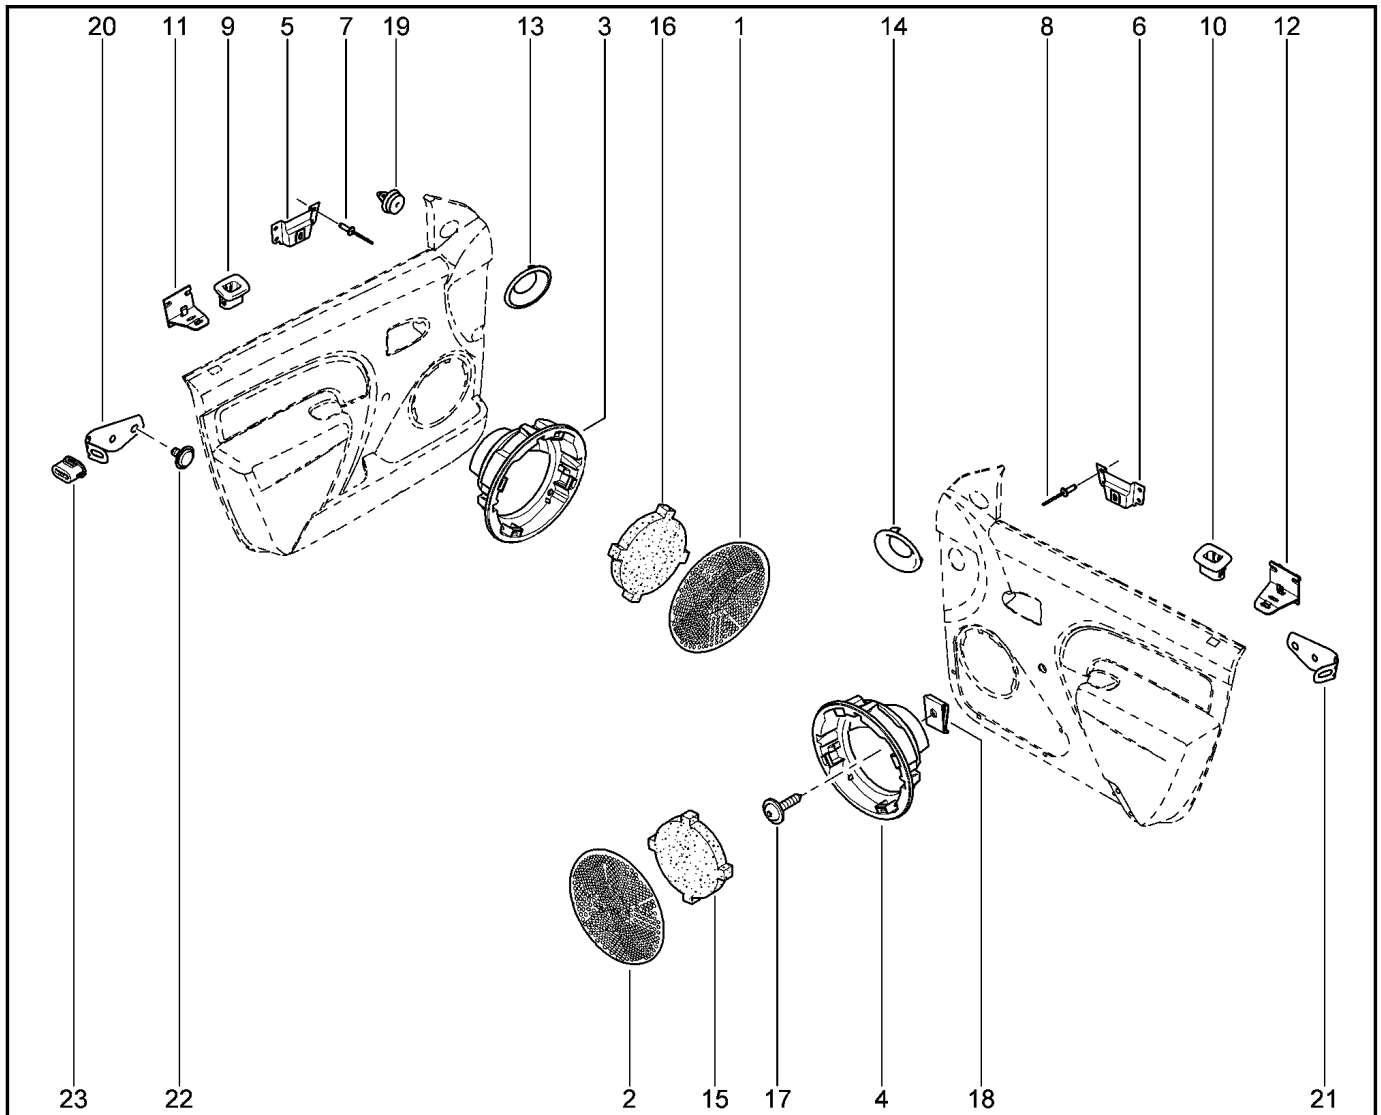

РУЧКИ, ДИНАМИКИ

721111

KS015-41		KSOY5-42		RS015-41		RSOY5-42		FS015-40		FS015-41	
№ поз.	№ извещ. об изм	Дата выпуска изв	Вкл. в з/ч	Номер детали	Вариант	Применяемость	Кол.	Наименование			
1			+	6001547646			1	Декоративная решетка динамика двери передней левой			
1			+	6001547647			1	Декоративная решетка динамика двери передней левой			
2			+	6001547648			1	Декоративная решетка динамика двери передней правой			
2			+	6001547649			1	Декоративная решетка динамика двери передней правой			
3			+	6001547650			1	Корпус динамика передней двери			
4			+	6001547651			1	Корпус динамика передней двери			
5			+	8200691326			1	Усилитель крепления ручки обивки двери слева			
6			+	8200691326			1	Усилитель крепления ручки обивки двери справа			
7			+	7703072050			1	Заклепка алюминиевая G 4,8-10			
8			+	7703072050			1	Заклепка алюминиевая G 4,8-10