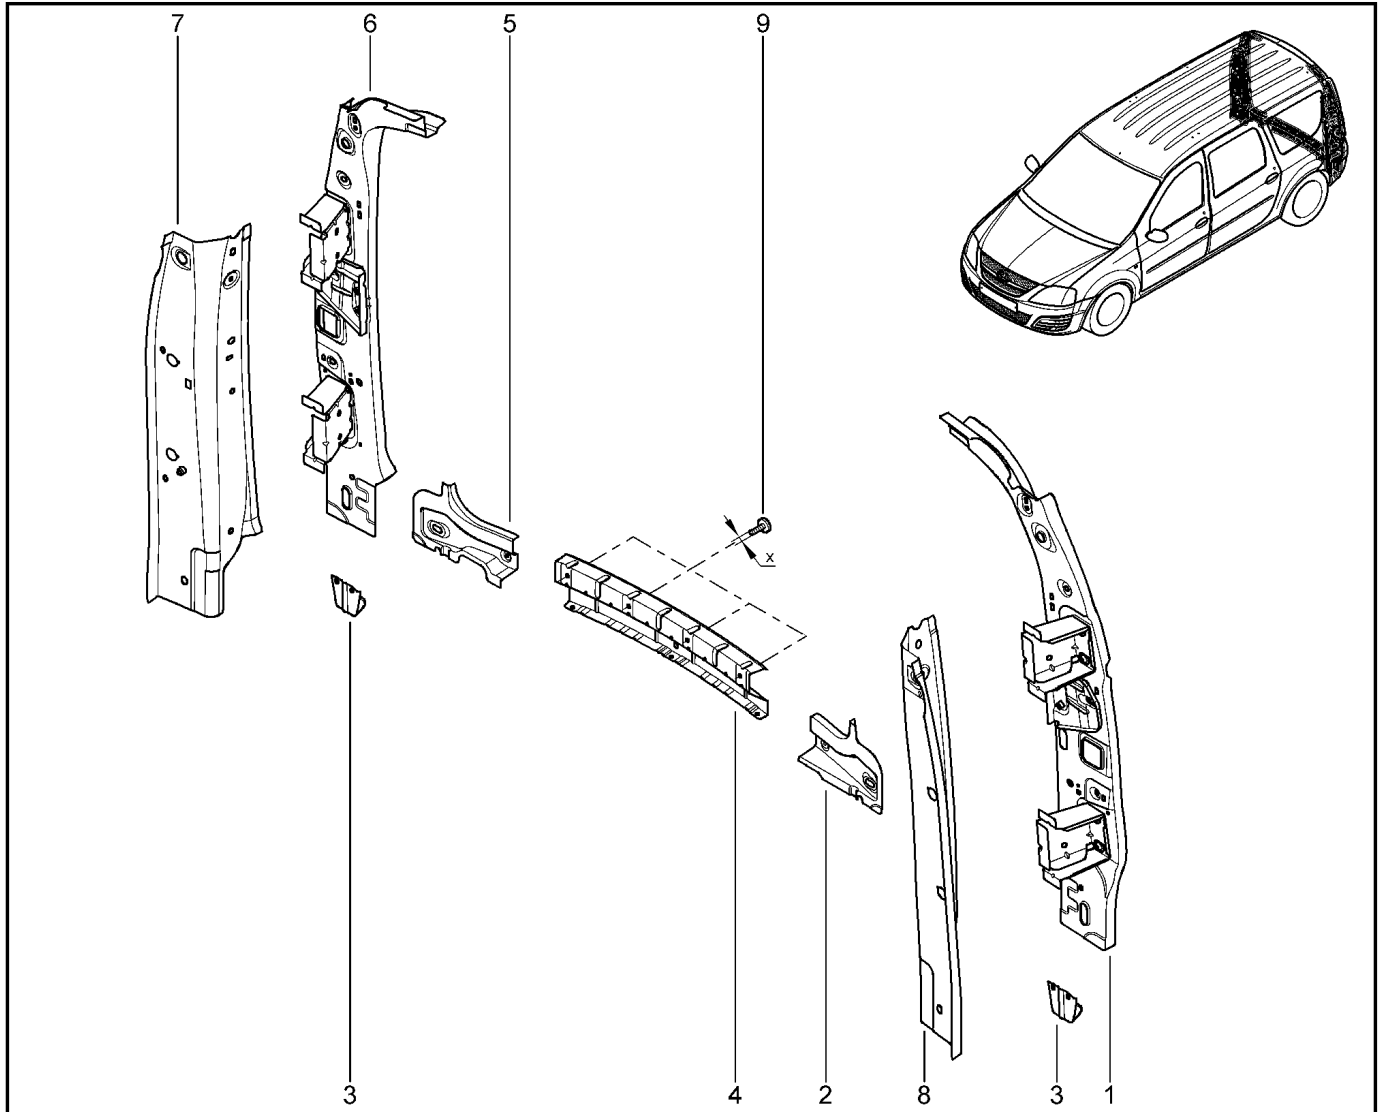

**КАРКАС ЗАДНЕГО ПРИЁМА ДВЕРИ**

**442012**

KS015-41		KSOY5-42		RS015-41		RSOY5-42		FS015-40		FS015-41	
№ поз.	№ извещ. об изм	Дата выпуска изв	Вкл. в з/ч	Номер детали	Вари ант	Применяемость	Кол.	Наименование			
1			+	6001548821			1	Панель крепления заднего фонаря			
2			+	6001548817			1	Панель задняя левая			
3			+	6001548824			1	Кронштейн в сборе			
4			+	6001548823			1	Кронштейн заднего бампера			
5			+	6001548818			1	Панель задняя правая			
6			+	6001548822			1	Панель крепления заднего фонаря			
7			+	6001548820			1	Крайняя нижняя задняя стойка кузова, правая			
8			+	6001548819			1	Крайняя нижняя задняя стойка кузова, левая			
9			+	7703008162			1	Большой болт с полукруглой головкой			