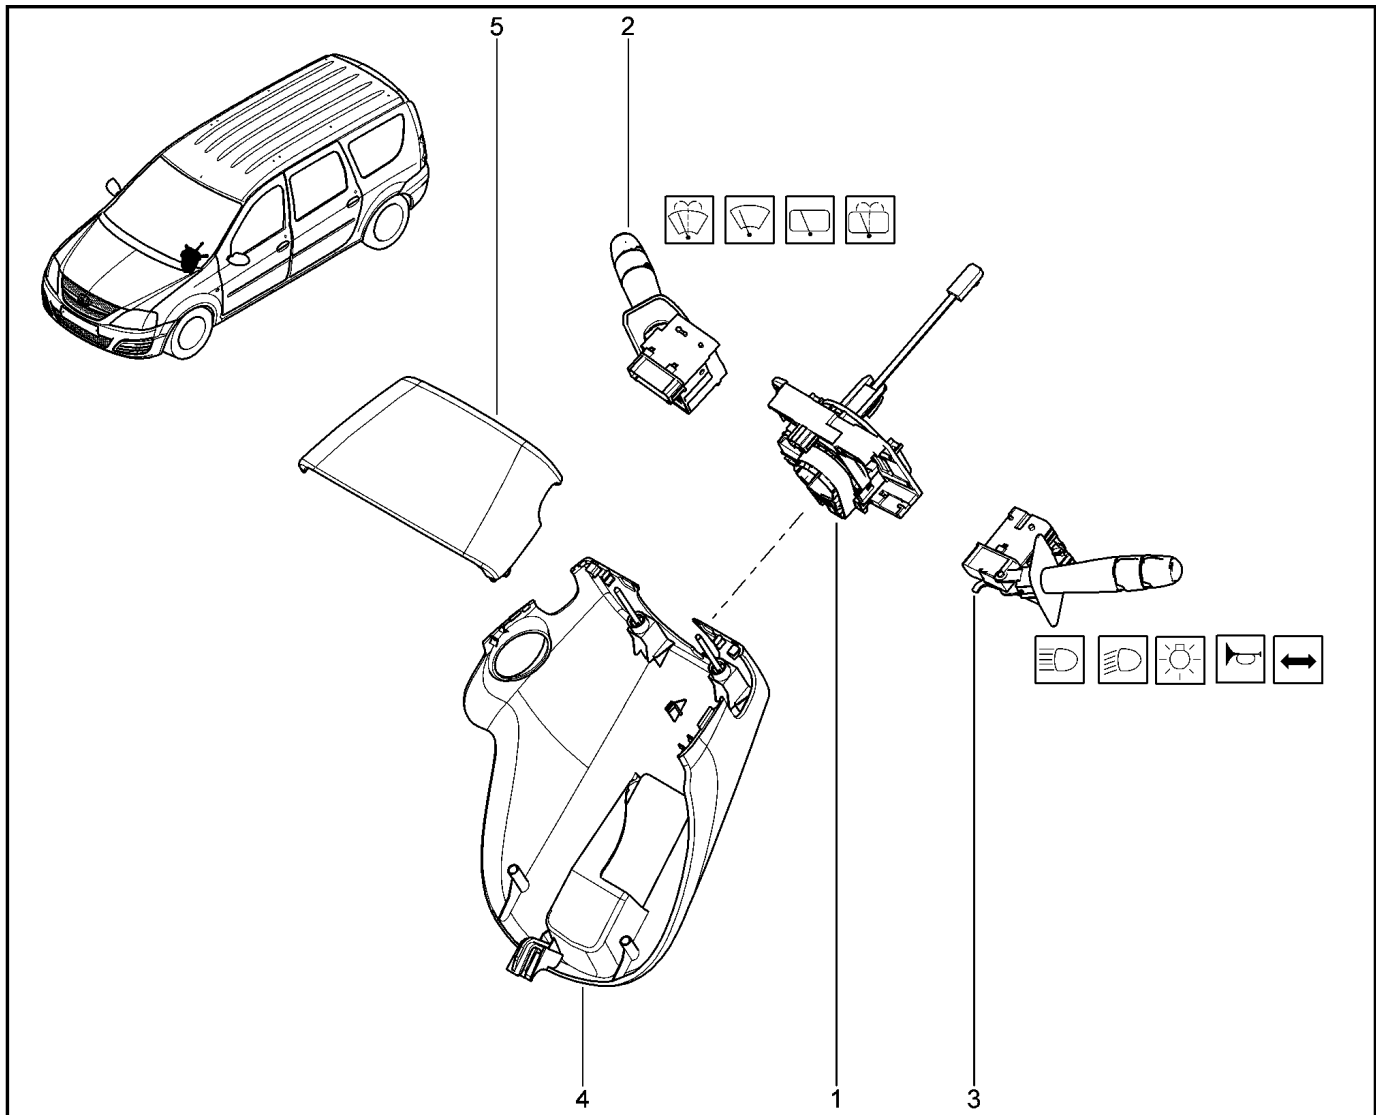

ПОДРУЛЕВОЙ ПЕРЕКЛЮЧАТЕЛЬ

840110

KS015-41		KSOY5-42		RS015-41		RSOY5-42		FS015-40		FS015-41	
№ поз.	№ извещ. об изм	Дата выпуска изв	Вкл. в з/ч	Номер детали	Вариант	Применяемость	Кол.	Наименование			
1			+	6001551352			1	Соединитель подрулевых выключателей			
1			+	6001551353			1	Соединитель с устройством вращающимся			
2			+	6001551355			1	Переключатель стеклоочистителей			
2			+	6001551357			1	Переключатель стеклоочистителей			
2			+	6001551358			1	Переключатель стеклоочистителей			
3			+	6001551360			1	Переключатель световой сигнализации			
3			+	6001551361			1	Переключатель световой сигнализации			
4			+	8200739453			1	Кожух нижний рулевой колонки			
5			+	8200739452			1	Кожух верхний рулевой колонки