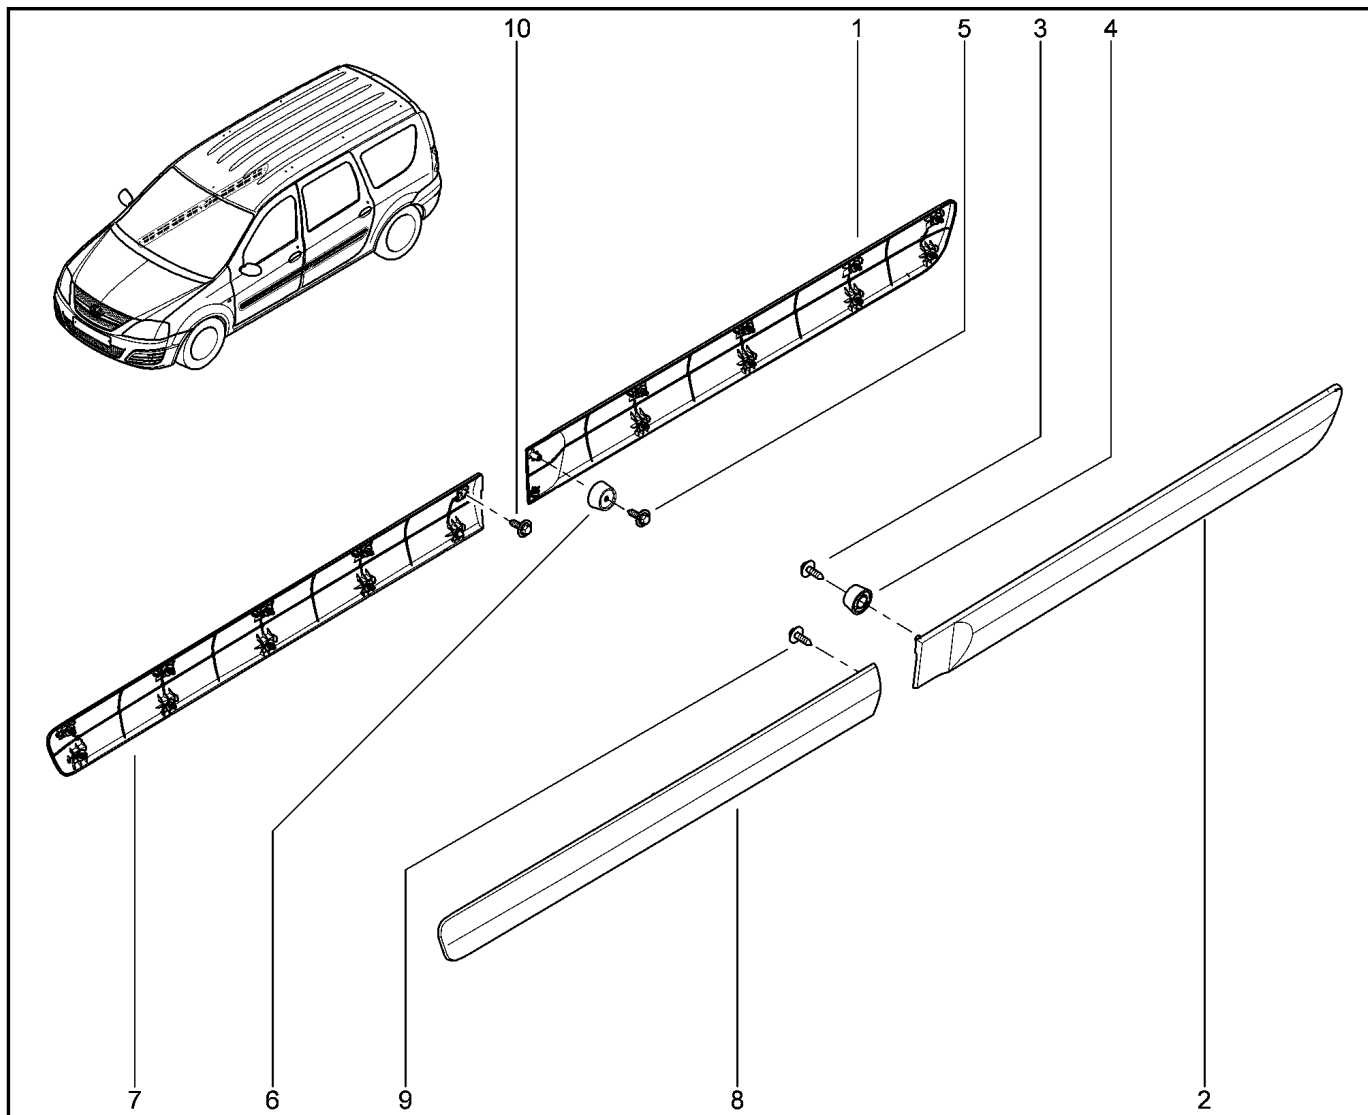

**МОЛДИНГИ ДВЕРЕЙ**

**552010**

KS015-41		KSOY5-42		RS015-41		RSOY5-42		FS015-40		FS015-41	
№ поз.	№ извещ. об изм	Дата выпуска изв	Вкл. в з/ч	Номер детали	Вариант	Применяемость	Кол.	Наименование			
1			+	6001549296			1	Молдинг двери ЗП			
2			+	6001549297			1	Молдинг двери ЗЛ			
3			+	7703017031			1	Винт 5x16			
4			+	6001547989			1	Втулка пластмассовая			
5			+	7703017031			1	Винт 5x16			
6			+	6001547989			1	Втулка пластмассовая			
7			+	6001549299			1	Молдинг двери ПП			
8			+	6001549298			1	Молдинг двери ПЛ			
9			+	7703017031			1	Винт 5x16			
10			+	7703017031			1	Винт 5x16			