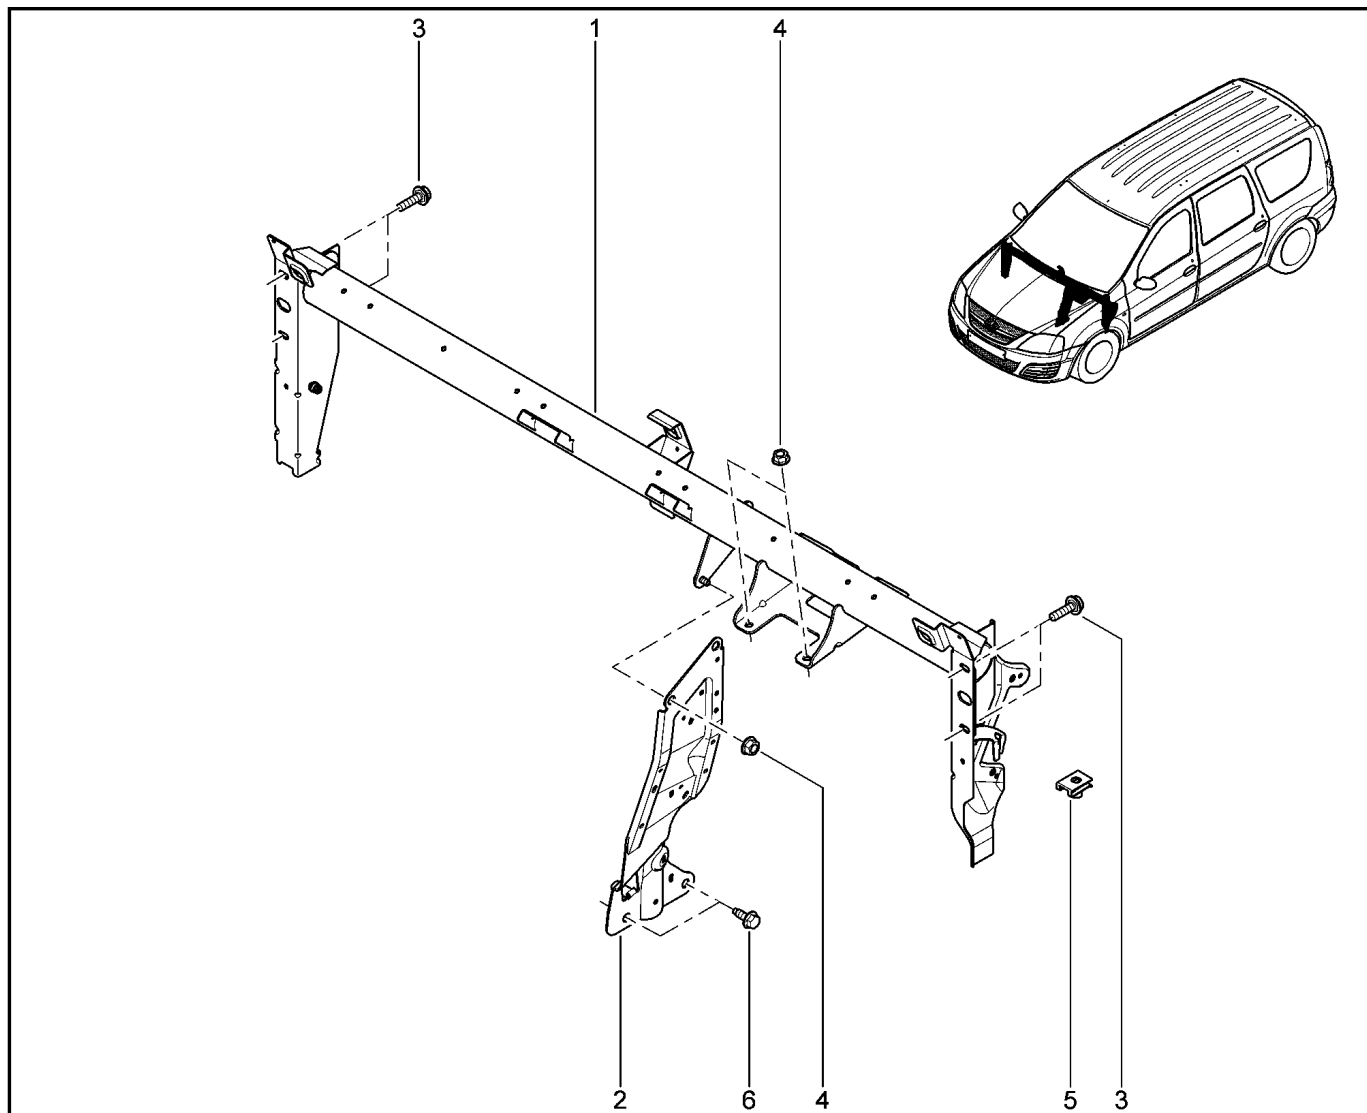

**ПОПЕРЕЧИНА ПАНЕЛИ ПРИБОРОВ**

**421012**

				KS015-41	KSOY5-42	RS015-41	RSOY5-42	FS015-40	FS015-41
№ поз.	№ извещ. об изм	Дата выпуска изв	Вкл. в з/ч	Номер детали	Вариант	Применяемость	Кол.	Наименование	
1			+	678701866R			1	Поперечина панели приборов в сборе	
2			+	681718483R			1	Стойка поперечины	
3			+	7703019196			1	Резьбовыдавливающий болт	
4			+	7703033183			1	Гайка шестигранная с буртиком	
5			+	7703046151			1	Гайка М из листового металла	
6			+	7703019221			1	Резьбовыдавливающий винт с буртиком	