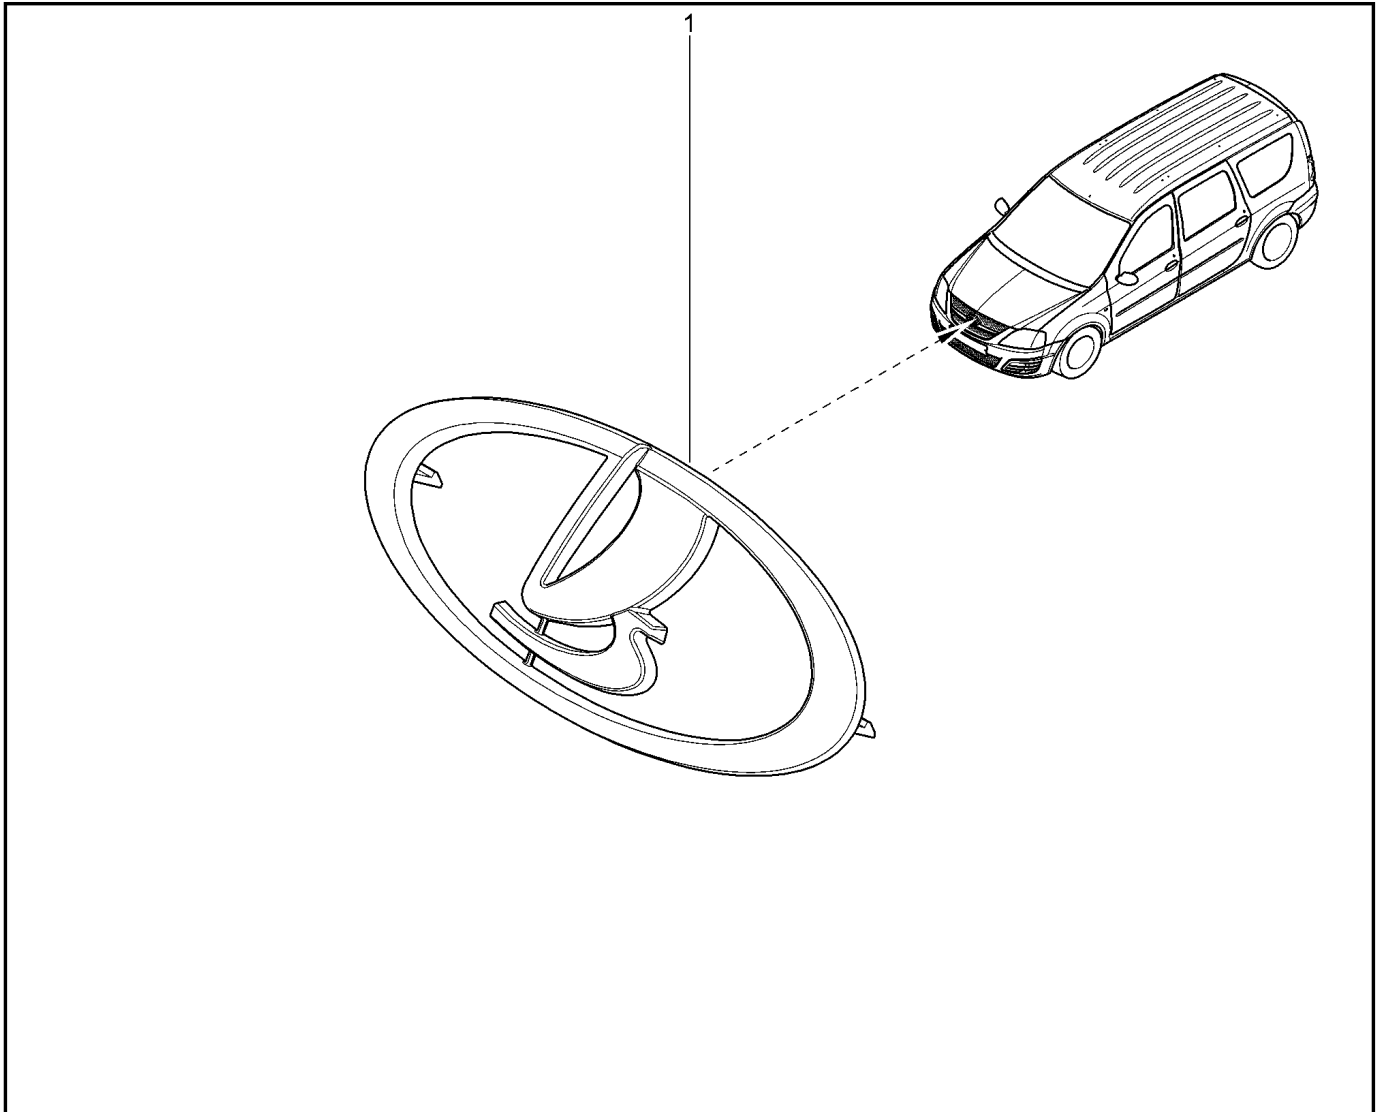

ЗАВОДСКОЙ ЗНАК

560010

KS015-41		KSOY5-42		RS015-41		RSOY5-42		FS015-40		FS015-41	
№ поз.	№ извещ. об изм	Дата выпуска изв	Вкл. в з/ч	Номер детали	Вариант	Применяемость	Кол.	Наименование			
1			+	8450000255			1	Эмблема передняя