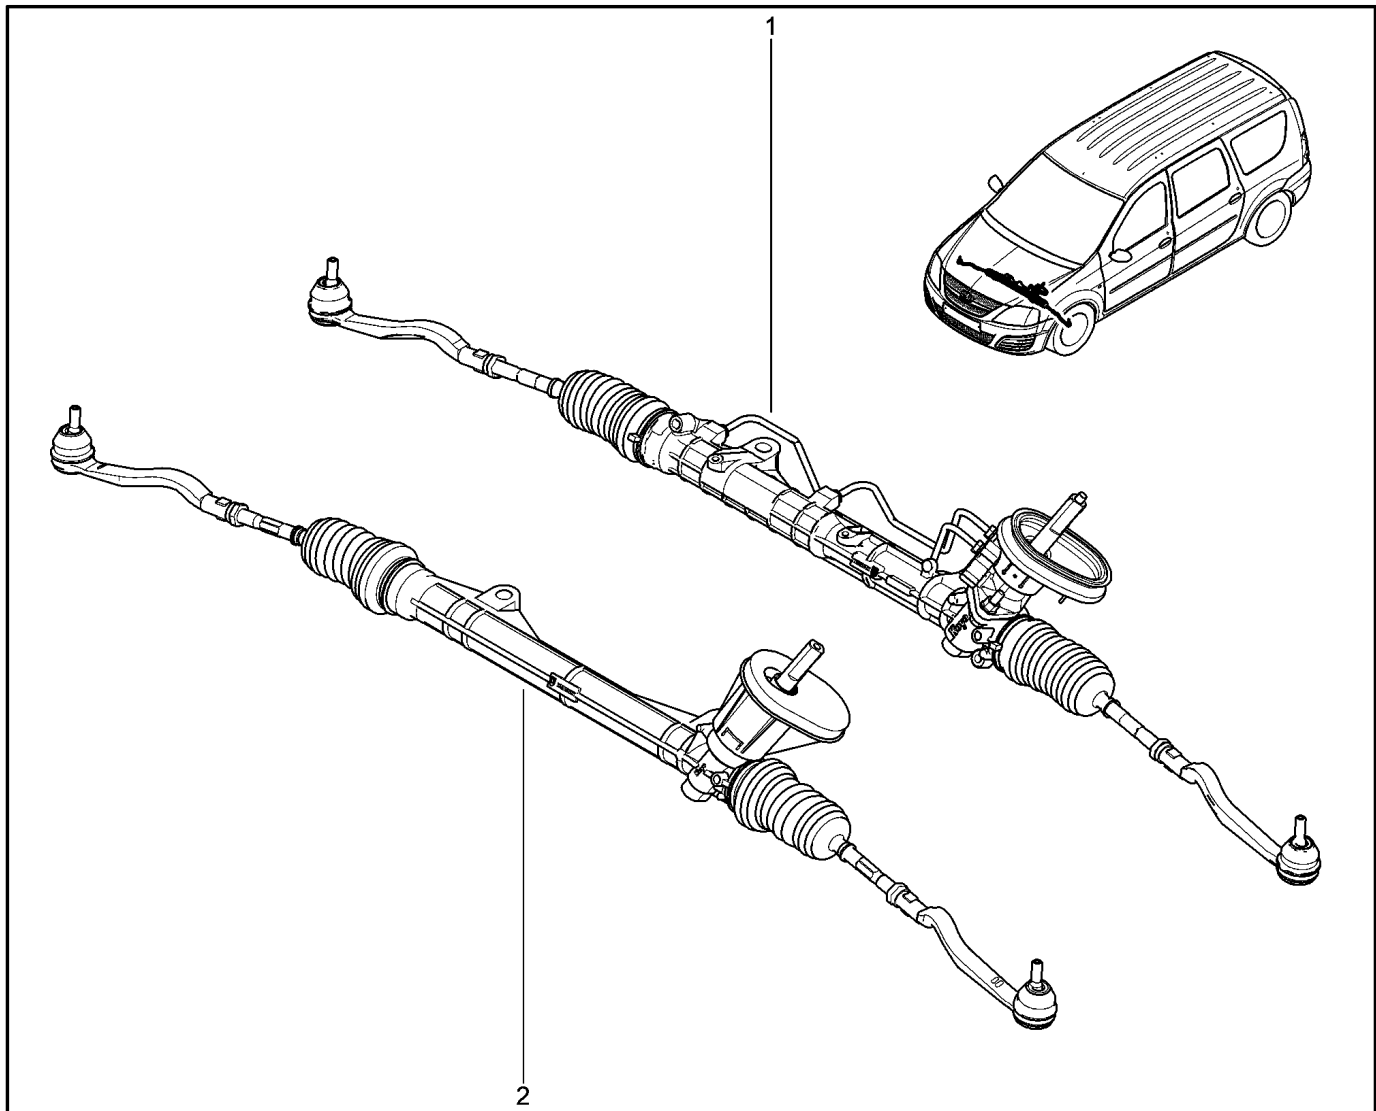

МЕХАНИЗМ РУЛЕВОЙ В СБОРЕ

360110

		KS015-41	KSOY5-42	RS015-41	RSOY5-42	FS015-40	FS015-41		
№ поз.	№ извещ. об изм	Дата выпуска изв	Вкл. в з/ч	Номер детали	Вариант	Применяемость	Кол.	Наименование	
1			+	490019371R		с ГУР	1	Механизм рулевой в сборе с гидроусилителем, левого руля	
2			+	8200849701		без ГУР	1	Механизм рулевой в сборе с гидроусилителем, левого руля