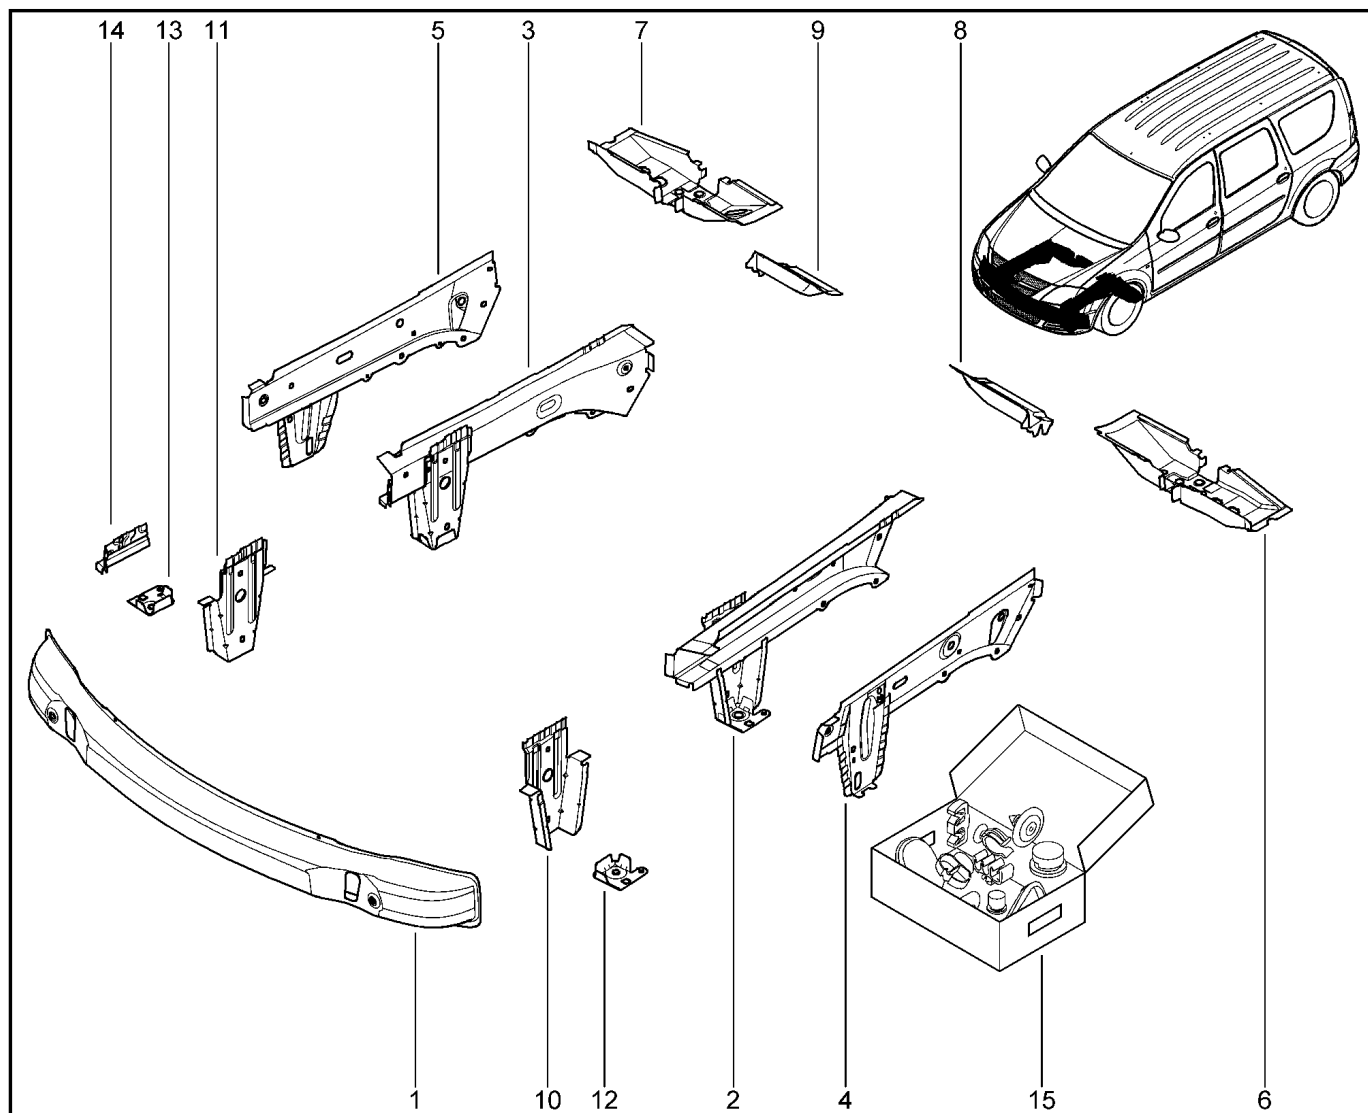

ЭЛЕМЕНТЫ НИЖНИЕ ПЕРЕДНИЕ

411010

				KS015-41	KSOY5-42	RS015-41	RSOY5-42	FS015-40	FS015-41
№ поз.	№ извещ. об изм	Дата выпуска изв	Вкл. в з/ч	Номер детали	Вари ант	Применяемость	Кол.	Наименование	
11			+	759229284R			1	Передний узел крепления подрамника подвески, правый	
12			+	544117304R			1	Кронштейн крепления подрамника передней подвески ПЛ	
13			+	751522220R			1	Опора крепления	
14			+	6001546730			1	Кронштейн задний буксировочной проушины в сборе	
15			+	7711422384			1	Комплект фиксаторов