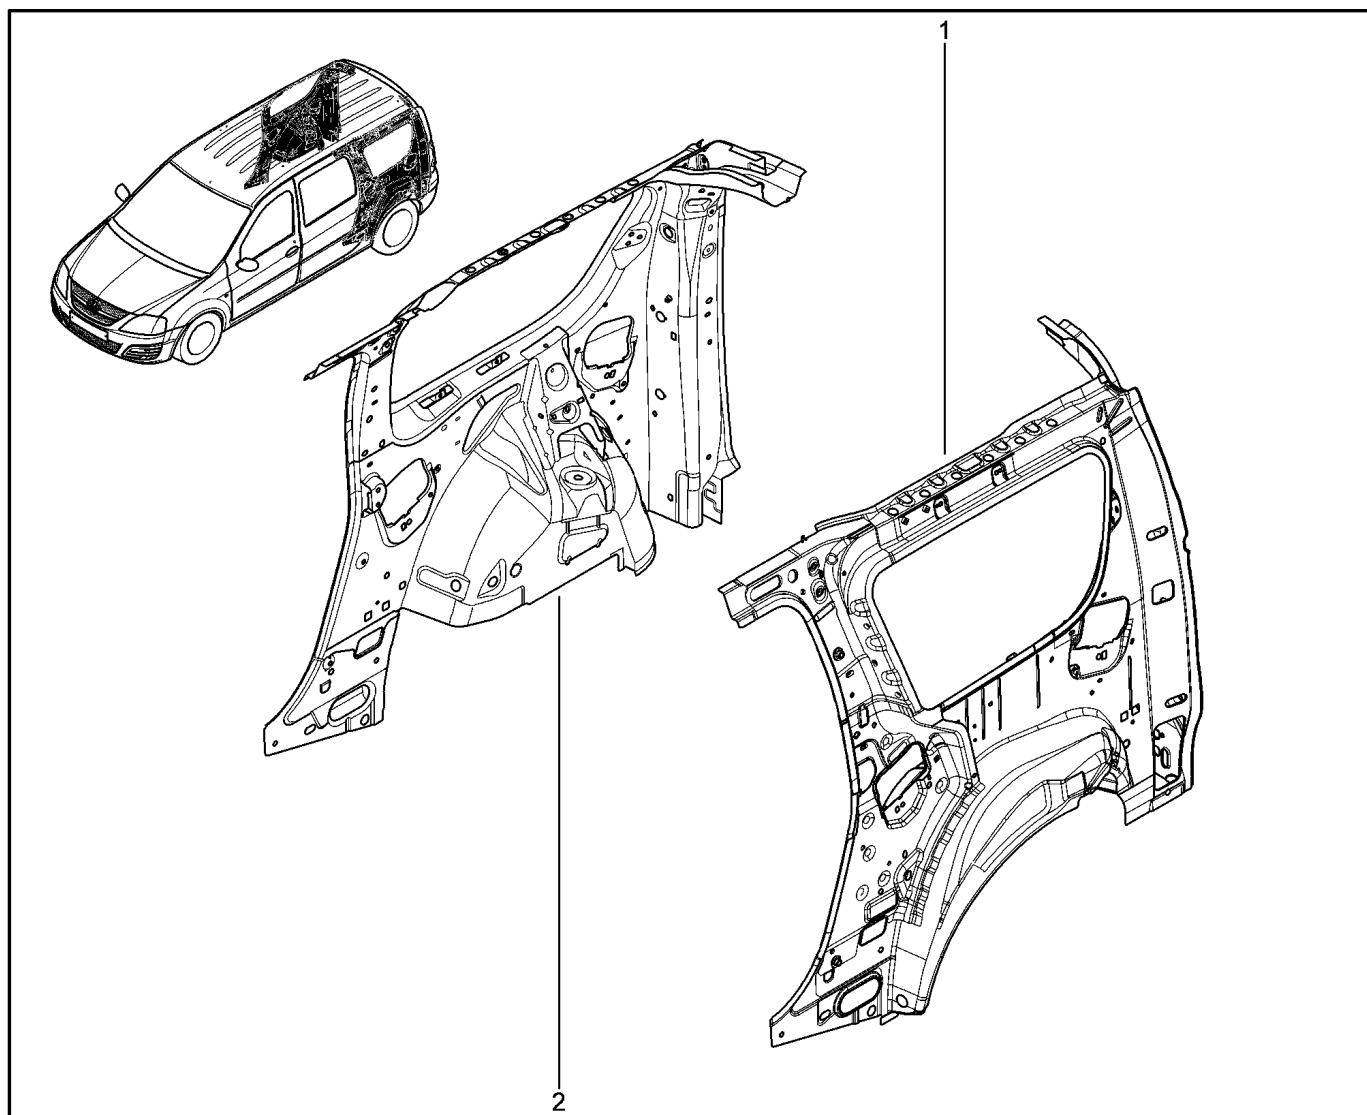

КАРКАС БОКОВИНЫ ВНУТРЕННИЙ

440010

KS015-41		KSOY5-42		RS015-41		RSOY5-42		FS015-40		FS015-41	
№ поз.	№ извещ. об изм	Дата выпуска изв	Вкл. в з/ч	Номер детали	Вариант	Применяемость	Кол.	Наименование			
1			+	766311756R			1	Задняя колесная арка в сборе правая			
1			+	766314829R			1	Задняя колесная арка в сборе правая			
2			+	766303236R			1	Задняя колесная арка в сборе левая			
2			+	766304065R			1	Задняя колесная арка в сборе левая