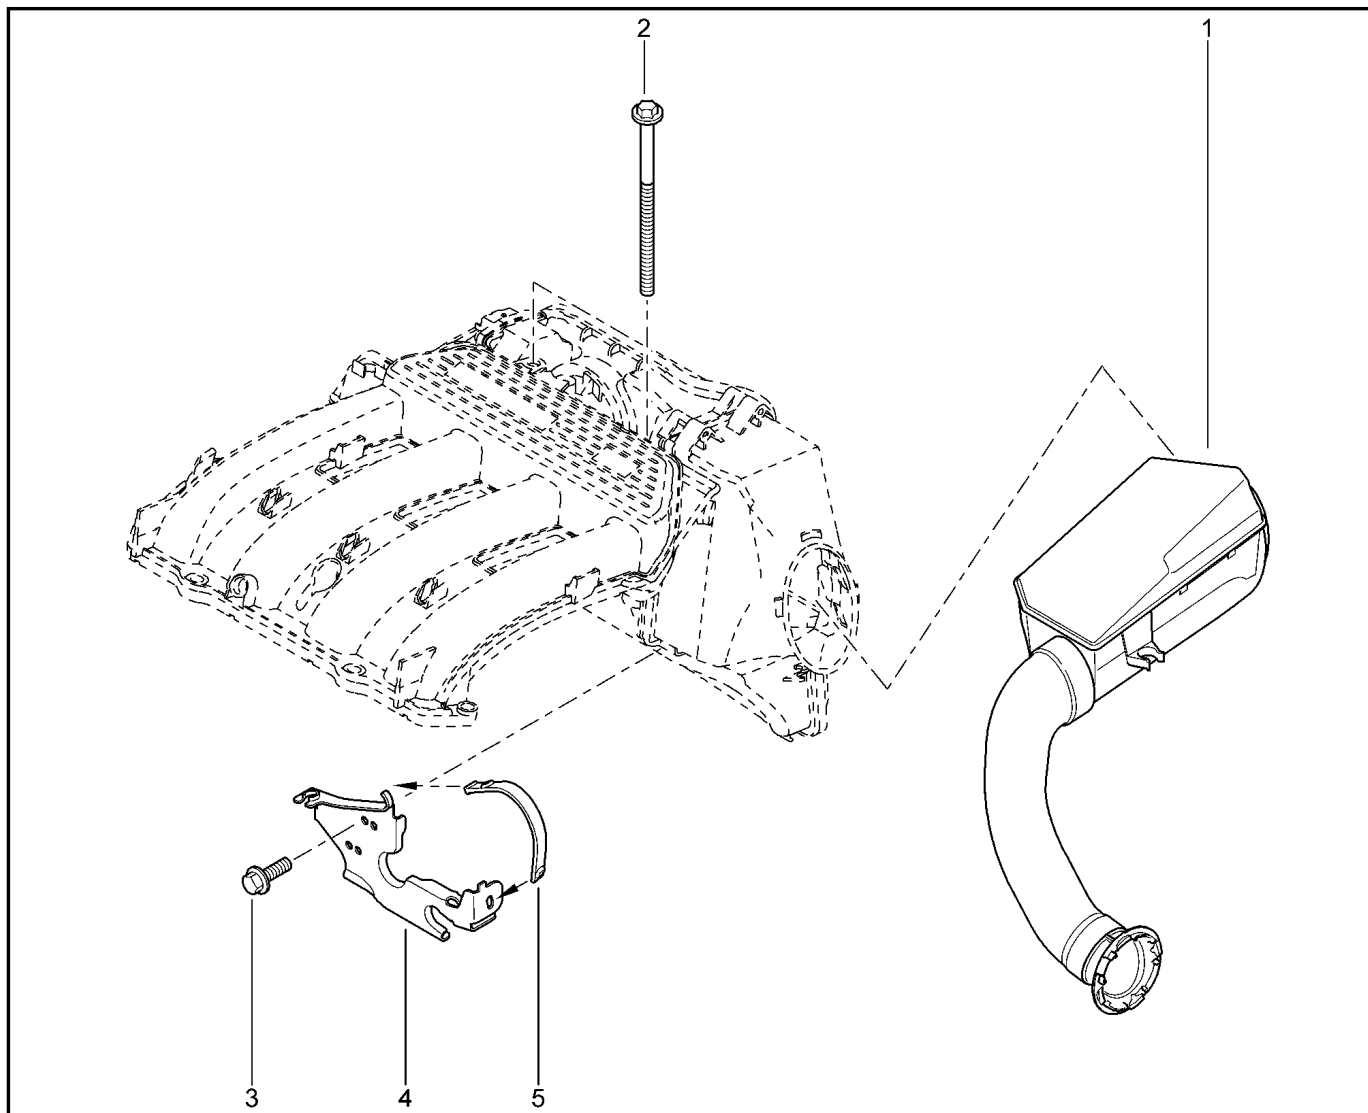

ФИЛЬТР ВОЗДУШНЫЙ

136340

KS015-41		KSOY5-42		RS015-41		RSOY5-42		FS015-40		FS015-41	
№ поз.	№ извещ. об изм	Дата выпуска изв	Вкл. в з/ч	Номер детали	Вариант	Применяемость	Кол.	Наименование			
1			+	6001548863			1	Резонатор в сборе			
2			+	7703002878			1	Болт крепления с буртиком			
3			+	7703602192			1	Болт шестигранный с буртиком			
4			+	7700115021			1	Кронштейн крепления воздушного фильтра			
5			+	7700108056			1	Ленточный хомут