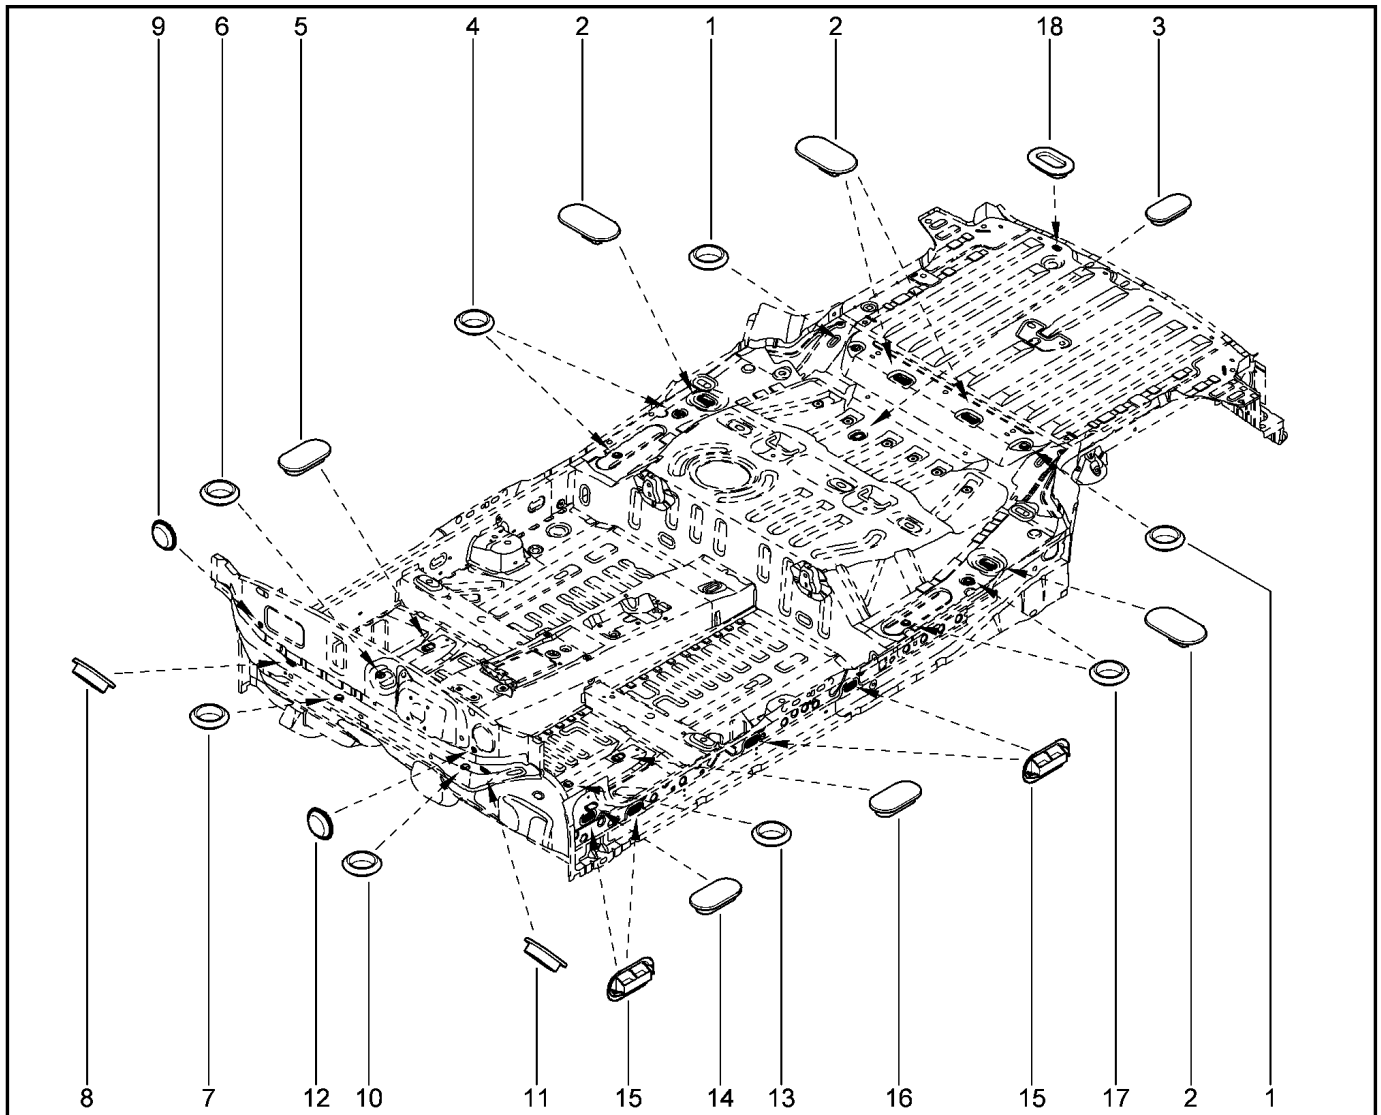

ПОЛ КУЗОВА

640150

		KS015-41	KSOY5-42	RS015-41	RSOY5-42	FS015-40	FS015-41		
№ поз.	№ извещ. об изм.	Дата выпуска изв.	Вкл. в з/ч	Номер детали	Вариант	Применяемость	Кол.	Наименование	
16			+	7703074610			1	Заглушка 20x50	
17			+	7703074604			1	Заглушка Ø20,5	
18			+	7703074082			1	Заглушка 7,2x14,2