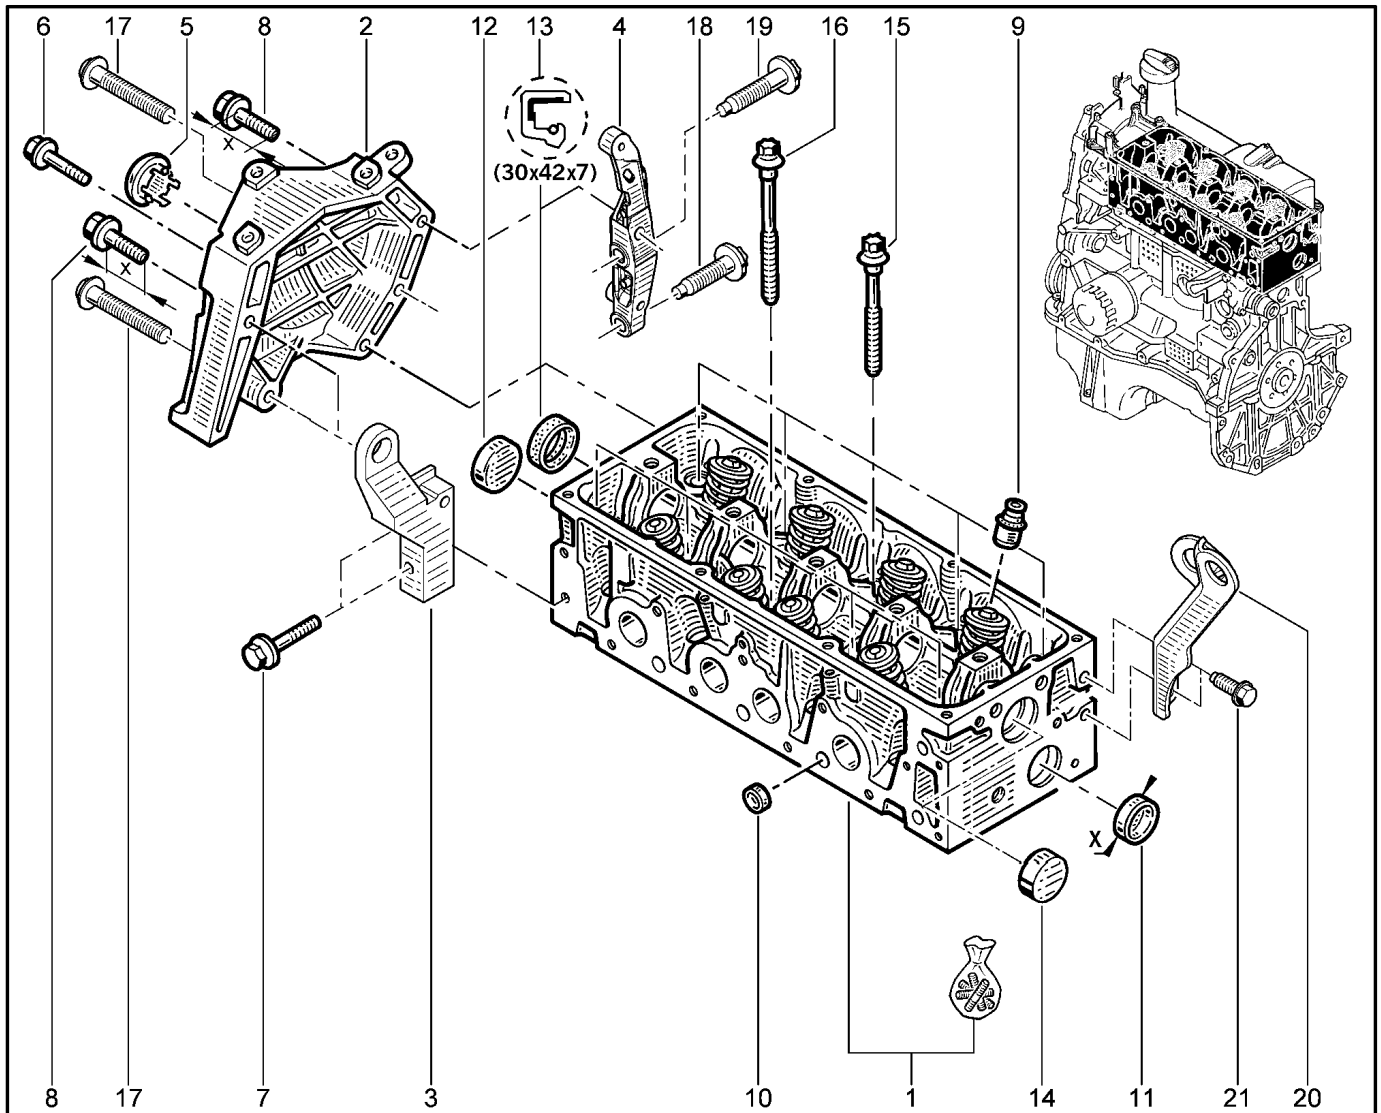

ГОЛОВКА БЛОКА [8 КЛ]

112110

KS015-41		KSOY5-42		RS015-41		RSOY5-42		FS015-40		FS015-41	
№ поз.	№ извещ. об изм	Дата выпуска изв	Вкл. в з/ч	Номер детали	Вари ант	Применяемость	Кол.	Наименование			
16			+	110565986R			1	Болт крепления головного цилиндра			
17			+	7703102001			1	Болт М10Х			
18			+	7703002993			1	Болт с шестигранной головкой М8			
19			+	7703002992		без ГУР	1	Болт шестигранный с буртиком			
19			+	7703602246		с ГУР	1	Болт с шестигранной головкой М8			
20			+	8200042032			1	Подъемное кольцо			
21			+	7703002748			1	Болт крепления с буртиком