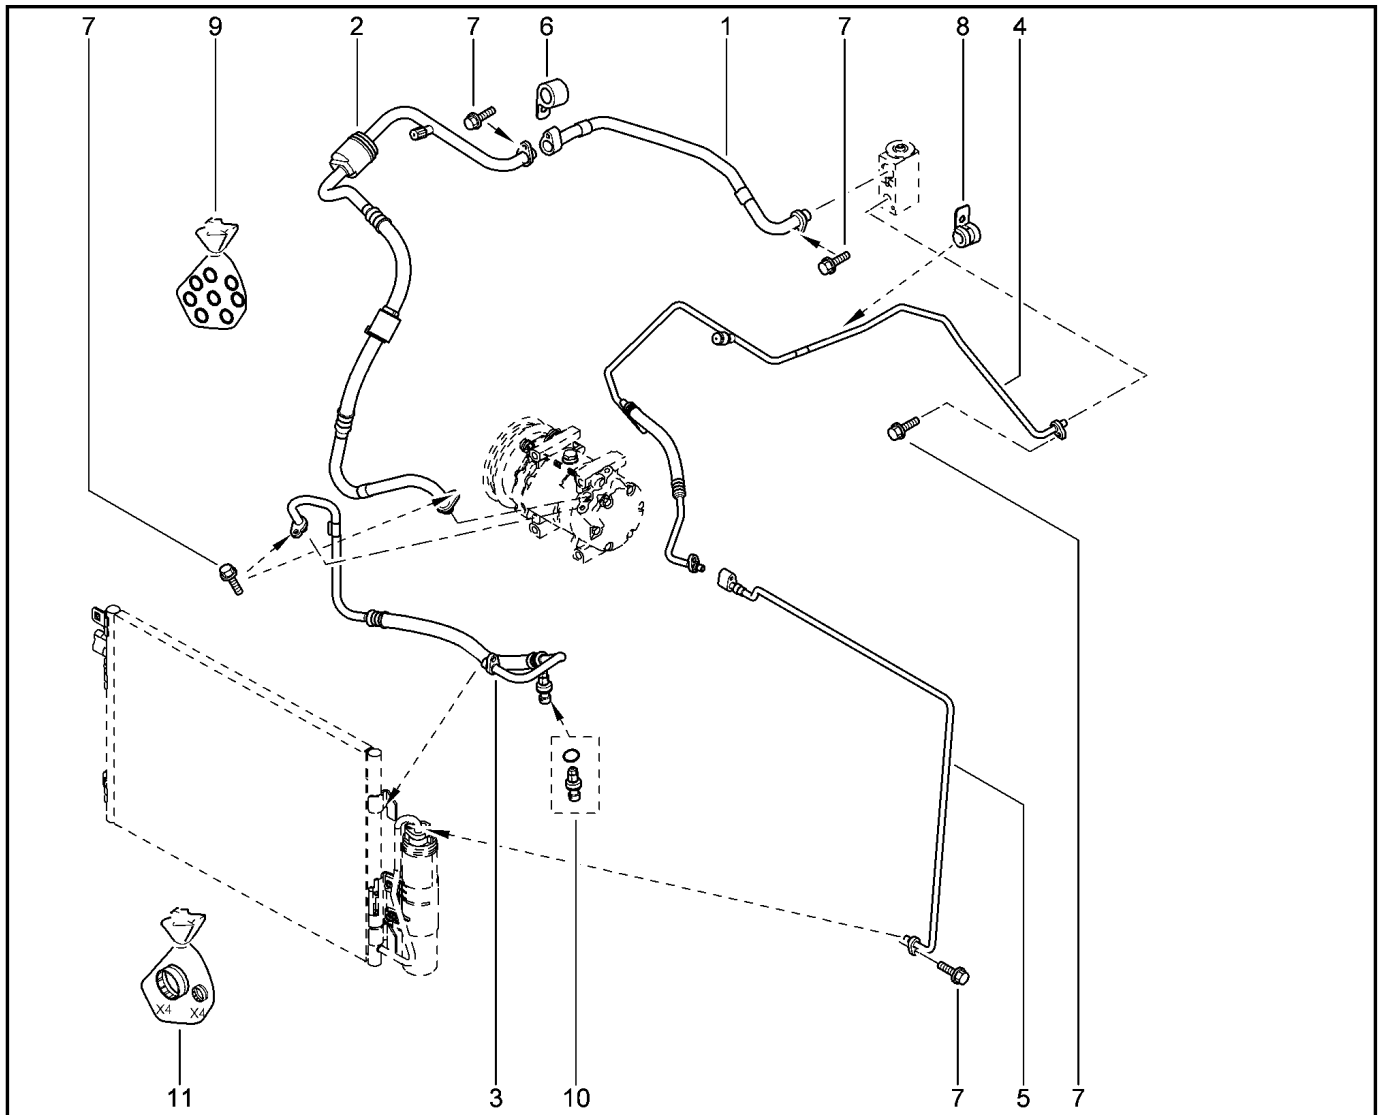

ТРУБКИ, ШЛАНГИ

623110

KS015-41		KSOY5-42		RS015-41		RSOY5-42		FS015-40		FS015-41	
№ поз.	№ извещ. об изм	Дата выпуска изв	Вкл. в з/ч	Номер детали	Вариант	Применяемость	Кол.	Наименование			
1			+	924801728R			1	Трубопровод низкого давления			
2			+	924806552R			1	Трубопровод низкого давления			
3			+	924904985R			1	Трубопровод высокого давления			
4			+	924406088R			1	Трубка конденсат и TRV			
5			+	924404434R			1	Трубка конденсатора E			
6			+	7705005278			1	Хомут крепления трубки			
7			+	7703002838			1	Болт шестигранный с буртиком М			
8			+	7705005265			1	Хомут крепления трубки			
9			+	7701208363			1	Комплект кольцевых уплотнений			
10			+	7701205751			1	Датчик давления			
11			+	7701208148			1	Комплект кольцевых уплотнений