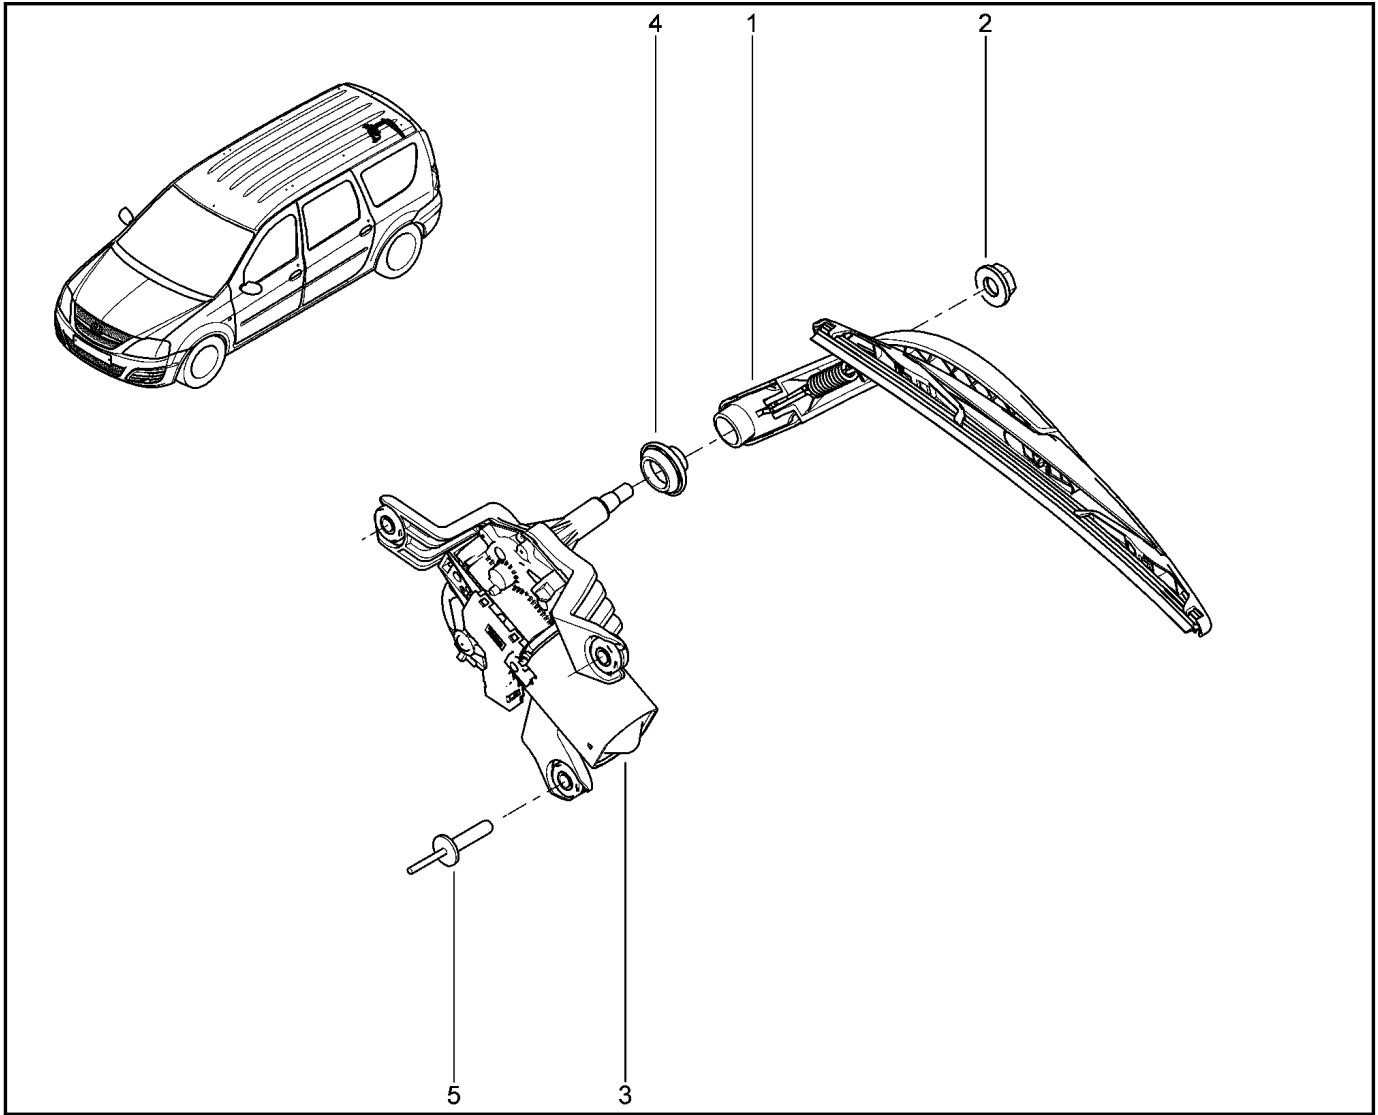

СТЕКЛООЧИСТИТЕЛЕЙ ЗАДНЕГО СТЕКЛА **851810**

KS015-41		KSOY5-42		RS015-41		RSOY5-42		FS015-40		FS015-41	
№ поз.	№ извещ. об изм	Дата выпуска изв	Вкл. в з/ч	Номер детали	Вариант	Применяемость	Кол.	Наименование			
1			+	6001548989		со стеклоочистителем стекла двери задка	1	Рычаг стеклоочистителя			
2			+	7705190408			1	Низкая шестигранная гайка			
3			+	6001548990			1	Мотор-редуктор стеклоочистителя			
4			+	6001548991			1	Кольцо уплотнительное штуцера мотор-редуктор			
5			+	7703072362			1	Заклепка