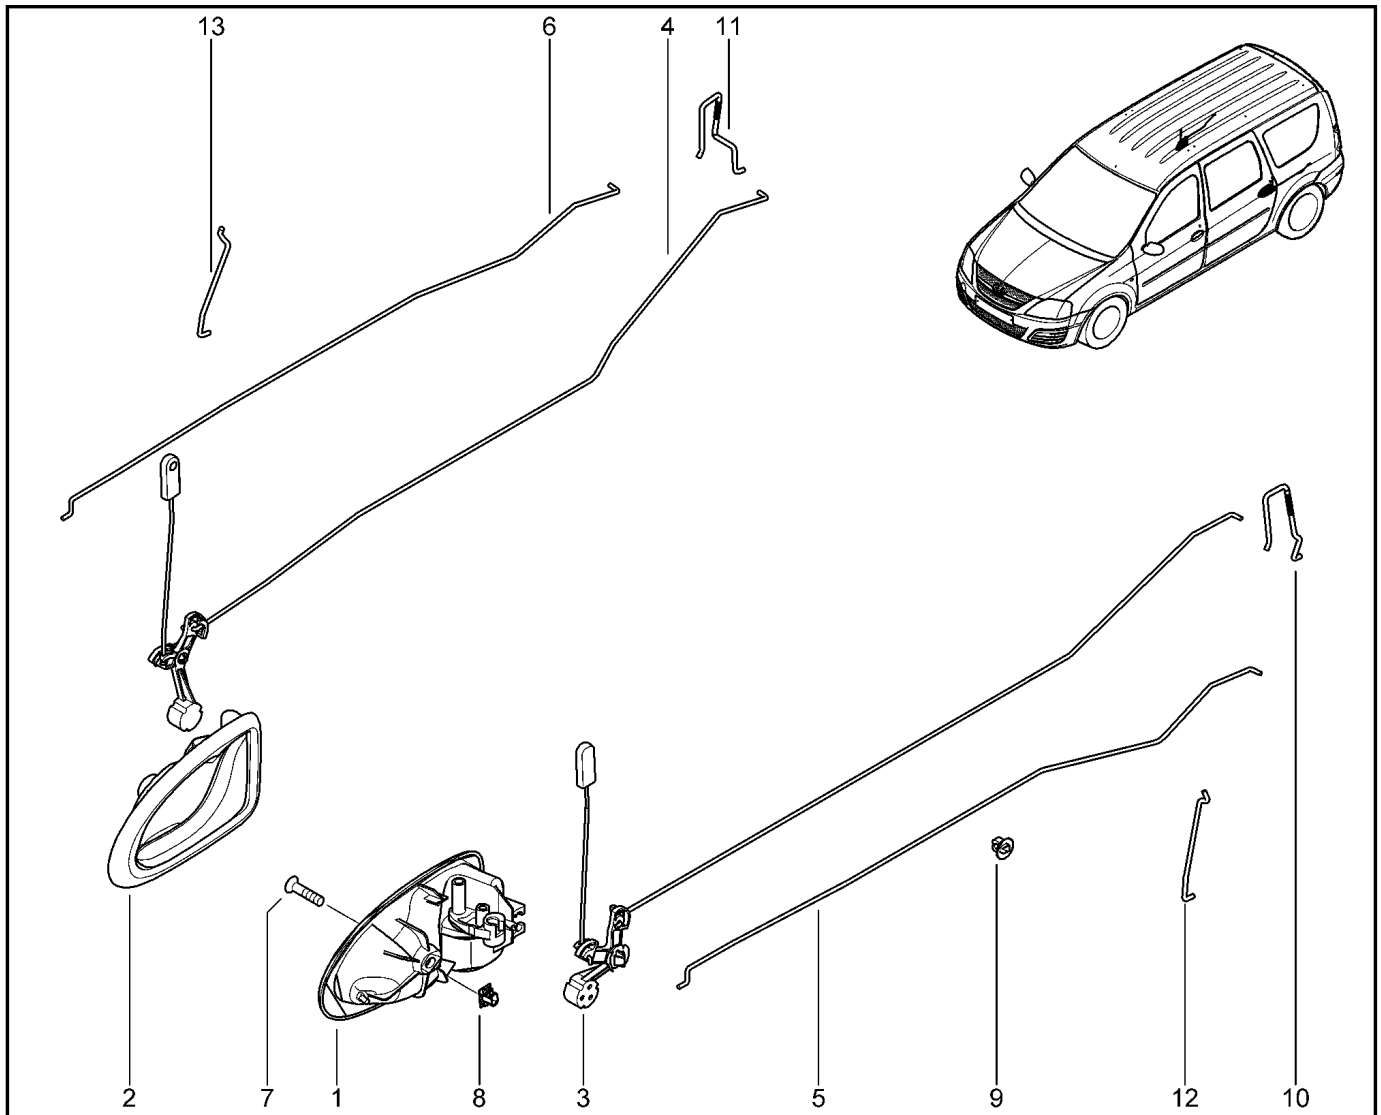

РУЧКИ ЗАДНИХ ДВЕРЕЙ ВНУТРЕННИЕ С ТЯГАМИ

505110

KS015-41		KSOY5-42		RS015-41		RSOY5-42		FS015-40		FS015-41	
№ поз.	№ извещ. об изм.	Дата выпуска изв.	Вкл. в з/ч	Номер детали	Вариант	Применяемость	Кол.	Наименование			
1			+	8200733848			1	Привод открывания внутренней ручки левой двери			
1			+	8200735219			1	Ручка внутренняя двери левая			
2			+	8200733847			1	Привод открывания внутренней ручки правой двери			
2			+	8200735218			1	Ручка внутренняя двери правой			
3			+	6001549654			1	Тяга привода замка ручки двери ЗЛ, внутренняя			
4			+	6001549653			1	Тяга привода замка ручки двери ЗП, внутренняя			
5			+	8200860570			1	Тяга привода замка ручки двери			
6			+	8200860568			1	Тяга привода замка ручки двери			
7			+	7703004181			1	Болт М6х100-26			
7			+	7703008246			1	Болт с полукруглой головкой М6			
8			+	7703044197			1	Гайка накладная М6х10			
9			+	7703179033			1	Клипса крепления одноместная