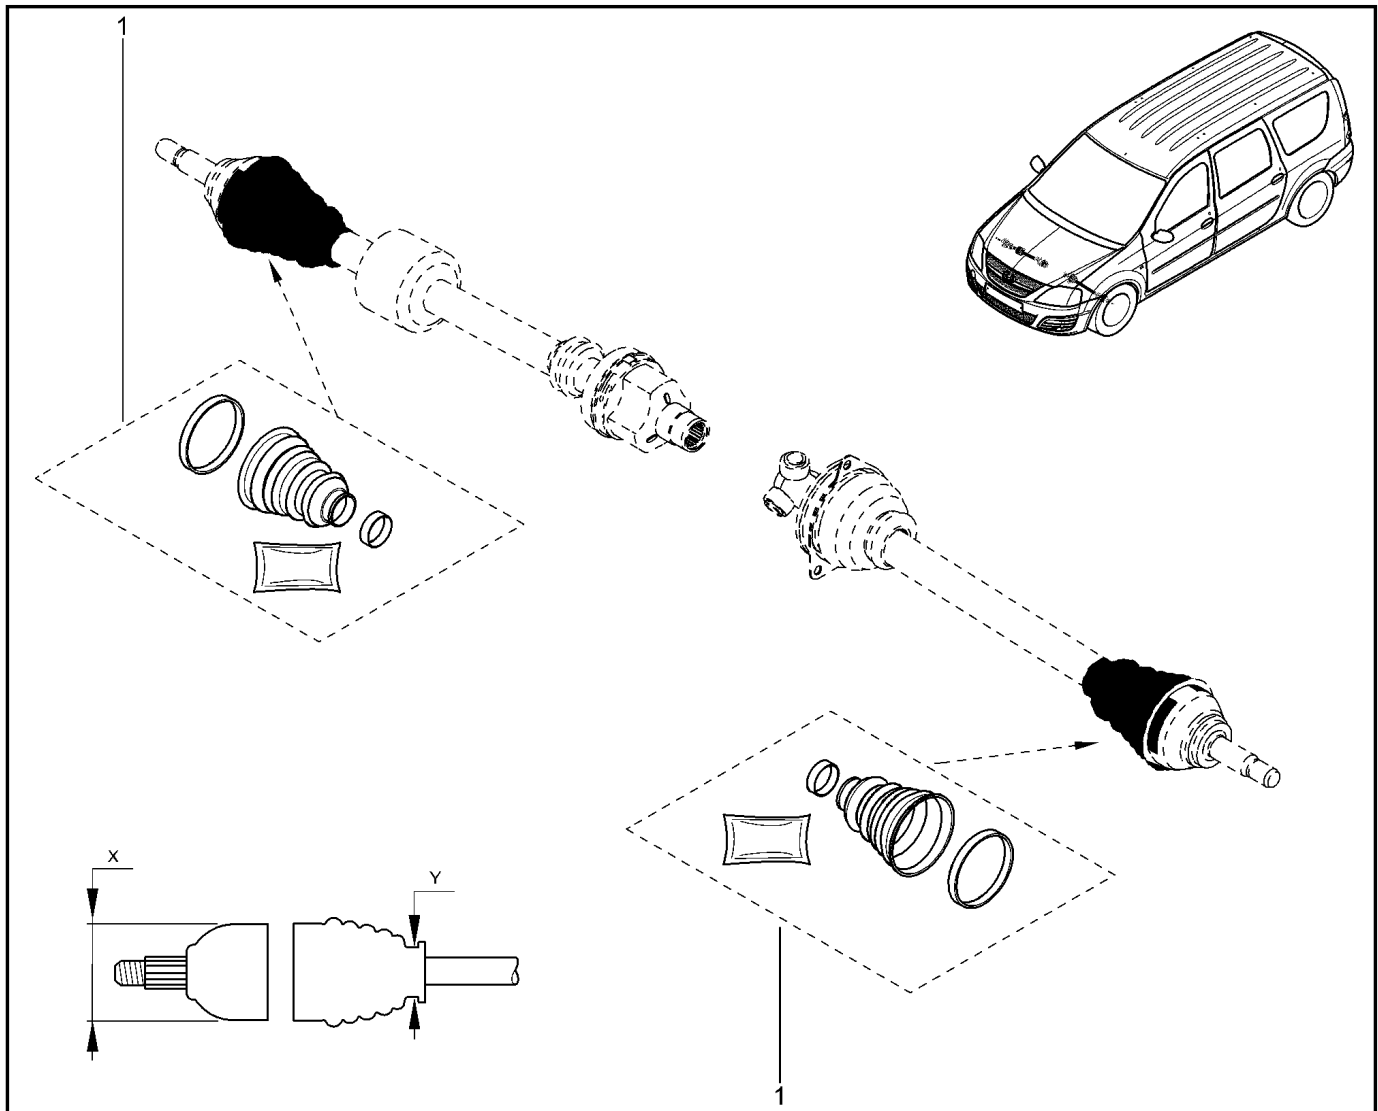

ЧЕХОЛ НАРУЖНЫЙ

290410

KS015-41		KSOY5-42		FS015-40		FS015-41		
№ поз.	№ извещ. об изм	Дата выпуска изв	Вкл. в з/ч	Номер детали	Вариант	Применяемость	Кол.	Наименование
1			+	6001550547			1	Чехол ШРУС в сборе
1			+	7701209242			1	Защитный чехол привода передних колес