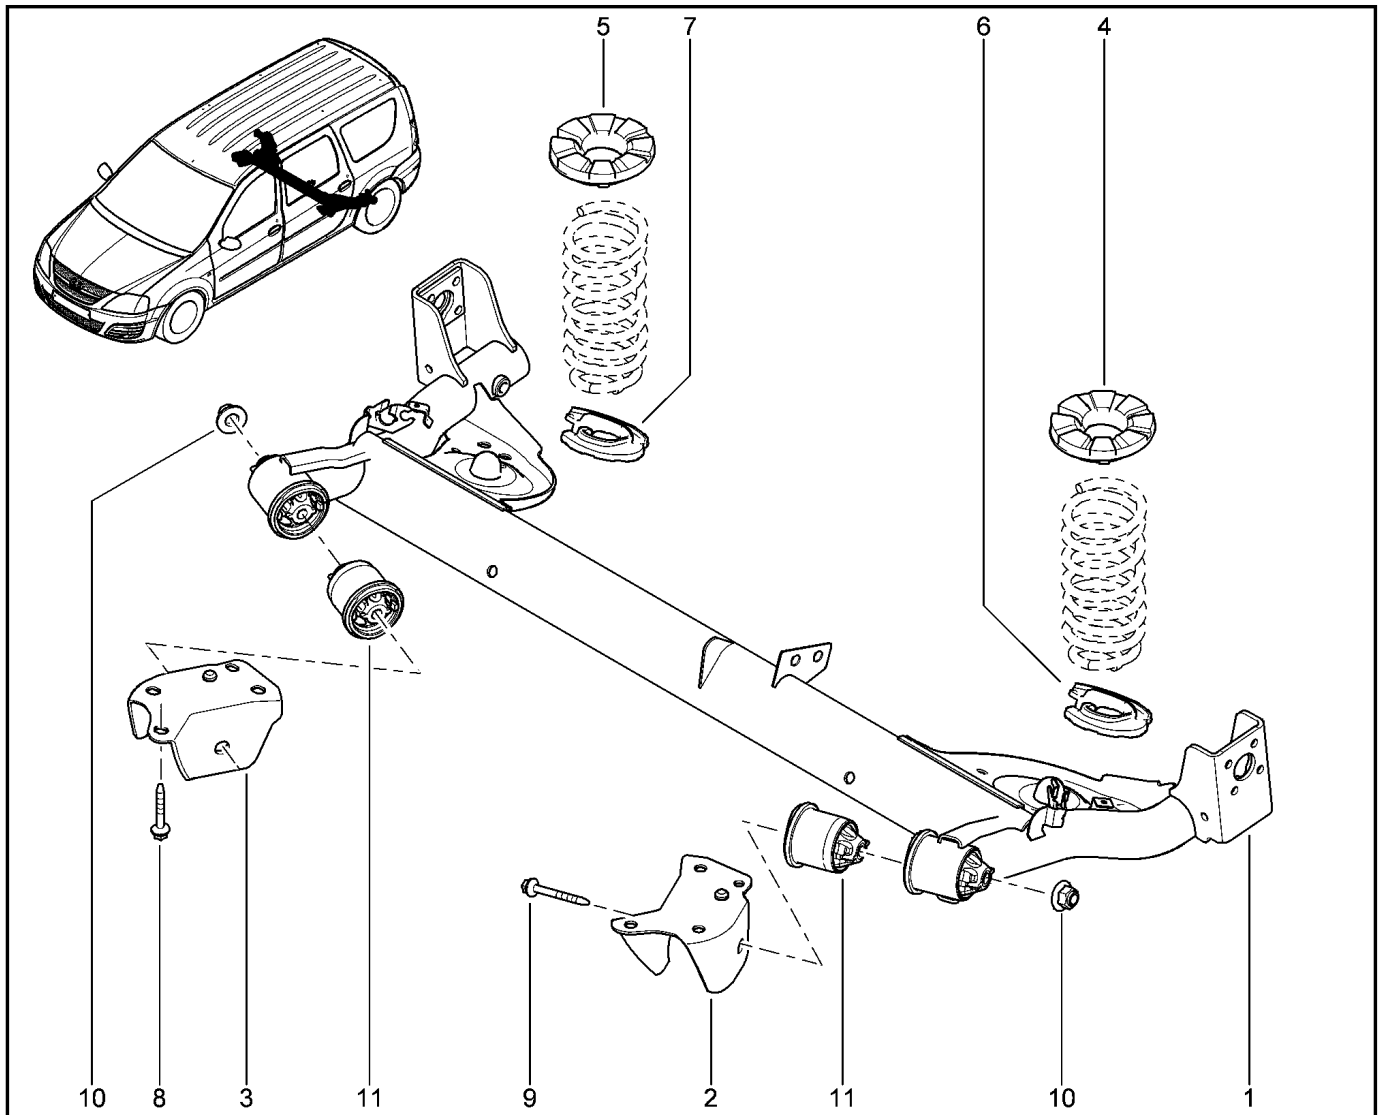

**БАЛКА ЗАДНЯЯ**

**330410**

KS015-41		KSOY5-42		RS015-41		RSOY5-42		FS015-40		FS015-41	
№ поз.	№ извещ. об изм	Дата выпуска изв	Вкл. в з/ч	Номер детали	Вари ант	Применяемость	Кол.	Наименование			
1			+	430004469R			1	Задняя подвеска в сборе с рычагом			
2			+	6040221349			1	Кронштейн крепления рычага задней подвески левый			
3			+	6040221350			1	Кронштейн крепления рычага задней подвески правый			
4			+	6001547495			1	Прокладка пружины задней подвески верхняя			
5			+	6001547495			1	Прокладка пружины задней подвески верхняя			
6			+	6001548952			1	Прокладка нижняя левой пружины заднего сиденья			
7			+	6001548952			1	Прокладка нижняя правой пружины заднего сиденья			
8			+	7703602330			1	Болт шестигранный с буртиком и шайбой			
9			+	7703602256			1	Болт шестигранный с буртиком и			
10			+	7703034274			1	Гайка шестигранная с буртиком			
11			+	6001549989			1	Втулка задней подвески			