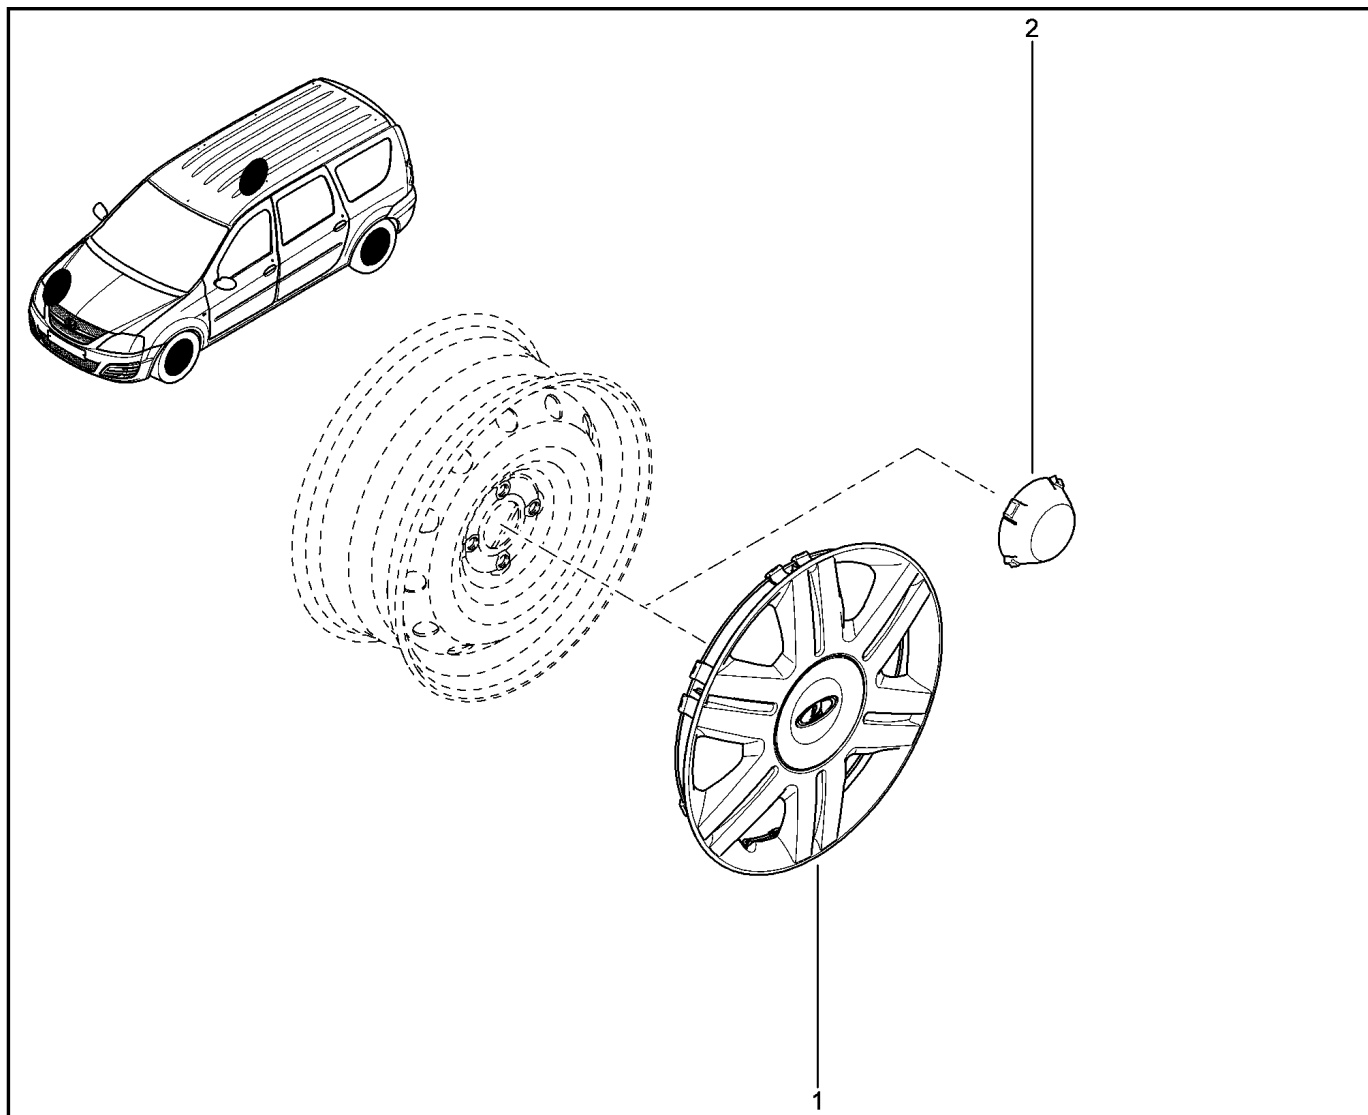

КОЛПАК

350511

		KS015-41	KSOY5-42	RS015-41	RSOY5-42	FS015-40	FS015-41		
№ поз.	№ извещ. об изм	Дата выпуска изв	Вкл. в з/ч	Номер детали	Вариант	Применяемость	Кол.	Наименование	
1			+	8450000272			1	Колпак колеса	
2			+	7700302762			1	Колпак колеса