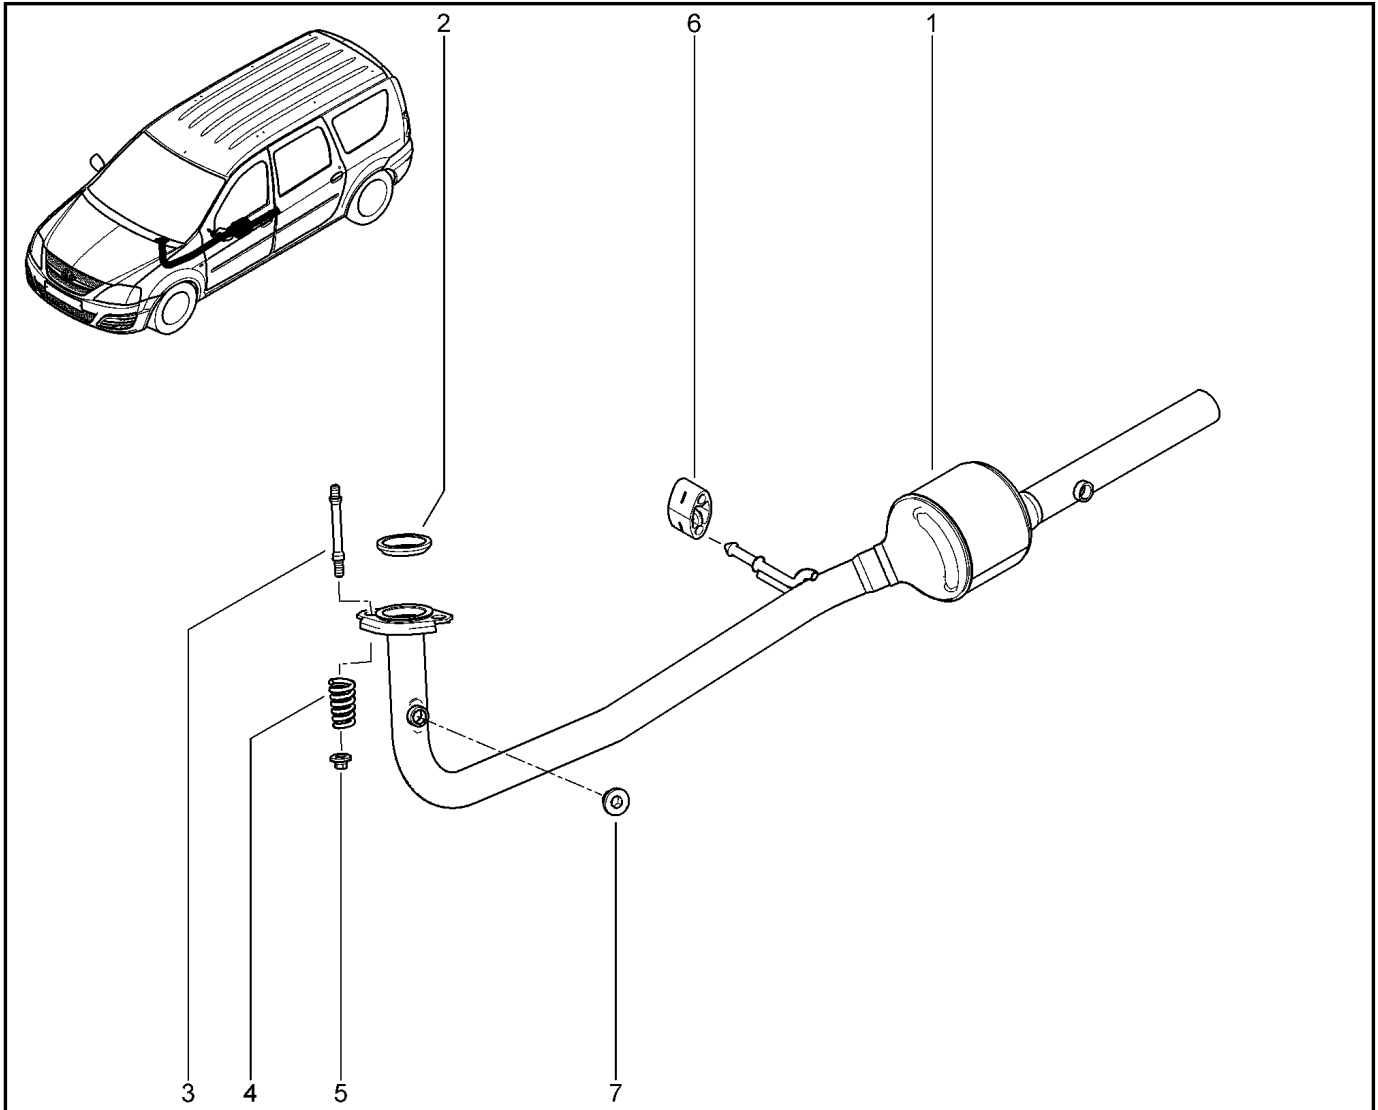

НЕЙТРАЛИЗАТОР

195010

		KS015-41	KSOY5-42	RS015-41	RSOY5-42	FS015-40	FS015-41		
№ поз.	№ извещ. об изм	Дата выпуска изв	Вкл. в з/ч	Номер детали	Вариант	Применяемость	Кол.	Наименование	
1			+	200109380R			1	Глушитель в сборе	
2			+	6001547473			1	Уплотнительное кольцо глушителя	
3			+	7703027513			1	Шпилька с двойным буртиком	
4			+	7700701831			1	Пружина	
5			+	7703034303			1	Гайка шастигранная самоконтрящаяся с буртиком и шайбой	
6			+	6001547472			1	Подвеска глушителя	
7			+	8200633265			1	Заглушка система выпуска отработовших газов