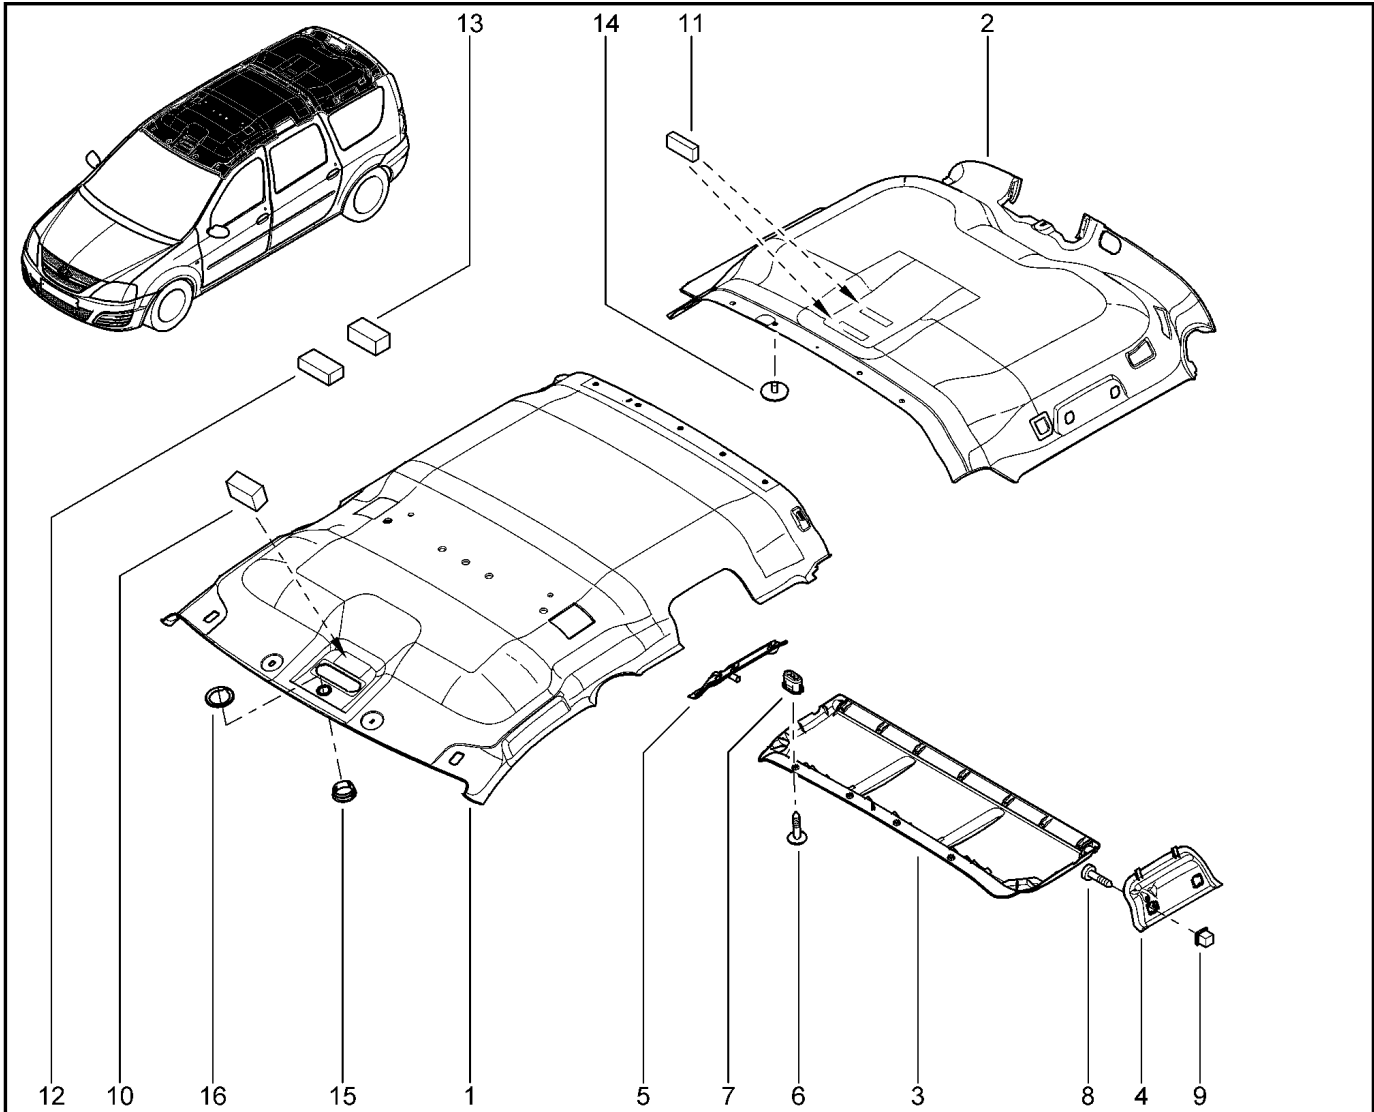

ОБИВКА ПОТОЛКА

711011

KS015-41		KSOY5-42		RS015-41		RSOY5-42		FS015-40		FS015-41	
№ поз.	№ извещ. об изм	Дата выпуска изв	Вкл. в з/ч	Номер детали	Вариант	Применяемость	Кол.	Наименование			
9			+	7703081160			1	Гайка пластмассовая кронштейна крепления полки обивки крыши			
10			+	8200896008			1	Прокладка крыши из вспененного материала			
11			+	8200896009			1	Прокладка крыши из вспененного материала			
12			+	8200896010			1	Прокладка крыши из вспененного материала			
13			+	8200896006			1	Прокладка крыши из вспененного материала			
14			+	8200727568			1	Клипса			
15			+	8200512698			1	Кронштейн микрофона			
16			+	8200544592			1	Кронштейн микрофона