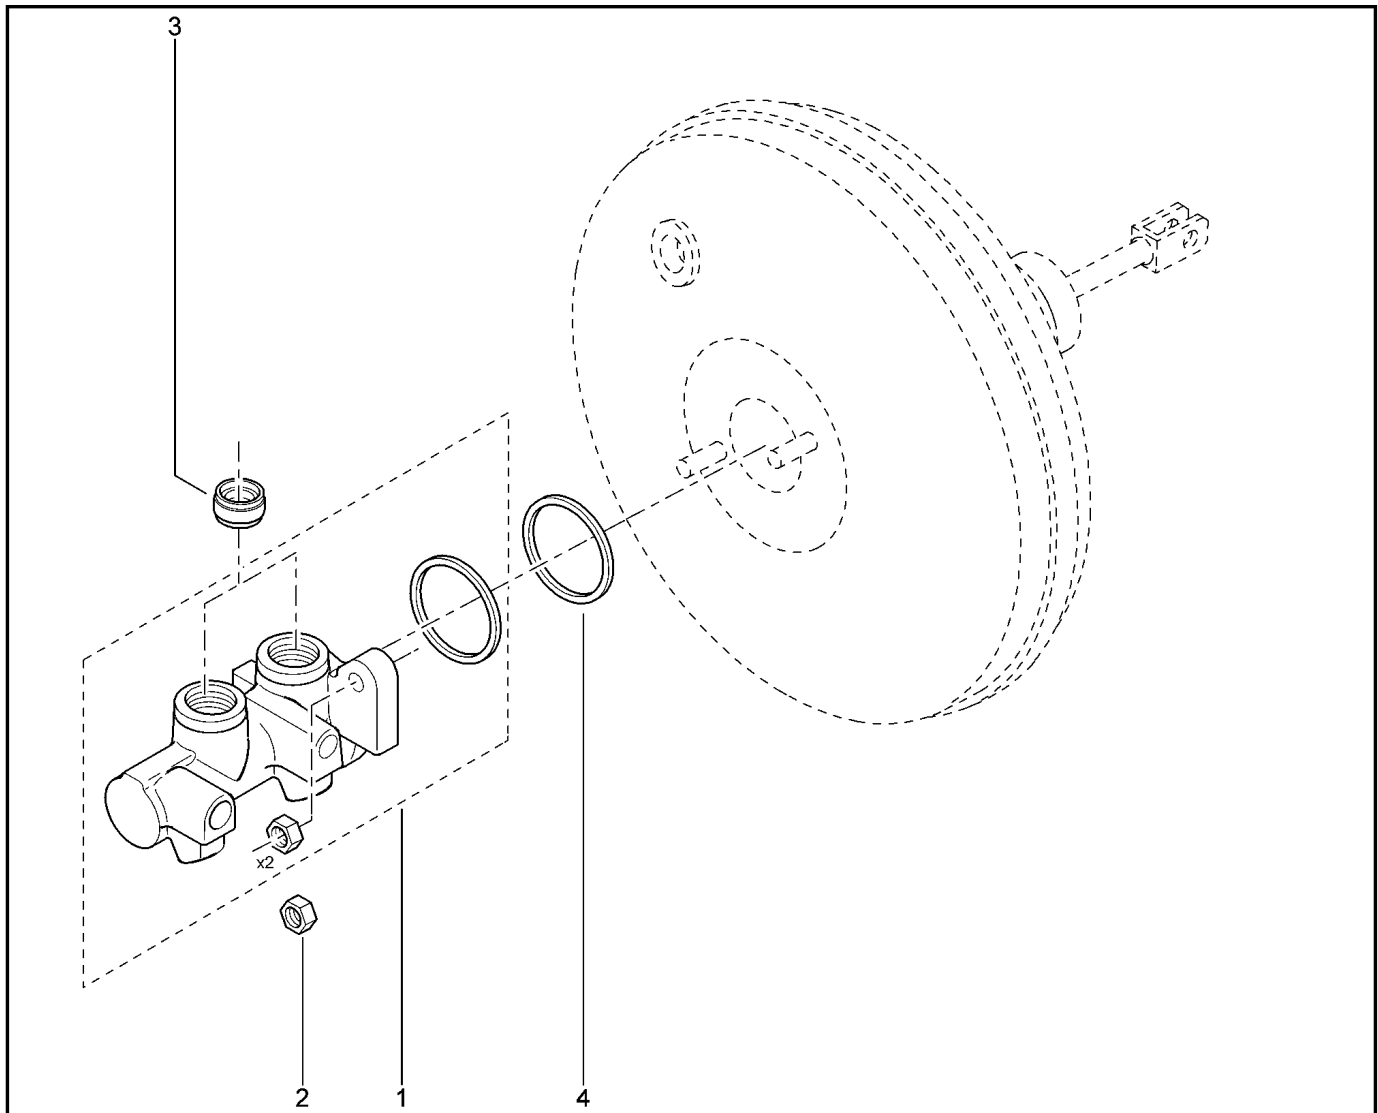

ГЛАВНЫЙ ТОРМОЗНОЙ ЦИЛИНДР

374010

KS015-41		KSOY5-42		RS015-41		RSOY5-42		FS015-40		FS015-41	
№ поз.	№ извещ. об изм	Дата выпуска изв	Вкл. в з/ч	Номер детали	Вариант	Применяемость	Кол.	Наименование			
1			+	6001551028		без АБС	1	Цилиндр главный тормозной			
1			+	6001551030		без АБС	1	Цилиндр главный тормозной			
1			+	6001551313		с АБС	1	Цилиндр главный тормозной			
1			+	6001551314		с АБС	1	Цилиндр главный тормозной			
2			+	7703034237			1	Низкая шестигранная гайка самоконтрящаяся			
3			+	6001548943		без АБС	1	Соединительная втулка			
3			+	7701049351		с АБС	1	Уплотнительная втулка			
4			+	6001548947		без АБС	1	Уплотнительное кольцо			
4			+	7701026873		с АБС	1	Уплотнительное кольцо