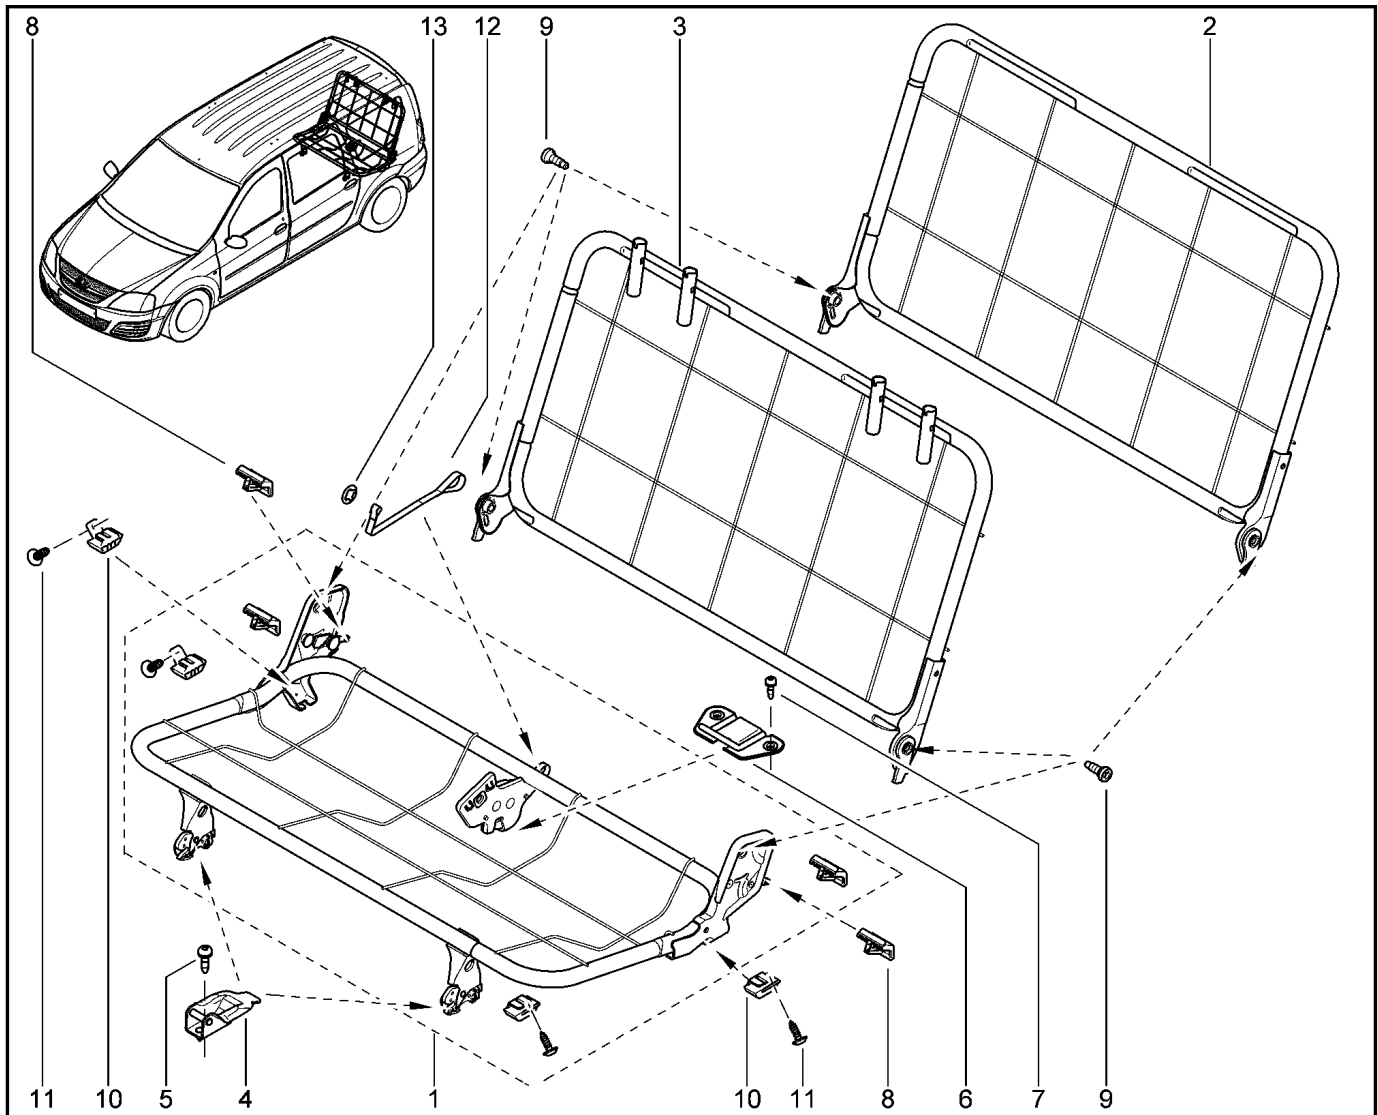

**КАРКАС СИДЕНИЙ 3-Й РЯД**

**760313**

				KS015-41	KSOY5-42	RS015-41	RSOY5-42	FS015-40	FS015-41
№ поз.	№ извещ. об изм	Дата выпуска изв	Вкл. в з/ч	Номер детали	Вариант	Применяемость	Кол.	Наименование	
1			+	8201038069		Сиденье 2-го ряда со сплошной спинкой	1	Рама подушки сиденья	
2			+	6001549552		Сиденье 2-го ряда со сплошной спинкой, без подголовником	1	Рама спинки заднего сиденья, запасная	
3			+	6001549553		Сиденье 2-го ряда со сплошной спинкой	1	Рама спинки заднего сиденья, запасная	
4			+	6001551007			1	Кронштейн передний	
5			+	7707006001			1	Большой болт с полукруглой головкой	
6			+	8200484252			1	Кронштейн задний	
7			+	7703006341			1	Болт с выпуклой цилиндрической головкой	
8			+	6001551242			1	Рукоятка рычага	
9			+	6001551346			1	Винт M10	