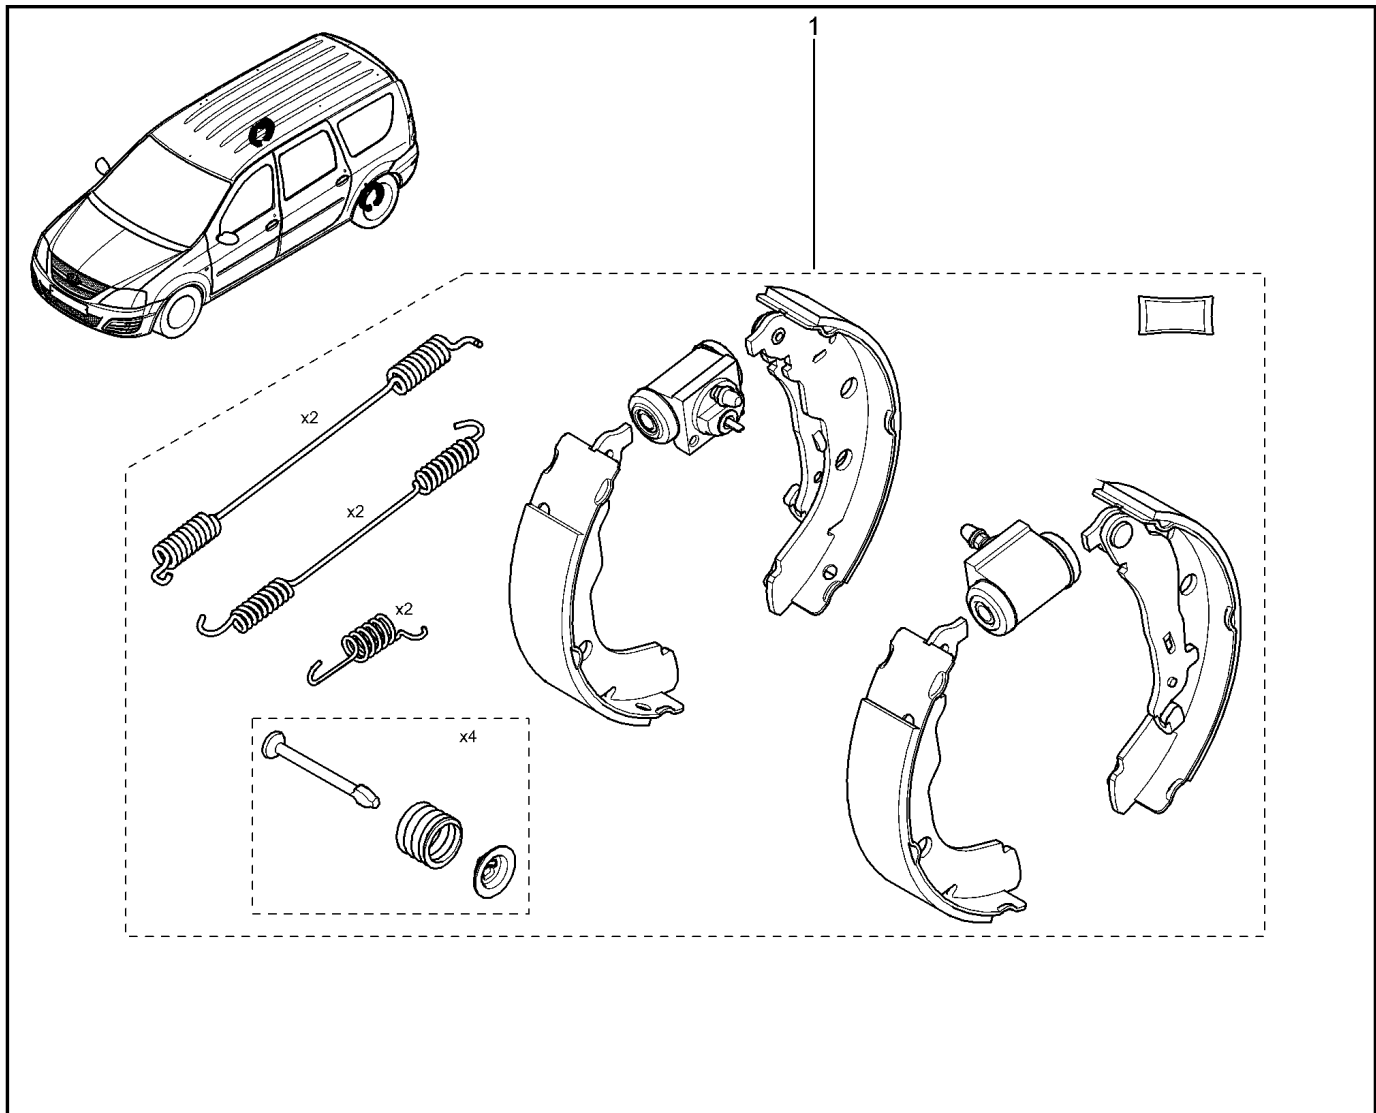

КОМПЛЕКТ ЗАДНИХ ТОРМОЗОВ

346010

KS015-41		KSOY5-42		RS015-41		RSOY5-42		FS015-40		FS015-41	
№ поз.	№ извещ. об изм	Дата выпуска изв	Вкл. в з/ч	Номер детали	Вариант	Применяемость	Кол.	Наименование			
1			+	6001549705		с АБС	1	Комплект заднего тормоза			
1			+	7701210108		с АБС	1	Комплект заднего тормоза