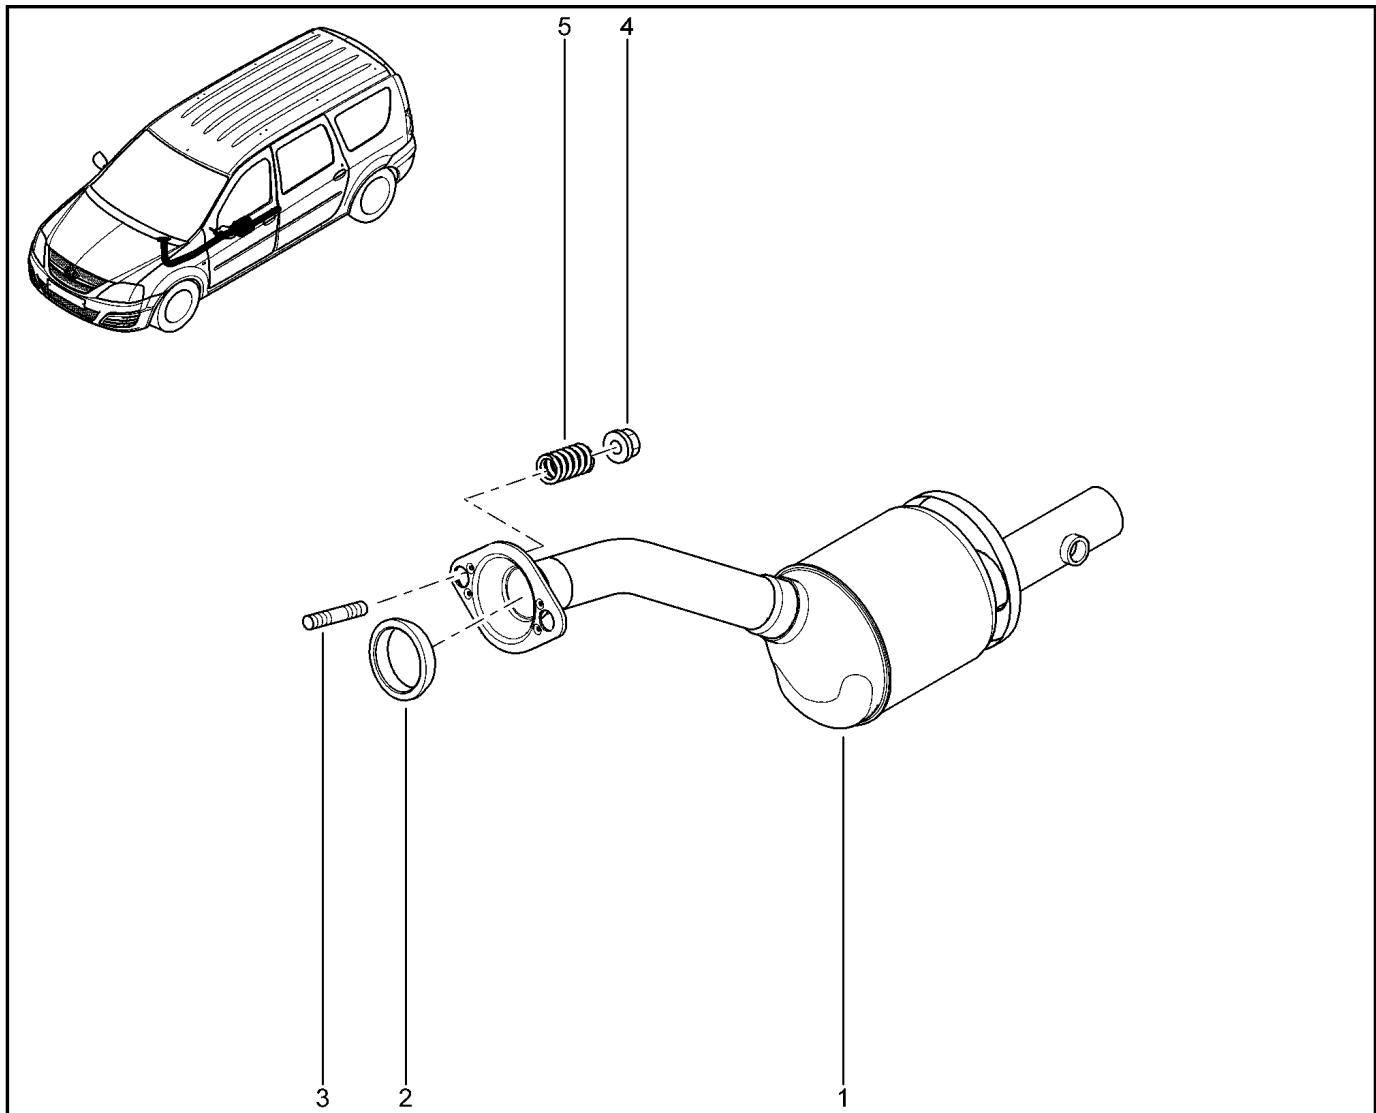

НЕЙТРАЛИЗАТОР

195210

KS015-41		KSOY5-42		FS015-40		FS015-41			
№ поз.	№ извещ. об изм	Дата выпуска изв	Вкл. в з/ч	Номер детали	Вариант	Применяемость	Кол.	Наименование	
1			+	200107283R			1	Глушитель системы выпуска	
2			+	8200520353			1	Уплотнительное кольцо глушителя	
3			+	206061U60B			1	Шпилька	
4			+	6001549308			1	Гайка	
5			+	8200235963			1	Пружина