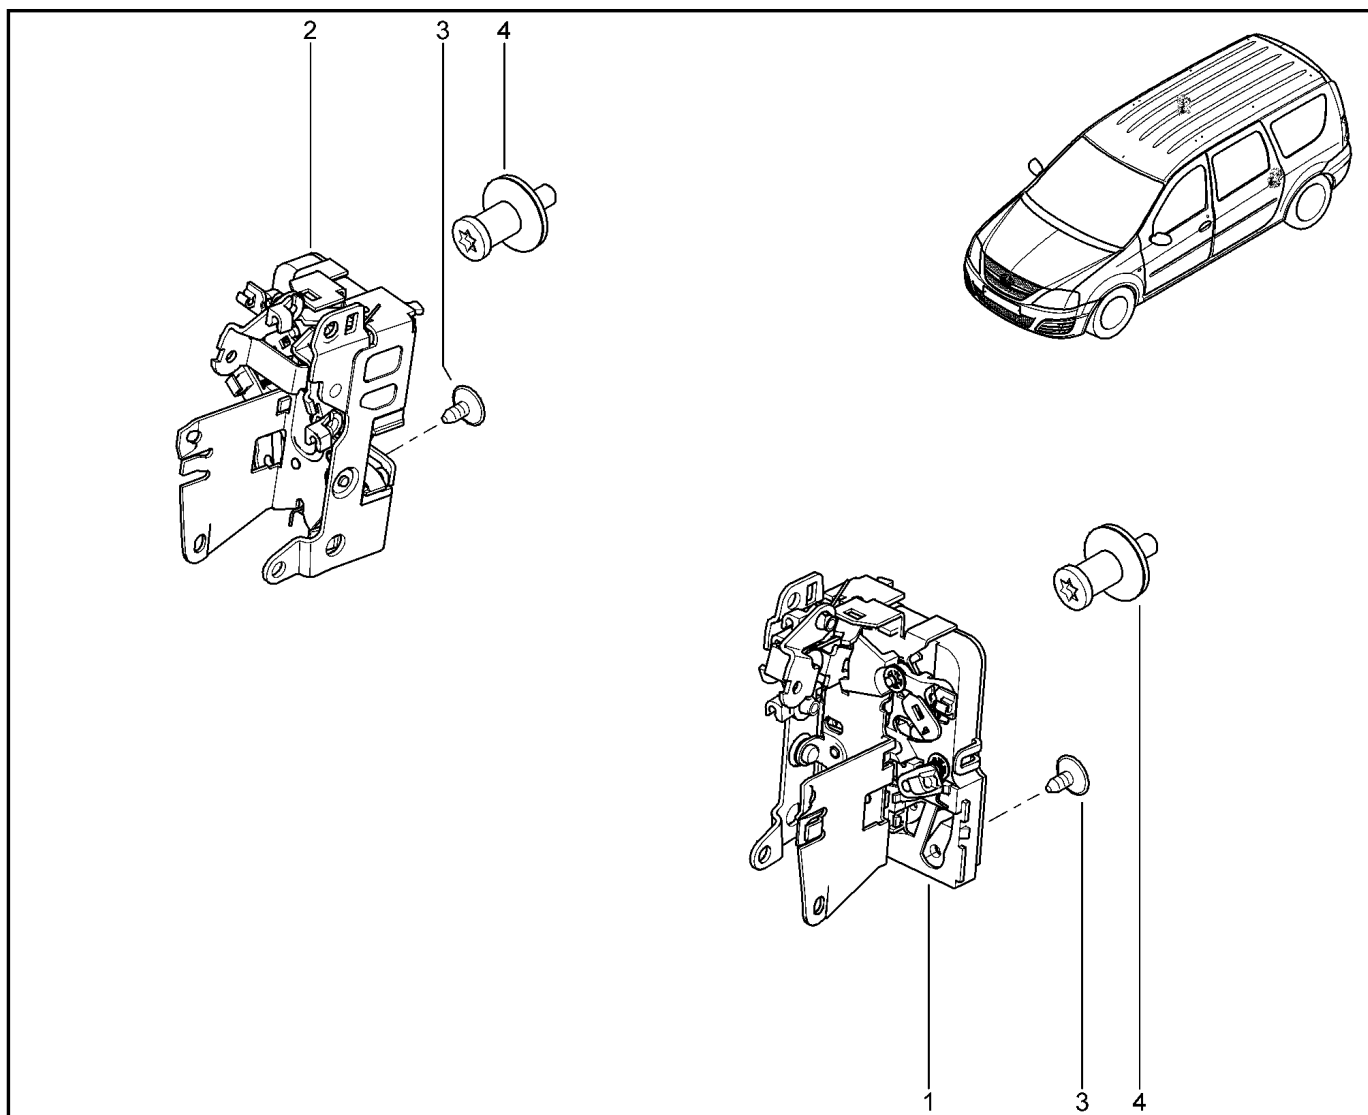

ЗАМКИ ЗАДНИХ ДВЕРЕЙ

502511

KS015-41		KSOY5-42		RS015-41		RSOY5-42		FS015-40		FS015-41	
№ поз.	№ извещ. об изм	Дата выпуска изв	Вкл. в з/ч	Номер детали	Вариант	Применяемость	Кол.	Наименование			
1			+	8200928489			1	Замок двери ЗЛ			
2			+	8200928486			1	Замок двери ЗП			
3			+	7703006229			1	Винт с цилиндрической головкой и сферой			
4			+	825700416R			1	Фиксатор замка боковоц двери