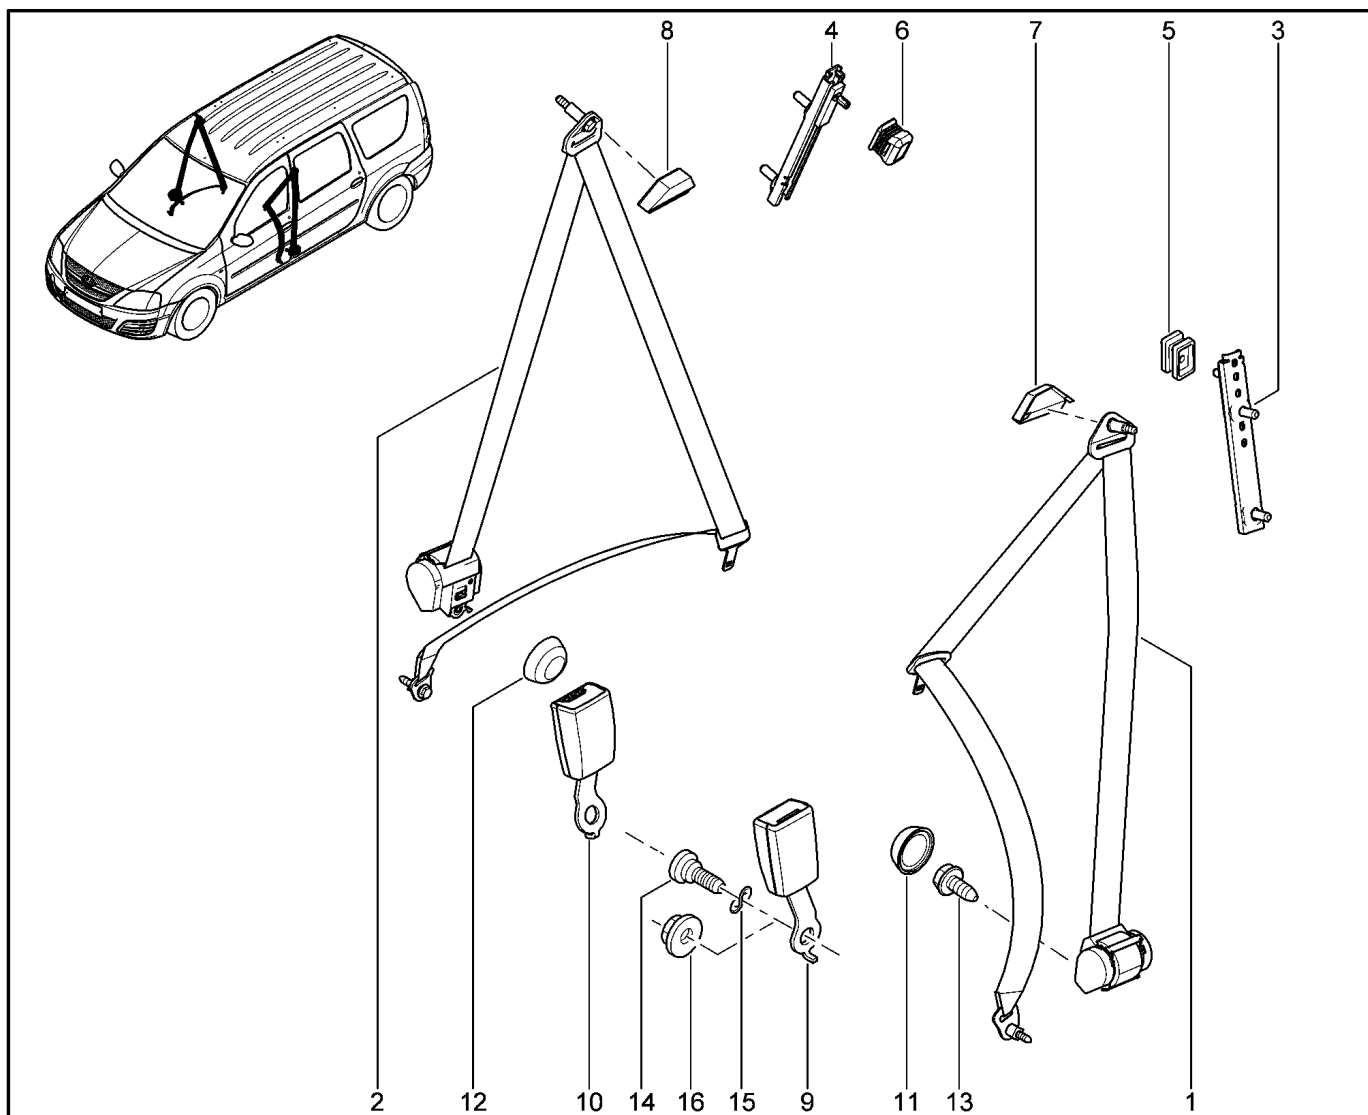

РЕМНИ БЕЗОПАСНОСТИ ПЕРЕДНИЕ

592010

KS015-41		KSOY5-42		RS015-41		RSOY5-42		FS015-40		FS015-41	
№ поз.	№ извещ. об изм	Дата выпуска изв	Вкл. в з/ч	Номер детали	Вариант	Применяемость	Кол.	Наименование			
6			+	8200089446			1	Кнопка регулятора высоты ремня			
7			+	8200797026			1	Облицовка шляпки болта			
8			+	8200797026			1	Облицовка шляпки болта			
9			+	8200865655			1	Замок ремня безопасности, передний			
9			+	878172751R			1	Замок ремня безопасности			
10			+	8200865655			1	Подрулевой переключатель передний			
10			+	878172751R			1	Замок ремня безопасности			
11			+	8200245140			1	Колпачок болта крепления ремня			
12			+	8200245140			1	Колпачок болта крепления ремня			
13			+	7703602276			1	Болт шестигранный с буртиком			
14			+	7705098129			1	Болт			
15			+	7703057074			1	Шайба волнистая пружинная			
16			+	7703033147			1	Гайка шестигранная с буртиком