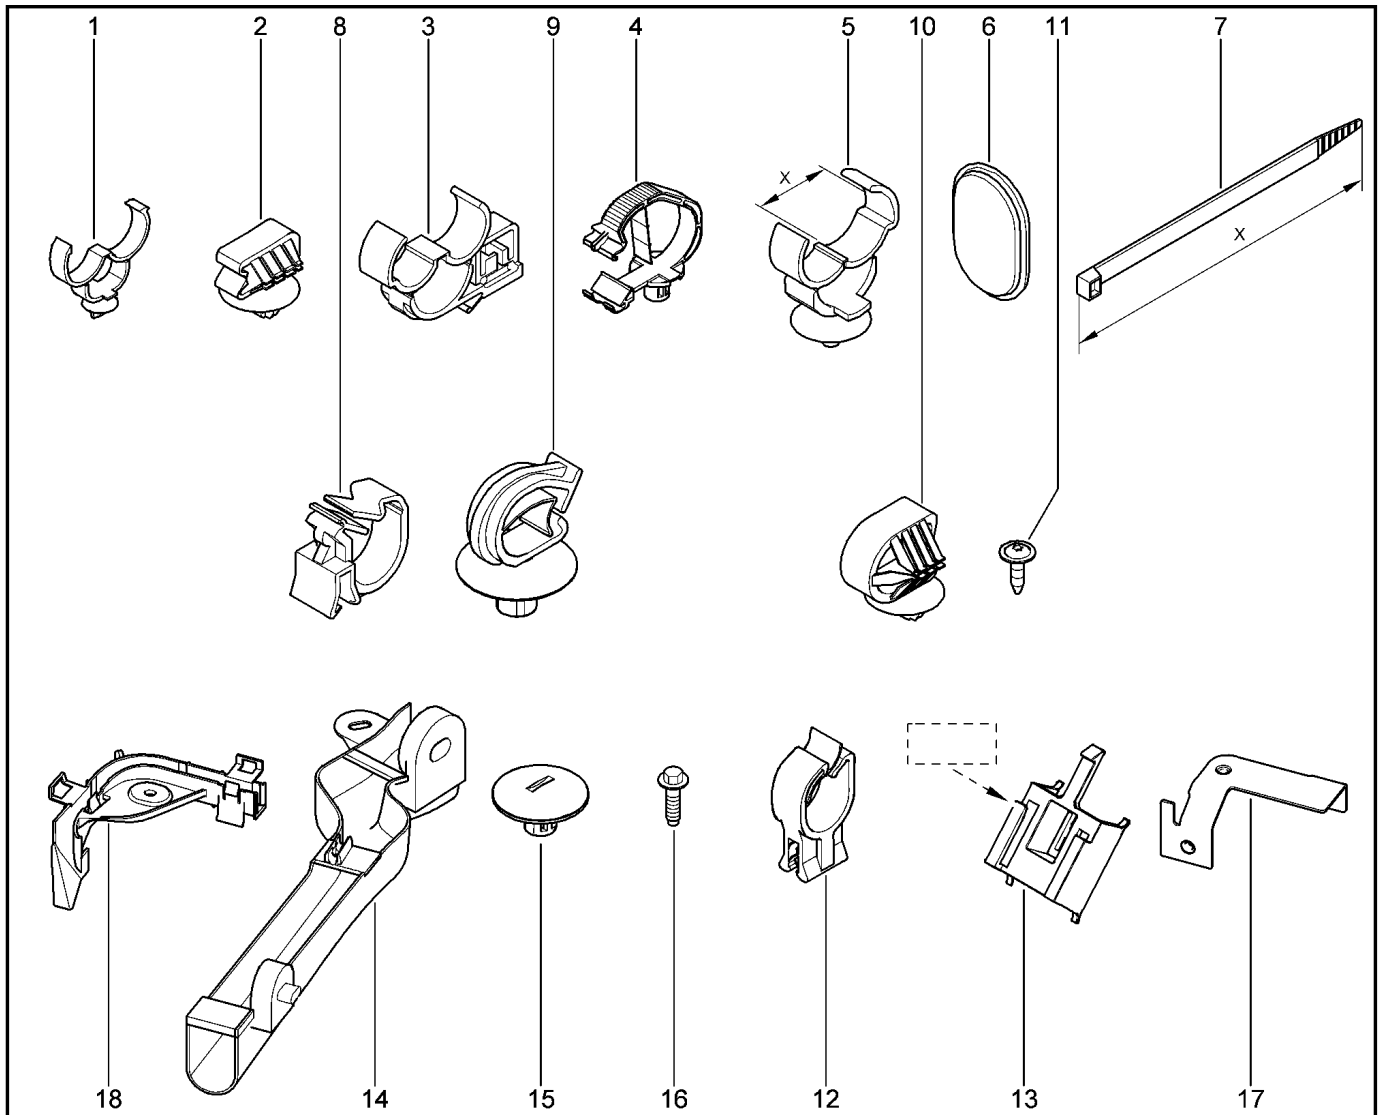

**СКОБКИ**

**885080**

KS015-41		KSOY5-42		RS015-41		RSOY5-42		FS015-40		FS015-41	
№ поз.	№ извещ. об изм.	Дата выпуска изв.	Вкл. в з/ч	Номер детали	Вариант	Применяемость	Кол.	Наименование			
1			+	7703079360			1	Клипса крепления			
2			+	7703079631			1	Скоба (клипса) крепления			
3			+	7703079426			1	Скоба крепления			
4			+	7703179027			1	Клипса крепления одноместная			
5			+	7703079285			1	Скоба крепления одноместная			
6			+	6001548364			1	Заглушка уплотнительная, передняя левая			
7			+	7703085038			1	Хомут д/электропроводки (пластм)			
8			+	7703179036			1	Клипса крепления 9			
9			+	7703079463			1	Клипса крепления шумоизоляции			
10			+	7703079740			1	Клипса крепления			
11			+	7703026056			1	Большой резьбовыдавливающий винт			
12			+	7703179067			1	Клипса крепления			
13			+	7700417335			1	Скоба			
14			+	6001548609			1	Защитный щиток жгута проводов			