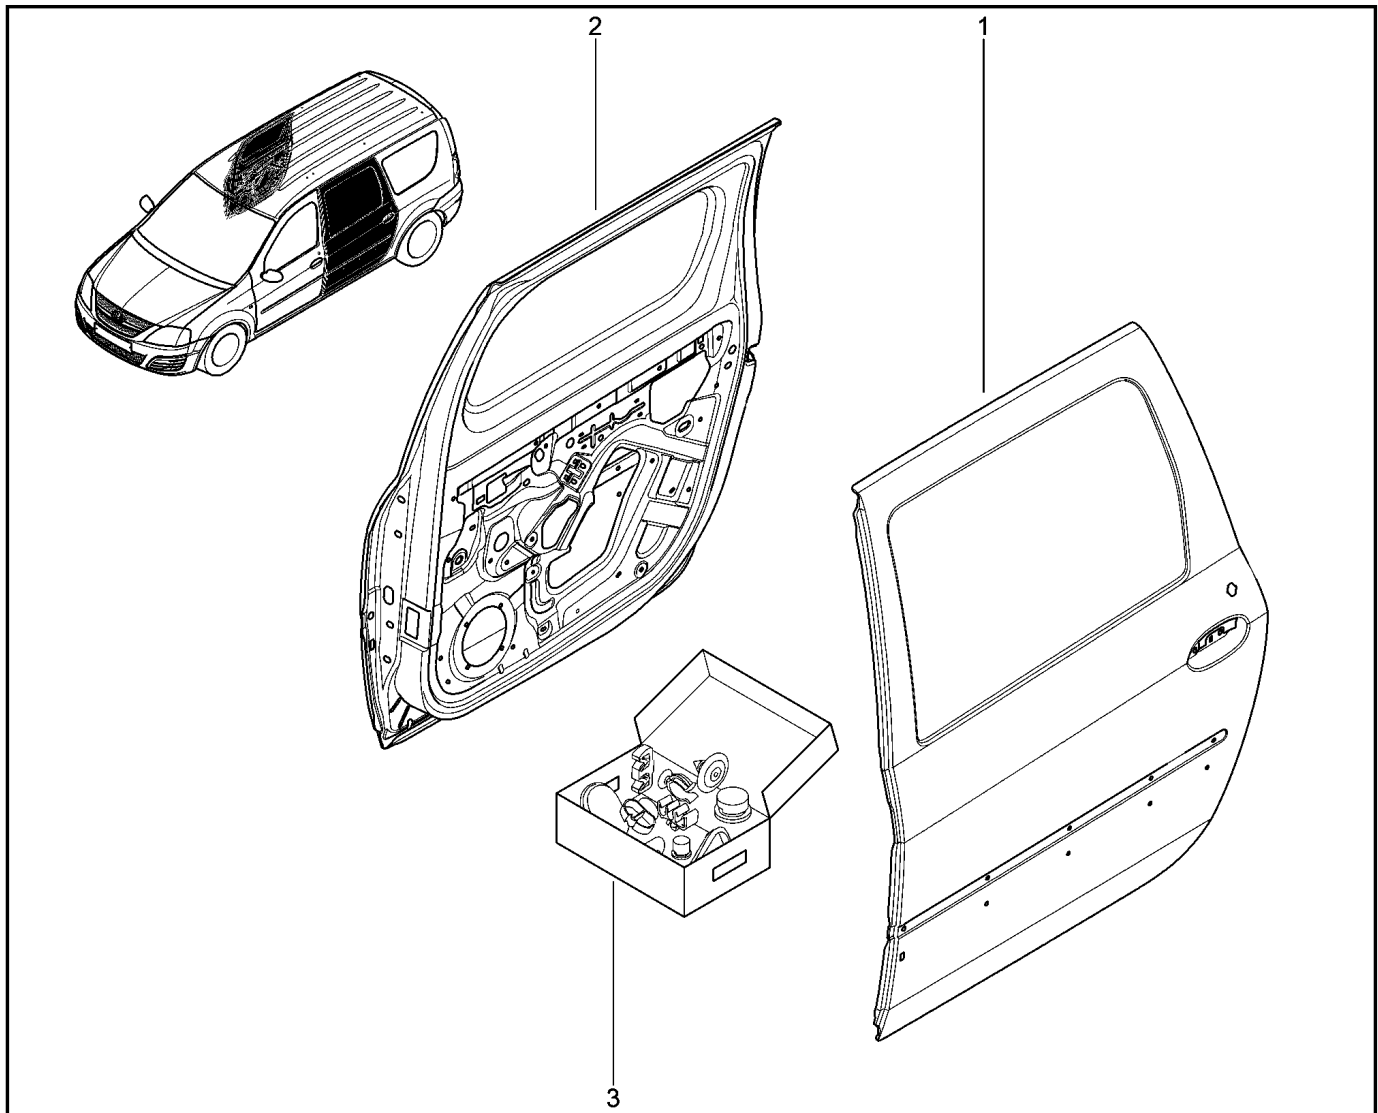

ДВЕРИ ЗАДНИЕ

470310

KS015-41		KSOY5-42		RS015-41		RSOY5-42		FS015-40		FS015-41	
№ поз.	№ извещ. об изм	Дата выпуска изв	Вкл. в з/ч	Номер детали	Вариант	Применяемость	Кол.	Наименование			
1			+	821010234R			1	Дверь в сборе, задняя левая			
1			+	821015688R			1	Дверь в сборе, задняя левая			
2			+	821003932R			1	Дверь в сборе, задняя правая			
2			+	821006680R			1	Дверь в сборе, задняя правая			
3			+	6001551789			1	Ремкомплект