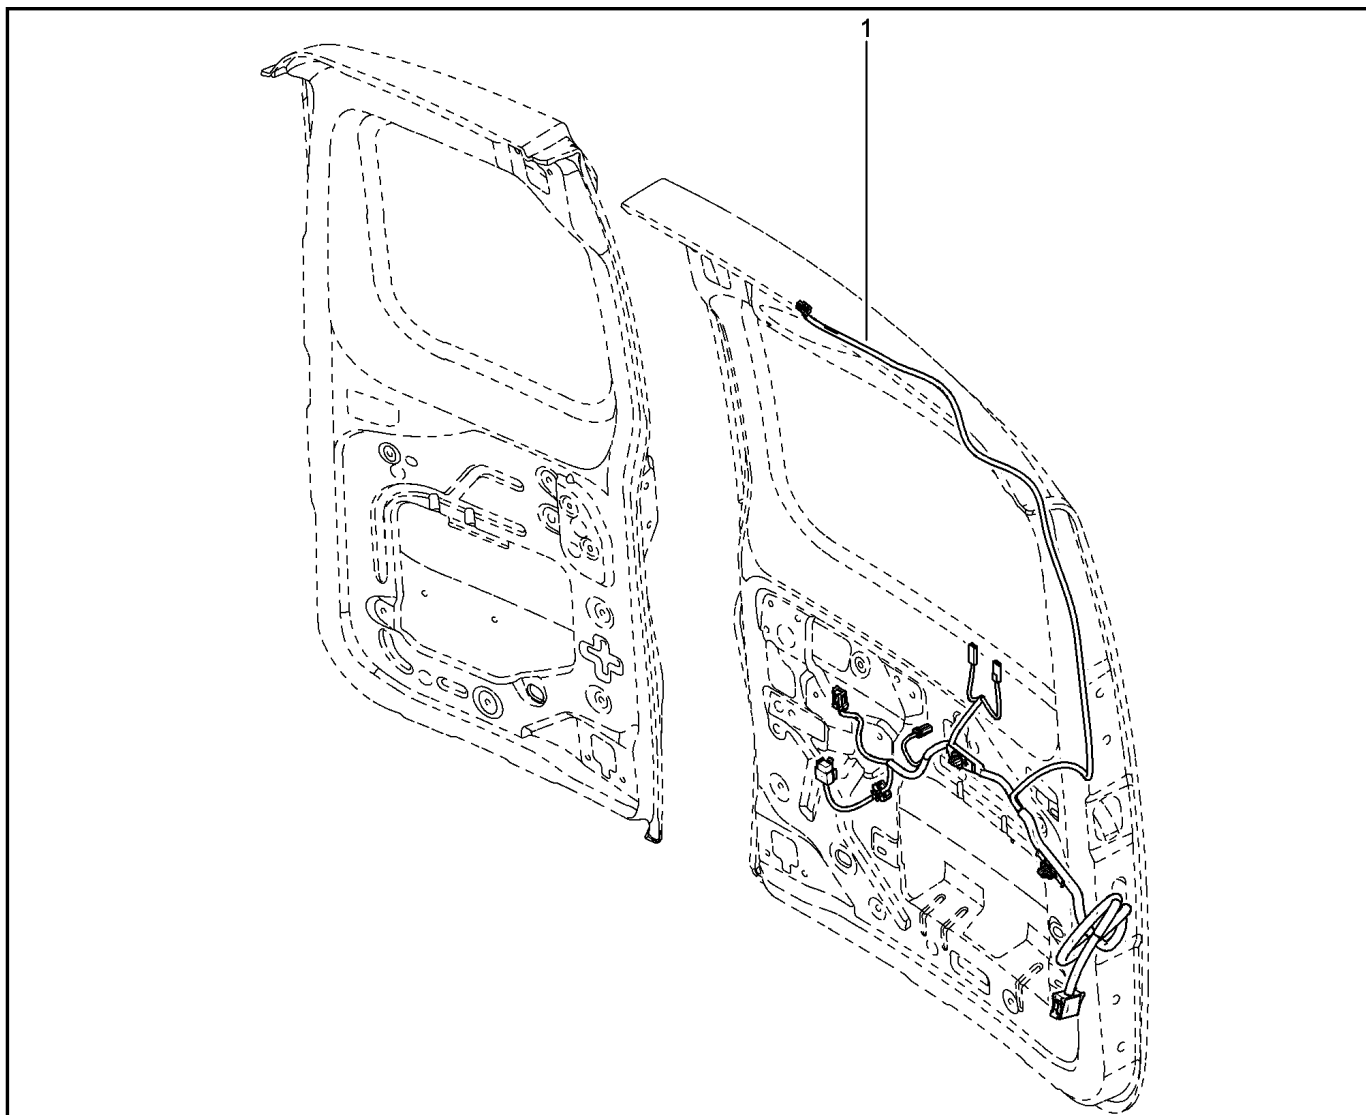

ЖГУТ ПРОВОДОВ ЗАДНЕЙ ДВЕРИ

880430

				KS015-41	KSOY5-42	RS015-41	RSOY5-42	FS015-40	FS015-41
№ поз.	№ извещ. об изм	Дата выпуска изв	Вкл. в з/ч	Номер детали	Вариант	Применяемость	Кол.	Наименование	
1			+	240514876R			1	Жгут проводов двери задка	
1			+	240517086R			1	Жгут проводов двери задка