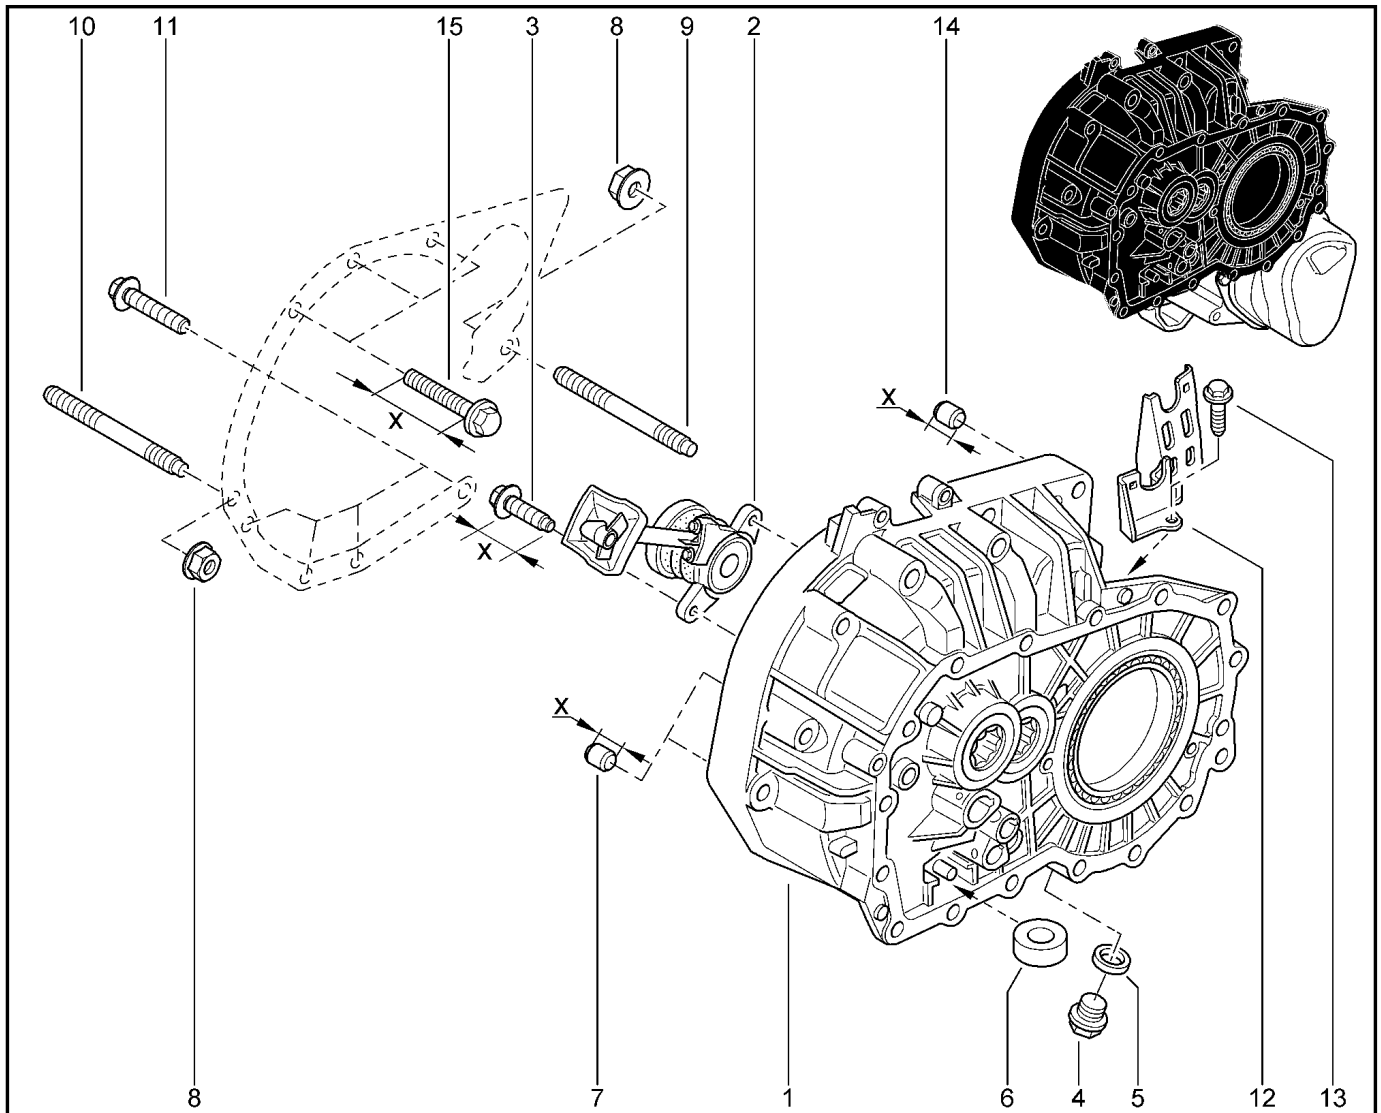

**КАРТЕР СЦЕПЛЕНИЯ**

**213010**

**KSOY5-42**

**RSOY5-42**

№ поз.	№ извещ. об изм	Дата выпуска изв	Вкл. в з/ч	Номер детали	Вари ант	Применяемость	Кол.	Наименование
1			+	7701477503			1	Картер сцепления в сборе
2			+	7701478631			1	Рабочий цилиндр гидропривода сцепления
3			+	306200650R			1	Болт шестигранный с буртиком
4			+	7703002751			1	Пробка M16x150 4-8 s
5			+	7703062062			1	Уплотнительное кольцо 16
6			+	7700688654			1	Магнит
7			+	7705010130			1	Втулка установочная
8			+	7703033148			1	Гайка шестигранная с буртиком М
9			+	7703027524			1	Шпилька M10x150-78 1
10			+	7703027524			1	Шпилька M10x150-78
11			+	7703002697			1	Болт шестигранный с буртиком
12			+	8200449303			1	Кронштейн (наконечник троса)
13			+	8200830421			1	Болт крепления, трос привода
14			+	7705010087			1	Втулка 10,4x13
15			+	7703002721			1	Болт шестигранный с буртиком и шайбой