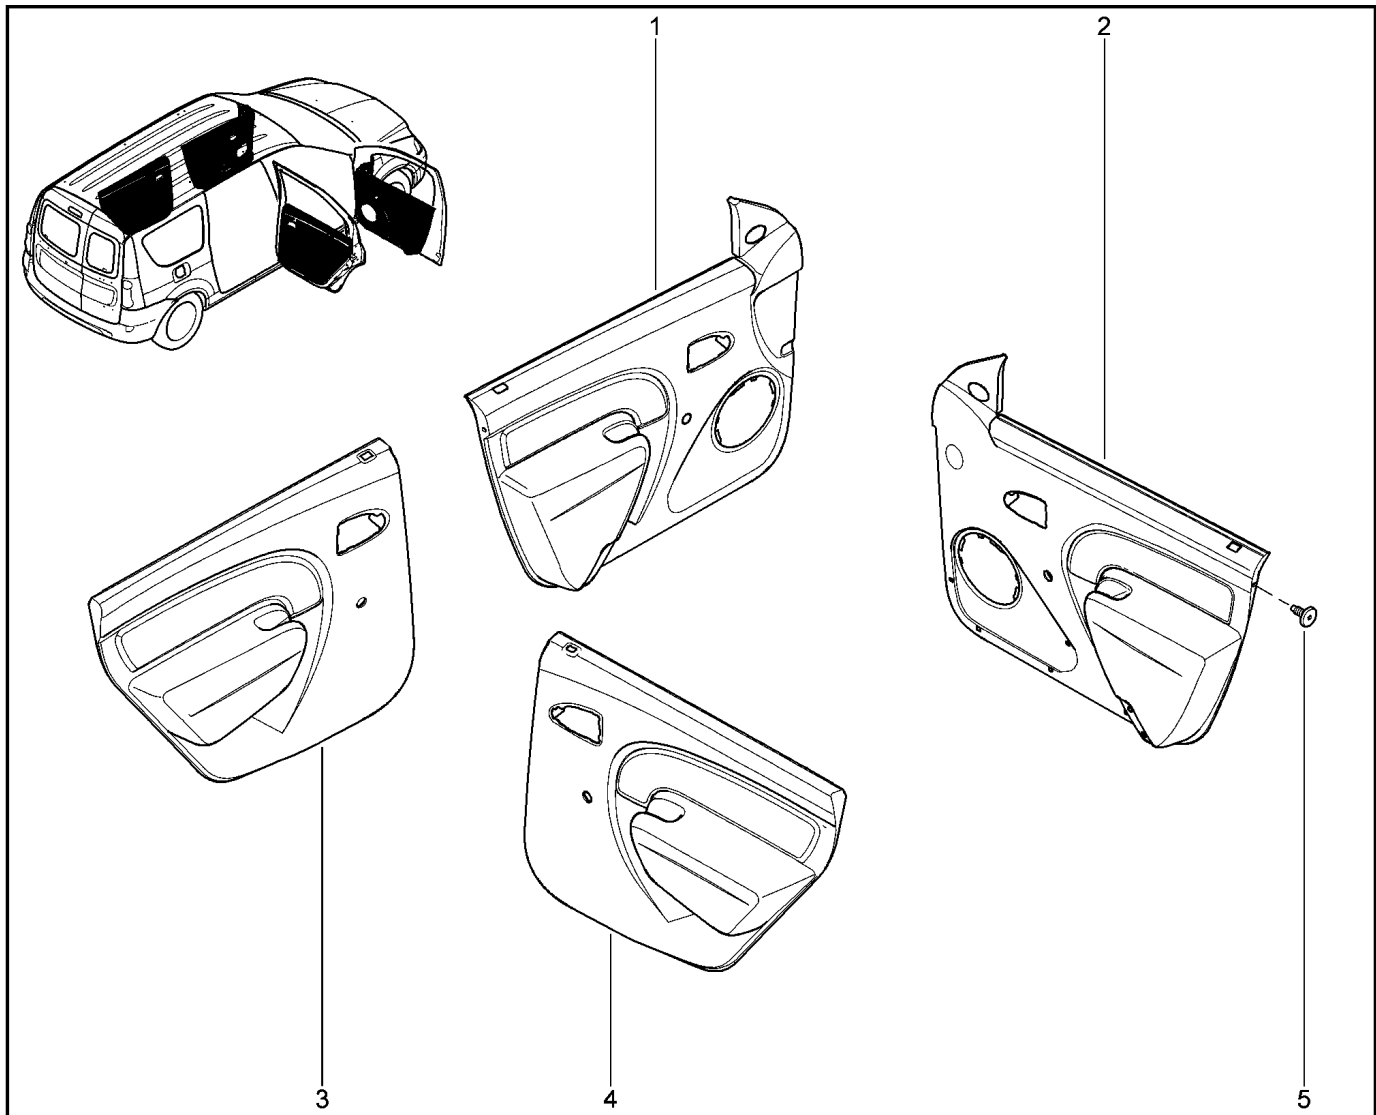

## ОБИВКА ДВЕРЕЙ

720110

KS015-41		KSOY5-42		RS015-41		RSOY5-42		FS015-40		FS015-41	
№ поз.	№ извещ. об изм	Дата выпуска изв	Вкл. в з/ч	Номер детали	Вариант	Применяемость	Кол.	Наименование			
1			+	6001551037		наружные зеркала с мех. регул. изнутри салона	1	Обивка панели двери передней левой			
2			+	6001551038			1	Обивка панели двери передней правой			
3			+	6001551257		мех. стеклоподъемники задних дверей	1	Обивка панели двери задней левой			
4			+	6001551258			1	Обивка панели двери задней правой			
5			+	7703016574			1	Большой саморез с полукруглой головкой			