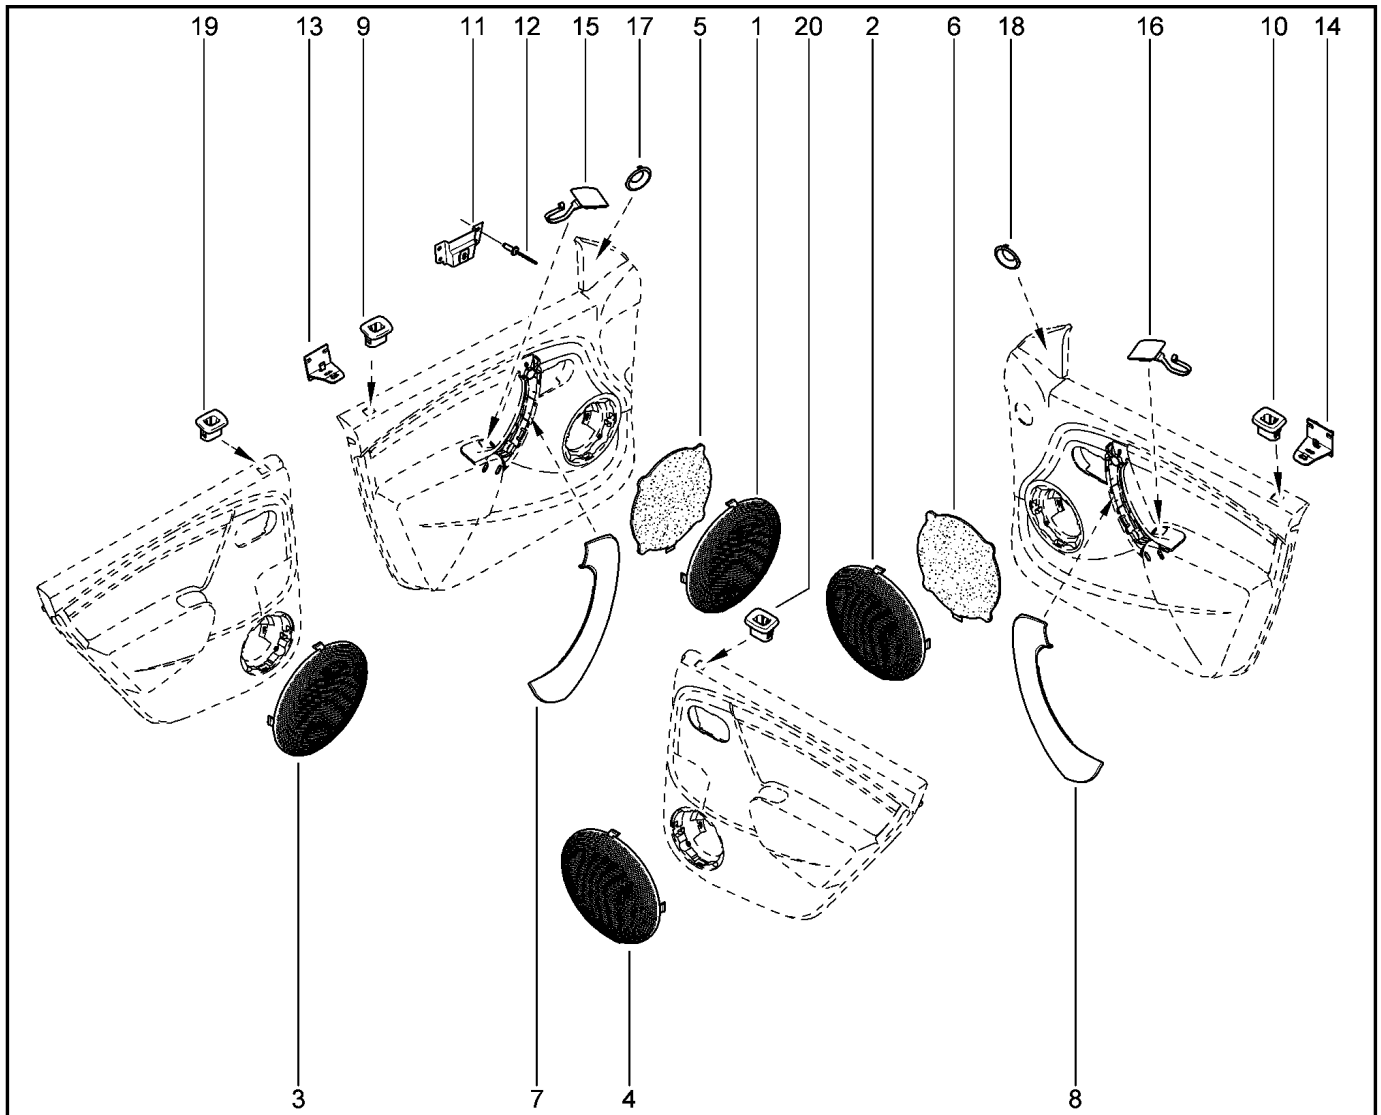

РУЧКИ, ДИНАМИКИ

721110

KS015-41		KSOY5-42		RS015-41		RSOY5-42		FS015-40		FS015-41	
№ поз.	№ извещ. об изм	Дата выпуска изв	Вкл. в з/ч	Номер детали	Вариант	Применяемость	Кол.	Наименование			
1			+	6001547646			1	Декоративная решетка динамика			
1			+	6001547647			1	Декоративная решетка динамика			
1			+	8200735014			1	Декоративная решетка динамика			
2			+	6001547648			1	Декоративная решетка динамика			
2			+	6001547649			1	Декоративная решетка динамика			
2			+	8200735014			1	Декоративная решетка динамика			
3			+	8200735014			1	Декоративная решетка динамика			
4			+	8200735014			1	Декоративная решетка динамика			
5			+	8200896001			1	Поролоновая вставка динамика			
6			+	8200896001			1	Поролоновая вставка динамика			
7			+	809549944R			1	Накладка ручки двери передней левой			
7			+	8200732455			1	Накладка ручки двери передней левой			
8			+	809602937R			1	Накладка ручки двери передней правой			
8			+	8200732456			1	Накладка ручки двери передней правой			
9			+	8200815649			1	Направляющая кнопки бокировки замка двери передней левой