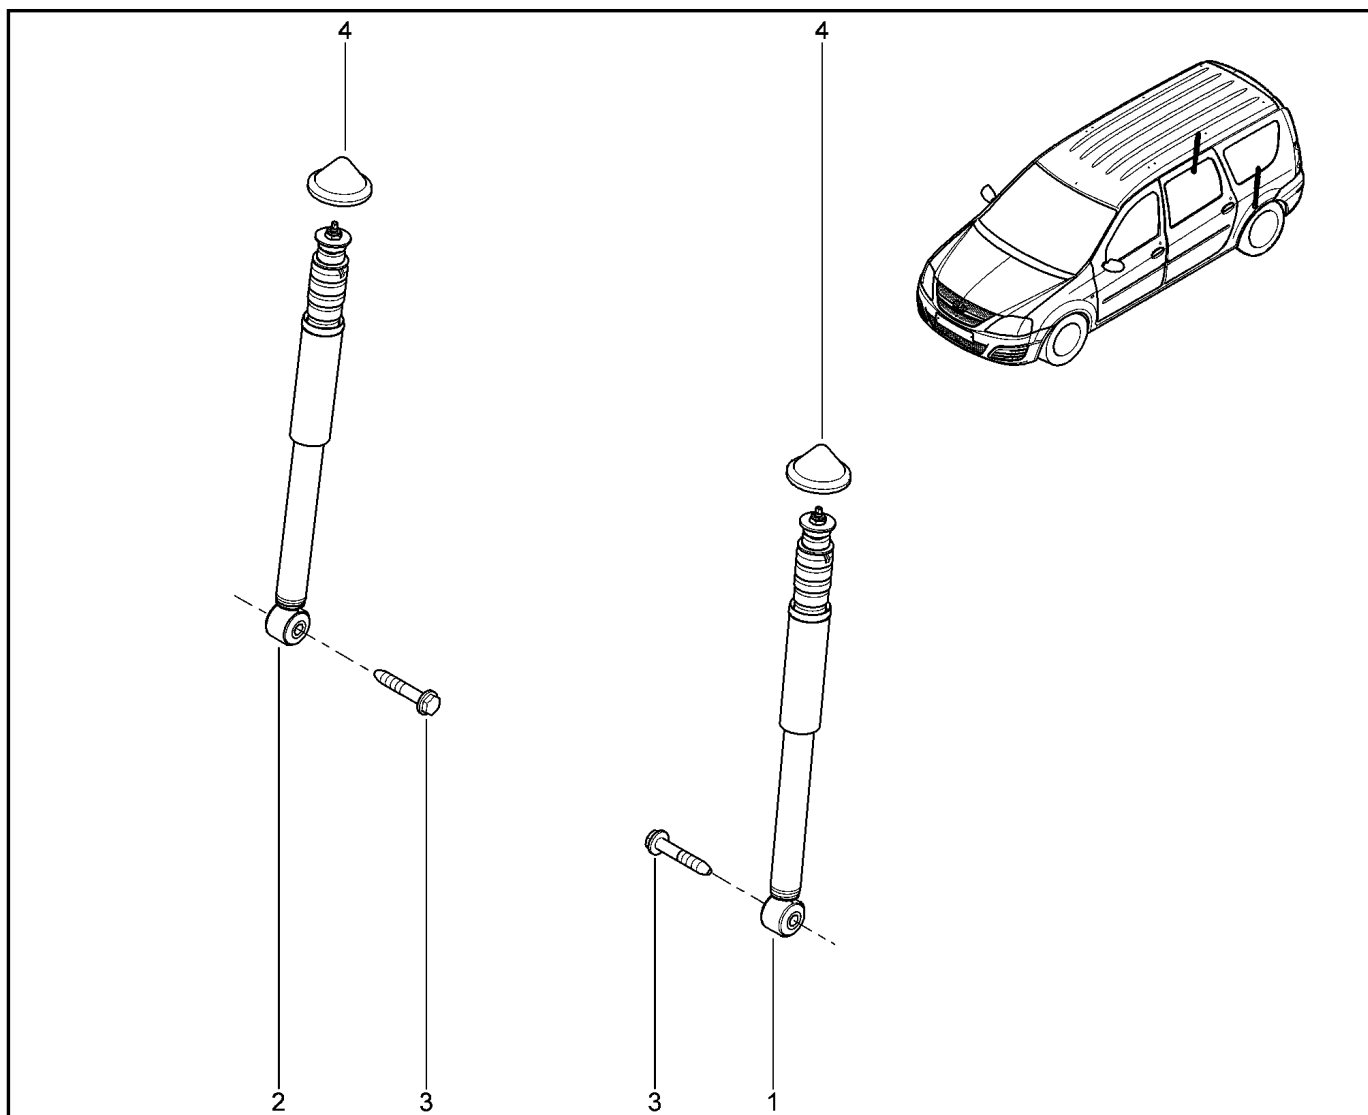

АМОРТИЗАТОР ЗАДНИЙ

340110

KS015-41		KSOY5-42		RS015-41		RSOY5-42		FS015-40		FS015-41	
№ поз.	№ извещ. об изм	Дата выпуска изв	Вкл. в з/ч	Номер детали	Вариант	Применяемость	Кол.	Наименование			
1			+	6001549248			1	Амортизатор задней подвески			
1			+	8200779901			1	Амортизатор задней подвески			
2			+	6001549248			1	Амортизатор задней подвески			
2			+	8200779901			1	Амортизатор задней подвески			
3			+	7703602216			1	Болт с шестигранной головкой			
4			+	6001550488			1	Заглушка