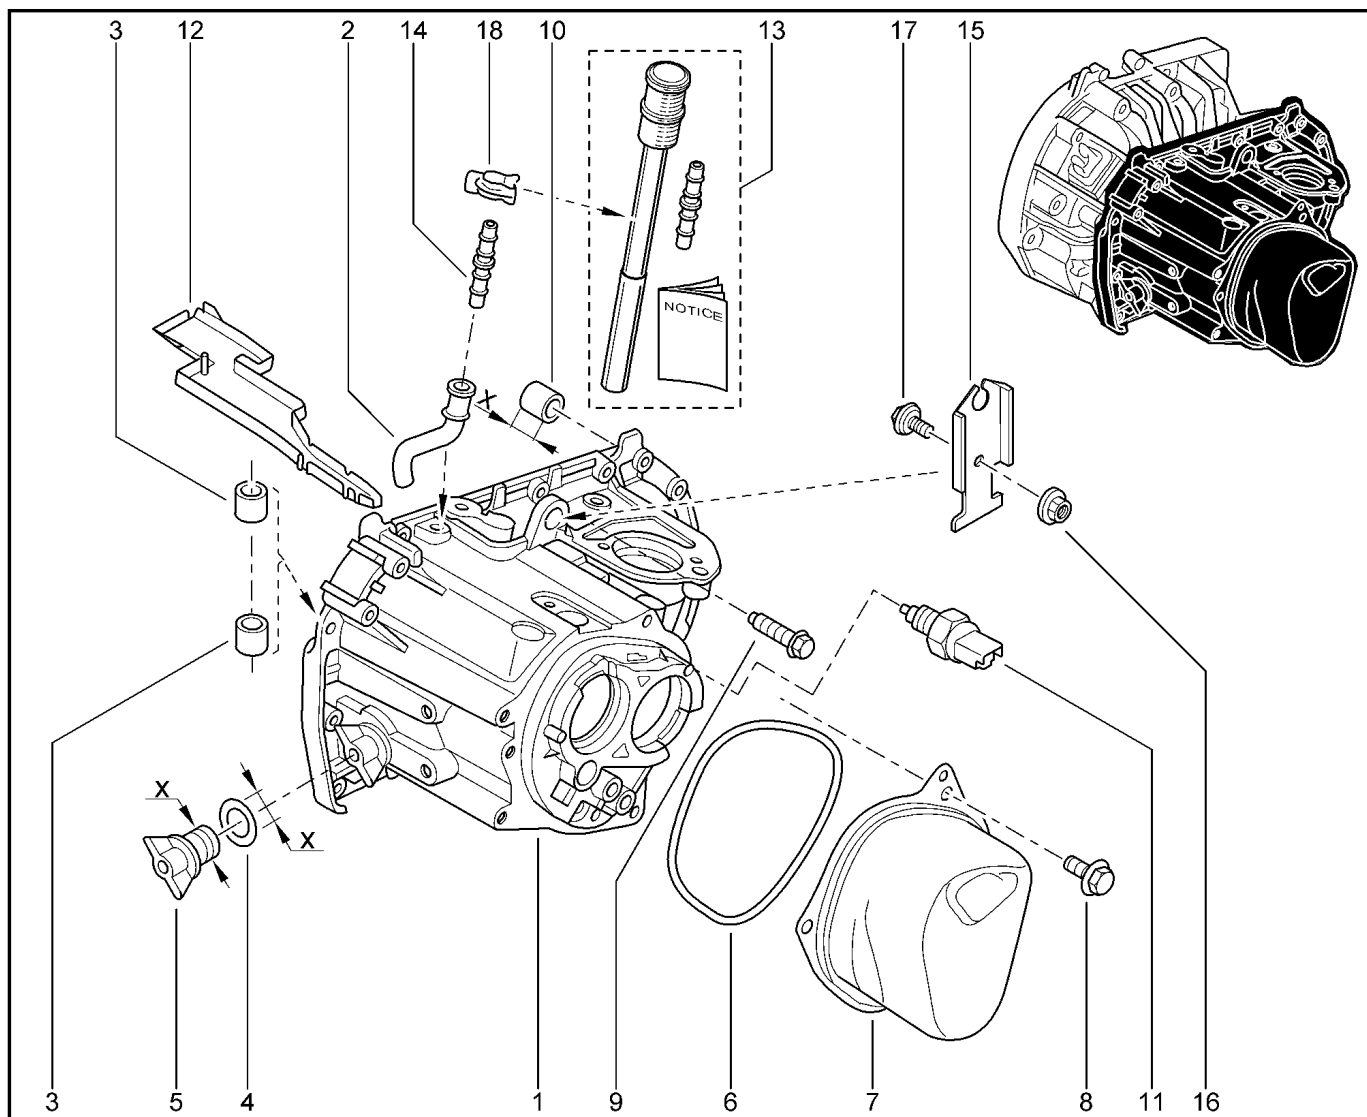

КАРТЕР КПП

212011

KS015-41		RS015-41		FS015-40		FS015-41			
№ поз.	№ извещ. об изм	Дата выпуска изв	Вкл. в з/ч	Номер детали	Вари ант	Применяемость	Кол.	Наименование	
15			+	6001546085			1	Кронштейн оболочки троса привода сцепления	
16			+	7703033148			1	Гайка шестигранная с буртиком М	
17			+	7703002954			1	Болт шестигранный с буртиком	
18			+	7703079164			1	Клипса крепления