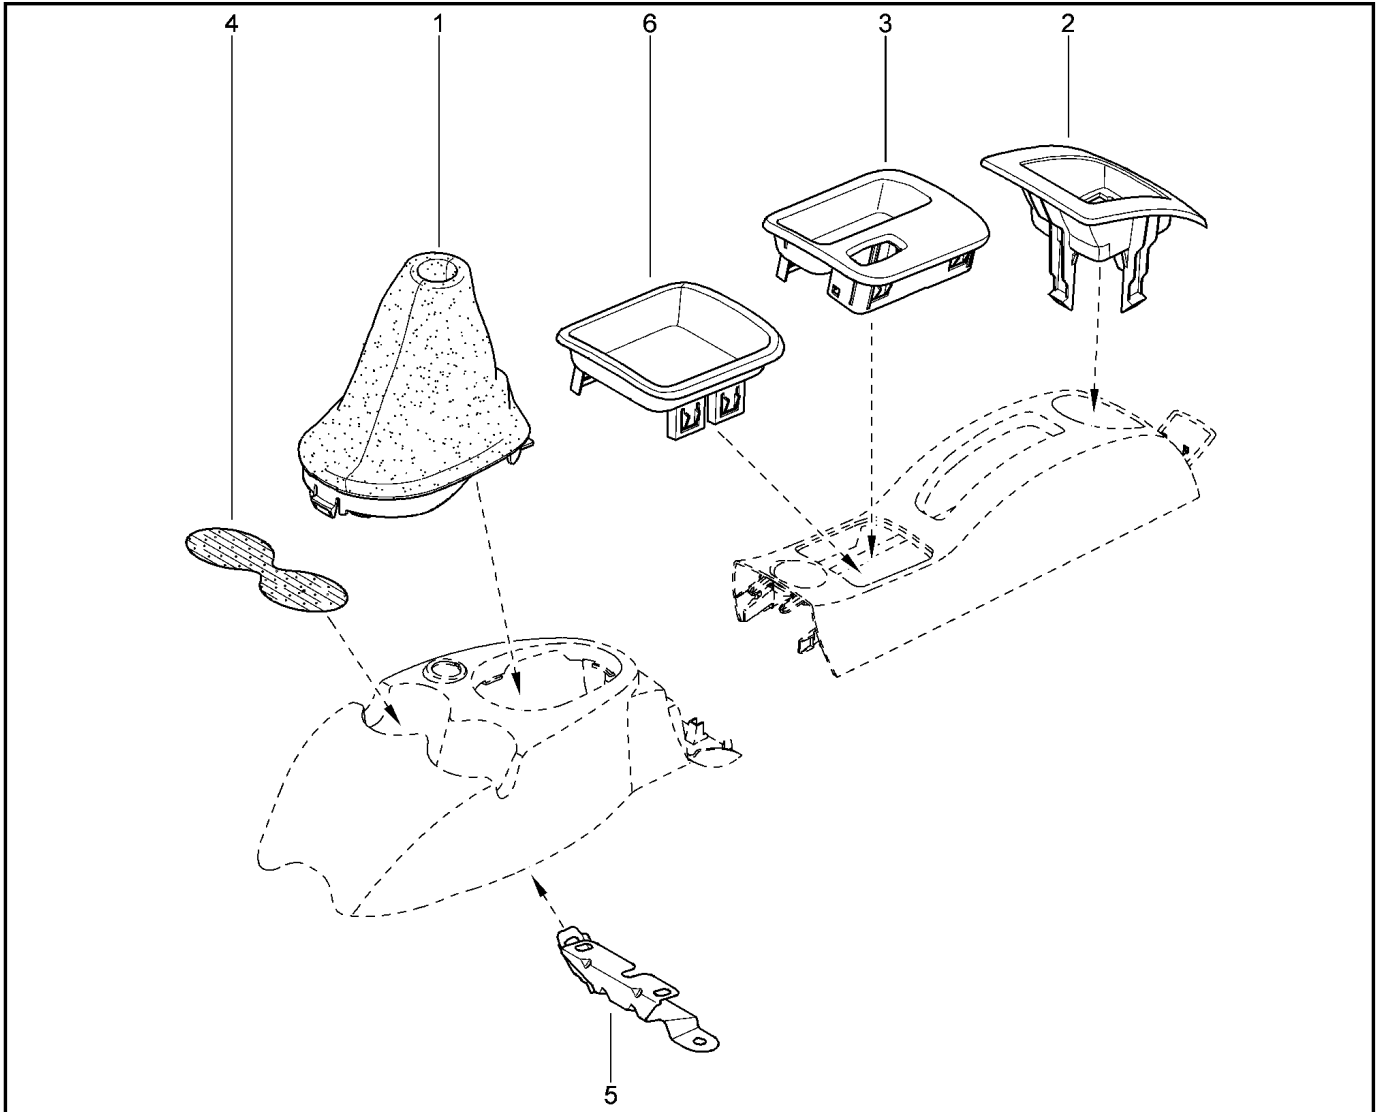

ЭЛЕМЕНТЫ КОНСОЛИ

583510

KS015-41		KSOY5-42		RS015-41		RSOY5-42		FS015-40		FS015-41	
№ поз.	№ извещ. об изм	Дата выпуска изв	Вкл. в з/ч	Номер детали	Вариант	Применяемость	Кол.	Наименование			
1			+	6001549570			1	Кожух рычага переключения передач			
1			+	8200523916			1	Кожух рычага переключения переда			
2			+	8200739459			1	Кронштейн включения заднего стеклоподъемника			
3			+	8200739460			1	Кронштейн включения заднего стеклоподъемника			
4			+	6001548150			1	Коврик отделения для мелочей			
5			+	6001548349			1	Скоба крепления консоли			
6			+	8200739461			1	Вставка облицовки тоннеля