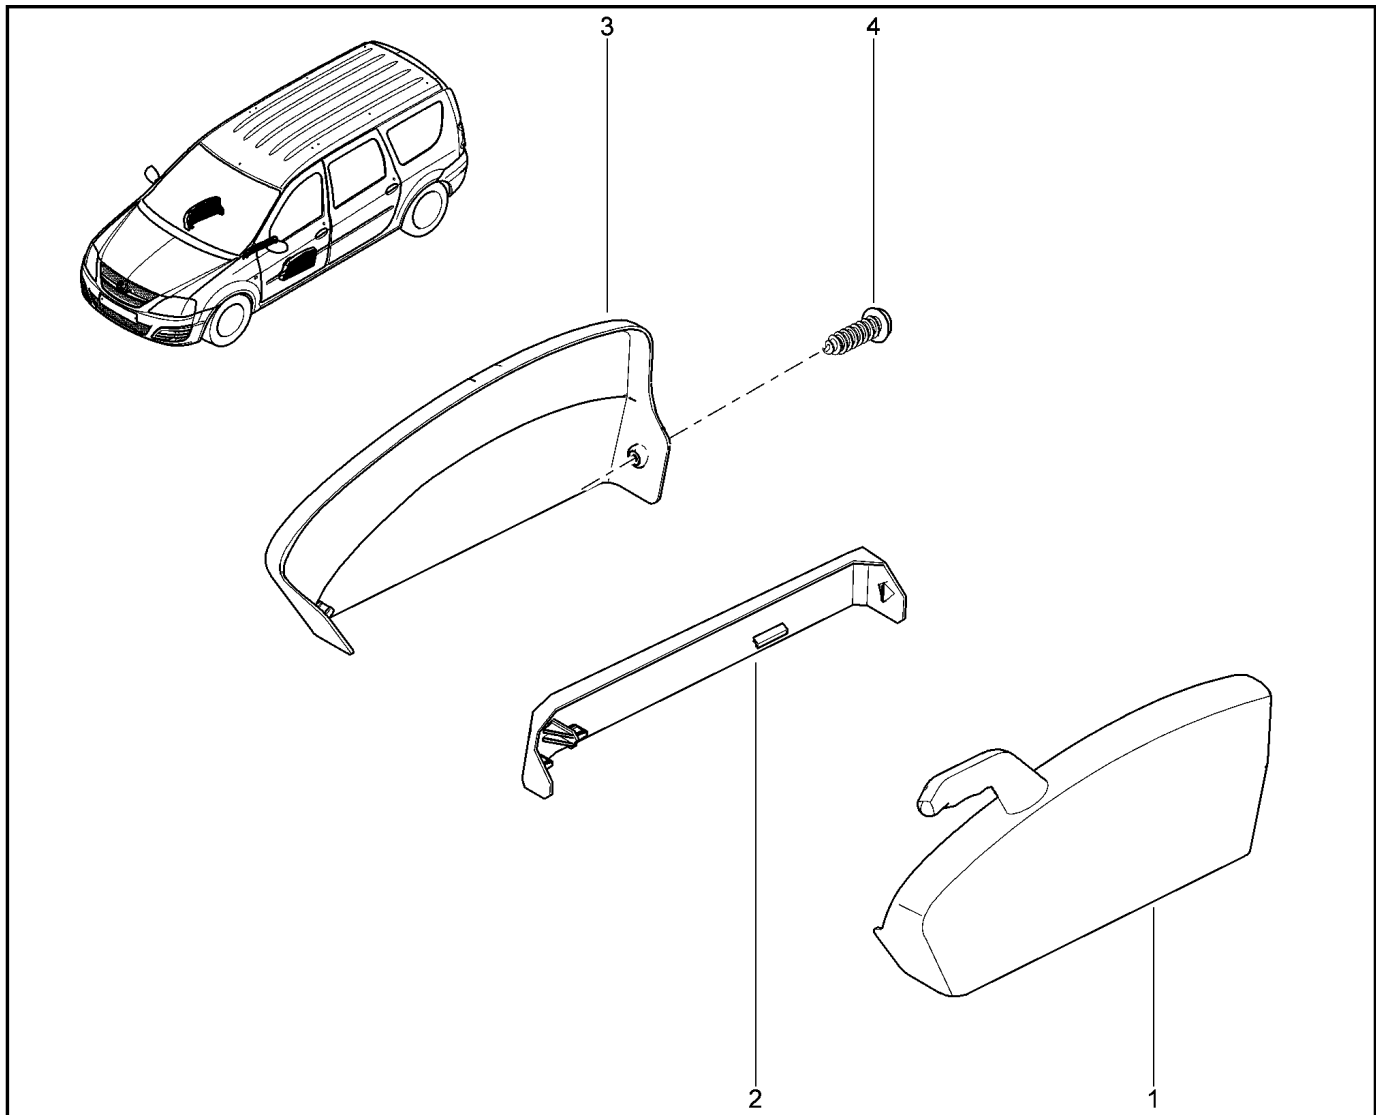

ОБЛИЦОВКА ПЕРЕДНИХ СИДЕНИЙ

754010

				KS015-41	KSOY5-42	RS015-41	RSOY5-42	FS015-40	FS015-41
№ поз.	№ извещ. об изм	Дата выпуска изв	Вкл. в з/ч	Номер детали	Вариант	Применяемость	Кол.	Наименование	
1			+	6001550397			1	Кожух наружный левый	
1			+	6001550398			1	Кожух наружный левый	
2			+	6001550399			1	Накладка внутренняя левая	
3			+	6001550396			1	Кожух наружный правый	
4			+	7703016573			1	Болт с круглой головкой