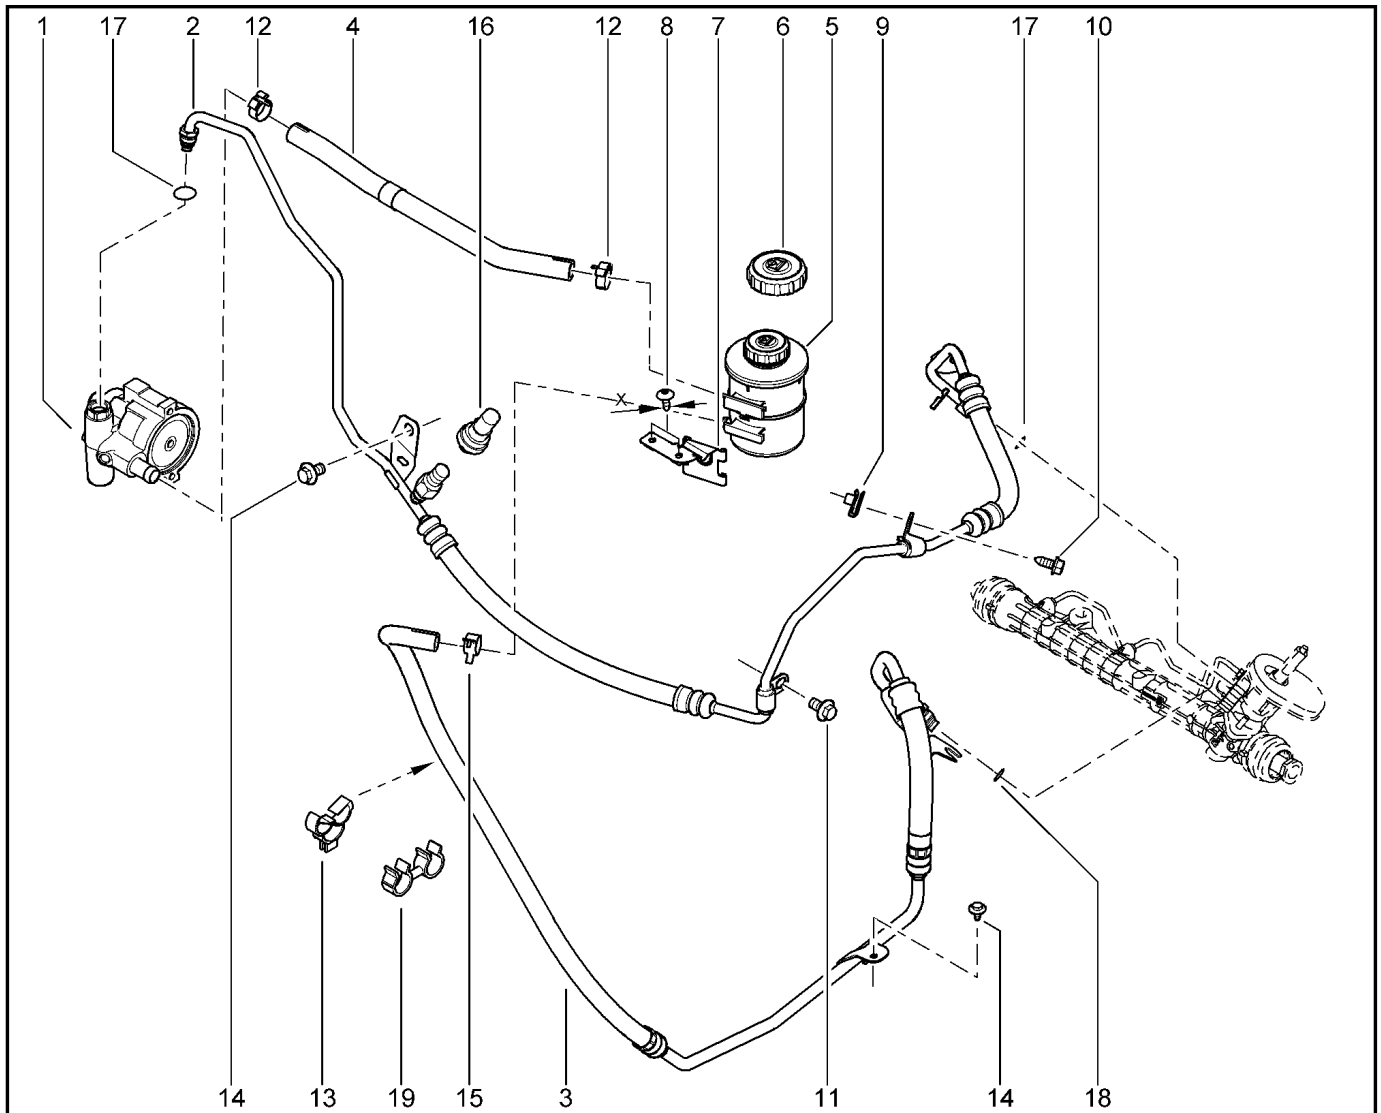

ГИДРОУСИЛИТЕЛЬ

363450

KS015-41		KSOY5-42		RS015-41		RSOY5-42		FS015-40		FS015-41	
№ поз.	№ извещ. об изм.	Дата выпуска изв.	Вкл. в з/ч	Номер детали	Вариант	Применяемость	Кол.	Наименование			
13			+	7703179080		с ГУР	1	Скоба крепления			
14			+	7703101447		с ГУР	1	Болт шестигранный с шайбой			
15			+	7703083469		с ГУР	1	Хомут крепления Ø1			
16			+	497610324R		с ГУР	1	Датчик давления ГУРУ			
17			+	7703065106		с ГУР	1	Уплотнение 7,6x10,8x1,6			
18			+	7703065243		с ГУР	1	Уплотнительное кольцо 9,5x12,3x1,4			
19			+	8200717021		с ГУР	1	Скоба крепления