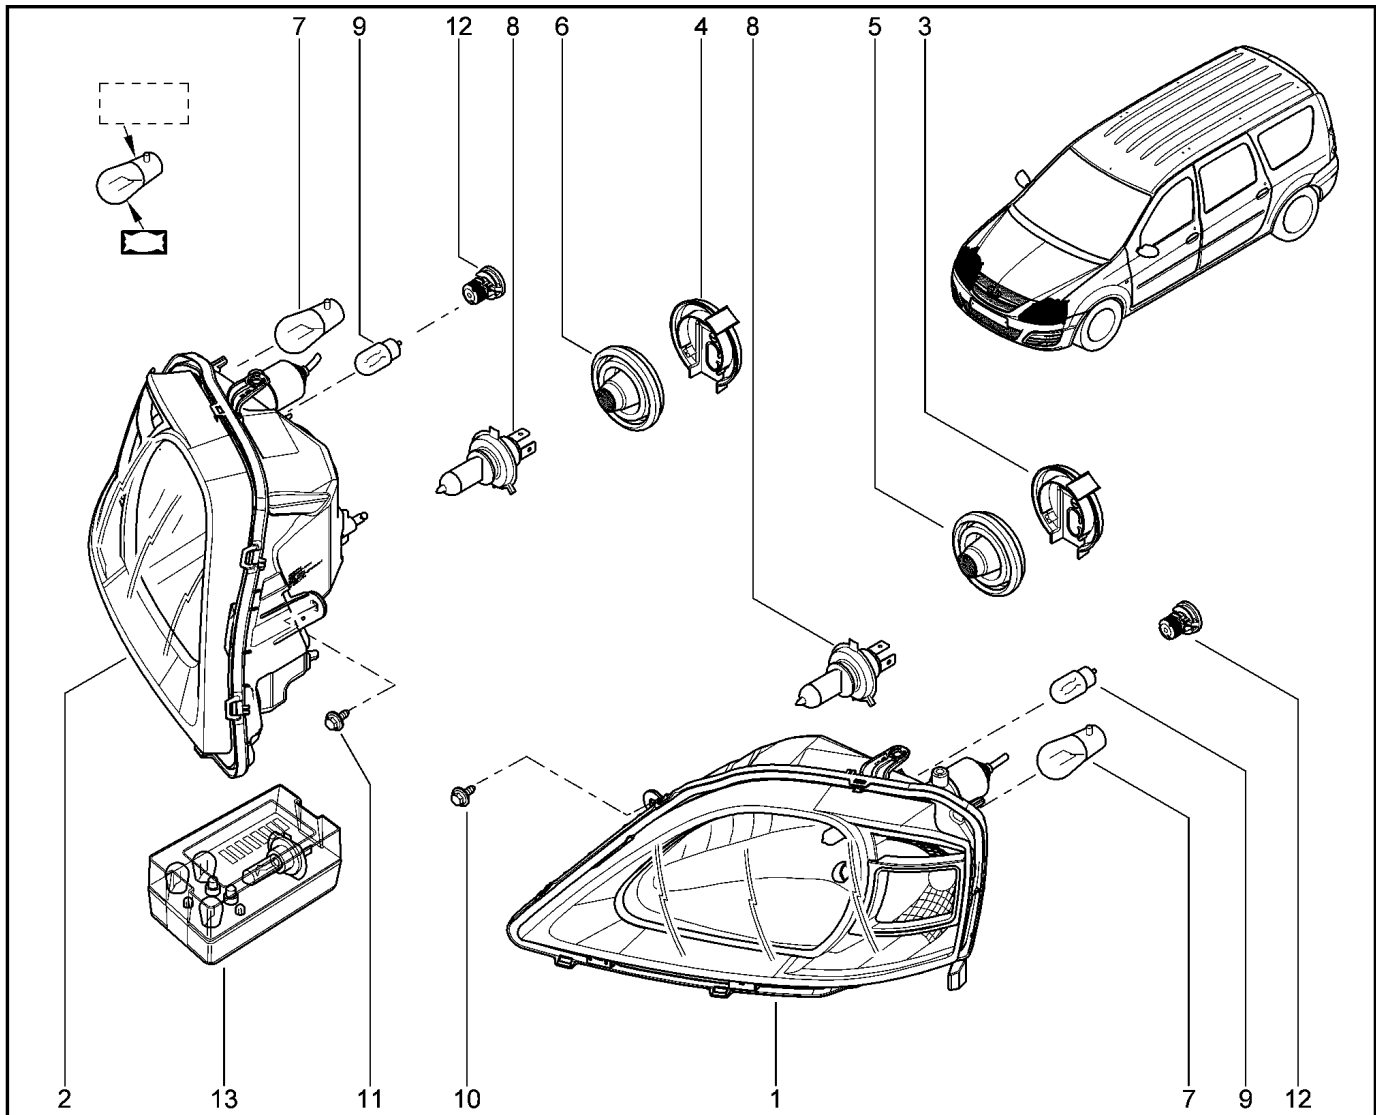

ФАРЫ ПЕРЕДНИЕ

802010

KS015-41		KSOY5-42		RS015-41		RSOY5-42		FS015-40		FS015-41	
№ поз.	№ извещ. об изм	Дата выпуска изв	Вкл. в з/ч	Номер детали	Вари ант	Применяемость	Кол.	Наименование			
1			+	8200744753			1	Фара галогеновая левая			
2			+	8200744754			1	Фара галогеновая правая			
3			+	6001548132			1	Крышка фары, левая			
4			+	6001548133			1	Крышка фары правая			
5			+	6001548130			1	Уплотнитель отражателя фары			
6			+	6001548130			1	Уплотнитель отражателя фары			
7			+	7701038624			1	Лампа накаливания PУ21W			
8			+	7703097171			1	Лампа 12V 60/55W T			
9			+	7703097516			1	Лампа накаливания 12V 5W			
10			+	7703602282			1	Болт шестигранный с буртиком и шайбой			
11			+	7703602282			1	Болт шестигранный с буртиком и шайбой			
12			+	6001548131			1	Цоколь PУ21W			
13			+	6001548170			1	Коробка с лампочками