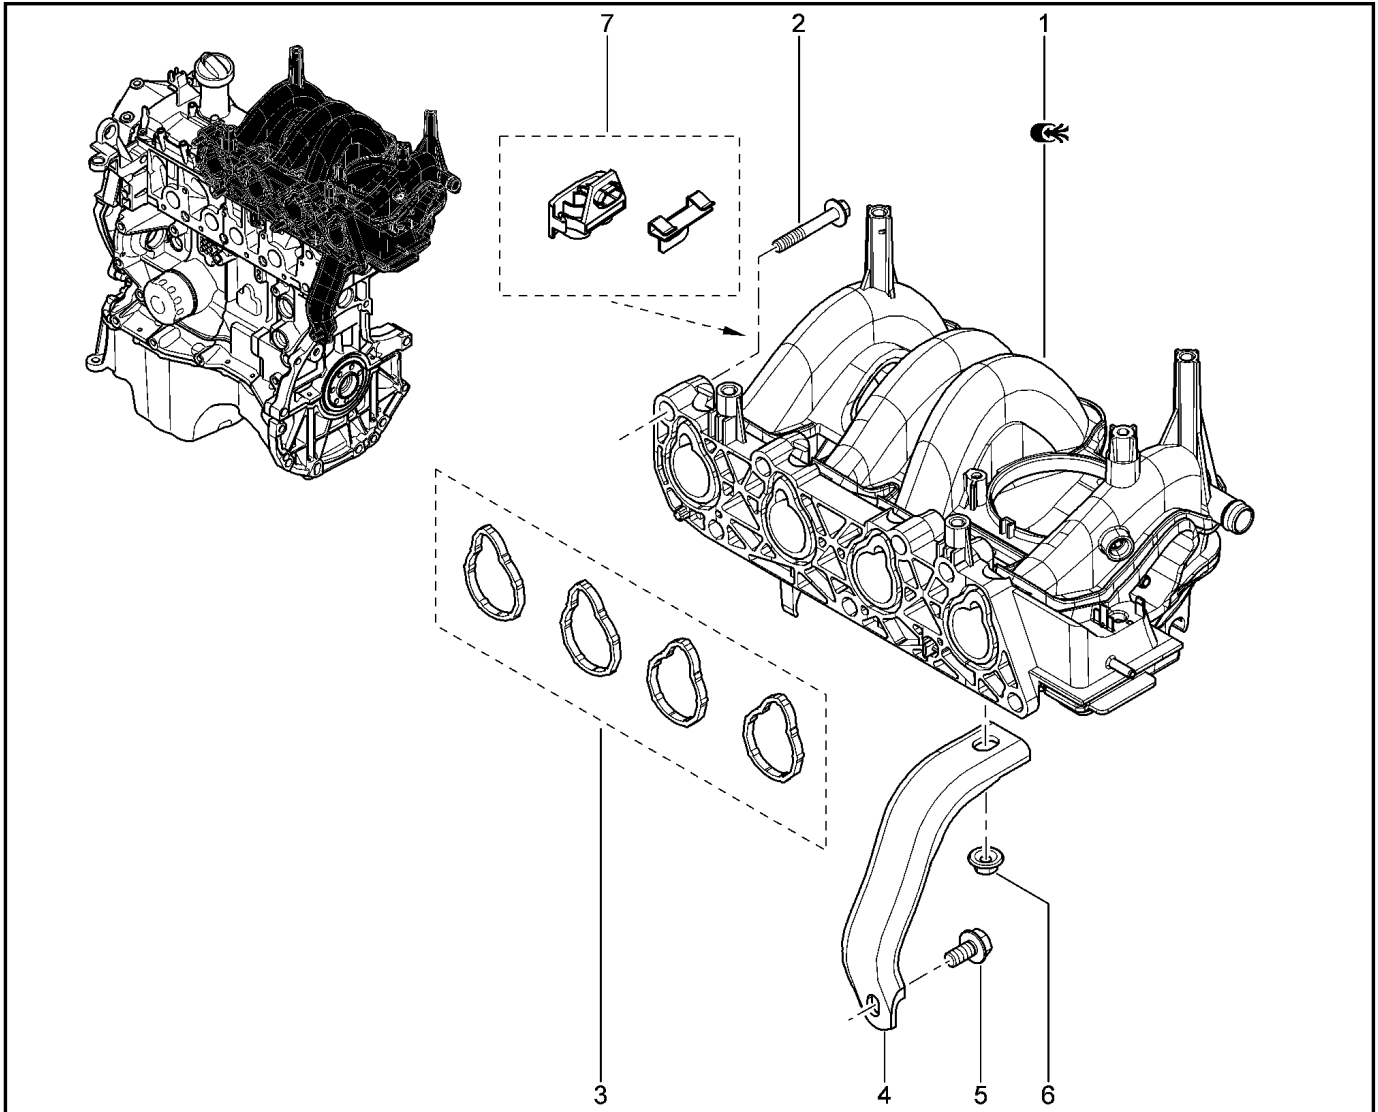

ВПУСКНОЙ ТРАКТ [8 КЛ]

121016

		KS015-41	KSOY5-42	RS015-41	RSOY5-42	FS015-40	FS015-41		
№ поз.	№ извещ. об изм	Дата выпуска изв	Вкл. в з/ч	Номер детали	Вариант	Применяемость	Кол.	Наименование	
1			+	8200966437			1	Модуль впуска	
2			+	7703002781			1	Болт шестигранный с буртиком	
3			+	7701471932			1	Уплотнитель модуля впуска	
4			+	8200573496			1	Кронштейн опорный модуля впуска	
5			+	7703002947			1	Болт шестигранный с буртиком	
6			+	7703035041			1	Гайка шестигранная с флнцем М	
7			+	7701478532			1	Комплект кронштейнов модуля впуска